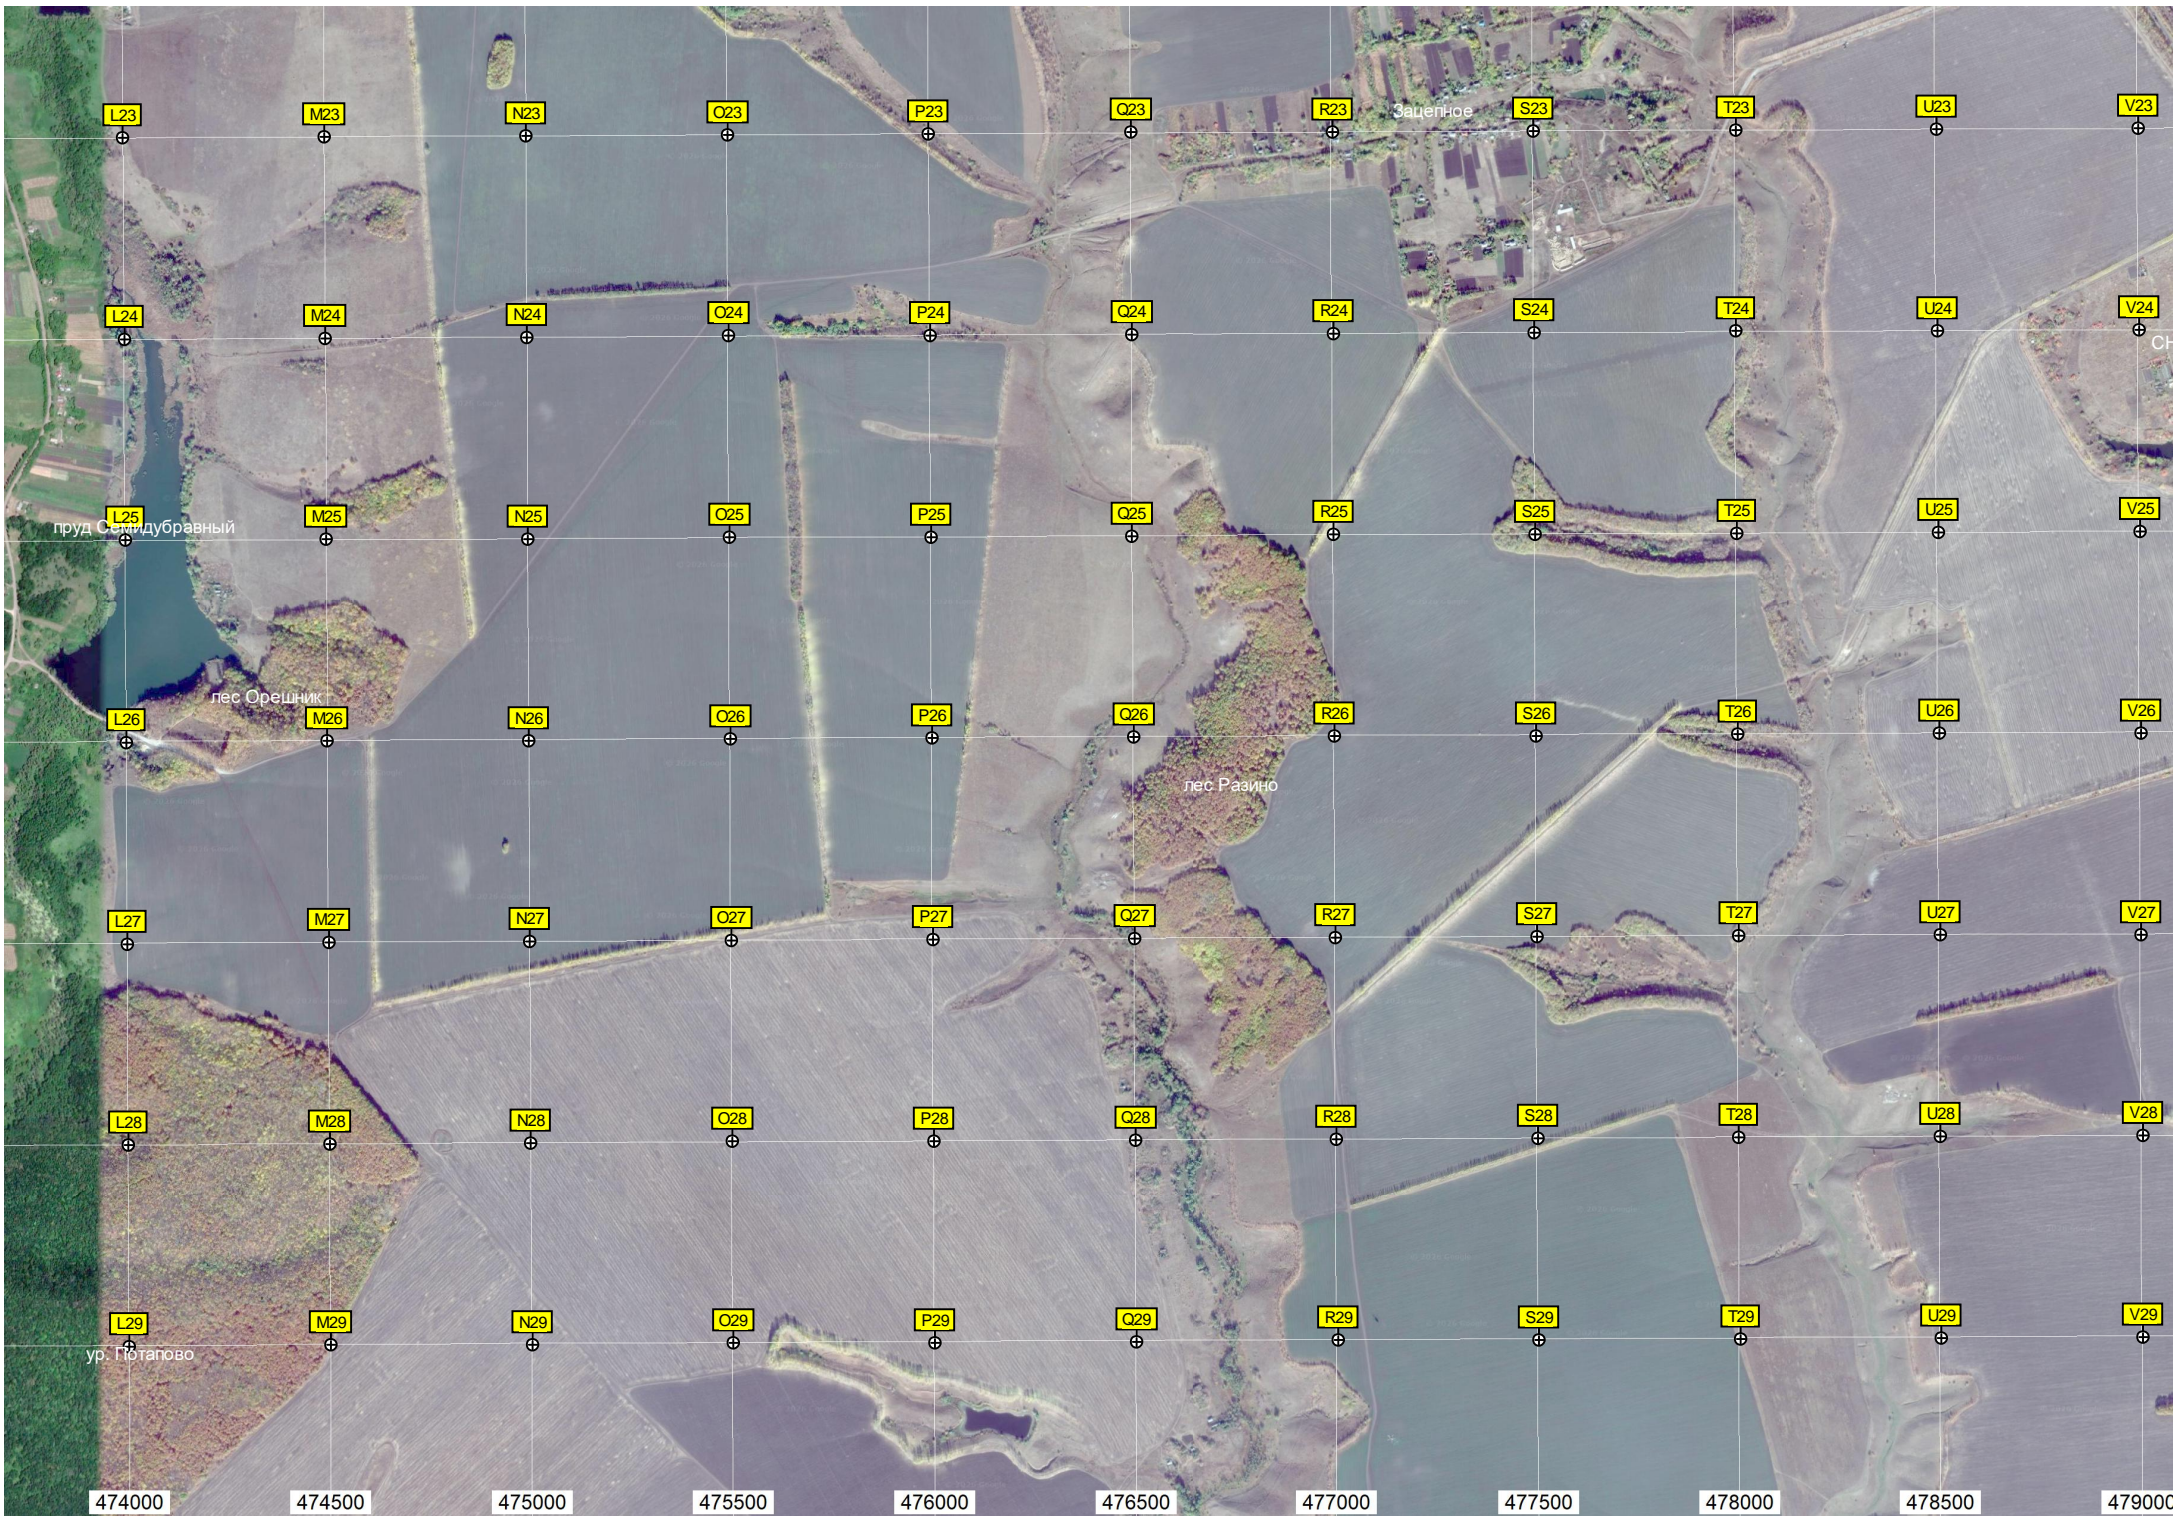

474000 474500 475000 475500 476000 476500 477000 477500 478000 478500 479000