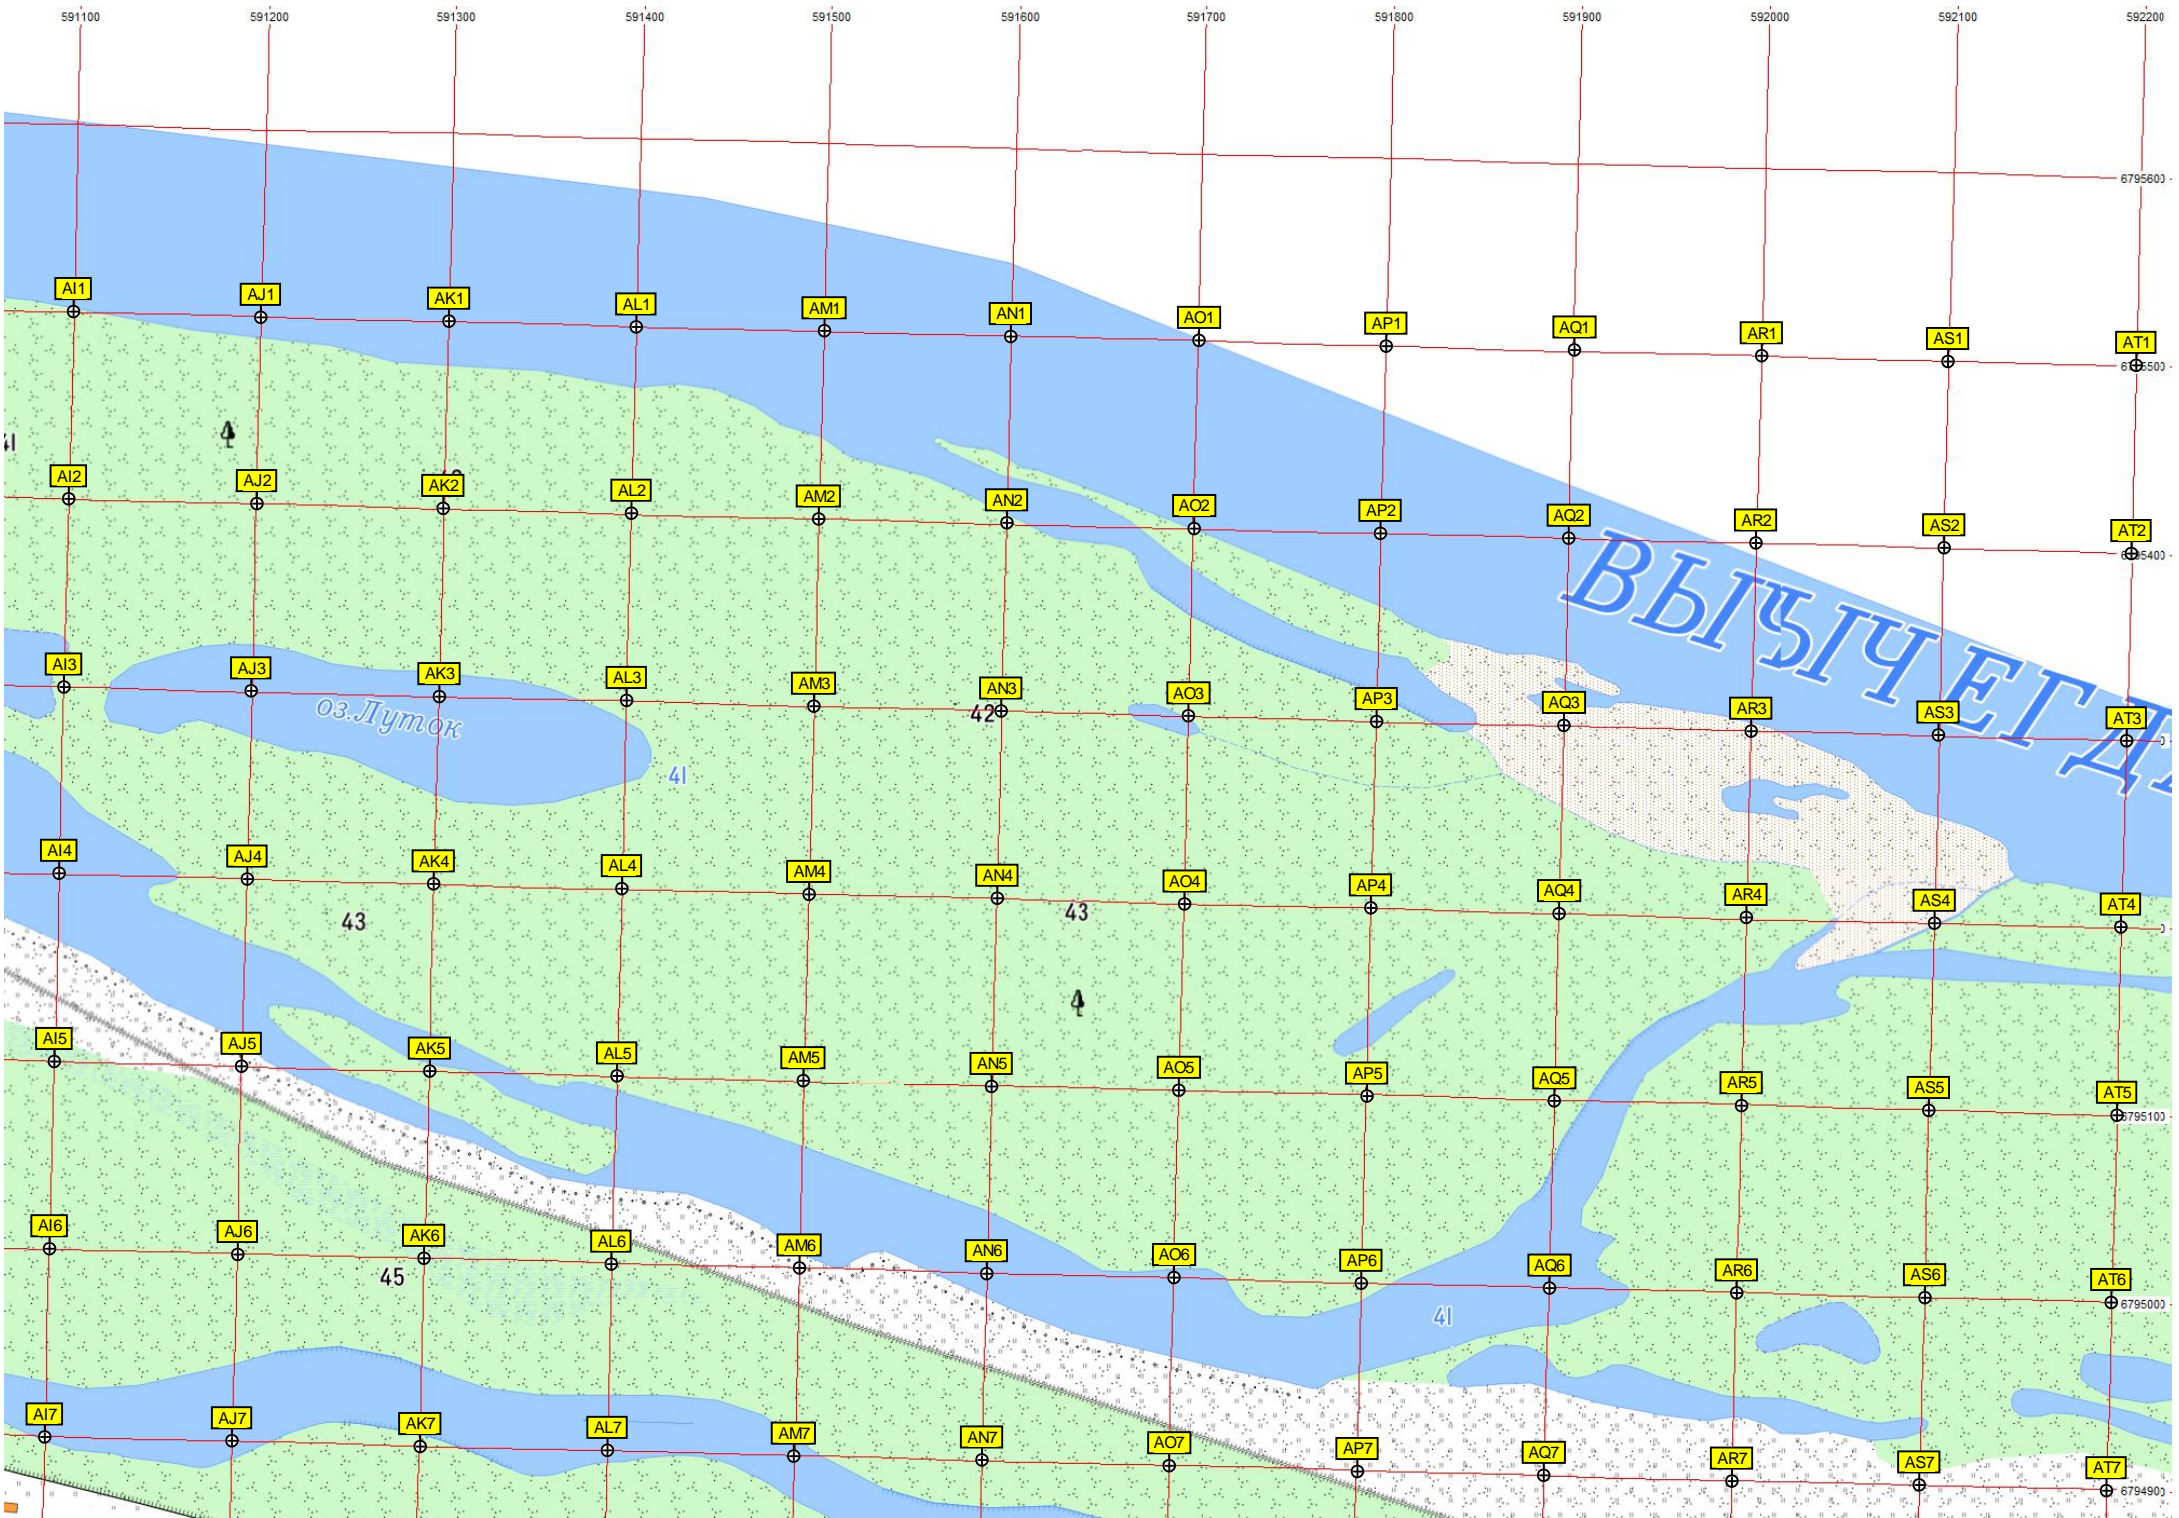

Мачта освещения

44

гар

УЛ ИДЖИЙ НАРАВАН

стад.

УЛ МОРОЗОВА

УЛ РЕНИН

Портальный кран