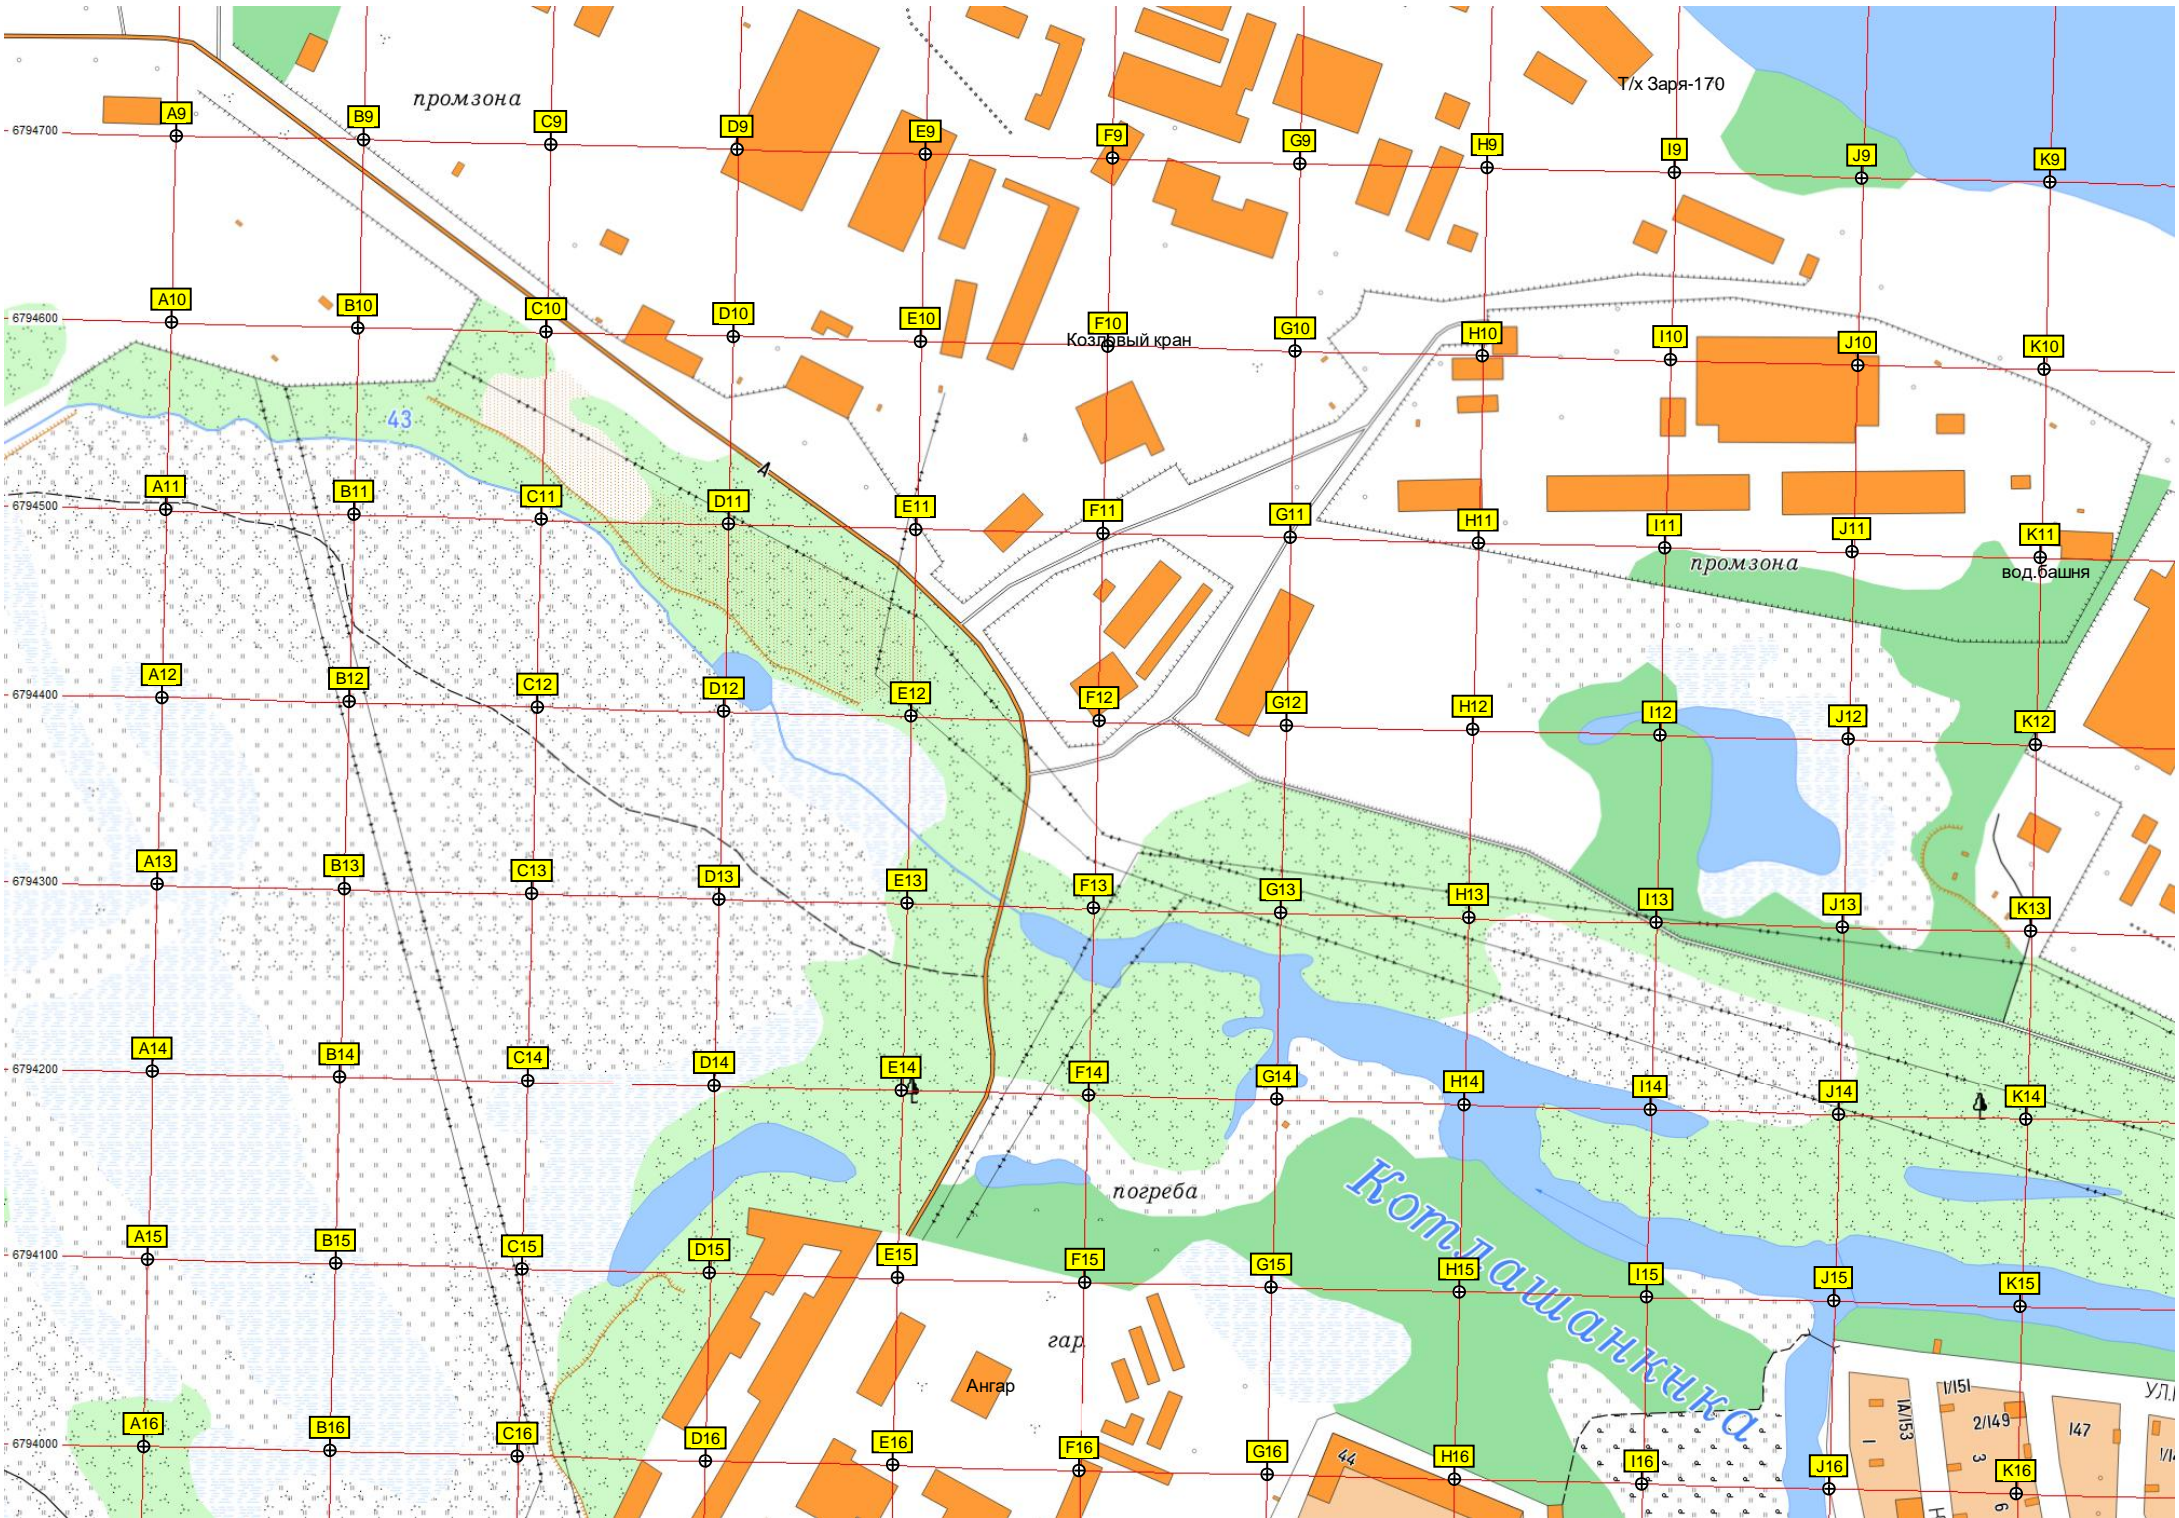

Мачта освещения

44

гар

УЛ ИДЖИЙ НАРАВАН

стад.

УЛ МОРОЗОВА

УЛ РЕНИН

Портальный кран