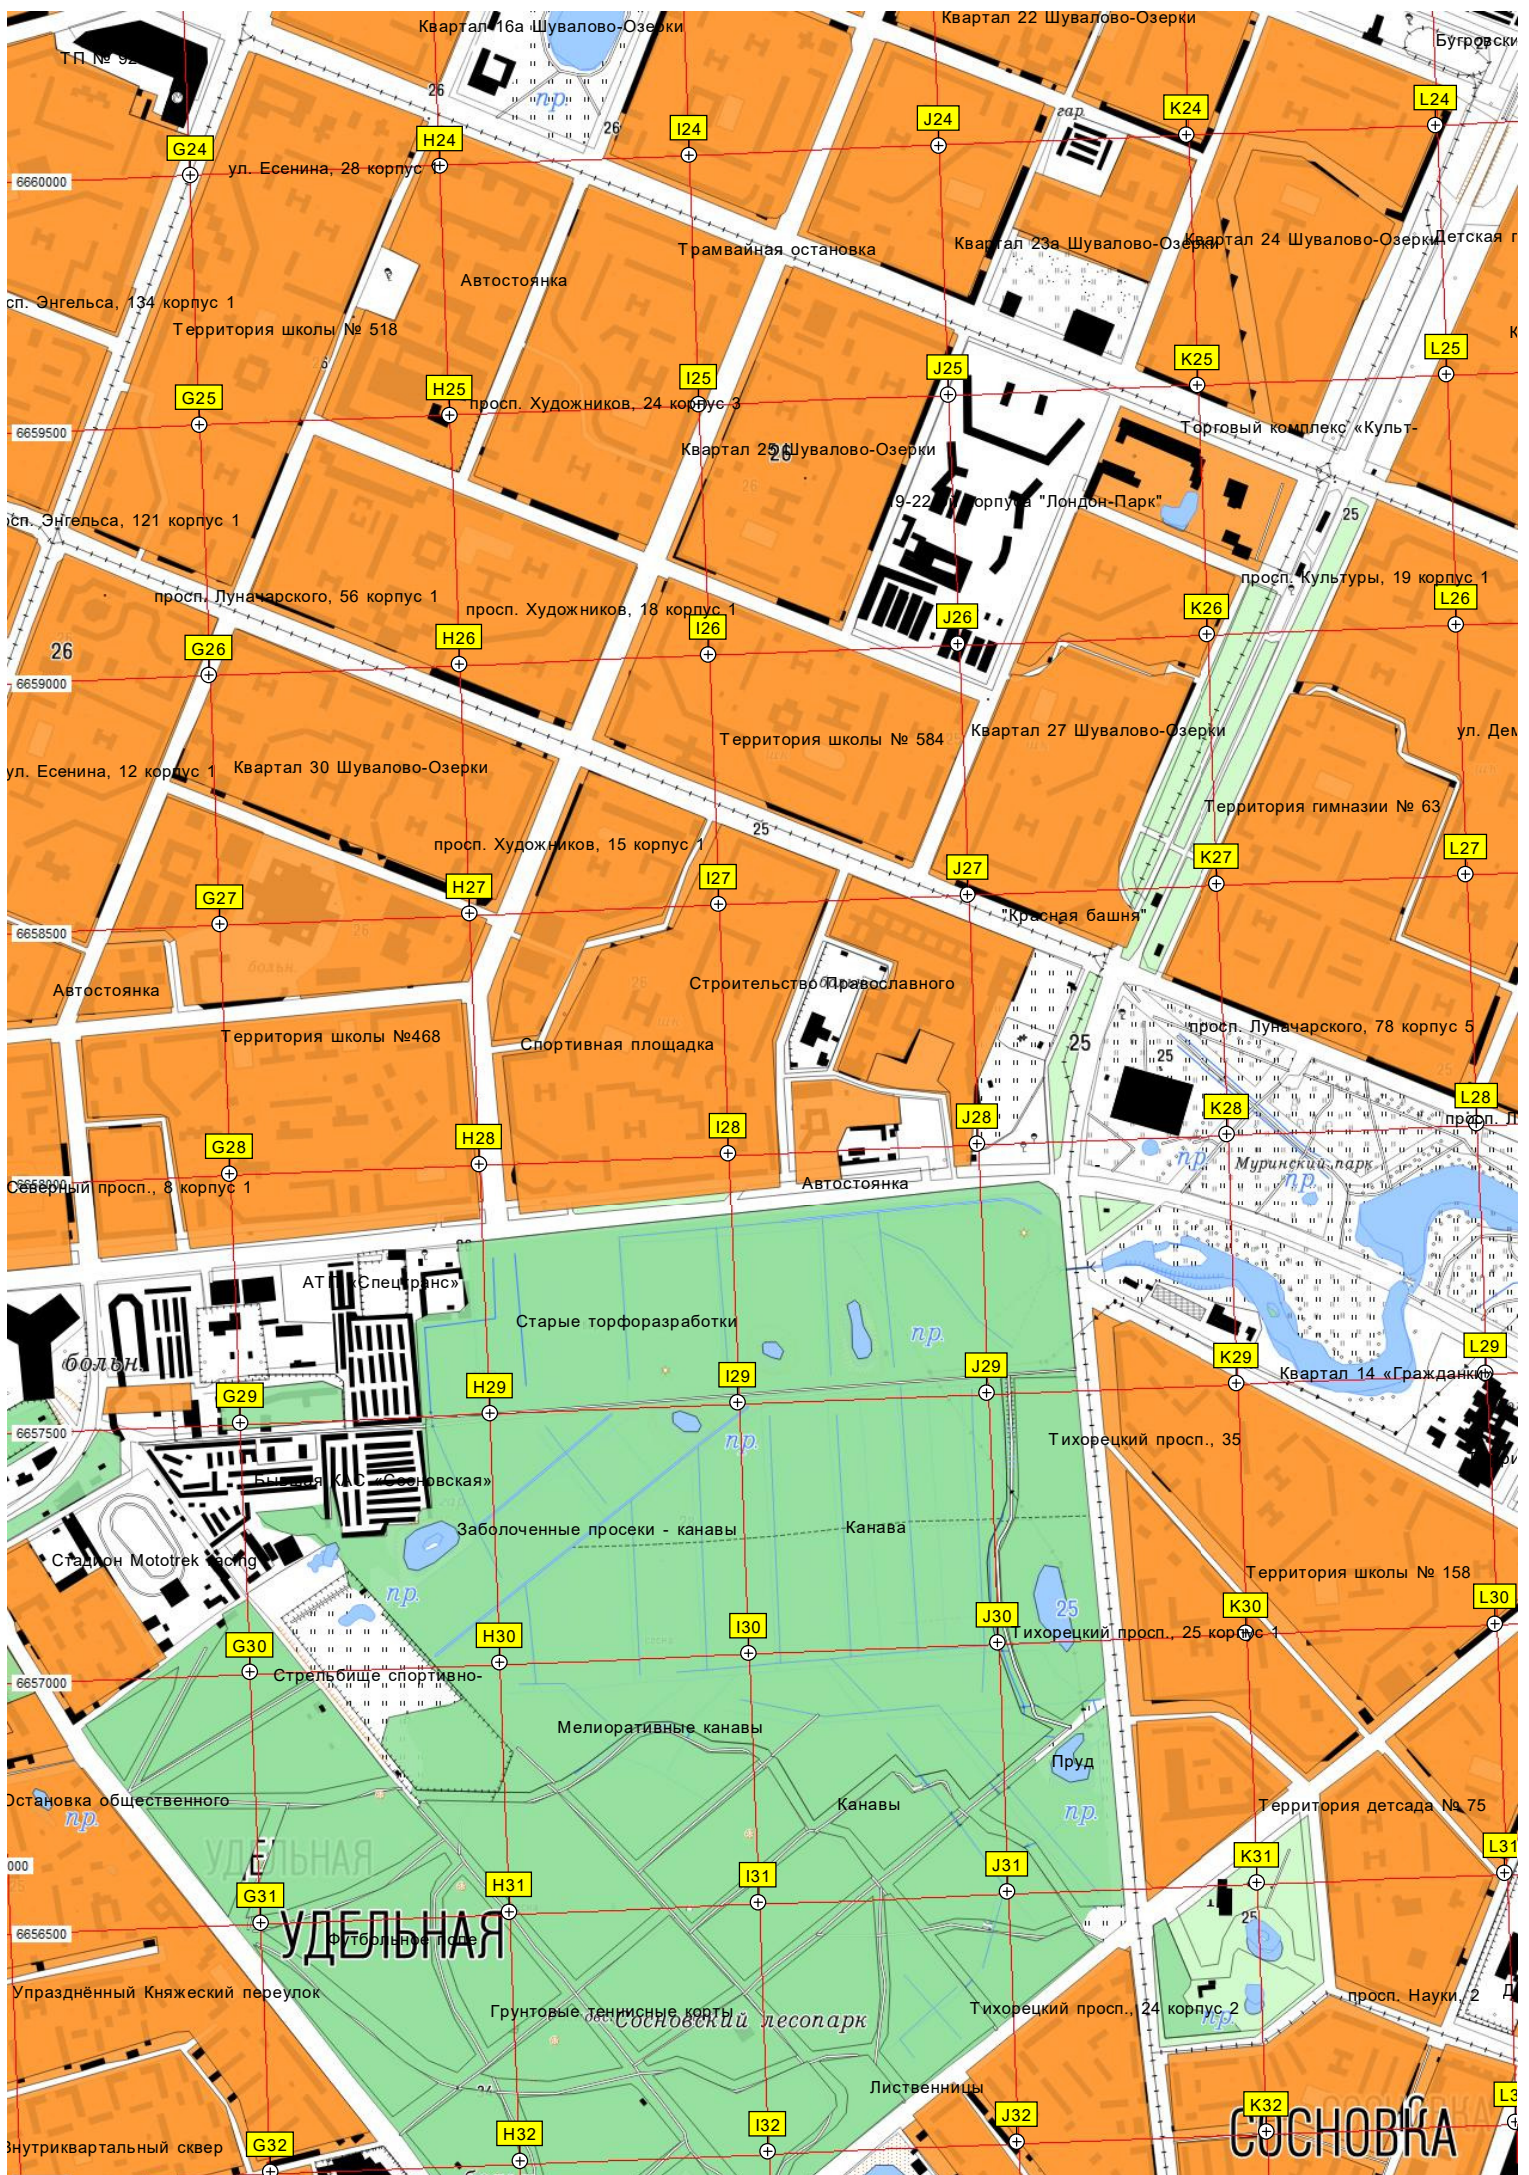

У13

У14</

Квартал 16а Шувалово-Озерки

Квартал 22 Шувалово-Озерки

Бугровский

ул. Есенина, 28 корпус 1

Трамвайная остановка

Квартал 23а Шувалово-Озерки