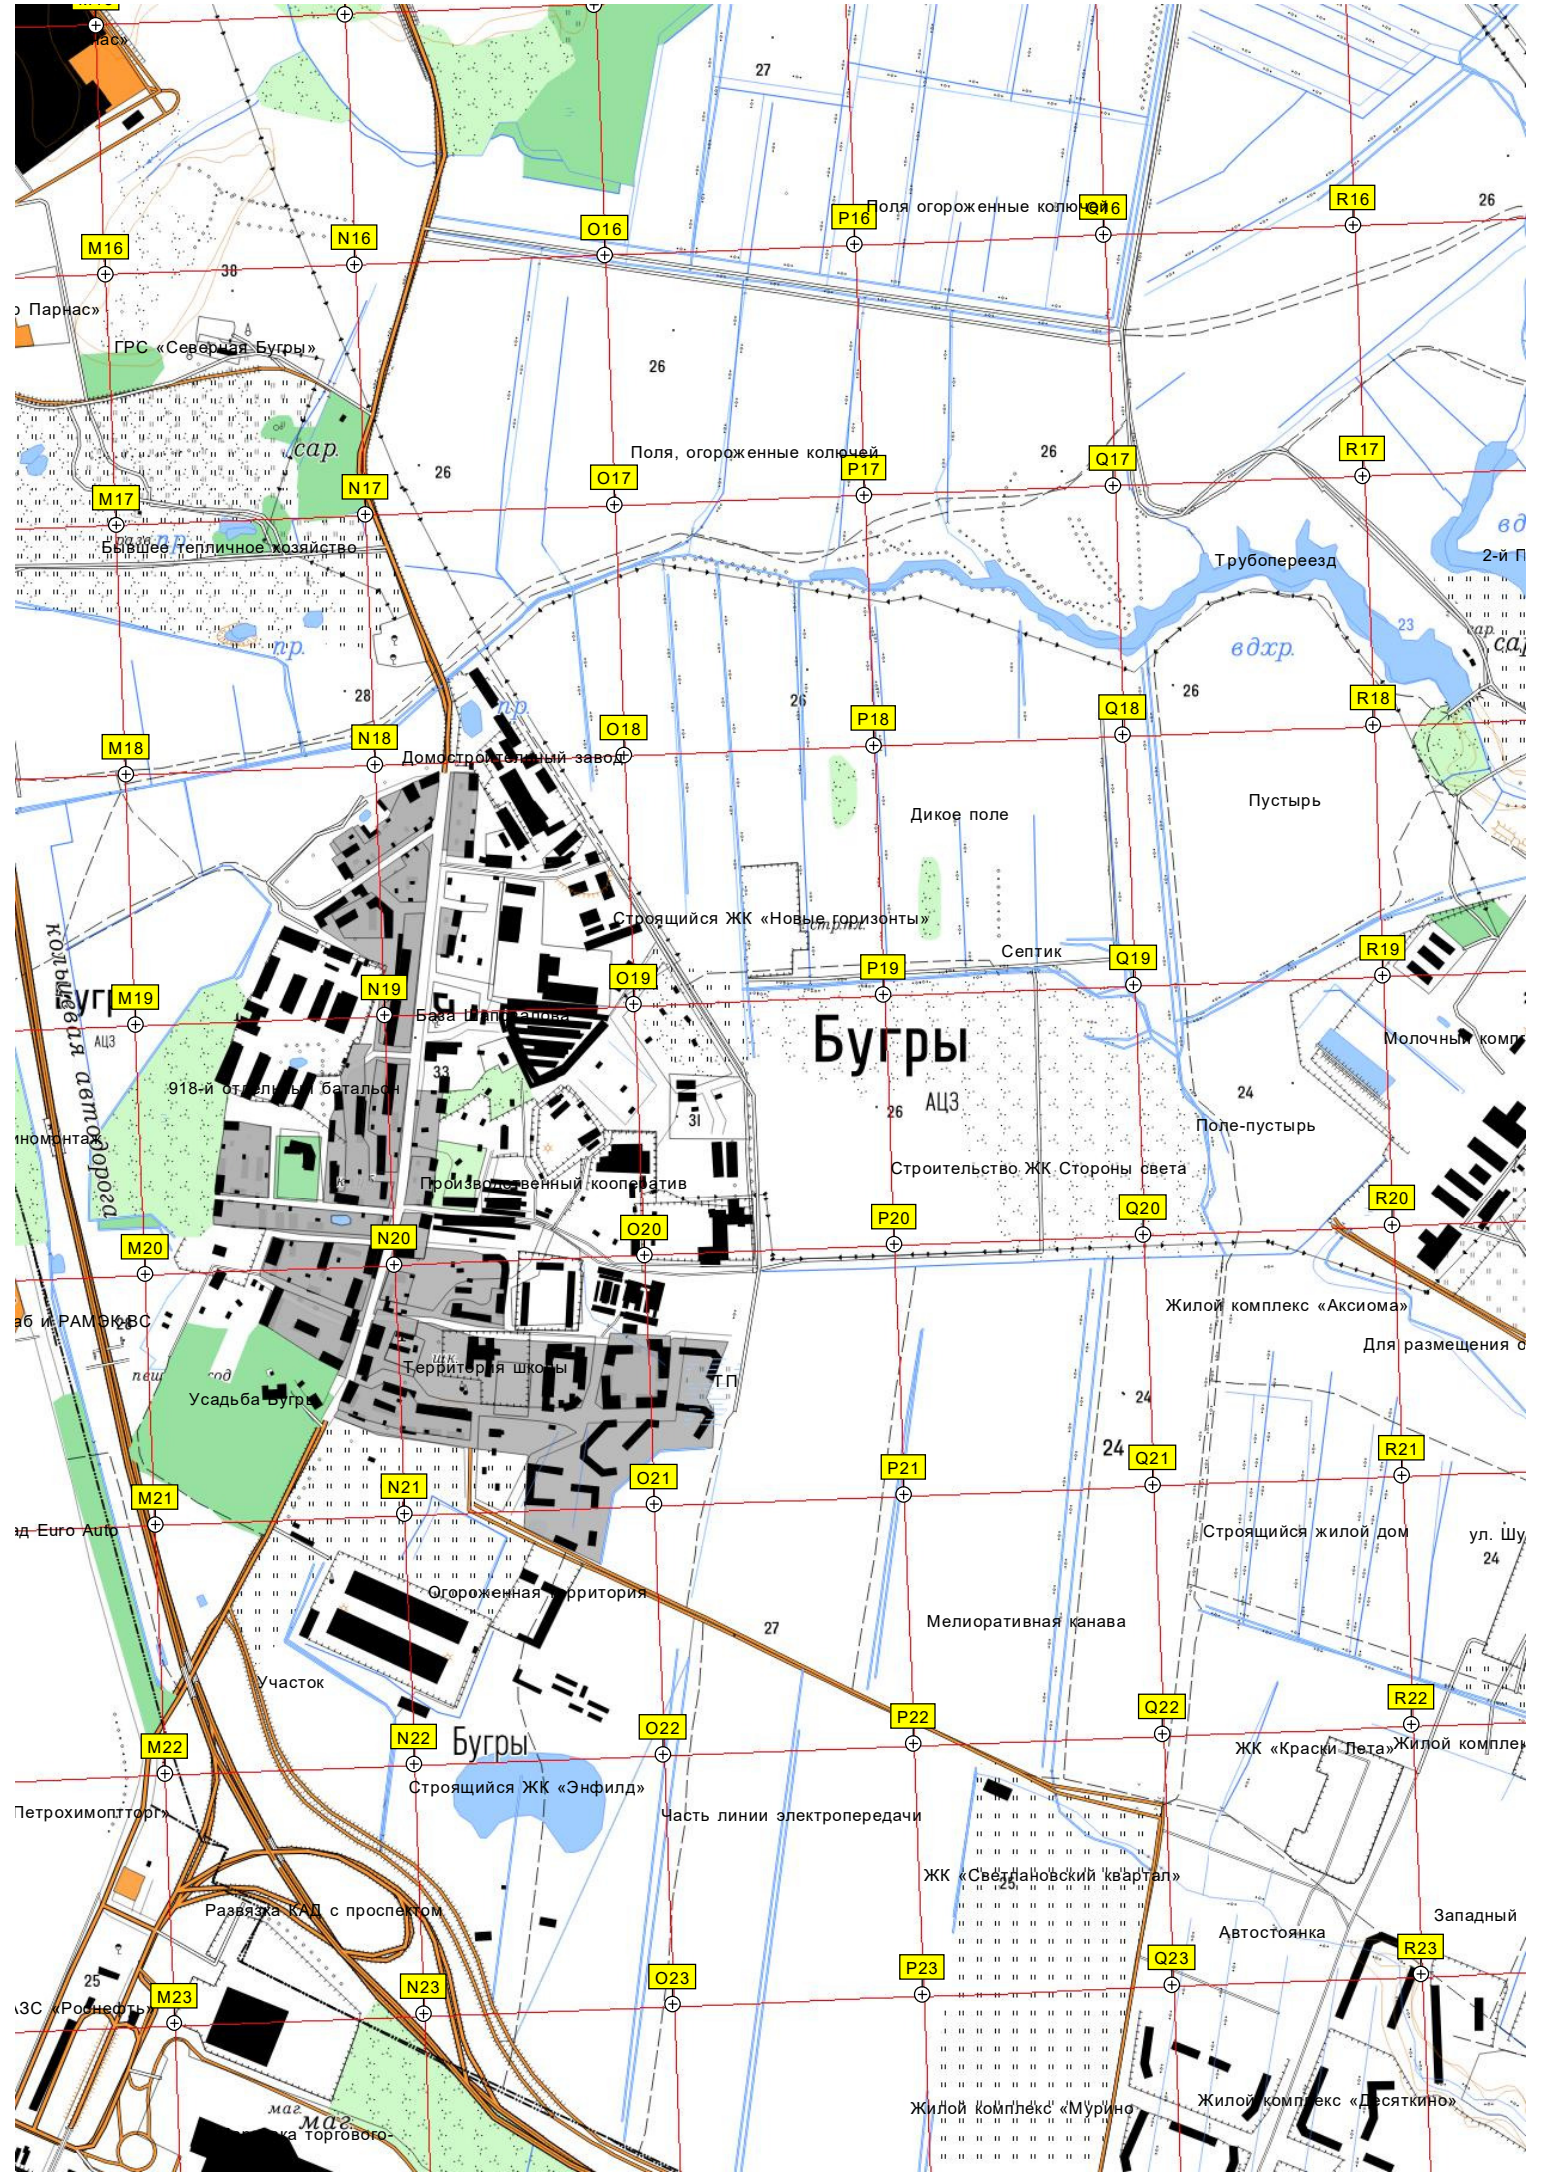

Бугры

М16, N16, O16, P16, Q16, R16

М17, N17, O17, P17, Q17, R17

М18, N18, O18, P18, Q18, R18

М19, N19, O19, P19, Q19, R19

М20, N20, O20, P20, Q20, R20

М21, N21, O21, P21, Q21, R21

М22, N22, O22, P22, Q22, R22

М23, N23, O23, P23, Q23, R23

Парнас

ГРС «Северная Бугры»

Бывшее тепличное хозяйство

Домостроительный завод

Поля, огороженные колючей

Трубопереезд

Дикое поле

Строящийся ЖК «Новые горизонты»

Септик

База для хранения

918-й отдельный батальон

Производственный кооператив

Территория школы

Усадьба Бугры

Жилой комплекс «Аксиома»

Для размещения б

Строящийся жилой дом

ул. Шу 24

Мелиоративная канава

ЖК «Краски Лета»

Жилой комплекс

Строящийся ЖК «Энфилд»

Часть линии электропередачи

ЖК «Светлановский квартал»

Автостоянка

Западный

Жилой комплекс «Мурино»

Жилой комплекс «Десятино»

Пешеходный переход

Участок

Развязка КАД с проспектом

ЗС «Роснефть»

маг. Маг. Торгового