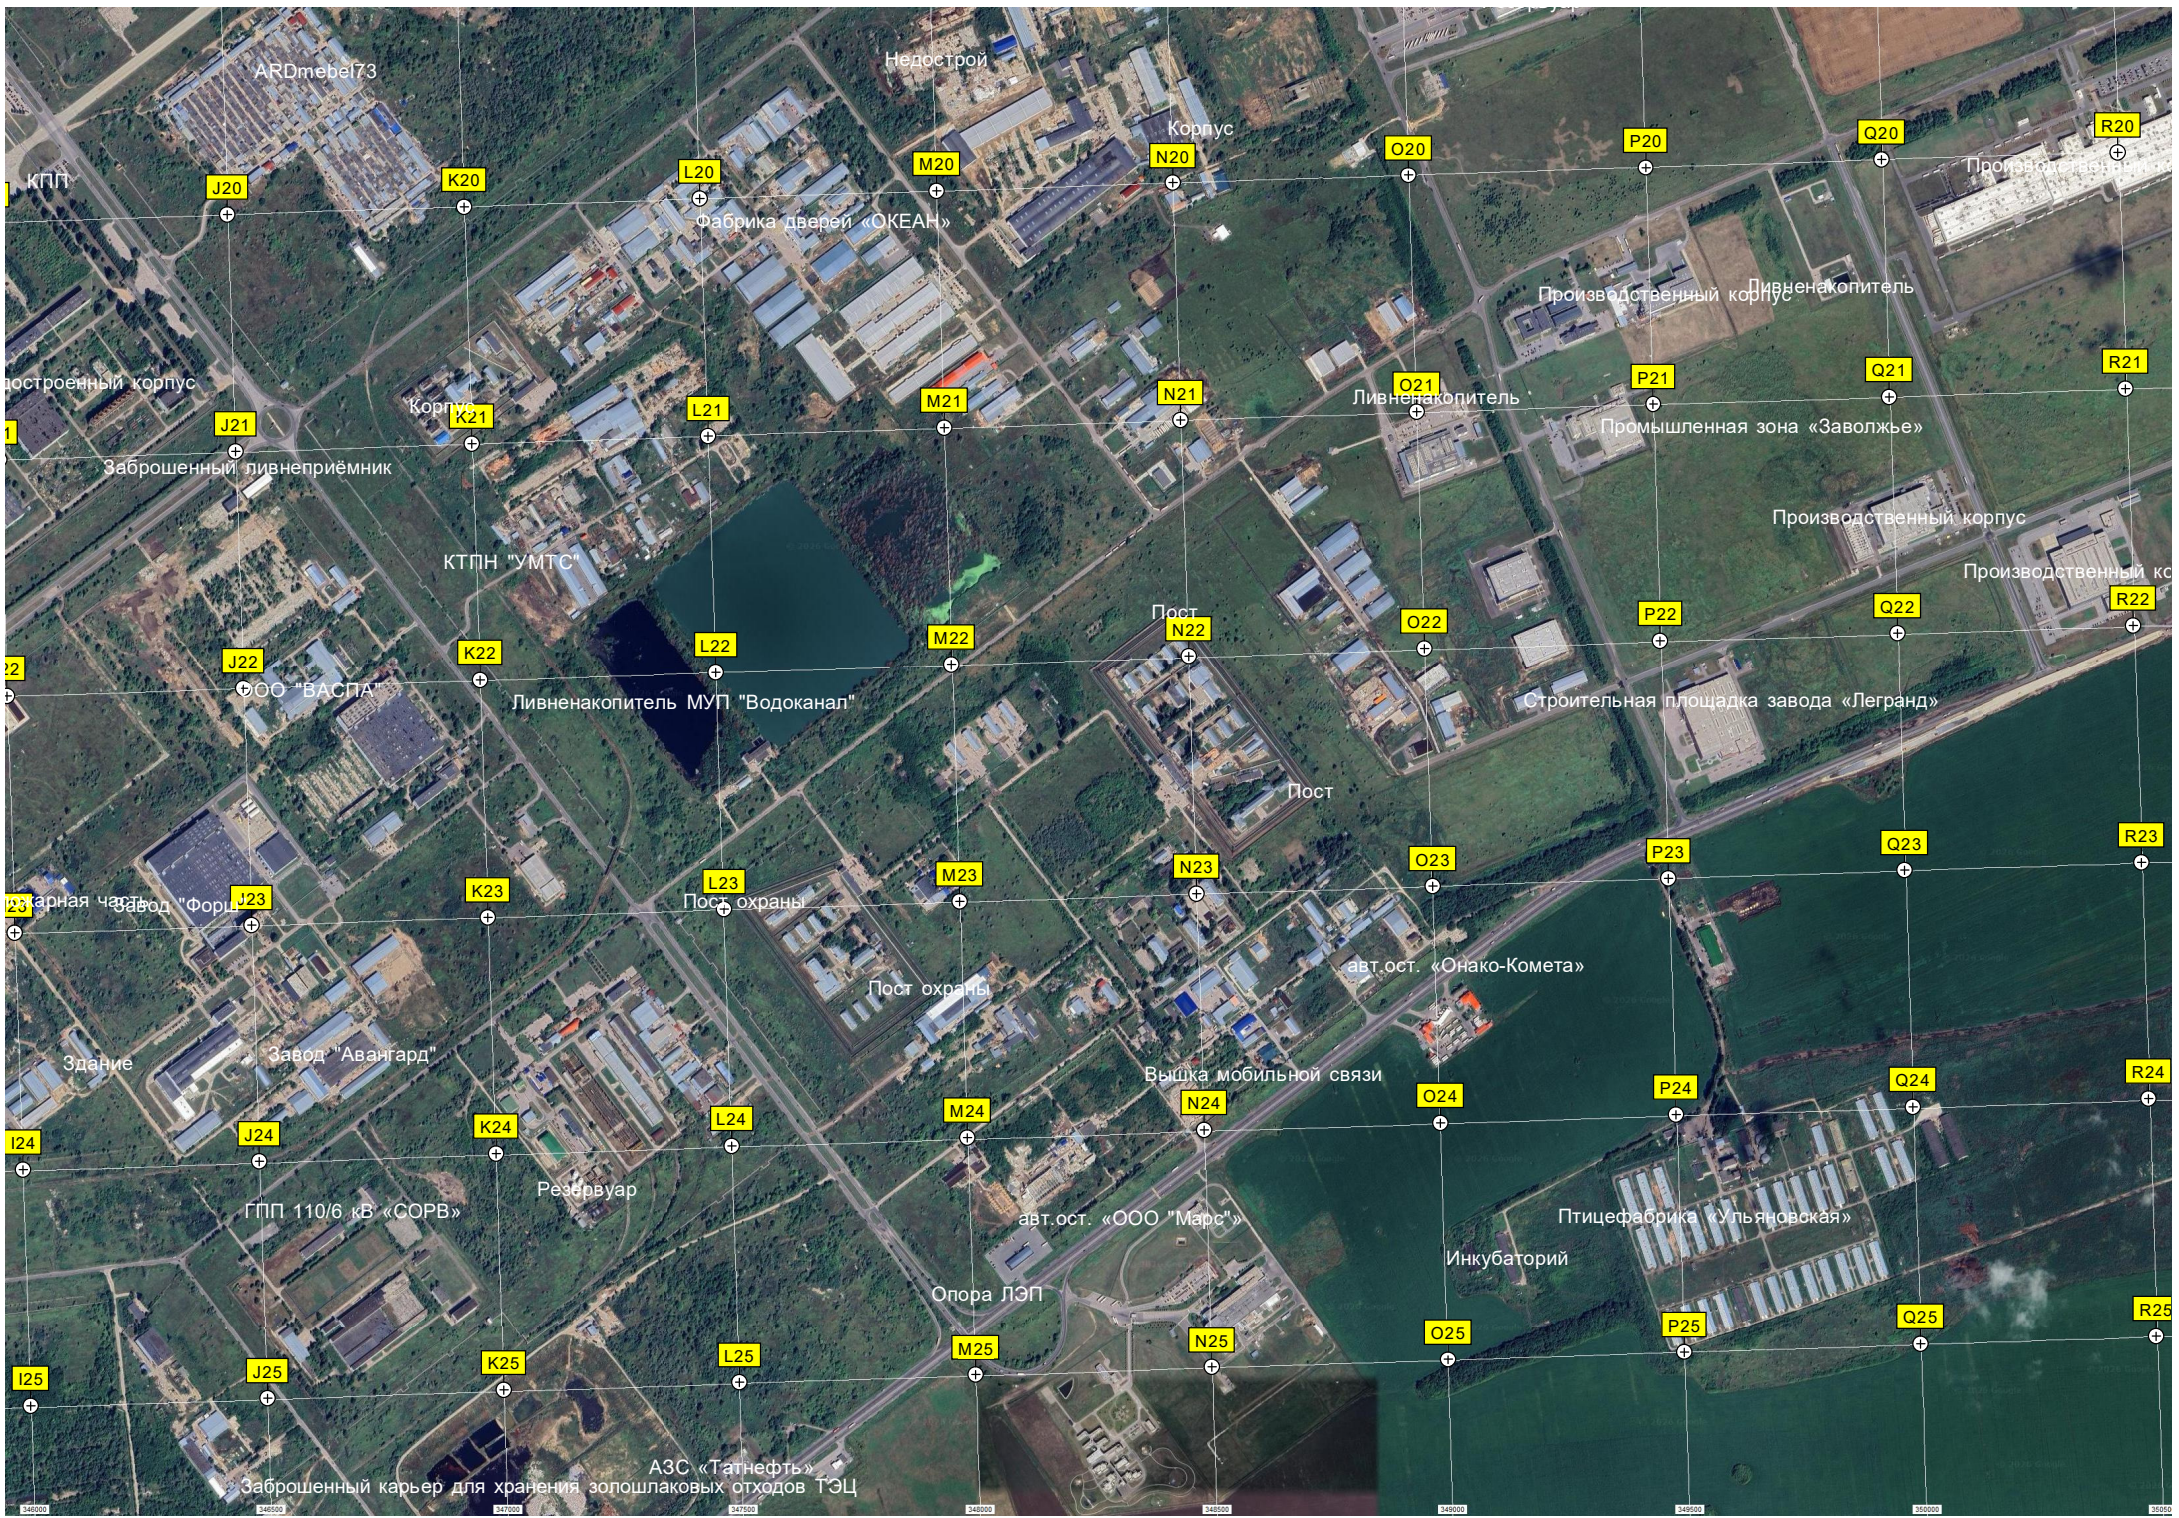

ARDmebel73

Недострой

Корпус

J20

K20

L20

M20

N20

O20

P20

Q20

R20

КПП

Фабрика дверей «ОКЕАН»

Производственный корпус Ливненакопитель

достроенный корпус

J21

K21

L21

M21

N21

O21

P21

Q21

R21

Корпус

Ливненакопитель

Заброшенный ливнеприёмник

КТПН «УМТС»

J22

K22

L22

M22

N22

O22

P22

Q22

R22

ОО «ВАСПА»

Ливненакопитель МУП «Водоканал»

Пост

Строительная площадка завода «Легранд»

22

23

24

25

Жарная часть

J23

K23

L23

M23

N23

O23

P23

Q23

R23

Завод «Форс»

Пост охраны

Пост

авт.ост. «Онако-Комета»

Здание

Завод «Авангард»

J24

K24

L24

M24

N24

O24

P24

Q24

R24

Резервуар

Вышка мобильной связи

ГПП 110/6 кВ «СОРВ»

авт.ост. «ООО «Марс»»

Инкубаторий

Птицефабрика «Ульяновская»

Опора ЛЭП

Заброшенный карьер для хранения золошлаковых отходов ТЭЦ

АЗС «Татнефть»

340000 340500 341000 341500 342000 342500 343000 343500 344000 344500