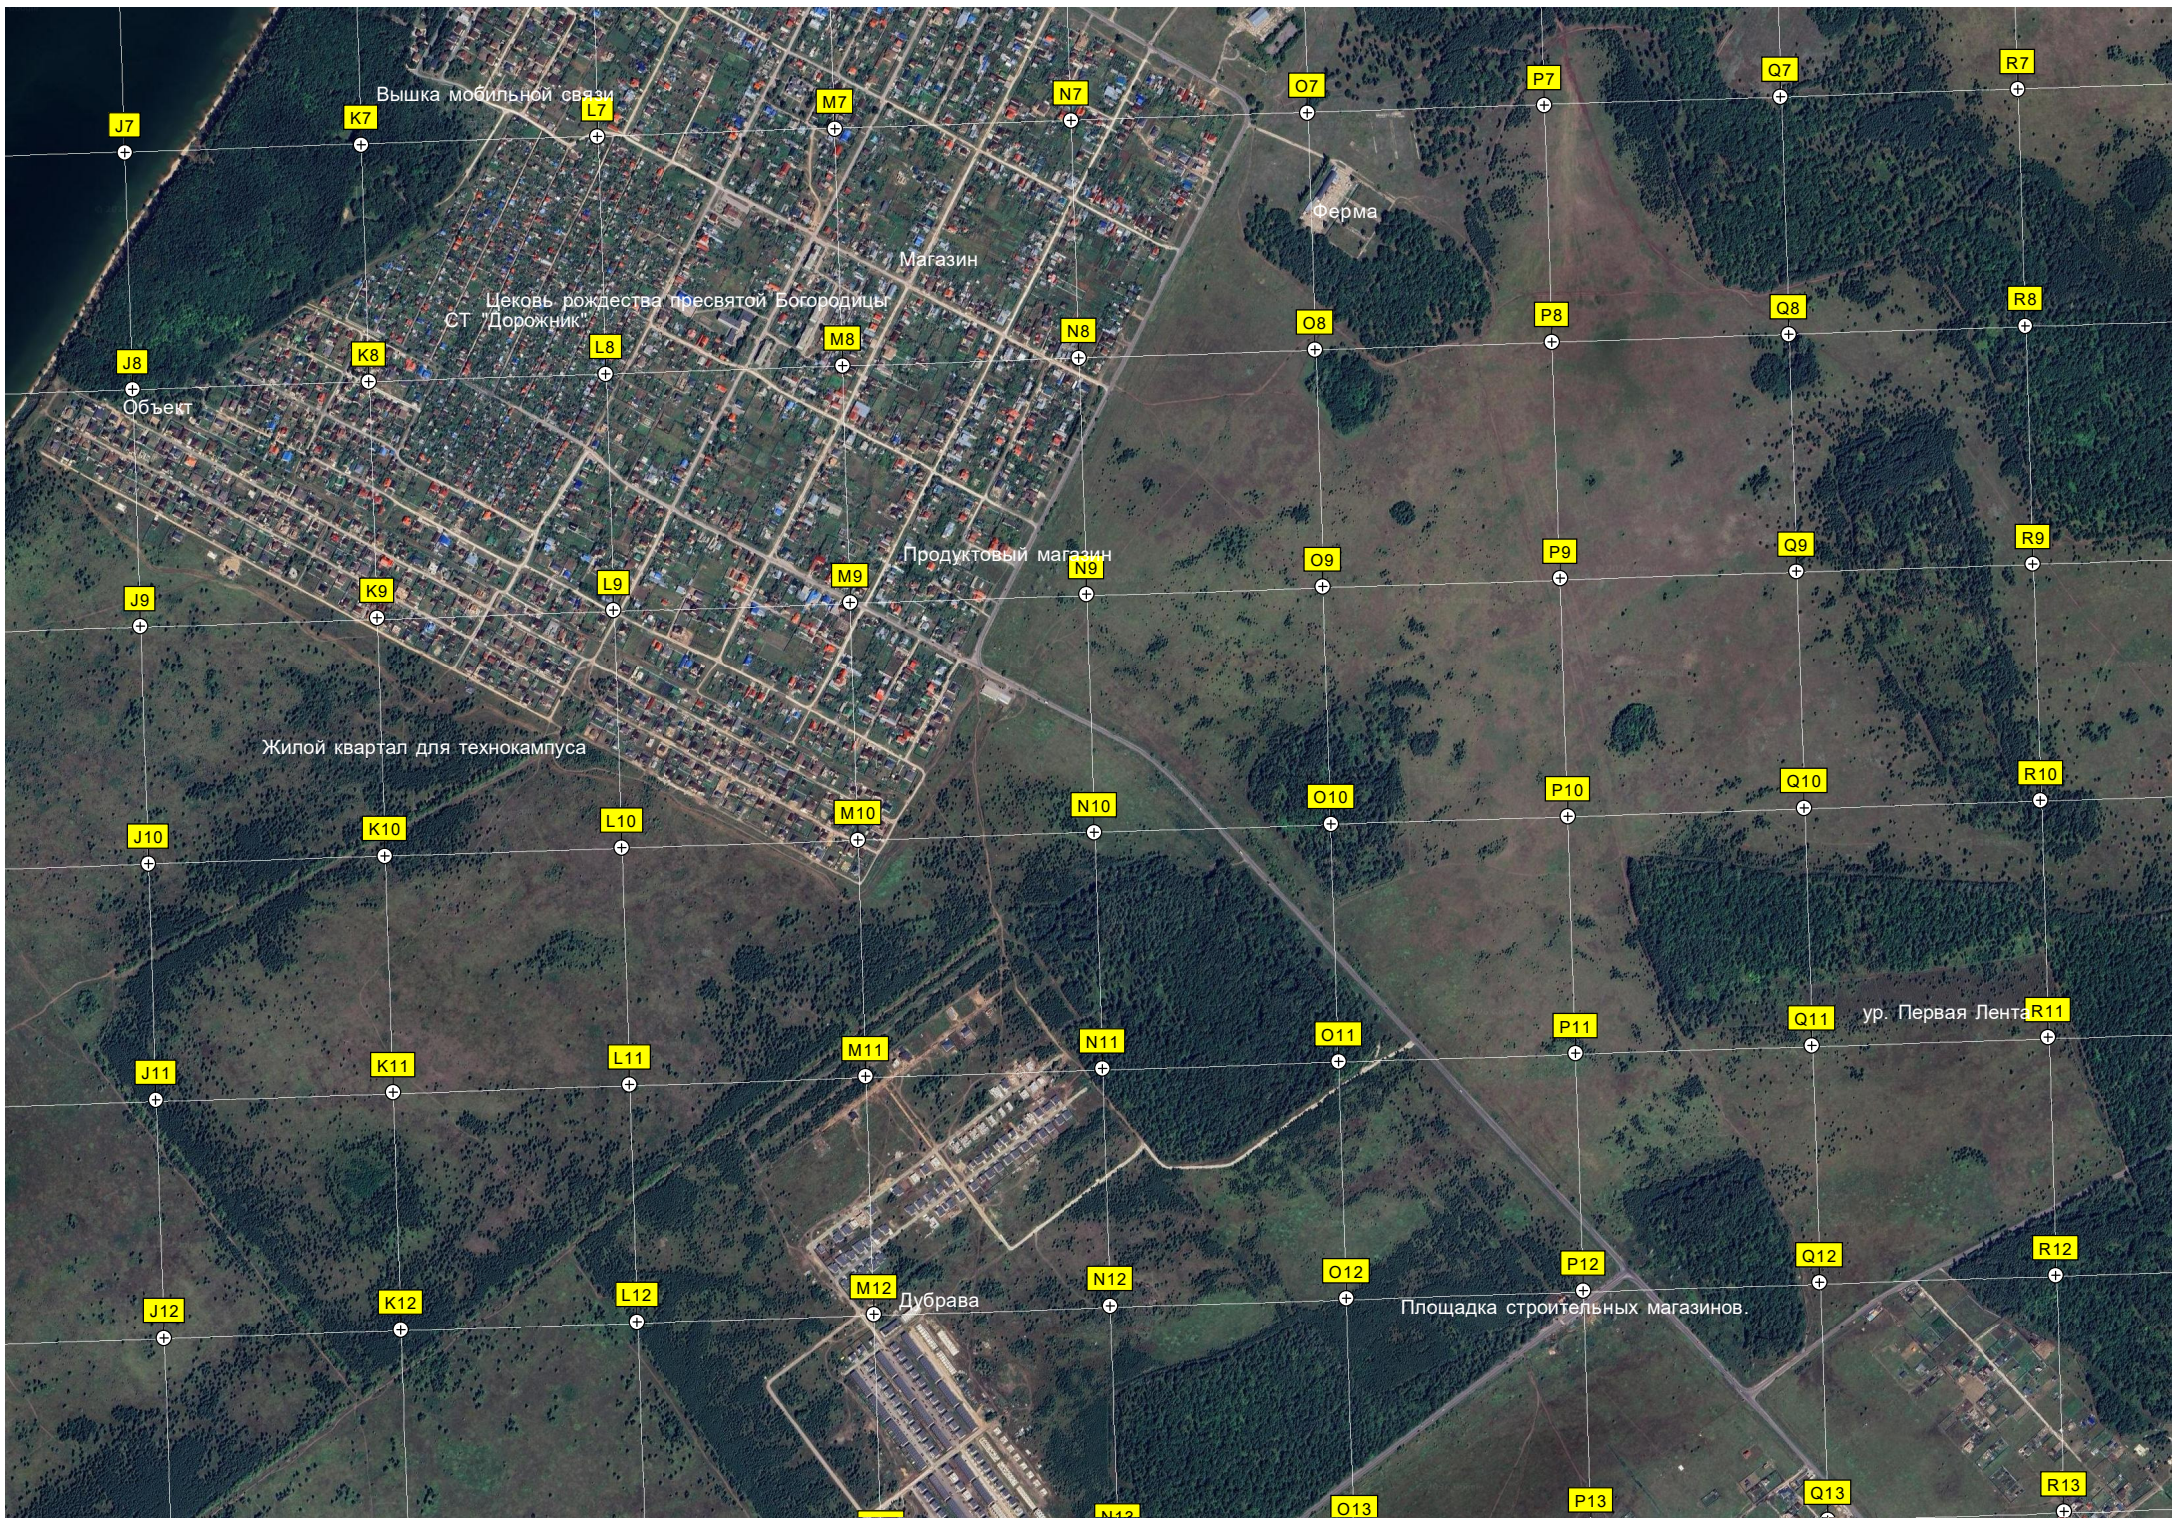

E12

F12

G12

H12

I12

Лес Миронов

Кладбище села Юрьевка
Рос. выкопанный 31 бригадой ВДВ

J7