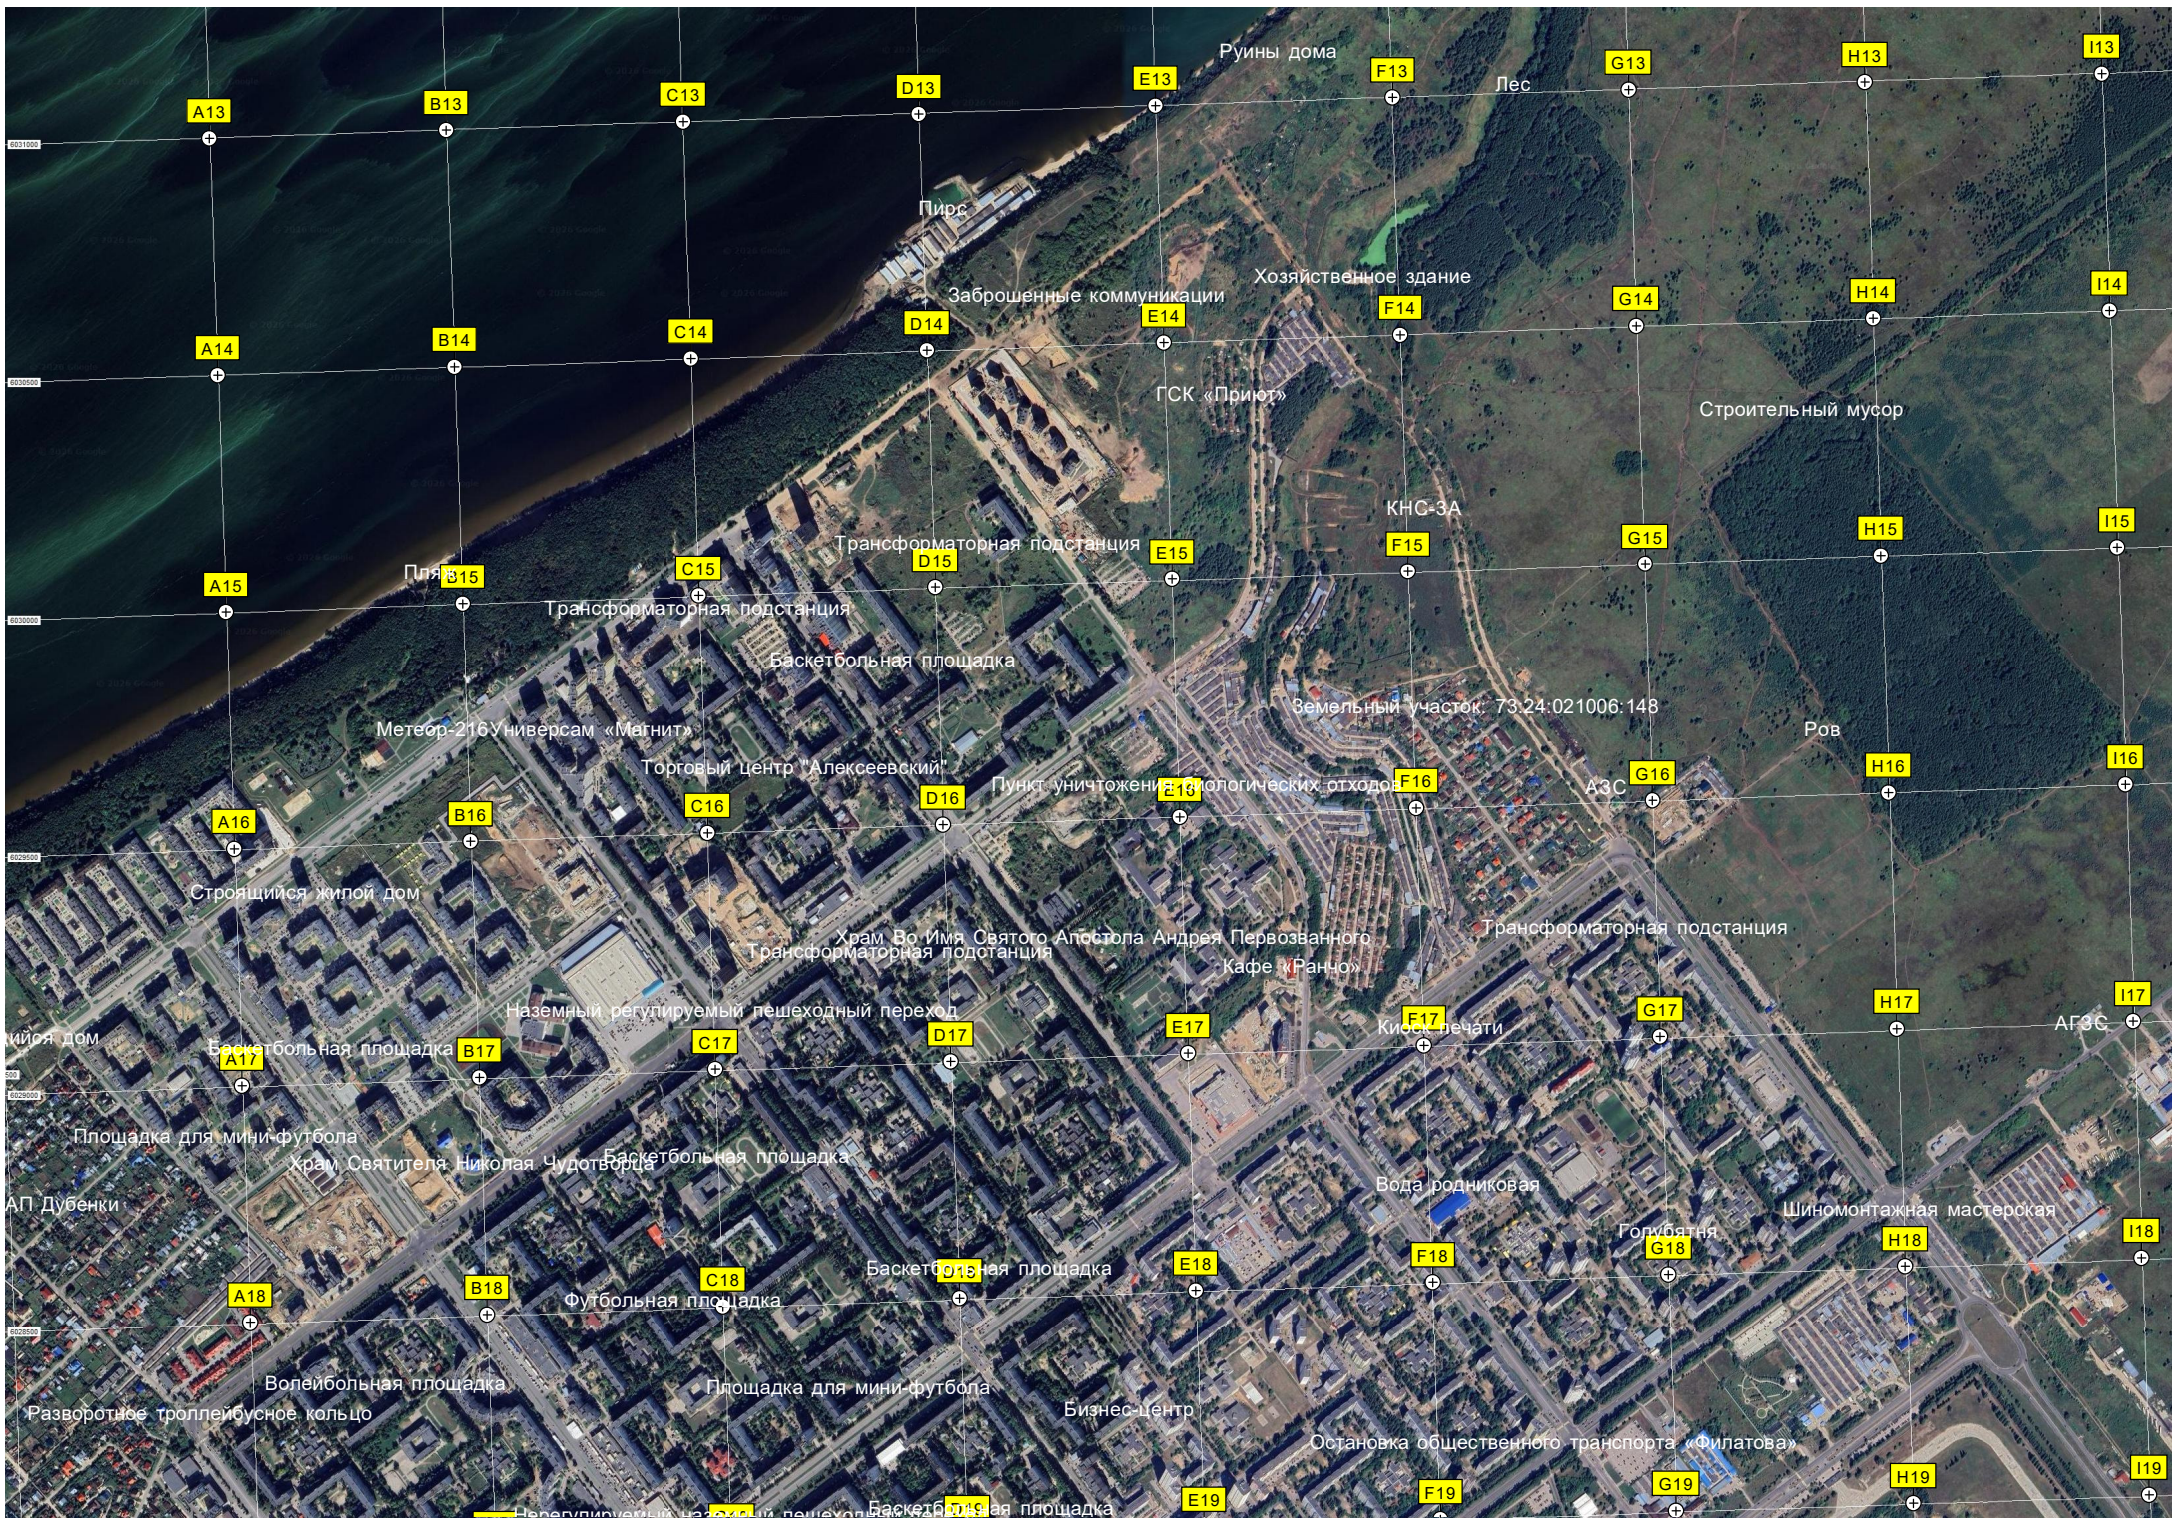

A13

B13

C13

D13

E13

F13

G13

H13

I13

A14

B14

C14

D14

E14

F14

G14

H14

I14

A15

B15

C15

D15

E15

F15

G15

H15

I15

A16

B16

C16

D16

E16

F16

G16

H16

I16

A17

B17

C17

D17

E17

F17

G17

H17

I17

A18

B18

C18

D18

E18

F18

G18

H18

I18

A19

B19

C19

D19

E19

F19

G19

H19

I19

Руины дома

Лес

Пирс

Заброшенные коммуникации

Хозяйственное здание

ГСК «Приют»

Строительный мусор

Трансформаторная подстанция

КНС-3А

Пляж

Трансформаторная подстанция

Баскетбольная площадка

Земельный участок: 73:24:021006:148

Ров

Метеор-216 Универсам «Магнит»

Торговый центр «Алексеевский»

Пункт уничтожения биологических отходов

АЭС

Строящийся жилой дом

Храм во имя Святого Апостола Андрея Первозванного

Трансформаторная подстанция

Кафе «Ранчо»

Наземный регулируемый пешеходный переход

Кiosk печати

АЭС

Баскетбольная площадка

Баскетбольная площадка

Вода родниковая

Шиномонтажная мастерская

Площадка для мини-футбола

Храм Святого Николая Чудотворца

Баскетбольная площадка

Голубятня

АП Дубенки

Футбольная площадка

Баскетбольная площадка

Баскетбольная площадка

Волейбольная площадка

Площадка для мини-футбола

Бизнес-центр

Разворотное троллейбусное кольцо

Остановка общественного транспорта «Филатова»

Наземный регулируемый пешеходный переход

Баскетбольная площадка