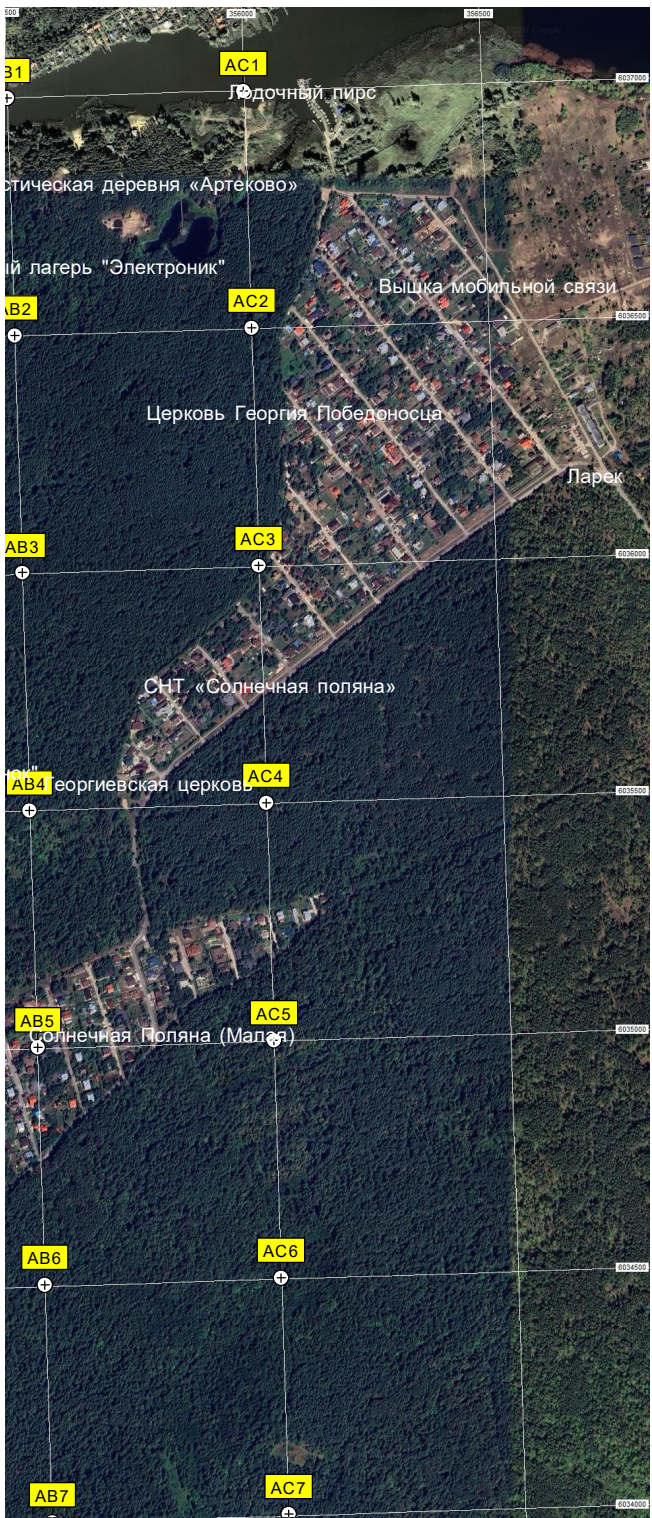

Архангельский грунтовый водозабор

Пляж

Опора ЛЭП

Скважина АГВ № 27

Кафе (восточная кухня) и магазин

Новые Юрманки

Заброшенный детский оздоровительный лагерь

Бывшая насосная подстанция

Детский оздоровительный лагерь "Орленок"

авт.ост.

водонакопительные баки

Вышка мобильной связи

Автомобильная эстакада

трансформаторная подстанция ТП-3

Валежник

A7