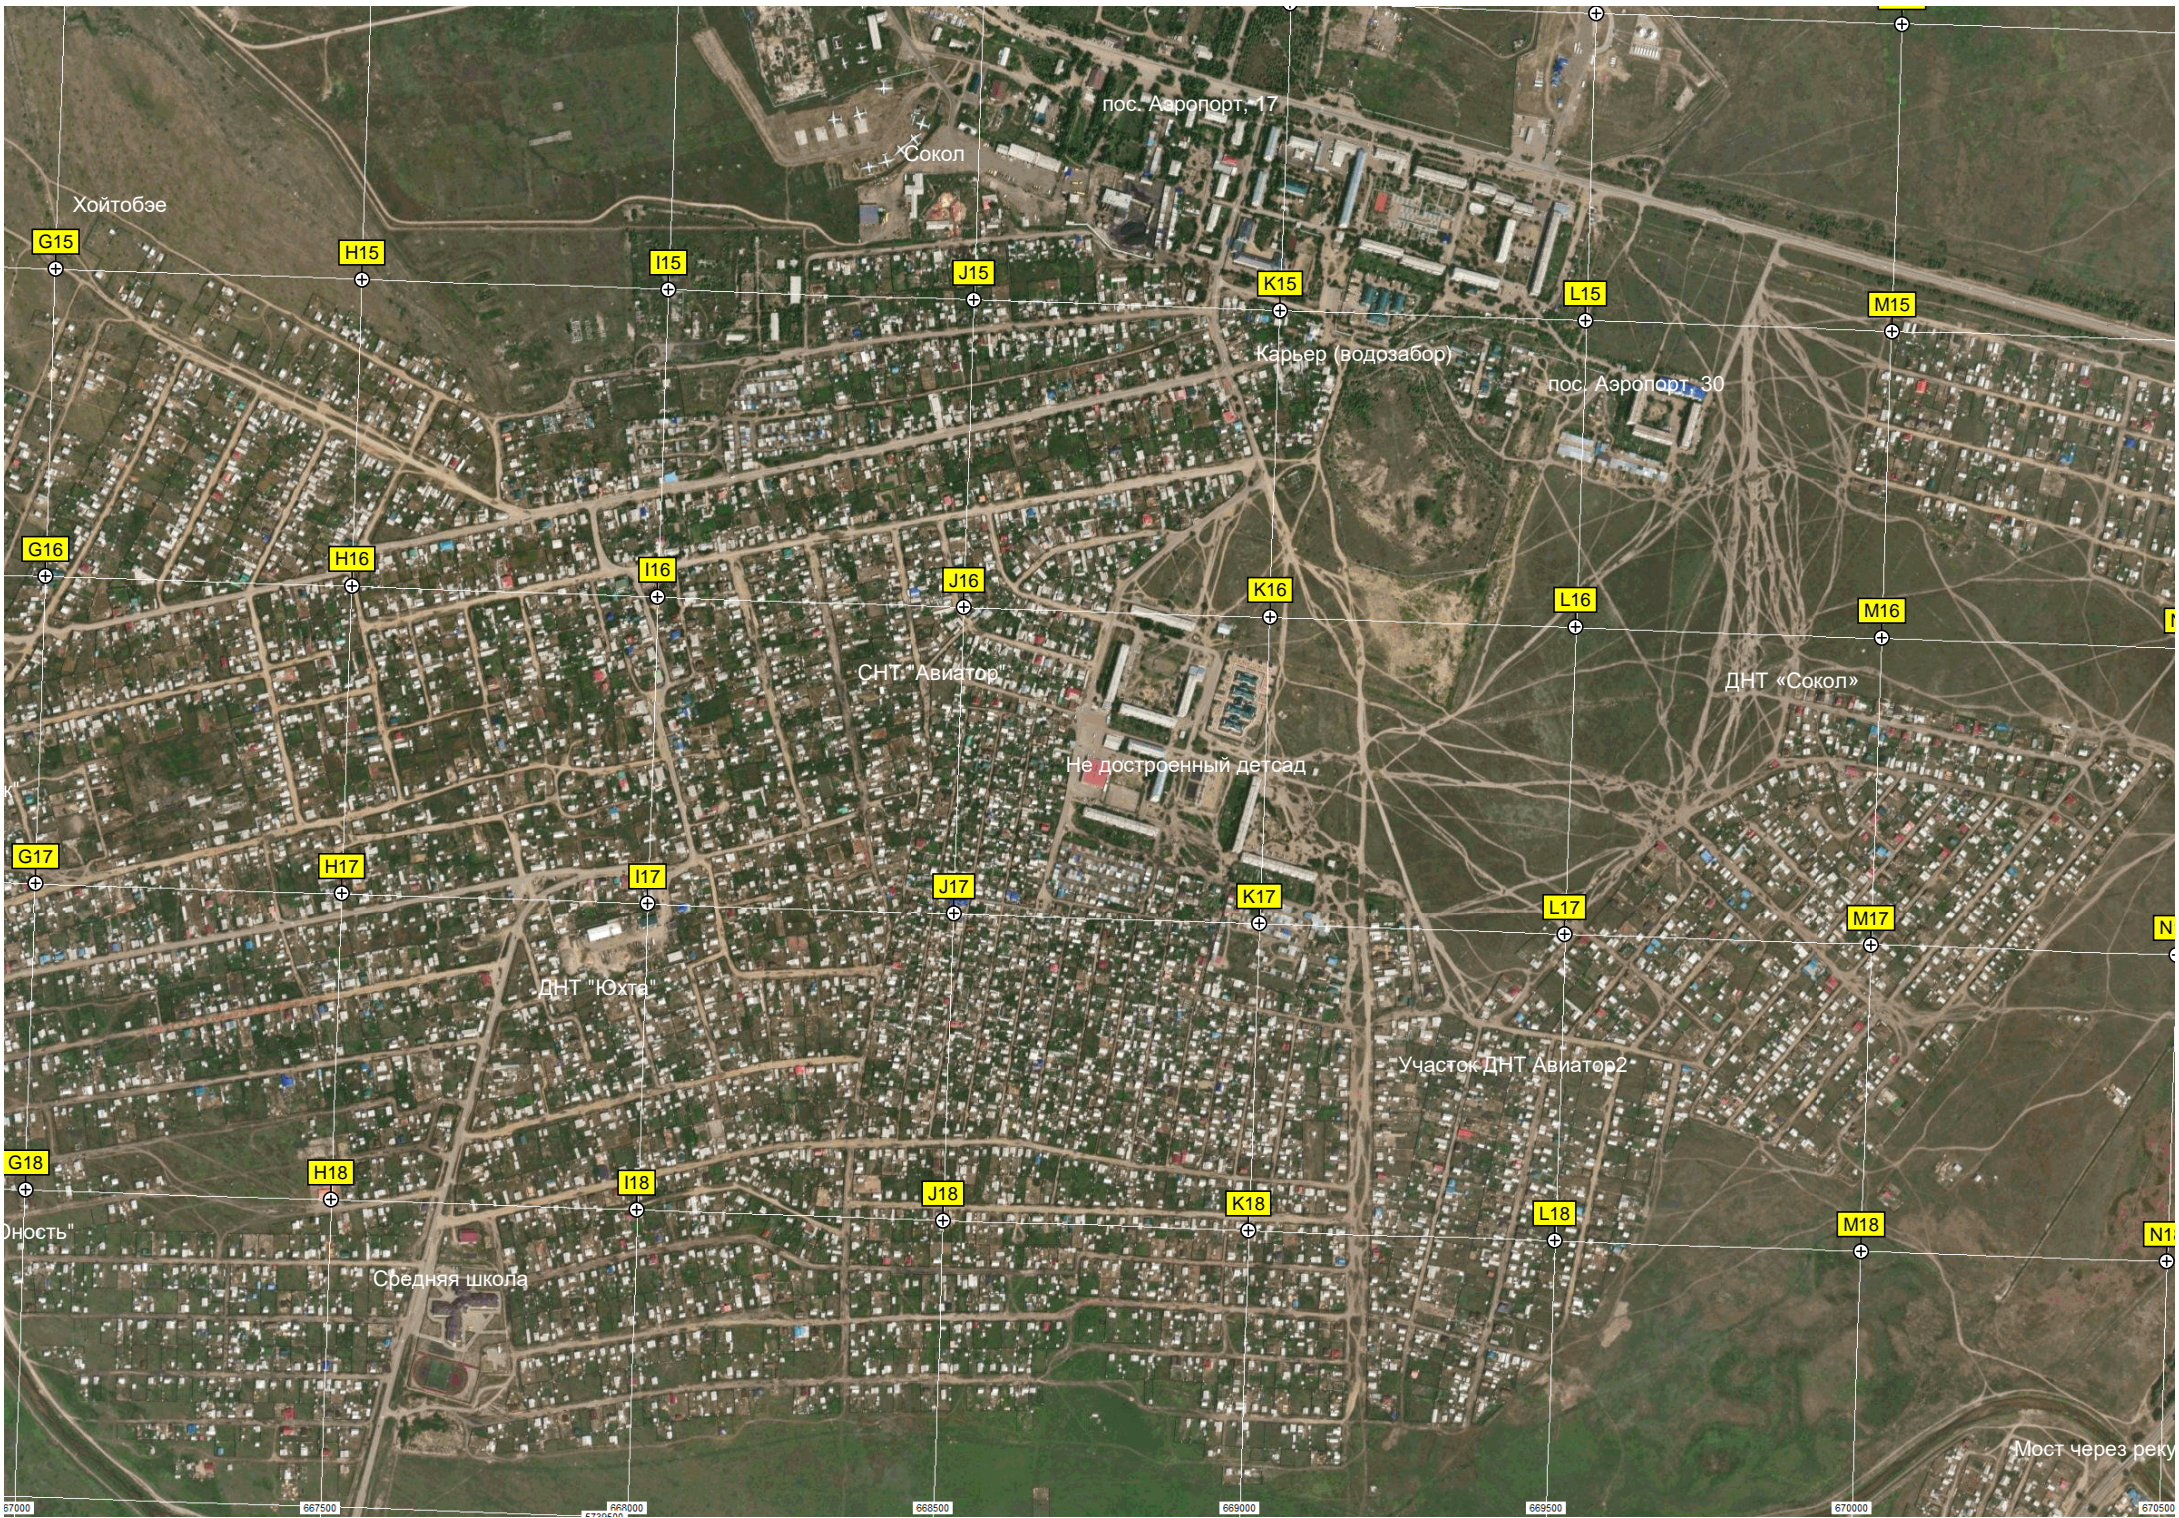

Хойтобэе

пос. Аэропорт, 17

Сокол

Карьер (водозабор)

пос. Аэропорт, 30

СНТ "Авиатор"

Не достроенный детсад

ДНТ «Сокол»

Конечная маршрута №33

Сужа

"Александровский"

Водоём

ДНТ "Найдал"

Карьер

Табитуева

671000