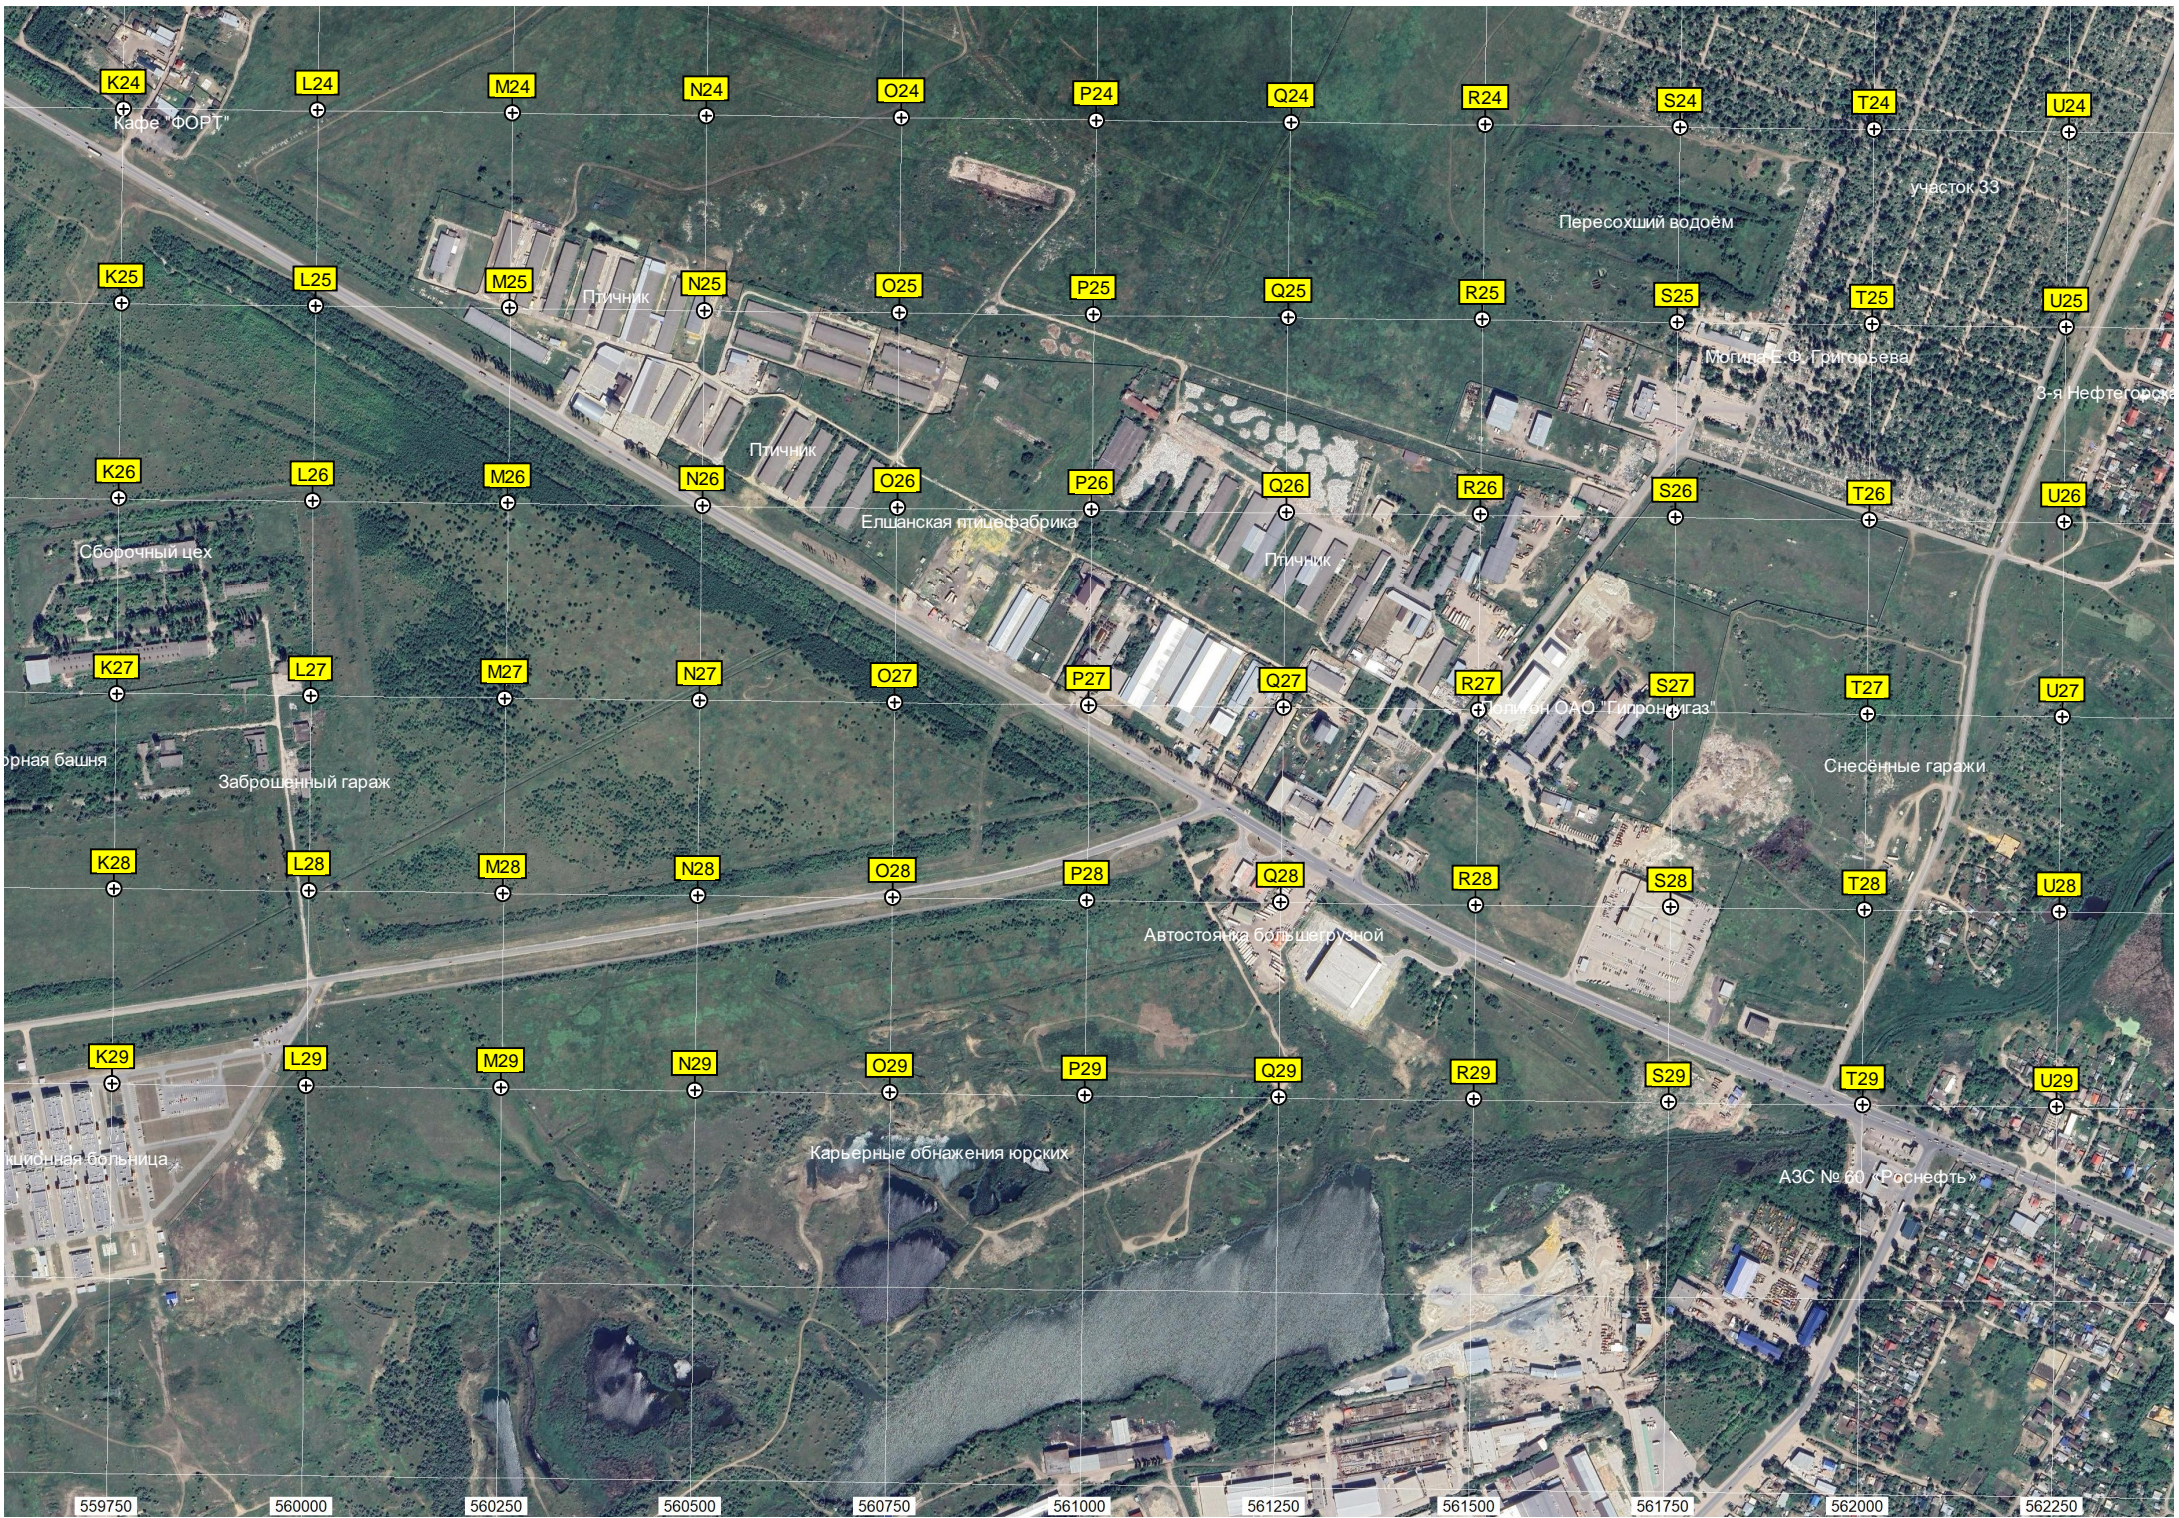

K24

L24

M24

N24

O24

P24

Q24

R24

S24

T24

U24

K25

L25

M25

N25

O25

P25

Q25

R25

S25

T25

U25

K26

L26

M26

N26

O26

P26

Q26

R26

S26

T26

U26

K27

L27

M27

N27

O27

P27

Q27

R27

S27

T27

U27

K28

L28

M28

N28

O28

P28

Q28

R28

S28

T28

U28

K29

L29

M29

N29

O29

P29

Q29

R29

S29

T29

U29

Кафе "ФОРТ"

Птичник

Птичник

Елчанская птицефабрика

Птичник

Область ОАО "Тиронгаз"

Автостоянка большегрузной

Карьерные обнажения юрских

АЗС № 60 "Роснефть"

Пересохший водоём

участок 33

Могила Е. Ф. Тригорьева

3-ья Нефтегорская

559750 560000 560250 560500 560750 561000 561250 561500 561750 562000 562250