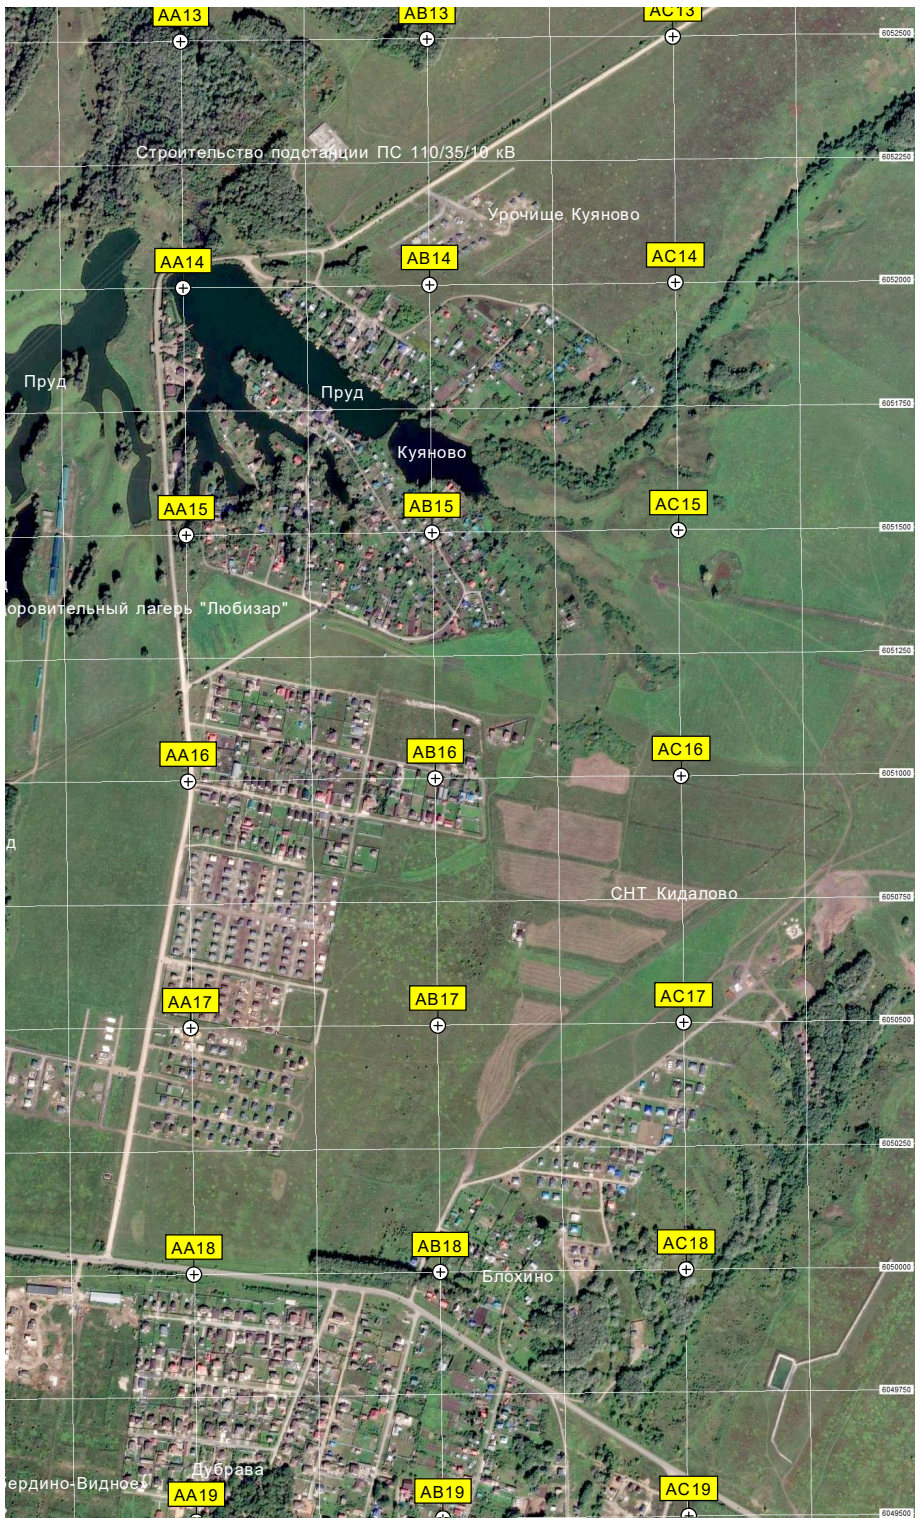

Пруд

Пруд

Лесополоса

Лесополоса

Пруд

Пруд

Урочище Нагаевская Колония

Клад

Карстовая воронка

A19

B19

C19

D19

E19

F19

G19

H24

Пляж

Озеро Файзуллинское

Озеро Тимерьяновское

Урочище Ольховник

Озеро

Молодая поляна

Водоём Куклиновских