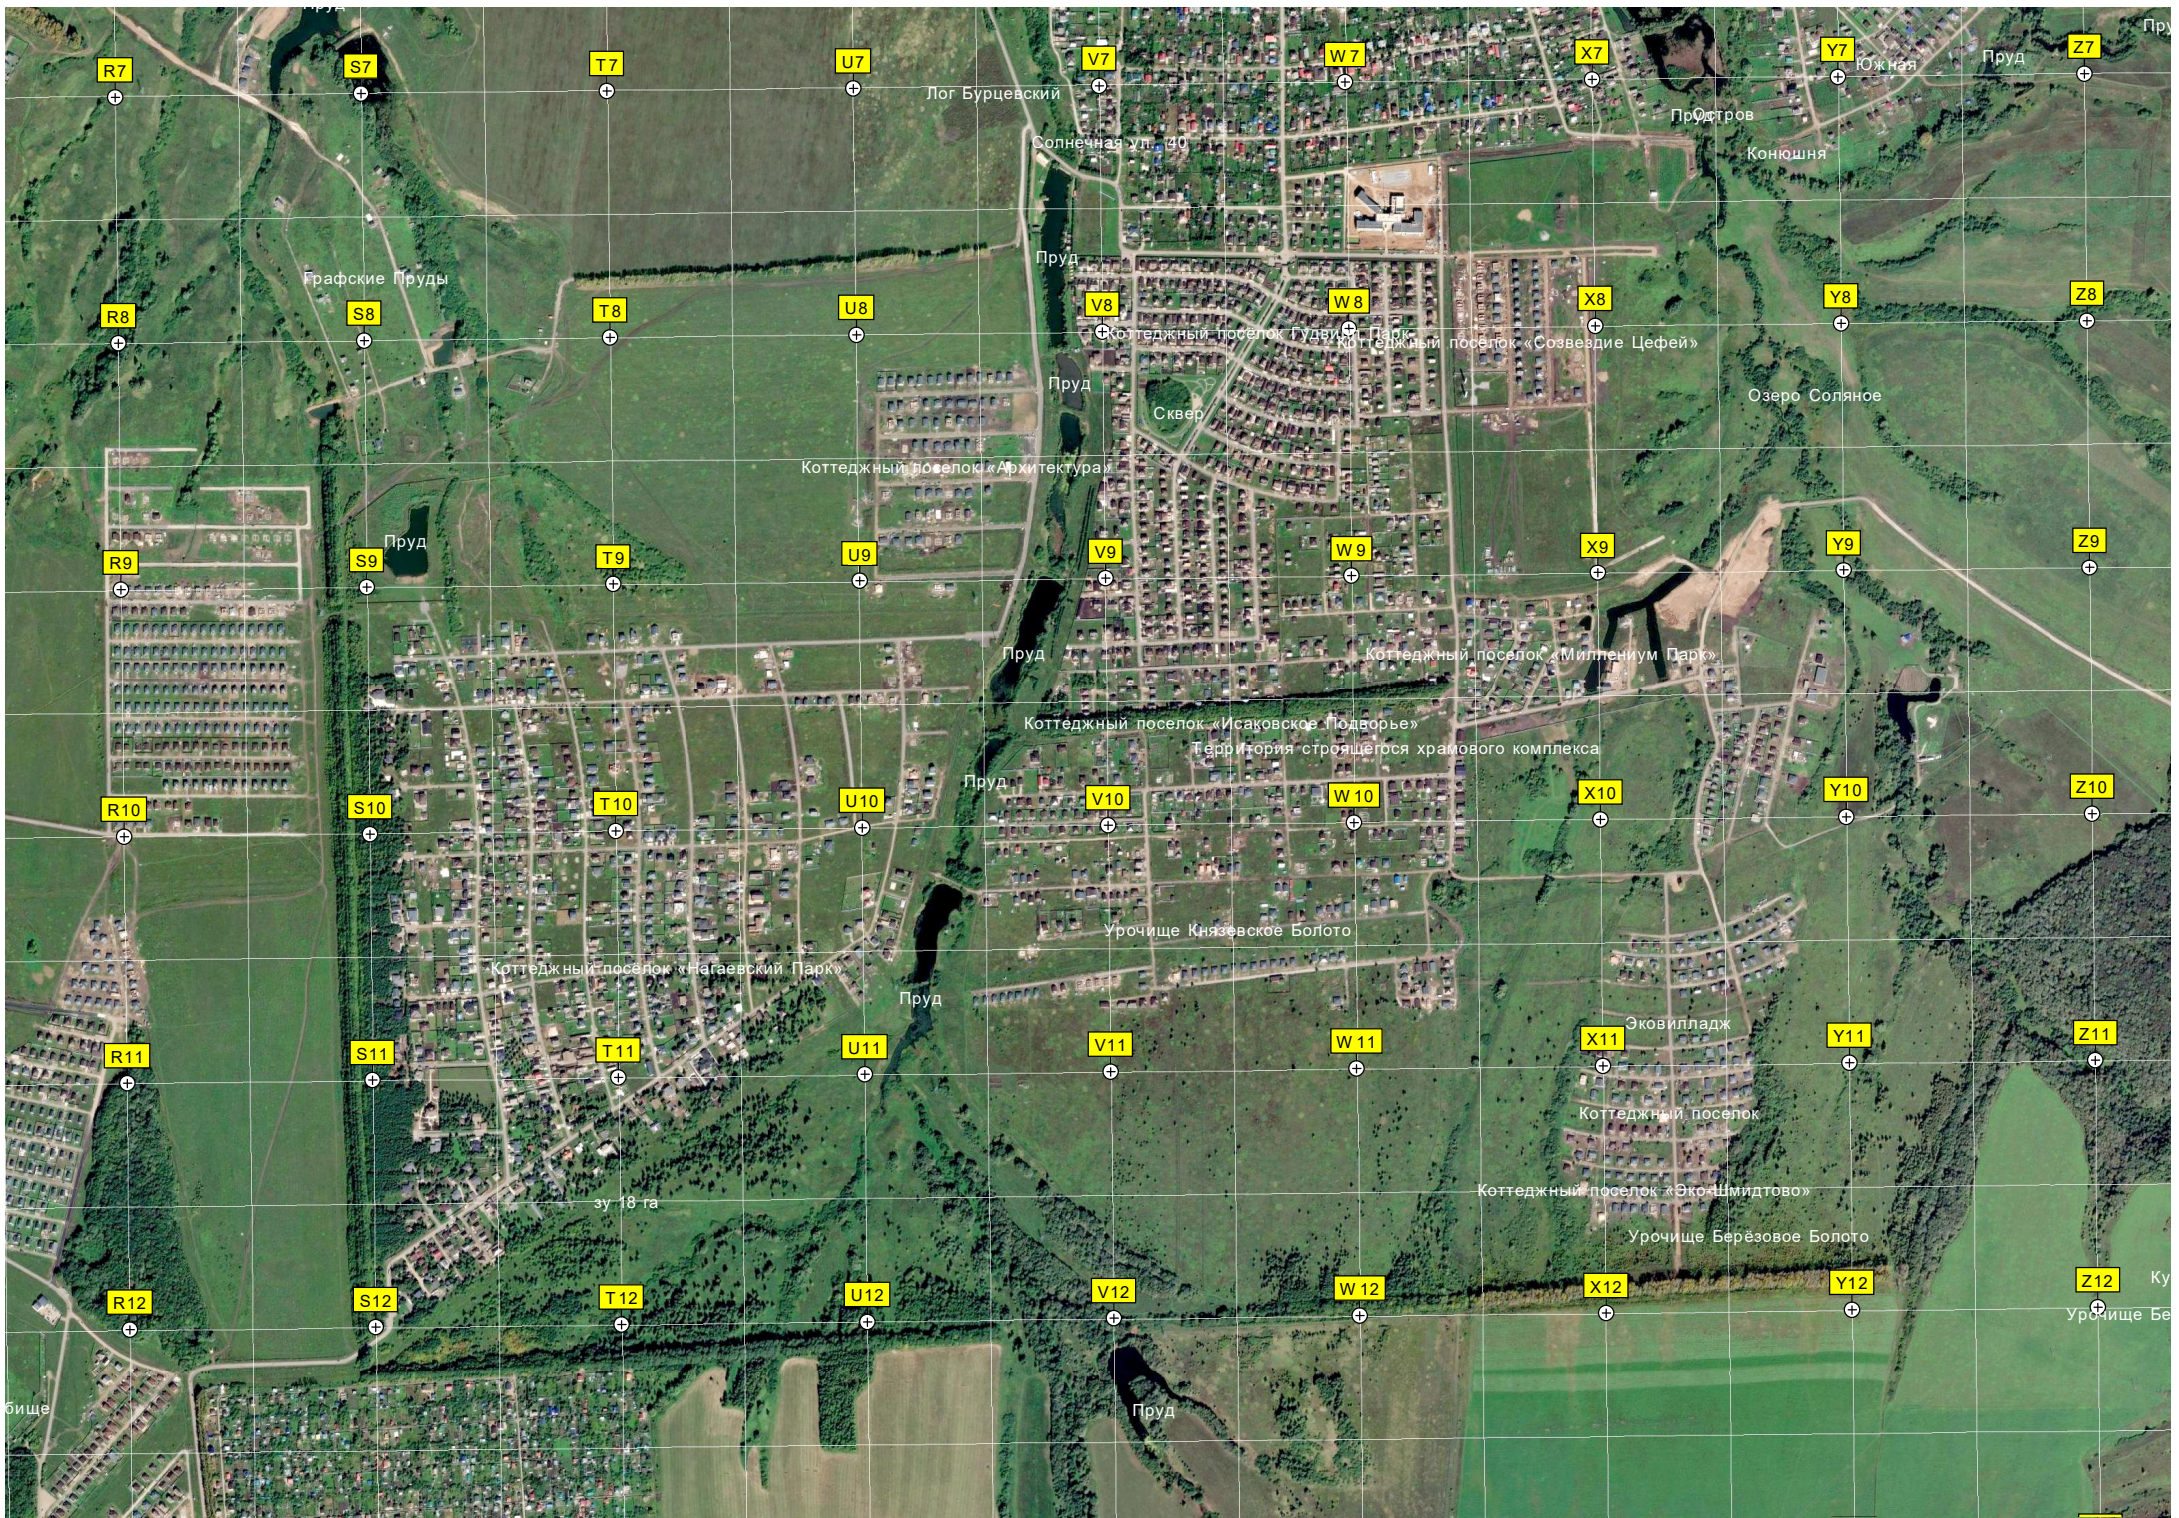

Пруд

Пруд

Лесополоса

Лесополоса

Пруд

Пруд

Лесополоса

Лесополоса

Пруд

Пруд

Лесополоса

Лесополоса

Пруд

Пруд

Урочище Нагаевская Колония

Клад

Карстовая воронка

A19

B19

C19

D19

E19

F19

G19

Скульптурная композиция «Кабан»

Тюбинговые трассы

Скалы

Эвакуль
ть

Конный двор
Отепительная установка
Восстановительная установка
Сайт «Иташны»

Озеро

Мост

Остров