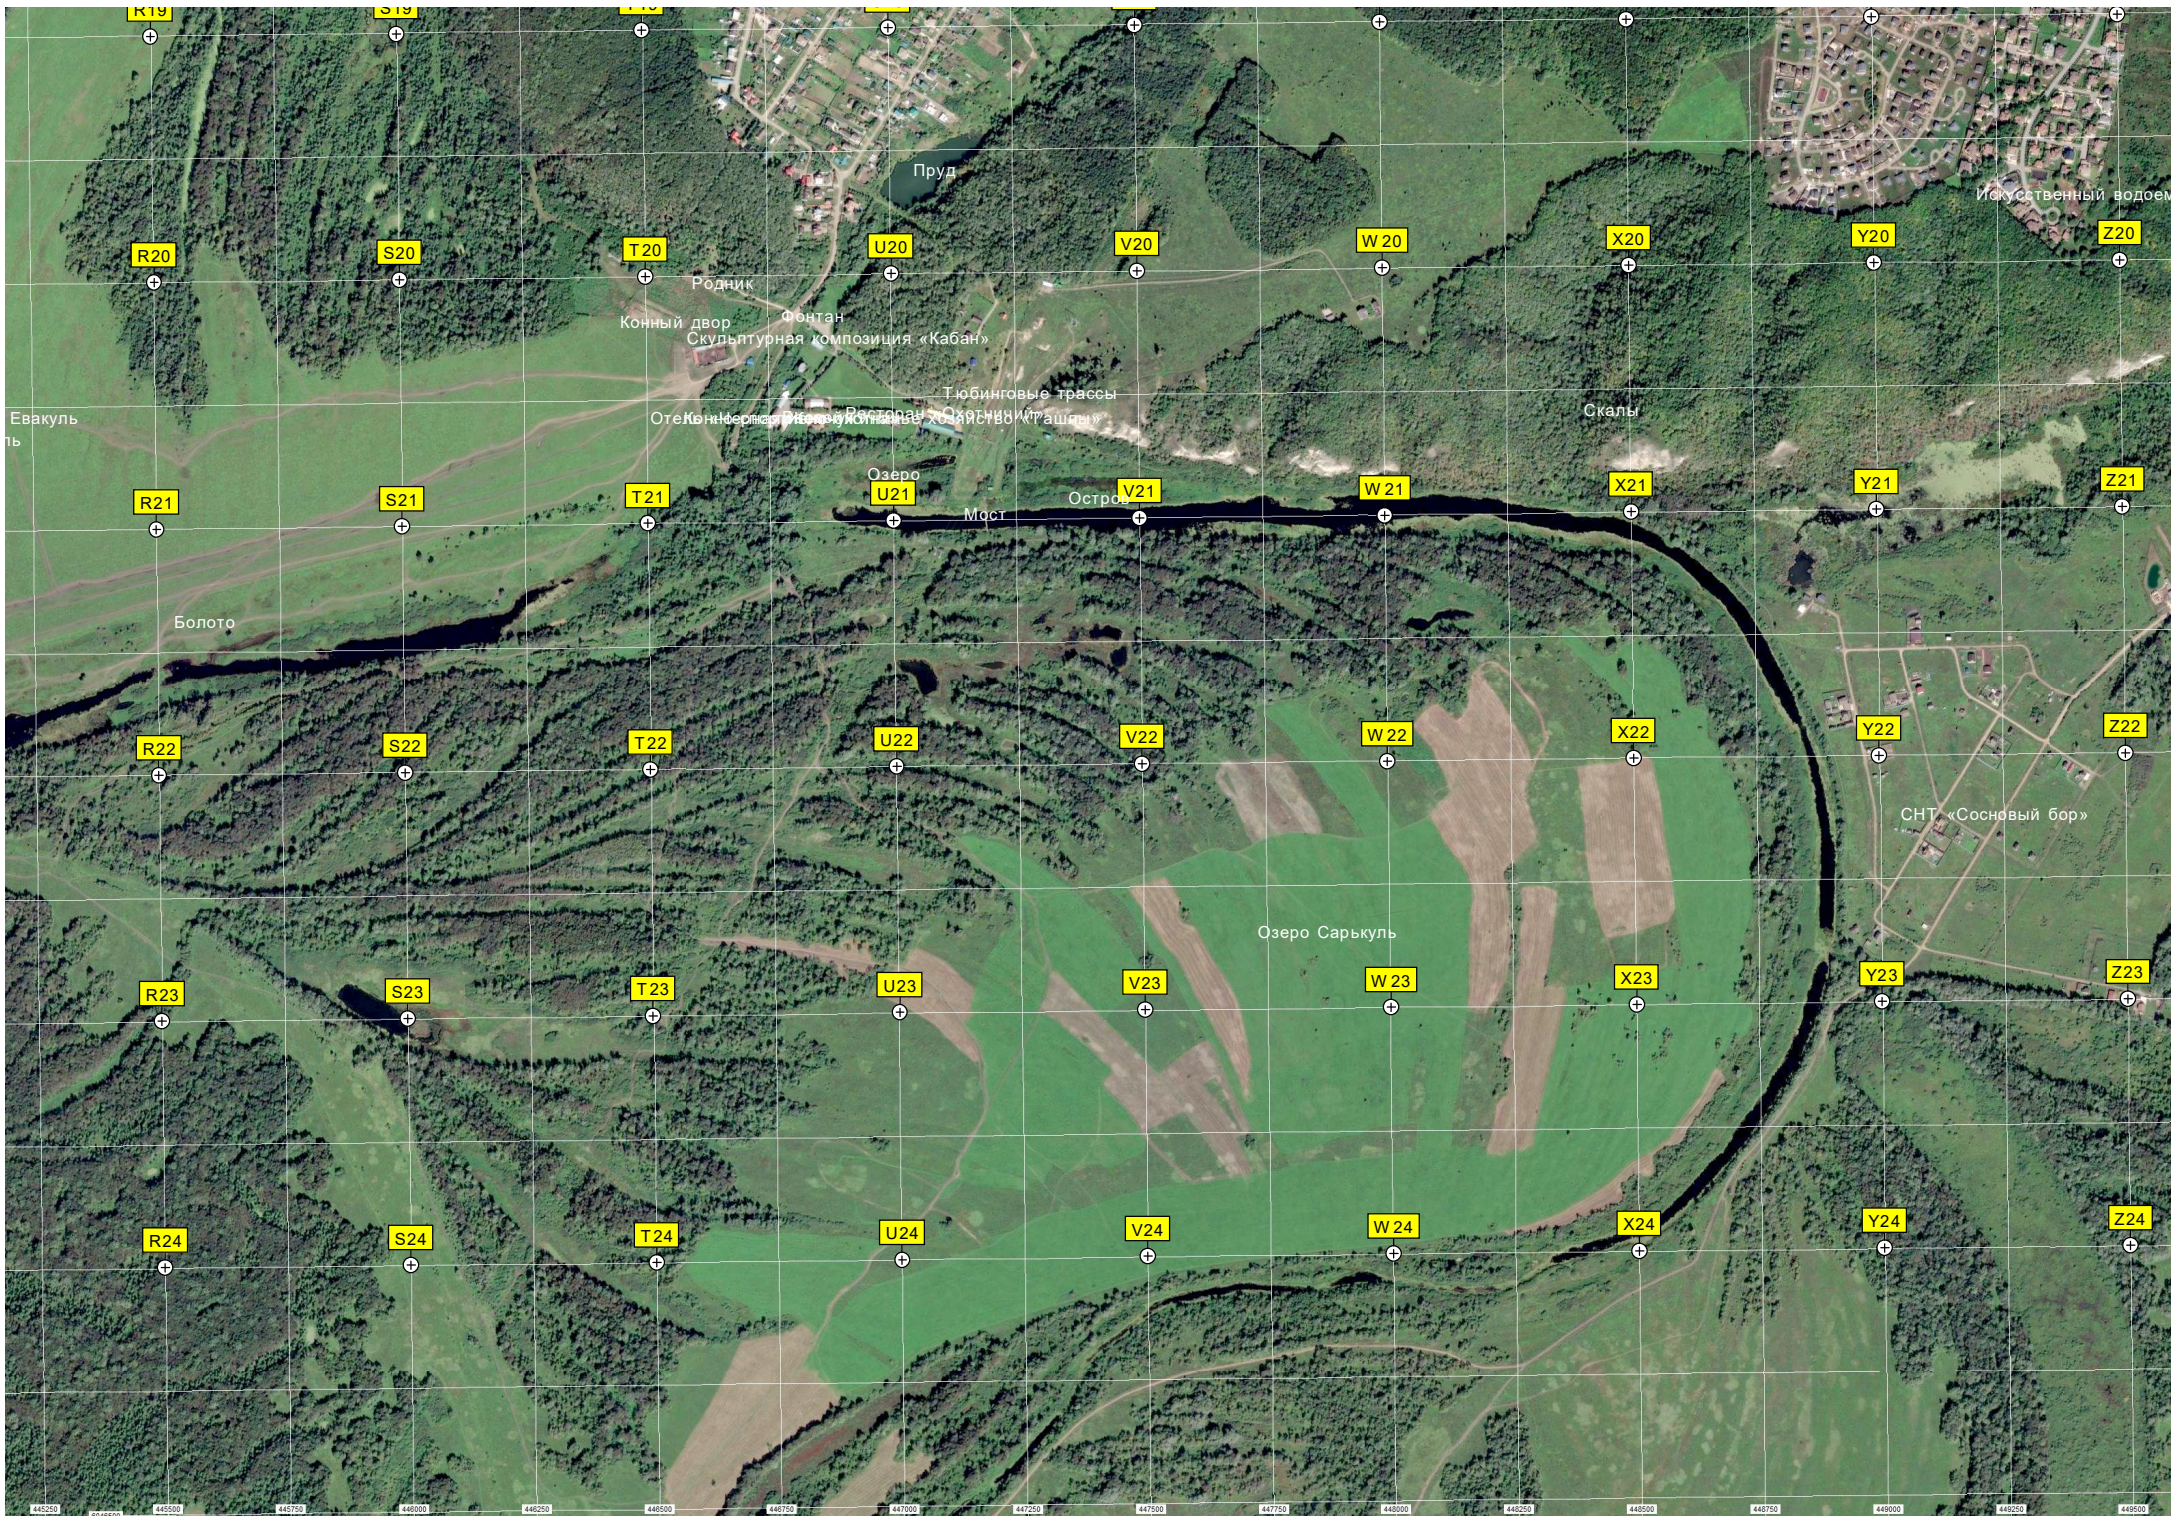

L24

M24

N24

O24

P24

Q24

Озеро Длинное

Ст. карст провала

Озеро Тайчаган-Куль

Озеро Сыркуль

Озеро Еваку

Болото

уа

441000 441250 441500 441750 442000 442250 442500 442750 443000 443250 443500 443750 444000 444250 444500 444750 445000

R19

S19

Скульптурная композиция «Кабан»

Тюбинговые трассы

Скалы

Эвакуль
ть

Конный двор
Отепительная установка
Восстановительная установка
Сайт «Иташны»

Озеро

Мост

Остров