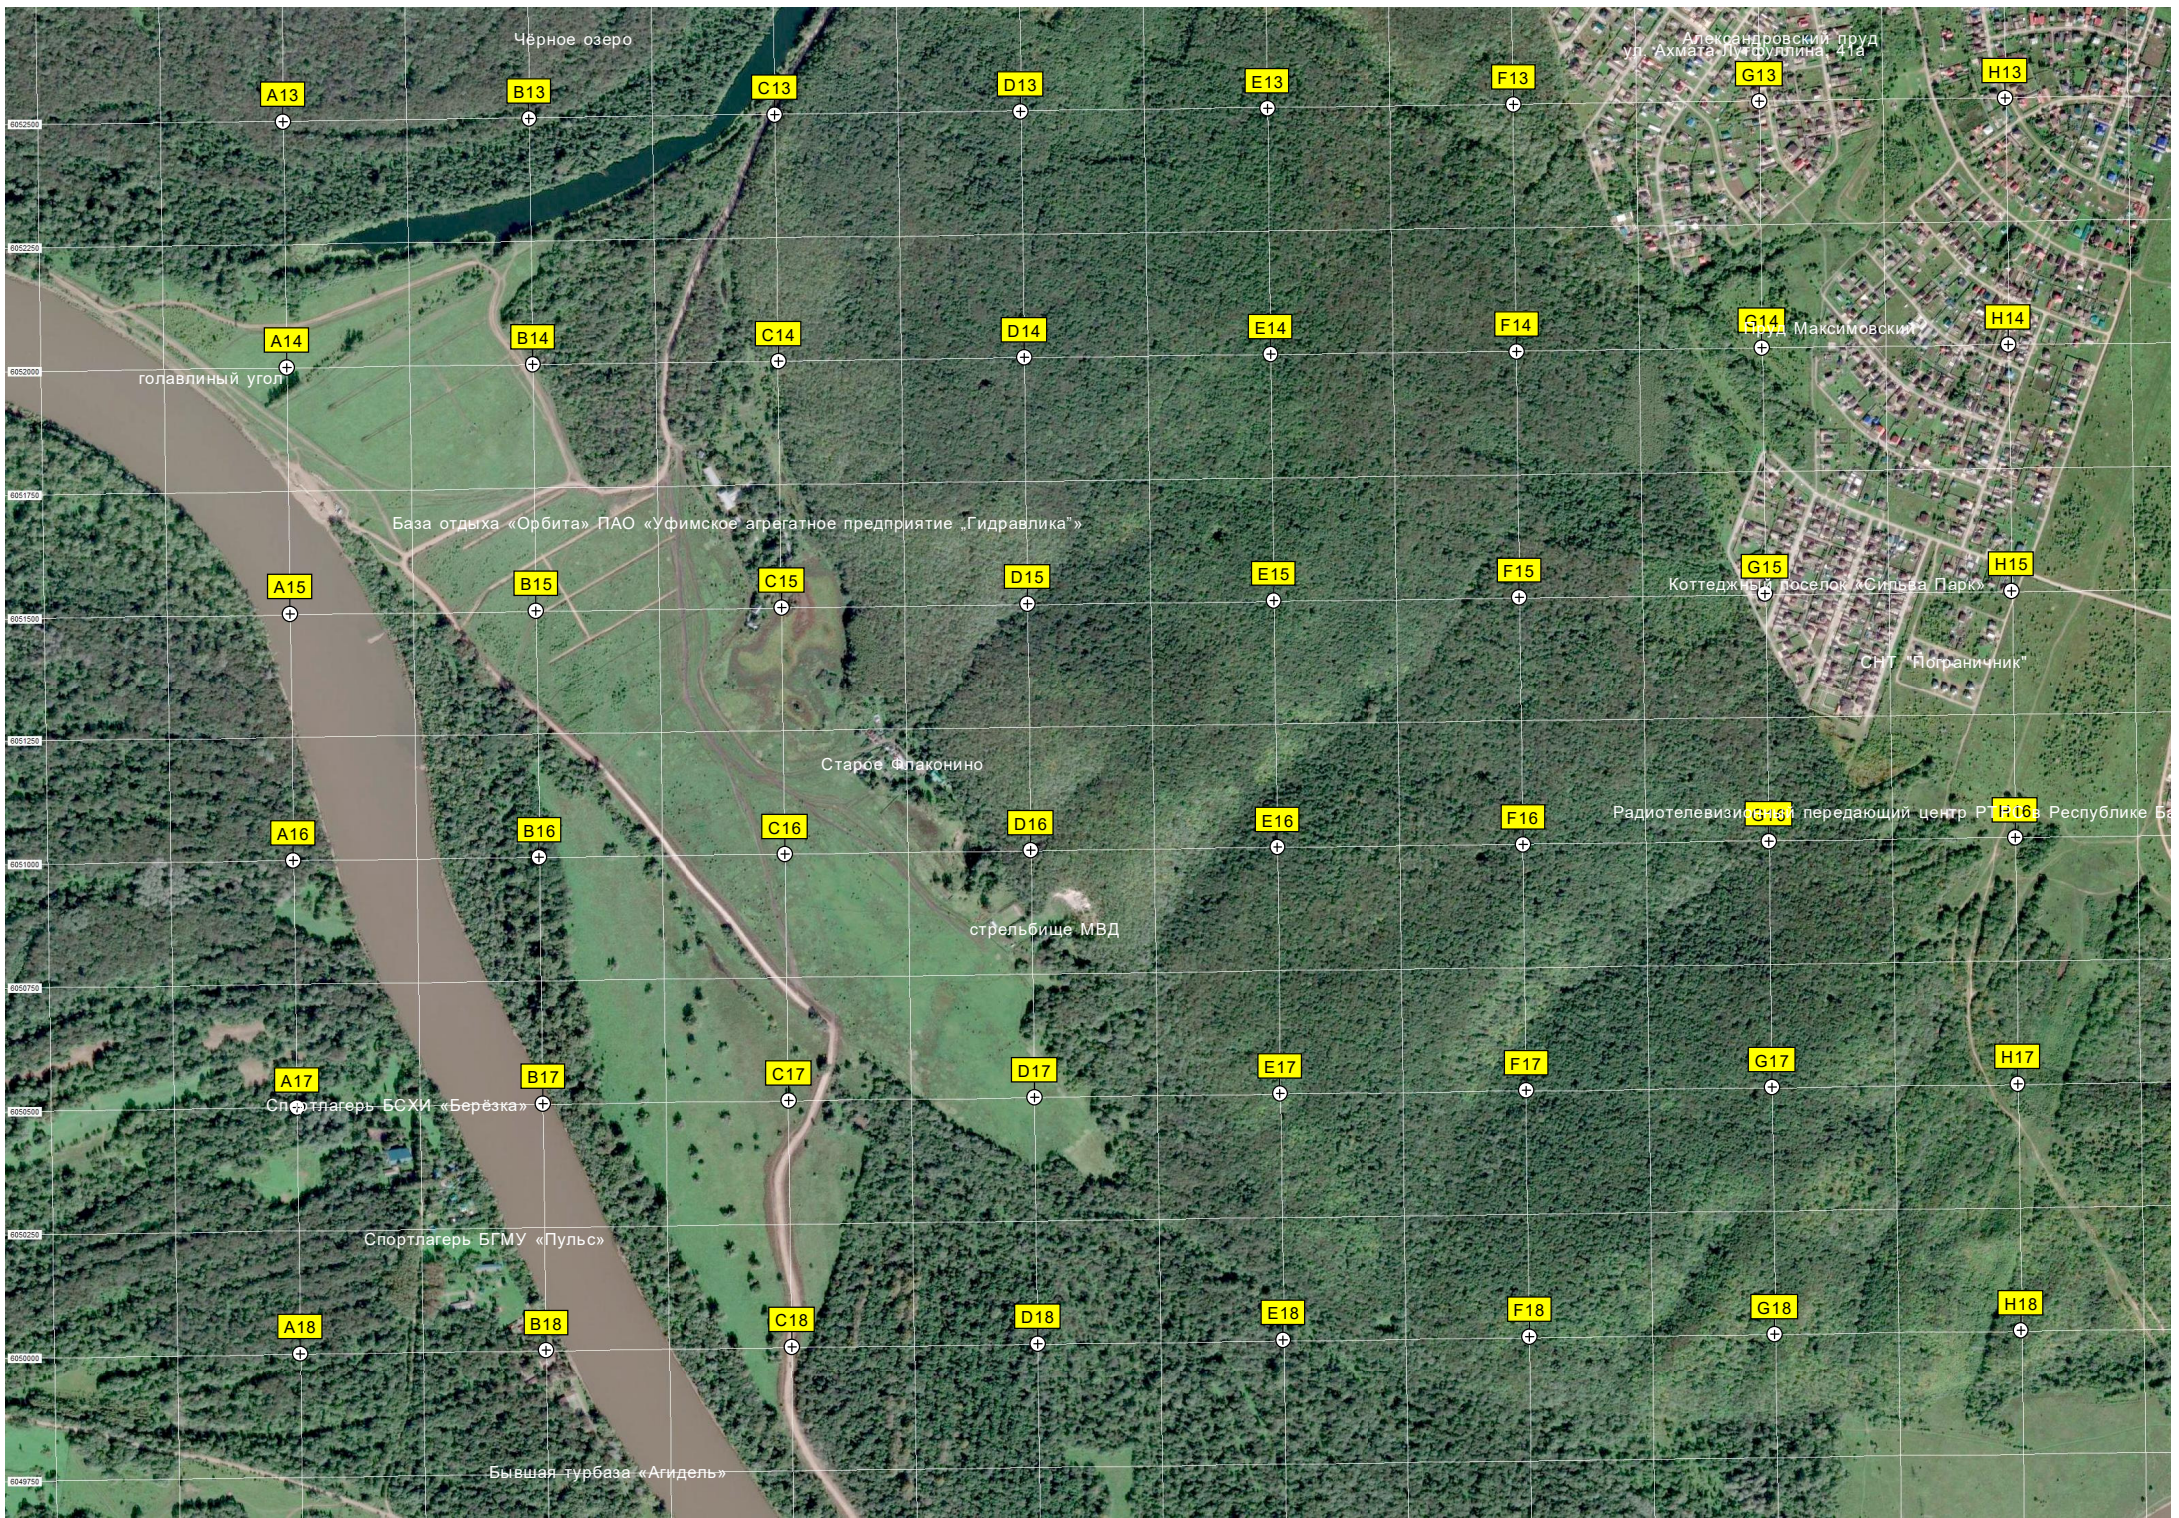

Пруд

Пруд

Лесополоса

Лесополоса

Пруд

Пруд

Лесополоса

Лесополоса

Пруд

Пруд

Лесополоса

Лесополоса

Пруд

Пруд

Урочище Нагаевская Колония

Клад

Карстовая воронка

A19

B19

C19

D19

E19

F19

G19

Скульптурная композиция «Кабан»

Тюбинговые трассы

Скалы

Эвакуль
ть

Конный двор
Отепительная установка
Восстановительная установка
Сайт «Иташны»

Озеро

Мост

Остров