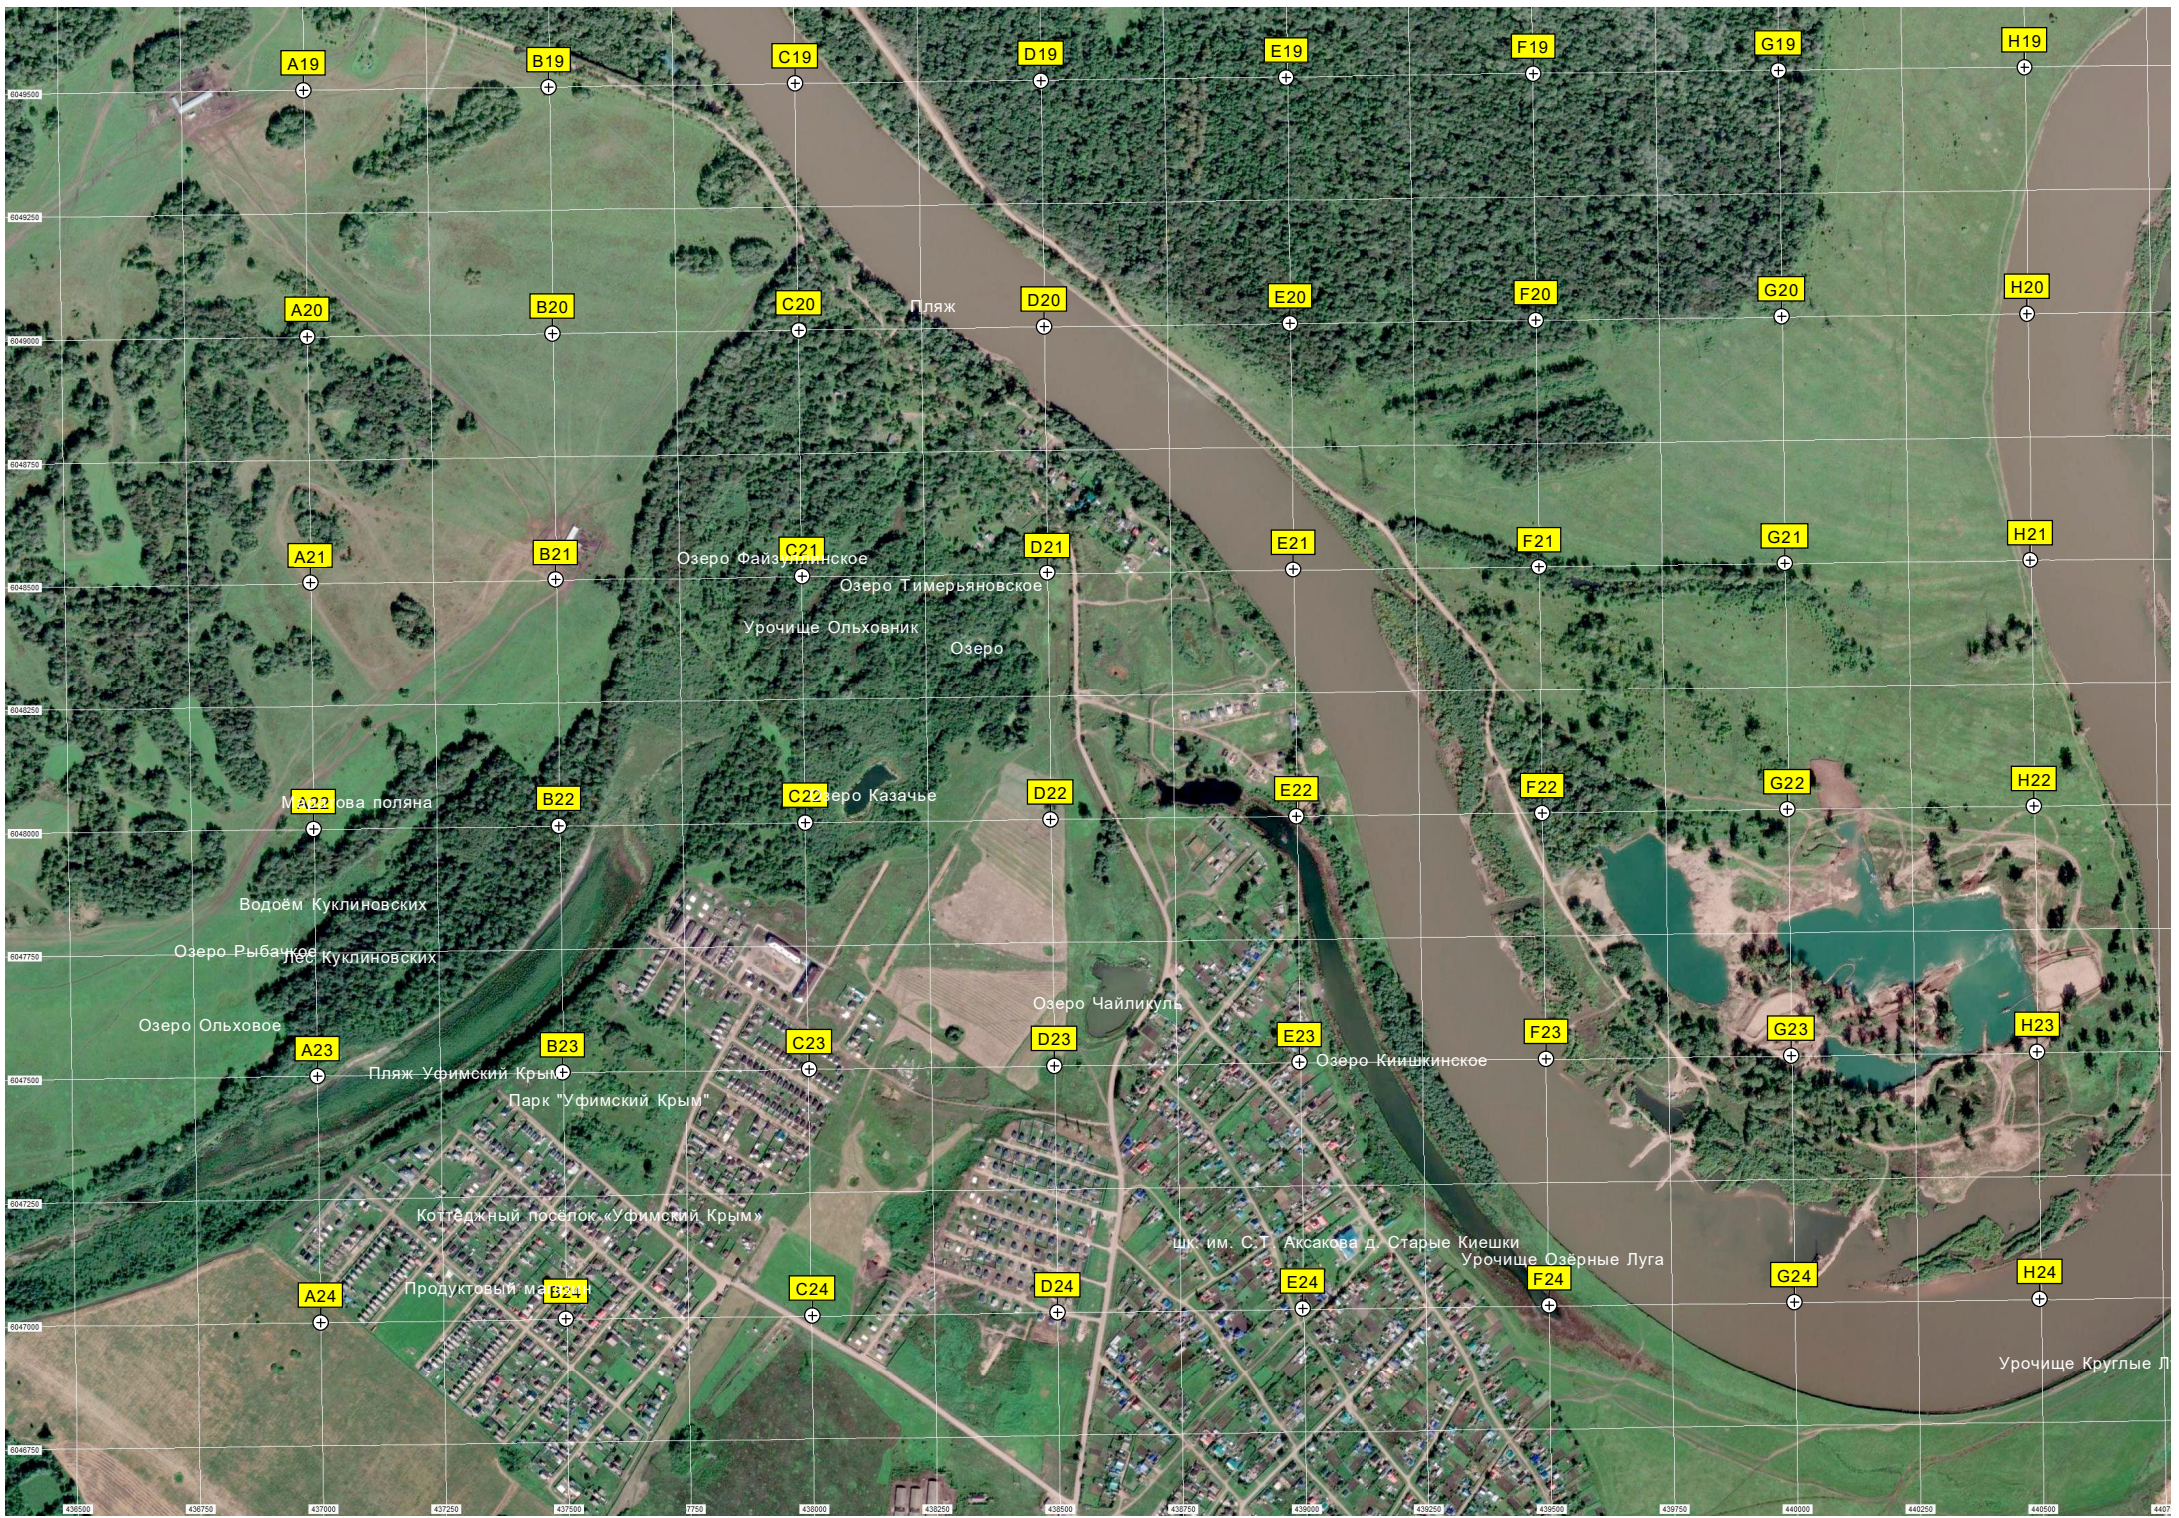

Карстовая воронка

A19

B19

C19

D19

E19

F19

G19

Скульптурная композиция «Кабан»

Тюбинговые трассы

Скалы

Эвакуль
ть

Конный двор
Отепительная установка
Восстановительная установка
Сайт «Иташны»

Озеро

Мост

Остров