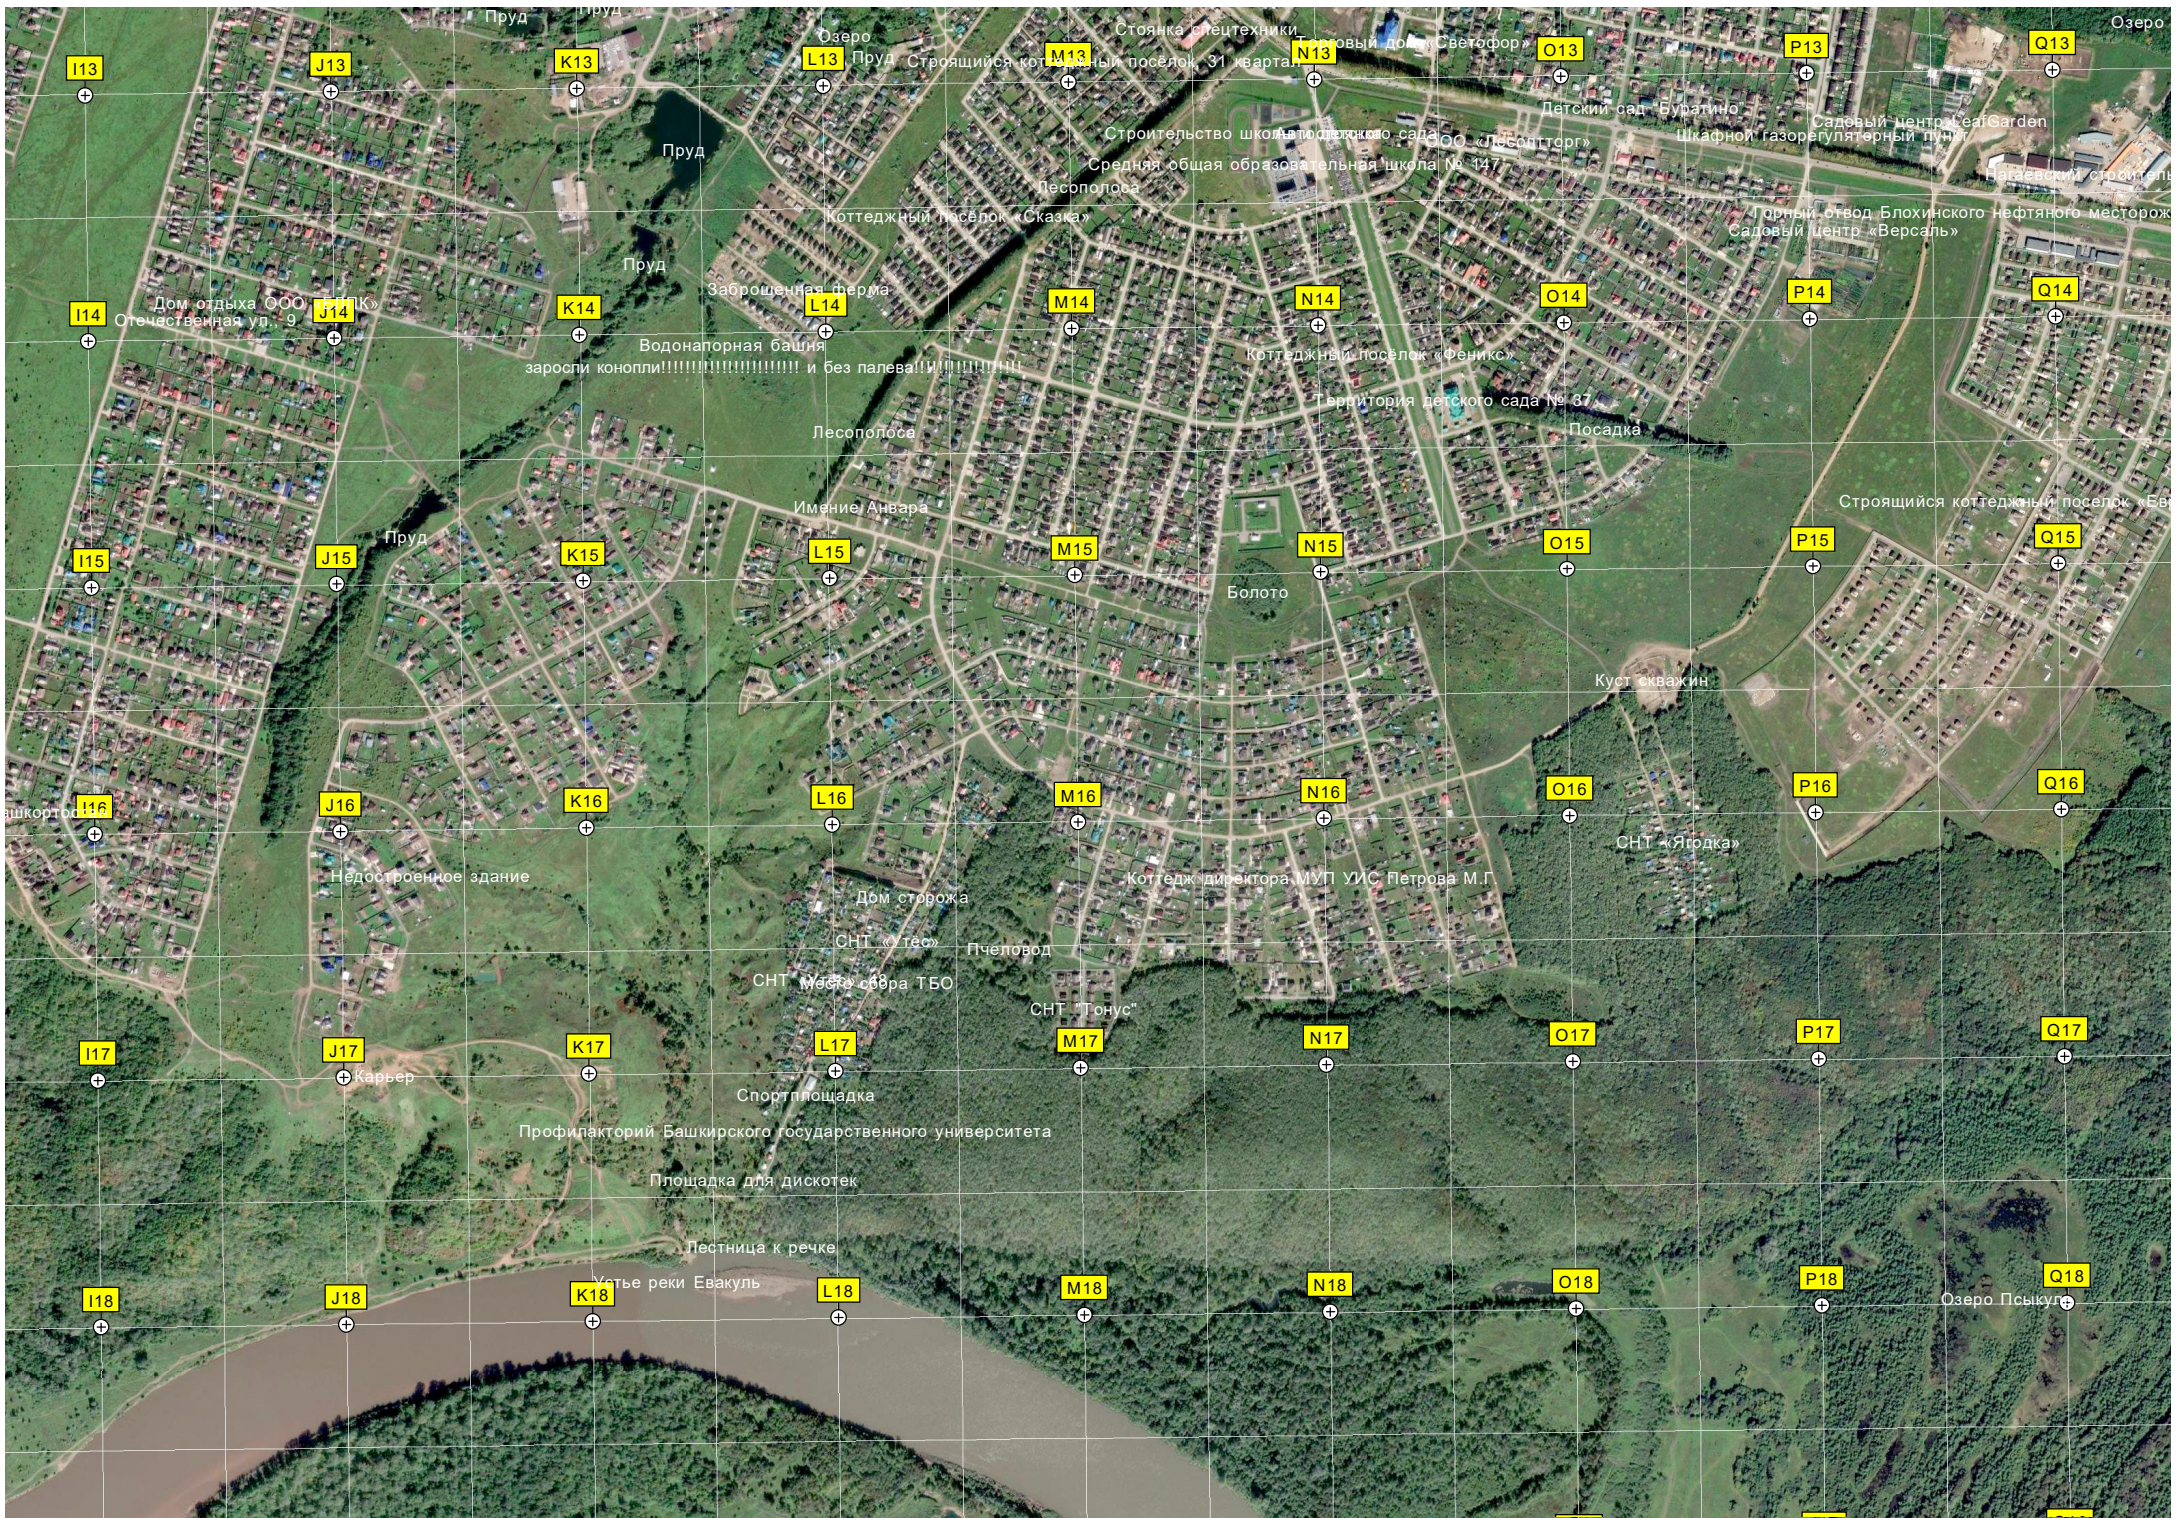

Пруд

Пруд

Лесополоса

Лесополоса

Пруд

Пруд

Лесополоса

Лесополоса

Пруд

Пруд

Лесополоса

Лесополоса

Пруд

Пруд

Урочище Нагаевская Колония

Клад

Карстовая воронка

A19

B19

C19

D19

E19

F19

G19

Скульптурная композиция «Кабан»

Тюбинговые трассы

Скалы

Эвакуль
ть

Конный двор
Отепительная установка
Восстановительная установка
Сайт «Иташны»

Озеро

Мост

Остров