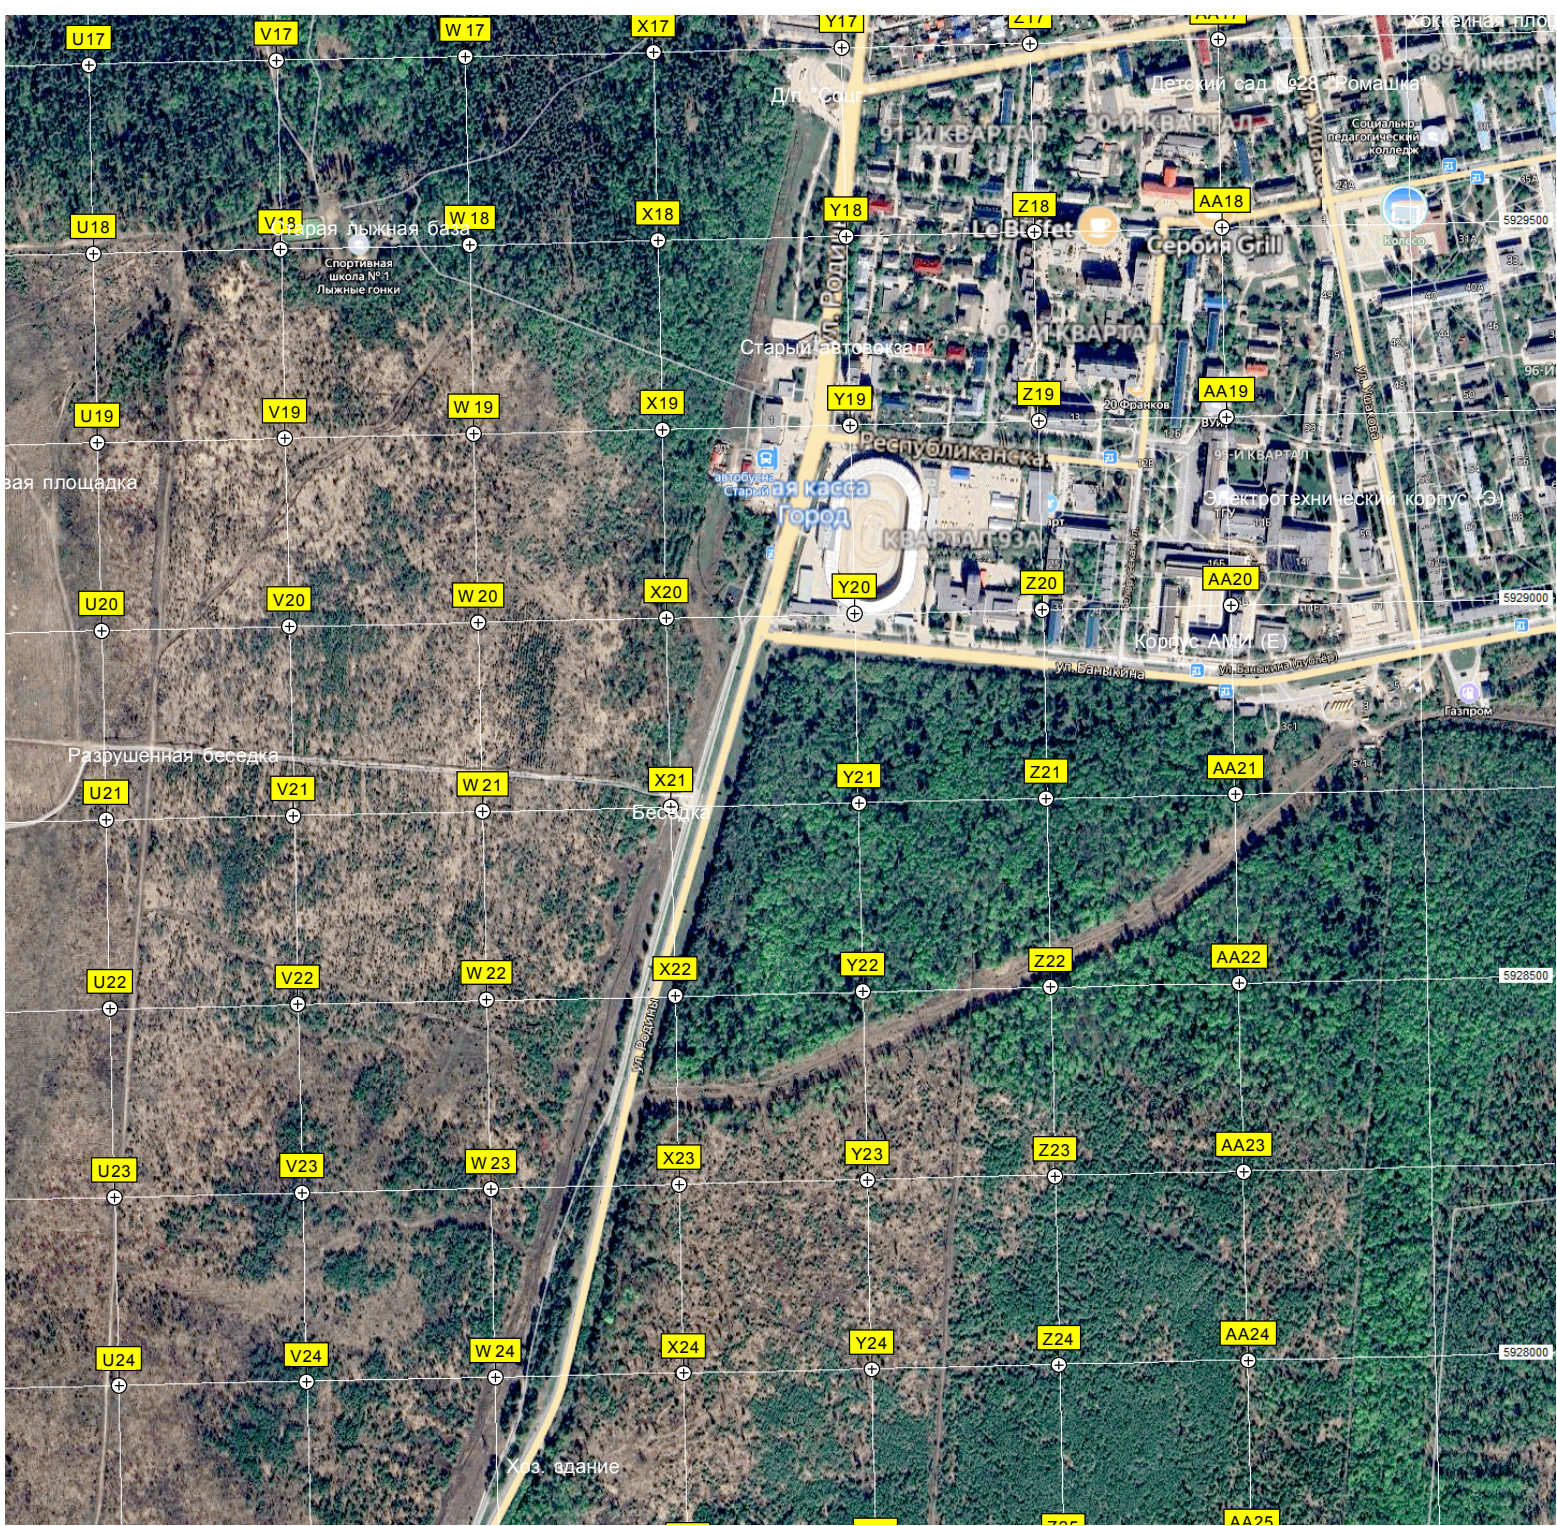

U17

V17

W17

X17

Y17

Z17

AA17

U18

V18

W18

X18

Y18

Z18

AA18

U19

V19

W19

X19

Y19

Z19

AA19

U20

V20

W20

X20

Y20

Z20

AA20

U21

V21

W21

X21

Y21

Z21

AA21

U22

V22

W22

X22

Y22

Z22

AA22

U23

V23

W23

X23

Y23

Z23

AA23

U24

V24

W24

X24

Y24

Z24

AA24

AA25

Старая лыжная база

Спортивная школа №1 Лыжные гонки

Разрушенная беседка

Хоз. здание

Дит. садик

Детский сад №28 Ромашка

Старый автовокзал

Республиканская Спортивная школа №1 Лыжные гонки

Город

КВАРТАЛ 93А

Ул. Бамбыкина

Ул. Вильямса (дубовый)

Газпром

Холмечная пл.

Холмечная пл.

89-И КВАРТАЛ

91-И КВАРТАЛ

90-И КВАРТАЛ

94-И КВАРТАЛ

91-И КВАРТАЛ

Ул. Худякова

Солнечный детский садик Колосок

Сербия Grill

Le Buffet

30 Франков вуз

Спектротехнический корпус ЭТМУ

Корпус АМи (Е)

5929500

5929000

5928500

5928000