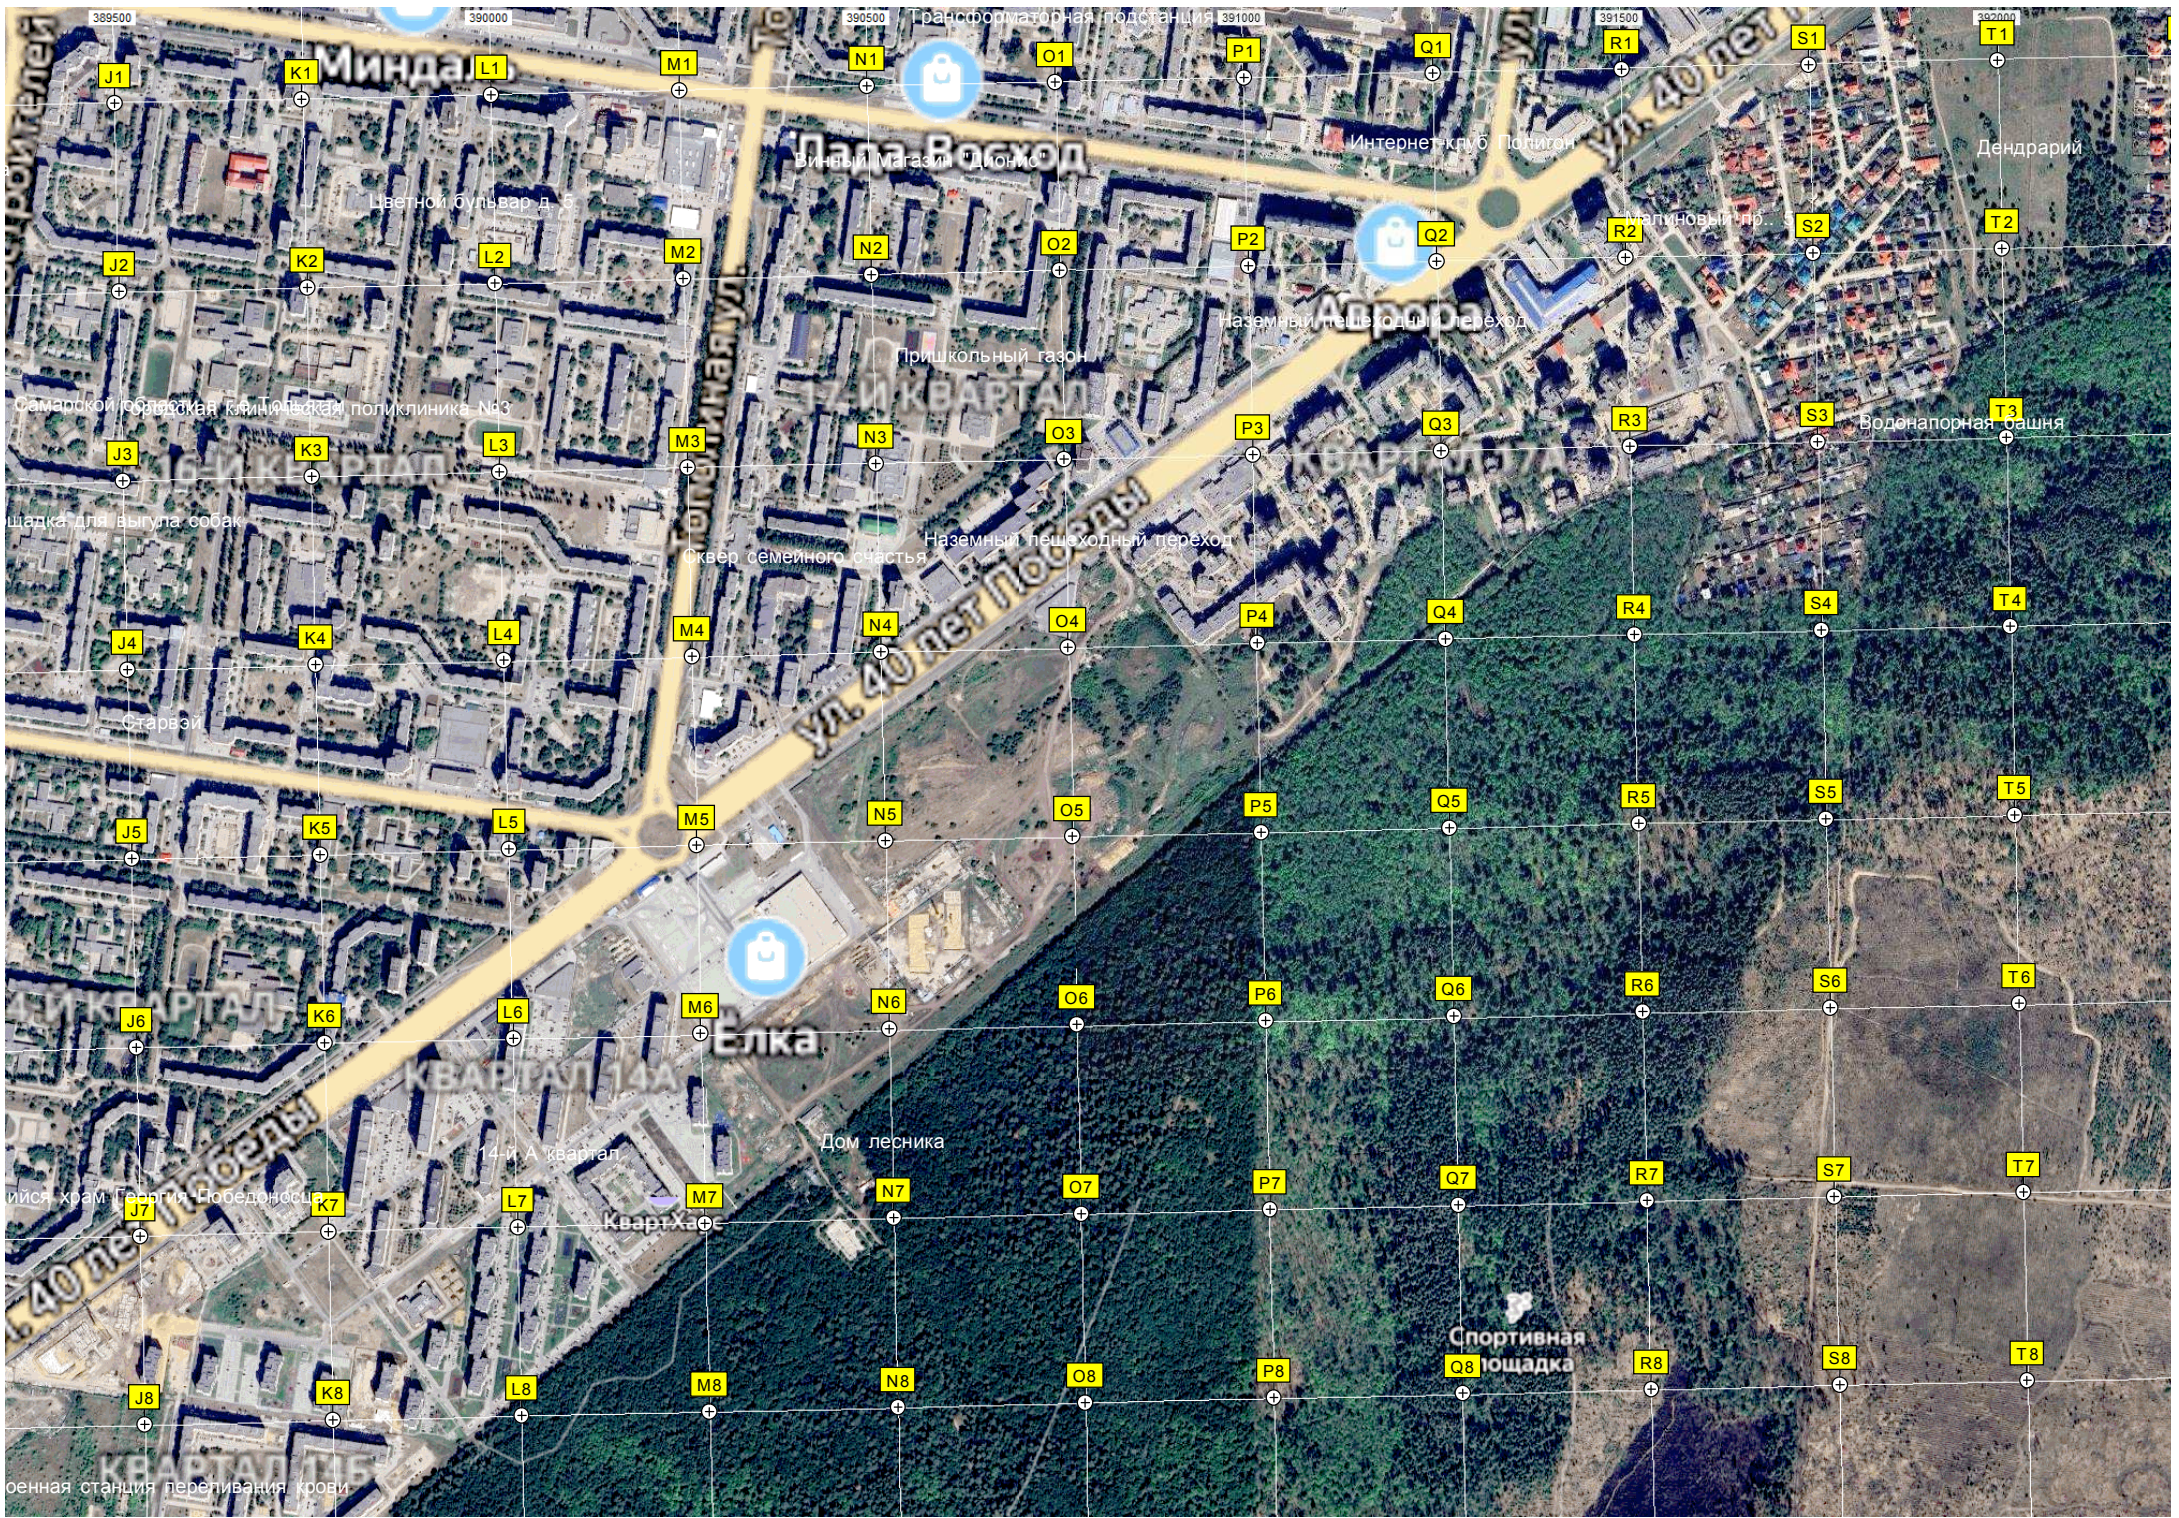

386500 387000 387500 388000 388500 389000

ГСК Транспортник  
ГСК-86  
рынок картошки  
Автостоянка  
КТП  
Склад  
Общешитие  
Отдел № 30 управления Федерального казначейства по Самарской области  
Каюк  
Гимназия № 48  
Бермуды  
просп. Степана Разина, 6  
Городская клиническая поликлиника № 3  
Вневедомственная охрана  
Лицей № 57  
Почта  
УФМС  
Почта  
Почта  
Поселок при банке Сбербанка России  
31-й отряд Федеральной противопожарной службы по Самарской области

5933500 5933000 5932500 5932000

389500 390000 390500 391000 391500 392000

Минда  
Пата Восход  
Аврора  
Елка  
Ул. 40 лет Победы  
Спортивная площадка  
Дендрарий  
Водонапорная башня  
Интернет-клуб Подъём  
Наземный пешеходный переход  
Пришкольный газон  
Сквер семейного счастья  
Дом лесника  
14-й А квартал  
Квартал 14А  
Квартал 14Б  
Самарской областная клиническая поликлиника №3  
шадка для выгула собак  
Старези  
Крестовый храм Георгия Победоносца  
Военная станция переливания крови