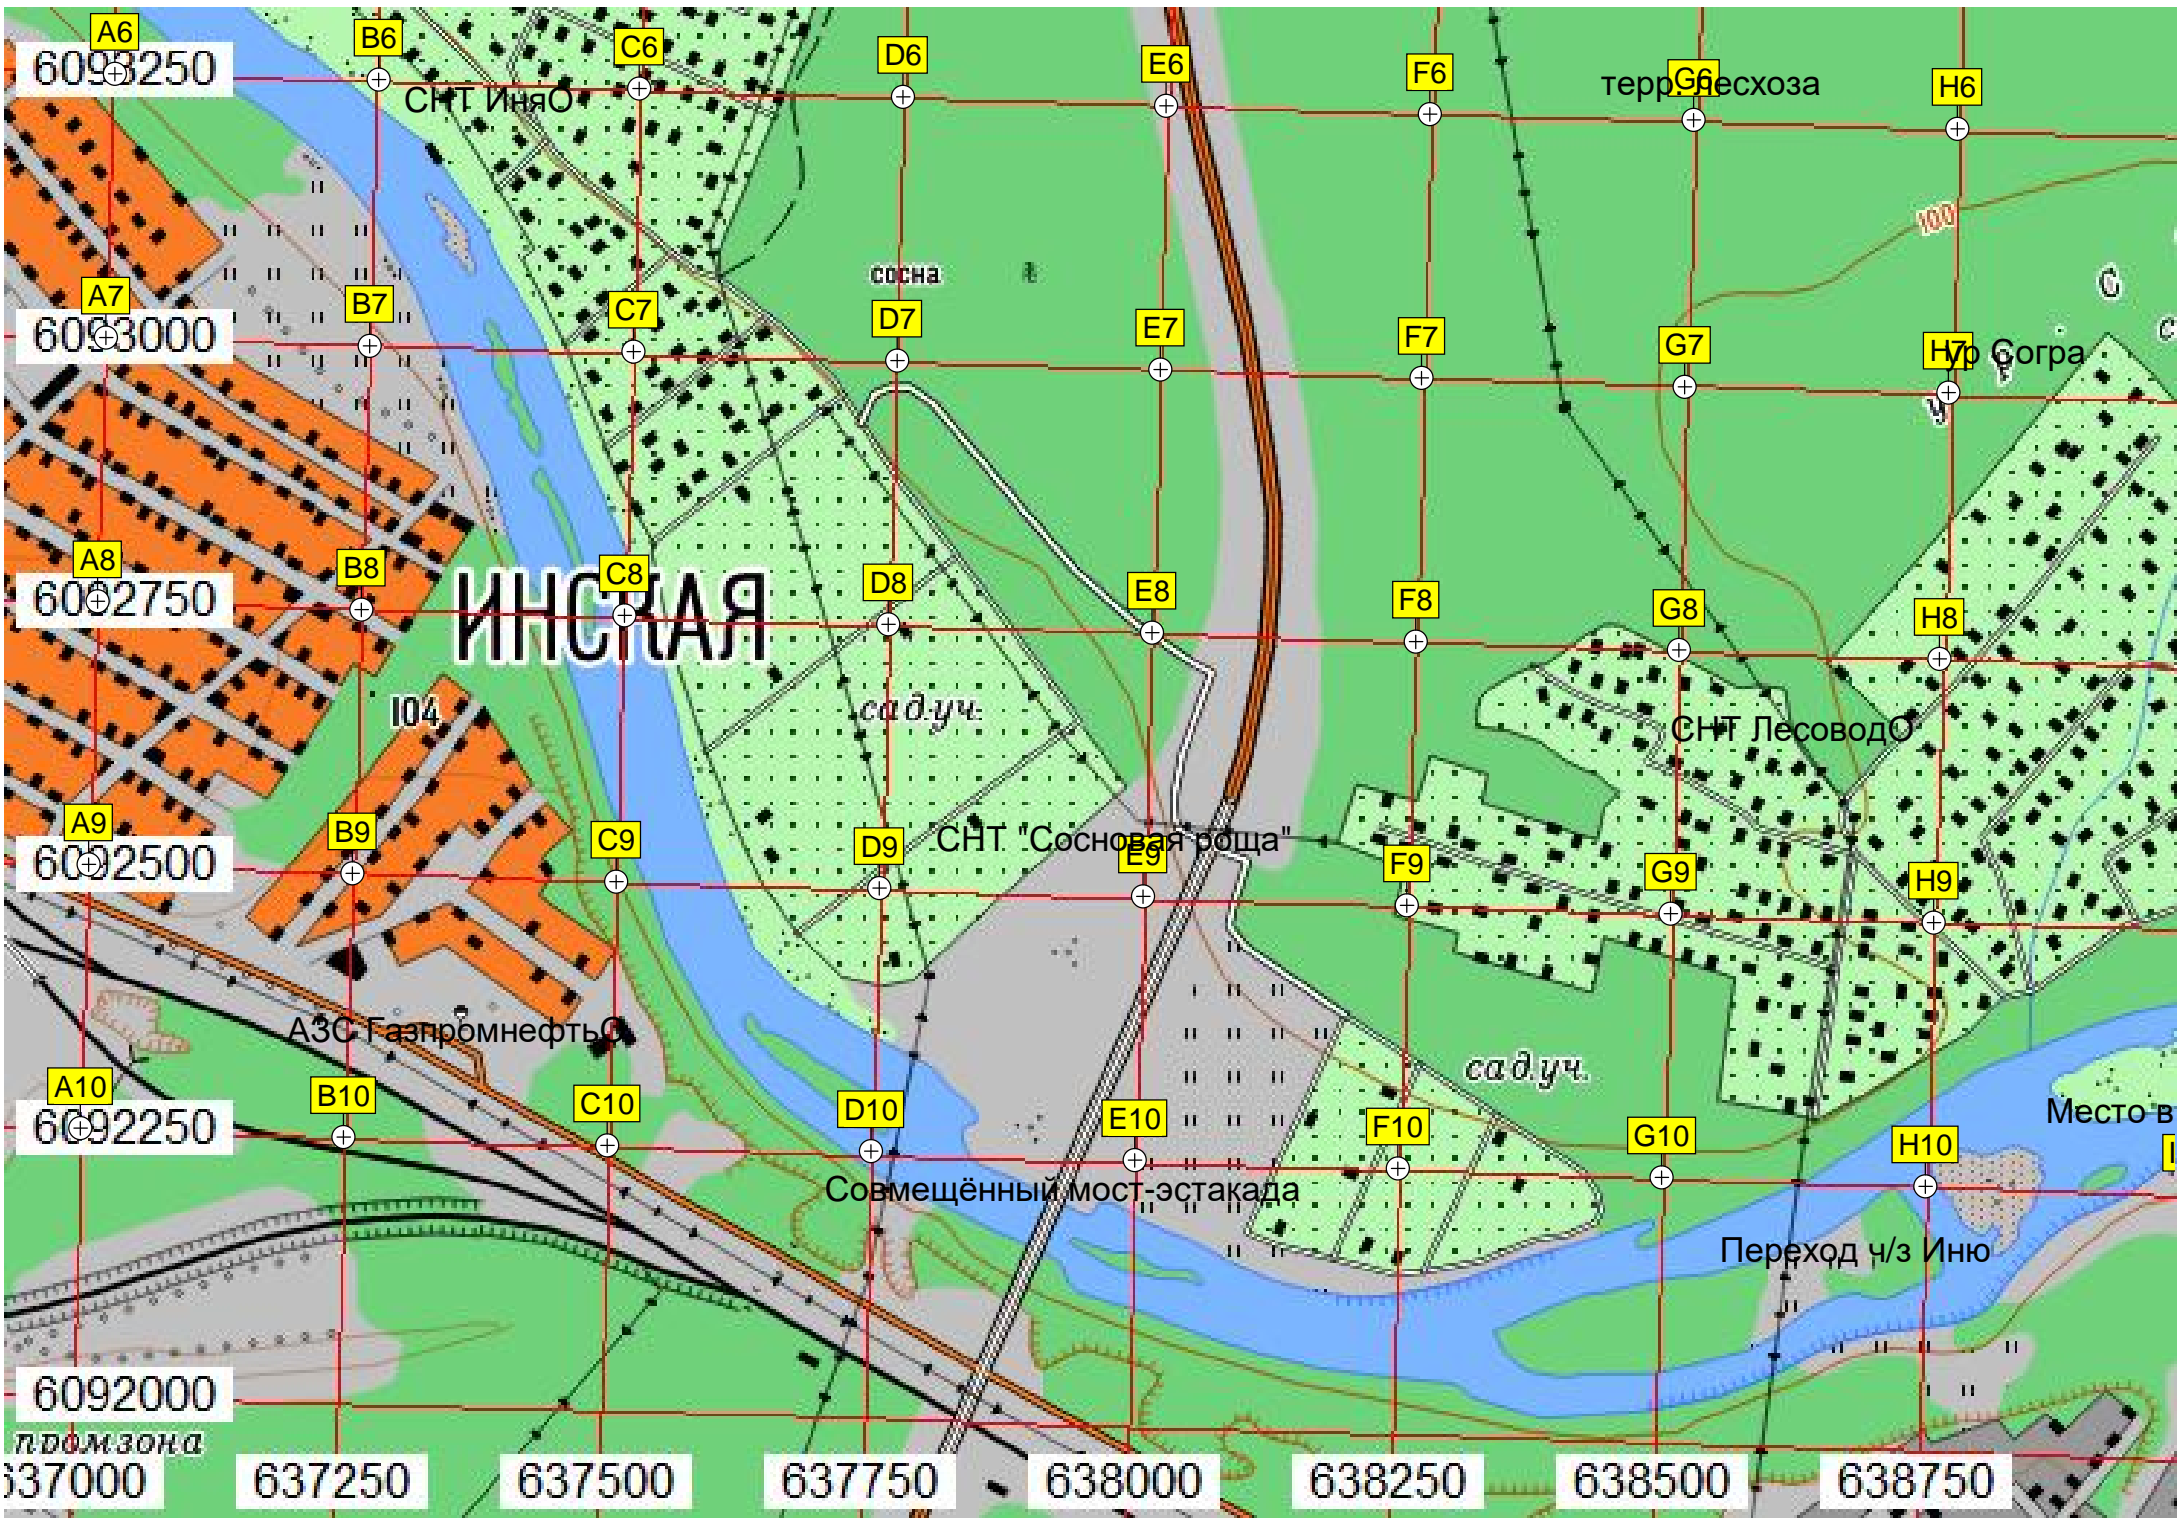

ИНСТАЯ

6093250

6093000

6092750

6092500

6092250

6092000

ПОДМОЗОНА
637000

637250

637500

637750

638000

638250

638500

638750

СНТ ИняО

терр. Спесхоза

СОСНА

Ур. Согда

104

сад.уч.

СНТ ЛесоводО

СНТ "Сосновая роща"

АЗС ГазпромнефтьО

сад.уч.

Место в

Совмещённый мост-эстакада

Переход ч/з Иню