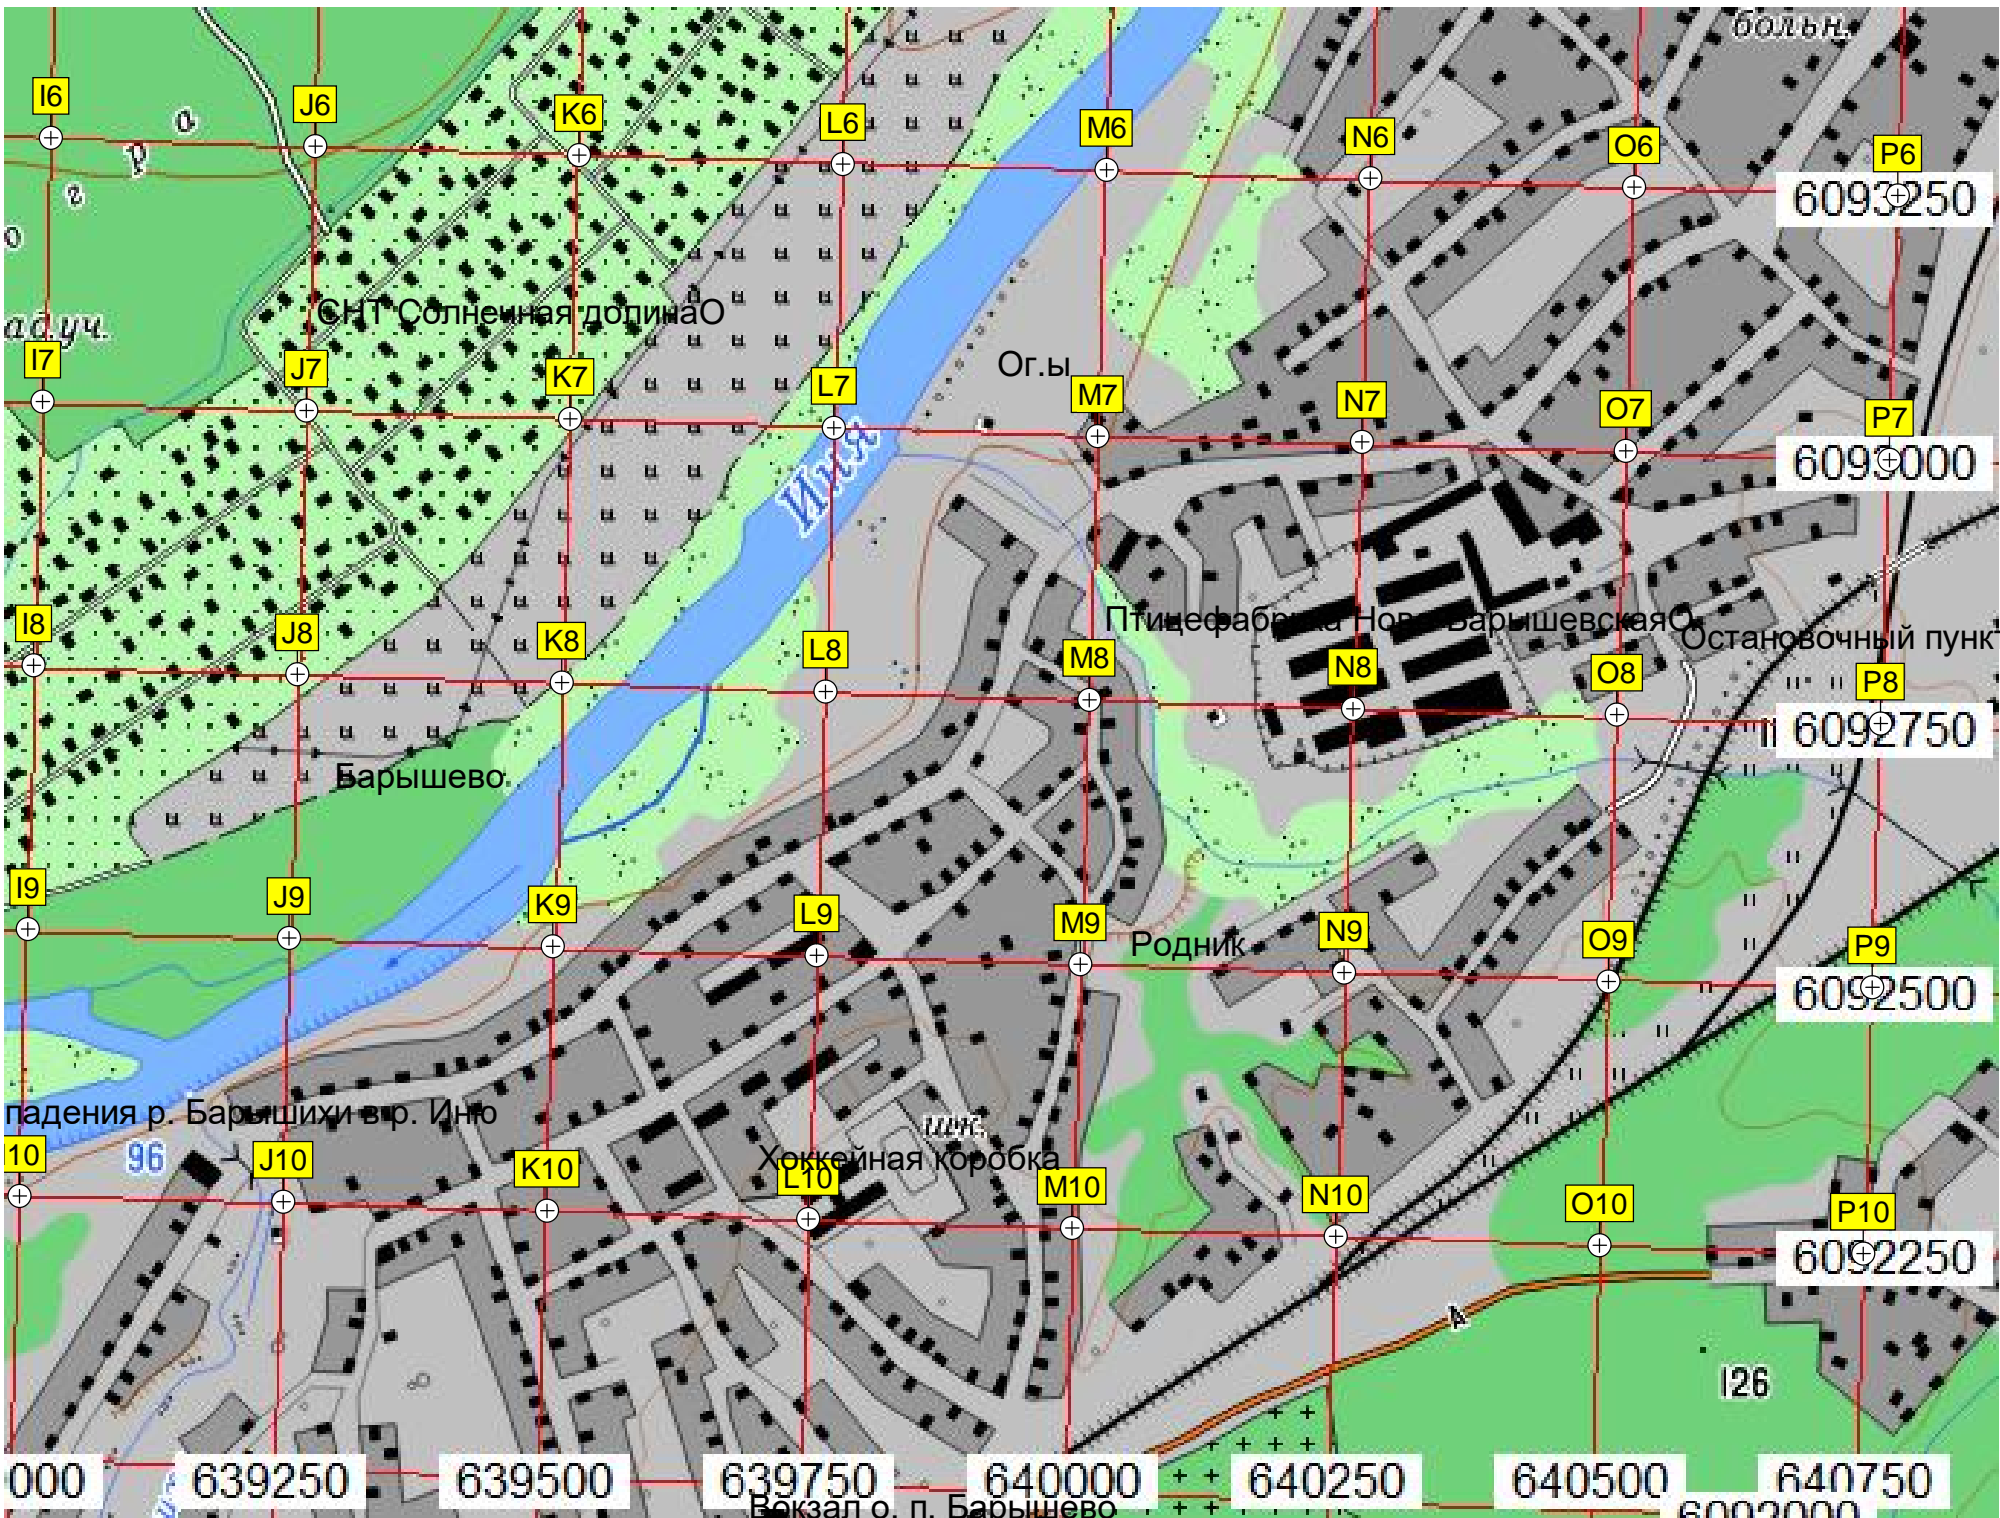

СНТ ИняО

терр. Спесхоза

СОСНА

Ур. Согда

104

сад.уч.

СНТ ЛесоводО

СНТ "Сосновая роща"

АЗС ГазпромнефтьО

сад.уч.

Место в

Совмещённый мост-эстакада

Переход ч/з Иню

I6
I7
I8
I9
I10

J6
J7
J8
J9
J10

K6
K7
K8
K9
K10