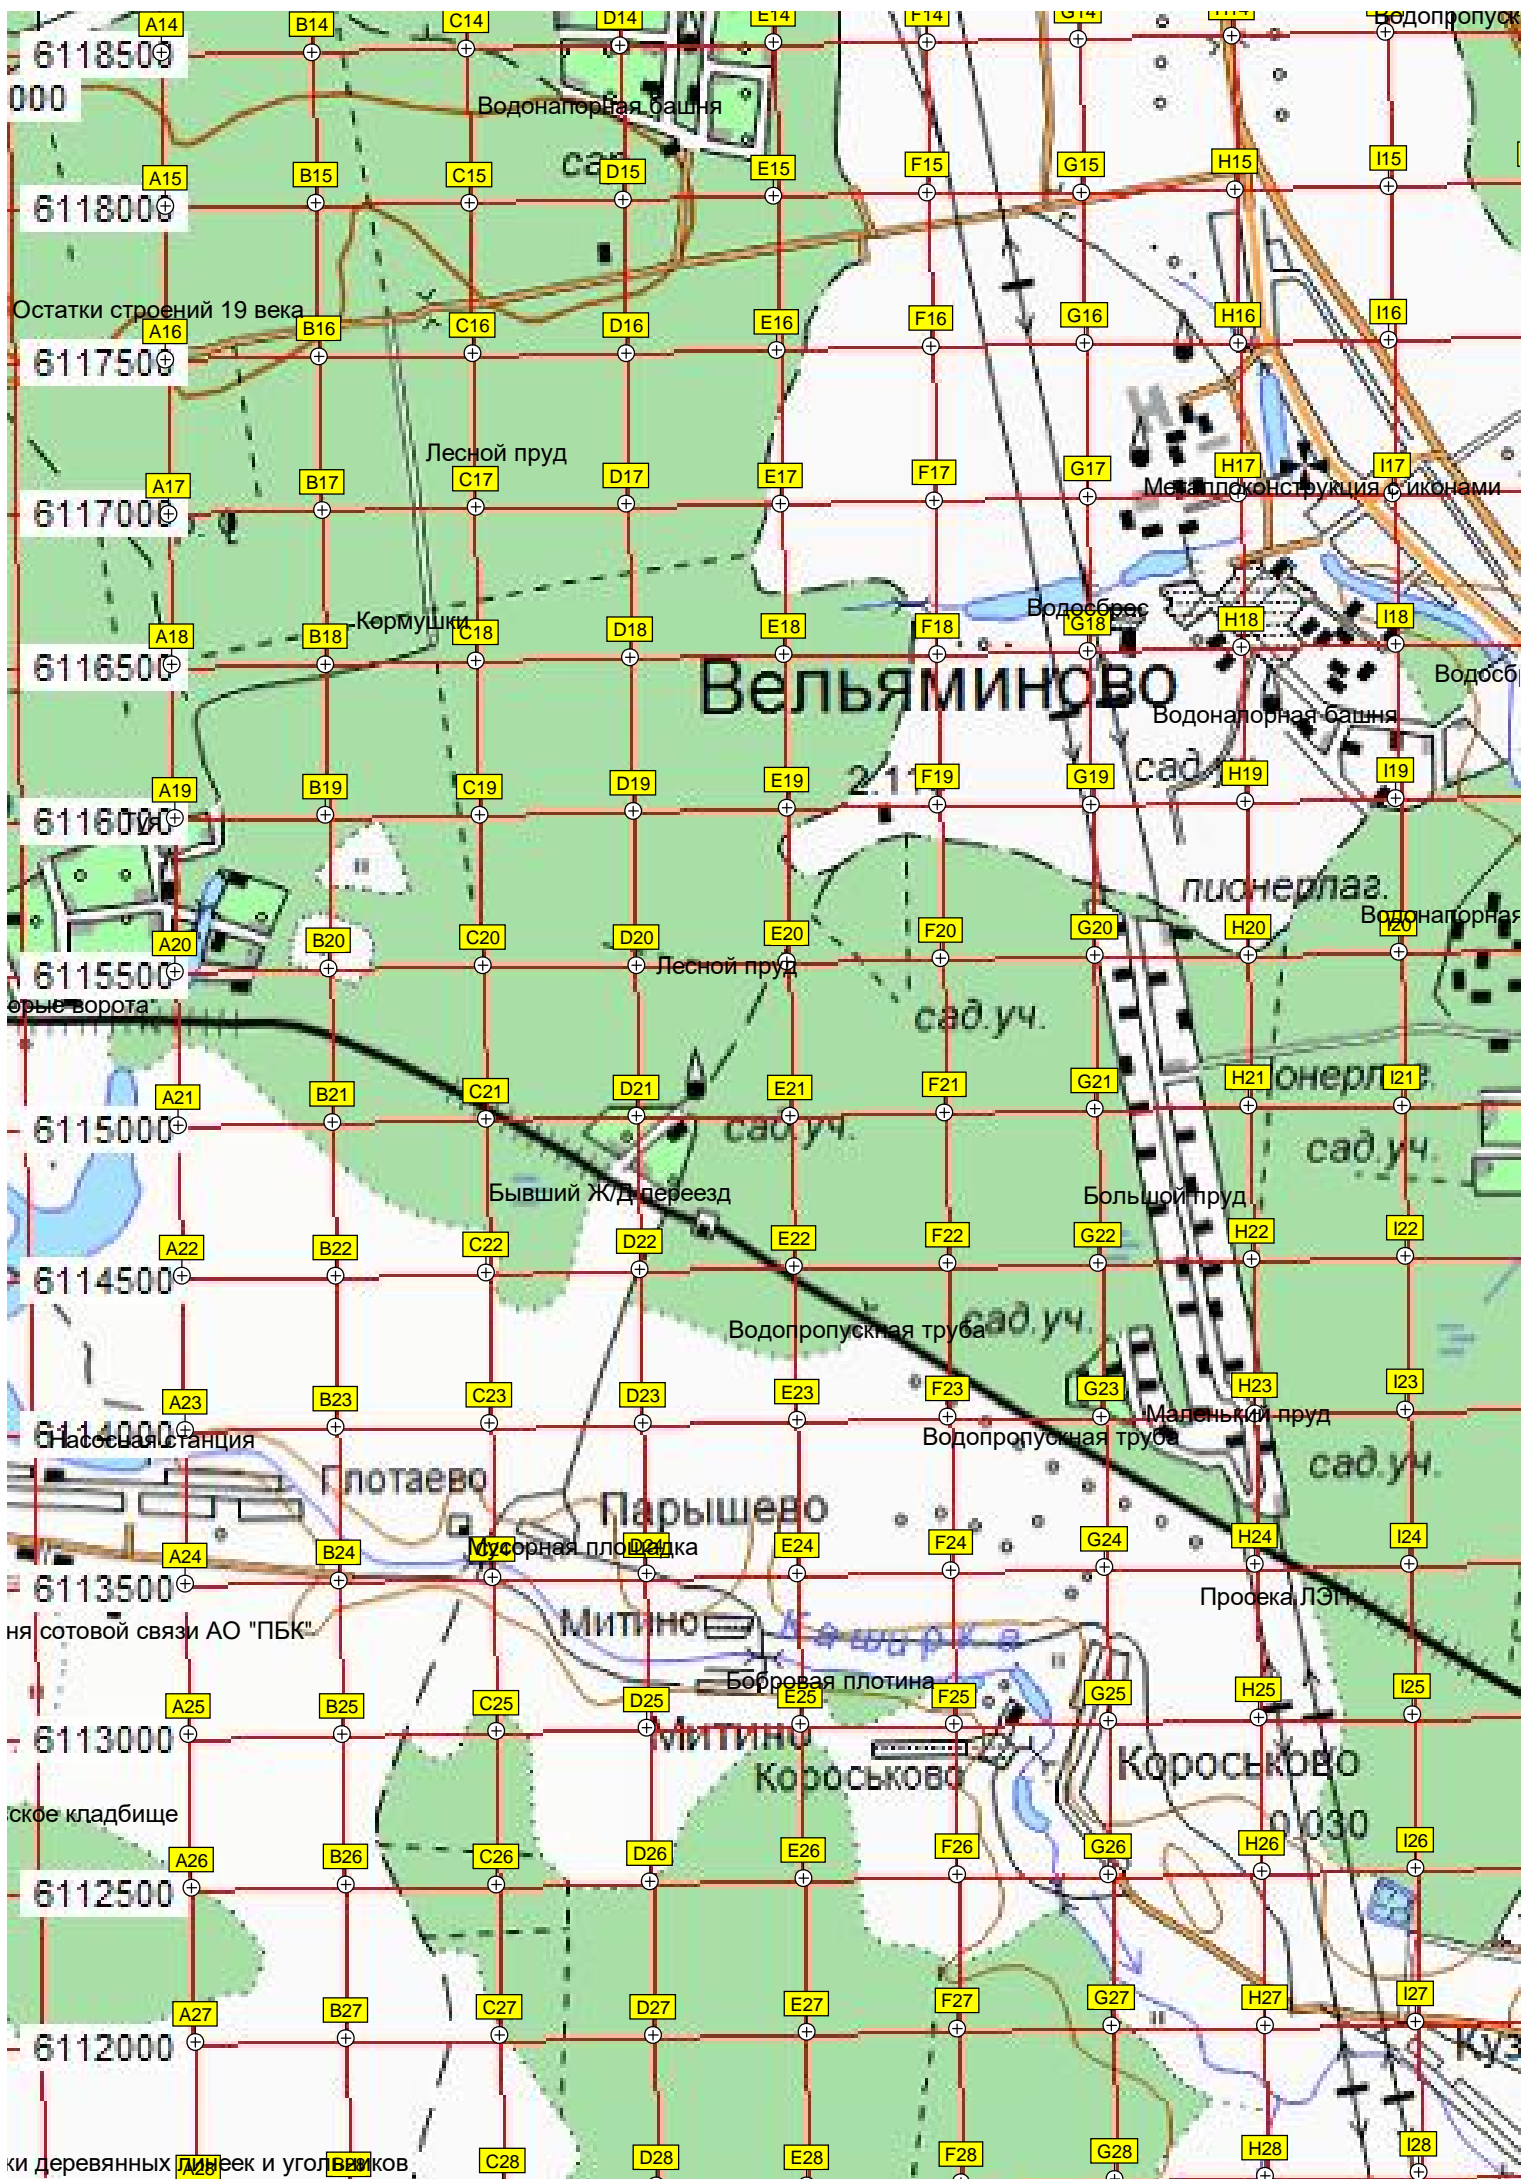

Водонапорная башня

Родник

Кулчичино

25-8

Автомобильный мост через р. Северка

Водопропускная труба

Родник

Сторожка

Водонапорная башня

Черковь Рождества Богородицы

Автомобильная остановка "Шебоचेво"

Ост. "Поворот на Шебочево"

Барыбино

Шебочево

Проезд ЛЭП

Промышленно-продовольственный кластер (ППК) "Максимиха"

Водопропускная труба

00 429500 430000 430500 431000 431500 432000 432500 433000 433500

Антенно-мачтовое сооружение (АМС) связи ООО "Т2 Мобайл" (t2)

Зем. бывшег о дет. оздоровительного лагеря "Вос

6118500  
000