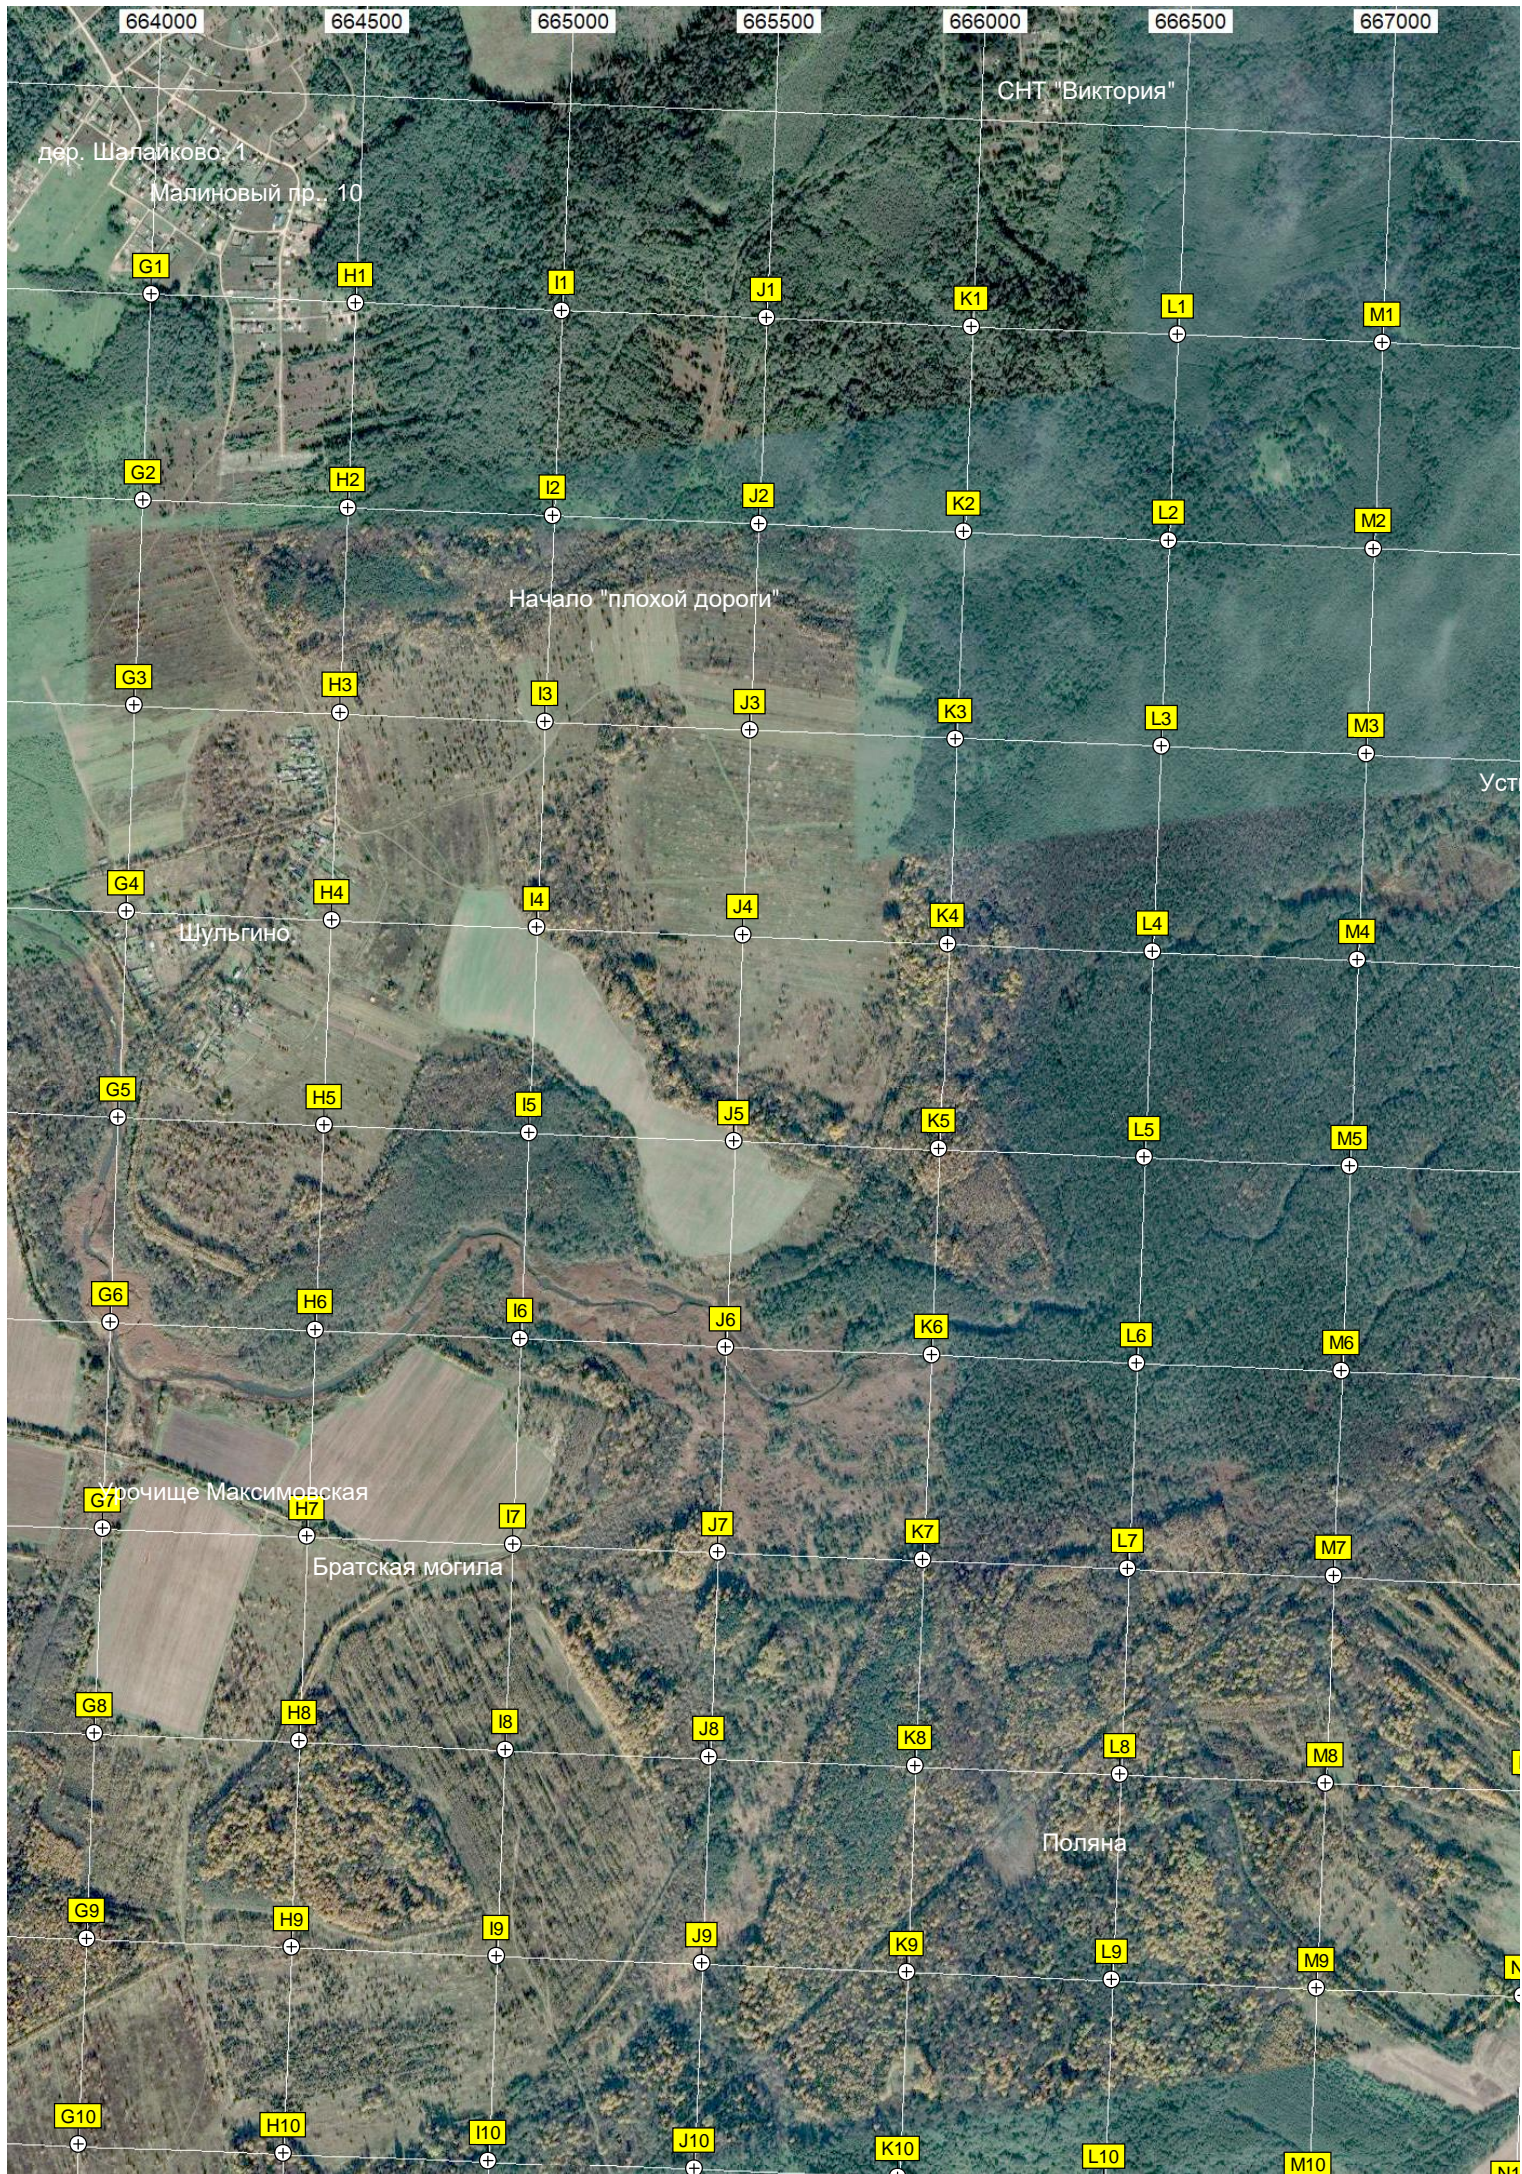

Мемориал на братской могиле № 69-196

Водонапорная башня

Некрасово

Башня сотовой связи ПАО "МТС"

Место крушения Ан-22 в 1992 году

Порядино

Автомобильный мост через реку Тьмаку

Автомобильный мост через реку Тьмаку

Володеево

он"
руд
ика
ика
птицефабрика

671500 672000 672500 673000 673500 674000 674500
6293500
6293000
6292500
6292000
6291500
6291000
6290500
6290000
6289500
6289000
6288500

V1 W1 X1 Y1 Z1 AA1 AB1
V2 W2 X2 Y2 Z2 AA2 AB2
V3 W3 X3 Y3 Z3 AA3 AB3
V4 W4 X4 Y4 Z4 AA4 AB4
V5 W5 X5 Y5 Z5 AA5 AB5
V6 W6 X6 Y6 Z6 AA6 AB6
V7 W7 X7 Y7 Z7 AA7 AB7
V8 W8 X8 Y8 Z8 AA8 AB8
V9 W9 X9 Y9 Z9 AA9 AB9

Автомобильная ост. "Трояново"
Психоневрологический интернат
Трояново
Пруд
Заброшенный ЖД мост через Каменку
Памятник майору Лукину В.А.
Бывший ЖД треугольник
Коттеджный поселок Лукоморье
Автомобильная ост. "Поворот на Рязаново"
Виадук через ручей
Гужевой мост через реку Каменку
дер. Котельниково, 15
дер. Котельниково, 3а
Заброшенный яблоневый сад
Озеро
дер. Арисково, 234
Насыпь бывшей узкоколейки
Автобусная ост. "Каменка"
Плотина на ручье
Родник "Каменка"
Песчаный карьер
Водонапорная башня Рожновского