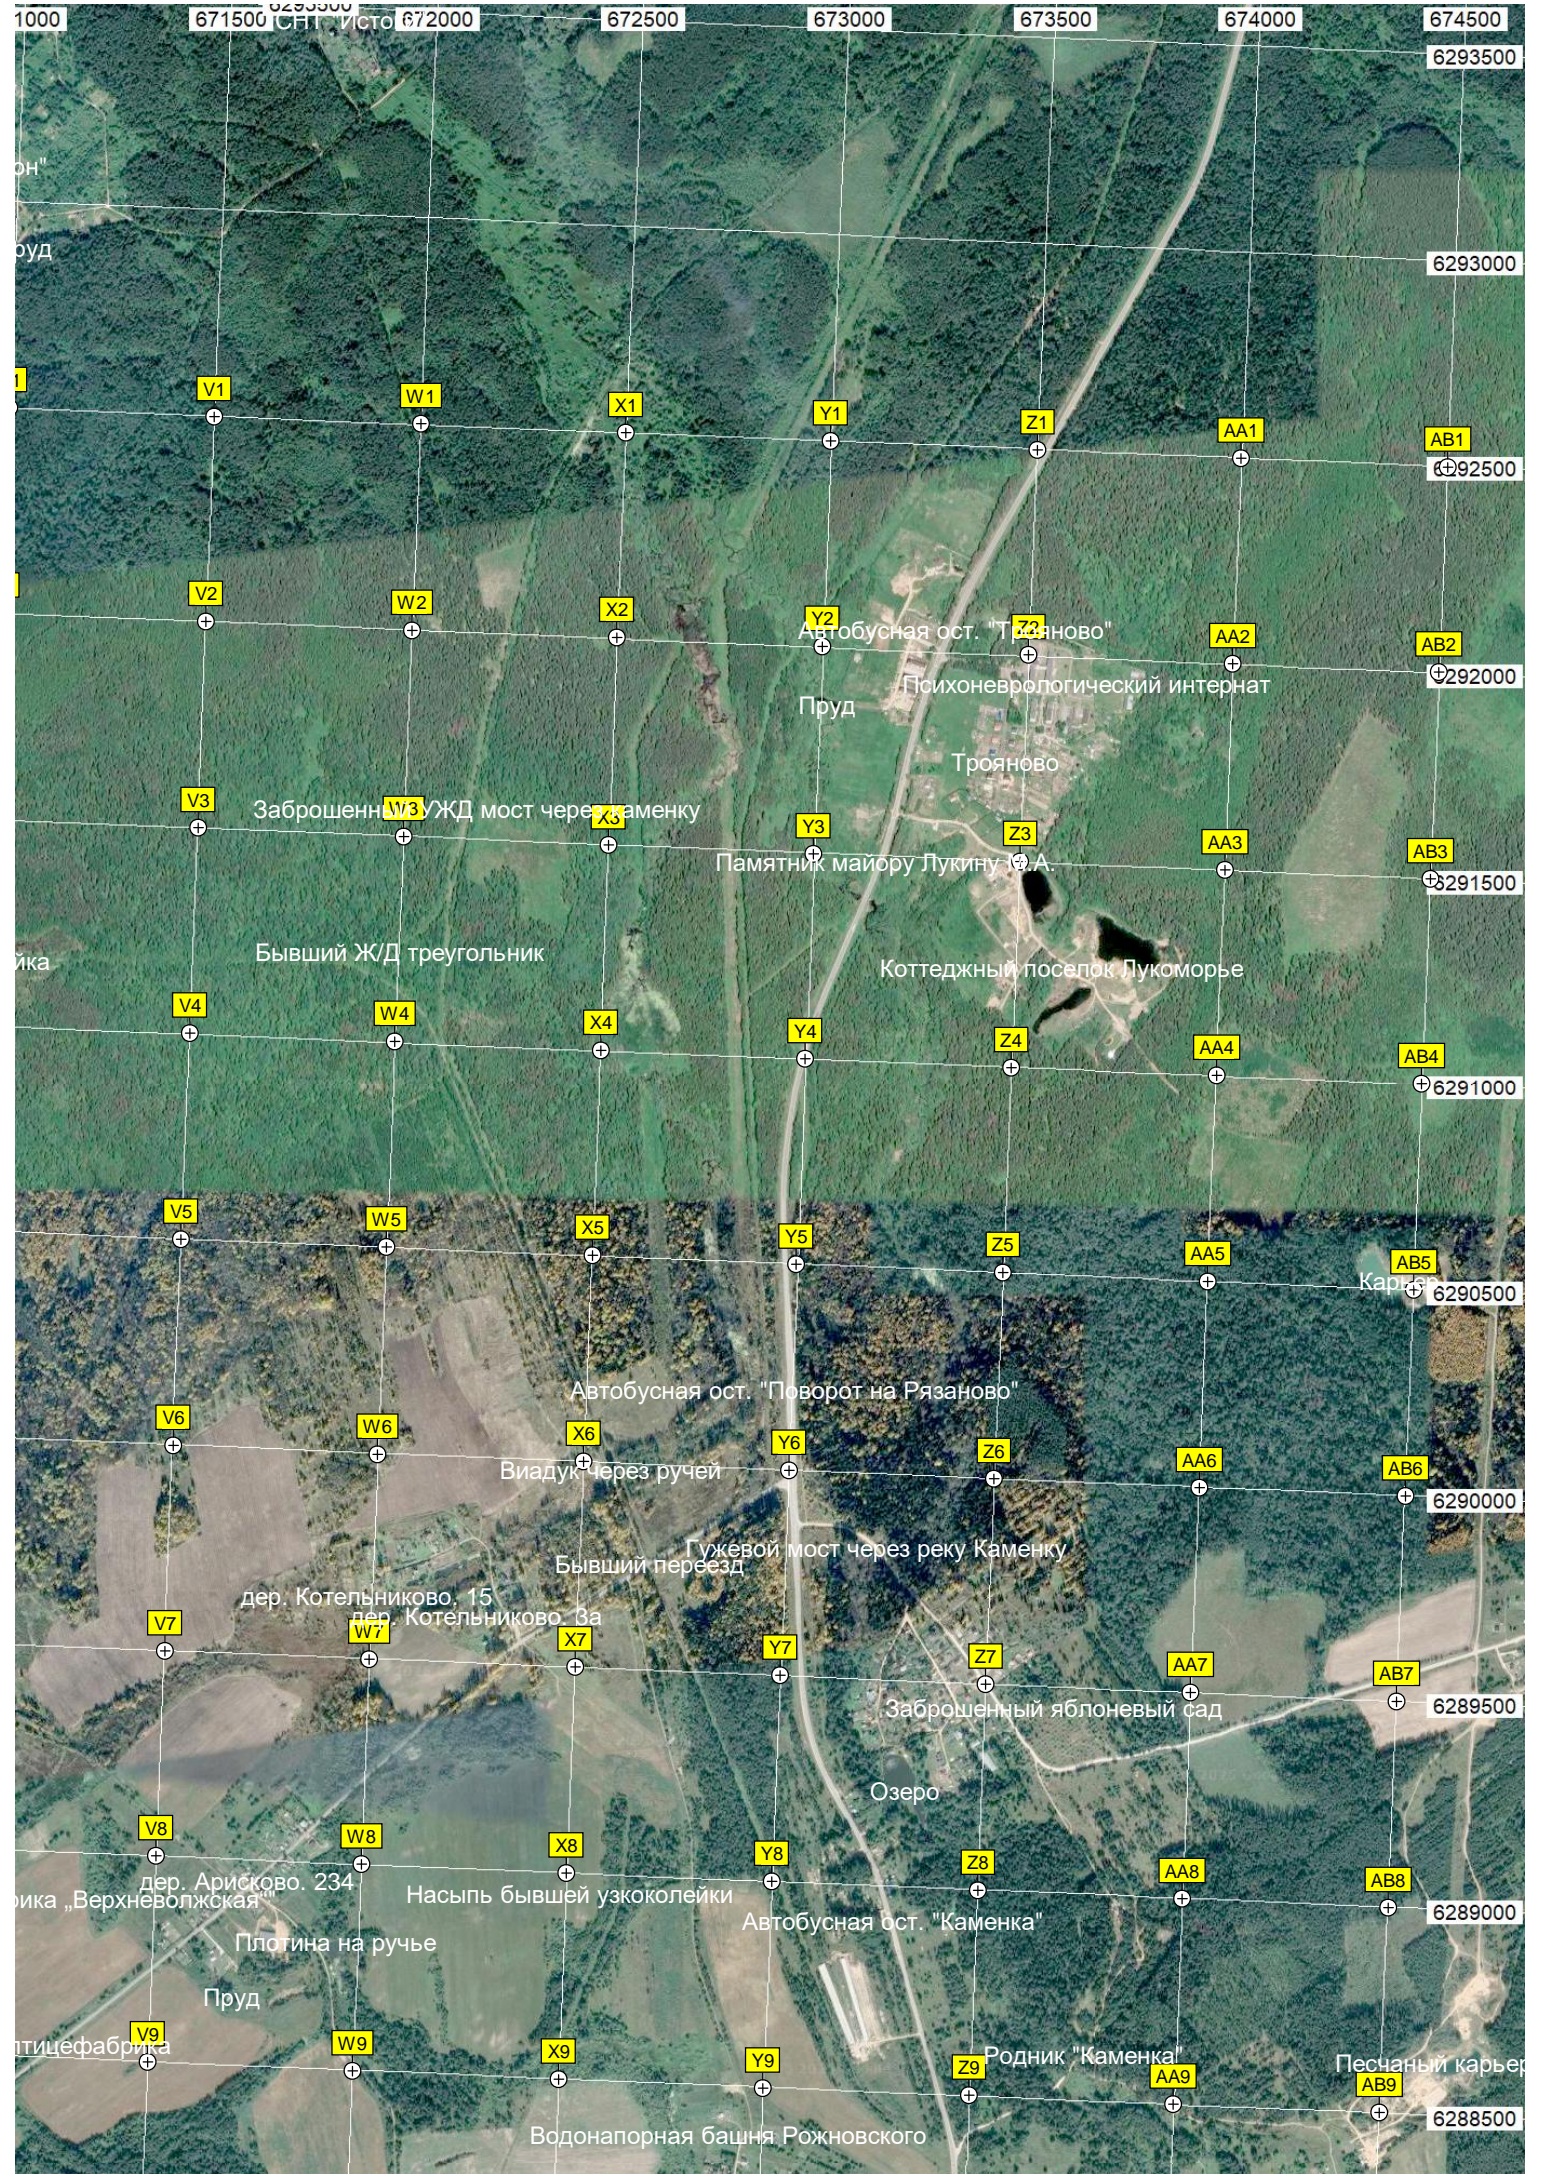

Мемориал на братской могиле № 69-196

Водонапорная башня

Некрасово

Башня сотовой связи ПАО "МТС"

Место крушения Ан-22 в 1992 году

Порядино

Автомобильный мост через реку Тьмаку

Автомобильный мост через реку Тьмаку

Володеево

он"
руд
ика
ика
птицефабрика

671500 672000 672500 673000 673500 674000 674500
6293500
6293000
6292500
6292000
6291500
6291000
6290500
6290000
6289500
6289000
6288500

V1 W1 X1 Y1 Z1 AA1 AB1
V2 W2 X2 Y2 Z2 AA2 AB2
V3 W3 X3 Y3 Z3 AA3 AB3
V4 W4 X4 Y4 Z4 AA4 AB4
V5 W5 X5 Y5 Z5 AA5 AB5
V6 W6 X6 Y6 Z6 AA6 AB6
V7 W7 X7 Y7 Z7 AA7 AB7
V8 W8 X8 Y8 Z8 AA8 AB8
V9 W9 X9 Y9 Z9 AA9 AB9

Автомобильная ост. "Трояново"
Психоневрологический интернат
Трояново
Пруд
Заброшенный ЖД мост через Каменку
Памятник майору Лукину В.А.
Бывший ЖД треугольник
Коттеджный поселок Лукоморье
Автомобильная ост. "Поворот на Рязаново"
Виадук через ручей
Гужевой мост через реку Каменку
дер. Котельниково, 15
дер. Котельниково, 3а
Заброшенный яблоневый сад
Озеро
дер. Арисково, 234
Насыпь бывшей узкоколейки
Автобусная ост. "Каменка"
Плотина на ручье
Родник "Каменка"
Песчаный карьер
Водонапорная башня Рожновского