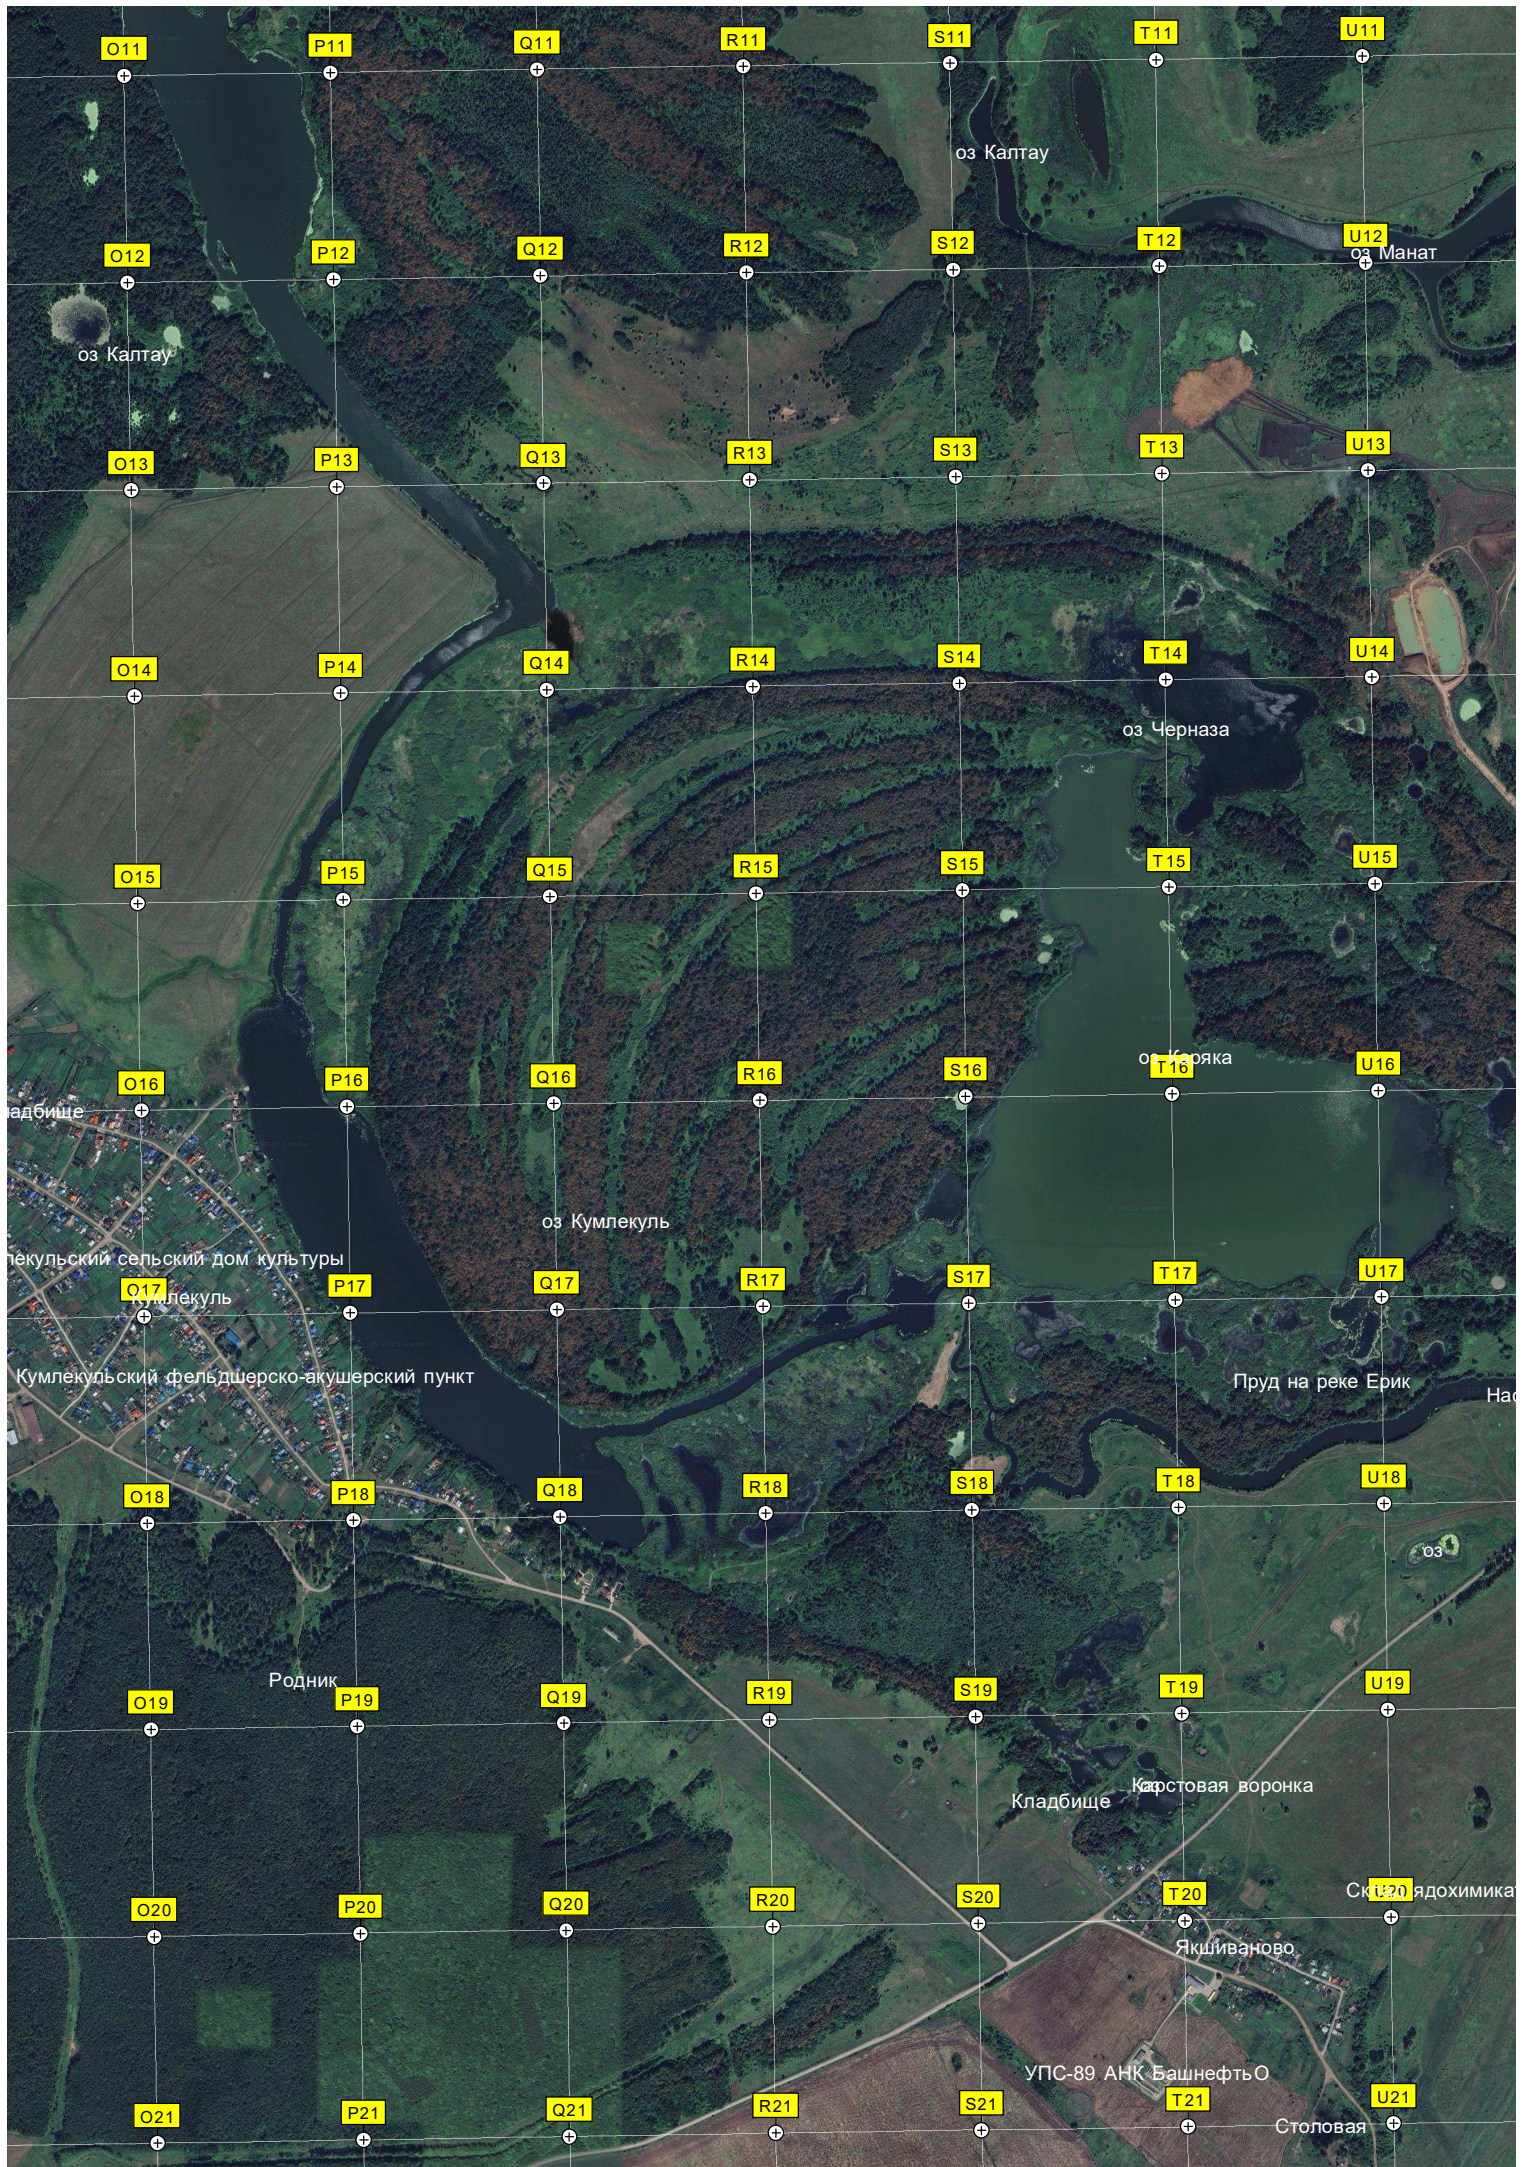

I12

J12

K12

L12

M12

N12

Пляж комплекс Ильмурино
оз Ильмурино

оз Клычкуль

I20

J20

K20

L20

M20

N20

H21

I21

J21

K21

L21

M21

N21

21

Газораспределительная станция