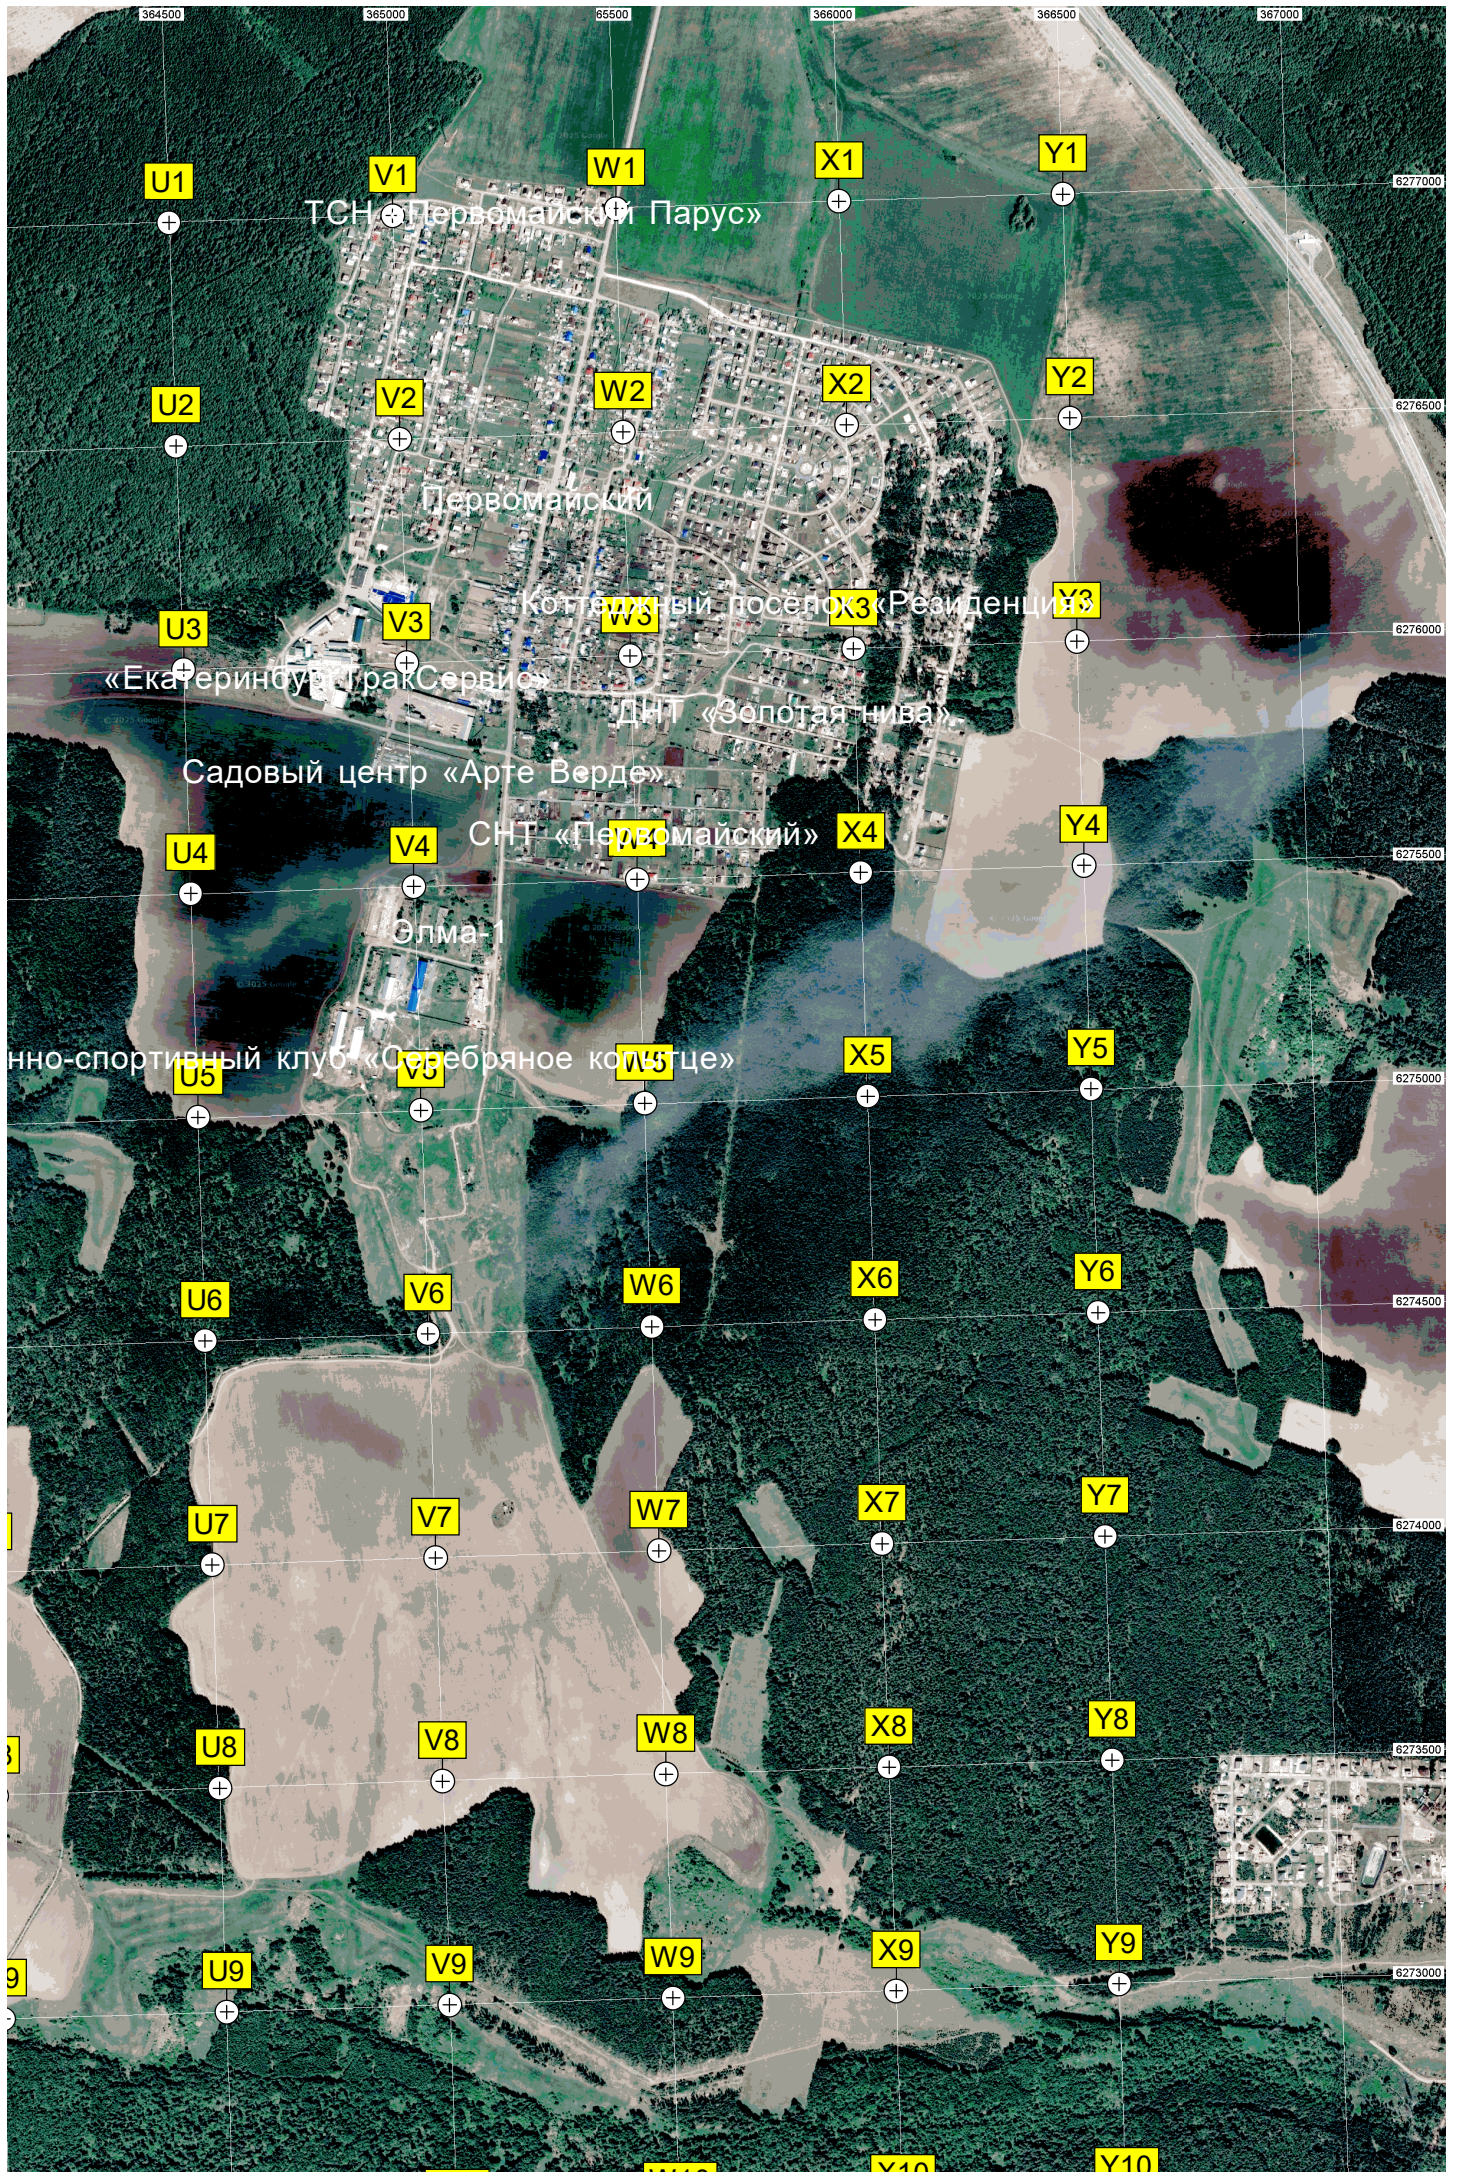

Карьер «Новая Линза»

Отвалы

Дорога-брод

очильный остров

Андреевский прииск

Шабровский прииск

Месторасположени

A1

B9

C9

D9

E9

F9

ур. Воронковский Посёлок

Болотистый участок

ДСК «Газовик»  
ДСК «Прохладный»