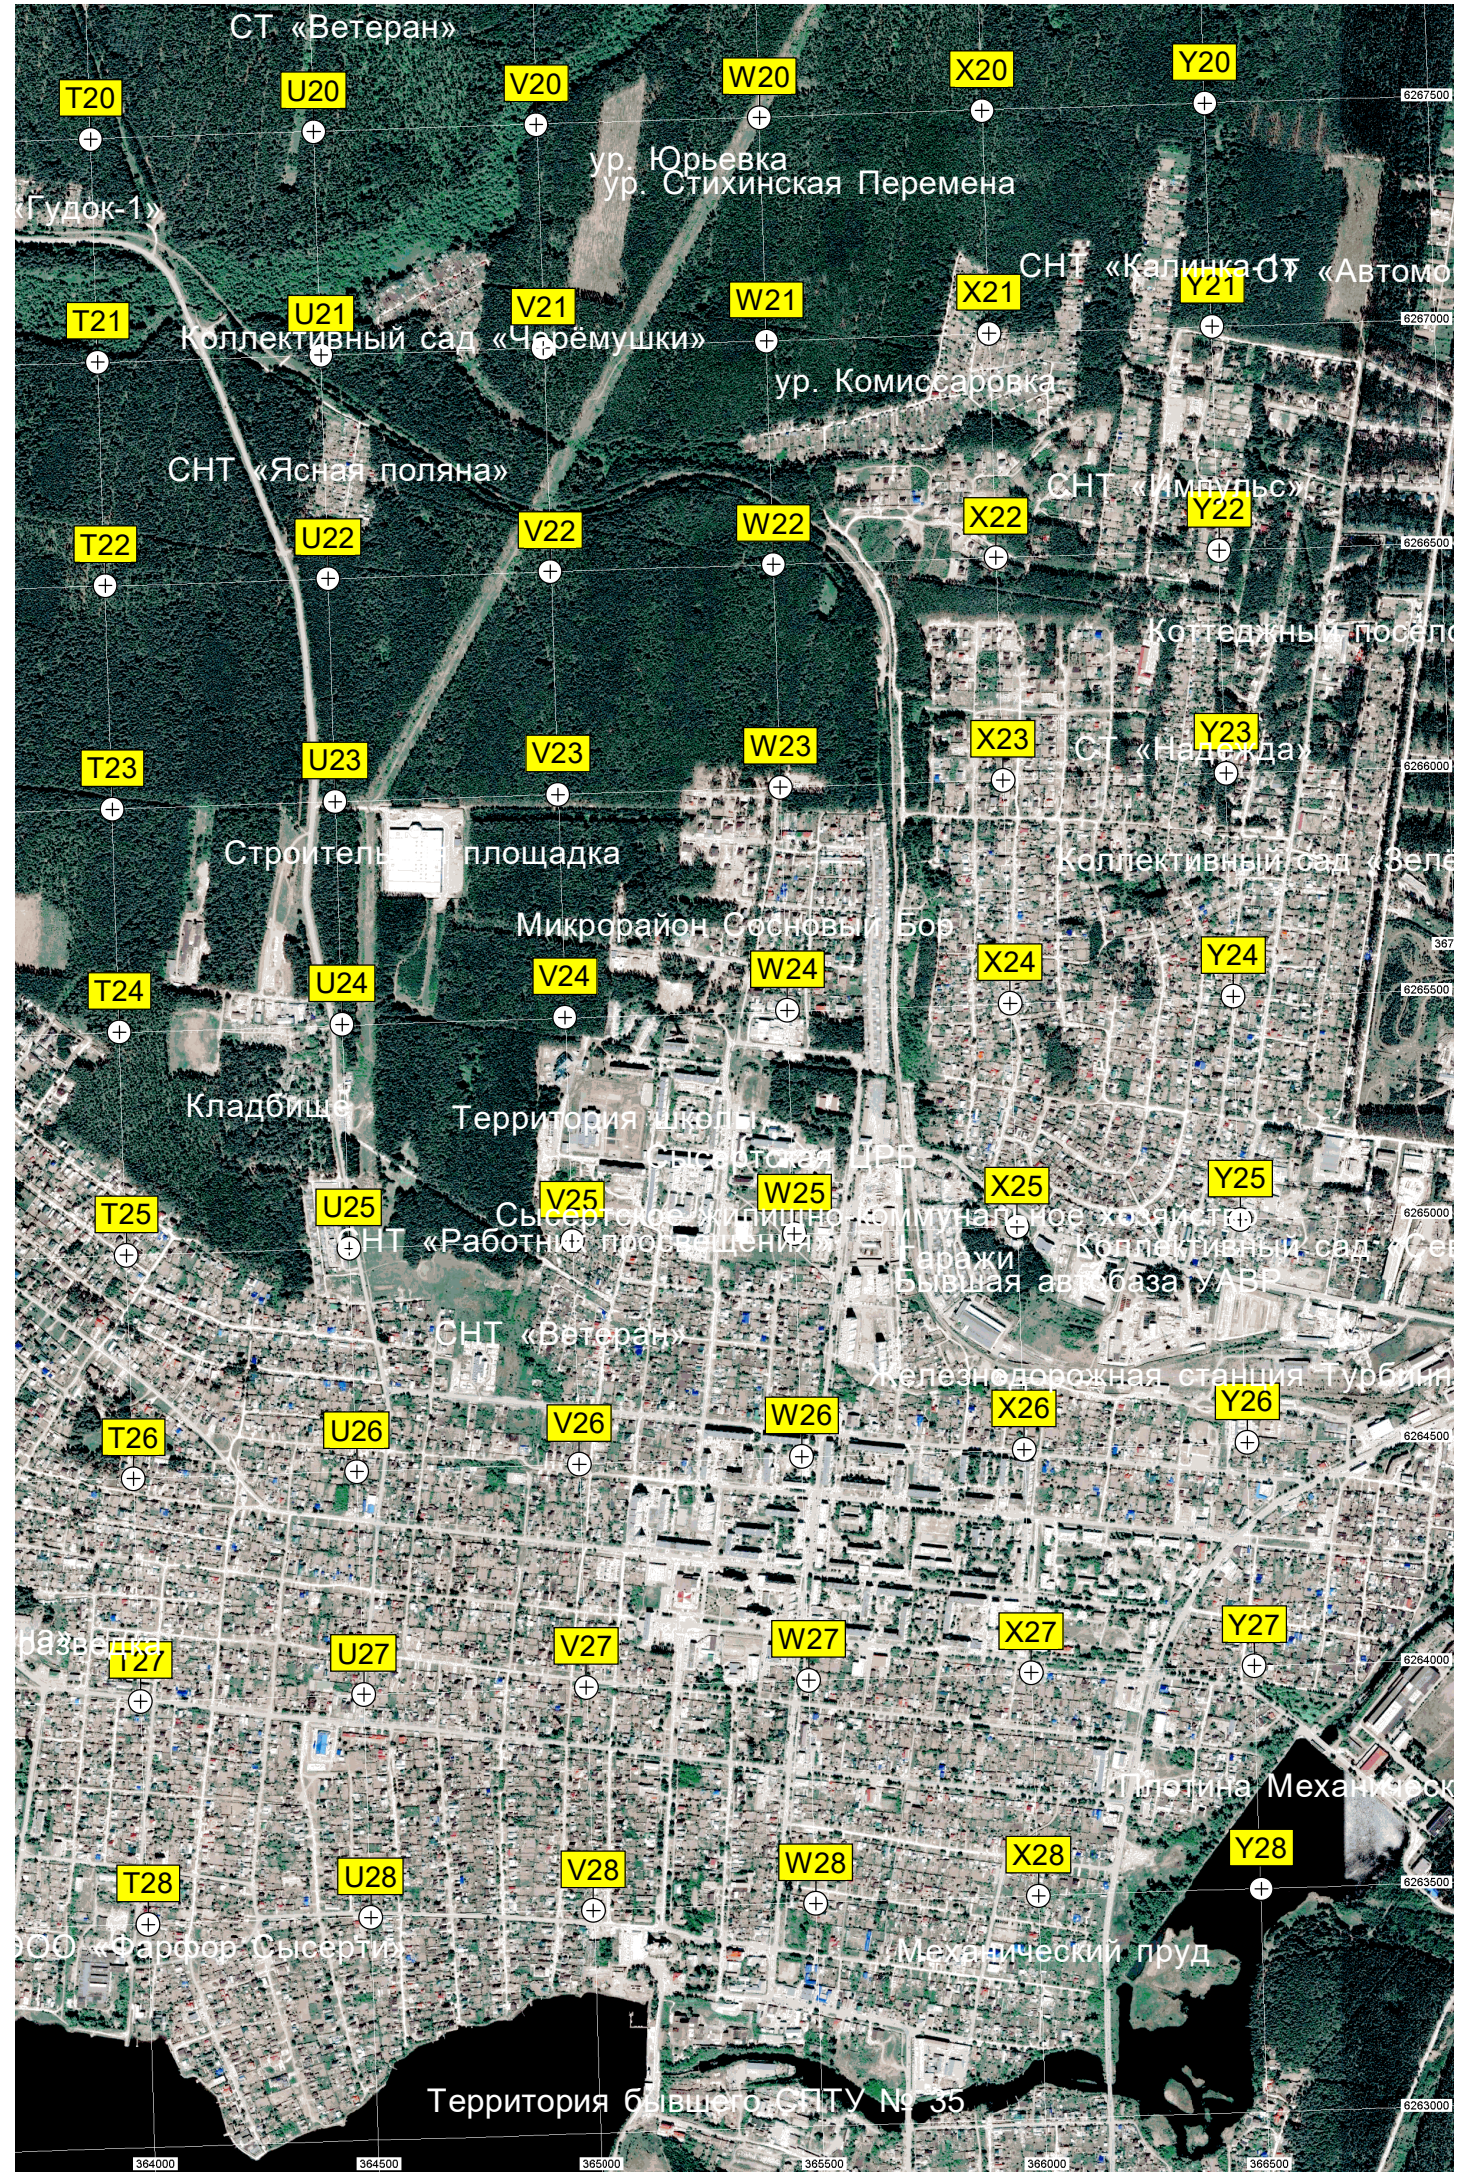

Дол «Наша» ДП «Буревестник»

Старый карьер

Реконструкция базы отдыха «Воскресенский»

Лесной квартал № 59

Территория

360500 361000 361500 362000 362500 363000 363500

СТ «Ветеран»

T20