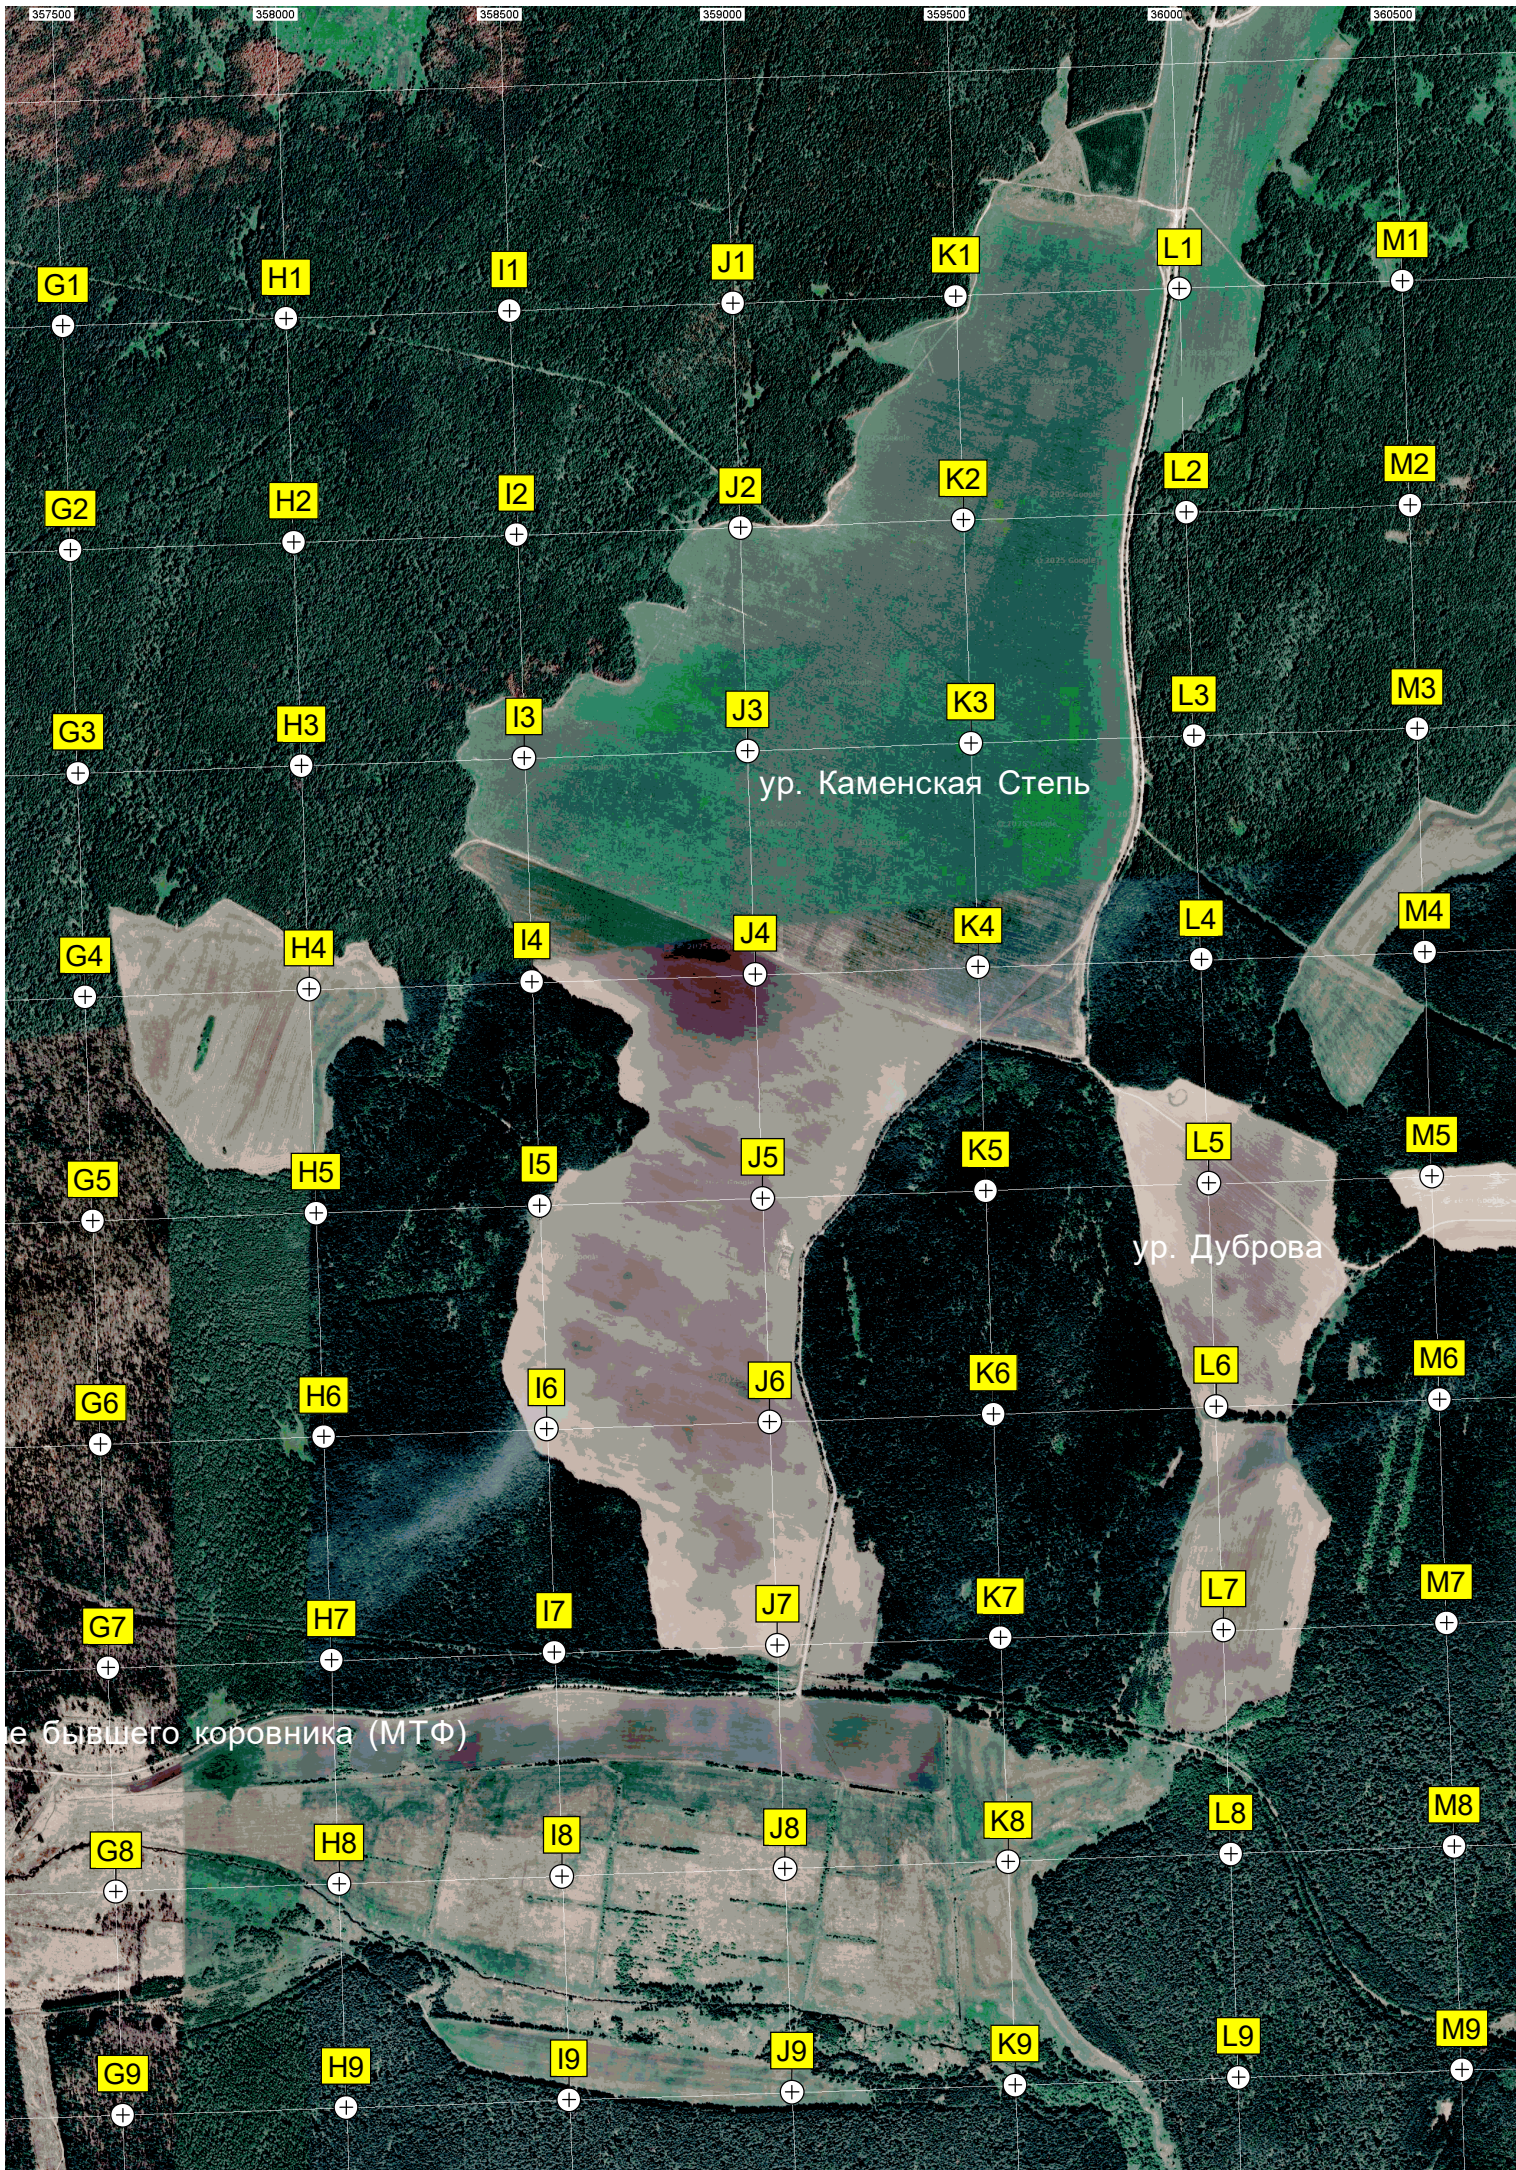

Карьер «Новая Линза»

Отвалы

Дорога-брод

очильный остров

Андреевский прииск

Шабровский прииск

Месторасположени

A1

B9

C9

D9

E9

F9

ур. Воронковский Посёлок

Болотистый участок

ДСК «Газовик»  
ДСК «Прохладный»