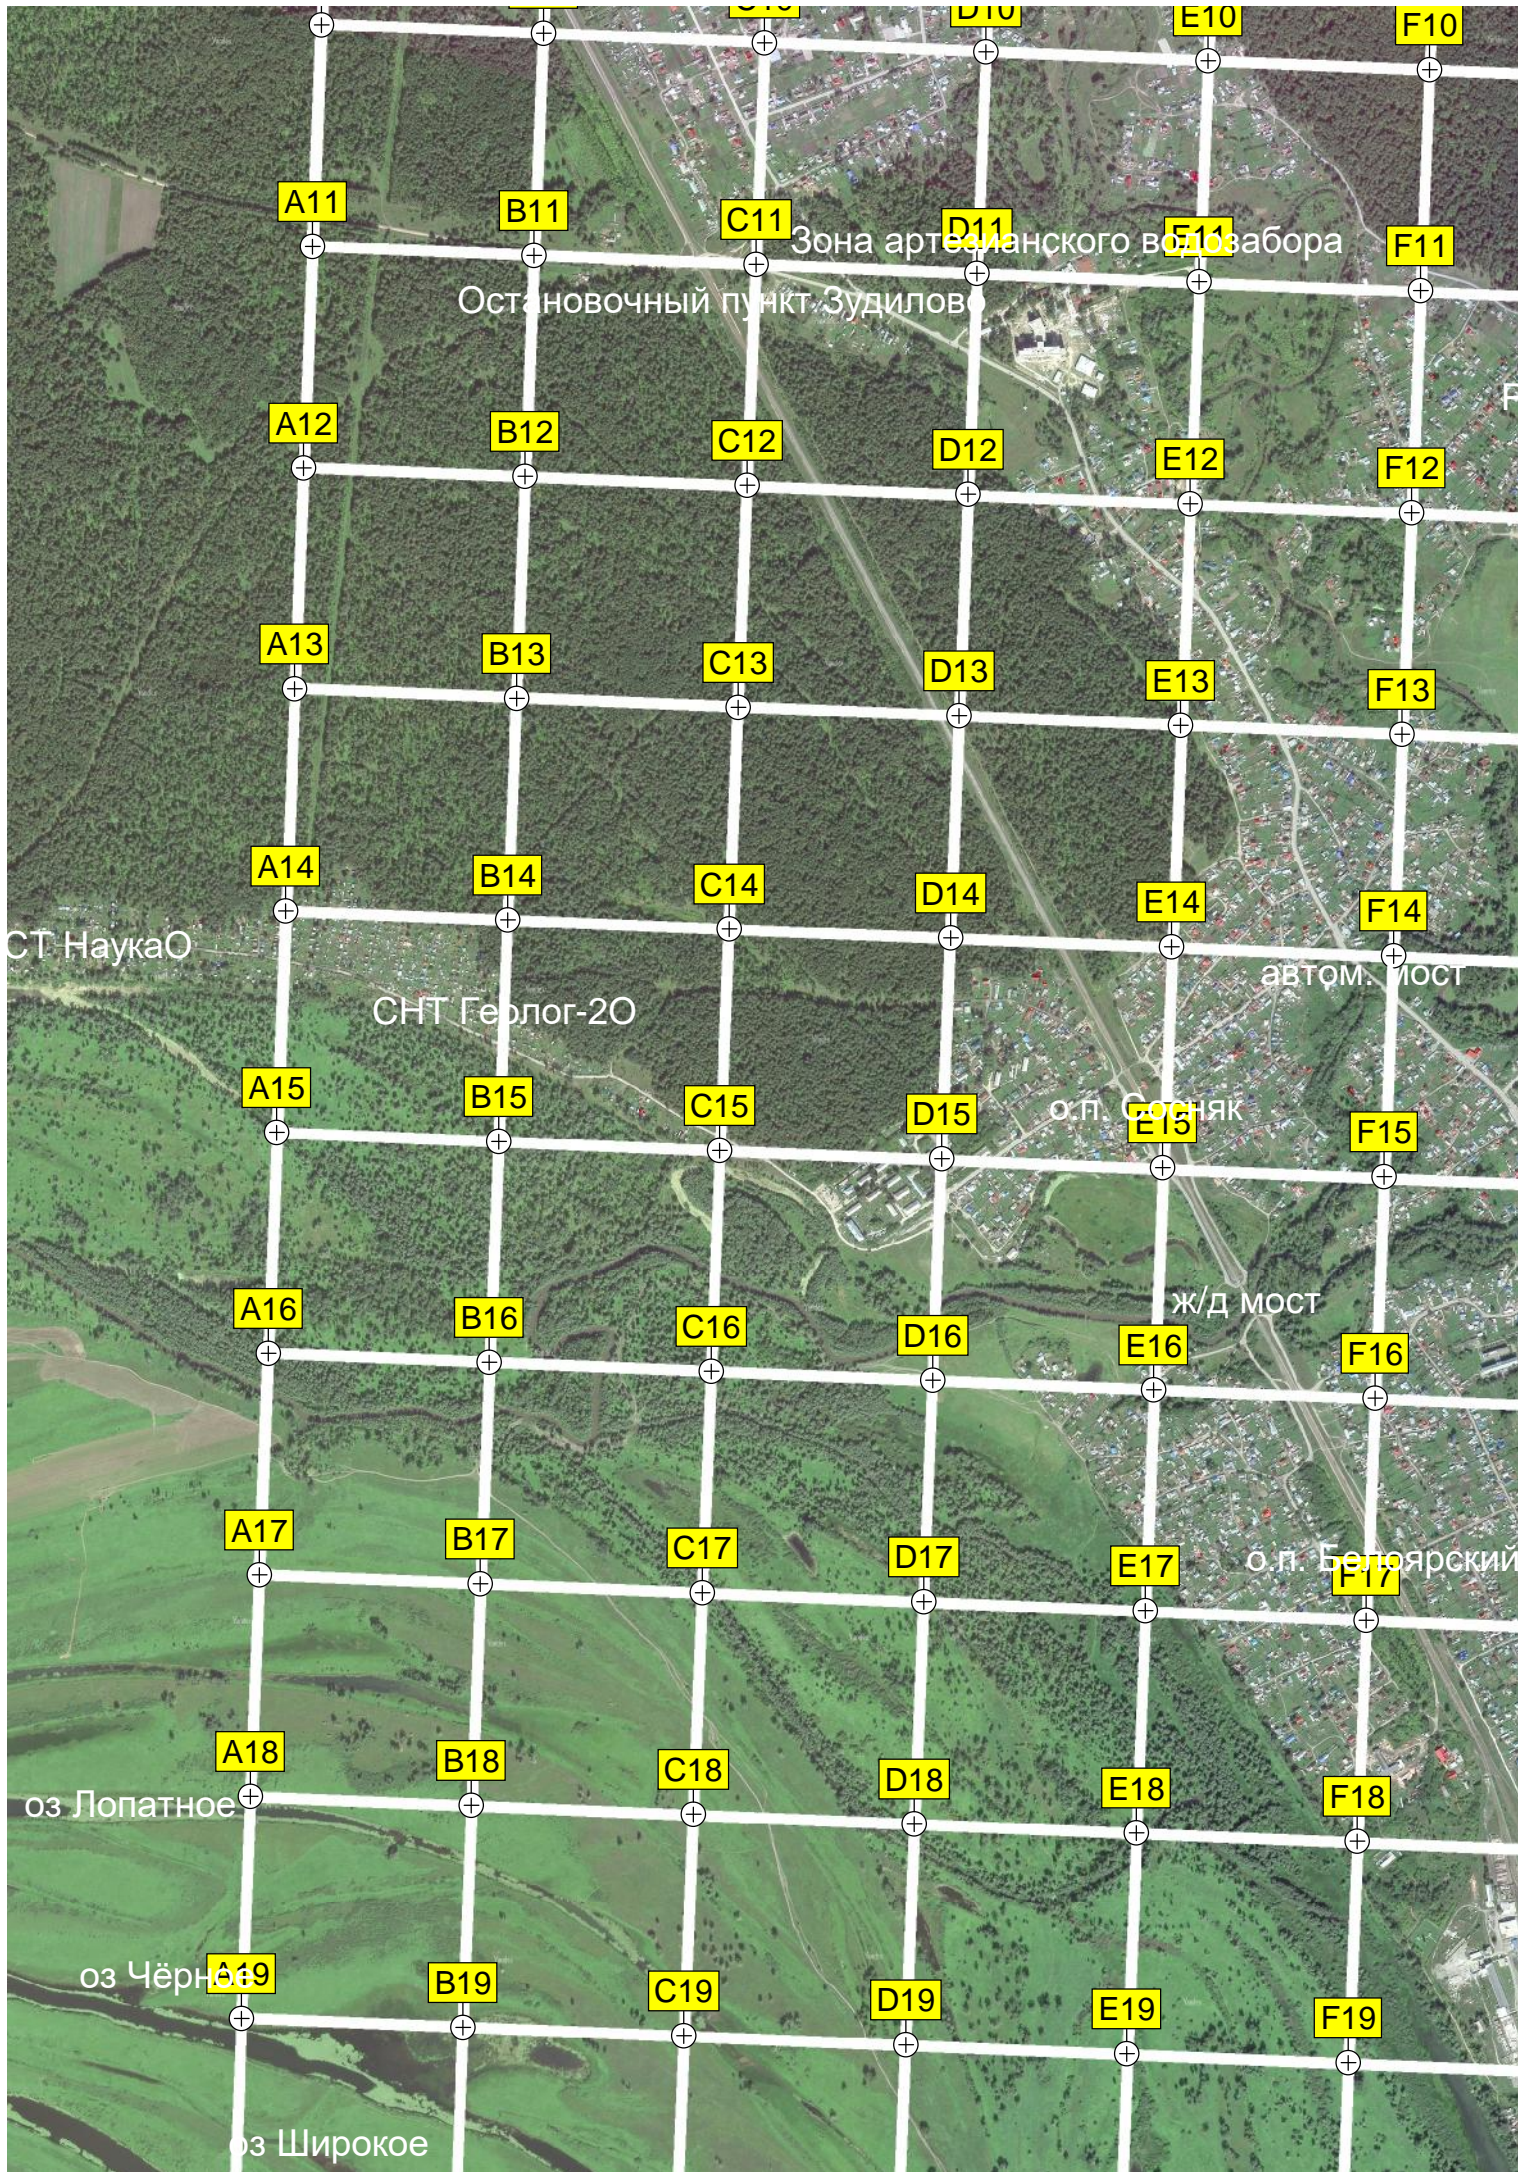

Q9

R9

S9

СОПИТОМНИК

Опора ЛЭП

Водохранительное сооружение

Полигон ТБО

Полигон ТБО

заброшенная ГЭС

Свалка

з Вилажки

Брод

Брод

Брод

Пляж

Кленовая роща

S29

T29

Новый

Александрова слобода

Туннель

Закрытый и разбра

Водопропускная труба

Свалка