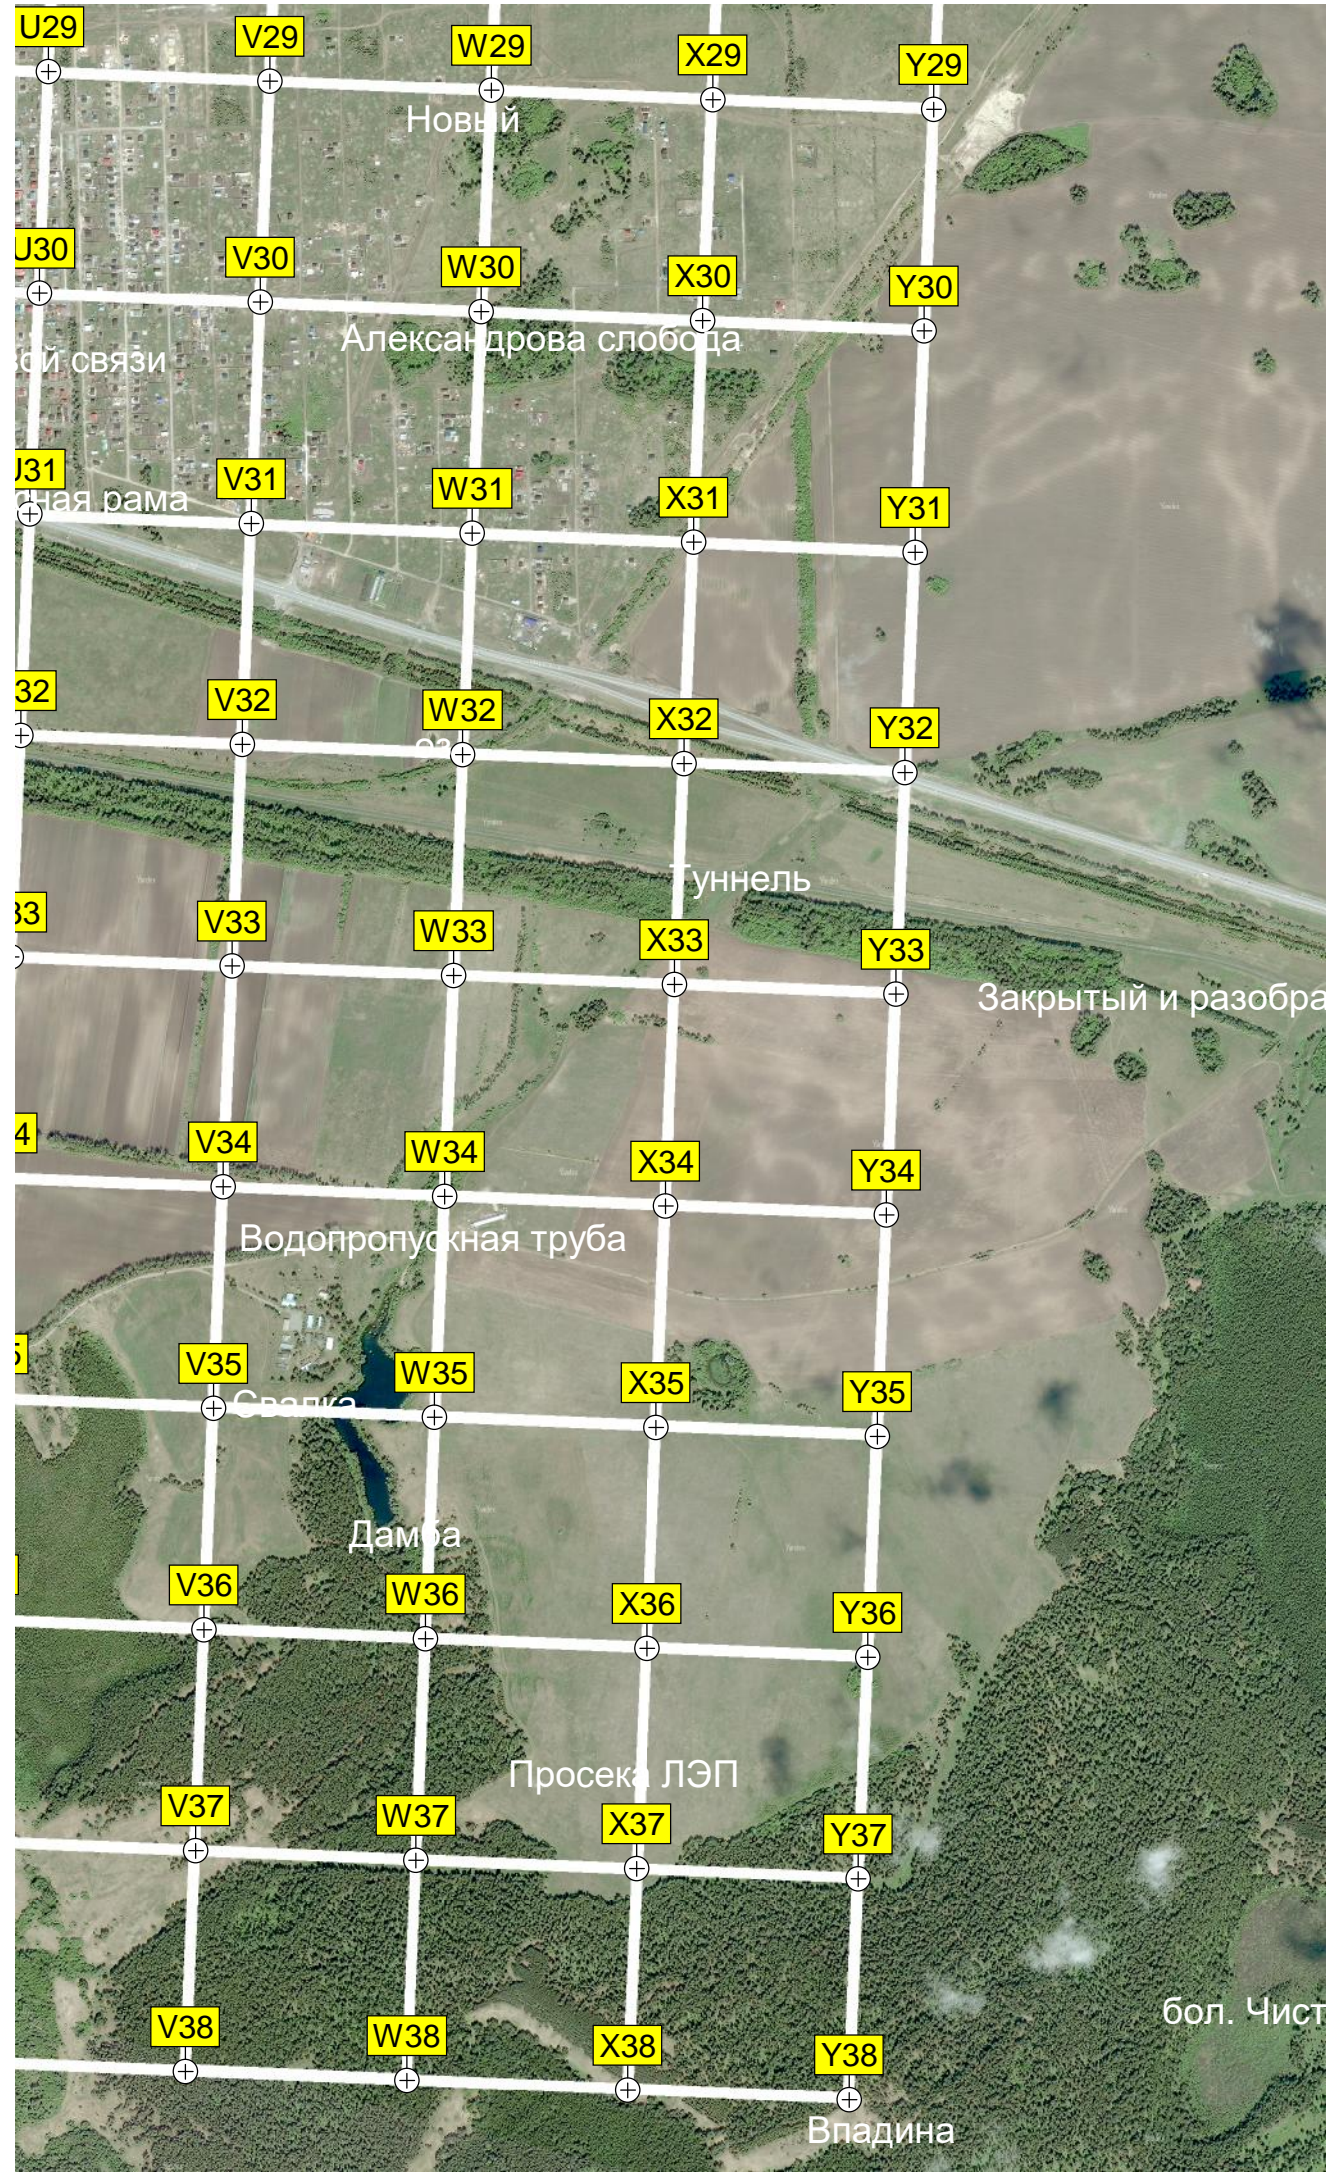

S29

T29

Новый

Александрова слобода

Туннель

Закрытый и разбра

Водопропускная труба

Свалка