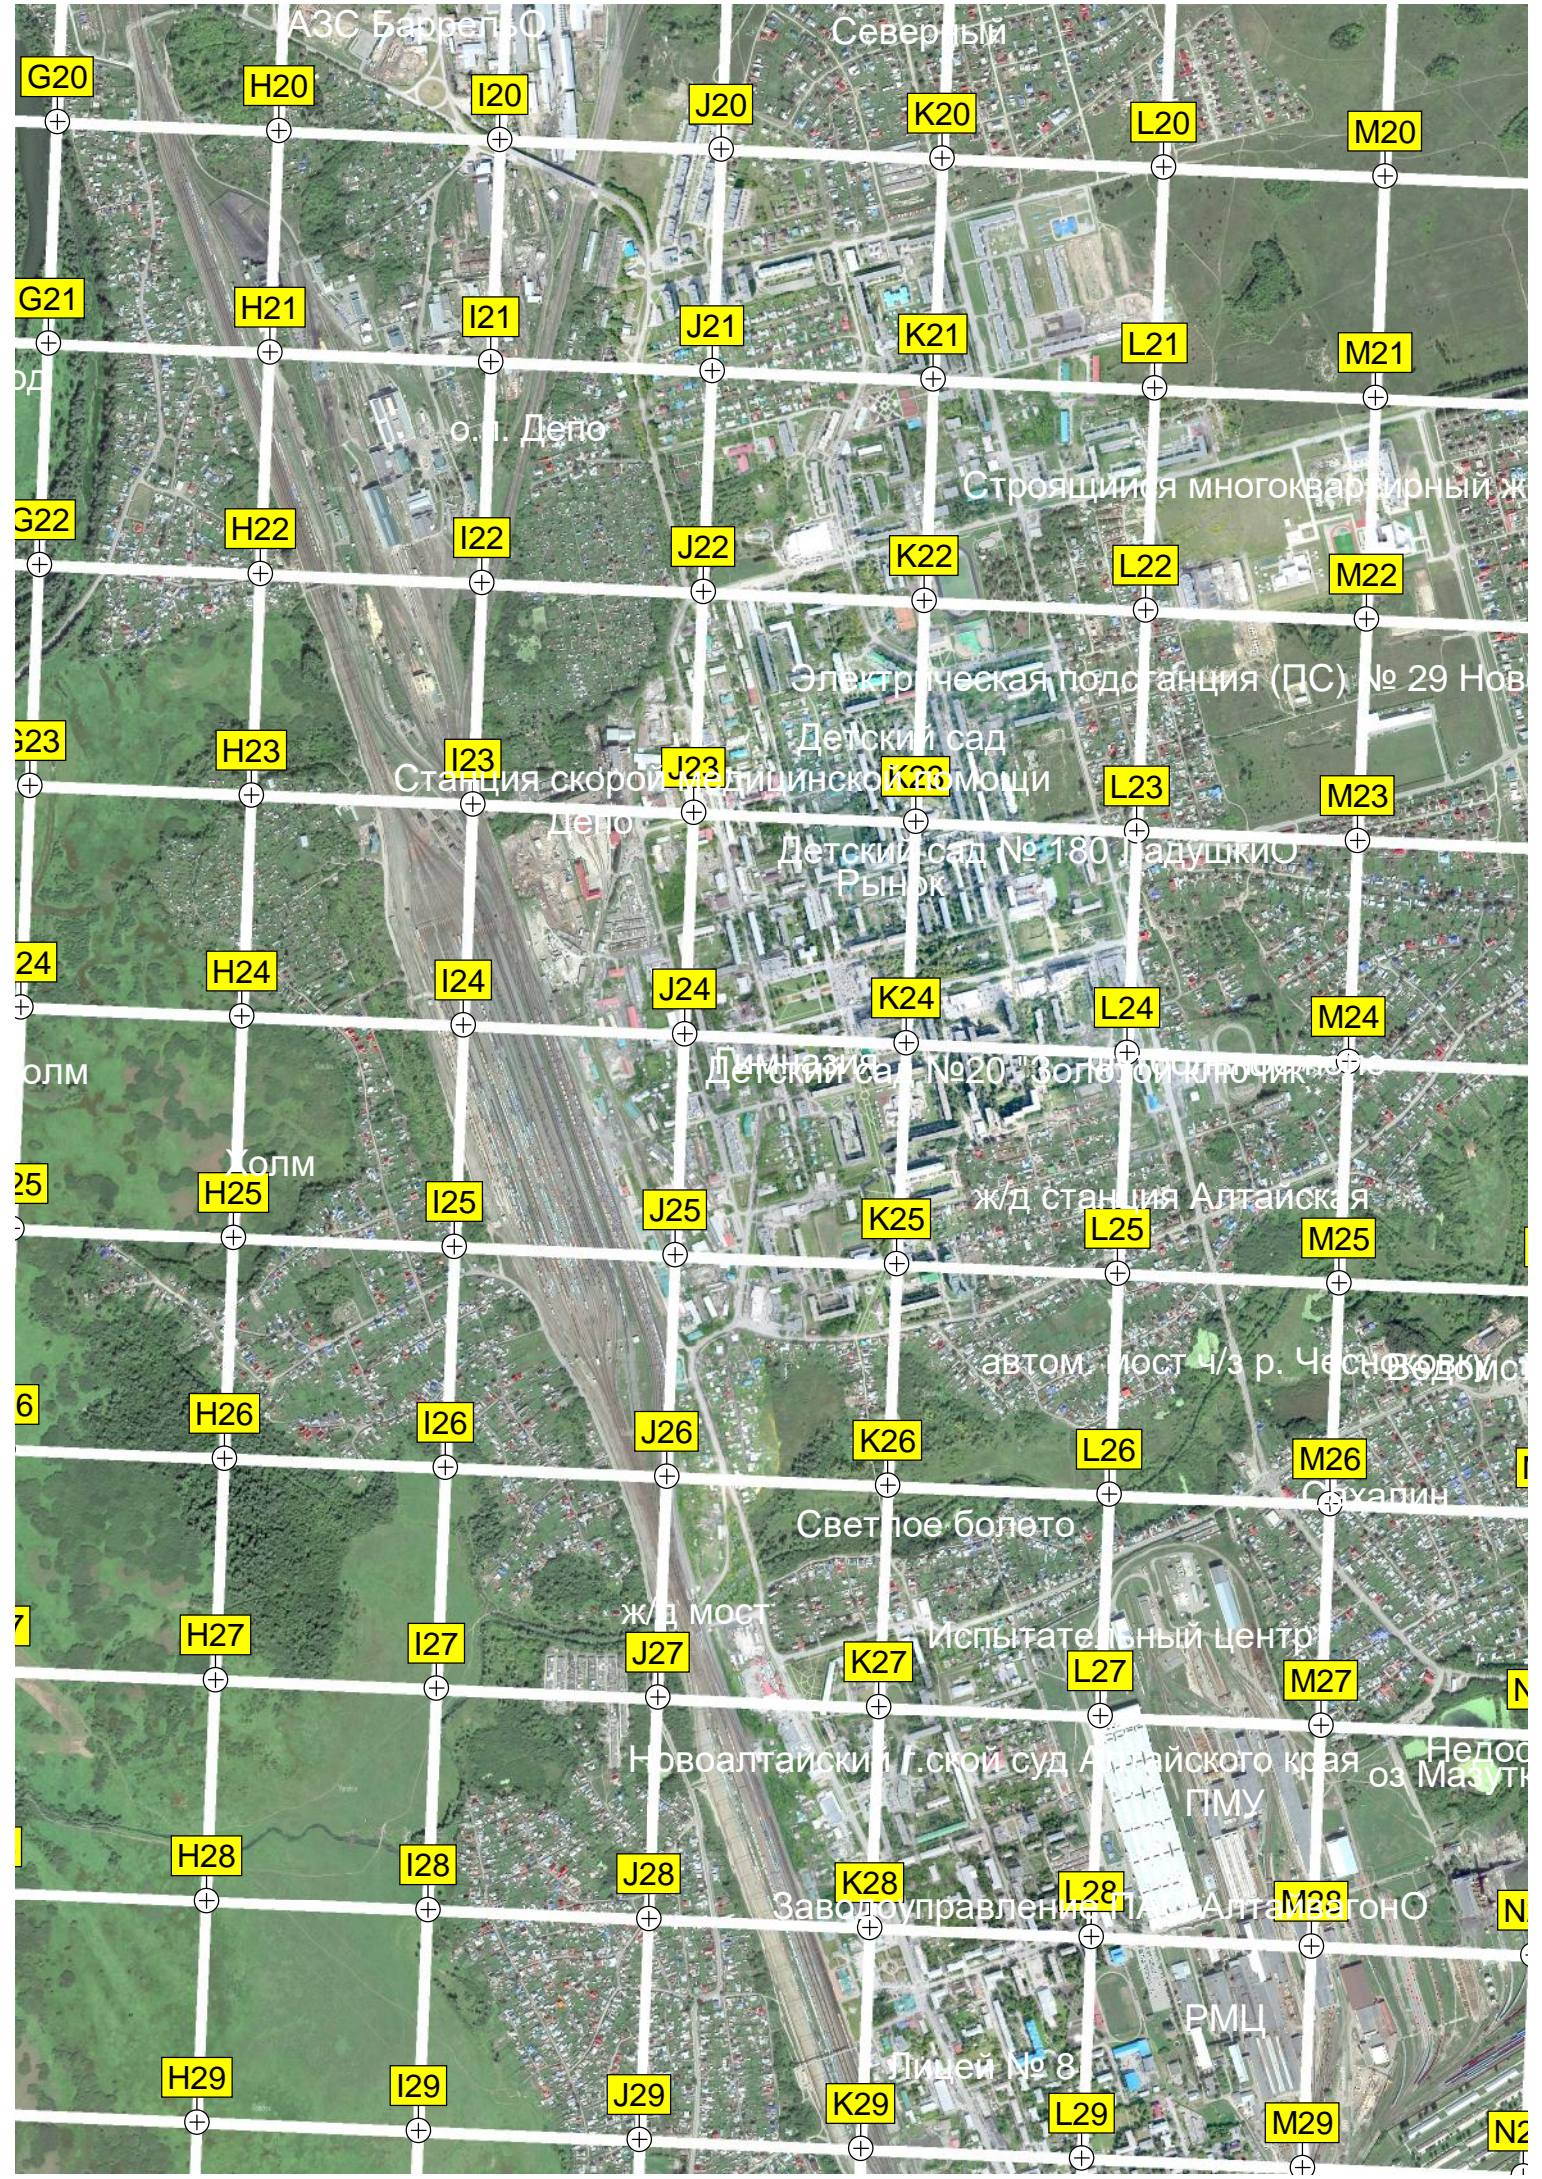

АЗС БаррельО

Северный

G20 H20 I20 J20 K20 L20 M20
G21 H21 I21 J21 K21 L21 M21
G22 H22 I22 J22 K22 L22 M22
G23 H23 I23 J23 K23 L23 M23
G24 H24 I24 J24 K24 L24 M24
G25 H25 I25 J25 K25 L25 M25
G26 H26 I26 J26 K26 L26 M26
G27 H27 I27 J27 K27 L27 M27
G28 H28 I28 J28 K28 L28 M28
G29 H29 I29 J29 K29 L29 M29

Станция скорой помощи № 26
Детский сад № 180
ж/д станция Алтайская
Испытательный центр
Новоалтайский Г.ской суд Алтайского края
Заводуправление ПАО Алтайгаз
Лицей № 8

Строящийся многоквартирный ж
Электрическая подстанция (ПС) № 29 Нов
Детский сад
Рынок
Детский сад № 20
Золотой ключик
автом. мост ч/з р. Чесноков
Сухатин
Светлое болото
ж/д мост
ГМУ
РМЦ

о. п. Депо
Детский сад
Детский сад № 180
Детский сад № 20
ж/д станция Алтайская
автом. мост ч/з р. Чесноков
Сухатин
Светлое болото
ж/д мост
Новоалтайский Г.ской суд Алтайского края
Заводуправление ПАО Алтайгаз
Лицей № 8