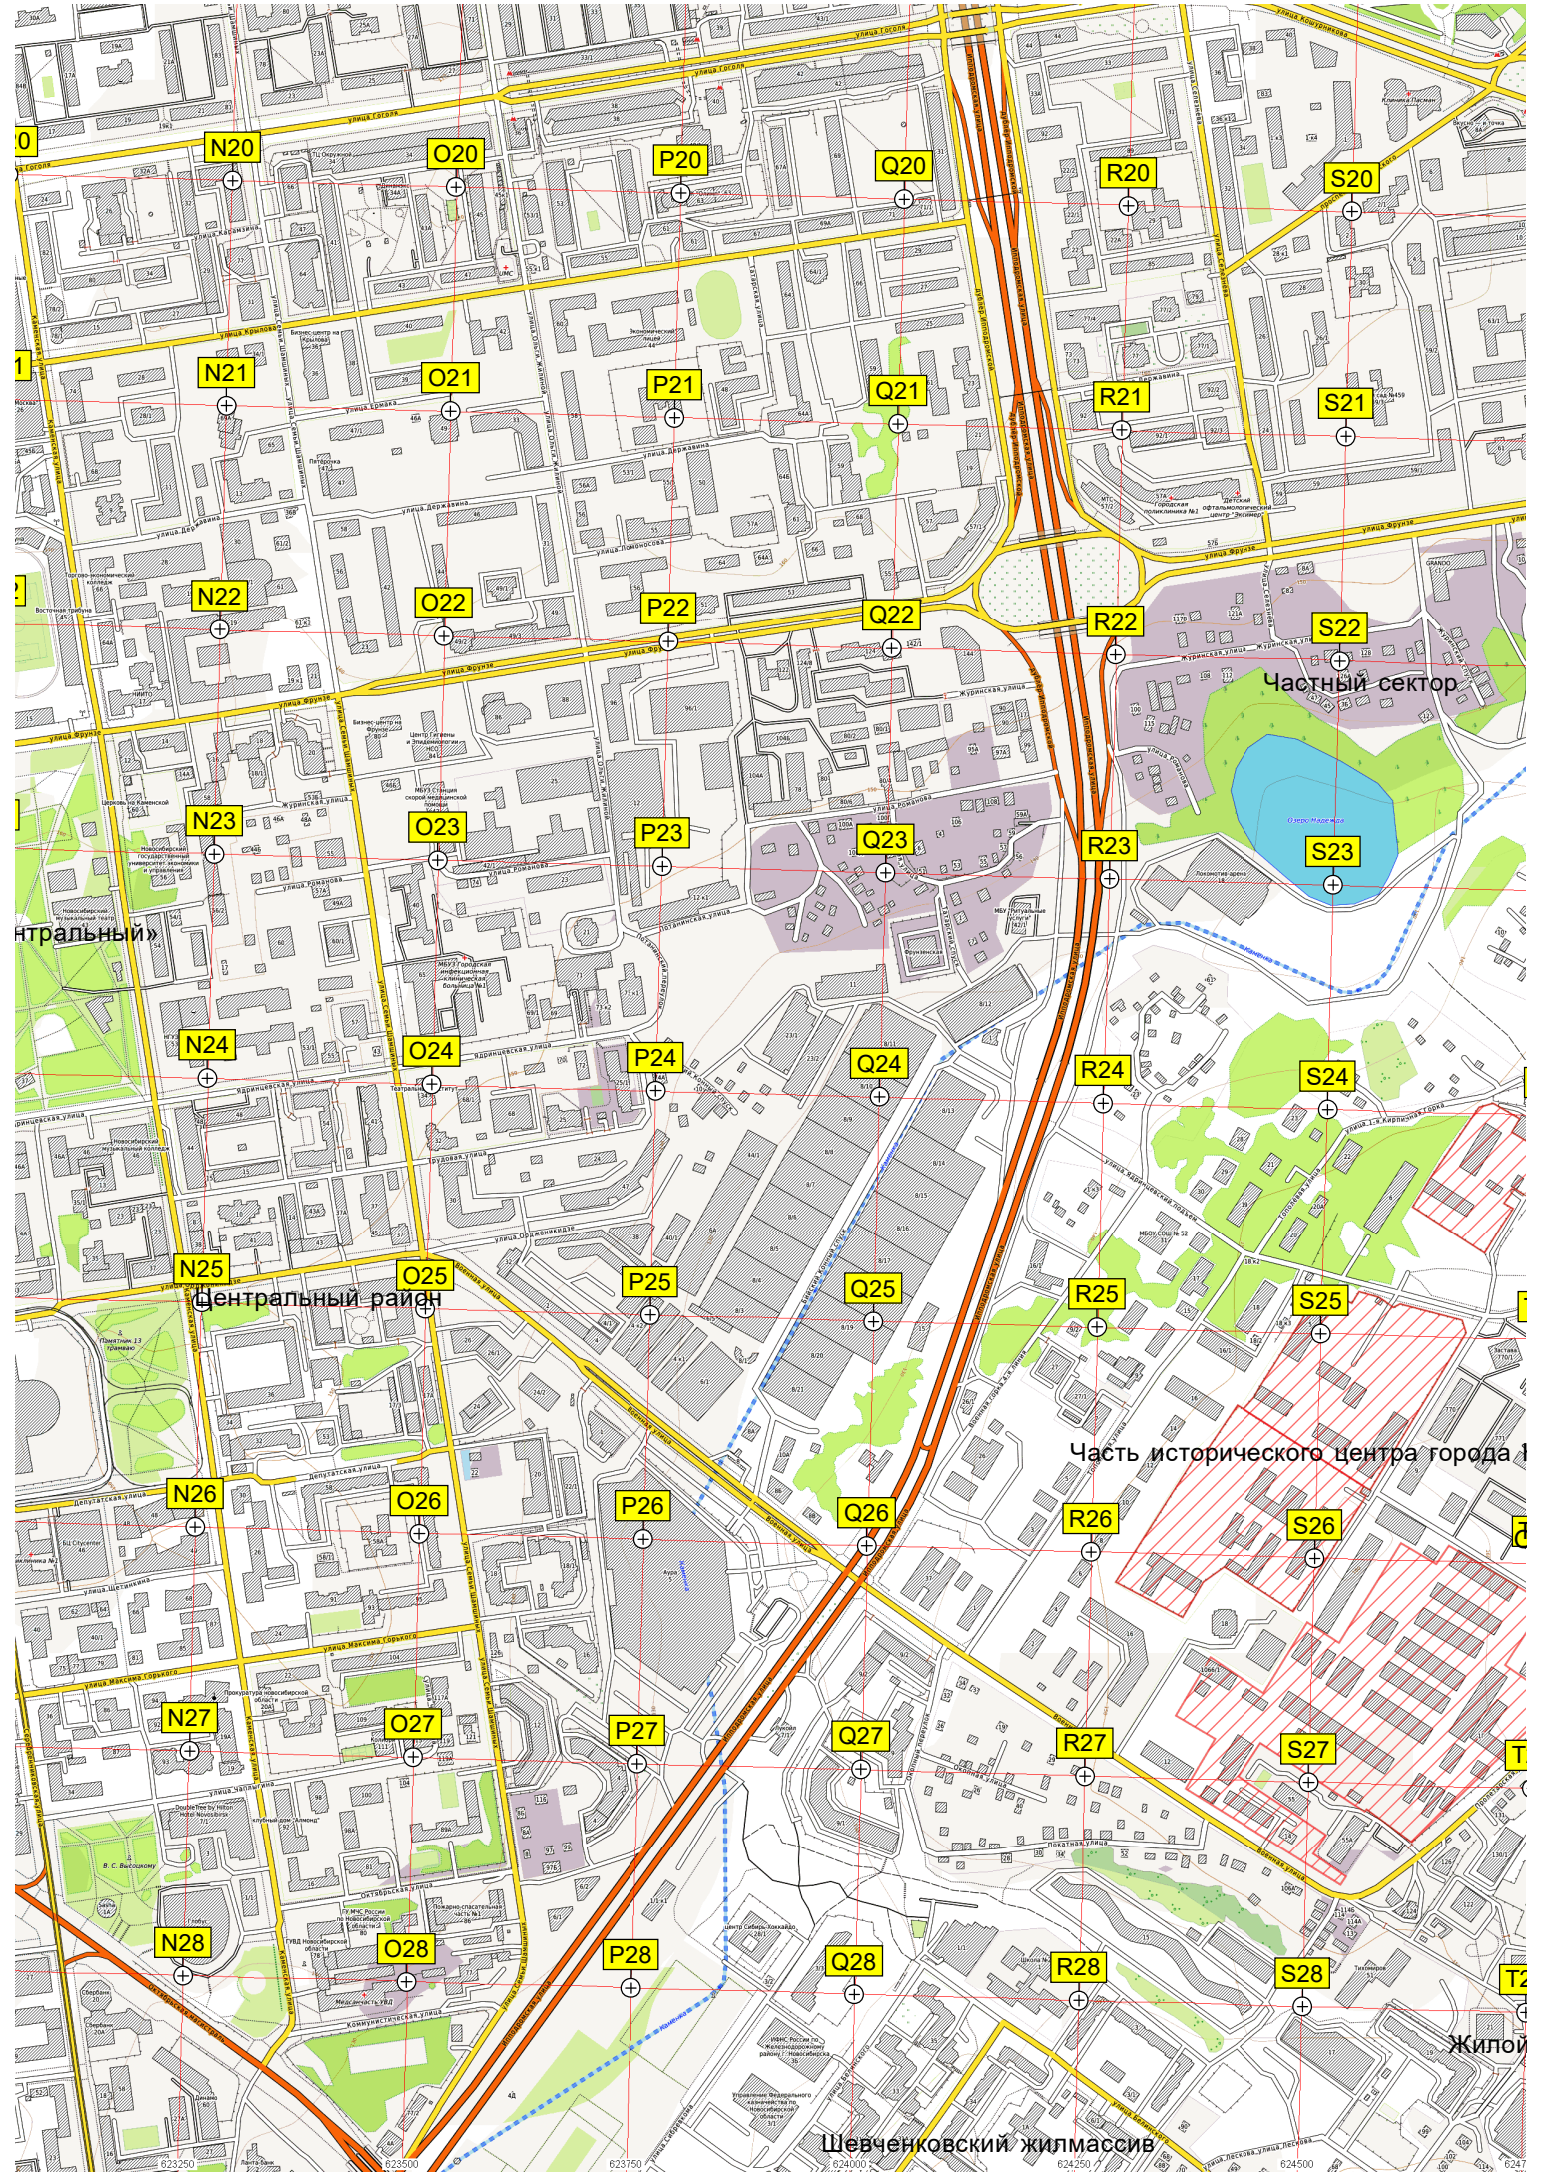

Частный сектор

Центральный район

Центральный район

Часть исторического центра города

Щевченковский жилмассив

Жилой

623200

623500

623750

624000

624250

624500

624750