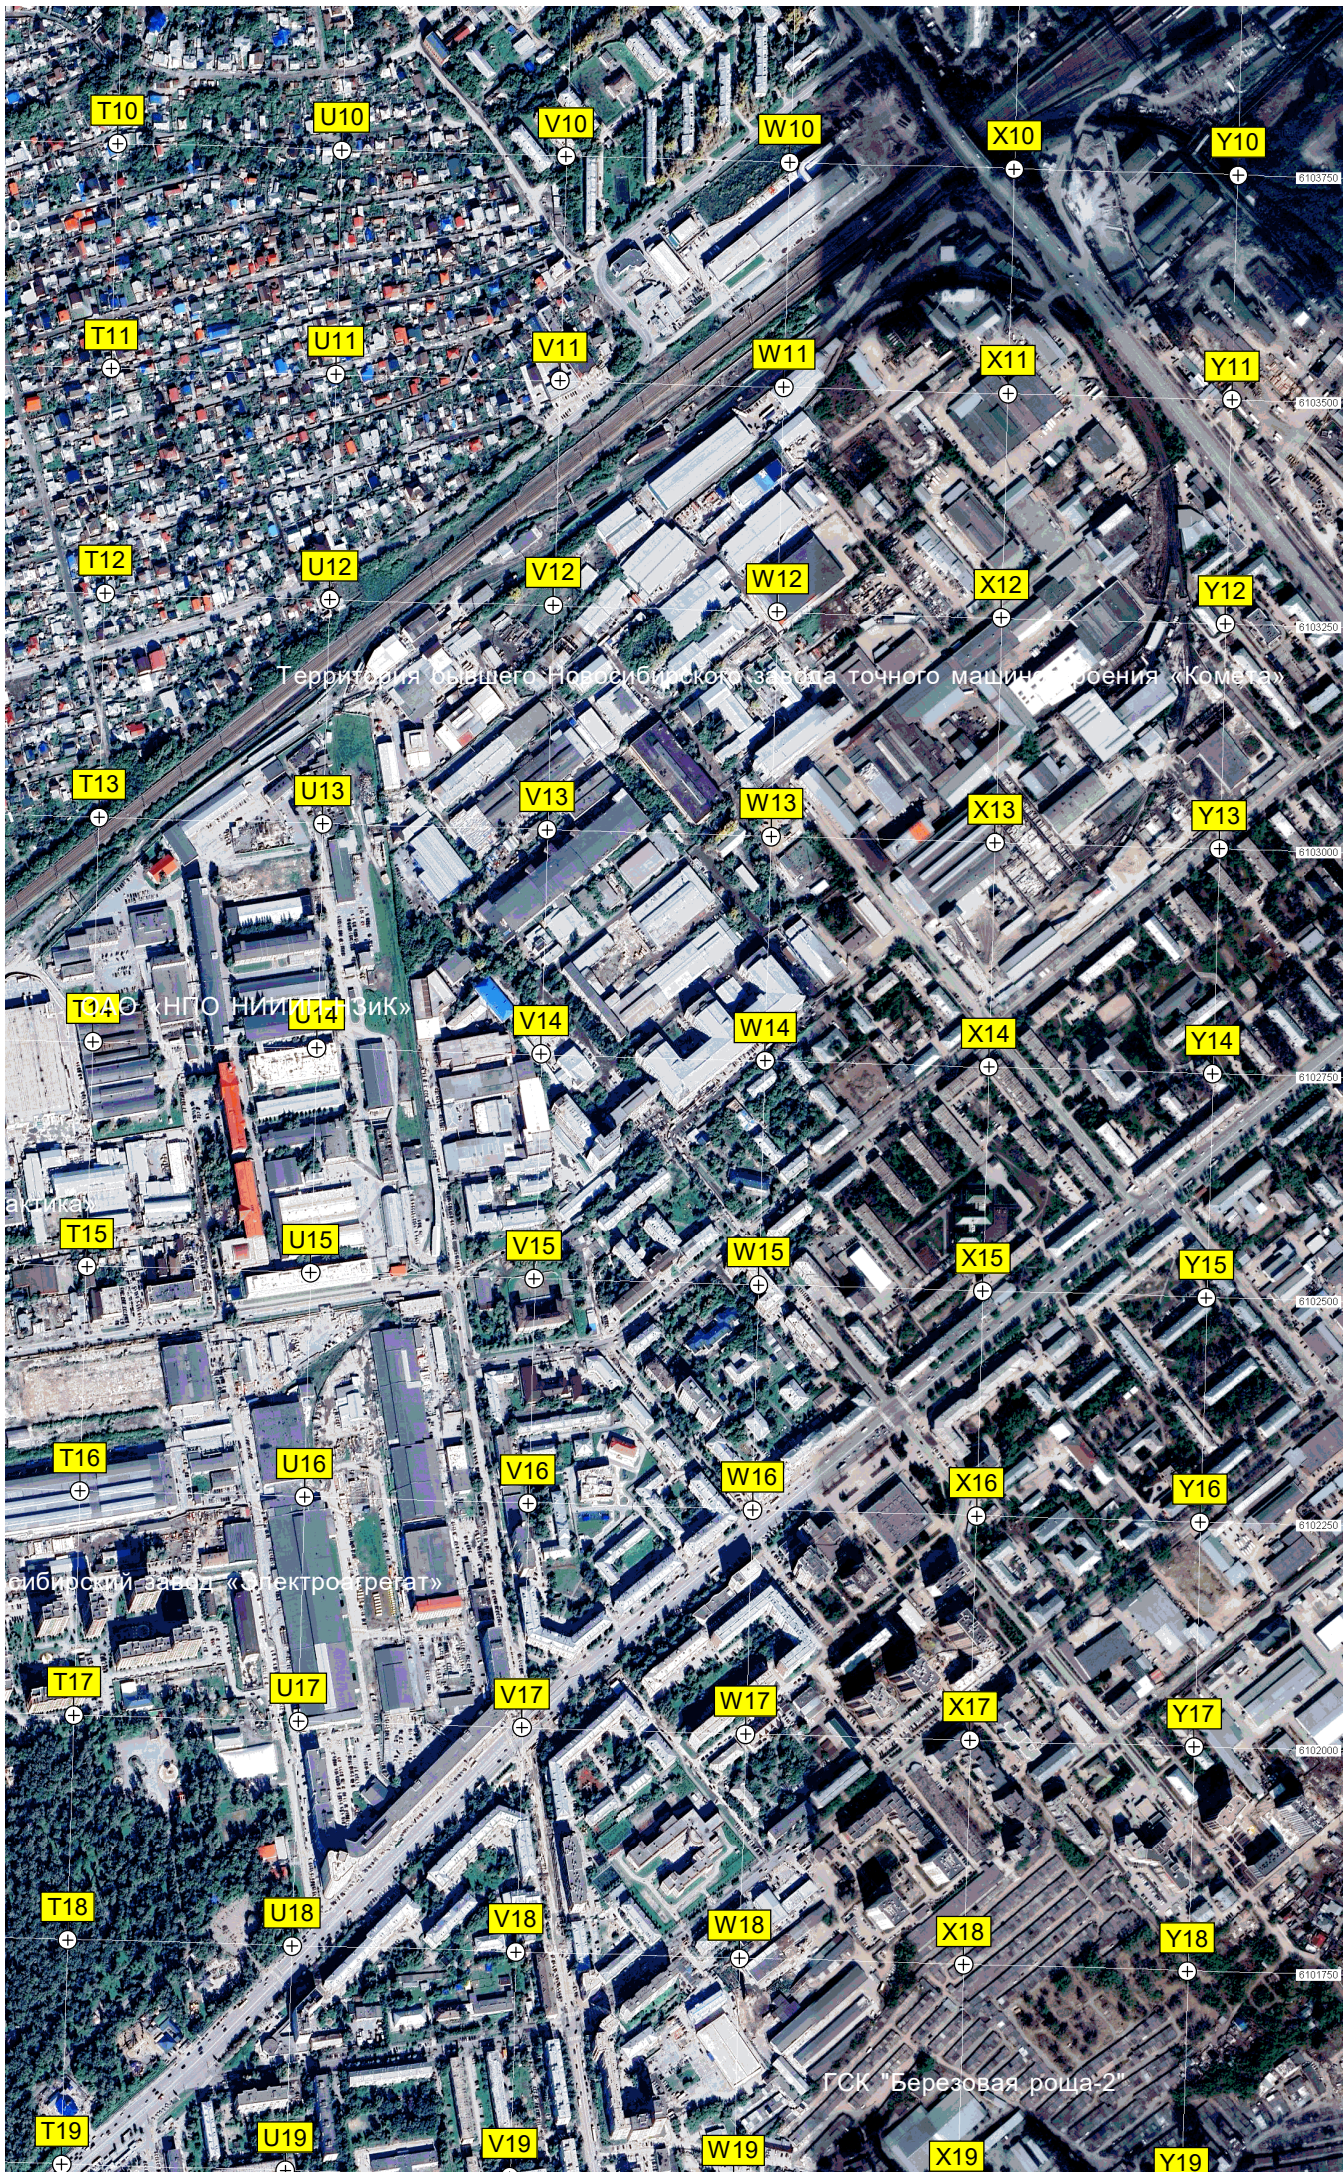

Бывший военный городок №25

Посёлок песной авиации

СЖ Северный

Жилой комплекс «Жуковка»

ОАО «Новосибирский»

Территория бывшего Новосибирского завода точного машиностроения «Комета»

ФНПО НИИПТ «ЗиК»

Новосибирский завод «Электротракт»

ГСК "Березовая роща-2"

Нарымский сквер

Челюскинский жилмассив

Железнодорожная станция Новосибирск-Главный

Городской центр города Новосибирск

Ихиль-центр

Пункт учета и формирования пассажирских поездов (ПУОФП) ПБ-Д-7