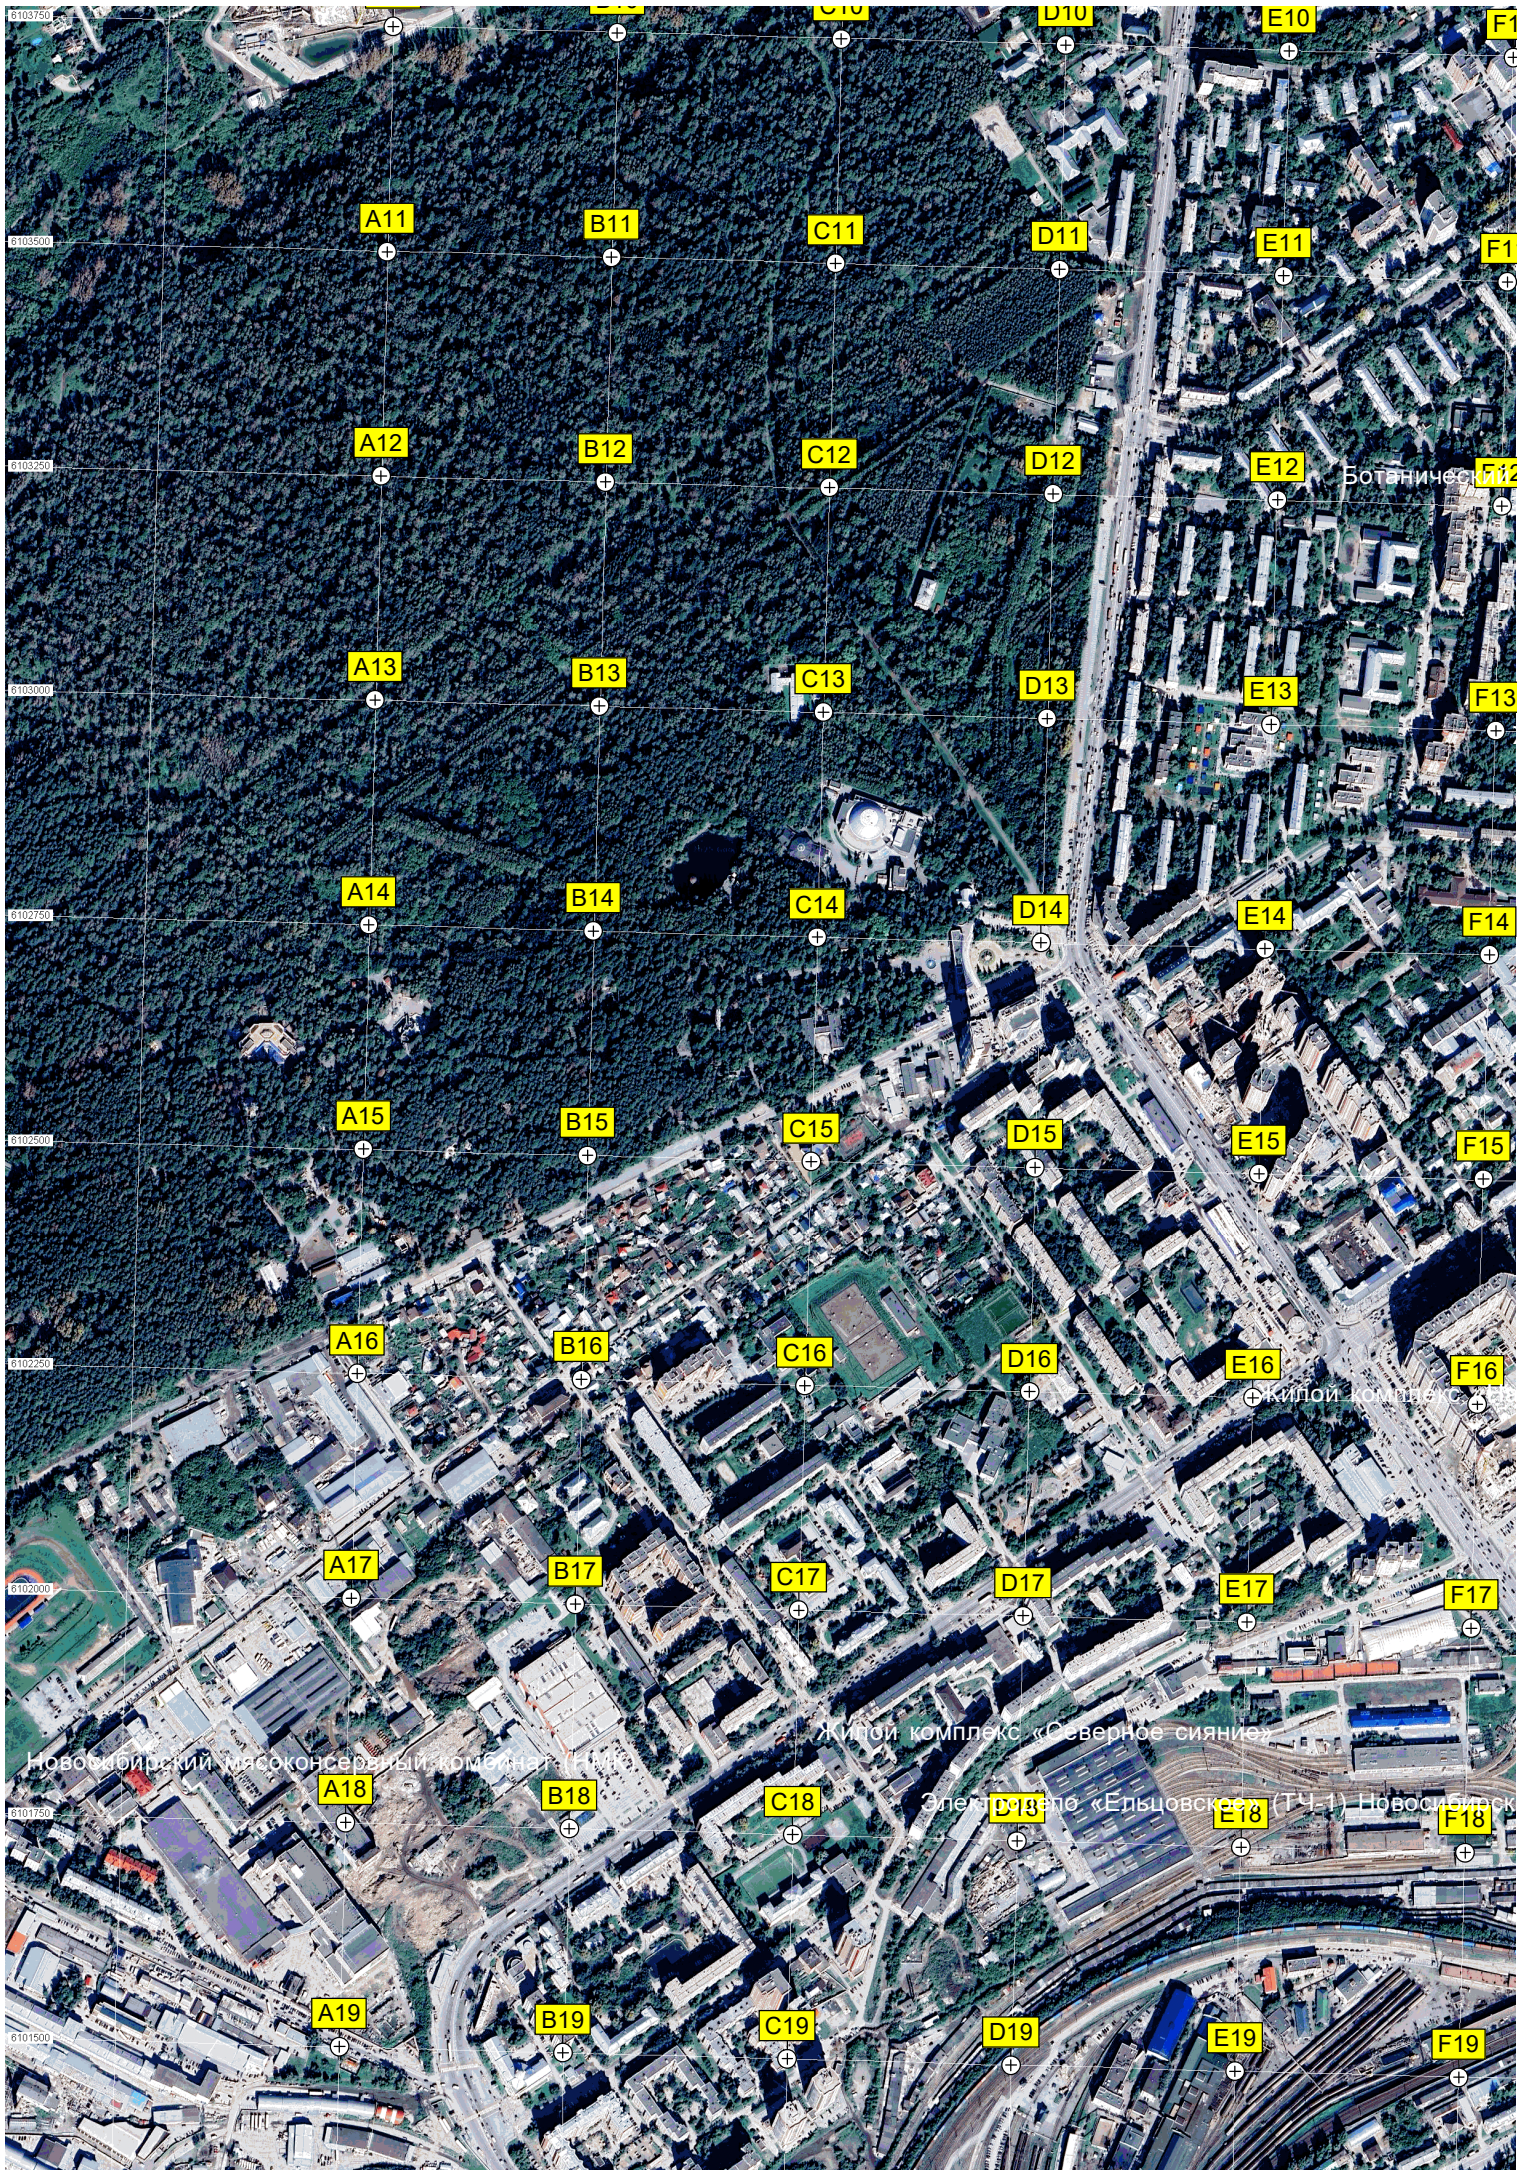

Бывший военный городок №25

Посёлок песной авиации

СЖ Северный

Жилой комплекс «Жуковка»

ОАО «Новосибирский»

Территория бывшего Новосибирского завода точного машиностроения «Комета»

ФНПО НИИПТ «ЗиК»

Новосибирский завод «Электротракт»

ГСК "Березовая роща-2"

Нарымский сквер

Челюскинский жилмассив

Железнодорожная станция Новосибирск-Главный

Городской центр города Новосибирск

Ихиль-центр

Пункт учета и формирования пассажирских поездов (ПУОФП) ПБ-Д-7