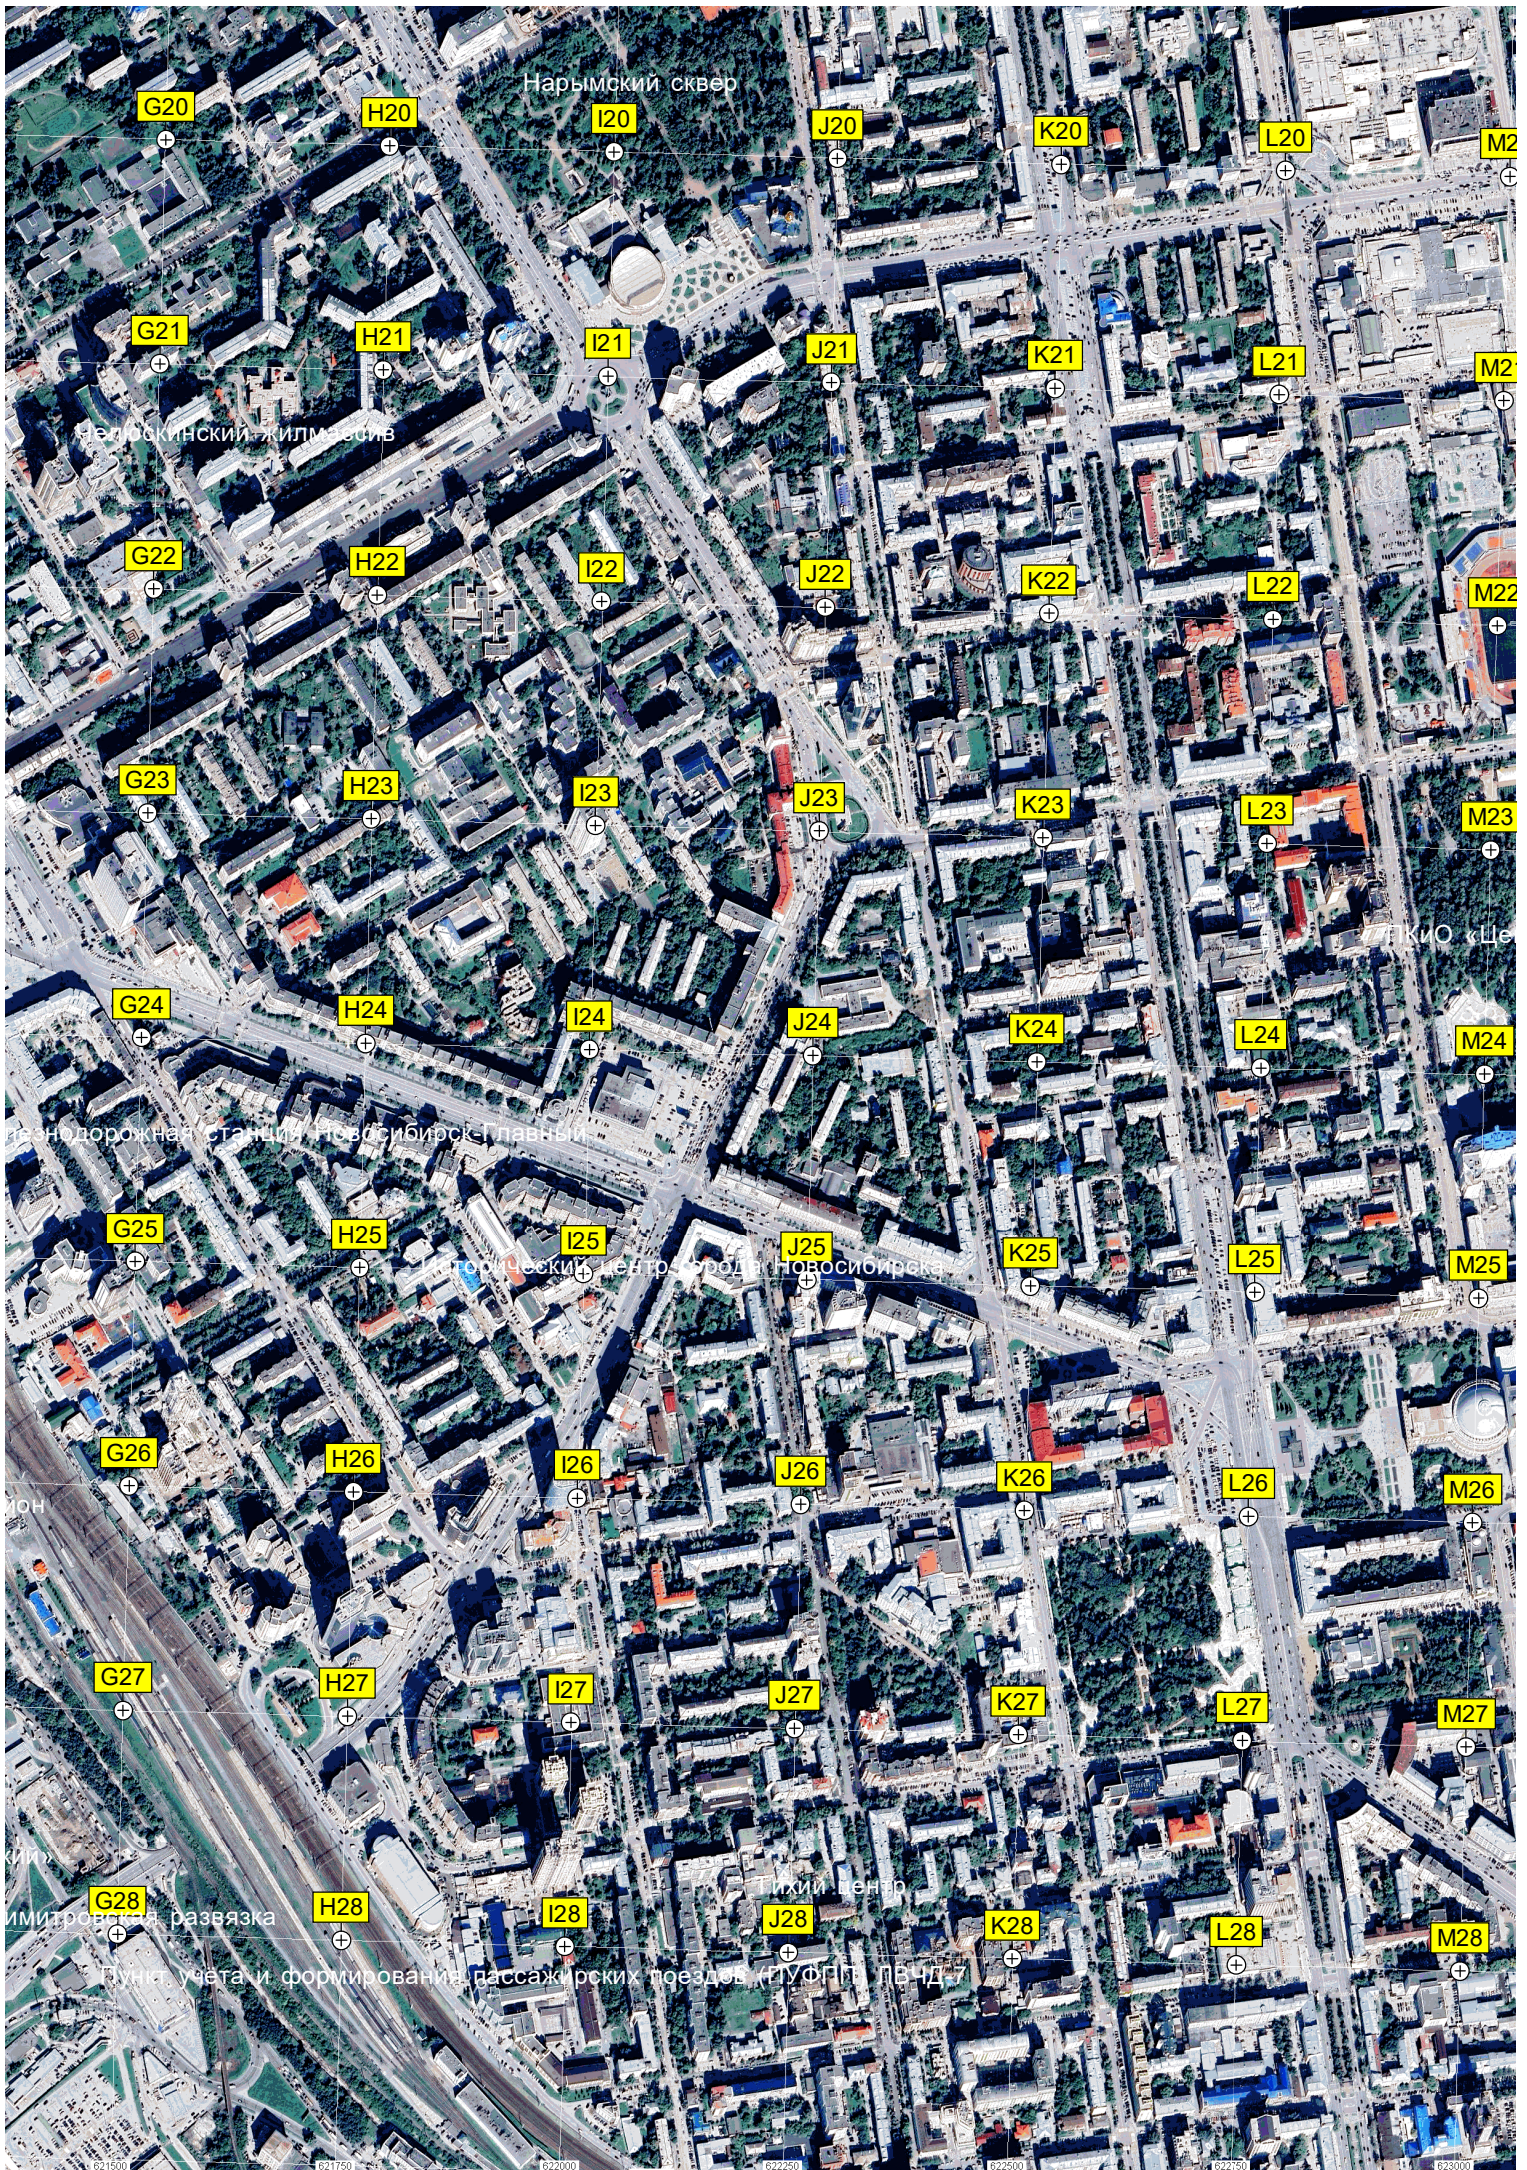

Бывший военный городок №25

Посёлок песной авиации

СЖ Северный

Жилой комплекс «Жуковка»

ОАО «Новосибирский»

Территория бывшего Новосибирского завода точного машиностроения «Комета»

ФНПО НИИПТ «ЗиК»

Новосибирский завод «Электротракт»

ГСК "Березовая роща-2"

Нарымский сквер

Челюскинский жилмассив

Железнодорожная станция Новосибирск-Главный

Городской центр города Новосибирск

Ихиль-центр

Пункт учета и формирования пассажирских поездов (ПУОФП) ПБ-Д-7