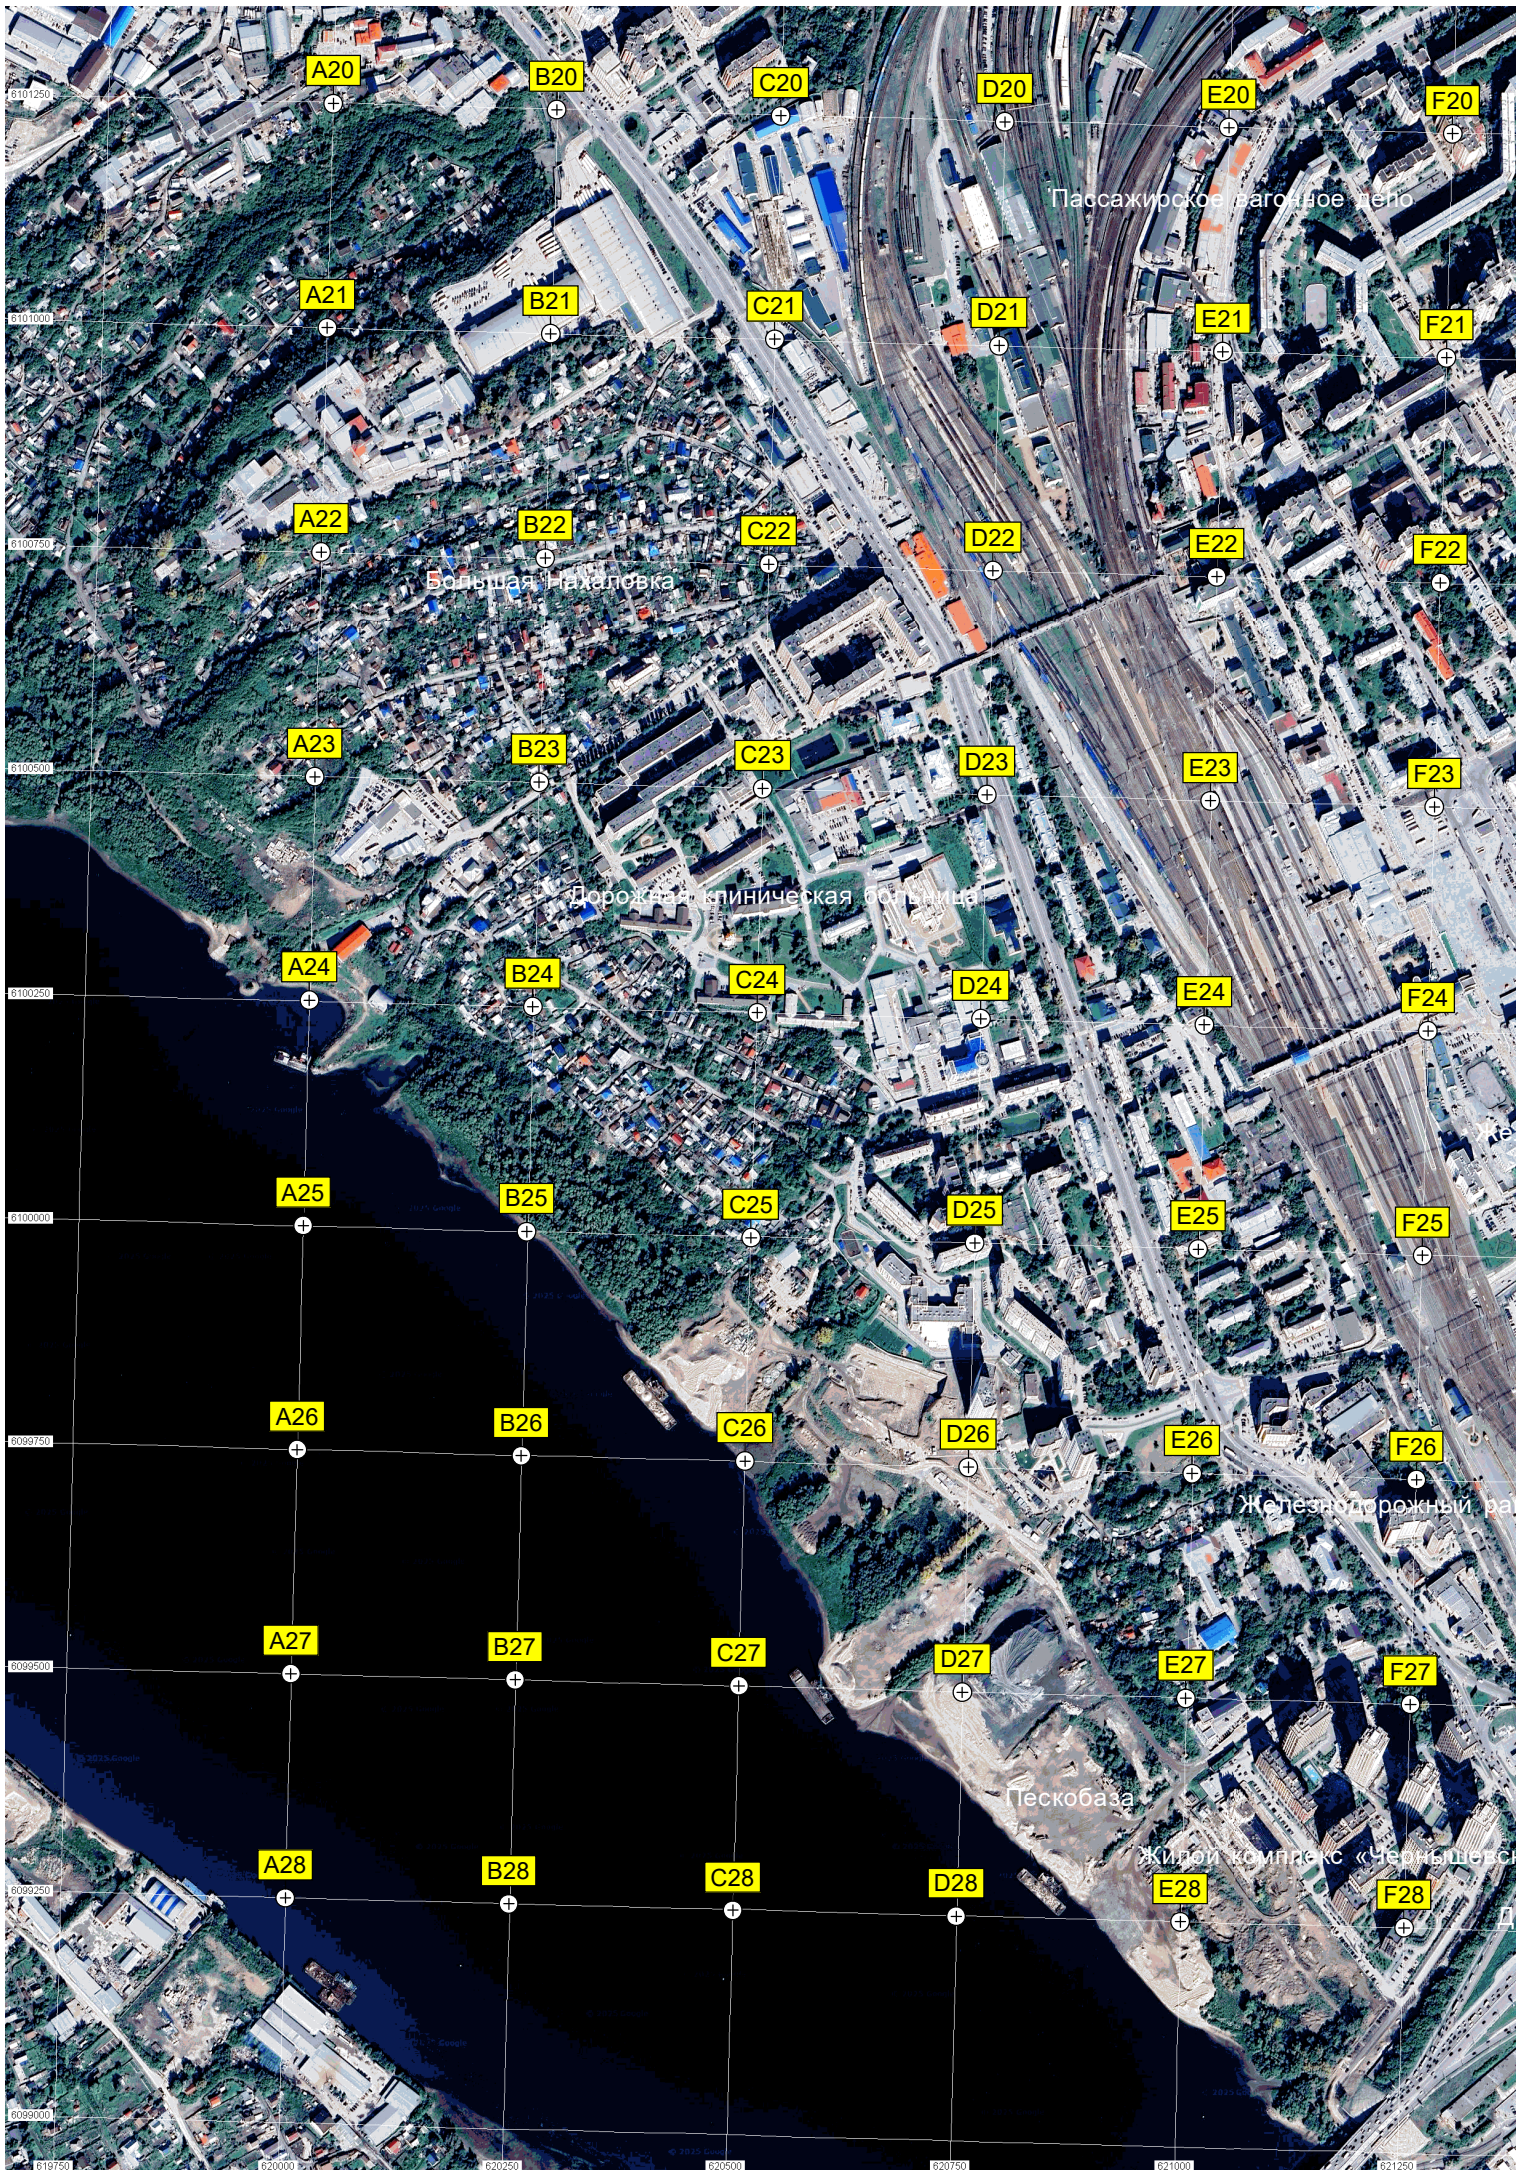

Бывший военный городок №25

Посёлок песной авиации

СЖ Северный

Жилой комплекс «Жуковка»

ОАО «Новосибирский»

Территория бывшего Новосибирского завода точного машиностроения «Комета»

ФНПО НИИПТ «ЗиК»

Новосибирский завод «Электротракт»

ГСК "Березовая роща-2"

Нарымский сквер

Челюскинский жилмассив

Железнодорожная станция Новосибирск-Главный

Городской центр города Новосибирск

Ихиль-центр

Пункт учета и формирования пассажирских поездов (ПУОФП) ПБ-Д-7