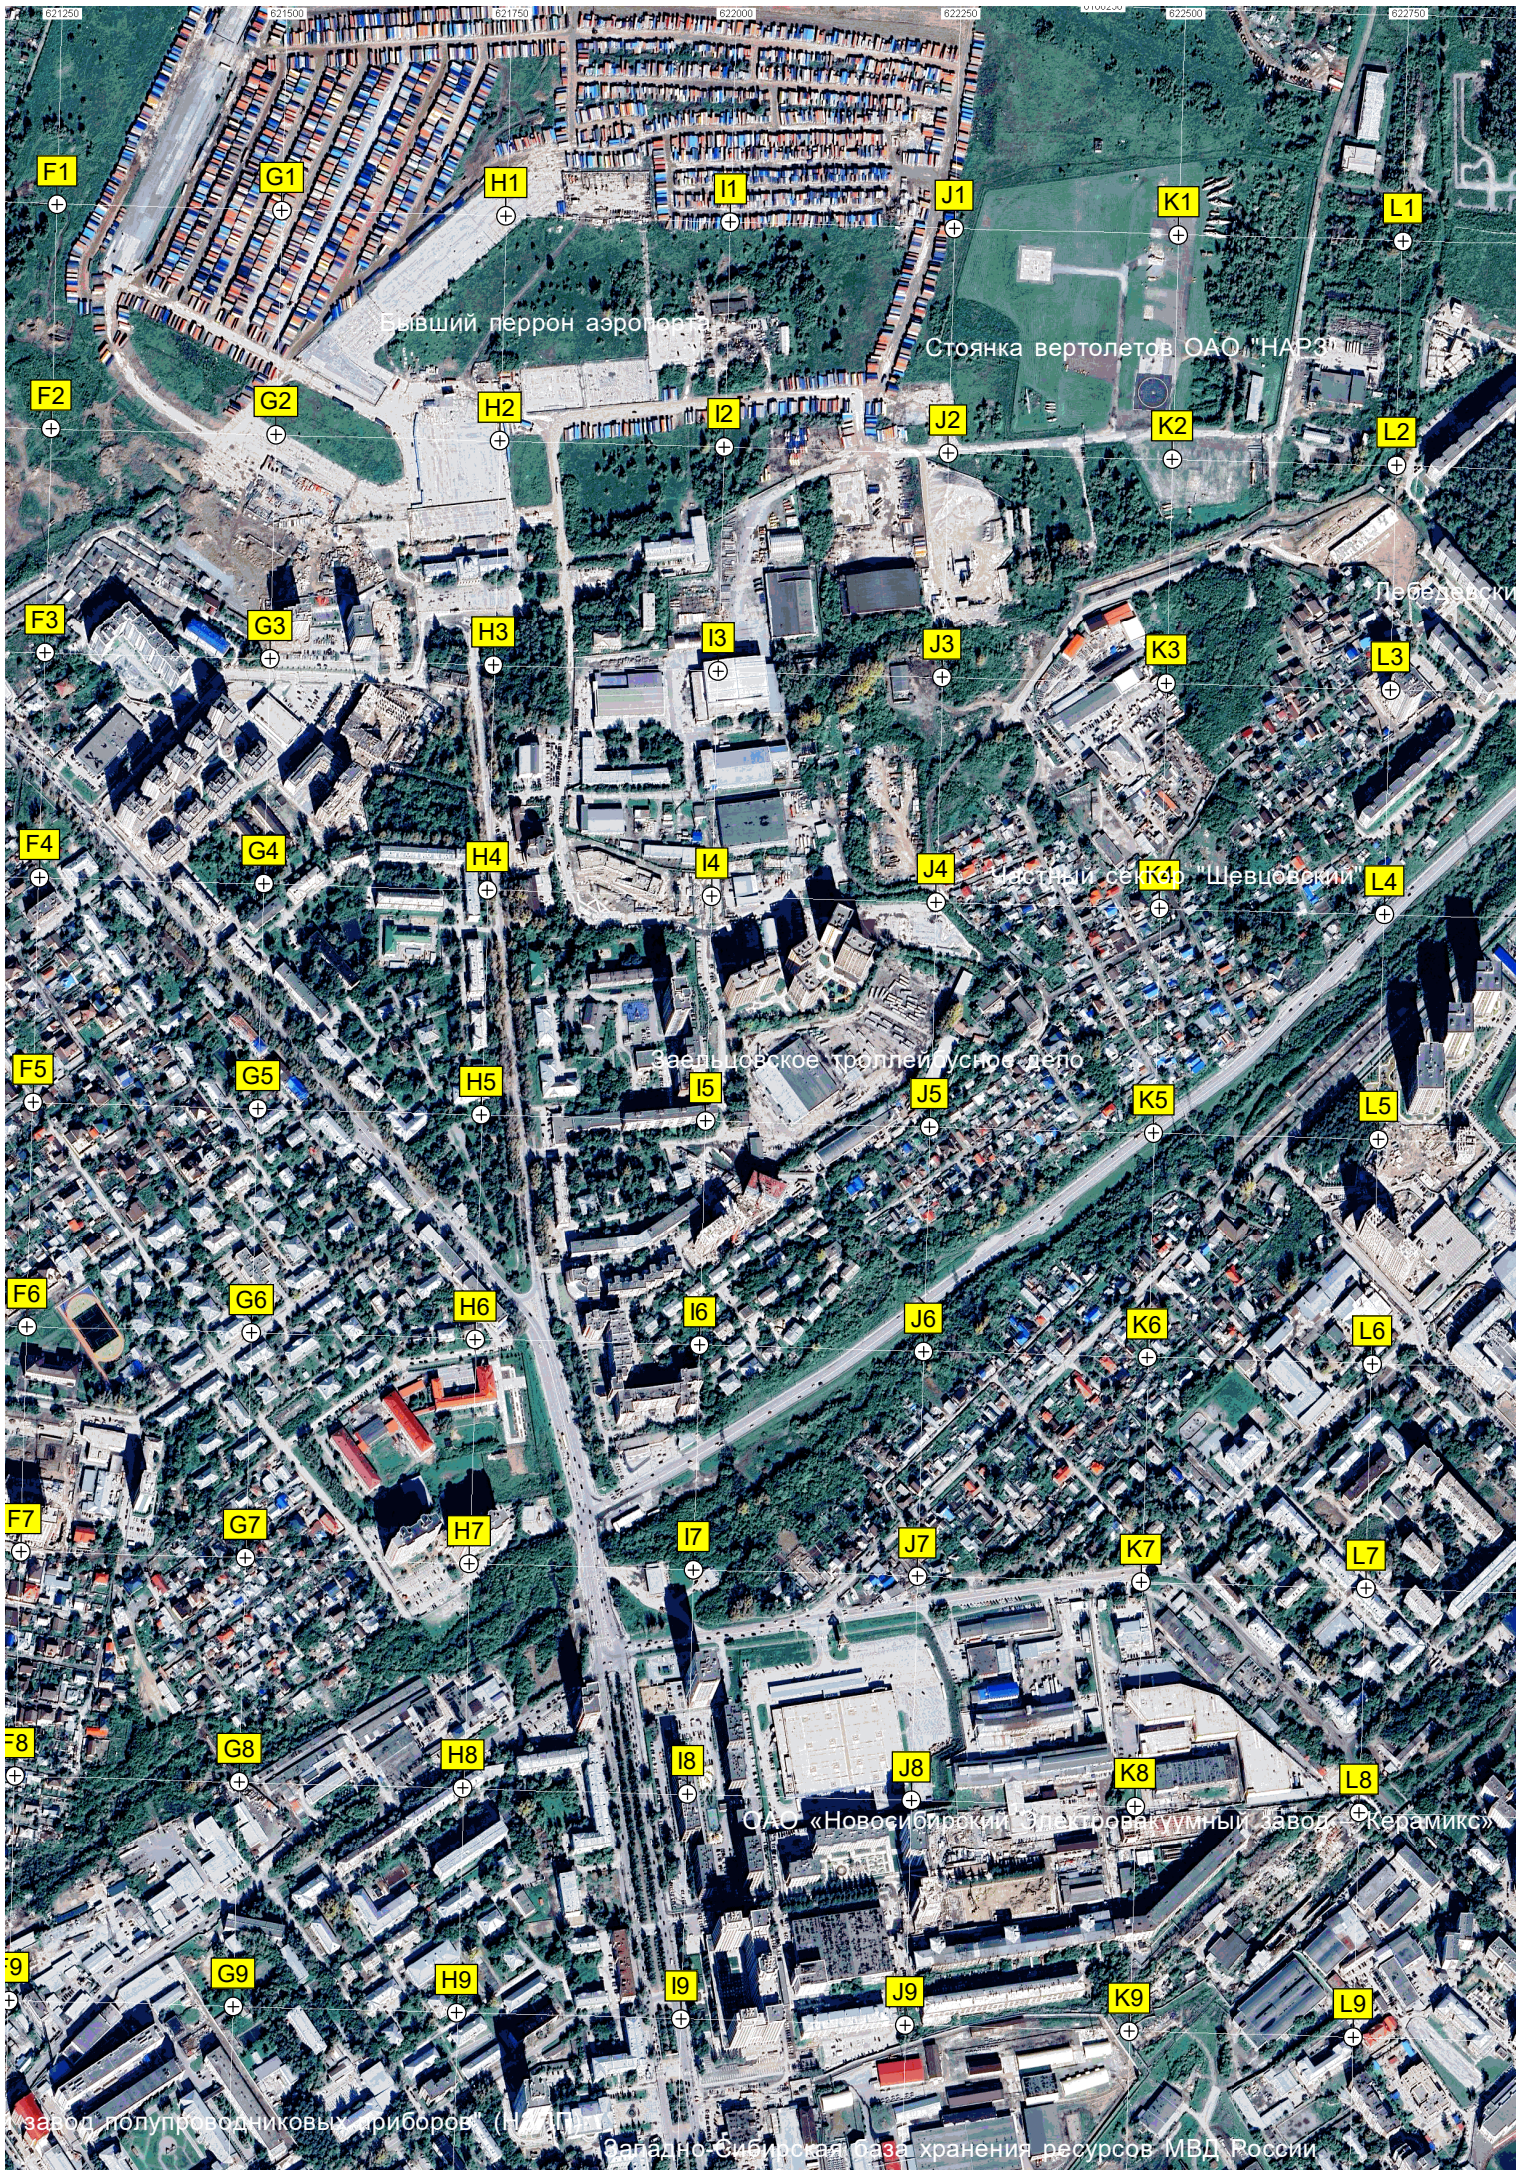

Бывший военный городок №25

Посёлок песной авиации

СЖ Северный

Жилой комплекс «Жуковка»

ОАО «Новосибирский»

Территория бывшего Новосибирского завода точного машиностроения «Комета»

ФНПО НИИПТ «ЗиК»

Новосибирский завод «Электротракт»

ГСК "Березовая роща-2"

Нарымский сквер

Челюскинский жилмассив

Железнодорожная станция Новосибирск-Главный

Городской центр города Новосибирск

Ихиль-центр

Пункт учета и формирования пассажирских поездов (ПУОФП) ПБ-Д-7