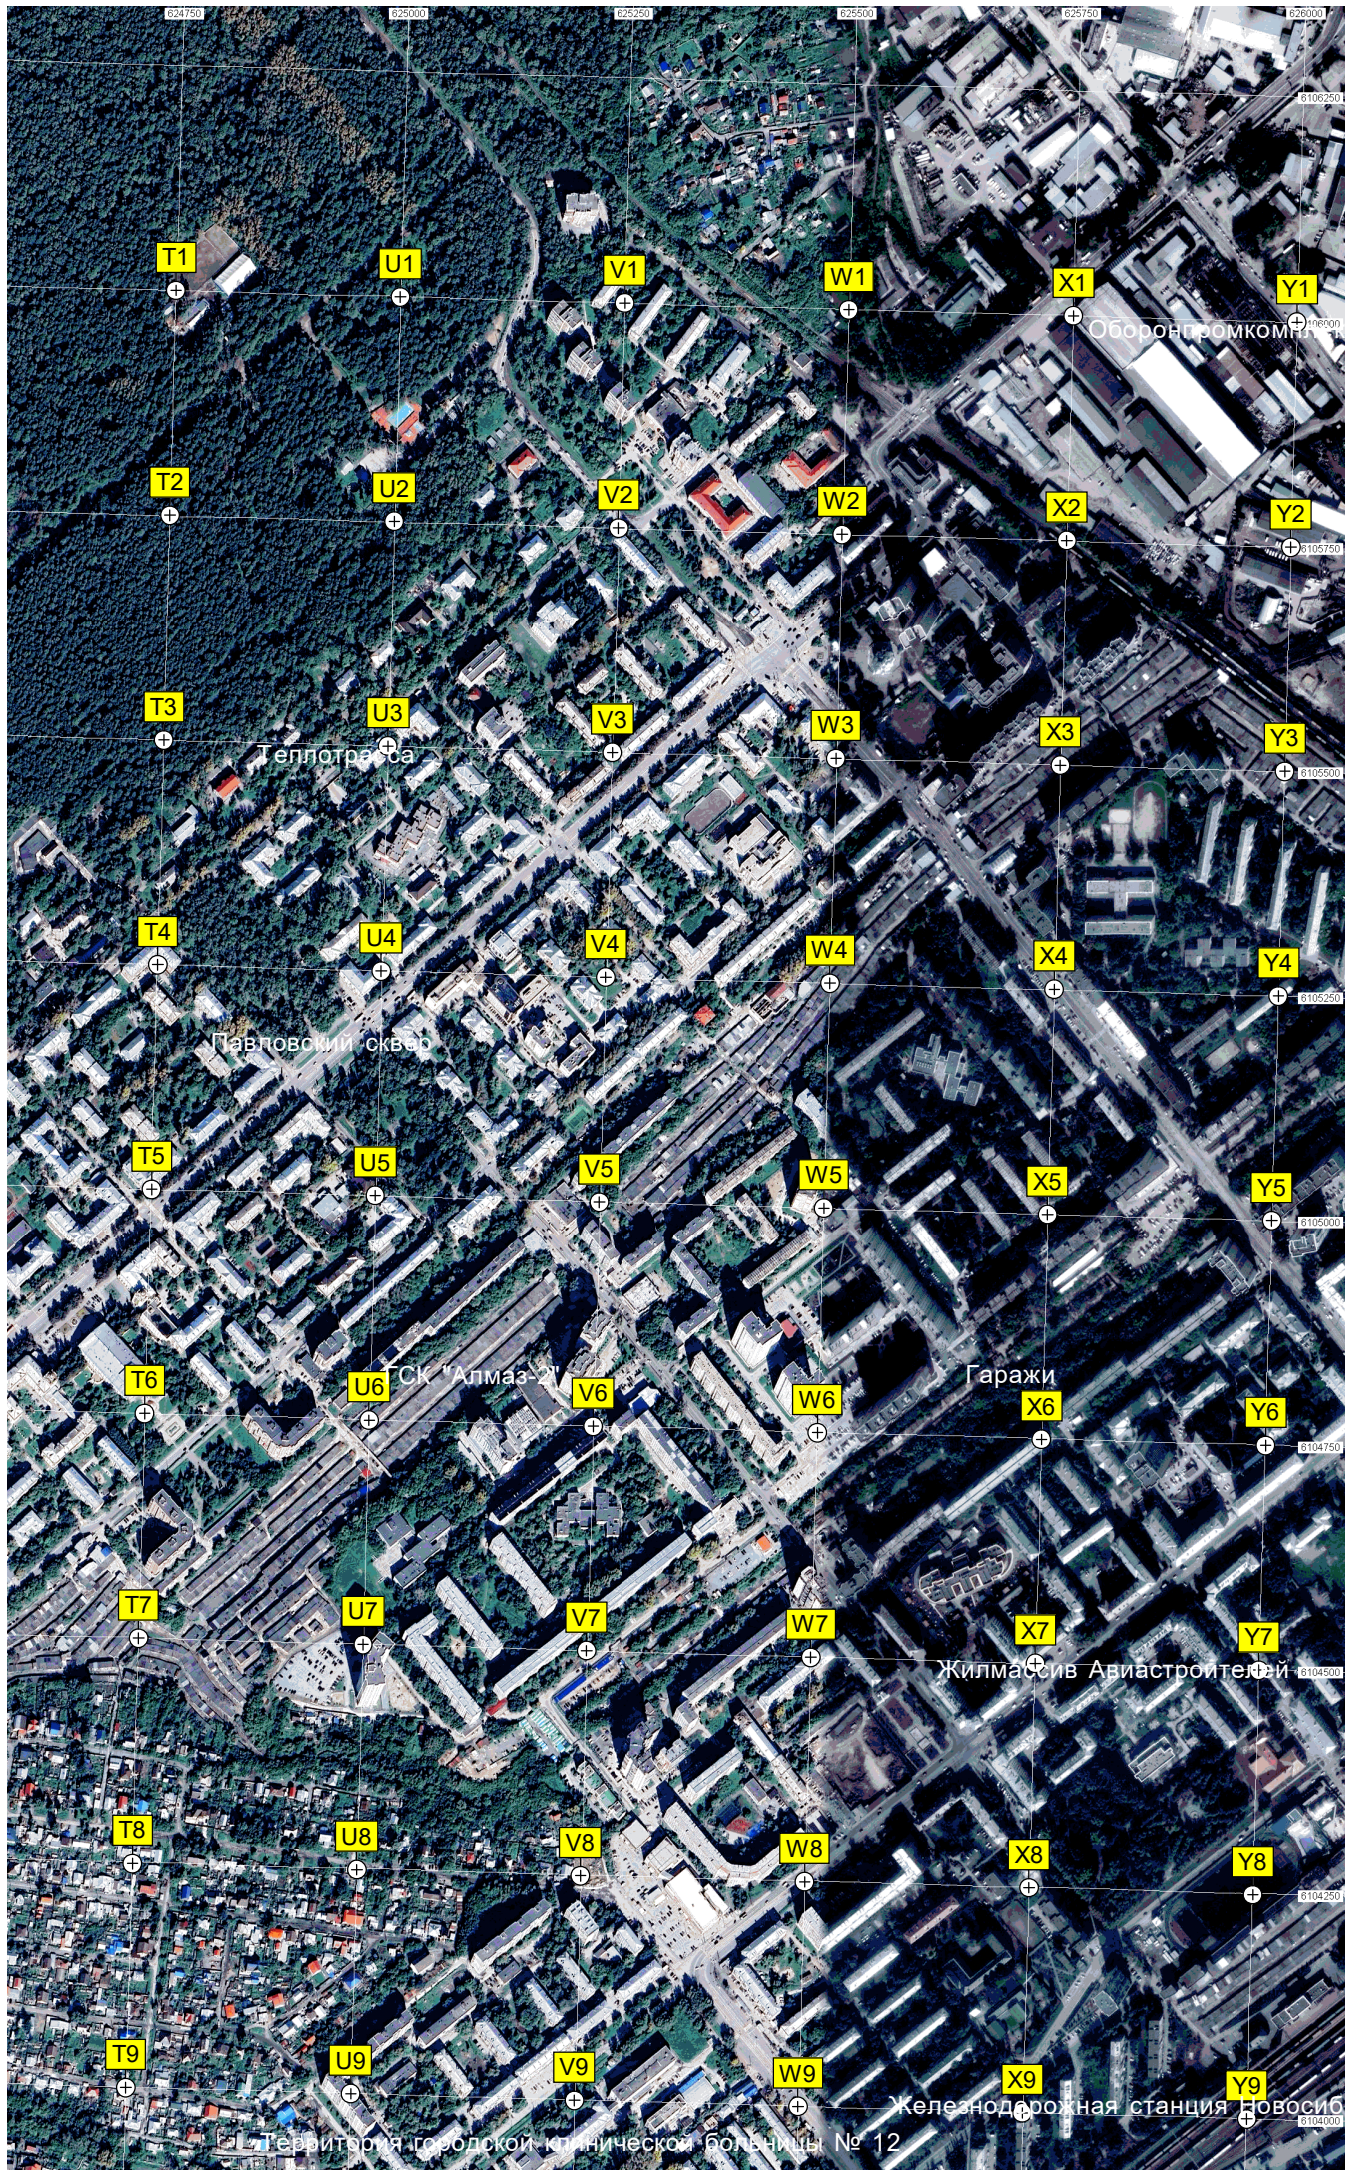

Бывший военный городок №25

Посёлок песной авиации

СЖ Северный

Жилой комплекс «Жуковка»

ОАО «Новосибирский»

Территория бывшего Новосибирского завода точного машиностроения «Комета»

ФНПО НИИПТ «ЗиК»

Новосибирский завод «Электротракт»

ГСК "Березовая роща-2"

Нарымский сквер

Челюскинский жилмассив

Железнодорожная станция Новосибирск-Главный

Городской центр города Новосибирск

Ихиль-центр

Пункт учета и формирования пассажирских поездов (ПУОФП) ПБ-Д-7