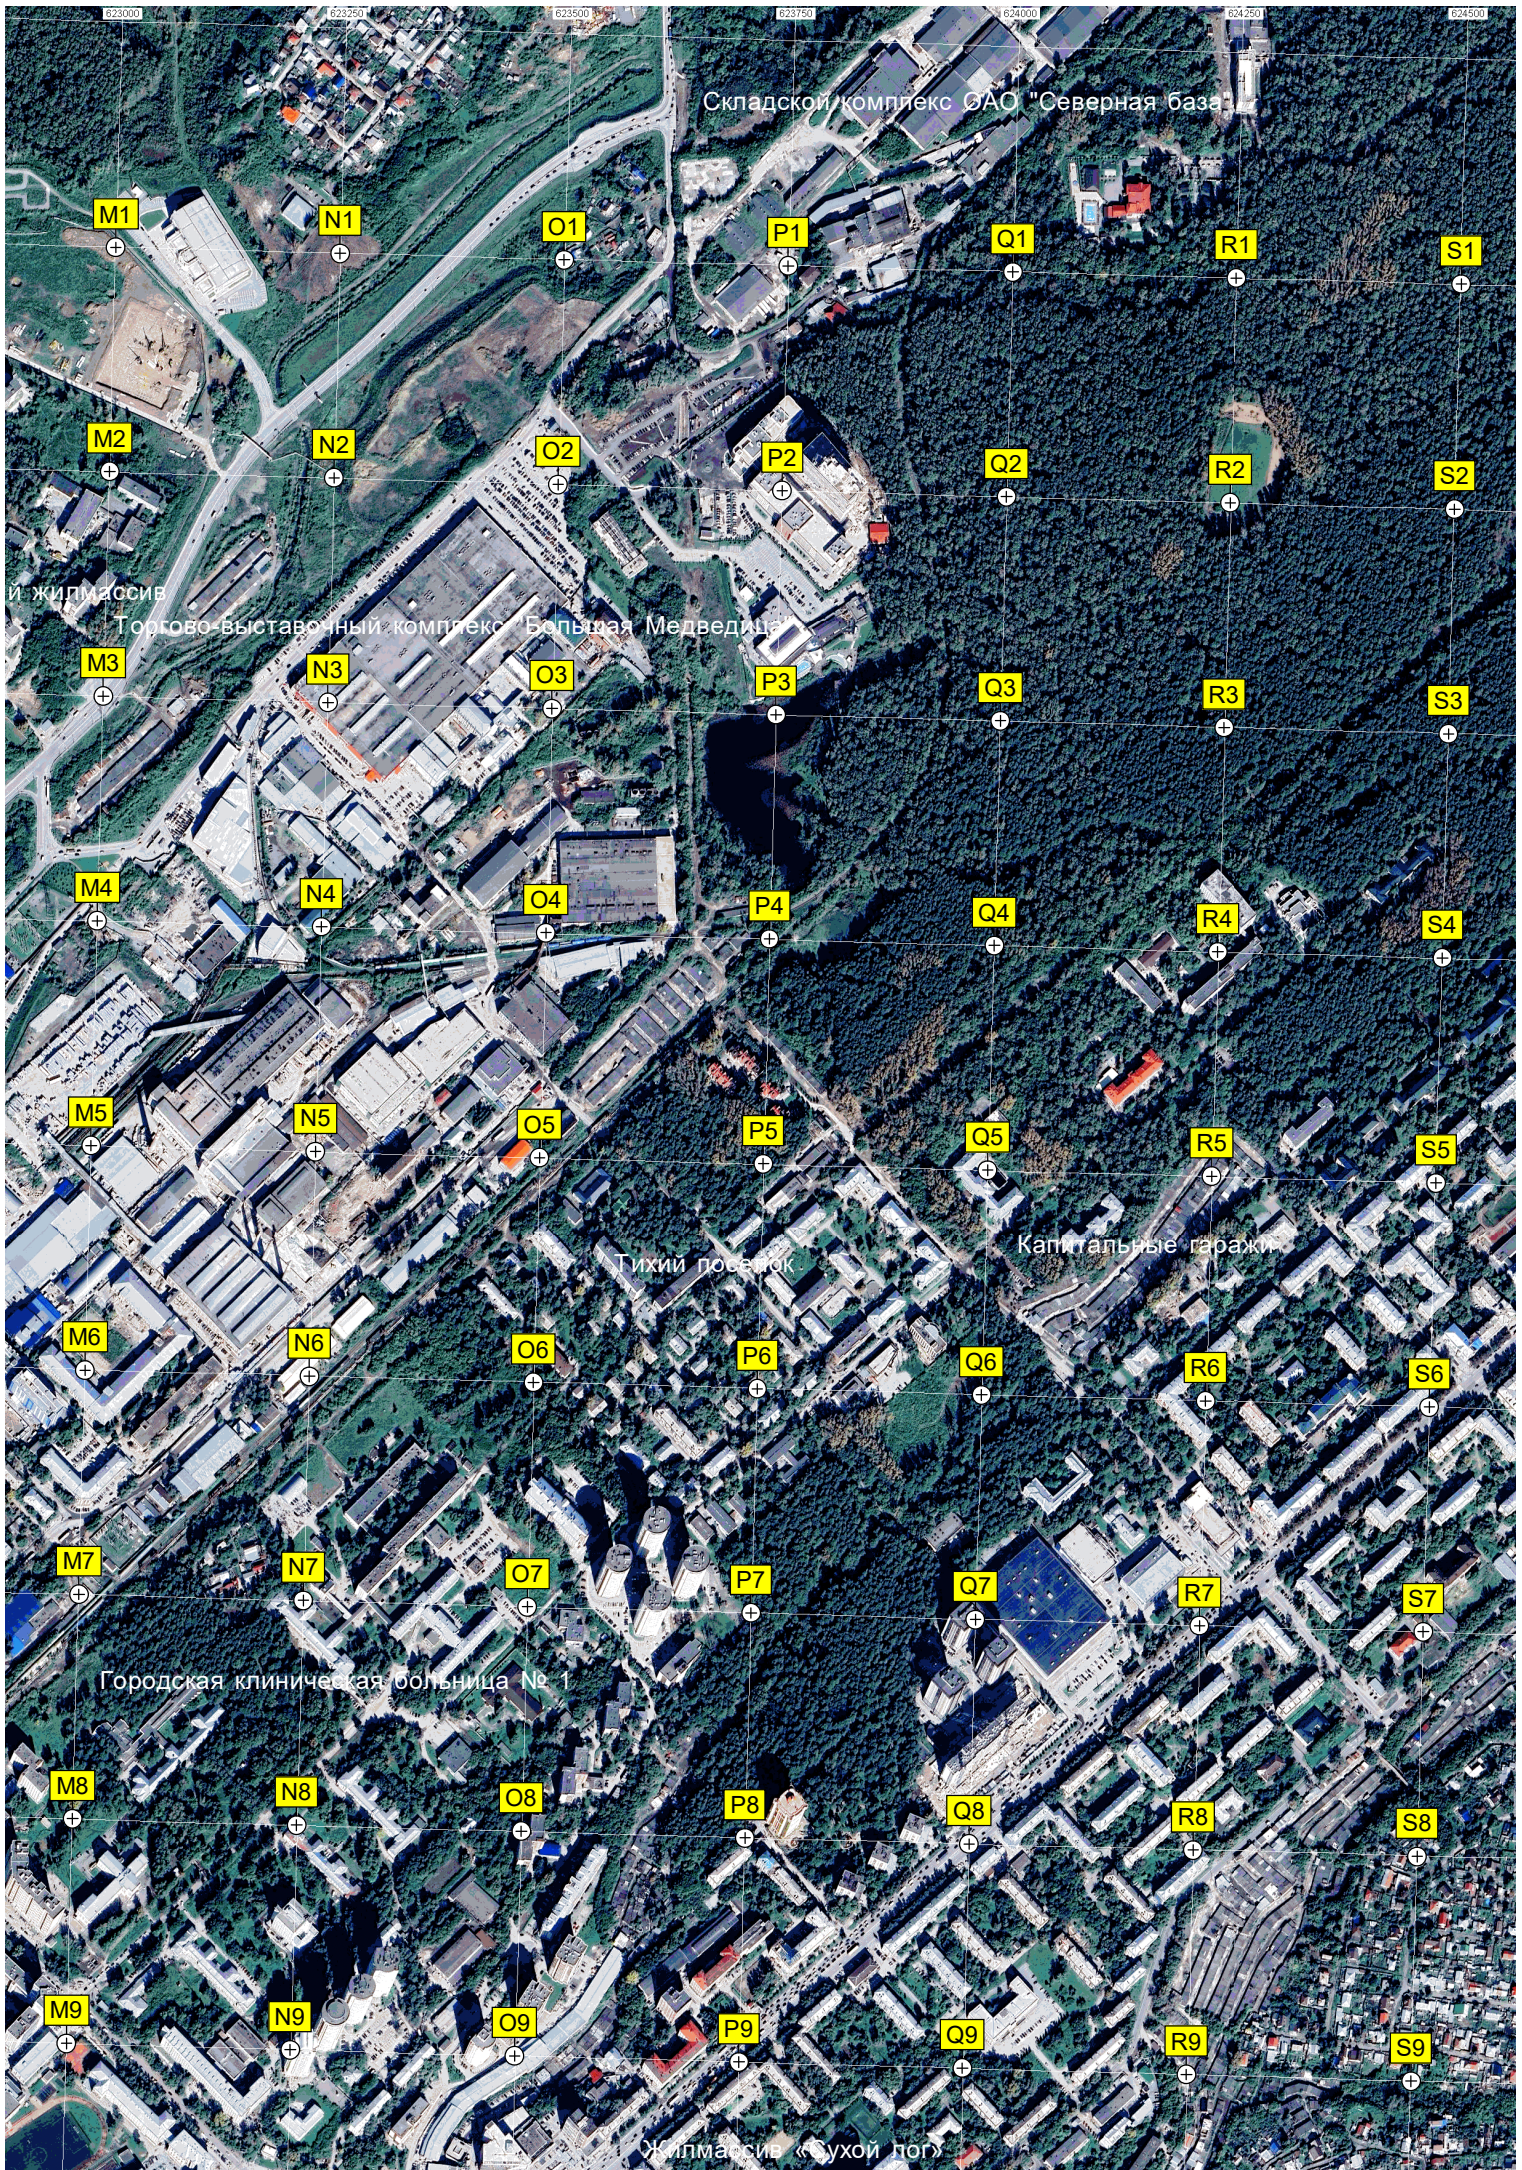

Бывший военный городок №25

Посёлок песной авиации

СЖ Северный

Жилой комплекс «Жуковка»

ОАО «Новосибирский»

Территория бывшего Новосибирского завода точного машиностроения «Комета»

ФНПО НИИПТ «ЗиК»

Новосибирский завод «Электротракт»

ГСК "Березовая роща-2"

Нарымский сквер

Челюскинский жилмассив

Железнодорожная станция Новосибирск-Главный

Городской центр города Новосибирск

Ихиль-центр

Пункт учета и формирования пассажирских поездов (ПУОФП) ПБ-Д-7