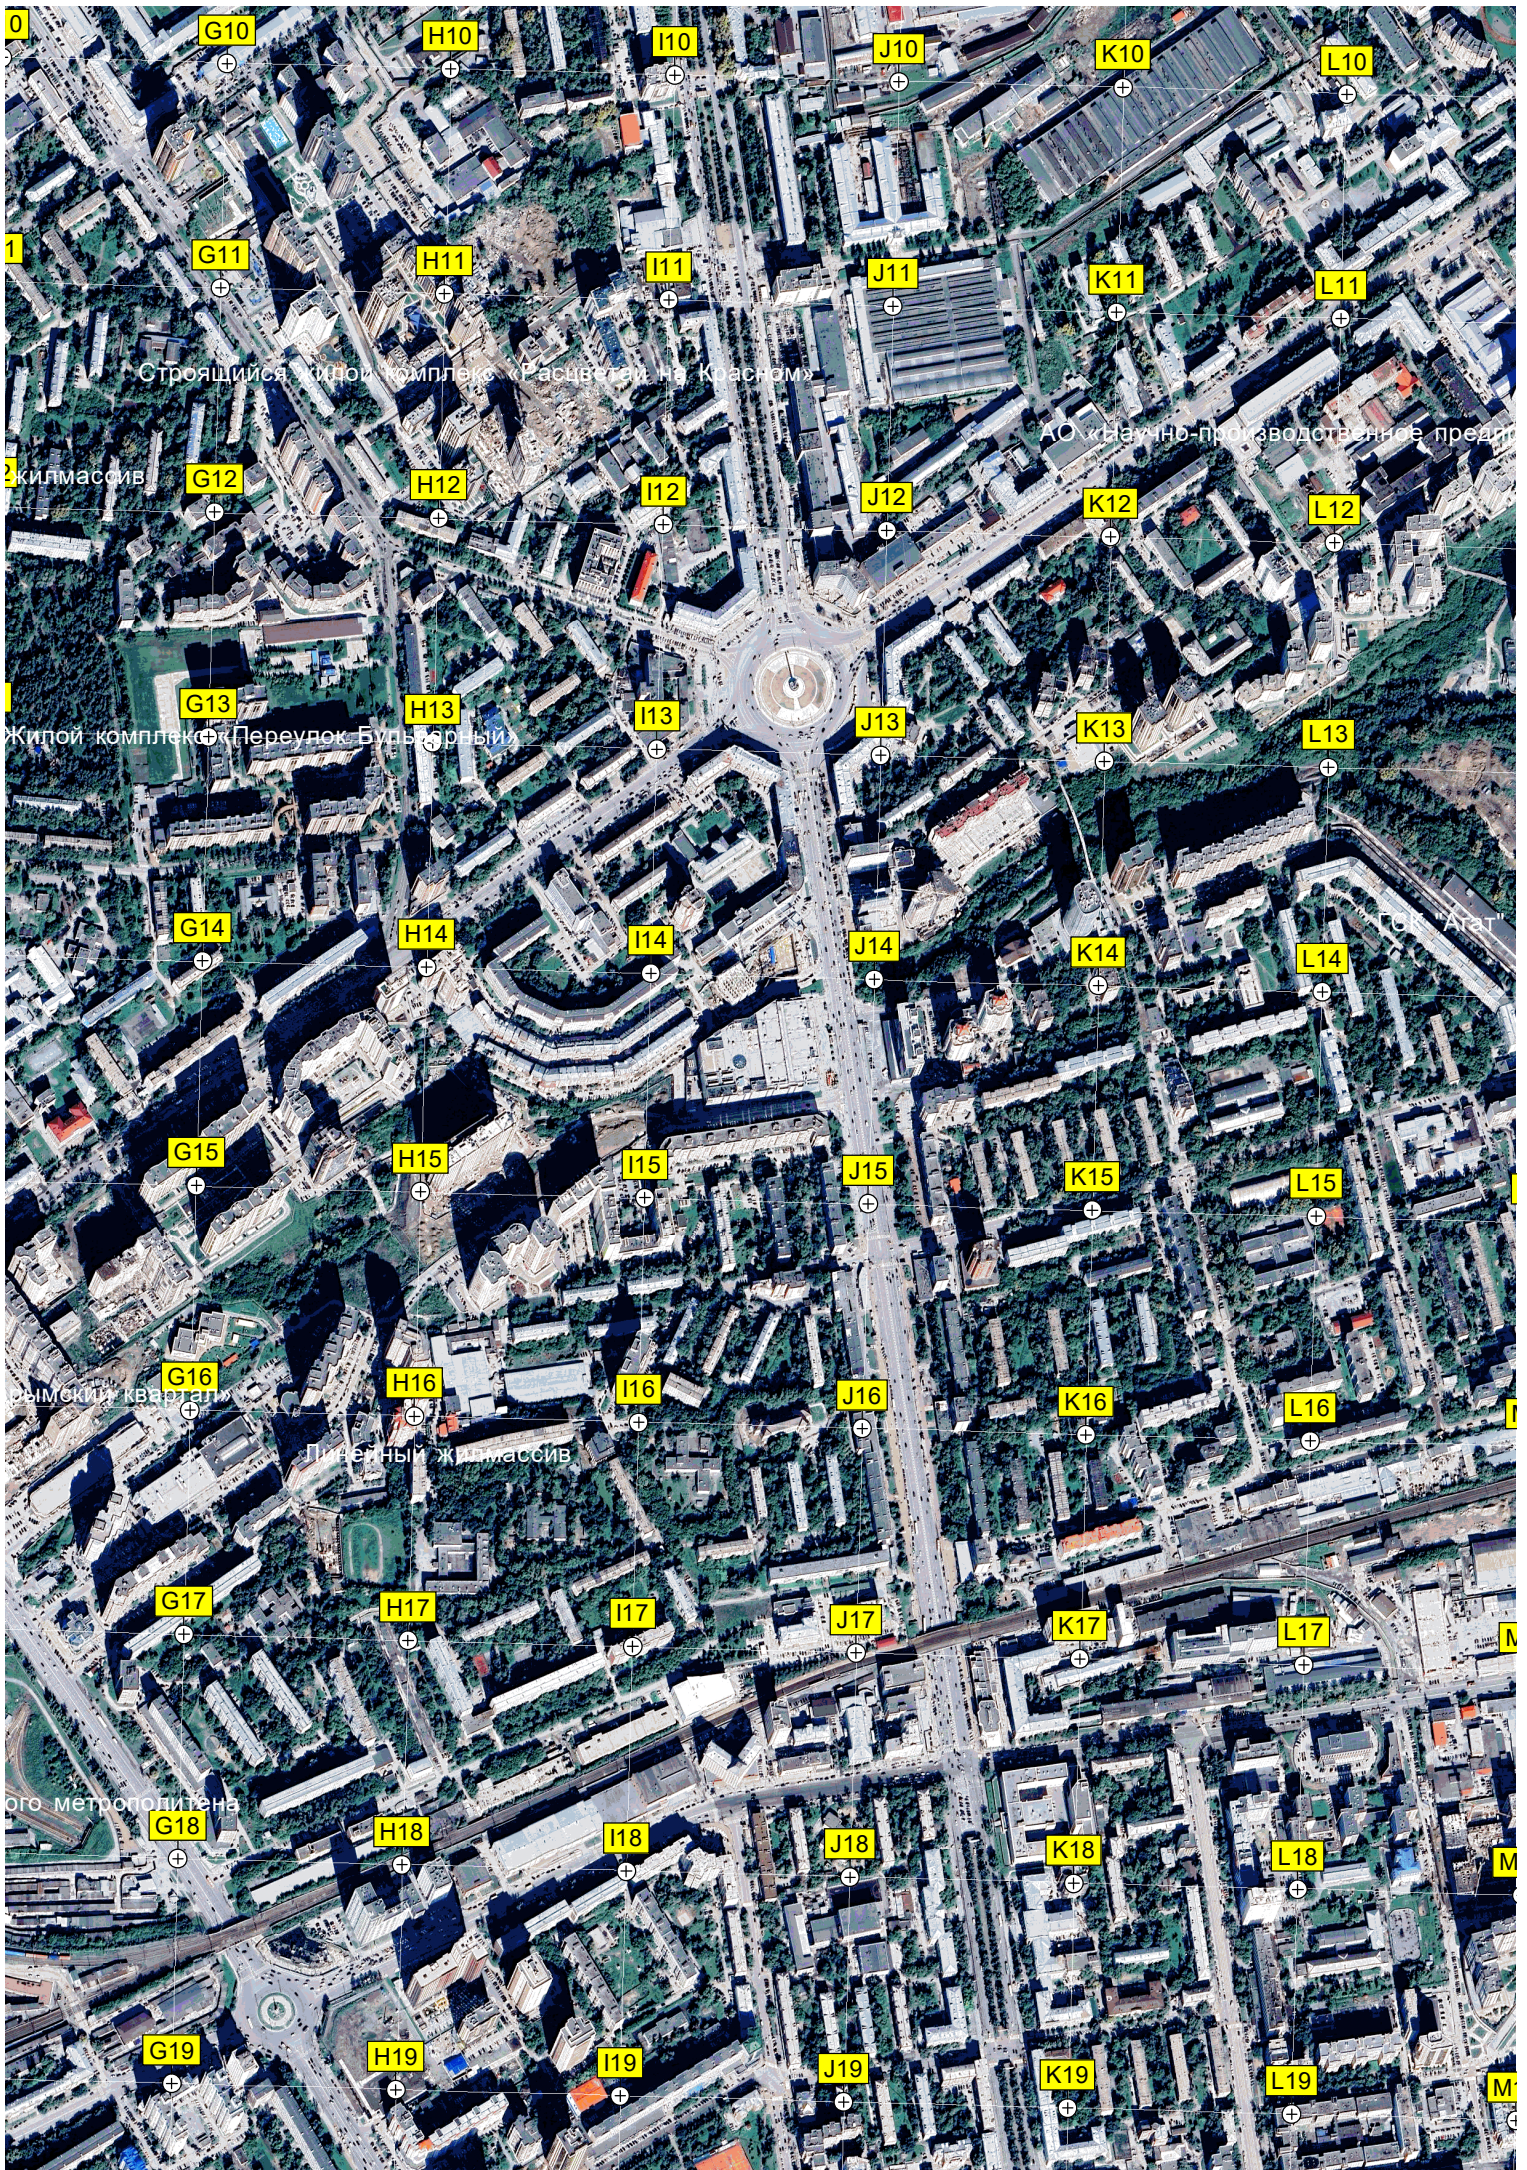

Бывший военный городок №25

Посёлок песной авиации

СЖ Северный

Жилой комплекс «Жуковка»

ОАО «Новосибирский»

Территория бывшего Новосибирского завода точного машиностроения «Комета»

ФНПО НИИПТ «ЗиК»

Новосибирский завод «Электротракт»

ГСК "Березовая роща-2"

Нарымский сквер

Челюскинский жилмассив

Железнодорожная станция Новосибирск-Главный

Городской центр города Новосибирск

Ихиль-центр

Пункт учета и формирования пассажирских поездов (ПУОФП) ПБ-Д-7