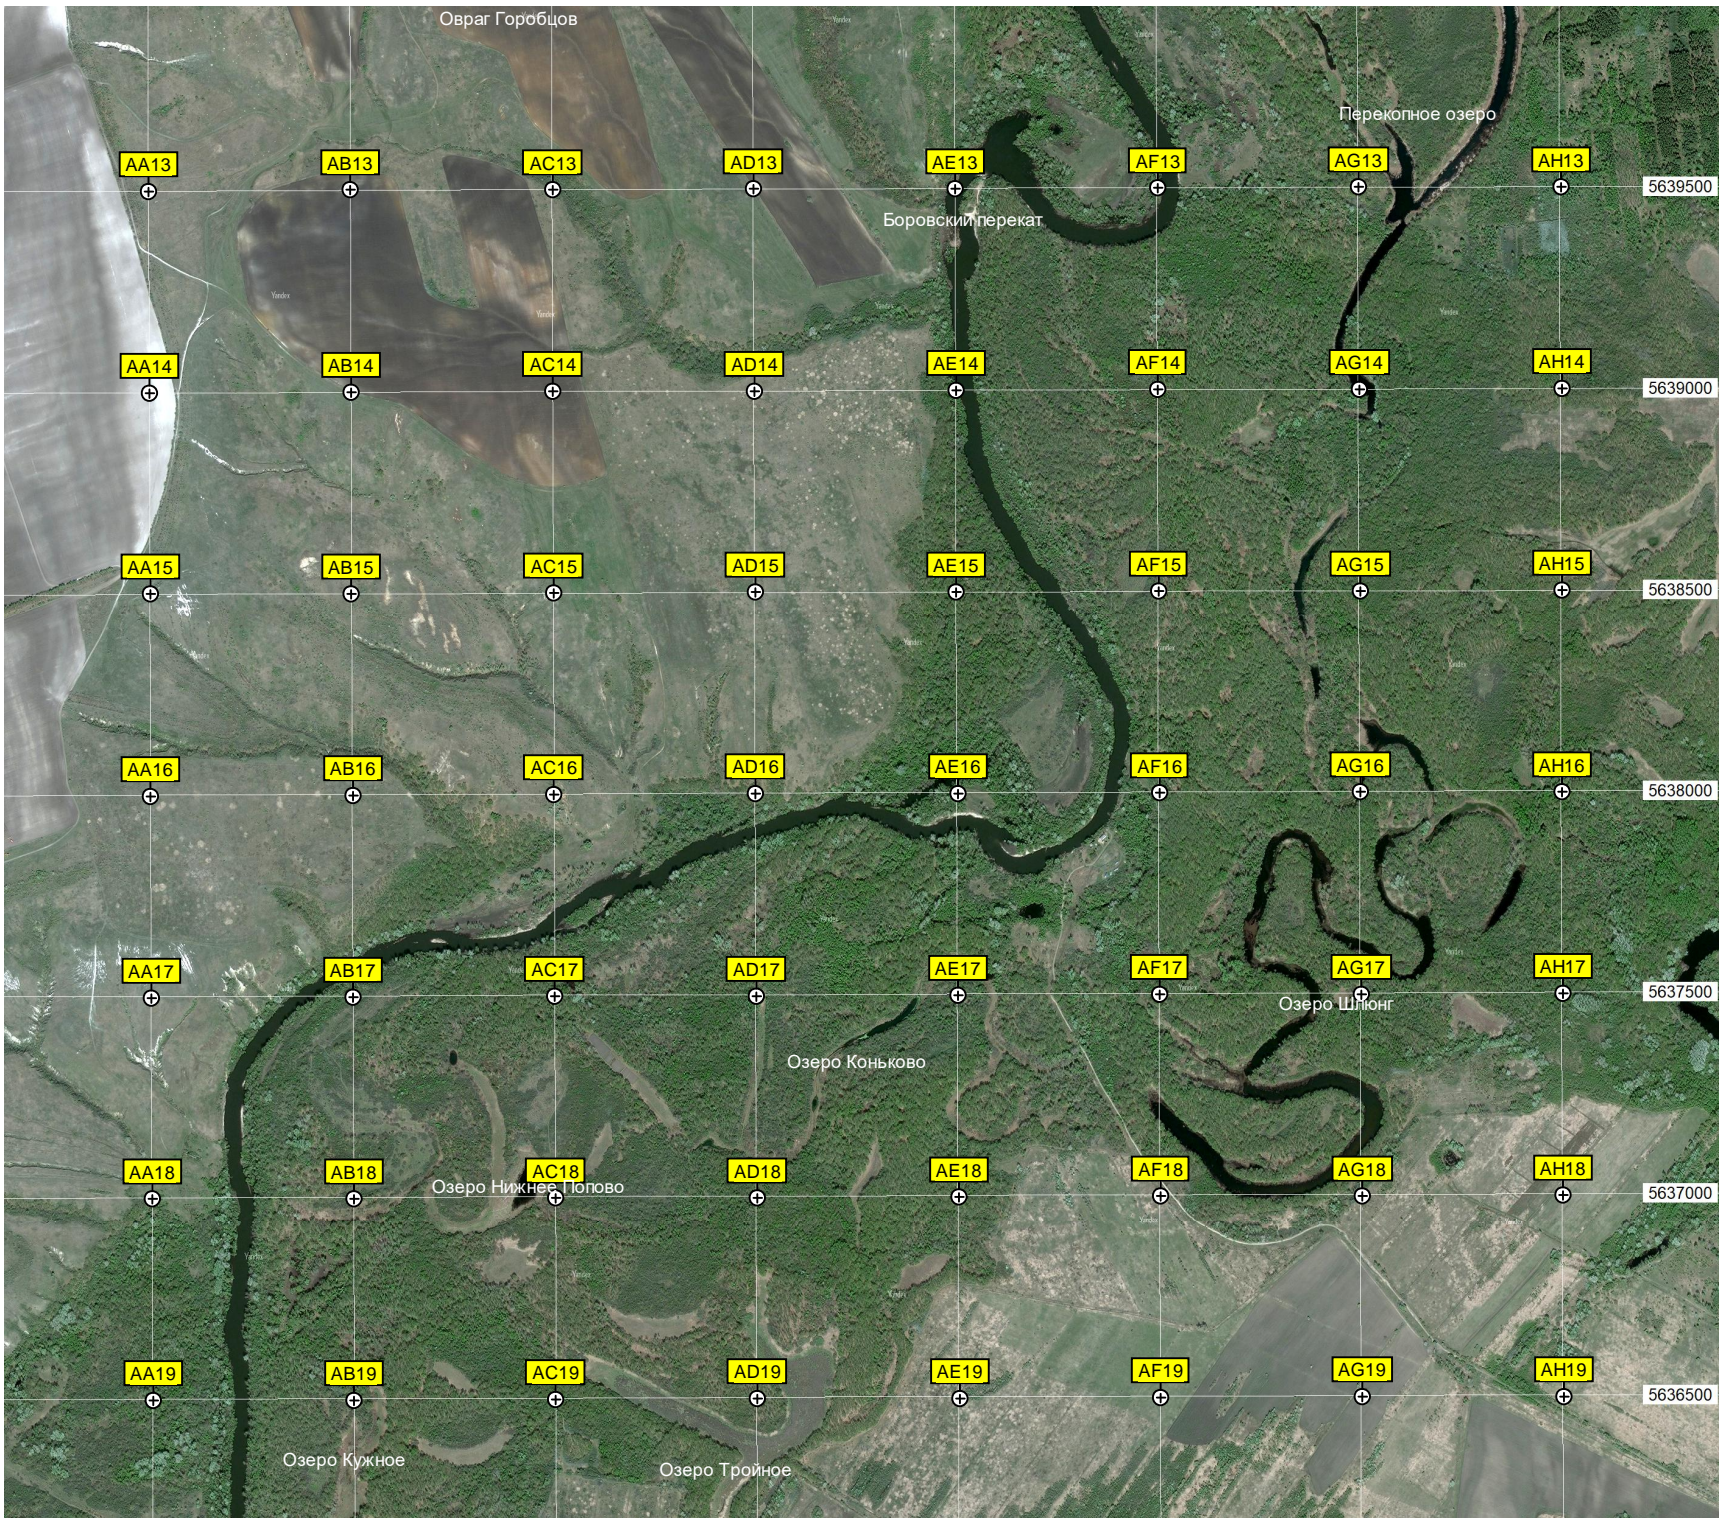

V19

W19

X19

Y19

Z19

Жилой

Меловатский родник

Кладбище
Школа
Церковь Дмитрия Солунского
Медоватка

Медовые горы

Старые разломы гли межа

Озеро Вязовый

Овраг Долгий

Овраг Майлохов

Гора Кабан-белка

озеро Тройное

Озеро Тройное