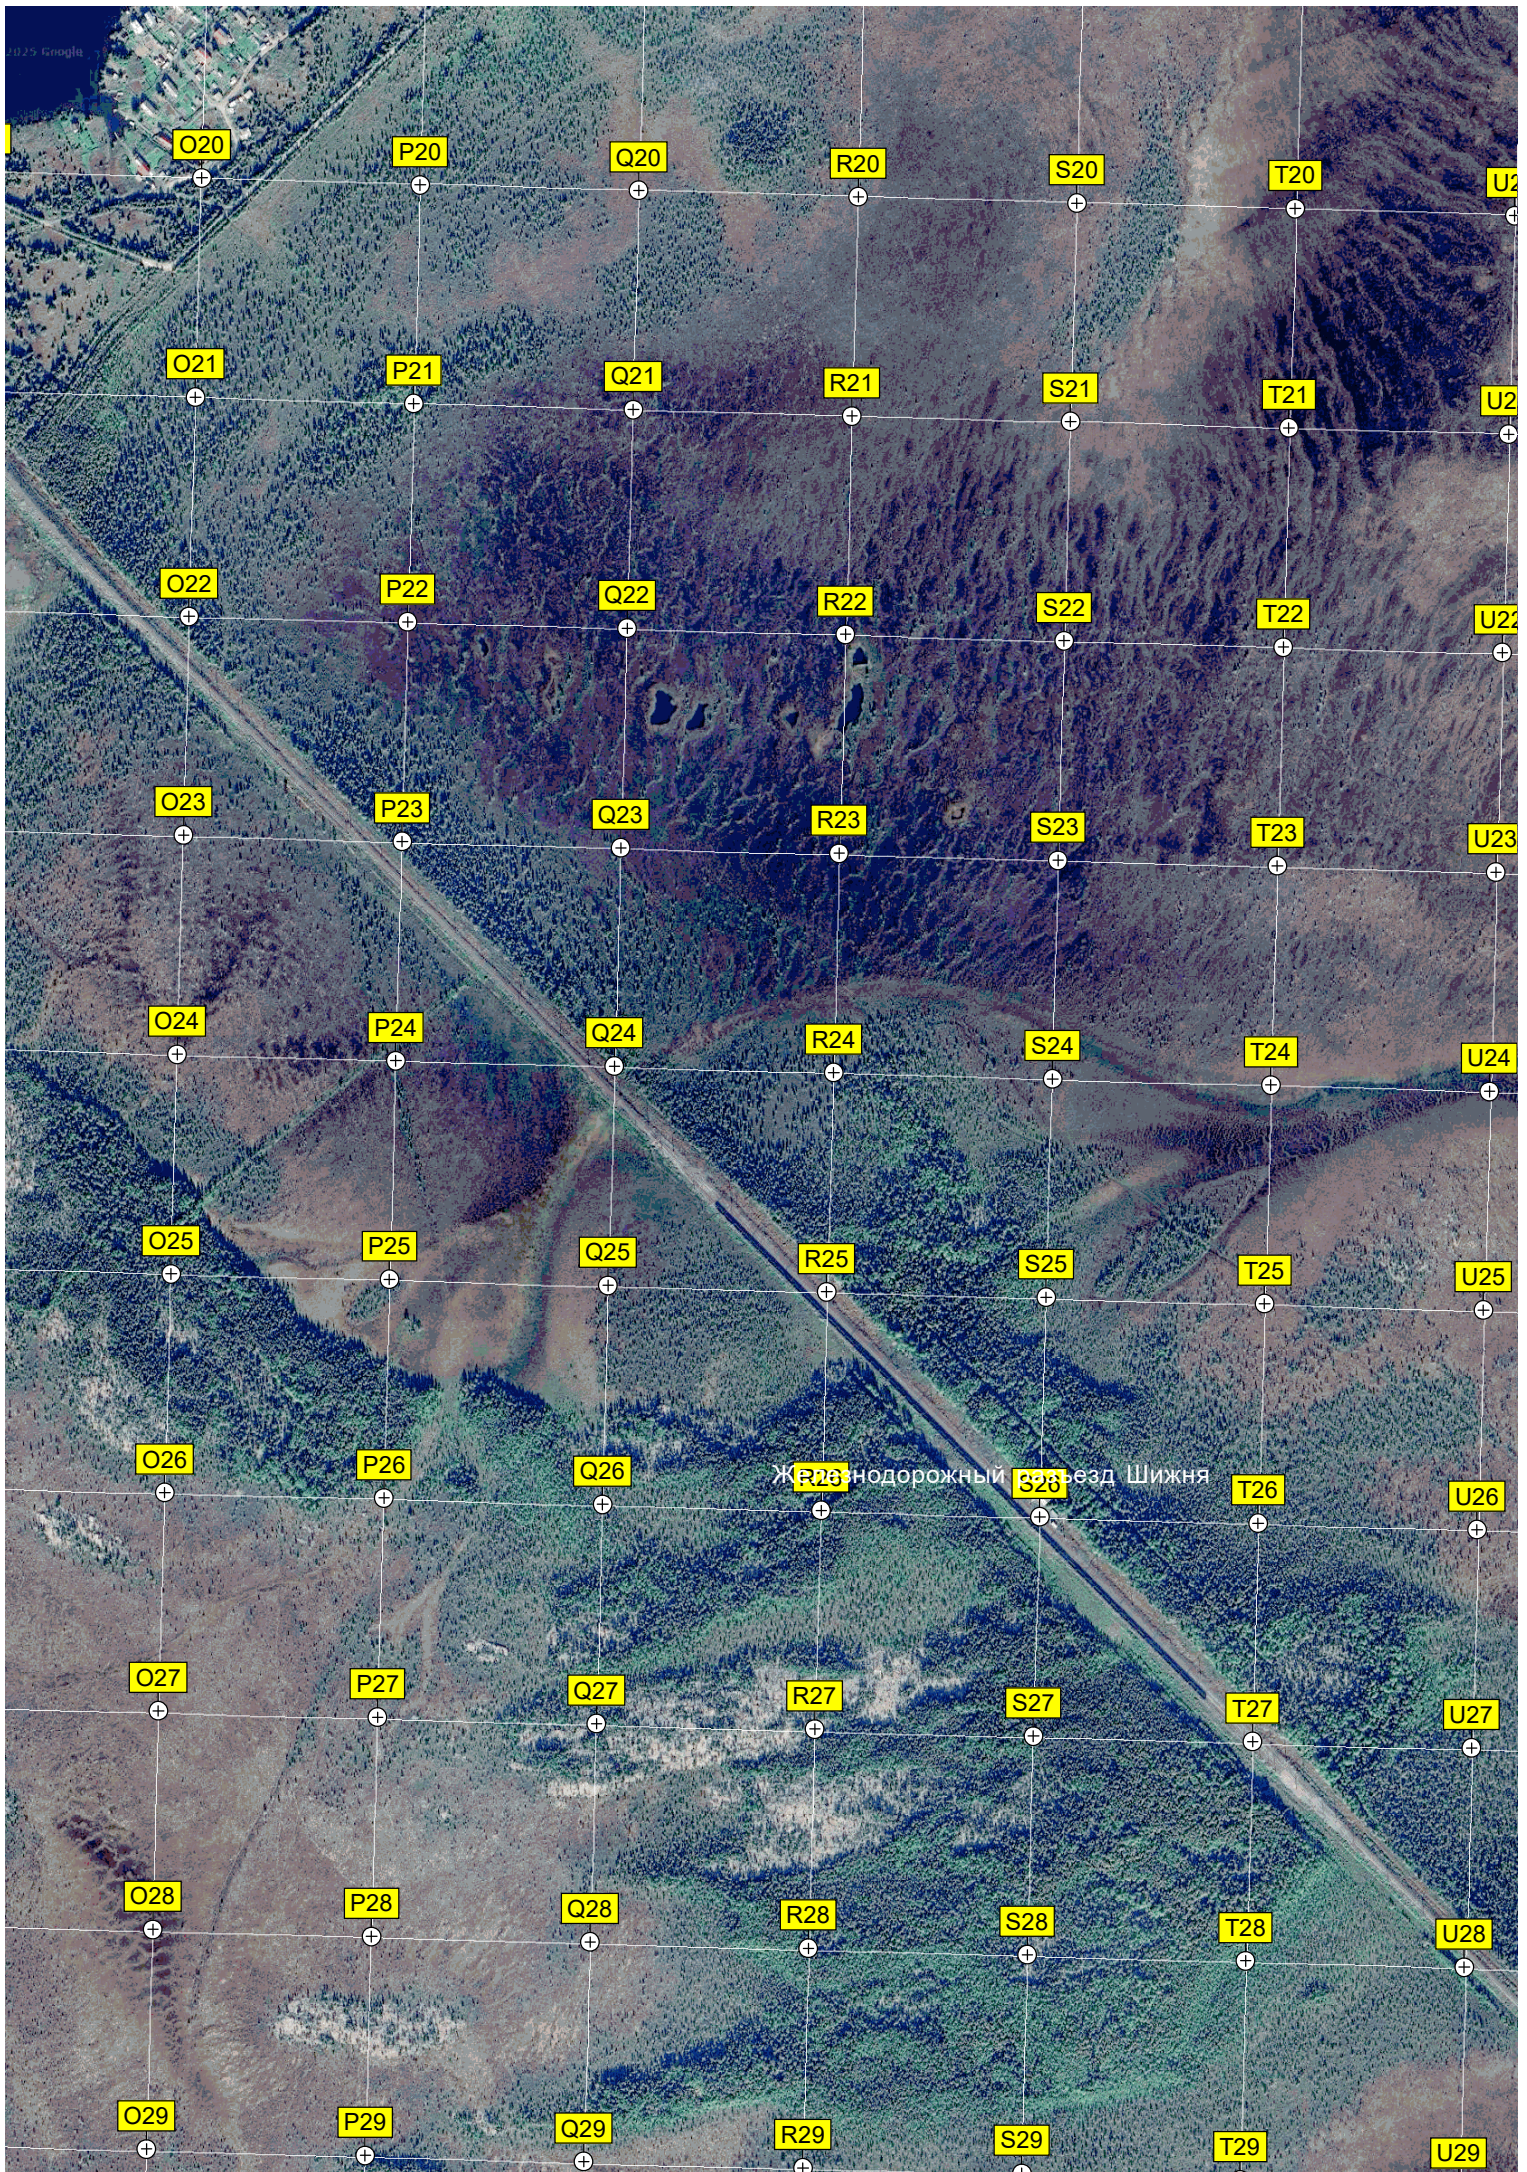

Район электрических сетей № 4 Производственного отделения "Северные электрические сети"

СТ. "Янтарь"

"Колос"

ШИЖНЯ

бол. Шиженское

V20

W20

X20

Y20

Z20

AA20

V21

W21

X21

Y21

Z21

AA21

V22

W22

X22

Y22

Z22

AA22

V23

W23

X23

Y23

Z23

AA23

V24

W24

X24