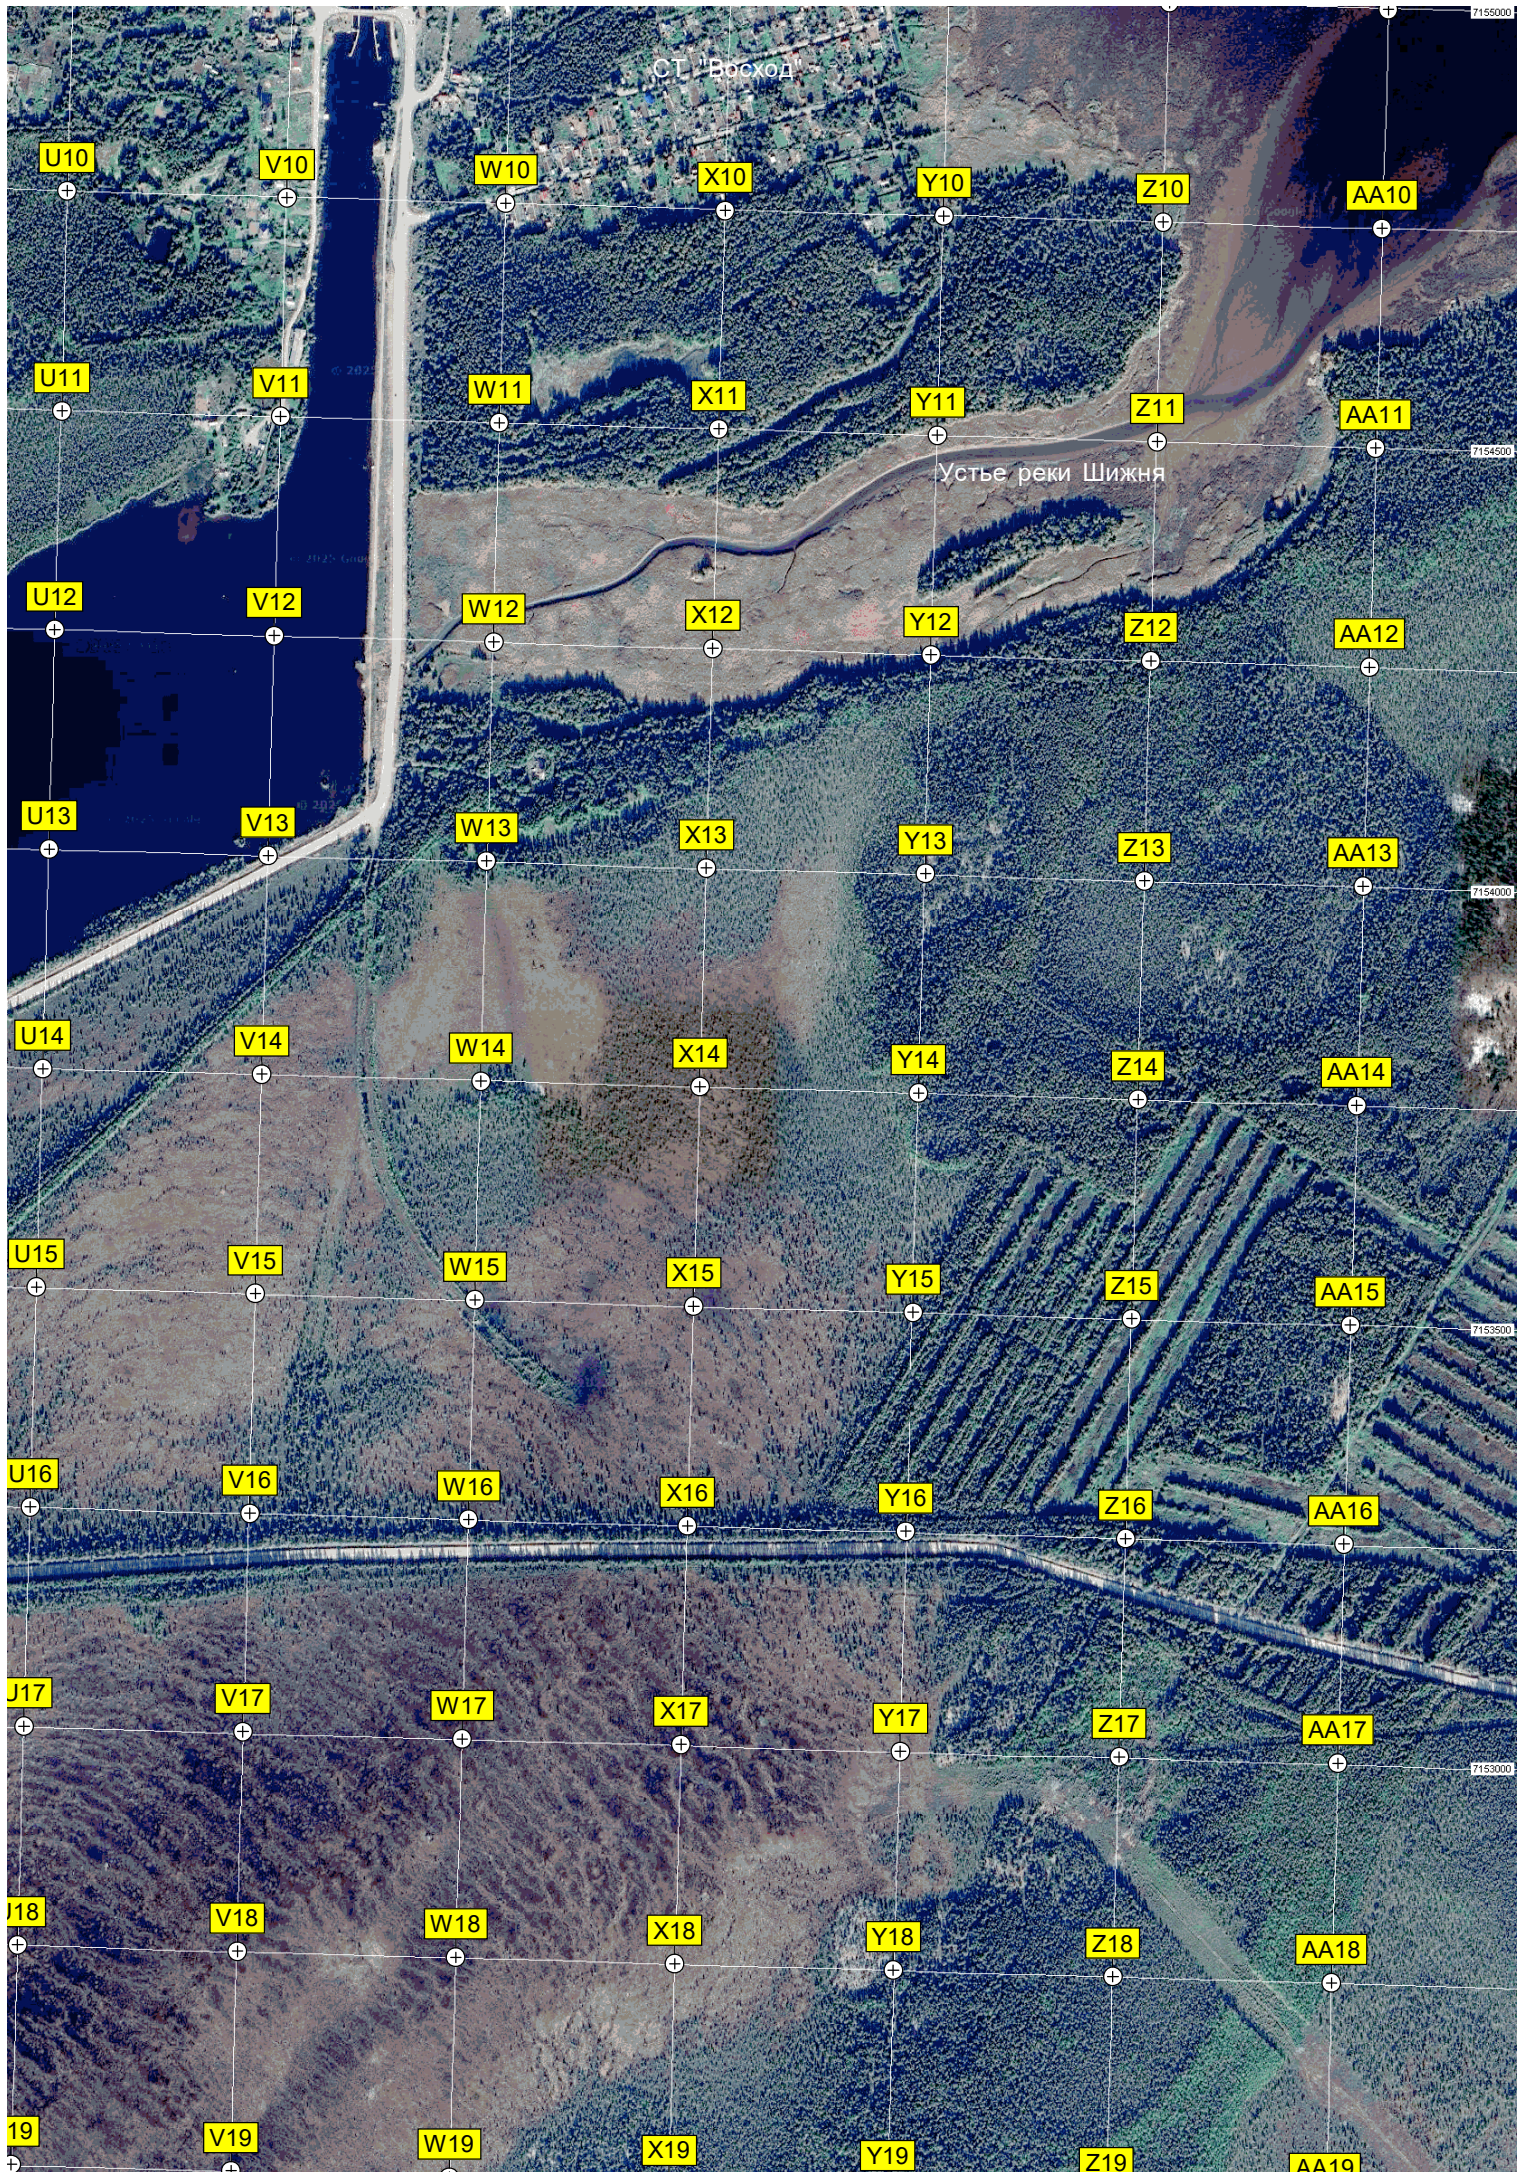

Район электрических сетей № 4 Производственного отделения "Северные электрические сети"

СТ. "Янтарь"

"Колос"

ШИЖНЯ

бол. Шиженское

V20

W20

X20

Y20

Z20

AA20

V21

W21

X21

Y21

Z21

AA21

V22

W22

X22

Y22

Z22

AA22

V23