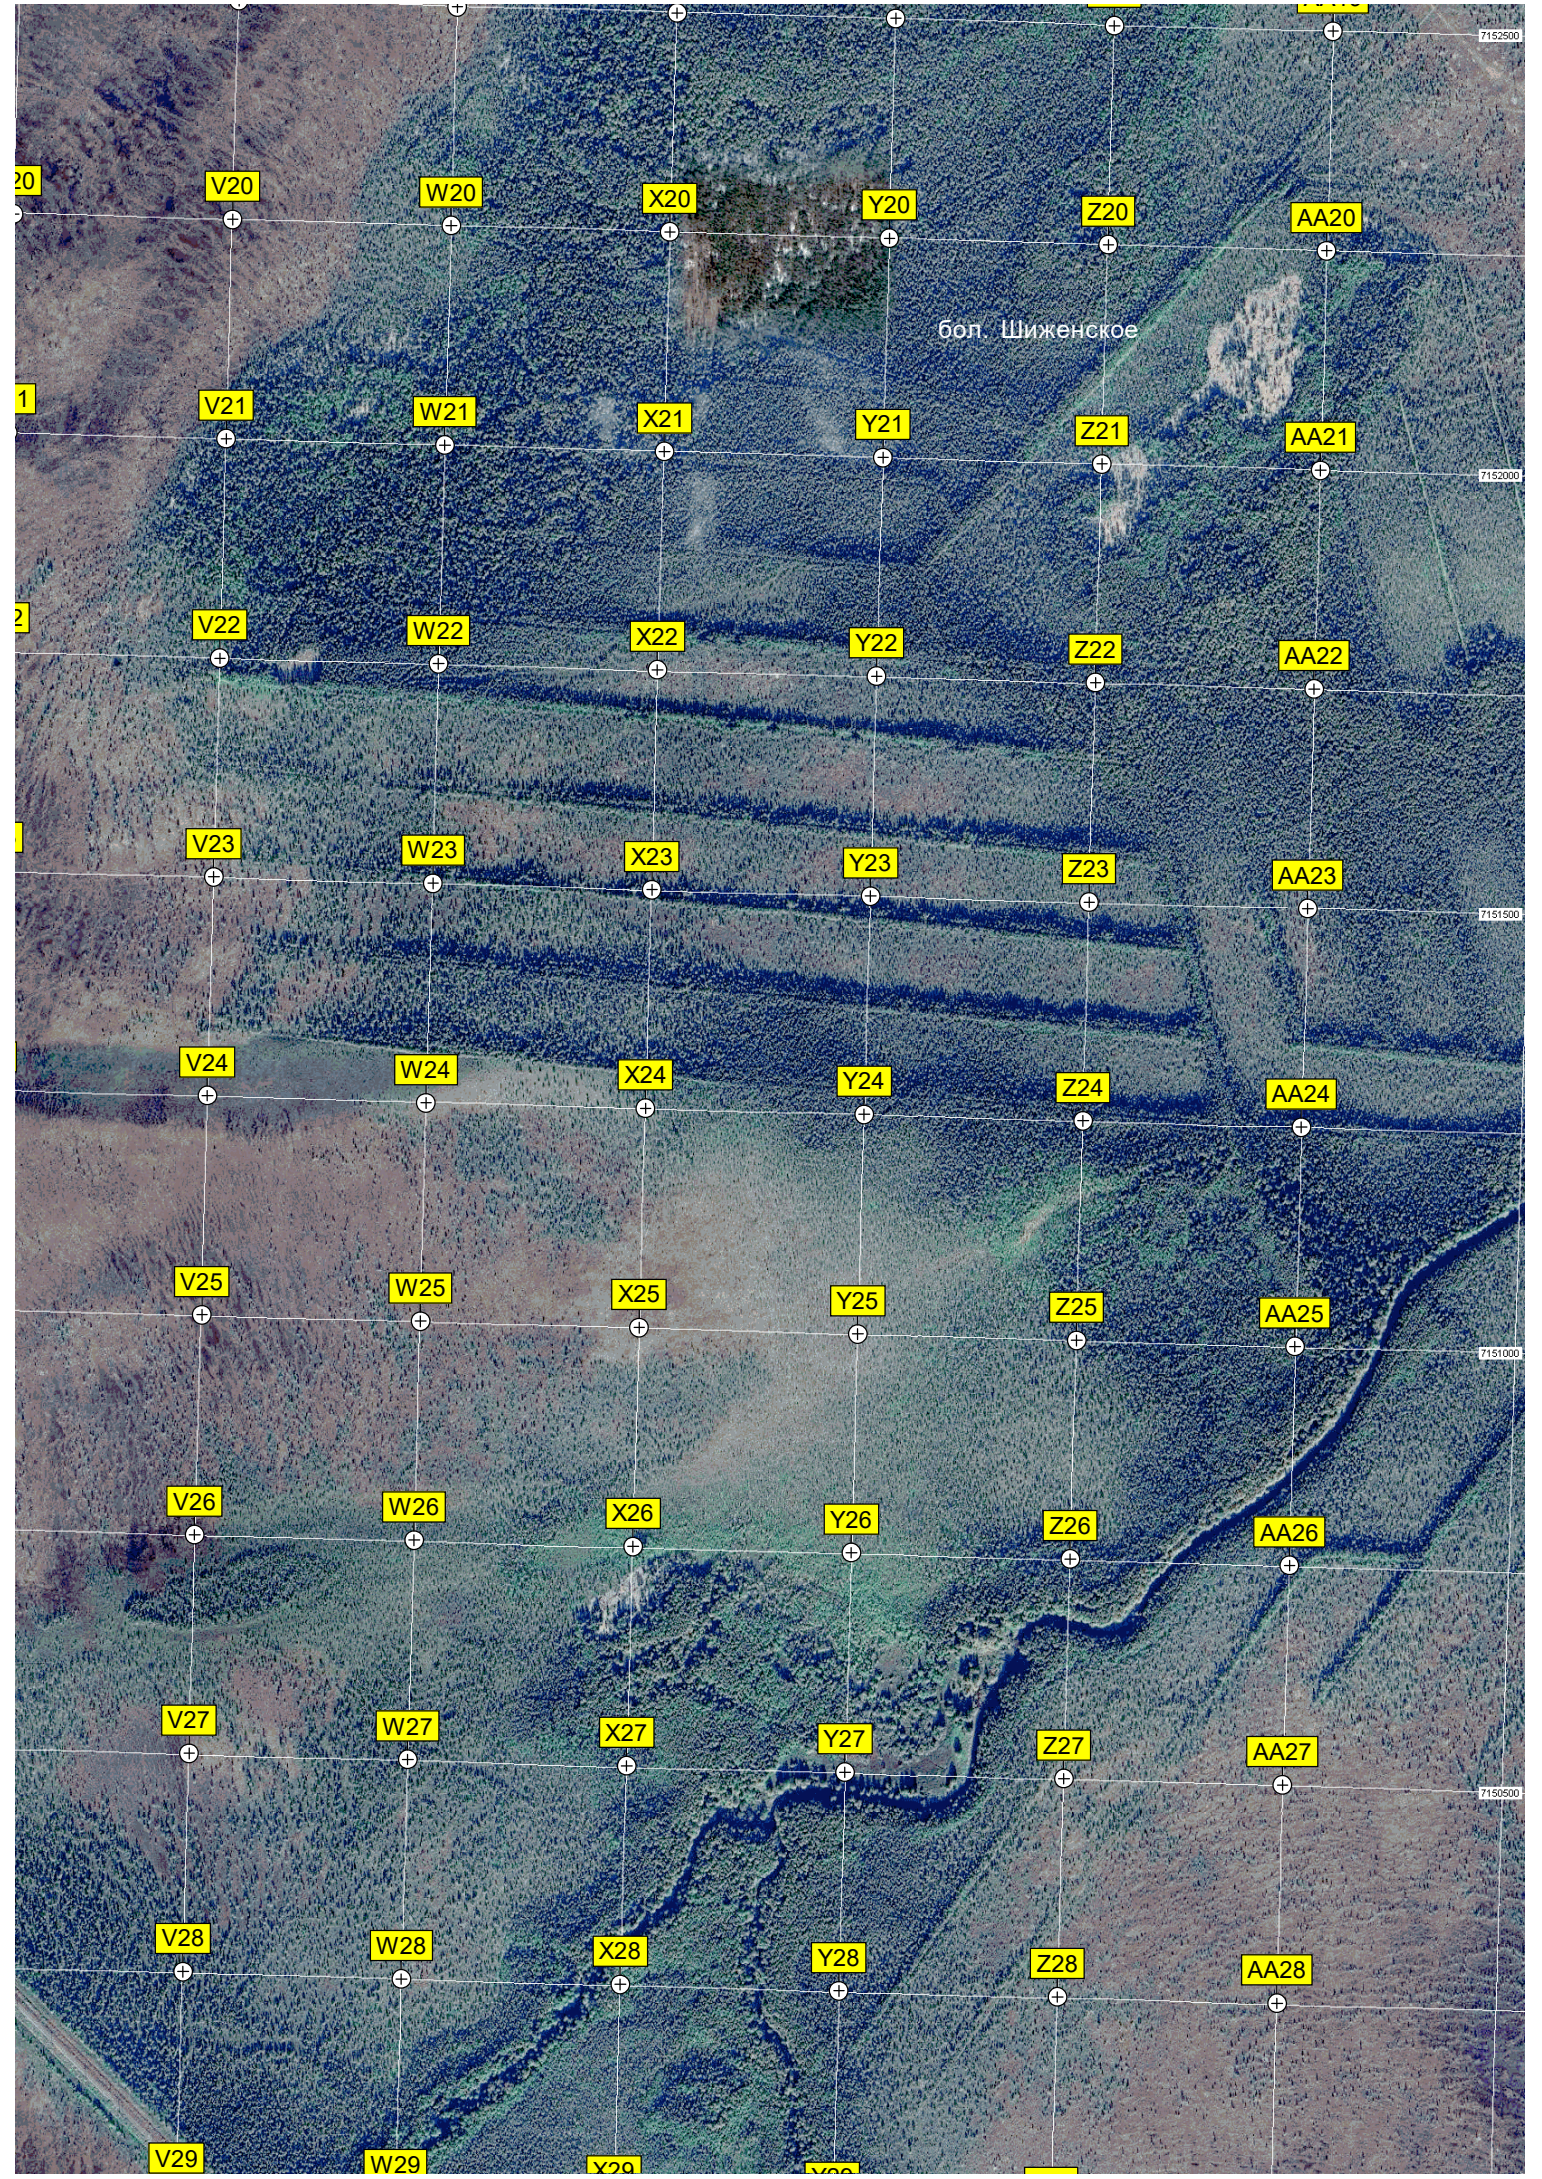

Район электрических сетей № 4 Производственного отделения "Северные электрические сети"

СТ. "Янтарь"

"Колос"

ШИЖНЯ

бол. Шиженское

V20

W20

X20

Y20

Z20

AA20

V21

W21

X21

Y21

Z21

AA21

V22

W22

X22

Y22

Z22

AA22

V23

W23

X23

Y23

Z23

AA23

V24

W24

X24