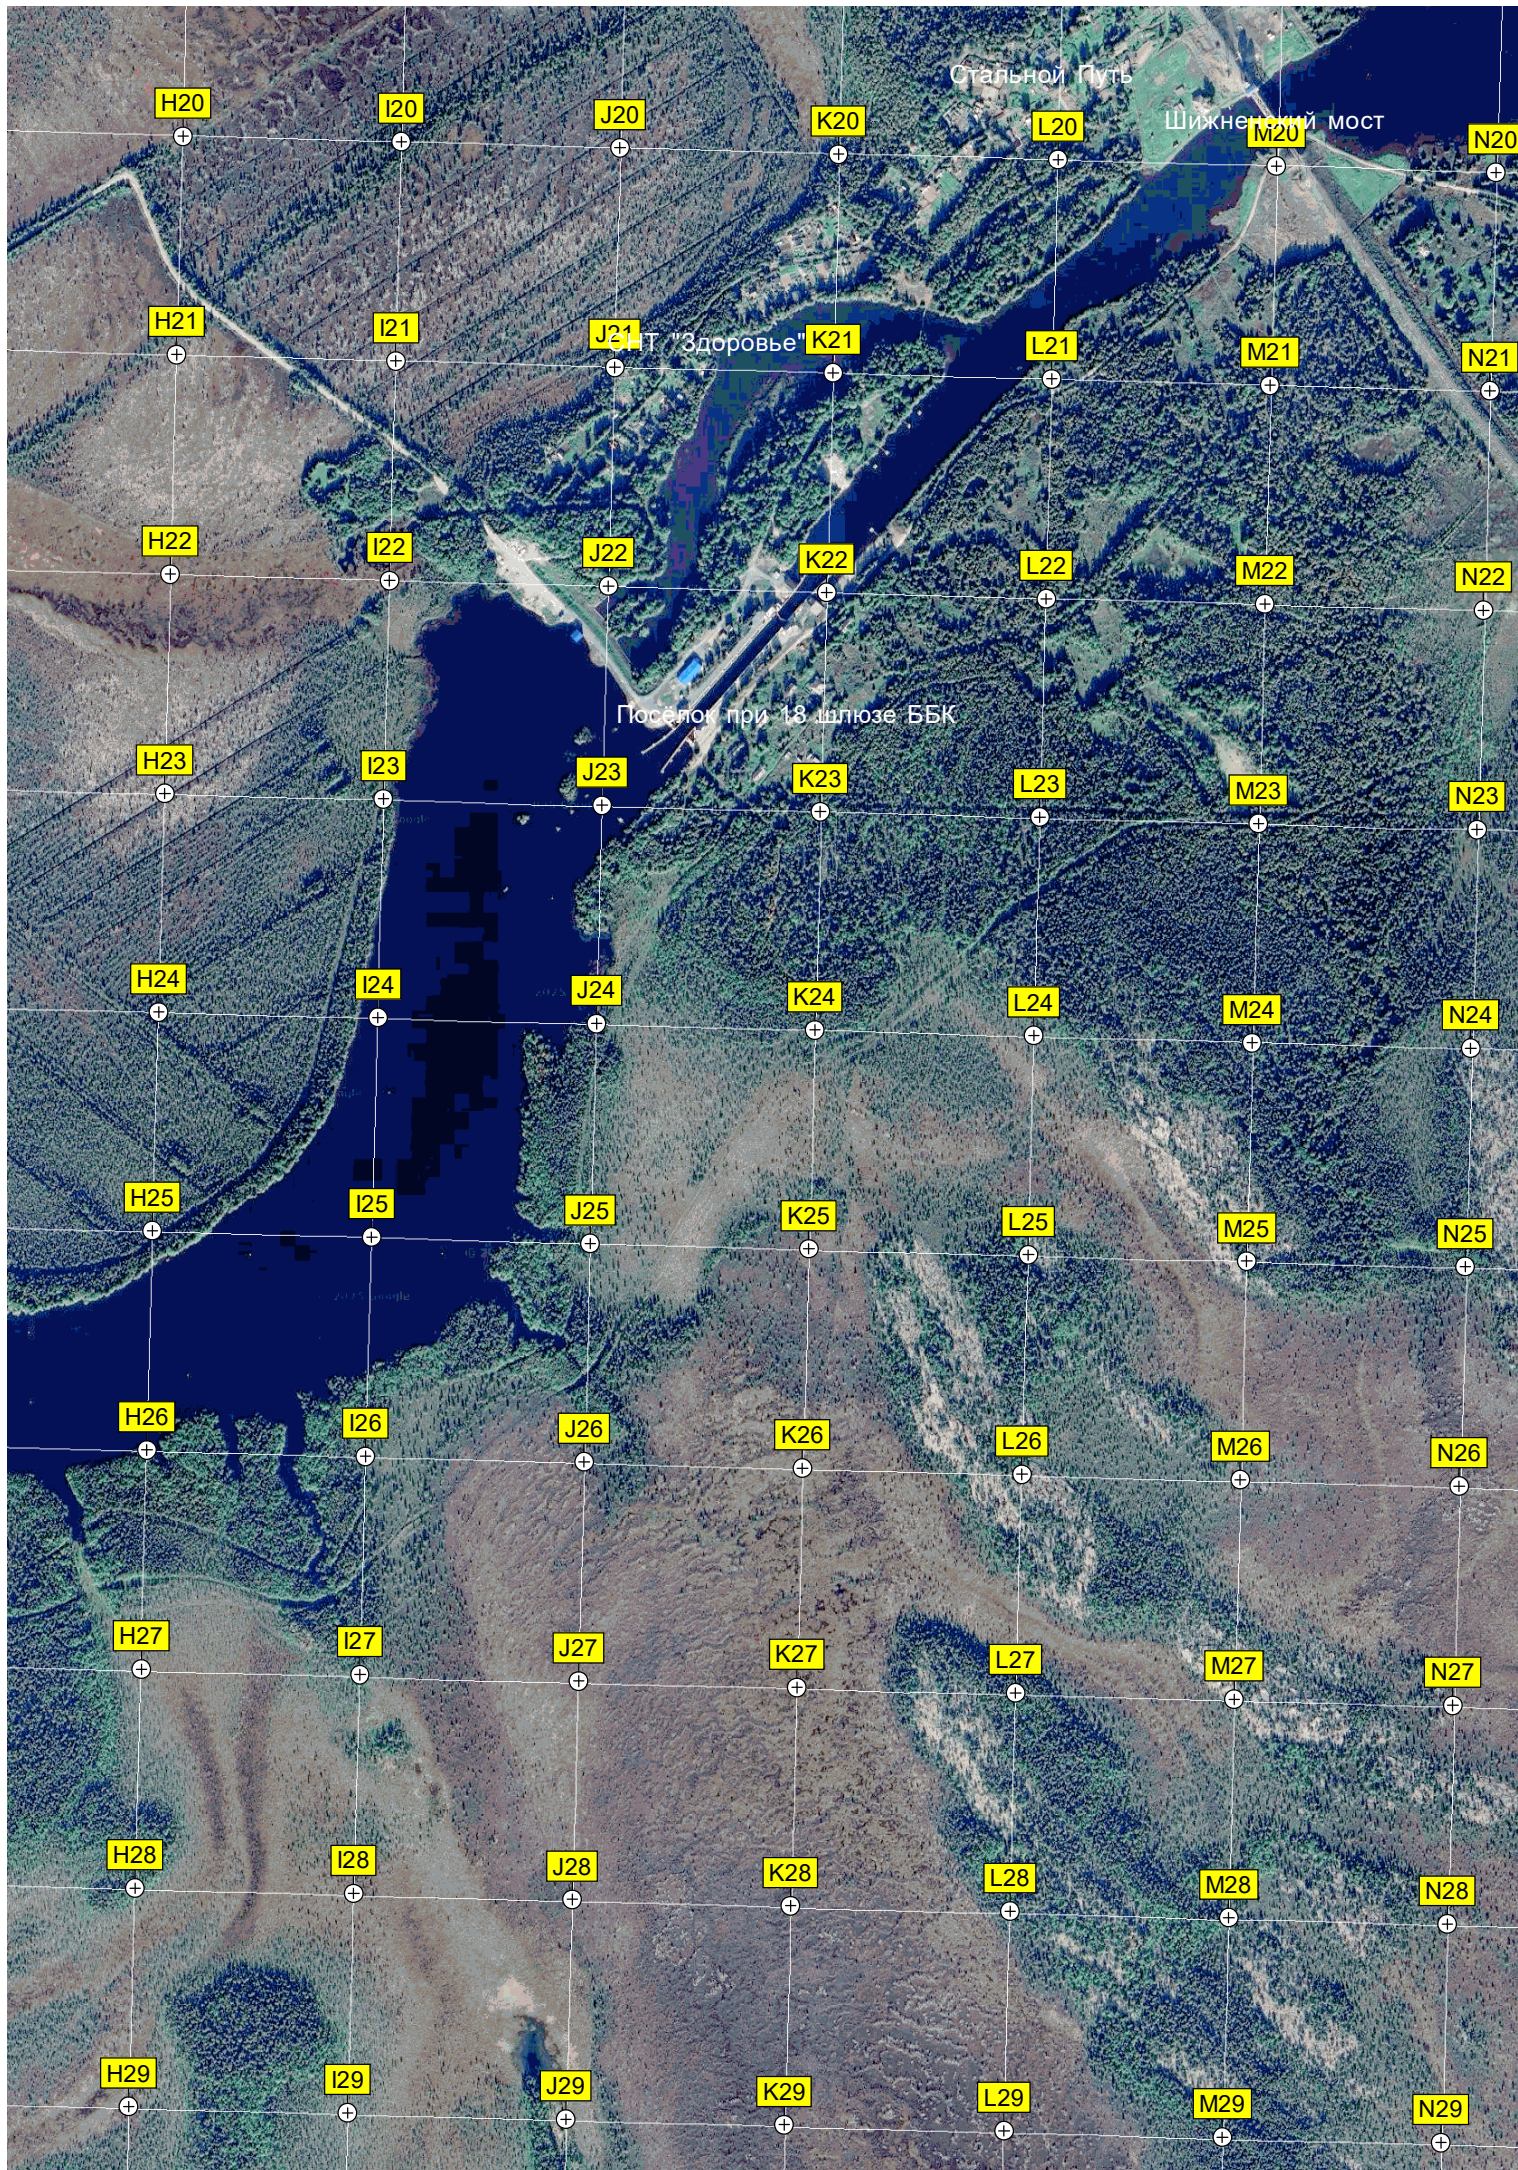

Район электрических сетей № 4 Производственного отделения "Северные электрические сети"

СТ. "Янтарь"

"Колос"

ШИЖНЯ

бол. Шиженское

V20

W20

X20

AA21

V22

W22

X22

Y22

Z22

AA22

V23