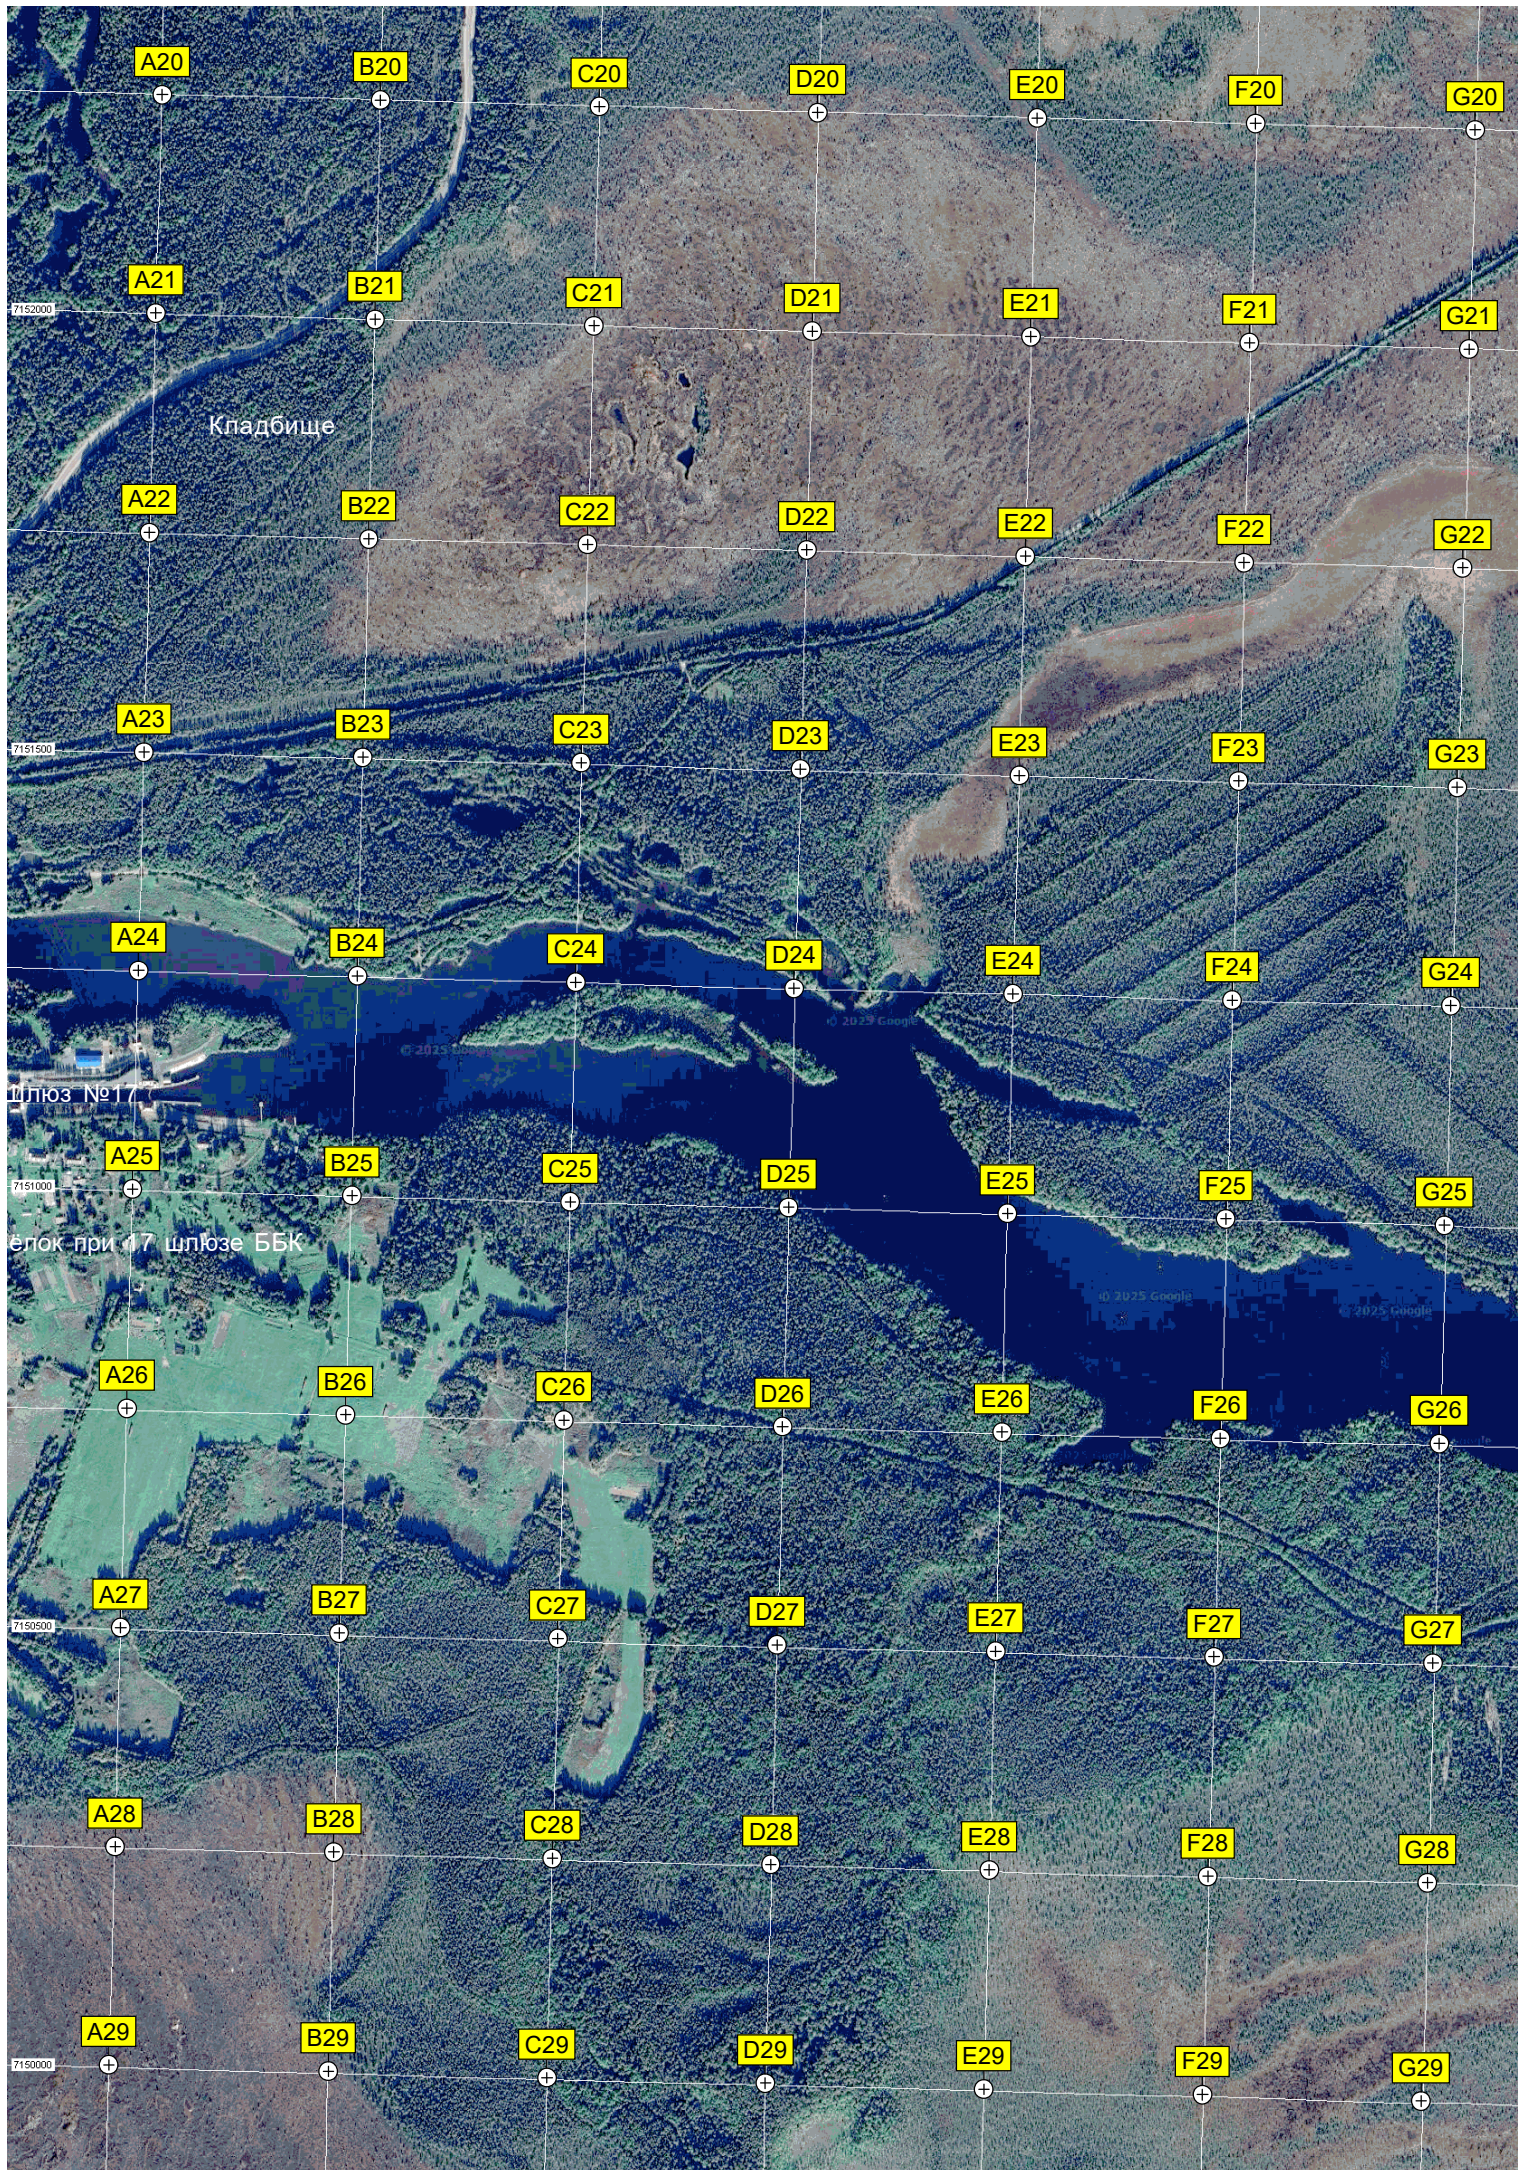

Район электрических сетей № 4 Производственного отделения "Северные электрические сети"

СТ. "Янтарь"

"Колос"

ШИЖНЯ

бол. Шиженское

V20

W20

X20

Y20

Z20

AA20

V21

W21

X21

Y21

Z21

AA21

V22

W22

X22

Y22

Z22

AA22

V23