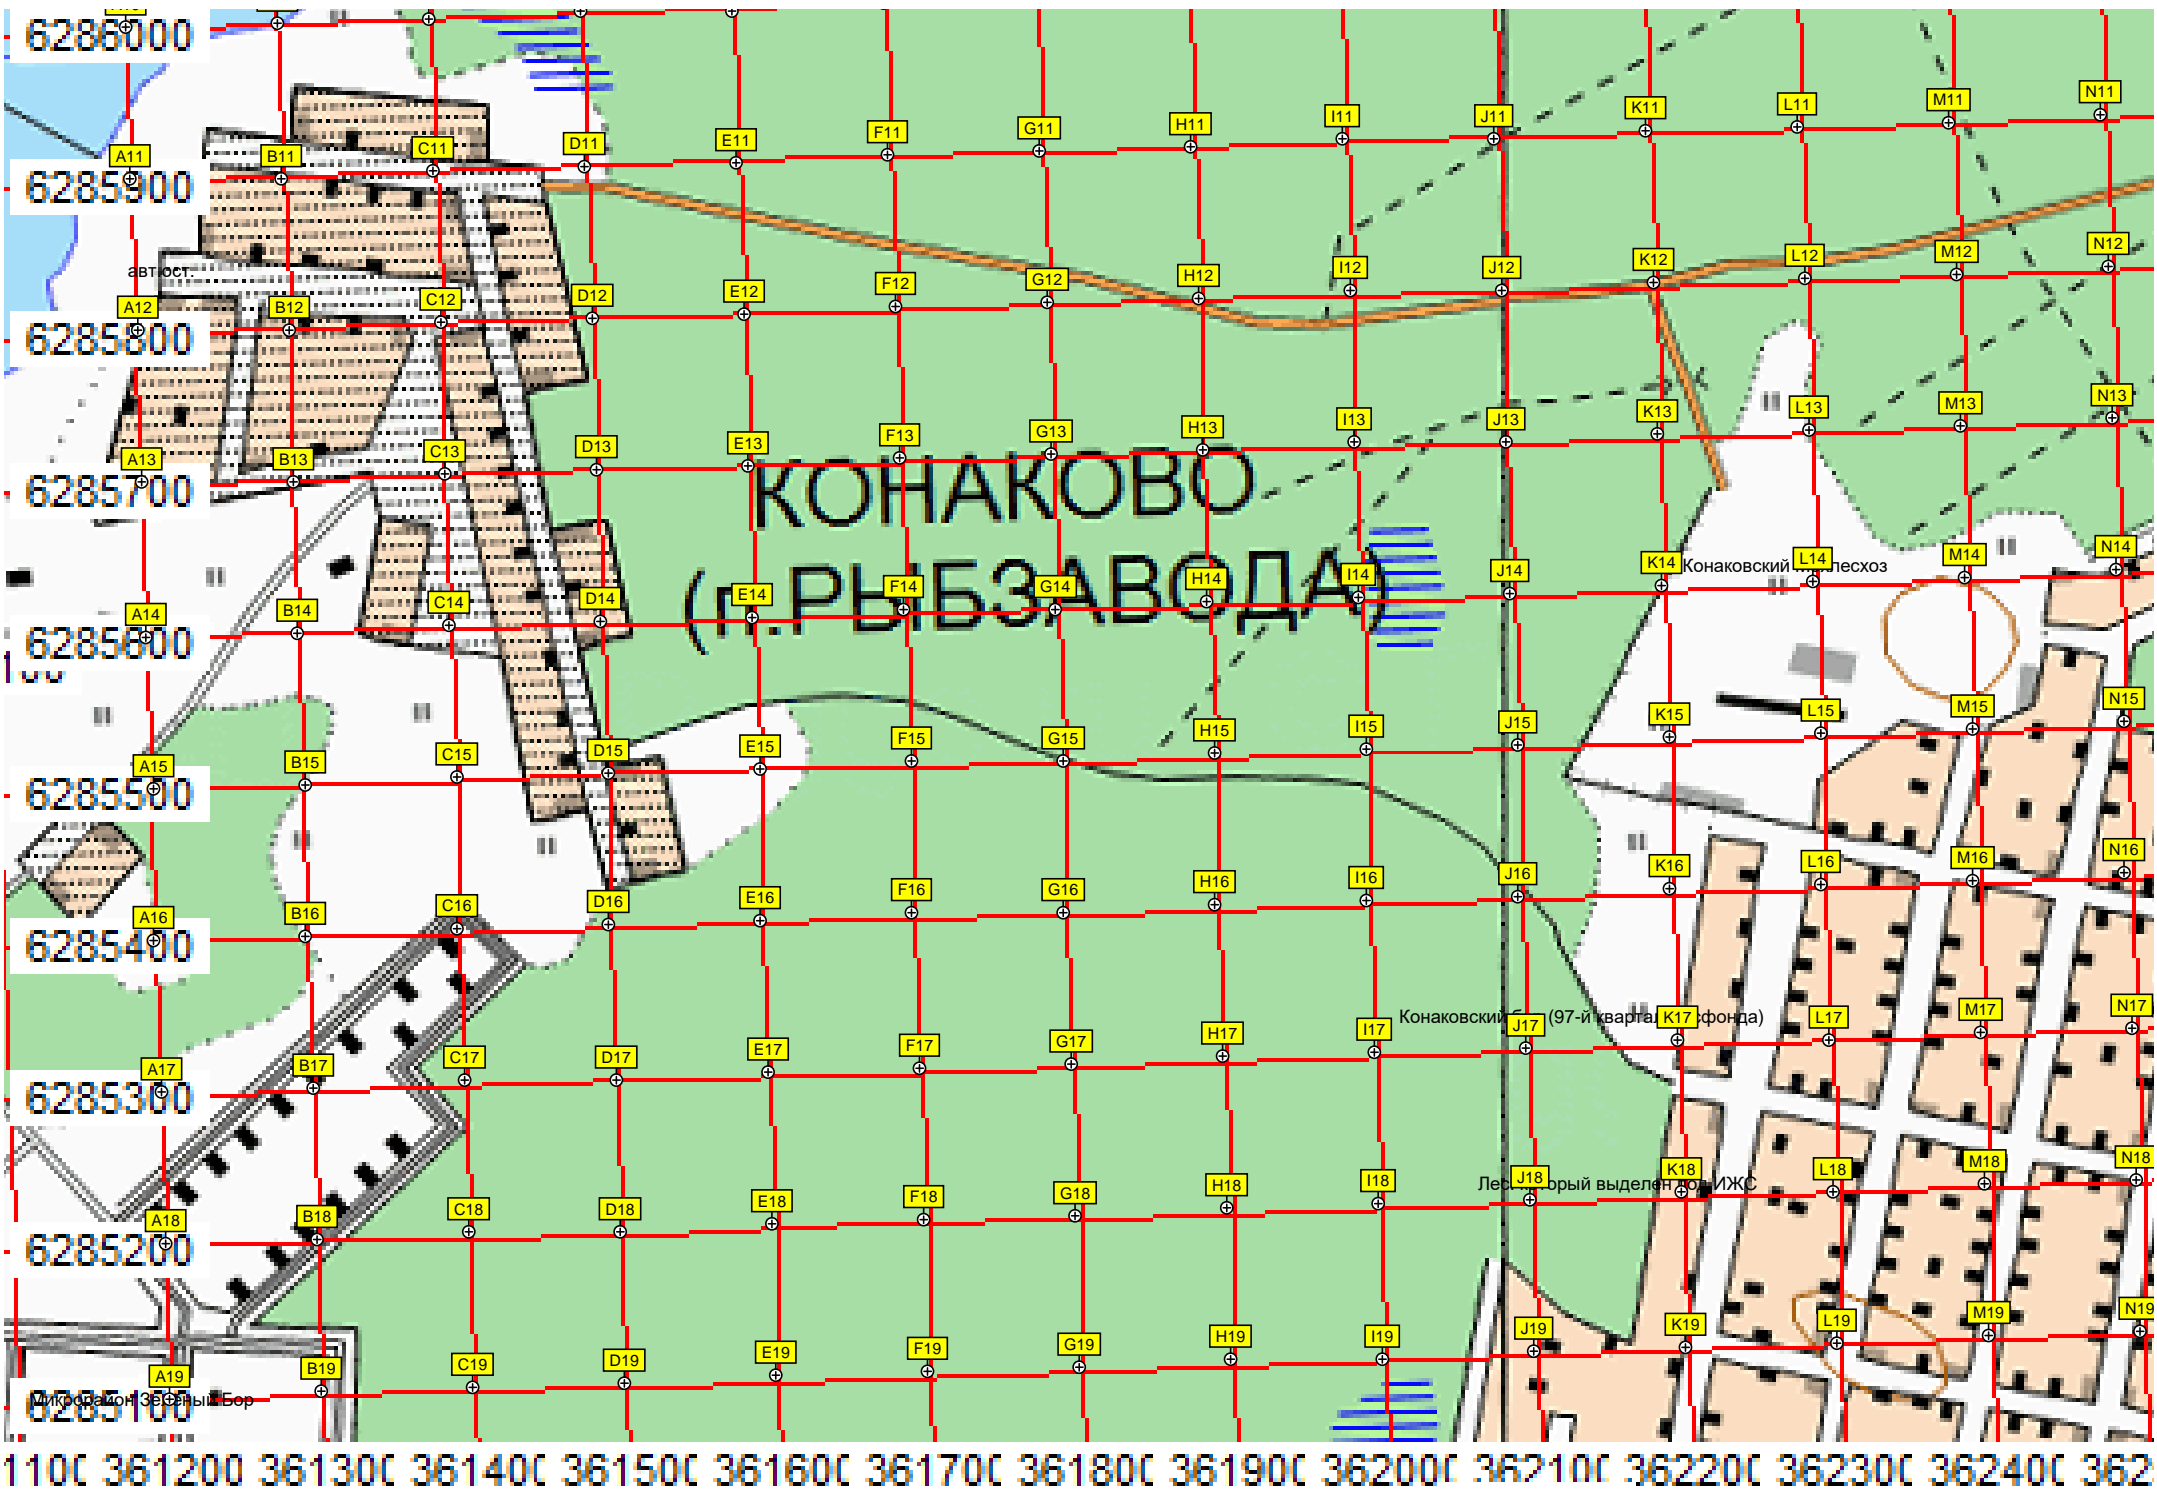

6287000 1300 361400 361500 361600 361700 361800 361900 362000 362100 362200 362300 362400 362500

Старый стадион в Борю

6286900

6286800

6286700

6286600

6286500

6286400

6286300

6286200

6286100

(ВОЛНА)

Конаковский бор (94-й квартал Лесфонда)

Родник

Забр... нная каф...

94

6286000
6285900
6285800
6285700
6285600
6285500
6285400
6285300
6285200
6285100

A11 B11 C11 D11 E11 F11 G11 H11 I11 J11 K11 L11 M11 N11
A12 B12 C12 D12 E12 F12 G12 H12 I12 J12 K12 L12 M12 N12
A13 B13 C13 D13 E13 F13 G13 H13 I13 J13 K13 L13 M13 N13
A14 B14 C14 D14 E14 F14 G14 H14 I14 J14 K14 L14 M14 N14
A15 B15 C15 D15 E15 F15 G15 H15 I15 J15 K15 L15 M15 N15
A16 B16 C16 D16 E16 F16 G16 H16 I16 J16 K16 L16 M16 N16
A17 B17 C17 D17 E17 F17 G17 H17 I17 J17 K17 L17 M17 N17
A18 B18 C18 D18 E18 F18 G18 H18 I18 J18 K18 L18 M18 N18
A19 B19 C19 D19 E19 F19 G19 H19 I19 J19 K19 L19 M19 N19

361100 361200 361300 361400 361500 361600 361700 361800 361900 362000 362100 362200 362300 362400 362500

6285900

6285800

6285700

6285600

6285500

6285400

6285300