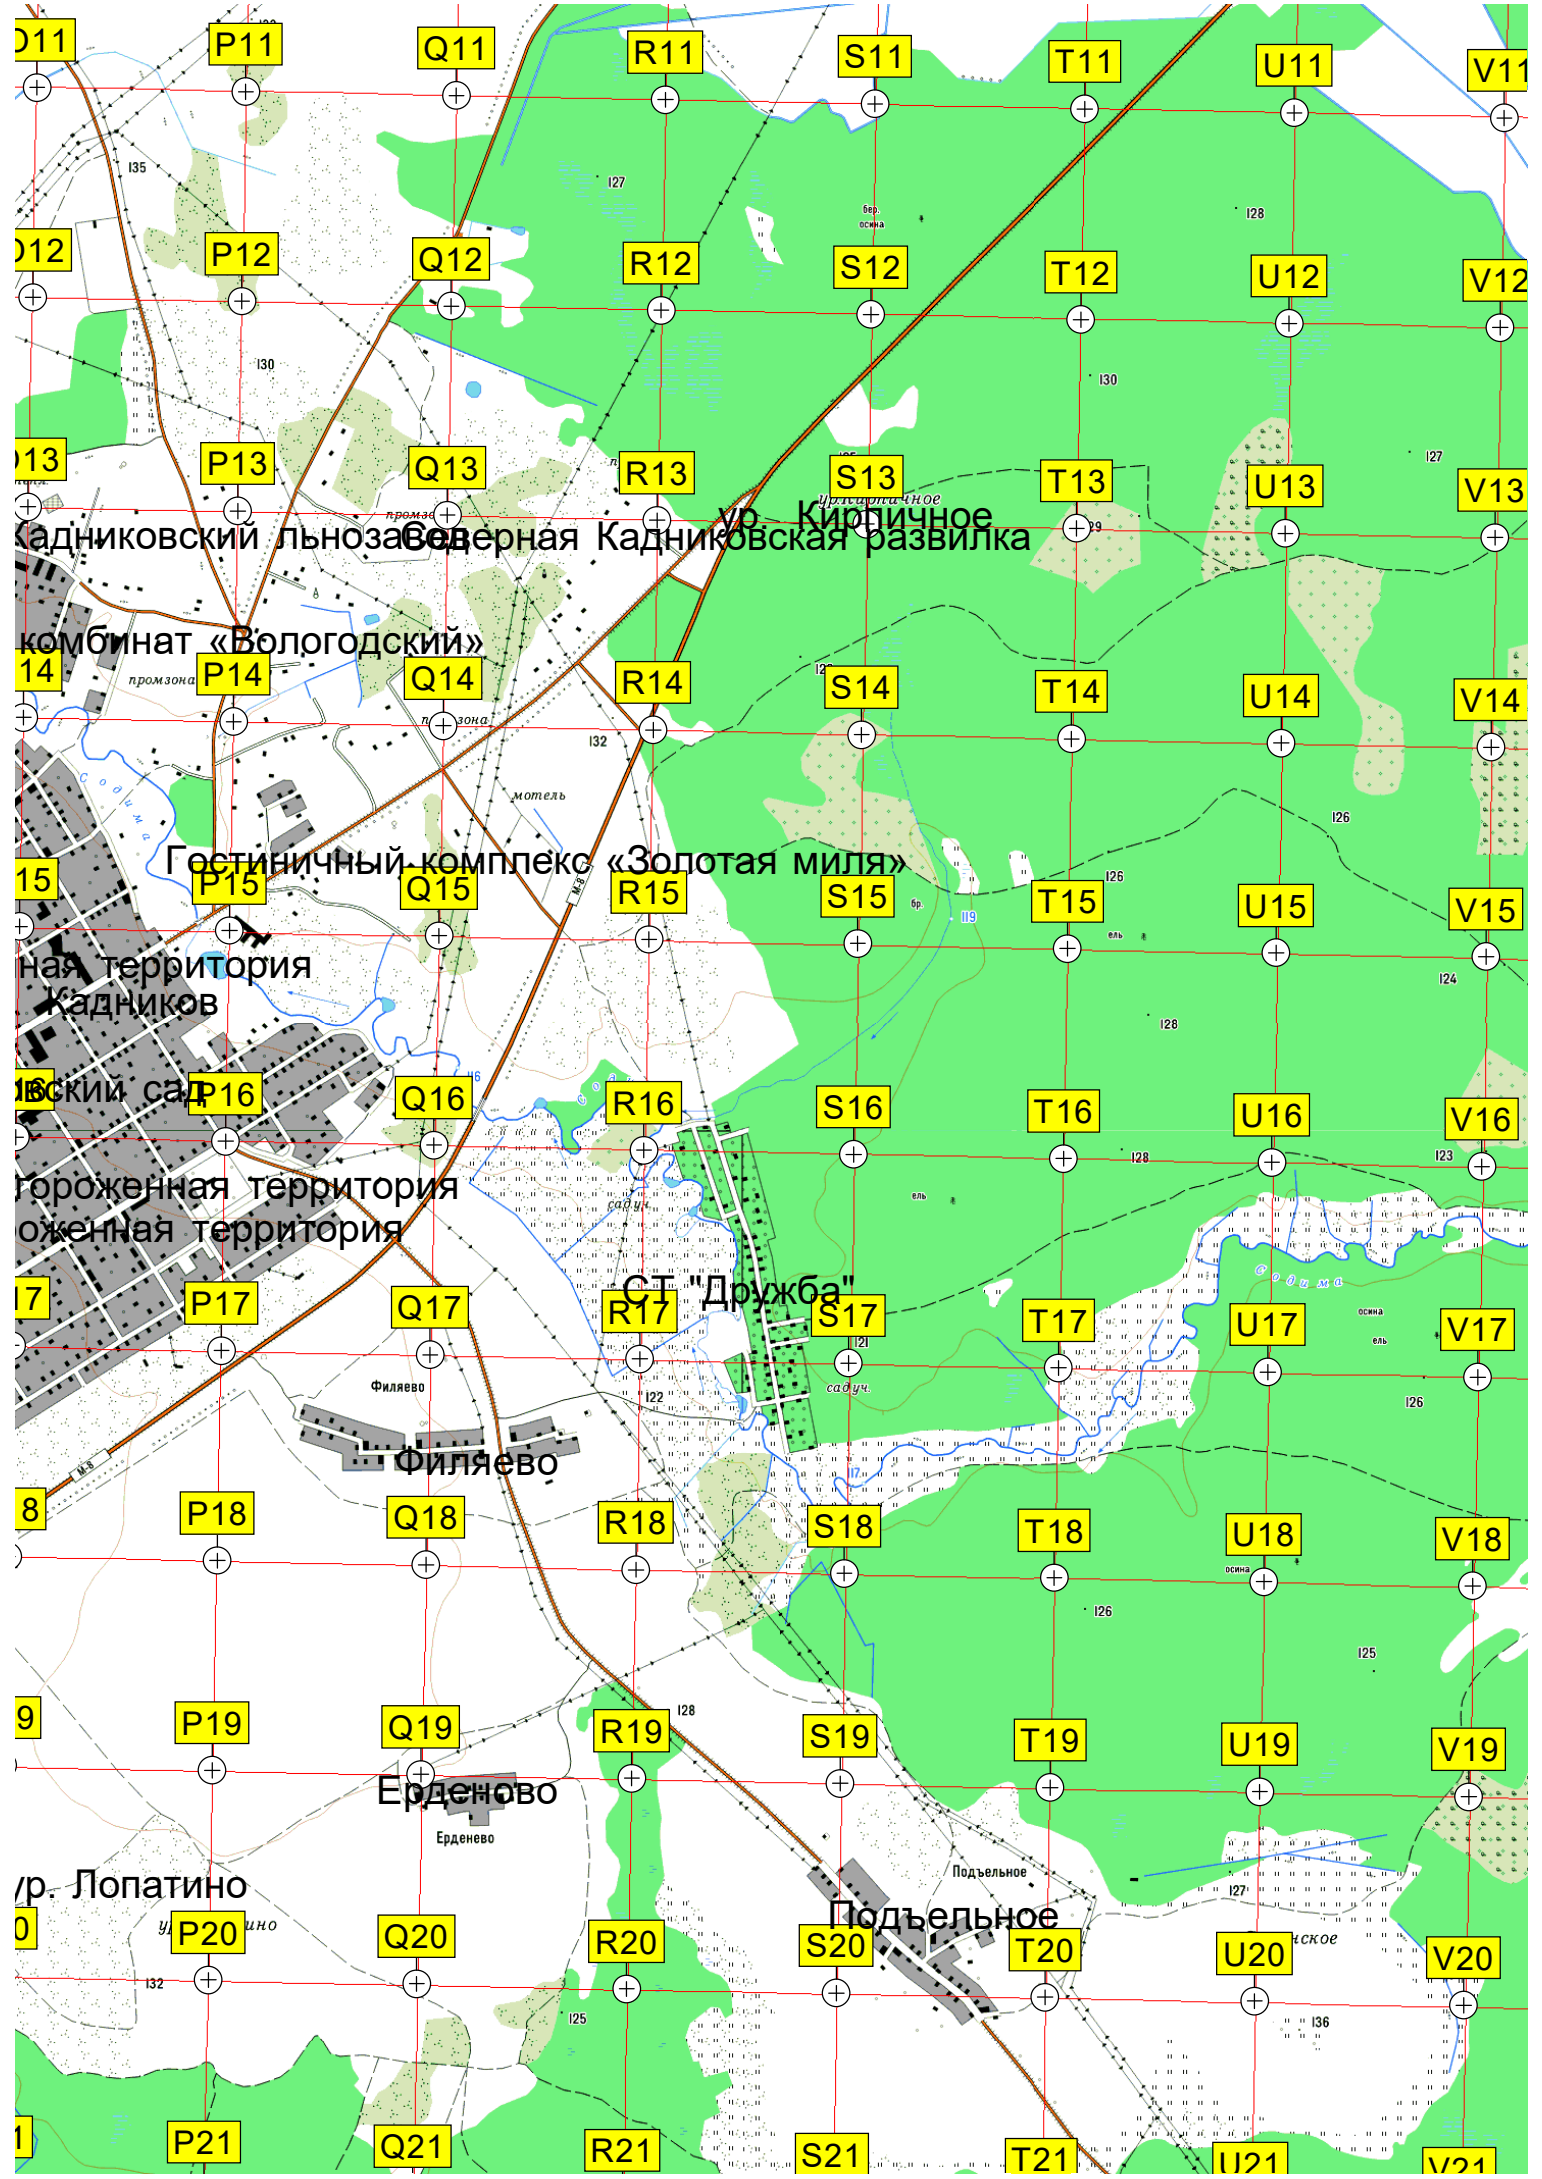

Кадниковский льнозавод, Верхняя Кадниковская развилка, ул. Кирпичное

комбинат «Вологодский»

Гостиничный комплекс «Золотая миля»

ная территория
Кадников

вский сад

гороженная территория
оженная территория

7

Филяево

8

9

Ерденово

р. Лопатино

0

1

Подбельное