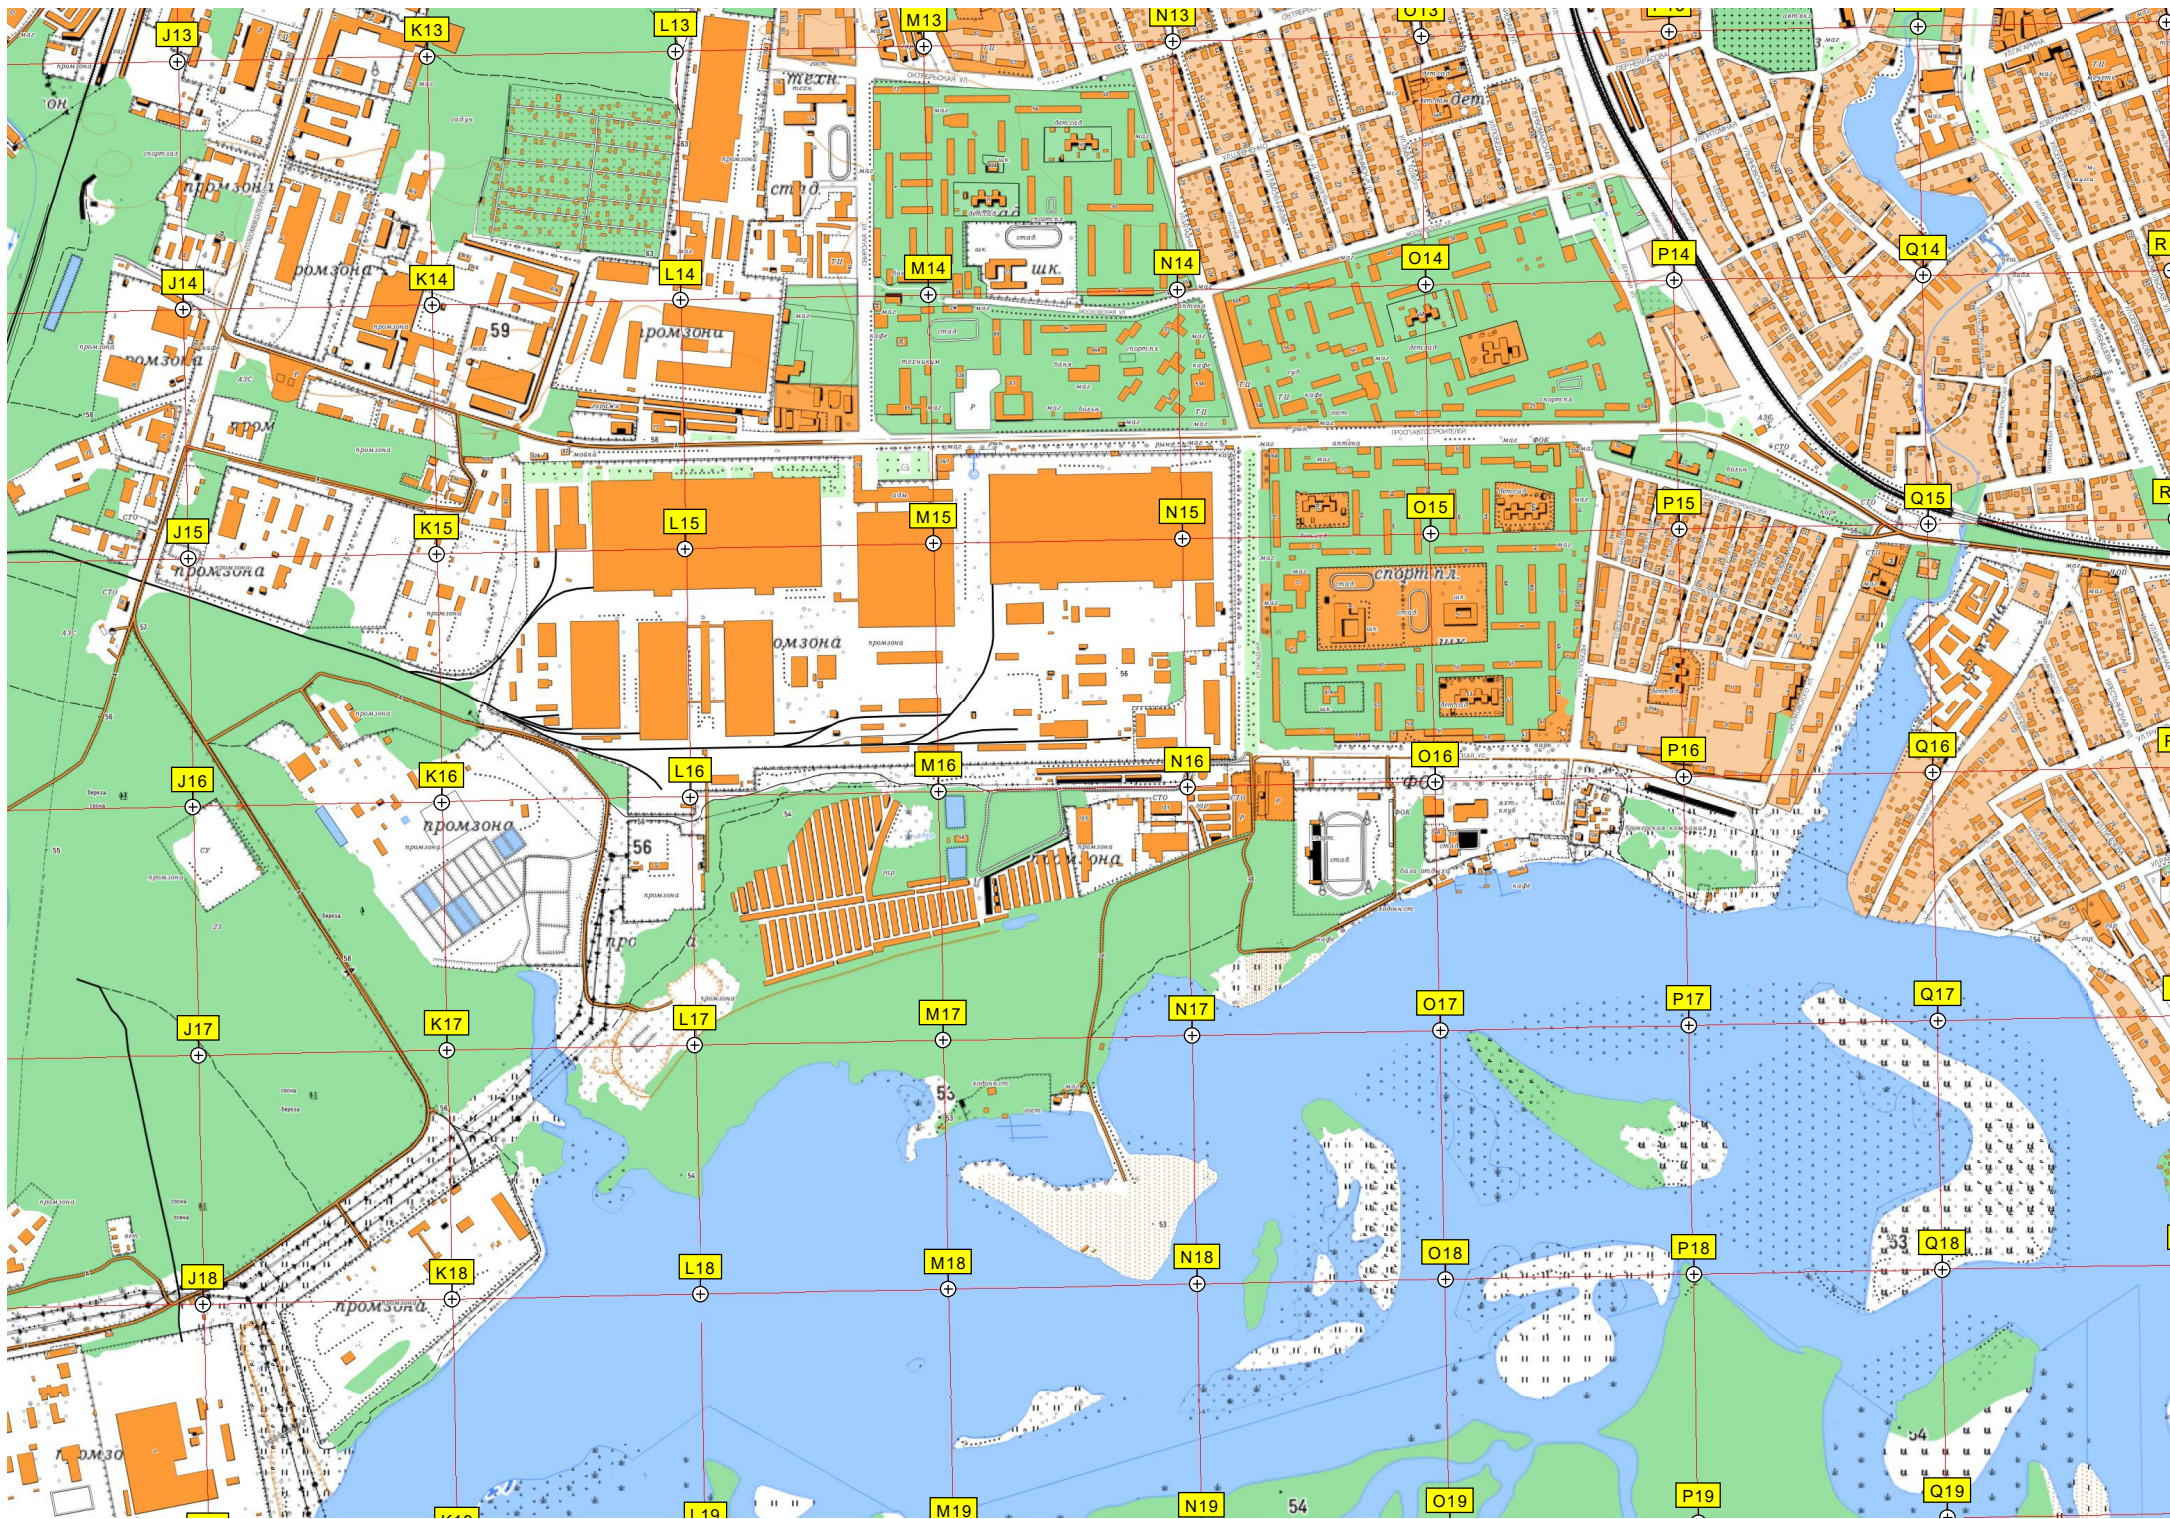

14

13

80

113

114

115

116

117

118

ДИМИТРОВГРАД

Водоохранная зона Куйбышевской волги

(ВОЛГА)

АНИЛ

СОСНА

сад.уч.

дуб