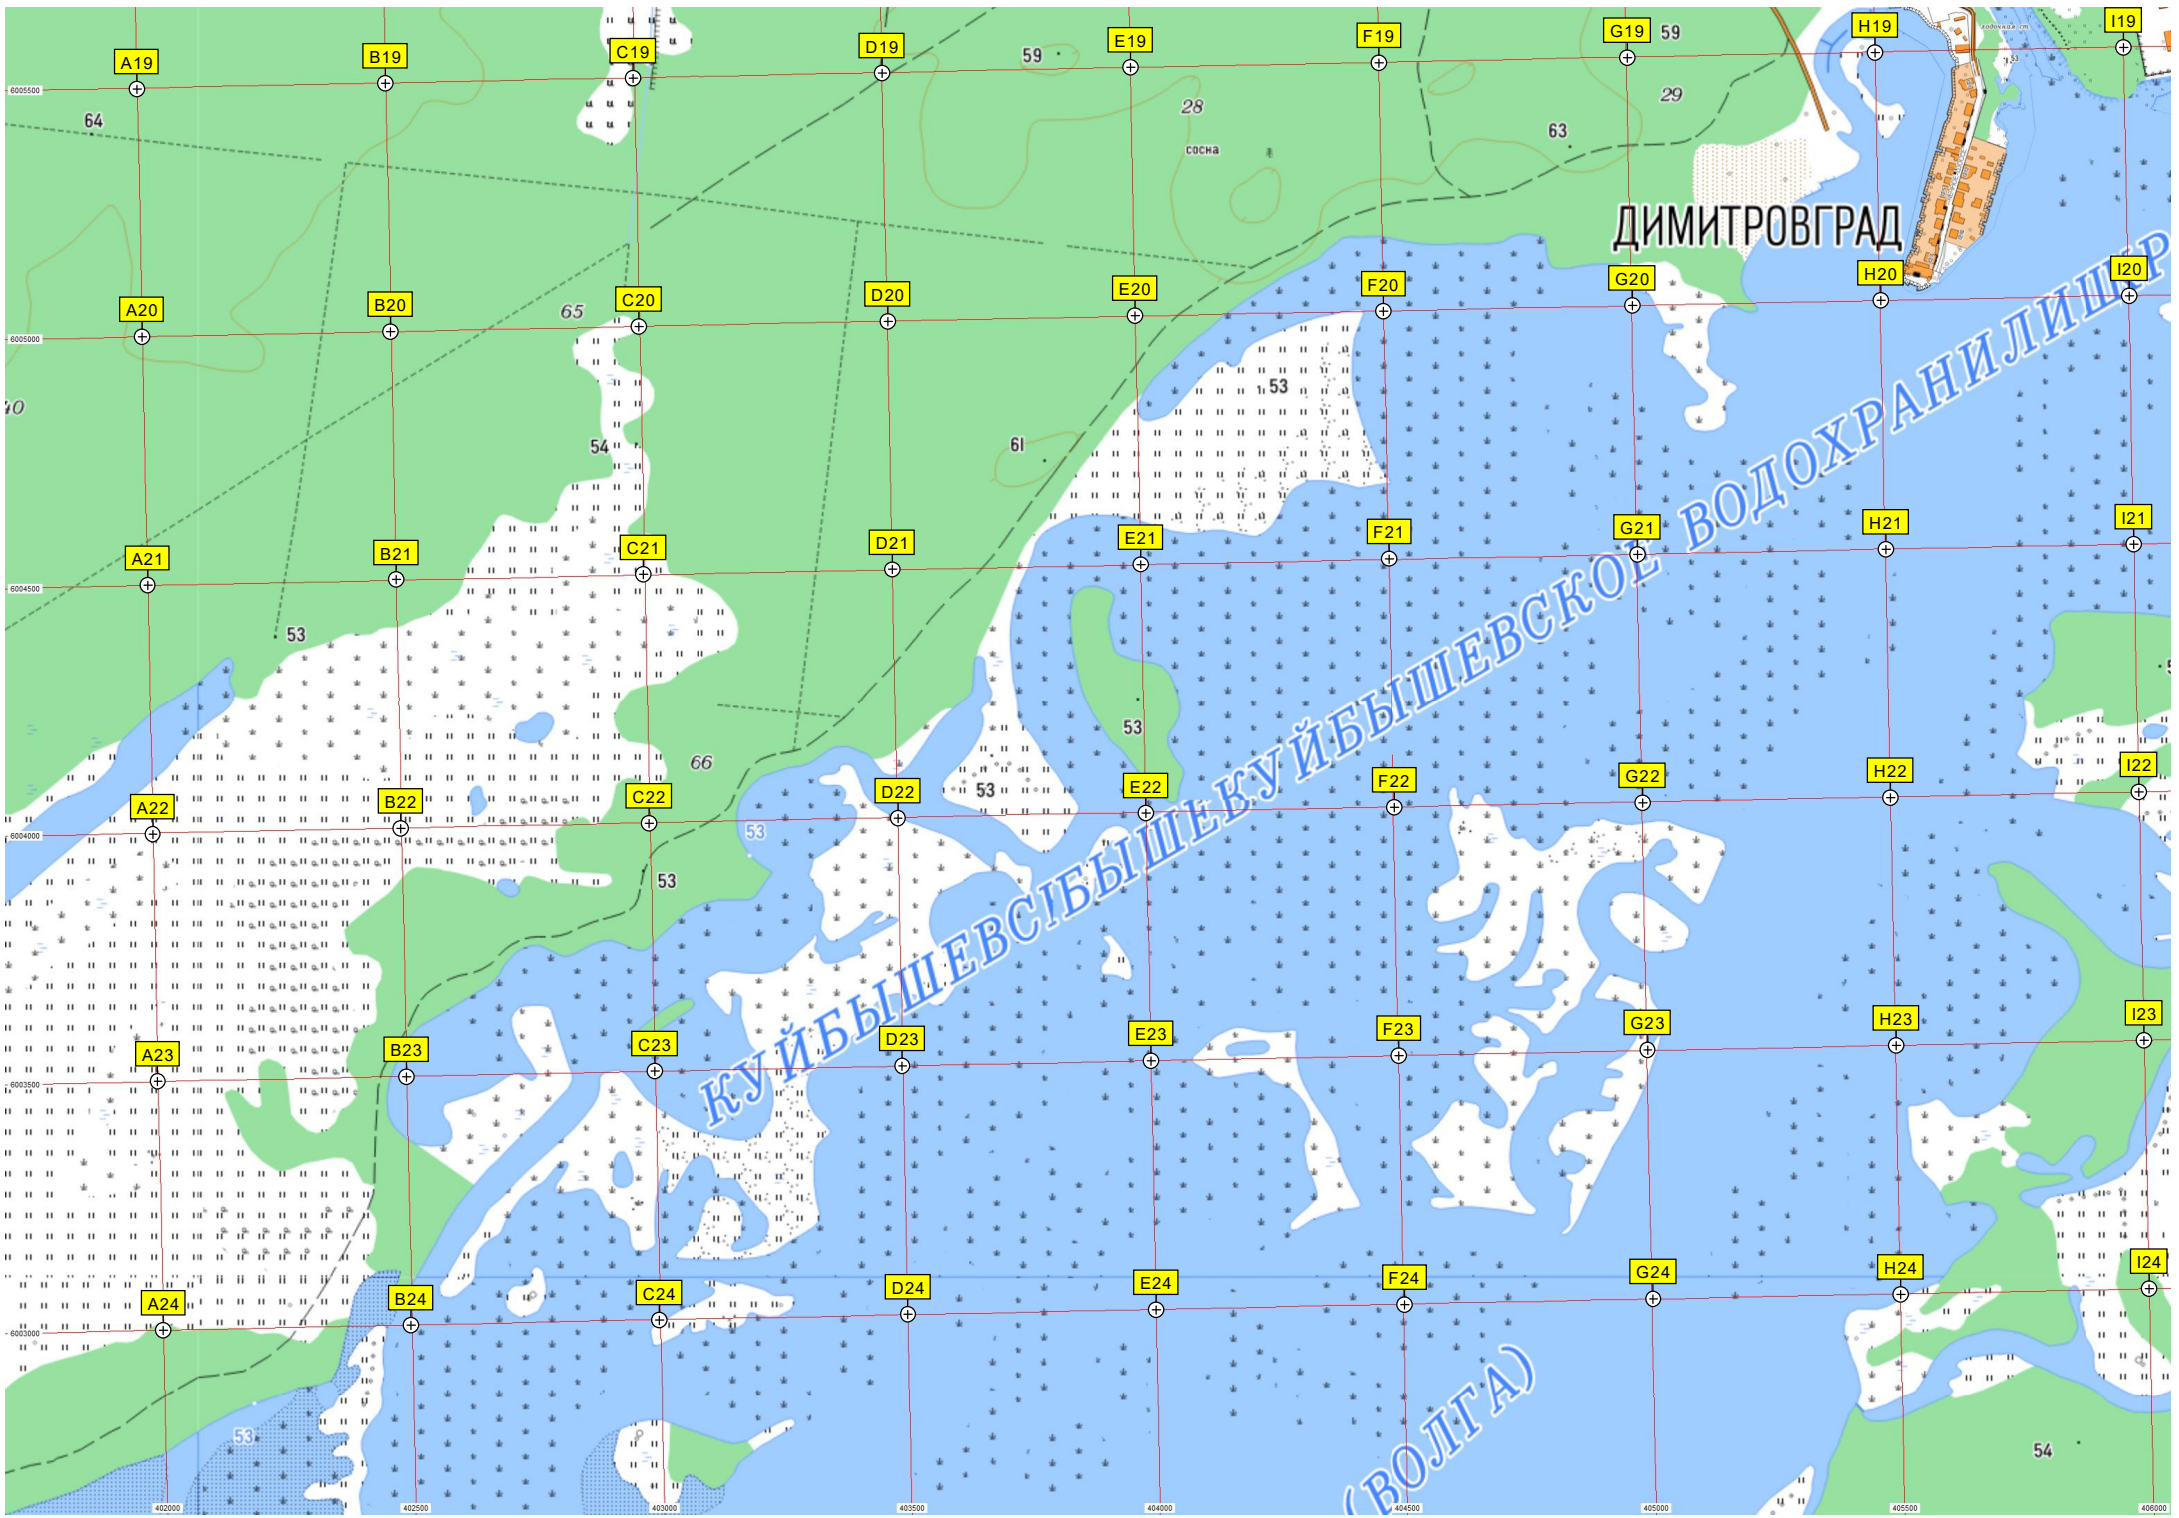

53

72

15

21

70

59

56

68

14

13

80

113

114

115

116

117

118

ДИМИТРОВГРАД

Водоохранная зона Куйбышевской волги

(ВОЛГА)

АНИЛ

СОСНА

сад.уч.

дуб