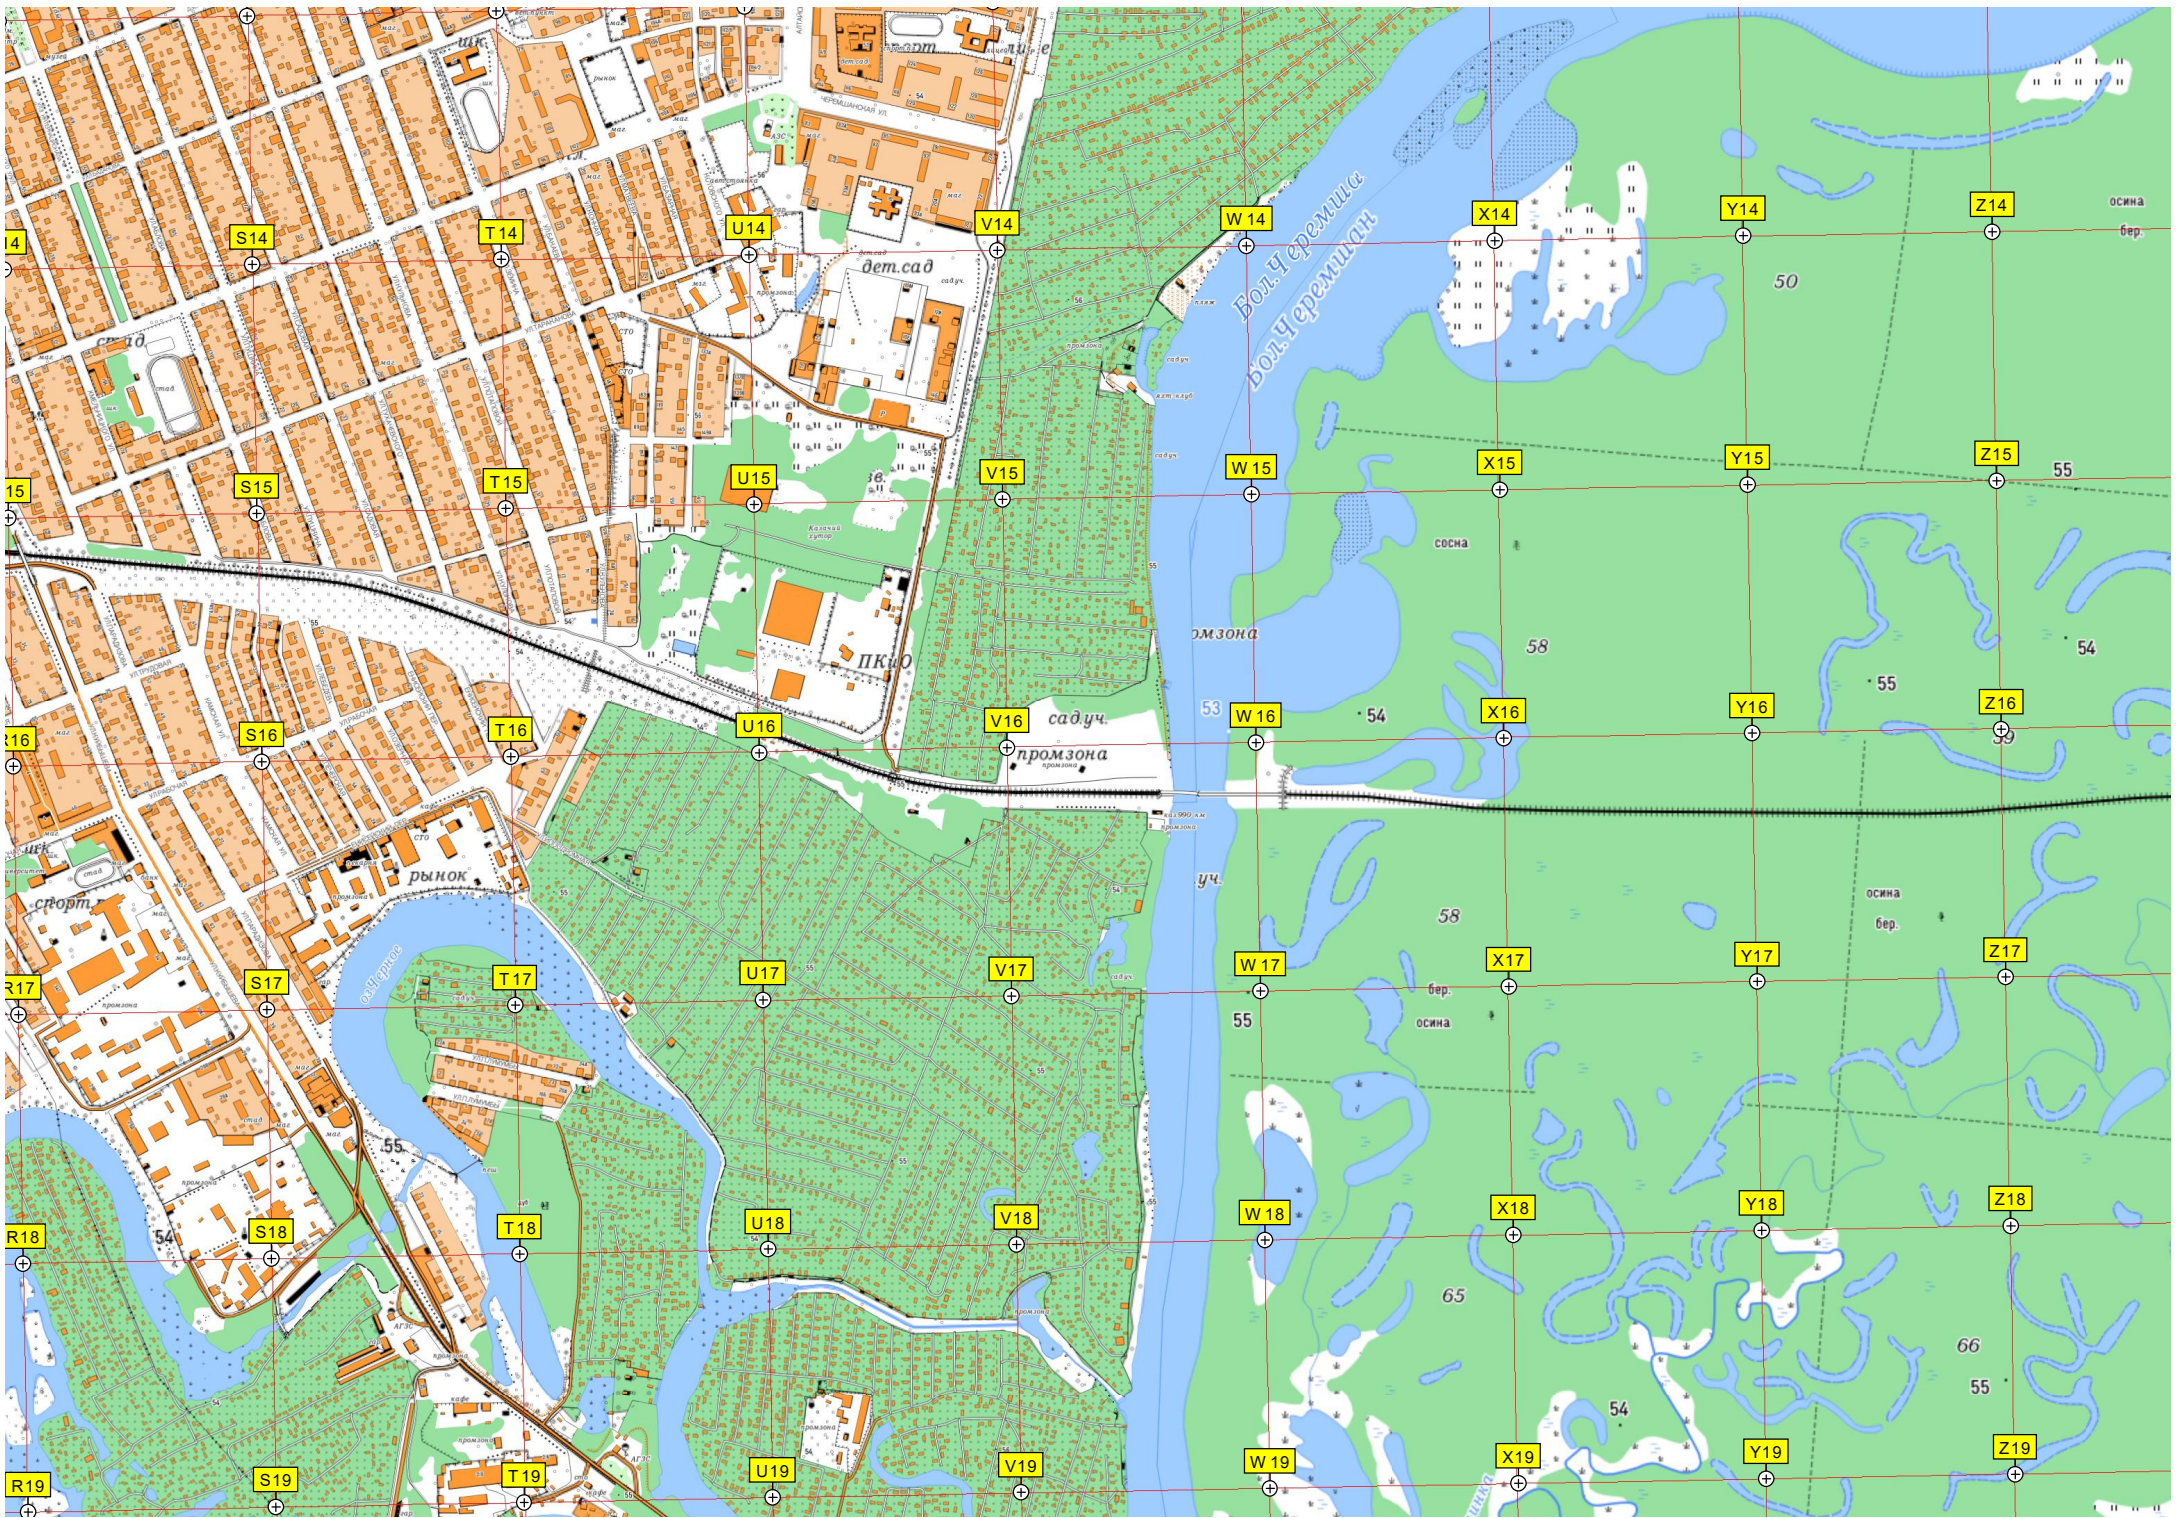

14

13

80

113

114

115

116

117

118

ДИМИТРОВГРАД

Водоохранная зона Куйбышевской волги

(ВОЛГА)

АНИЛ

СОСНА

сад.уч.

дуб