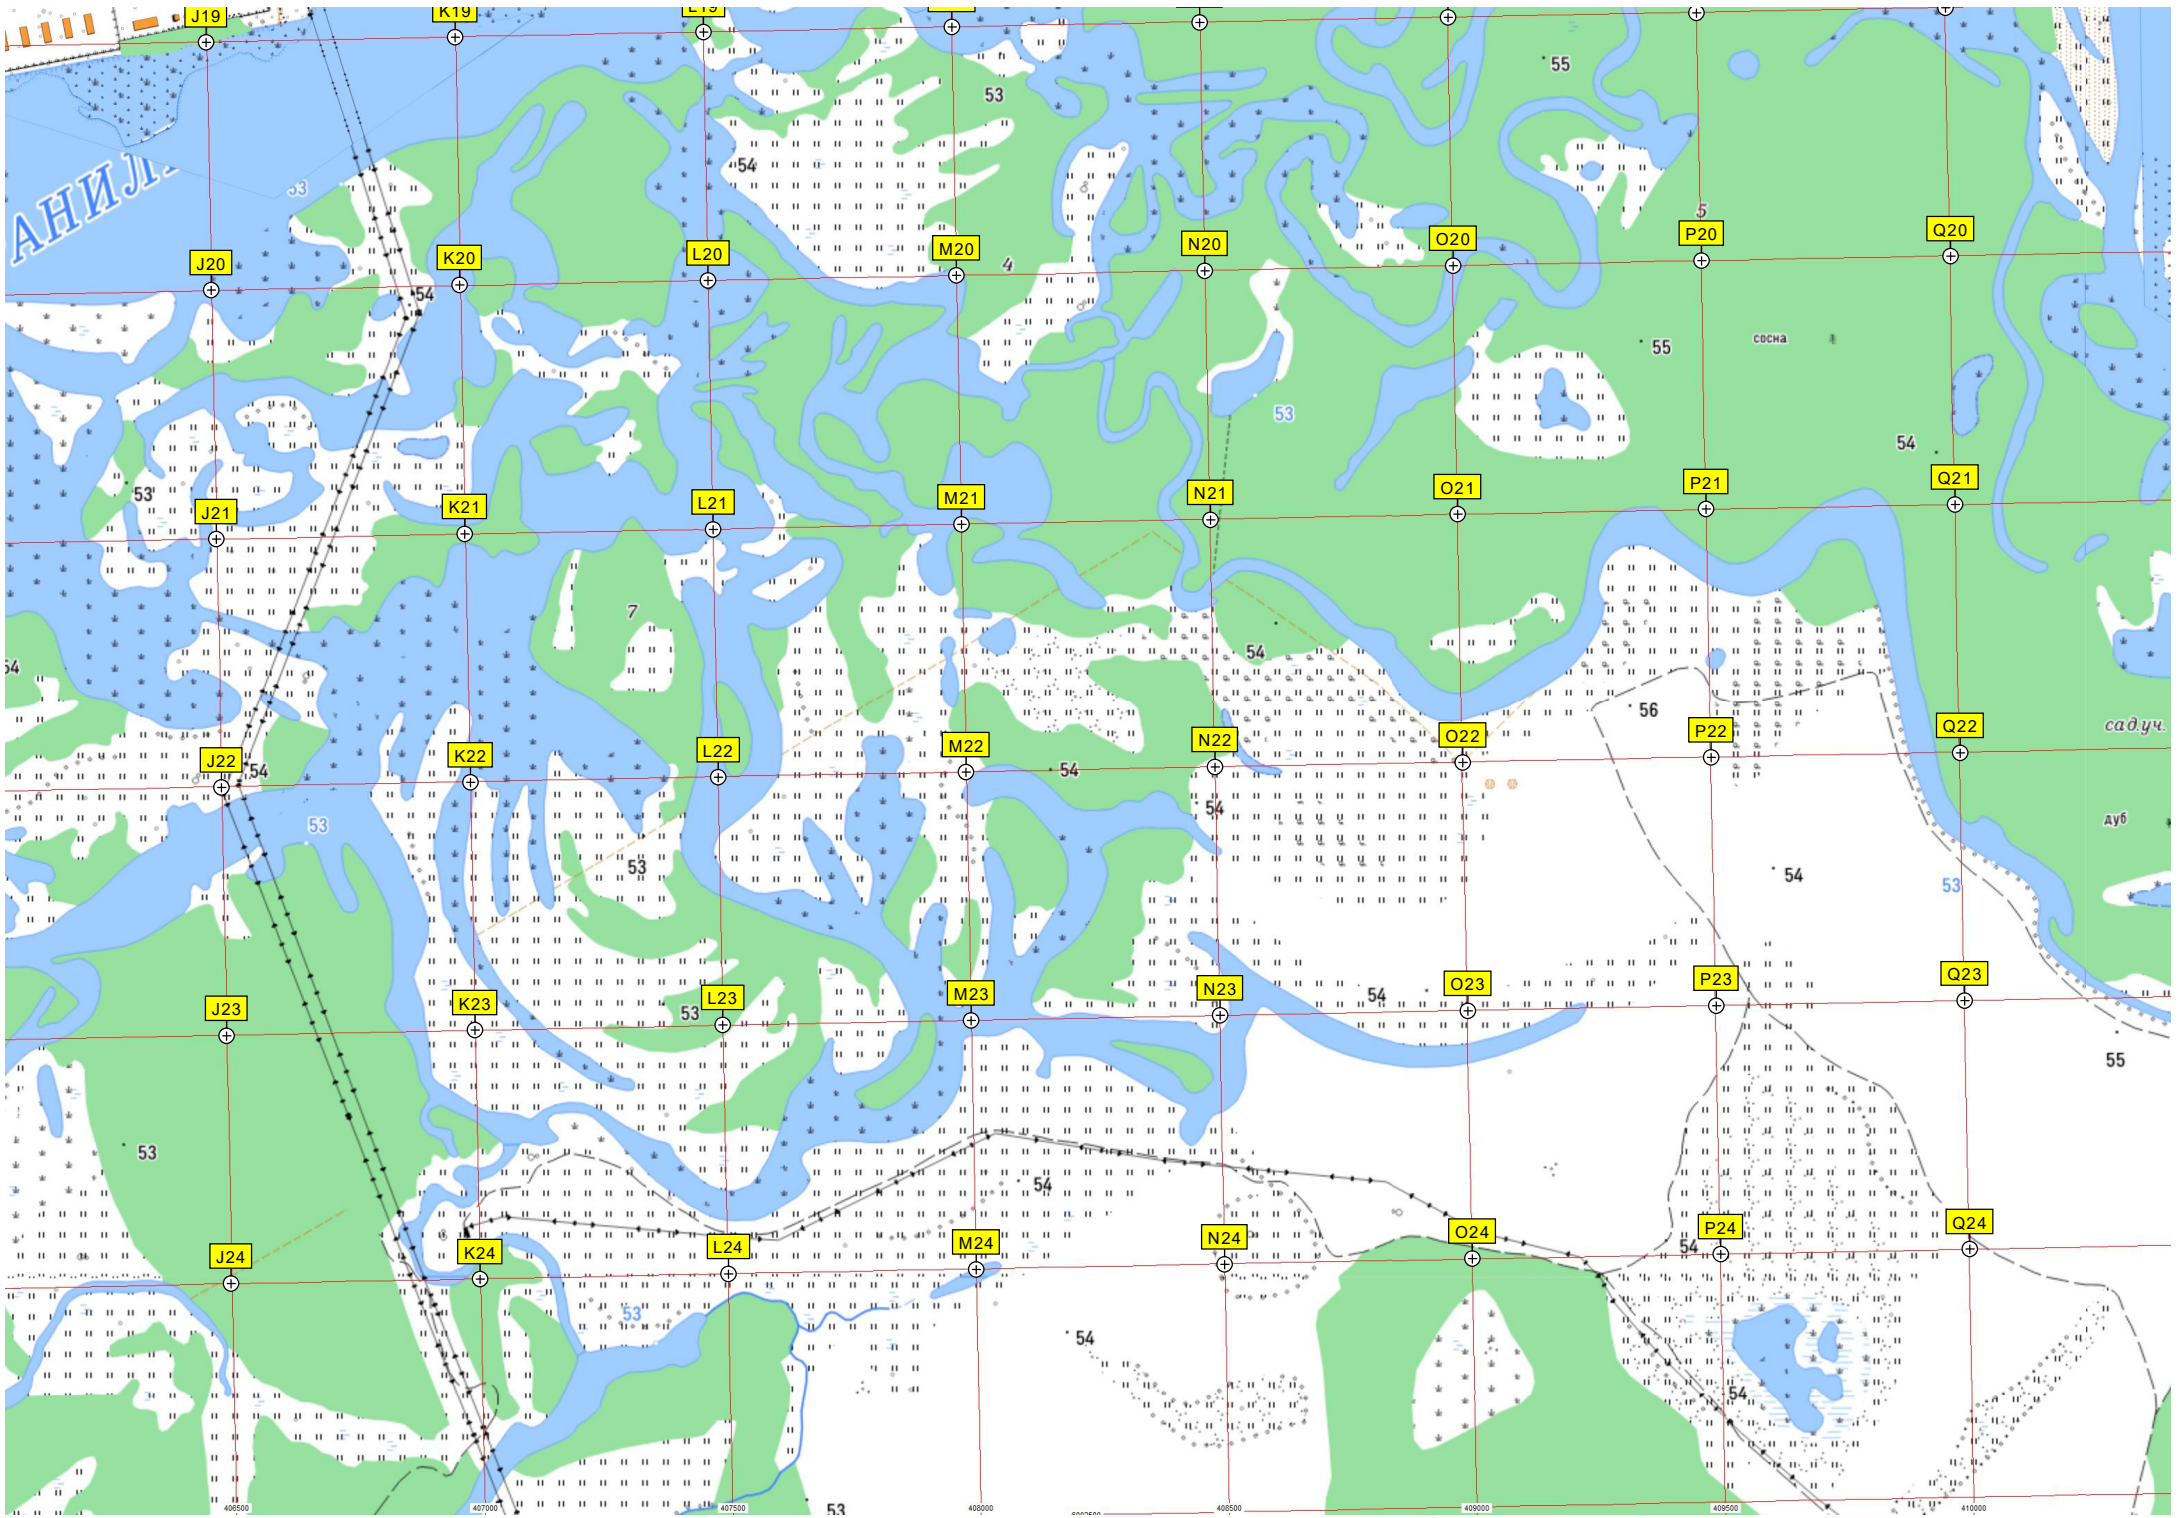

14

13

80

113

114

115

116

117

118

ДИМИТРОВГРАД

Водоохранная зона Куйбышевской волги

(ВОЛГА)

АНИЛ

СОСНА

сад.уч.

дуб

- J19
- K19
- L19
- M19
- N19
- O19
- P19
- Q19
- J20
- K20
- L20
- M20
- N20
- O20
- P20
- Q20
- J21
- K21
- L21
- M21
- N21
- O21
- P21
- Q21
- J22
- K22
- L22
- M22
- N22
- O22
- P22
- Q22
- J23
- K23
- L23
- M23
- N23
- O23
- P23
- Q23
- J24
- K24
- L24
- M24
- N24
- O24
- P24
- Q24