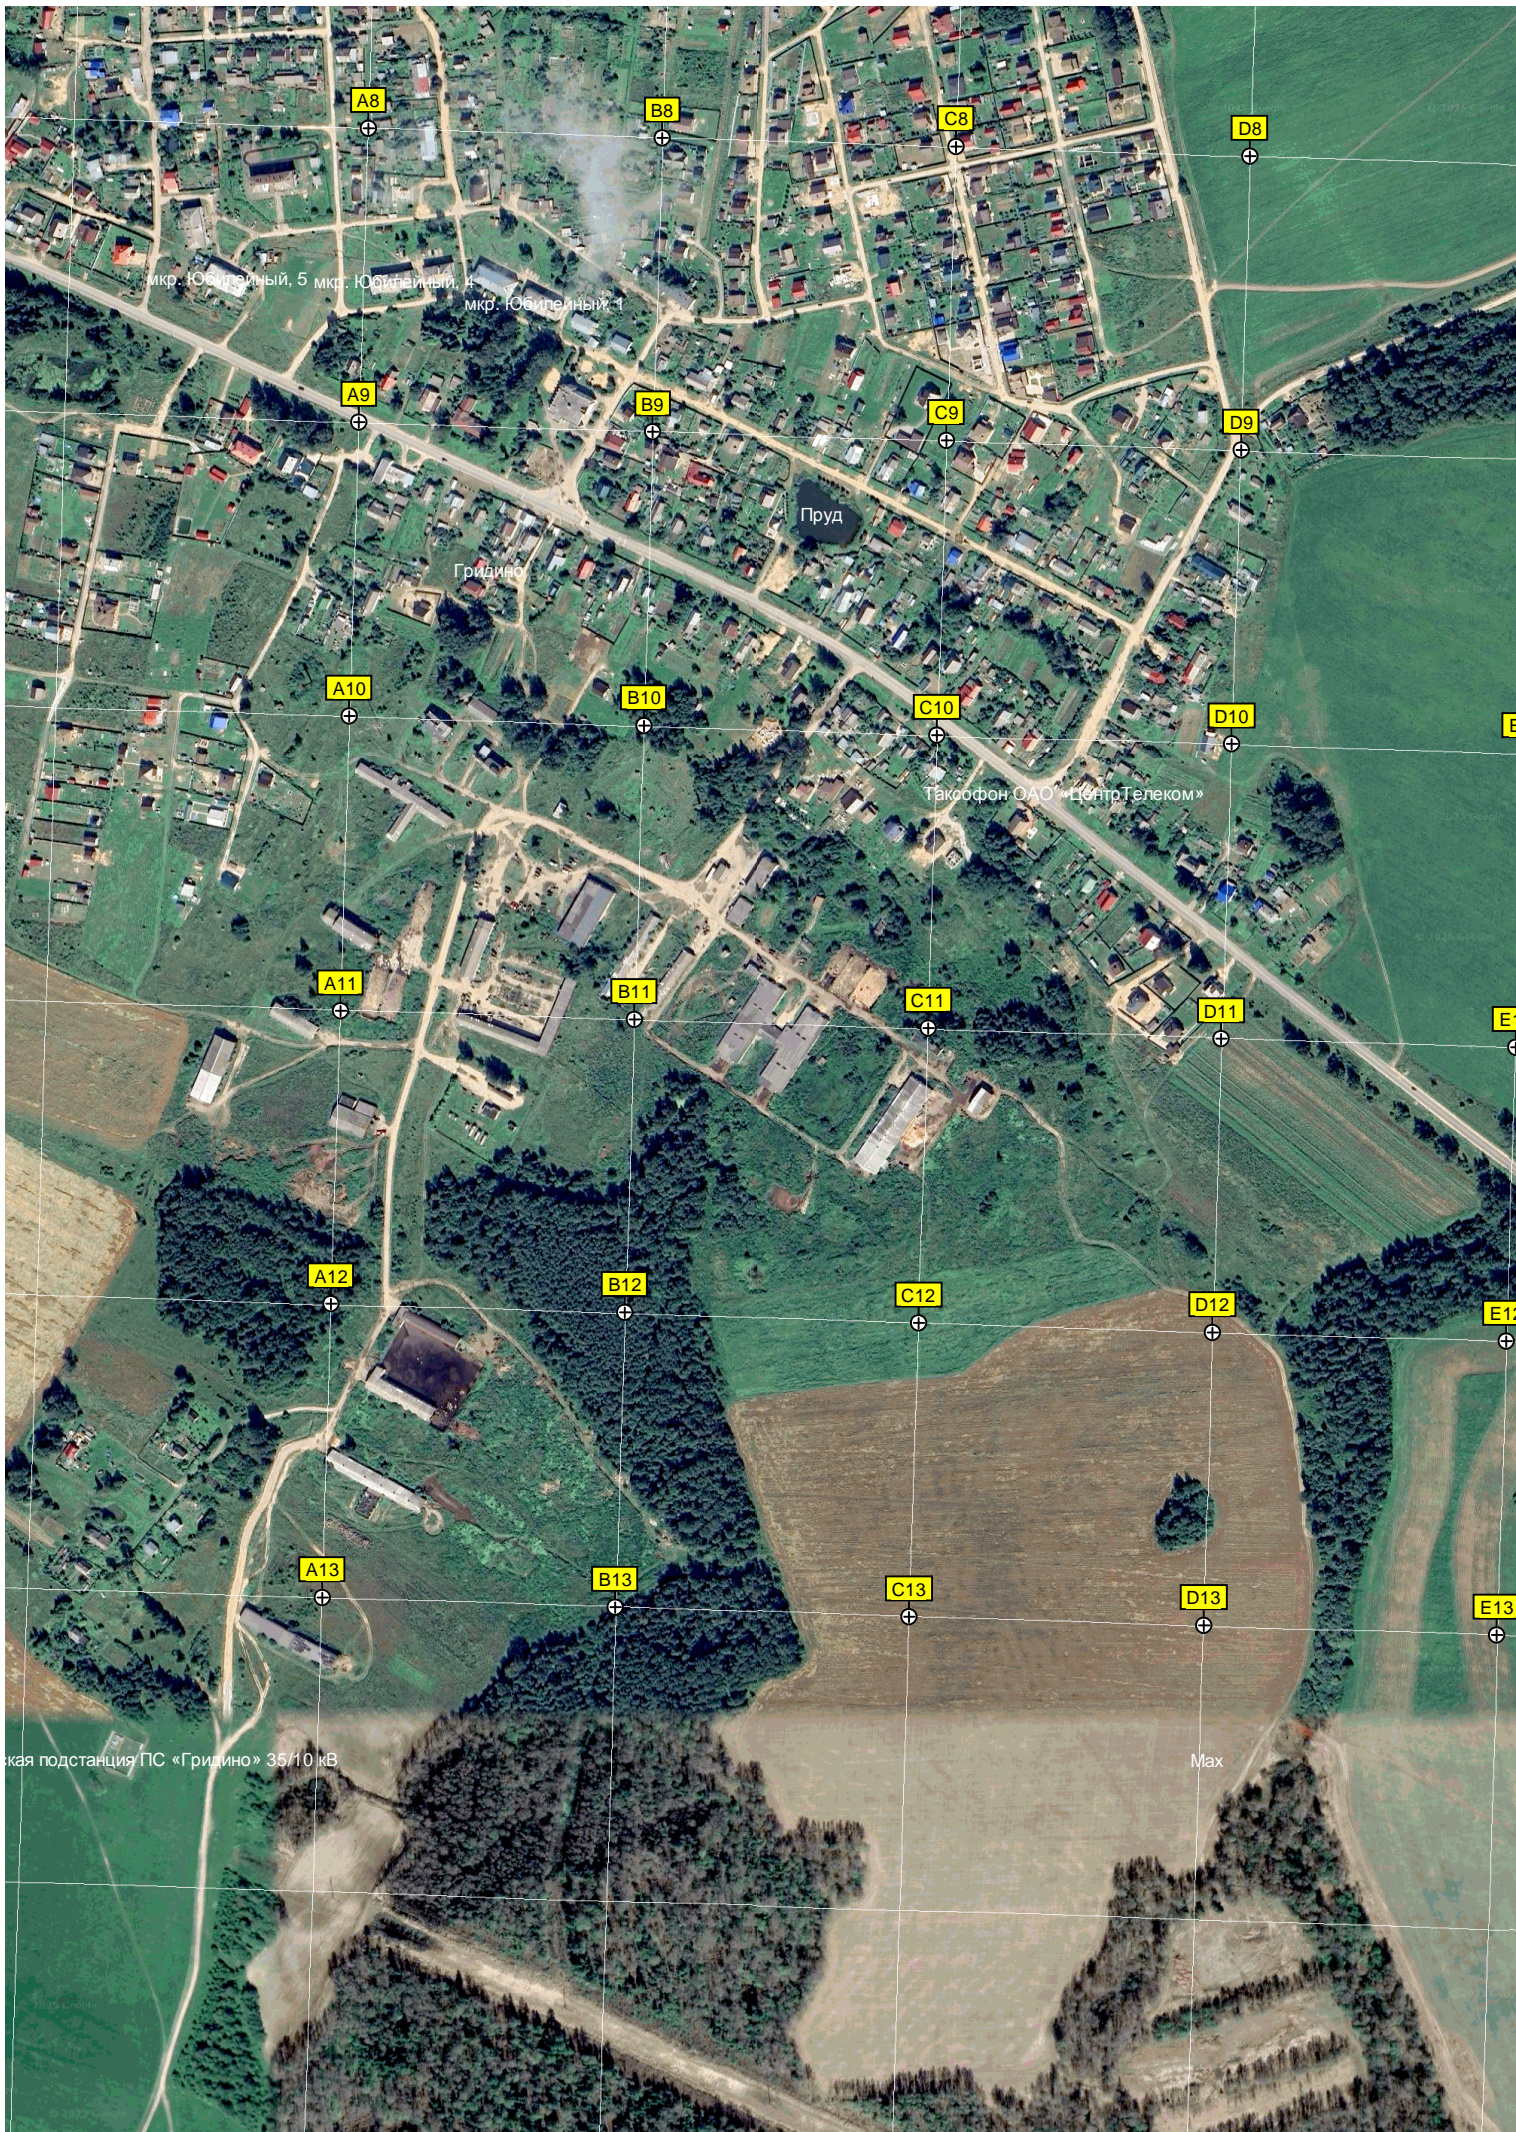

Урочище К

Бывшая БСП МБР МР УР-100 (SS-17)

Болото

мкр. Юбилейный, 5 мкр. Юбилейный, 4 мкр. Юбилейный, 1

Пруд

Гридино

Такофон ОАО "Центр Телеком"

Max