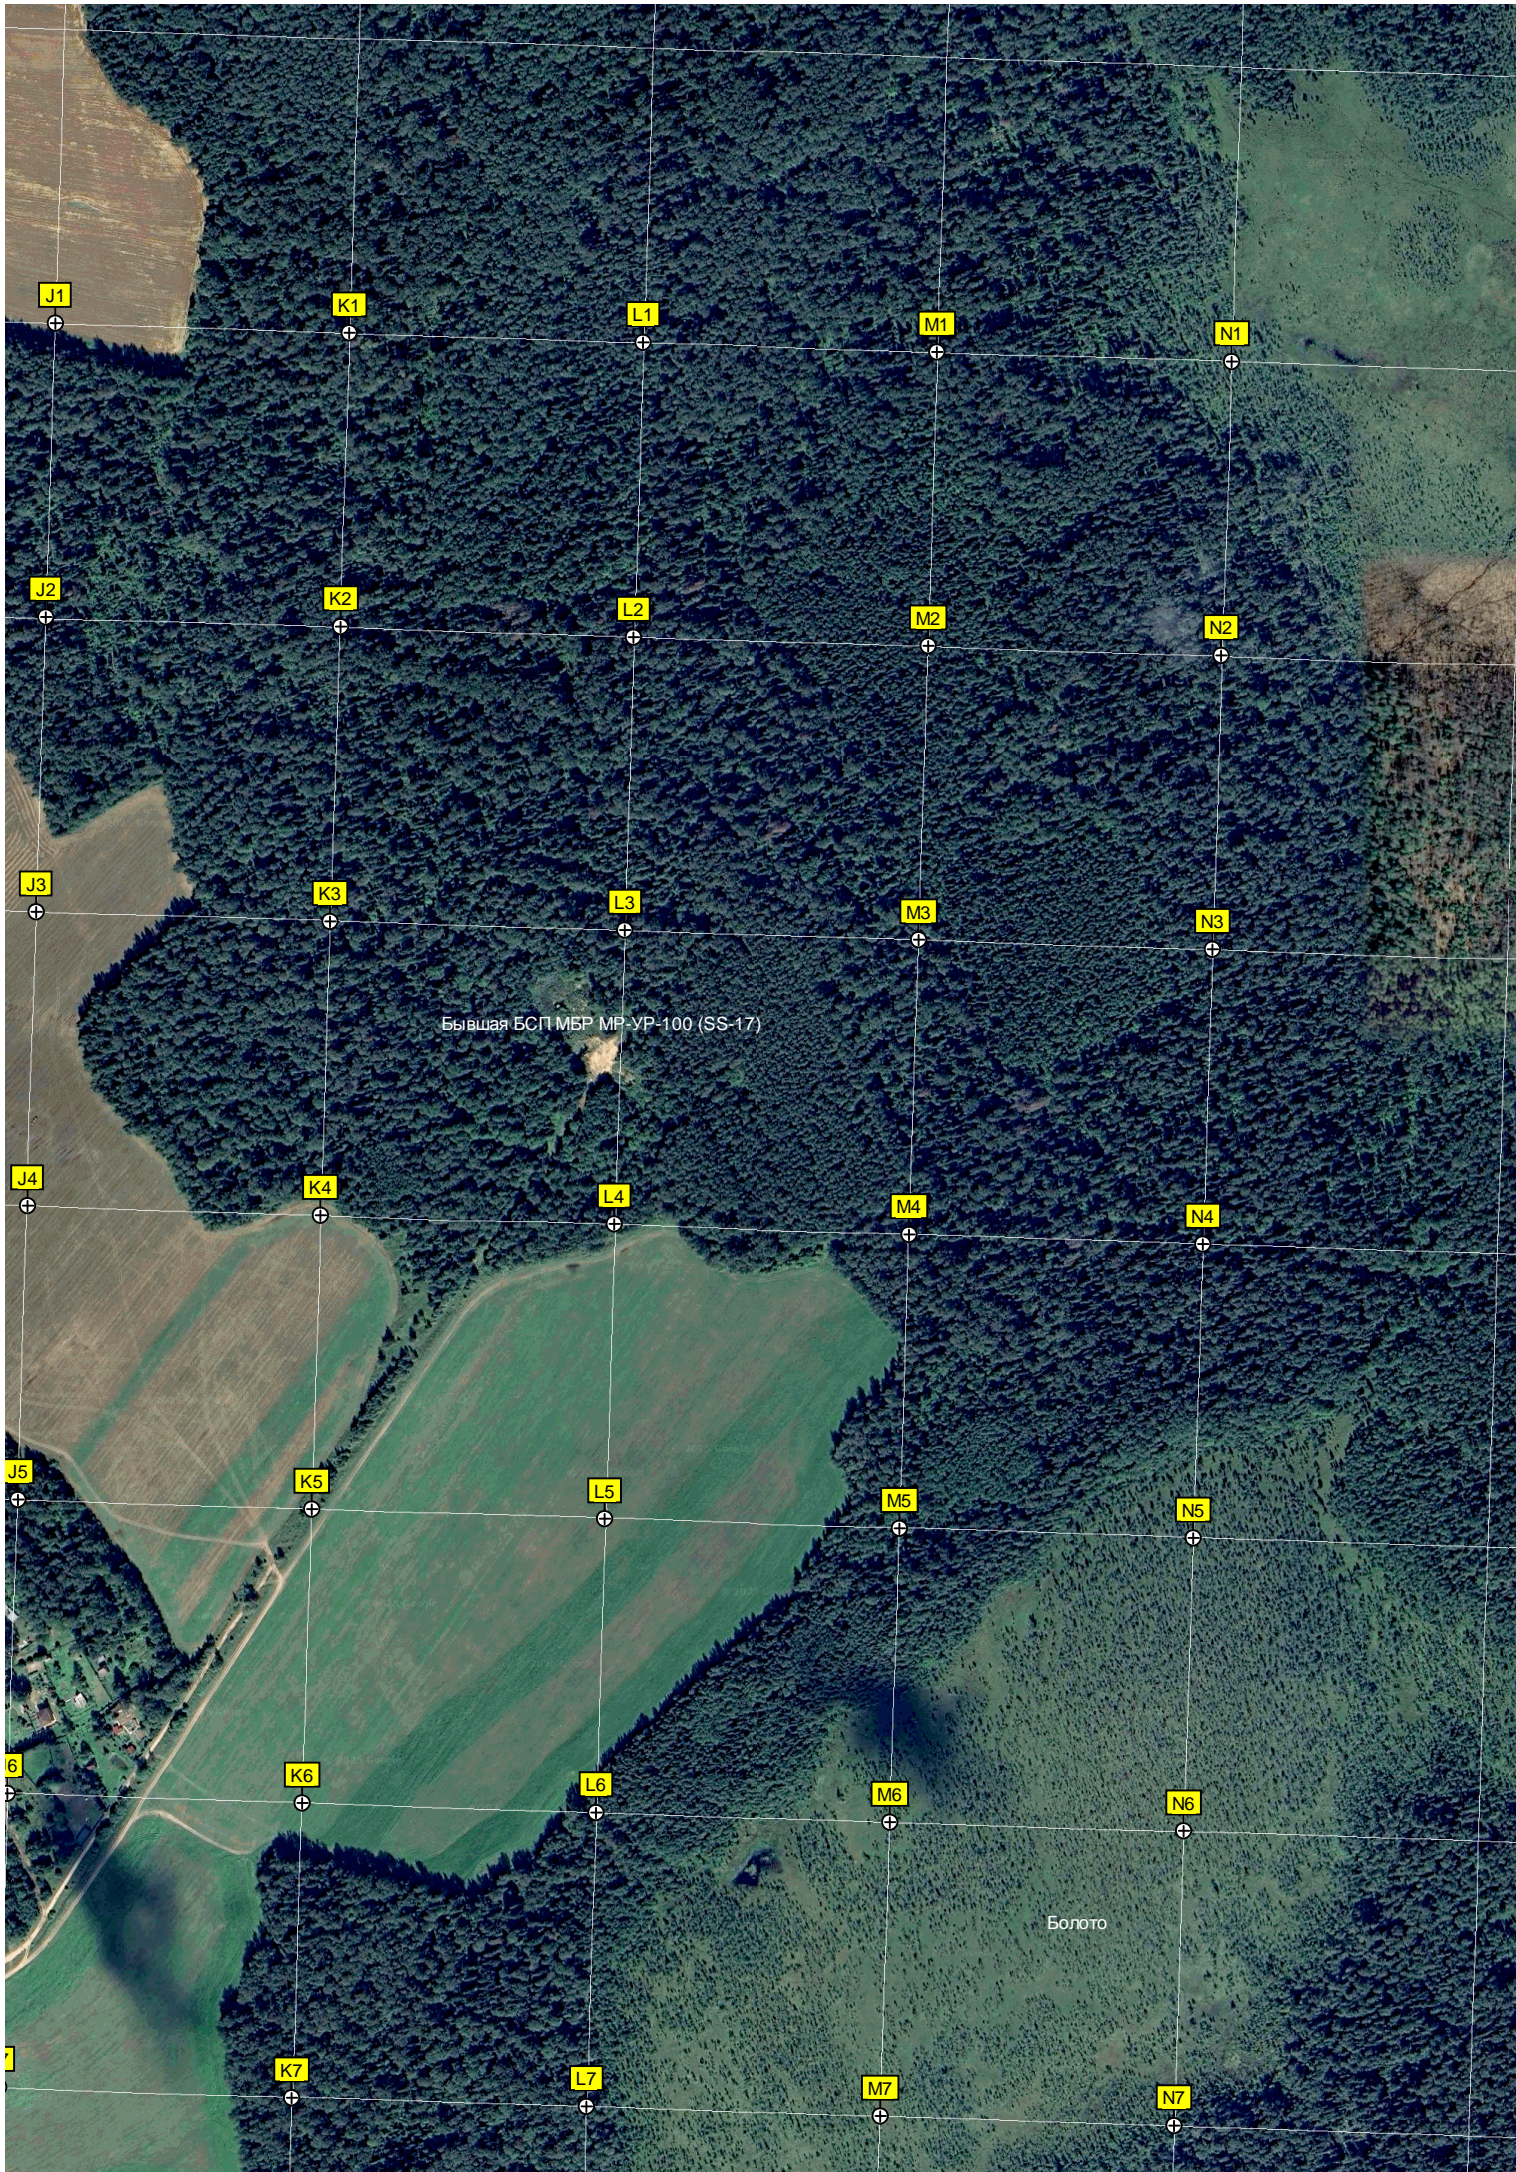

Урочище К

Бывшая БСП МБР МР УР-100 (SS-17)

Болото

мкр. Юбилейный, 5 мкр. Юбилейный, 4 мкр. Юбилейный, 1

Пруд

Гридино

Такофон ОАО "Центр Телеком"

Max