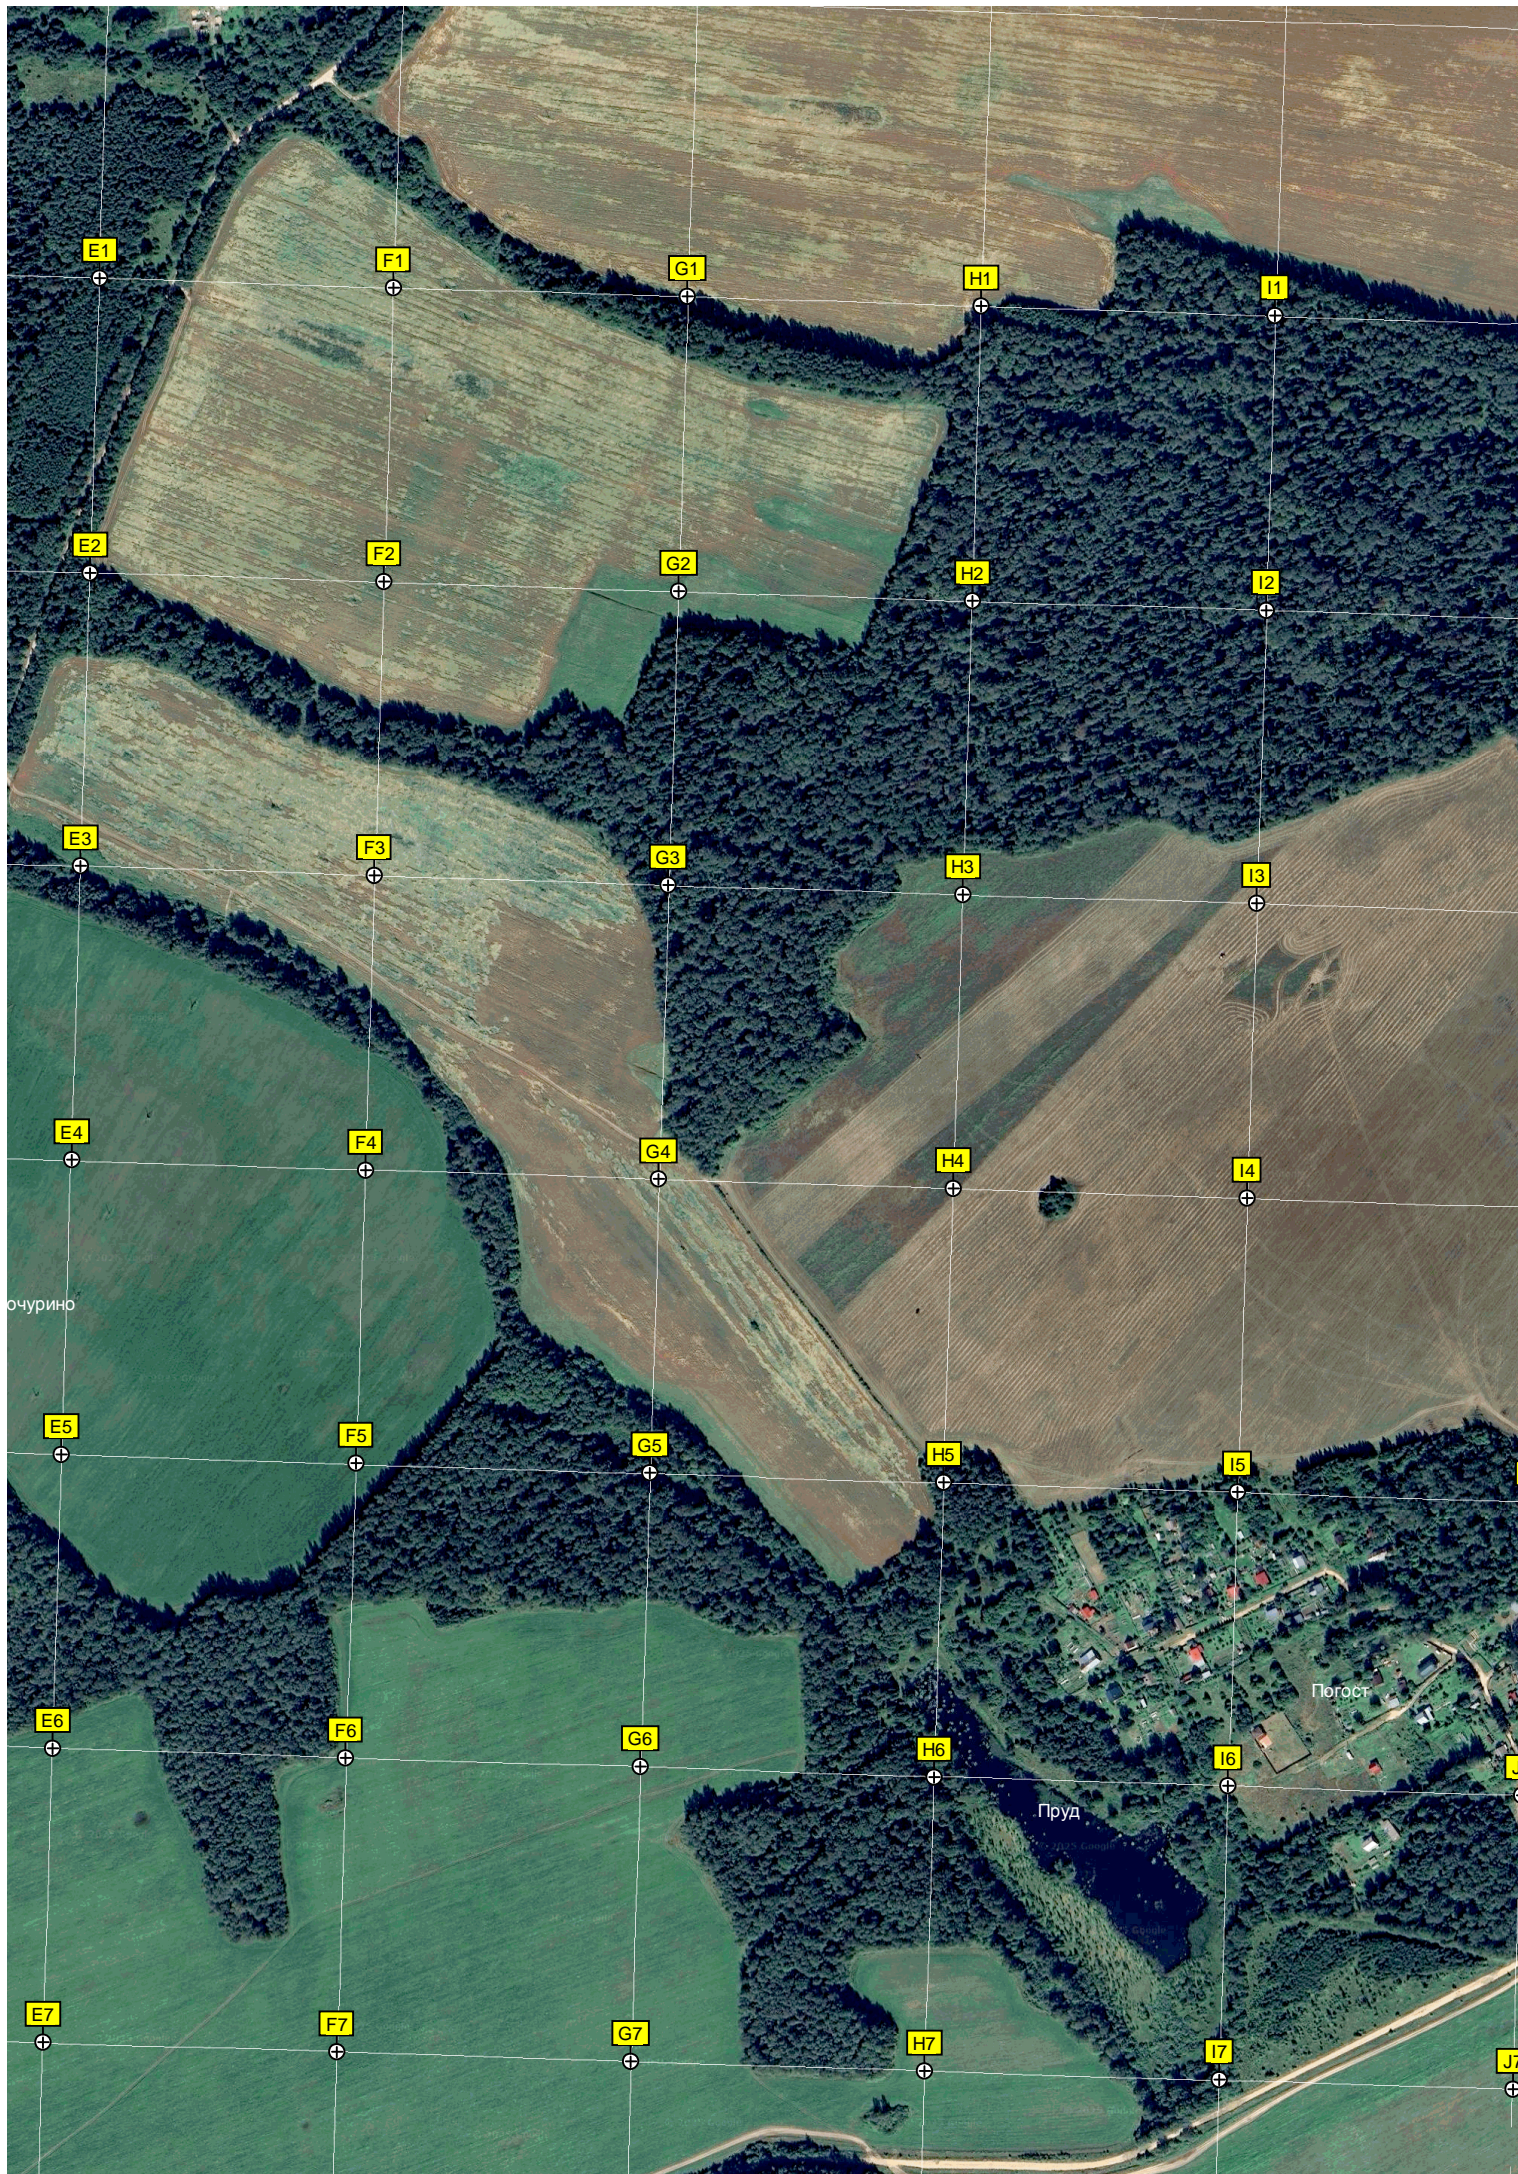

Урочище К

Бывшая БСП МБР МР УР-100 (SS-17)

Болото

мкр. Юбилейный, 5 мкр. Юбилейный, 4 мкр. Юбилейный, 1

Пруд

Гридино

Такофон ОАО "Центр Телеком"

Max