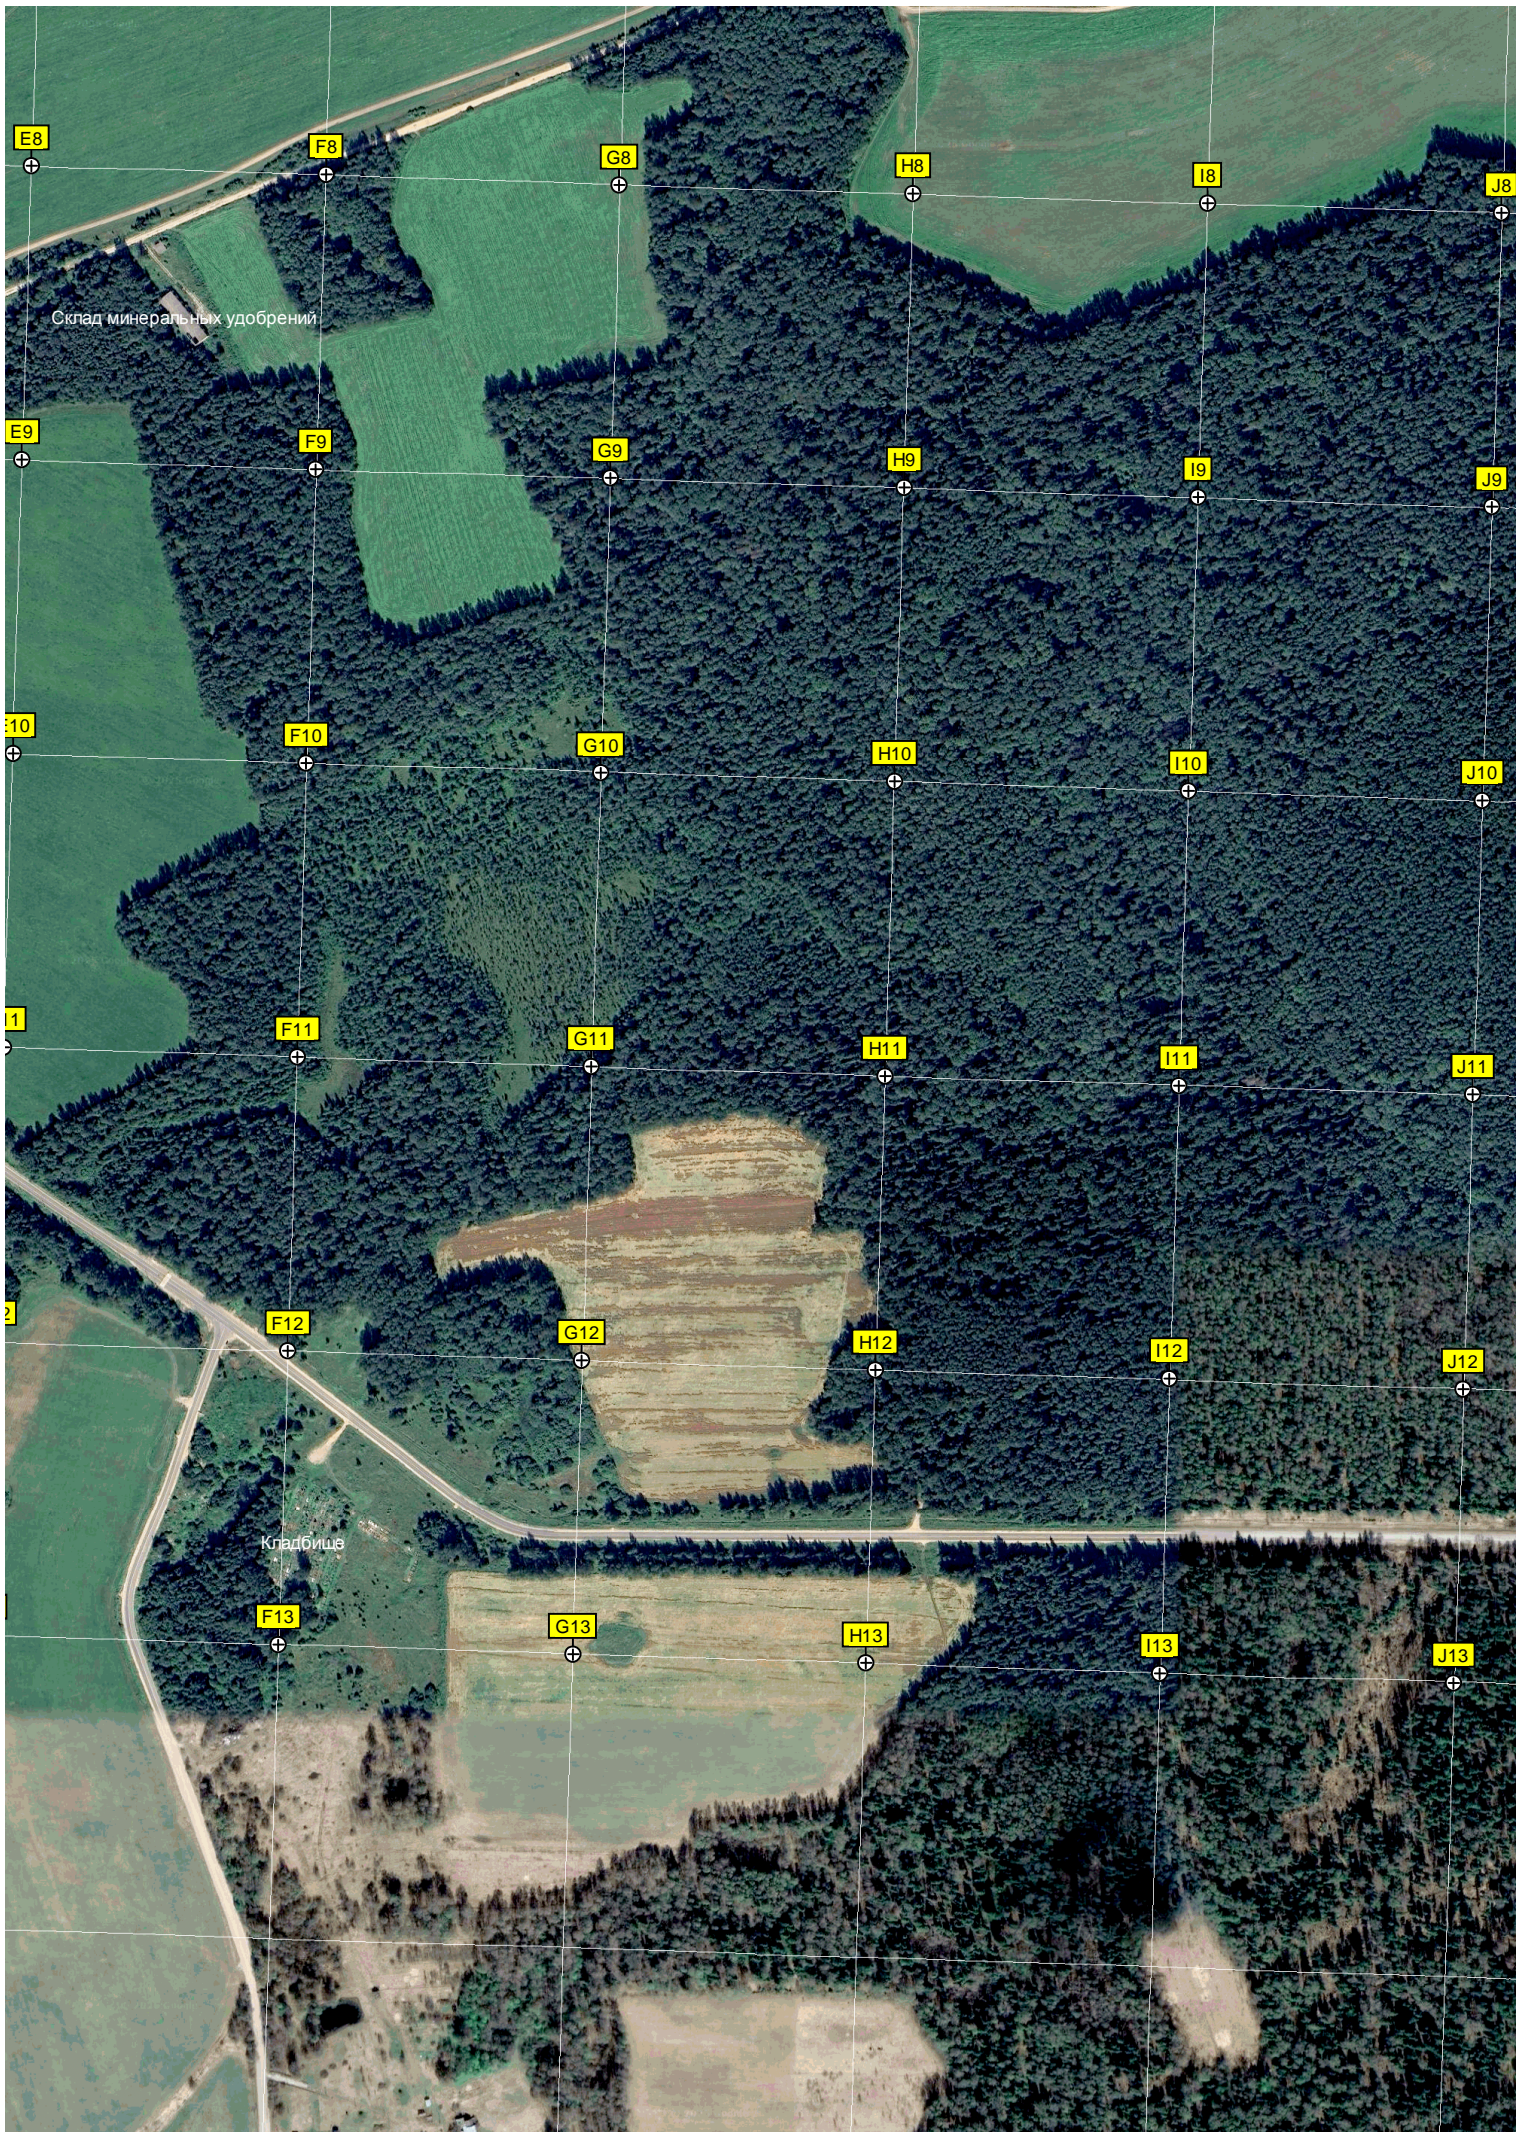

E8

F8

G8

H8

I8

J8

Склад минеральных удобрений

E9

F9

G9

H9

I9

J9

E10

F10

G10

H10

I10

J10

E11

F11

G11

H11

I11

J11

E12

F12

G12

H12

I12

J12

Кладбище

F13

G13

H13

I13

J13