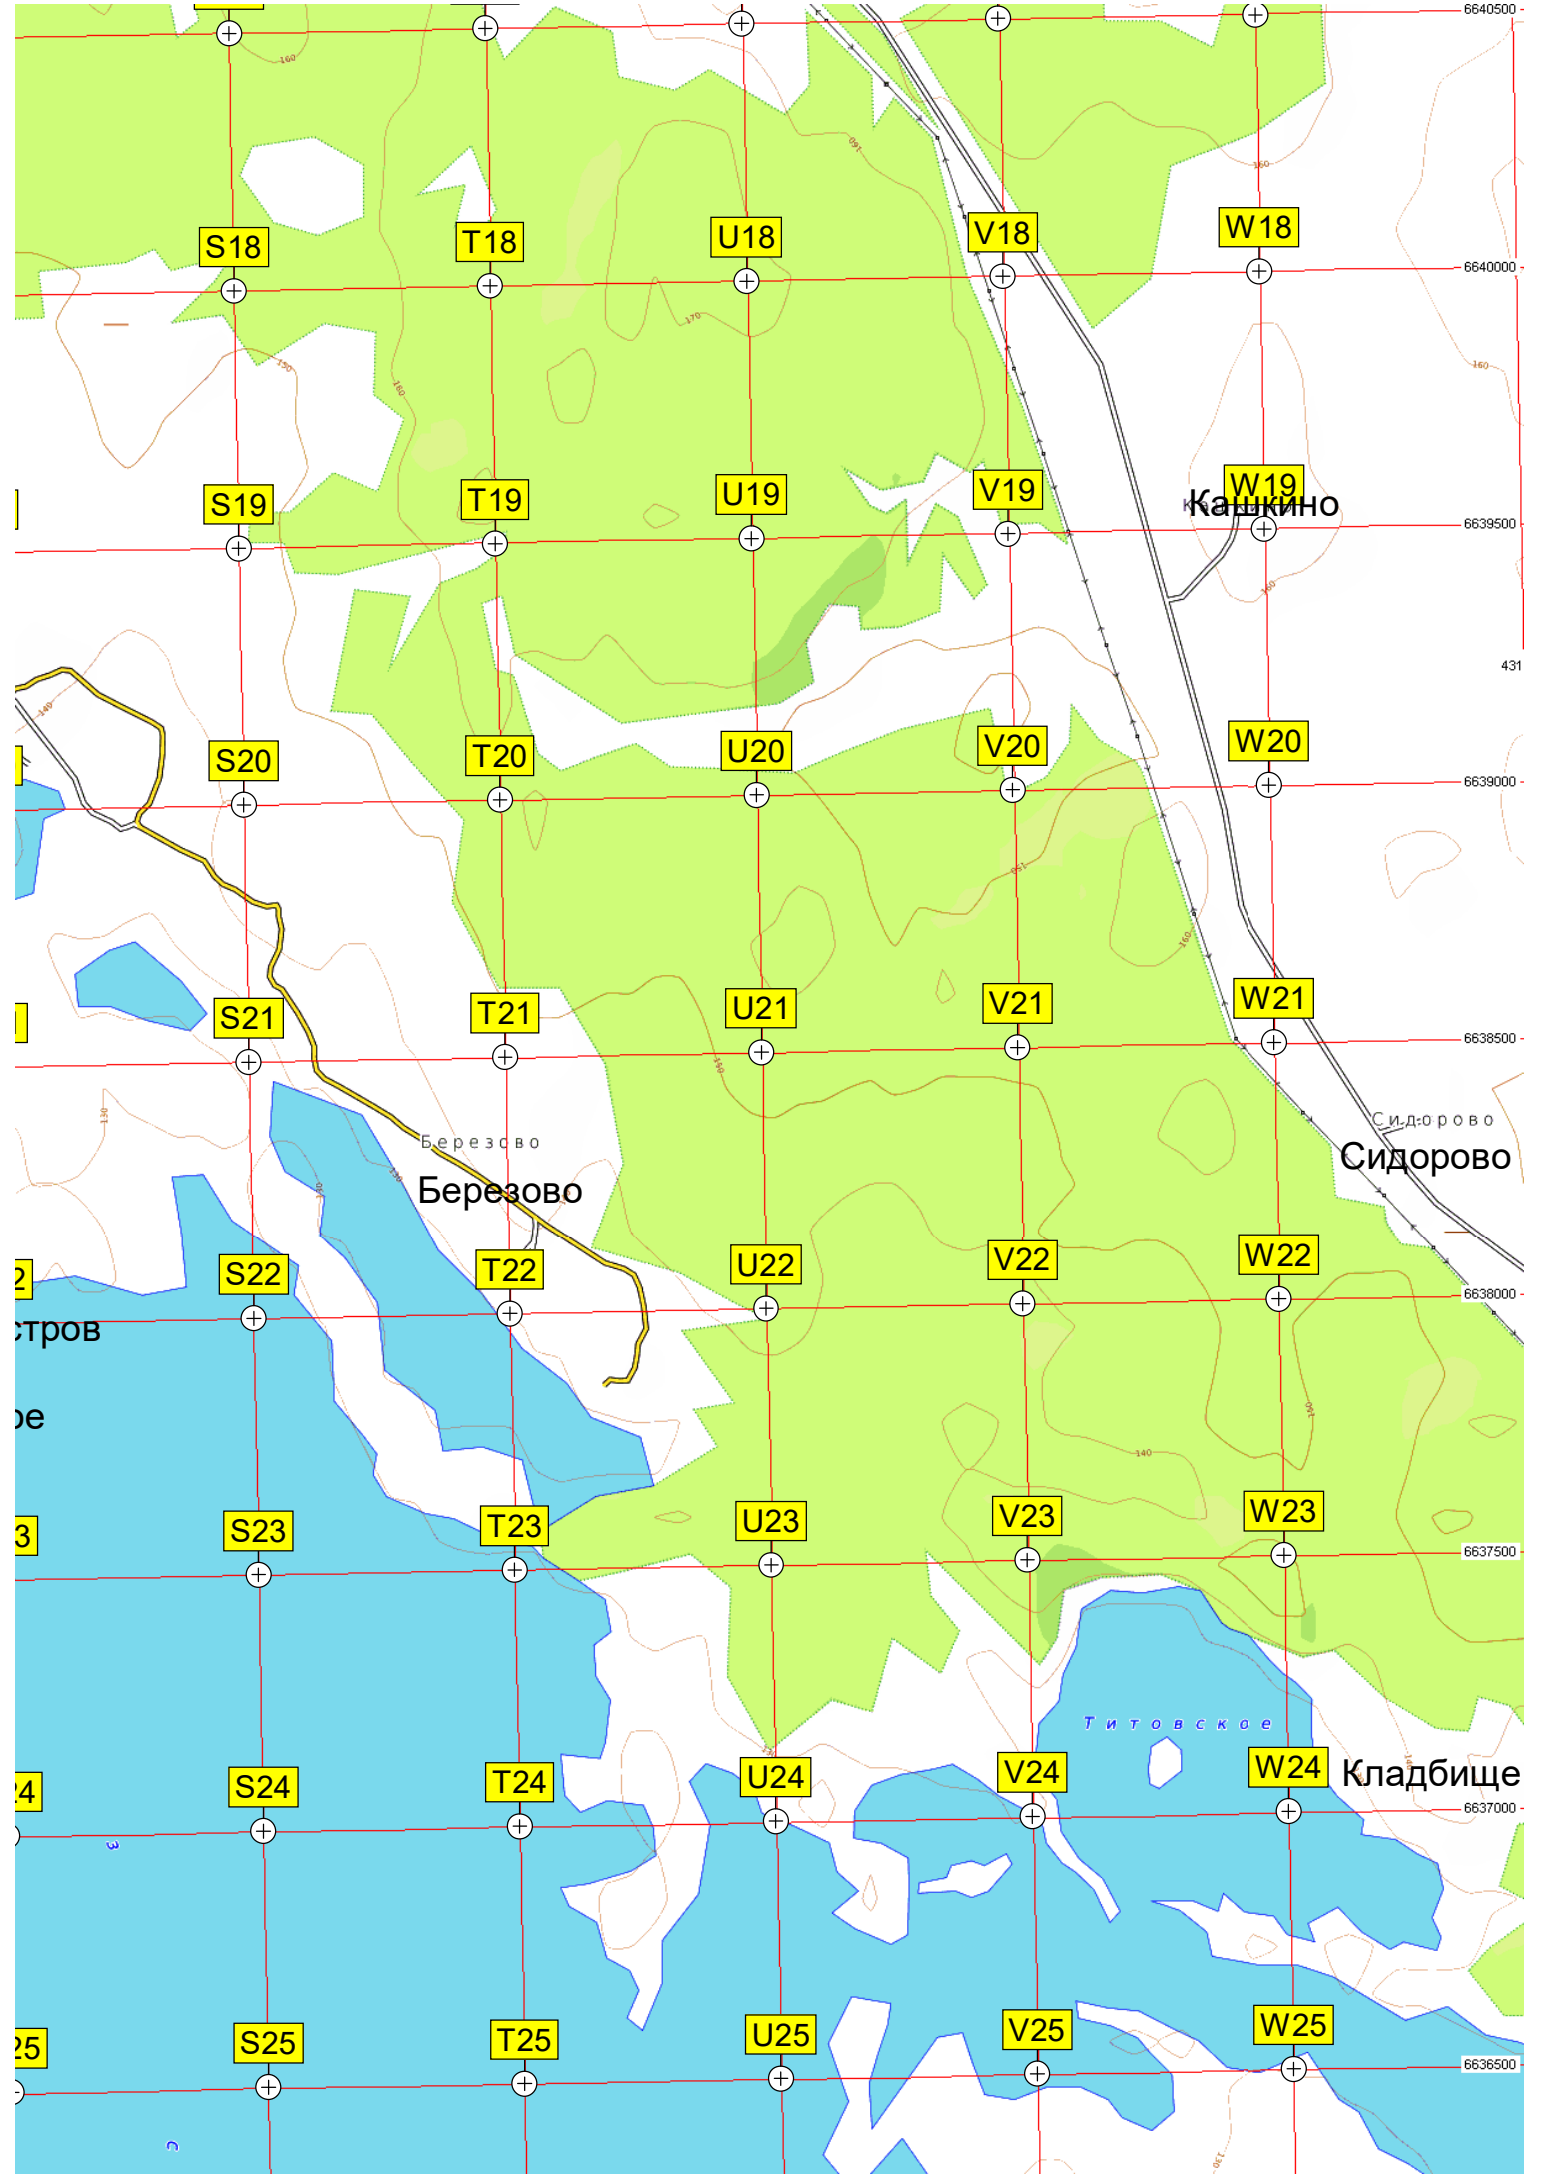

K25

L25

Озеро Кукозеро

Тарасово

Тарасово

Озеро Пелтозеро

Возмозеро

Озеро Возмозеро

ИНО

19.210K-053

19.210K-053

19.210K-053

19.210K-053

ур. Горка

Остров

Остров Становой

Левково

Старое Село

Церковь Рождества Пресвятой Богородицы

Никоновская

Остров Филиповец

Остров Летка

Озеро Лозко

Пальцево

S18

T18

U18

V18

W18

S19

T19

U19