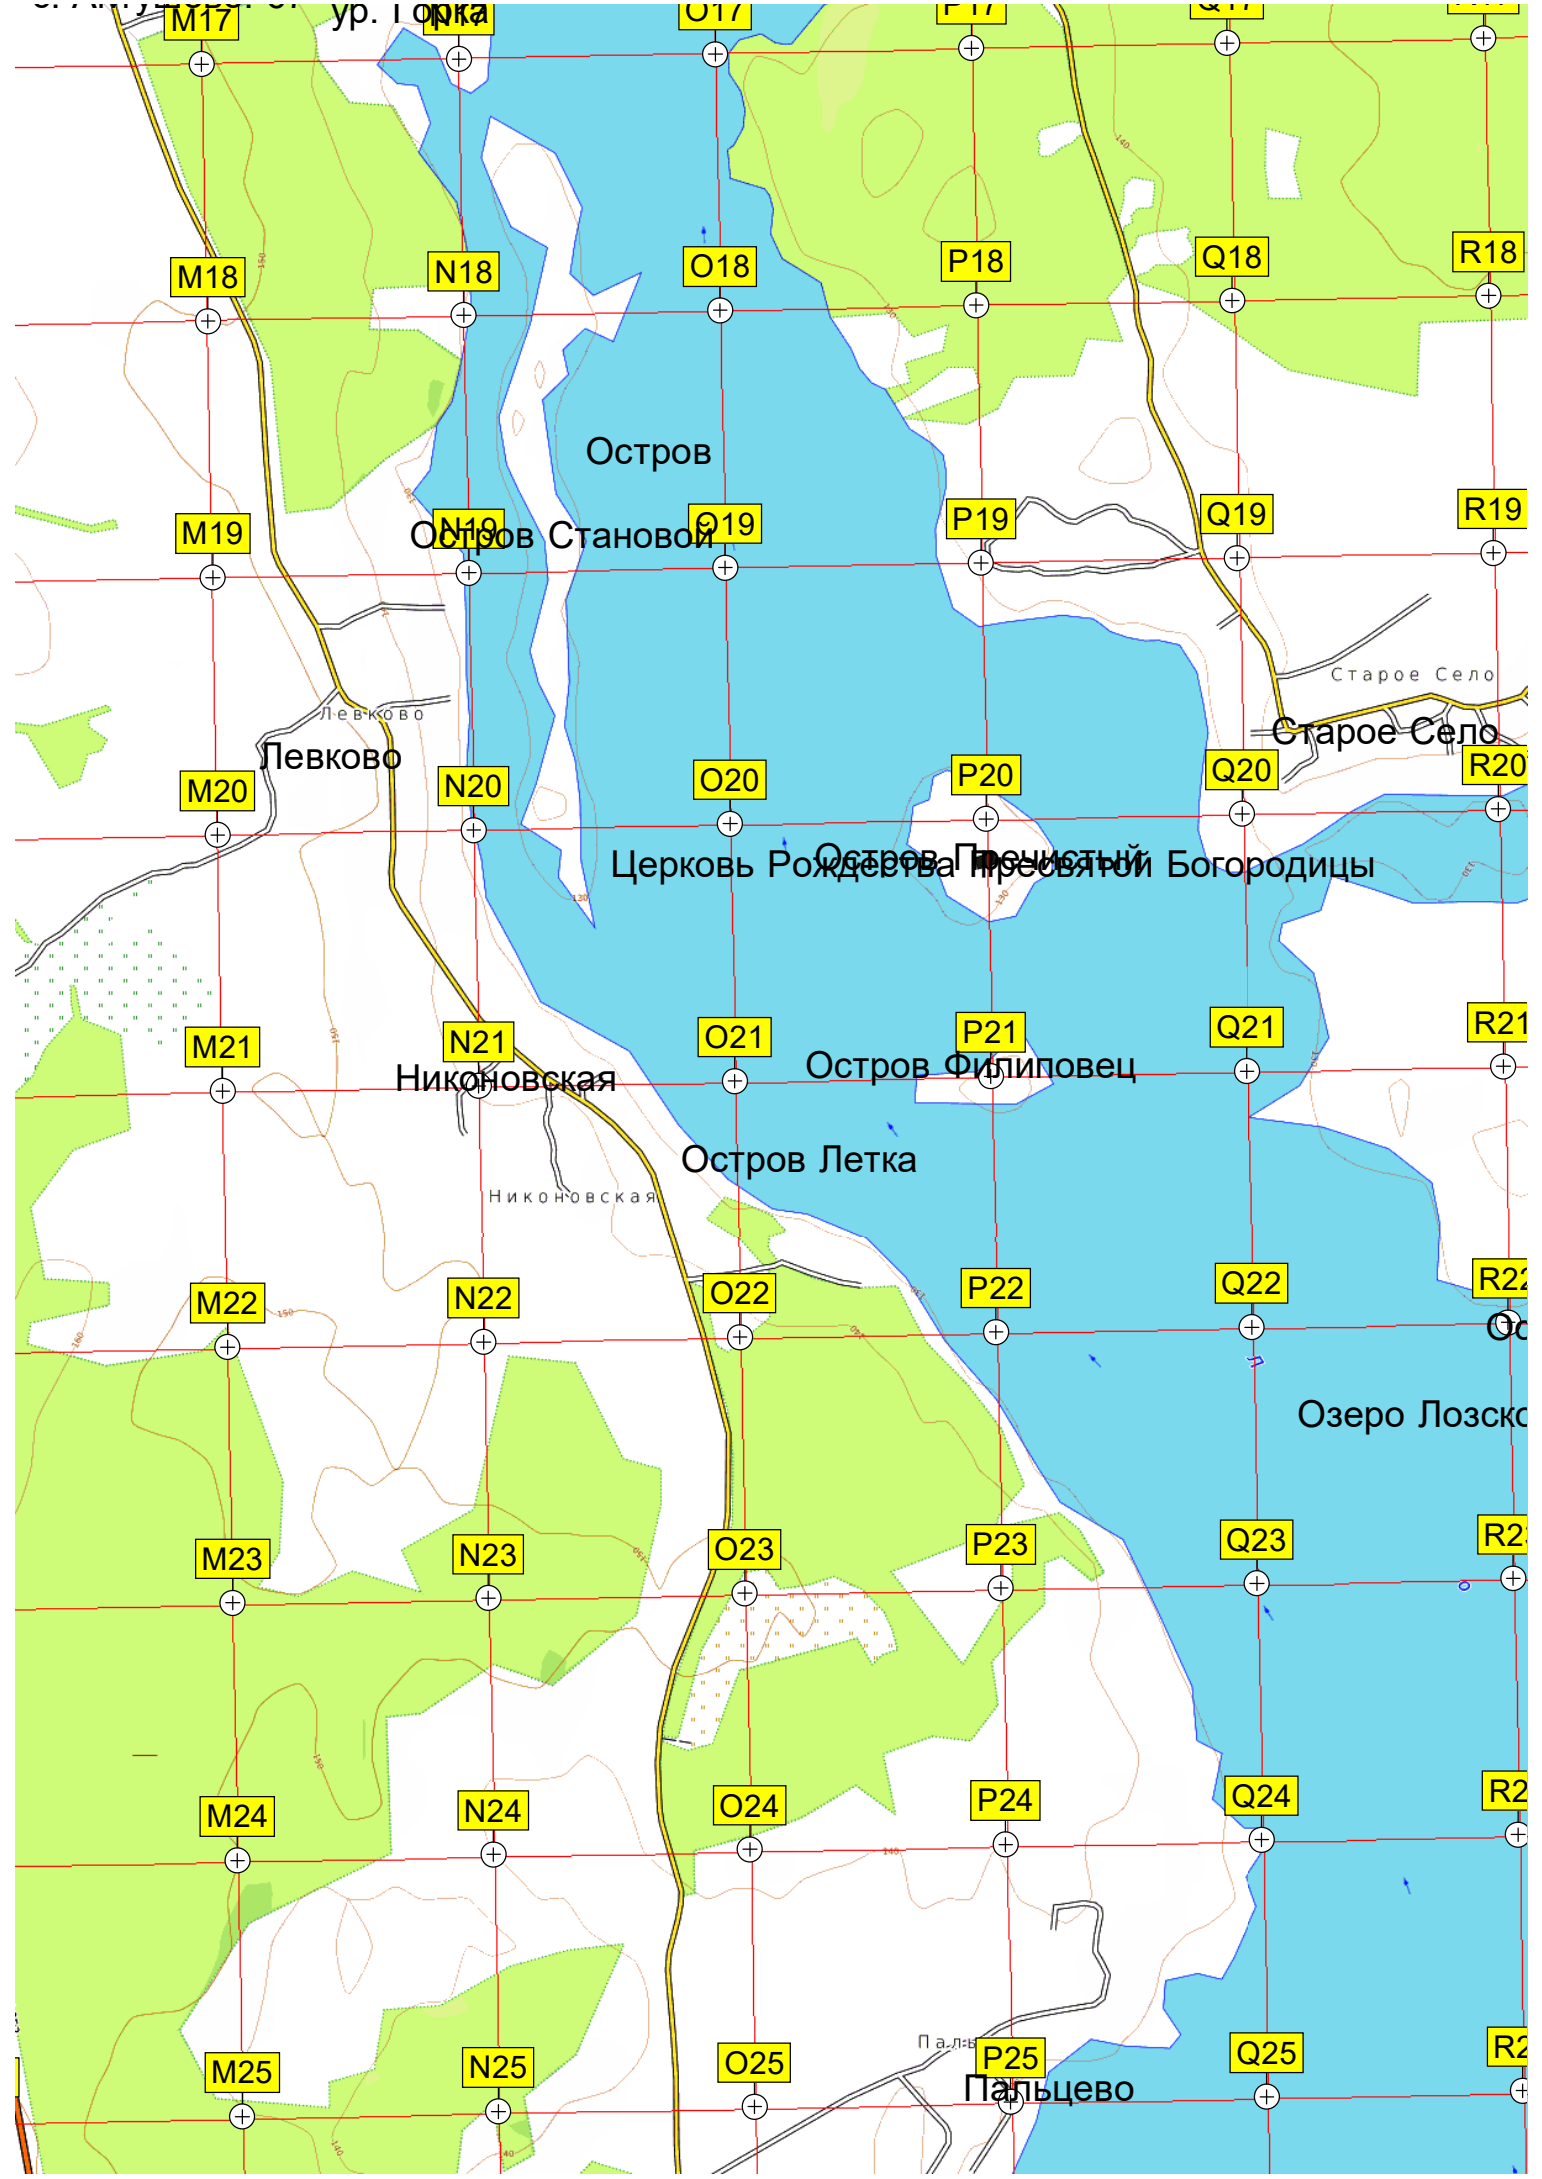

K25

L25

Озеро Кукозеро

Тарасово

Тарасово

Озеро Пелтозеро

Возмозеро

Озеро Возмозеро

ИНО

19.210K-053

19.210K-053

19.210K-053

19.210K-053

ур. Горка

Остров

Остров Становой

Левково

Старое Село

Церковь Рождества Пресвятой Богородицы

Никоновская

Остров Филиповец

Остров Летка

Озеро Лозко

Пальцево