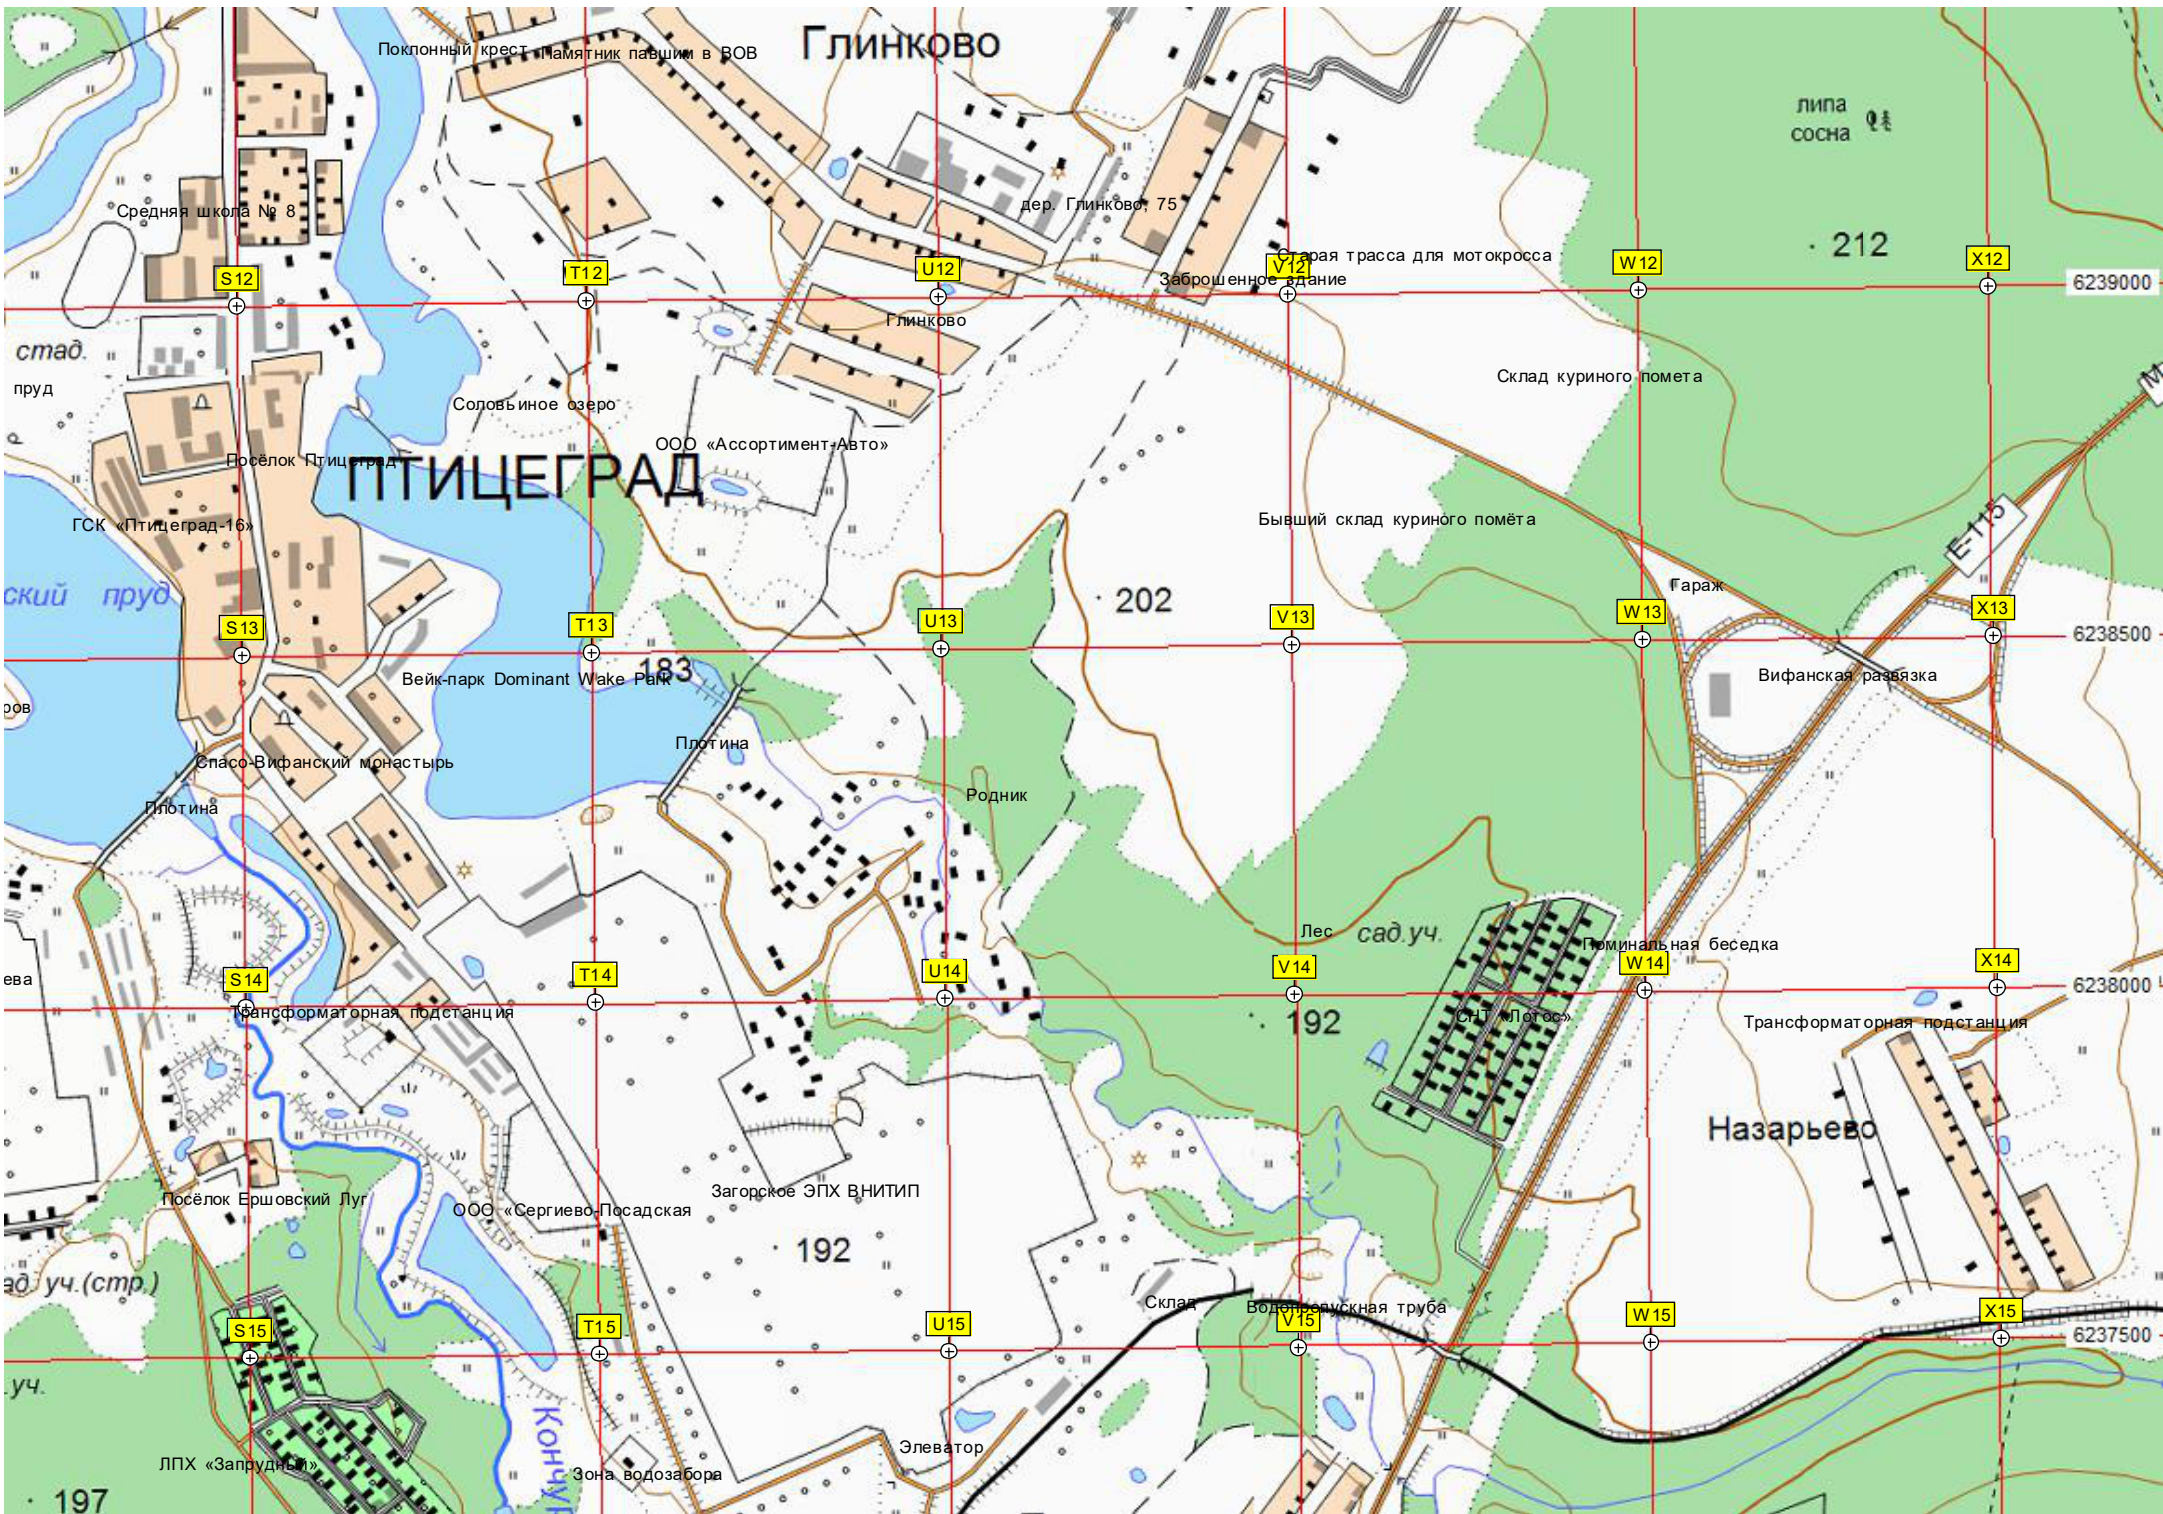

конкурсный

Огороды

Хозяйственная постройка

Болото

Сергиево-Посадский т

ТПУ

сар

Л15