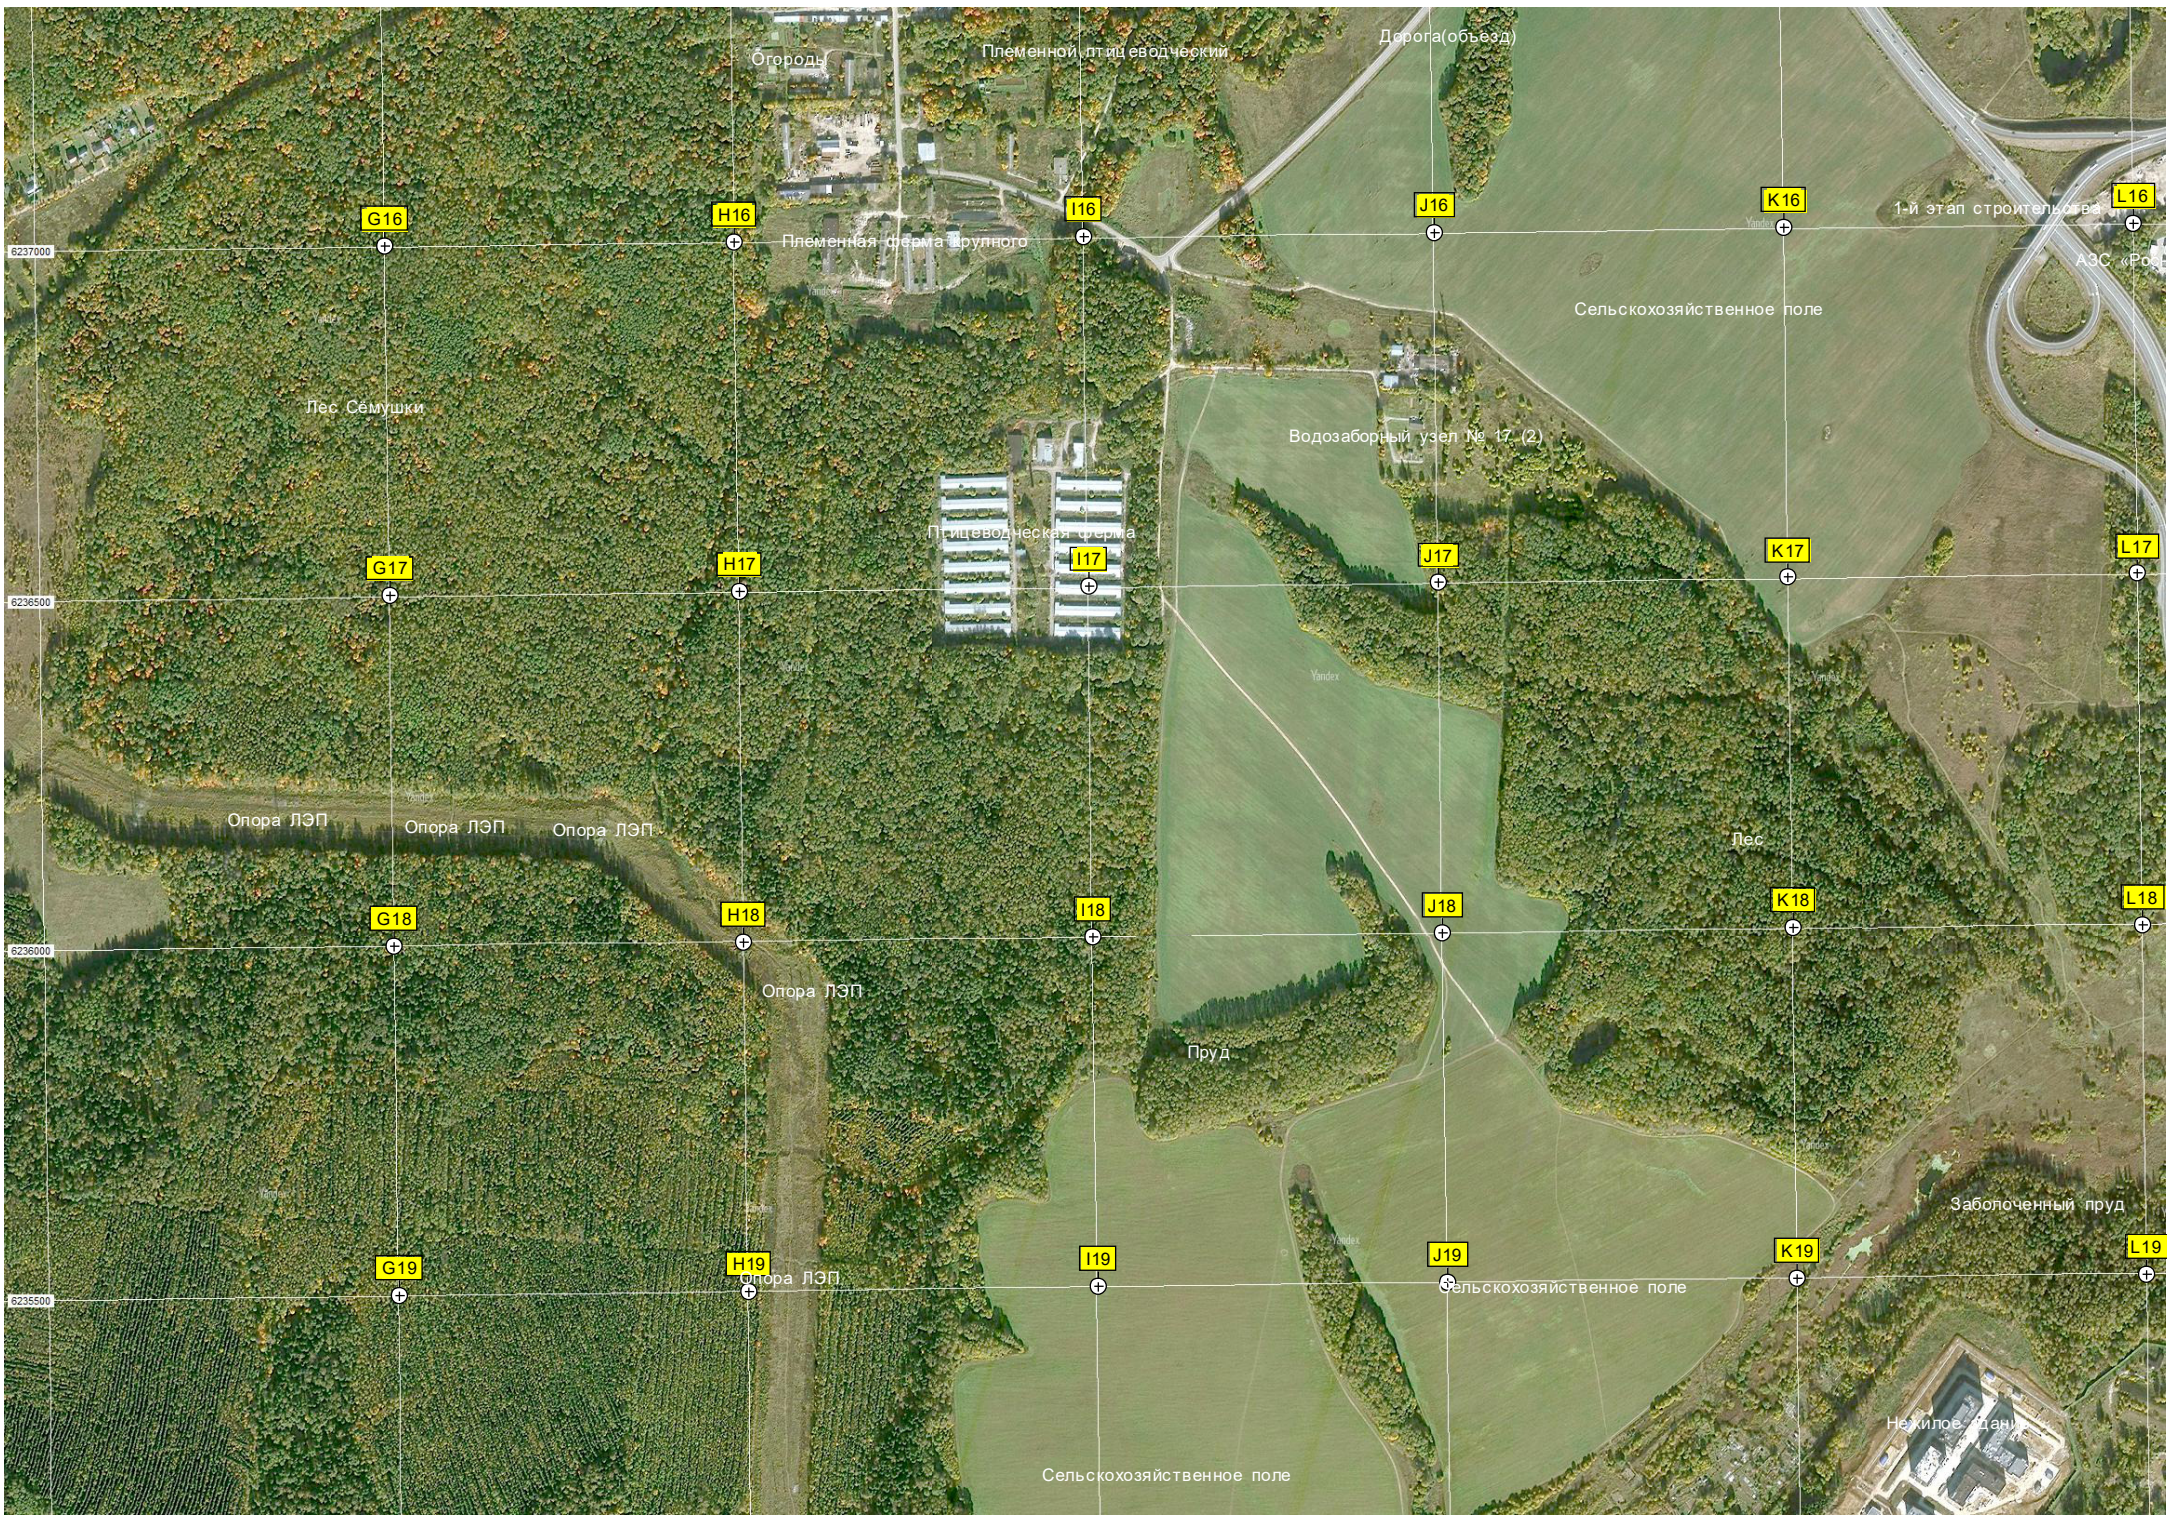

Бейк-парк Dominant Wake Park

Плотина

Родник

Вифанская развязка

Спесо-Вифанский монастырь

Плотина

Лес

Помимолиная беседка

ЛПХ «Запрудный»

Зона водозабора

Смотровая вышка

6239000

6238500

6238000

6237500

G16

Дорога(объезд)

1-й этап строительства

АЗС «Роснефть»

Лес Семушки

Племенная ферма крупного рогатого скота

Сельскохозяйственное поле

Водозаборный узел № 17 (2)

Птицеводческая ферма