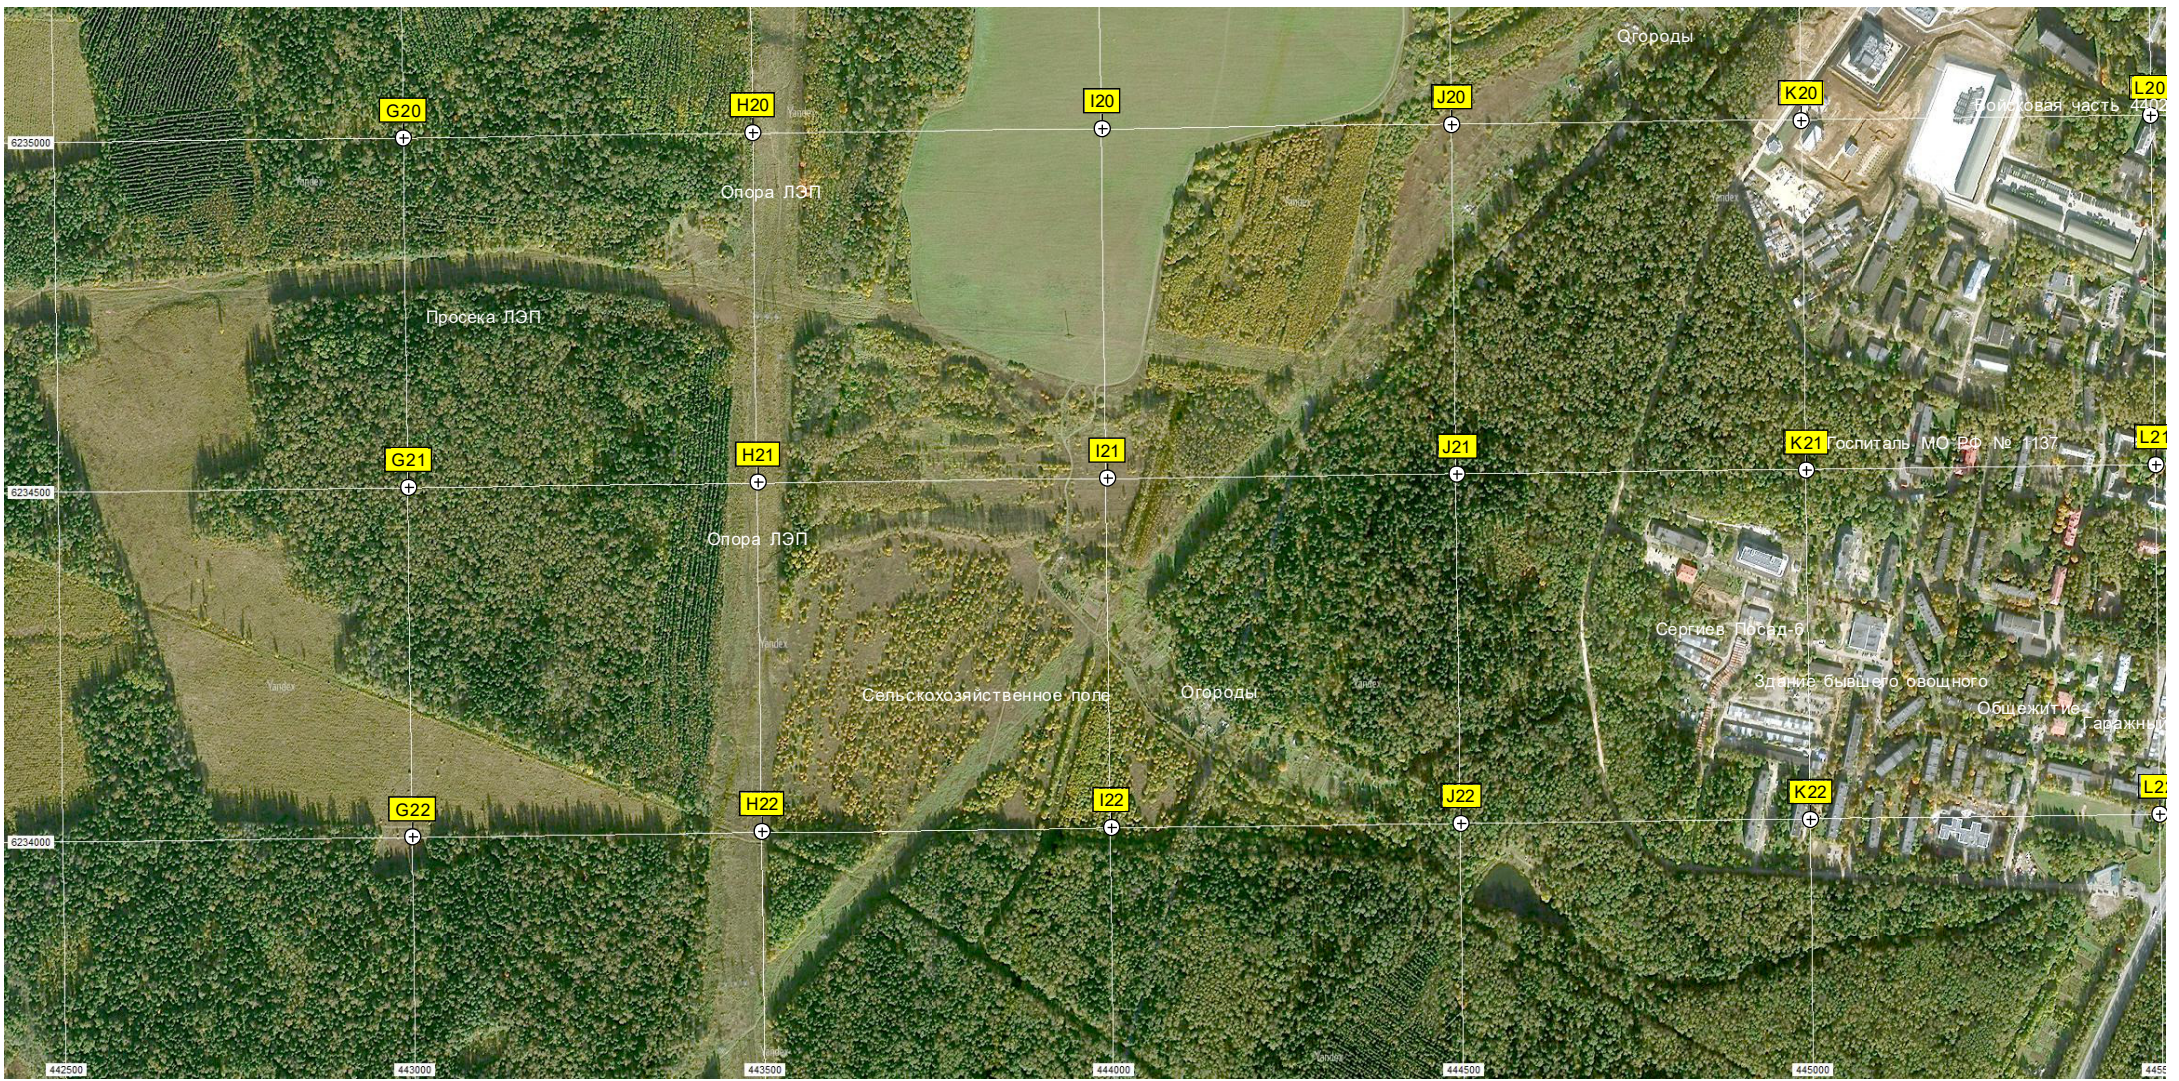

G20

H20

I20

J20

K20

L20

G21

H21

I21

J21

K21

L21

G22

H22

I22

J22

K22

L22

Опора ЛЭП

Просека ЛЭП

Опора ЛЭП

Сельскохозяйственное поле

Огорода

Сергиев Посад-6

Здание бывшего овощного

Общежитие

Гаражи

Госпиталь МО РФ № 1137

Помощная часть 4702

Огорода

6235000

6234500

6234000

442500

443000

443500

444000

444500

445000

445500