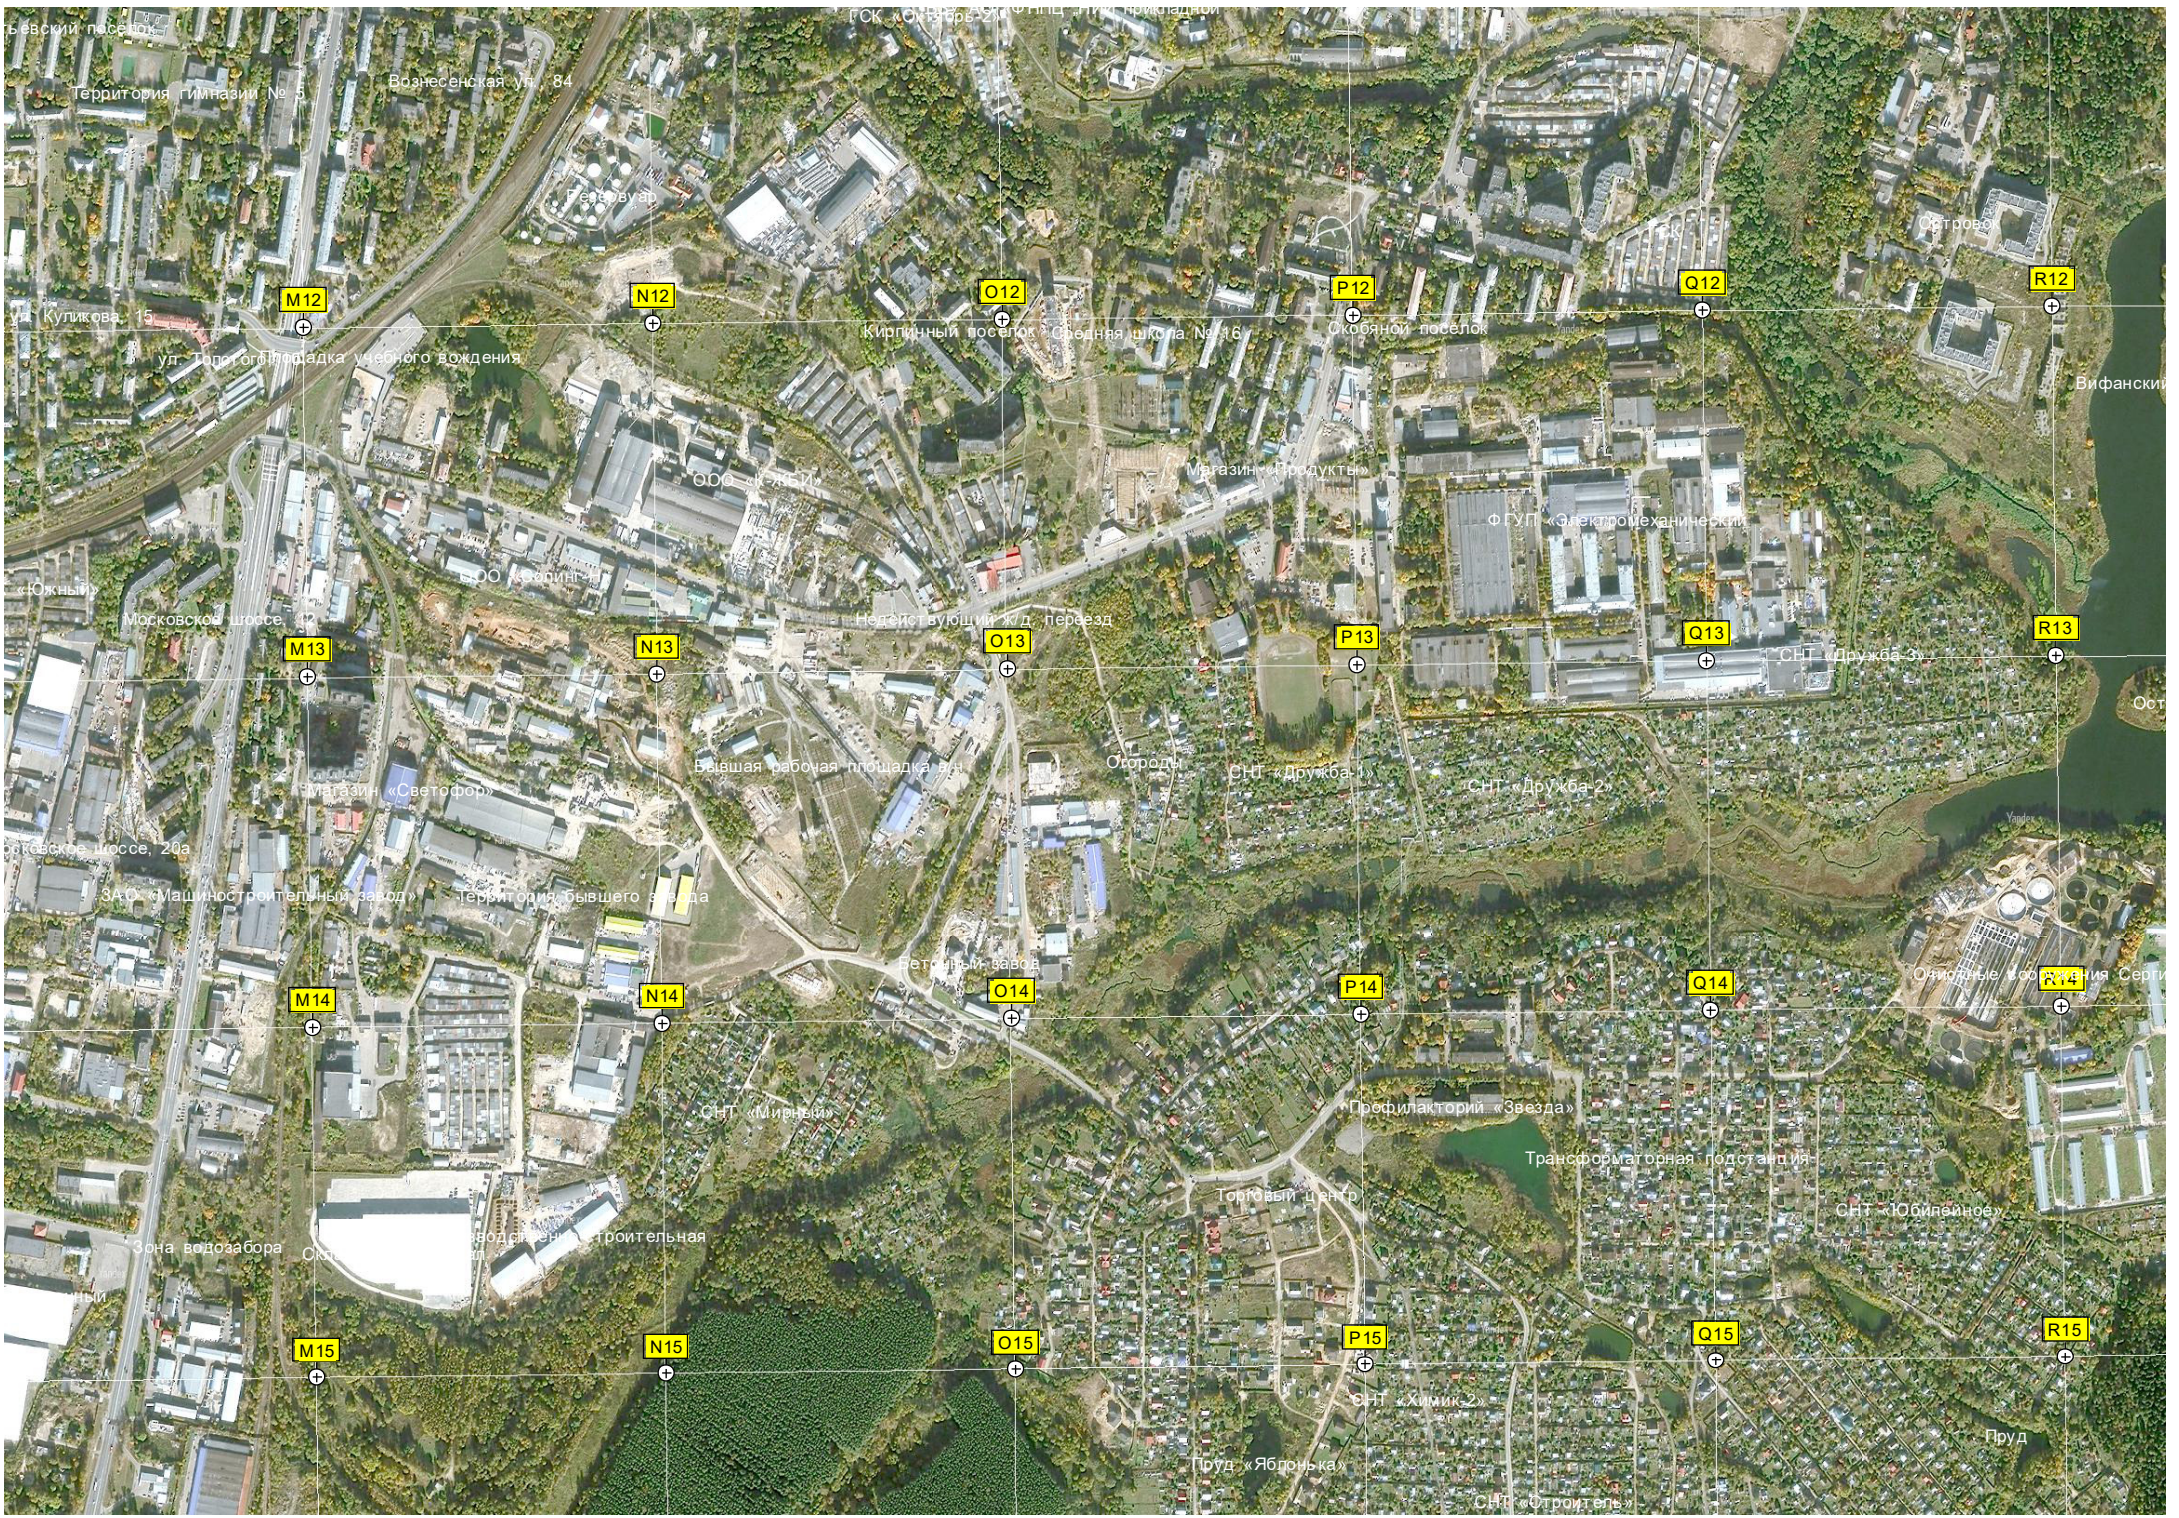

Остатки спорткомплекса

Дикий пляж

Навес со столиком

«Дорожка здоровья»

Озеро Песное

Разрушенный Красный мост

6241500

6241000

6240500

6240000

6239500

Бевский поселок
Территория Гимназии № 5
Куликова, 15
ул. Топографбригады учебного вождения
«Южный»
Московское шоссе
Светловское шоссе, 20а
ЗАО «Машиностроительный завод»
Зона водозабора
Вознесенская ул. 84
Телевуз
Кирпичный поселок
Средняя школа № 16
ООО «Светлор»
ОО «Кордон»
Магазин «Светофор»
Бывшая рабочая площадка
Территория бывшего завода
СНТ «Мирный»
СНТ «Юбилейное»
Пруд «Яблонька»
СНТ «Отроитель»