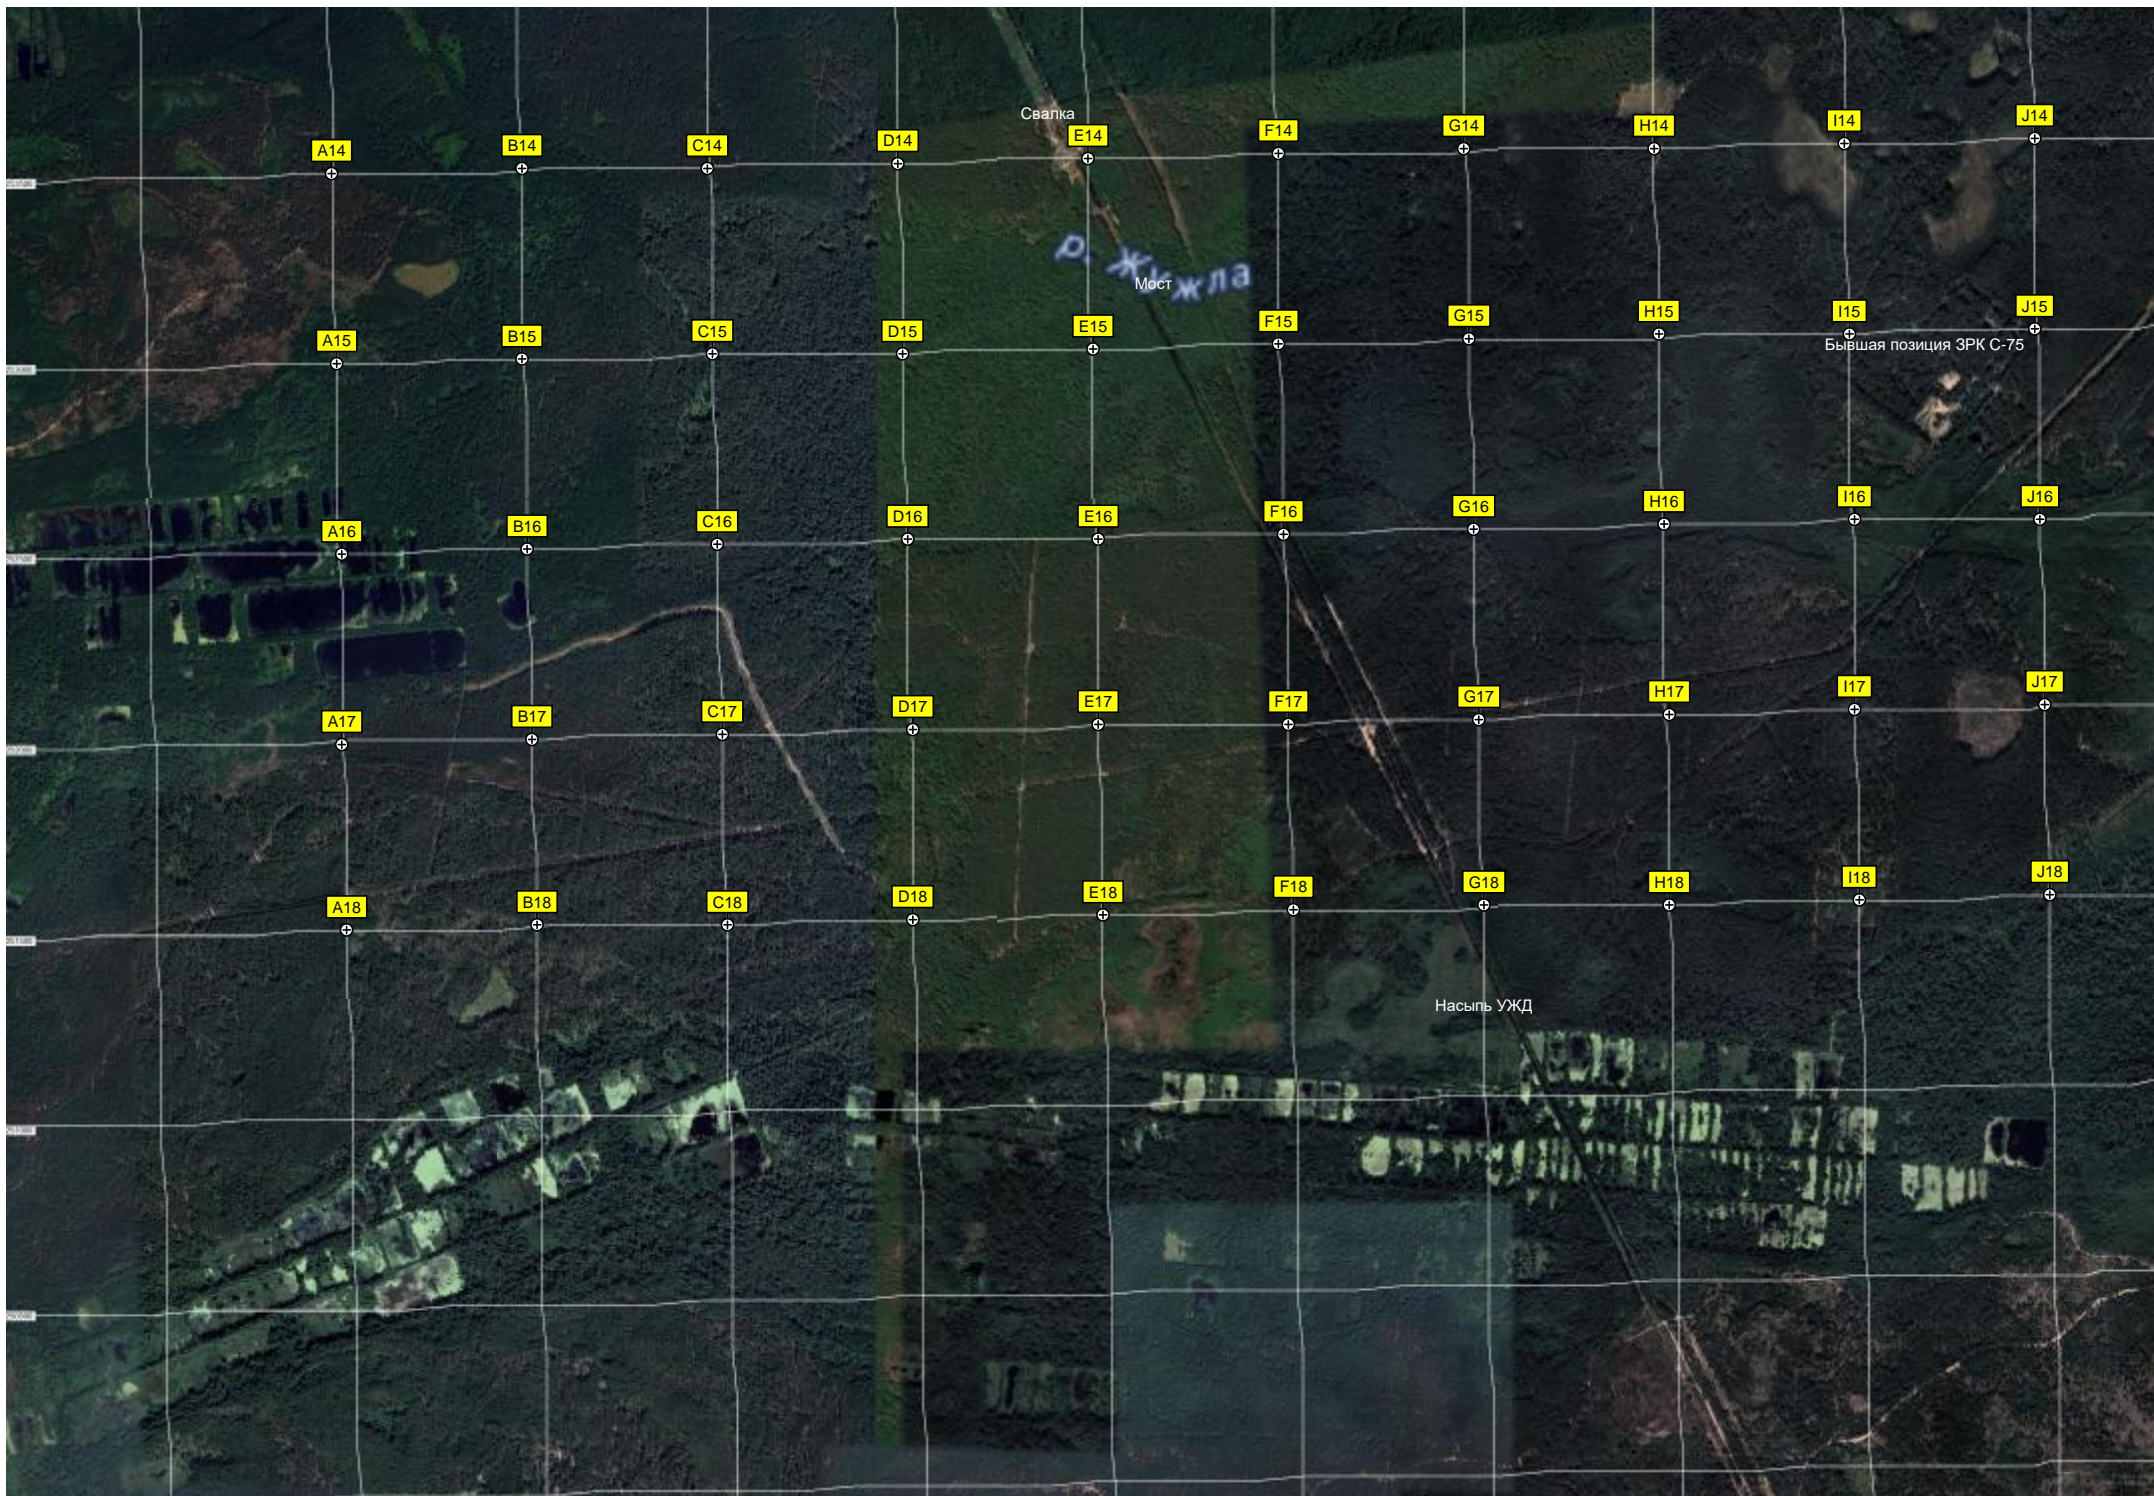

Канифольный

Балахна

пос. Гидроторф

р. Железница

р. Жушла

р. Жушла

р. Милутина

Алешино

Дубравная

Свалка

Мост ЖЗЛ

Бывшая позиция ЗРК С-75

Насыпь УЖД

A14

B14

C14

СНТ "Строитель-89"

Озеро Горелое

Поляна

Лес

пос. Первое Мая

Пырский канал

лото

Ке