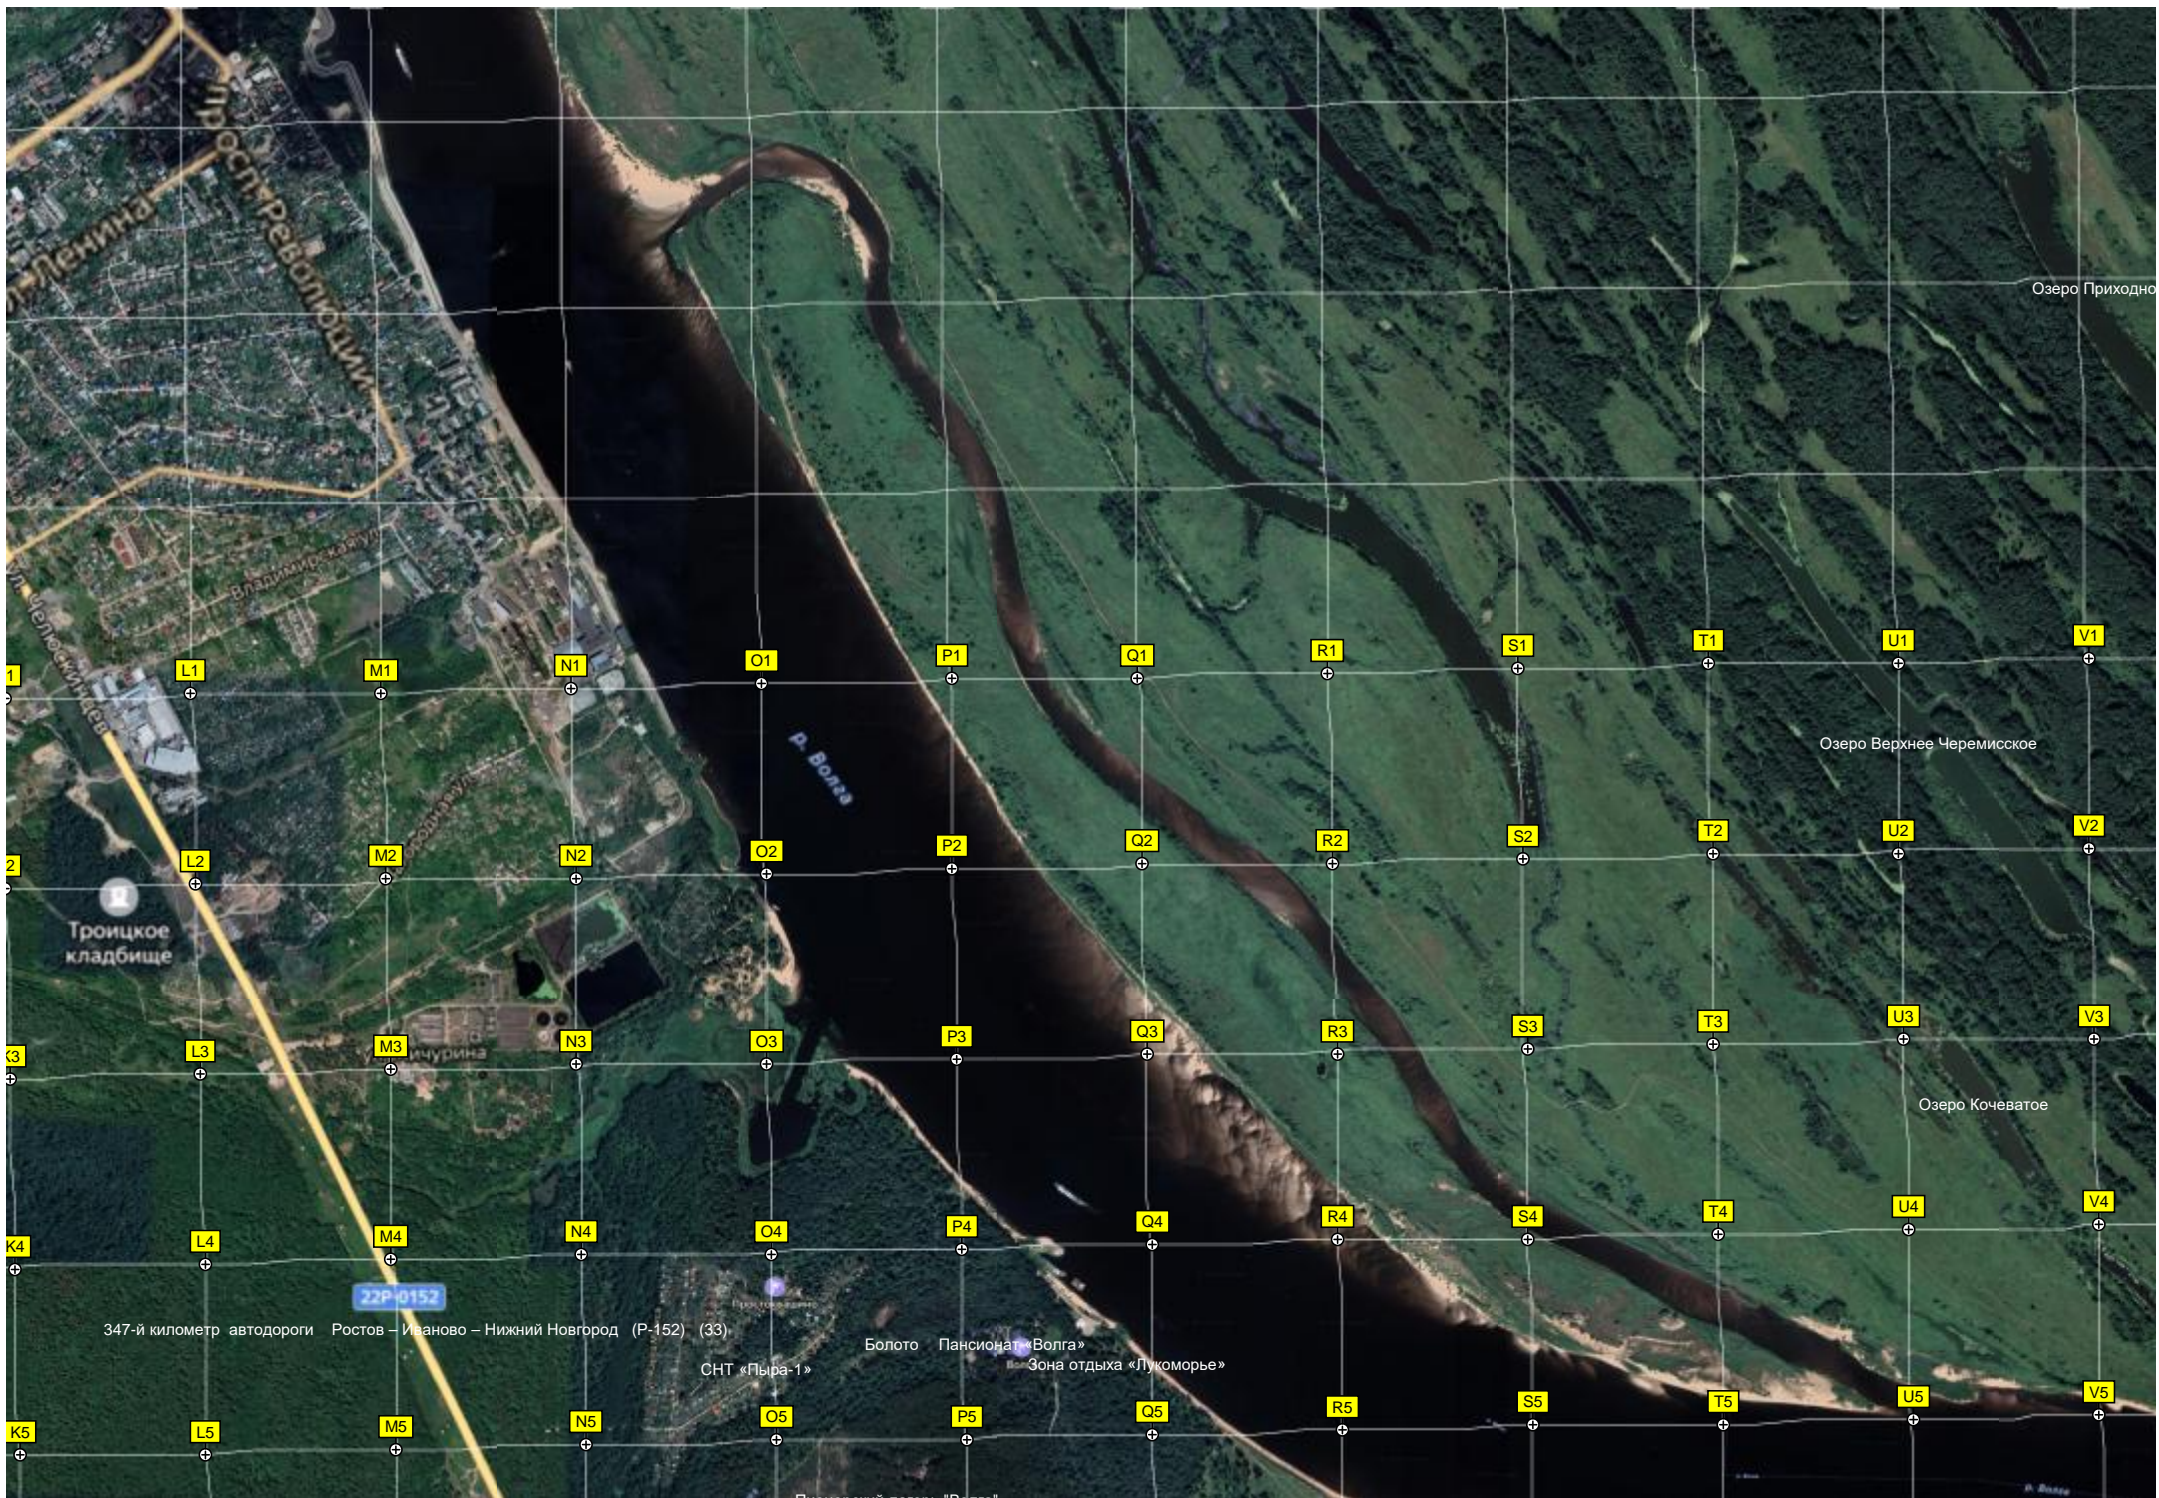

Канифольный

Балахна

пос. Гидроторф

р. Железница

р. Жушла

р. Жушла

р. Милутина

Алешино

Первое Мая

Костенево

пос. Первое Мая

Большое Козино

Козино

р. Испок

Пырский канал

22Р-0152

Дубравная

Свалка

Мост ЖЗЛ

Бывшая позиция ЗРК С-75

Насыпь УЖД

A14

B14

C14

СНТ "Строитель-89"

Озеро Горелое

Поляна

Лес

пос. Первое Мая

Пырский канал

лото

Ке