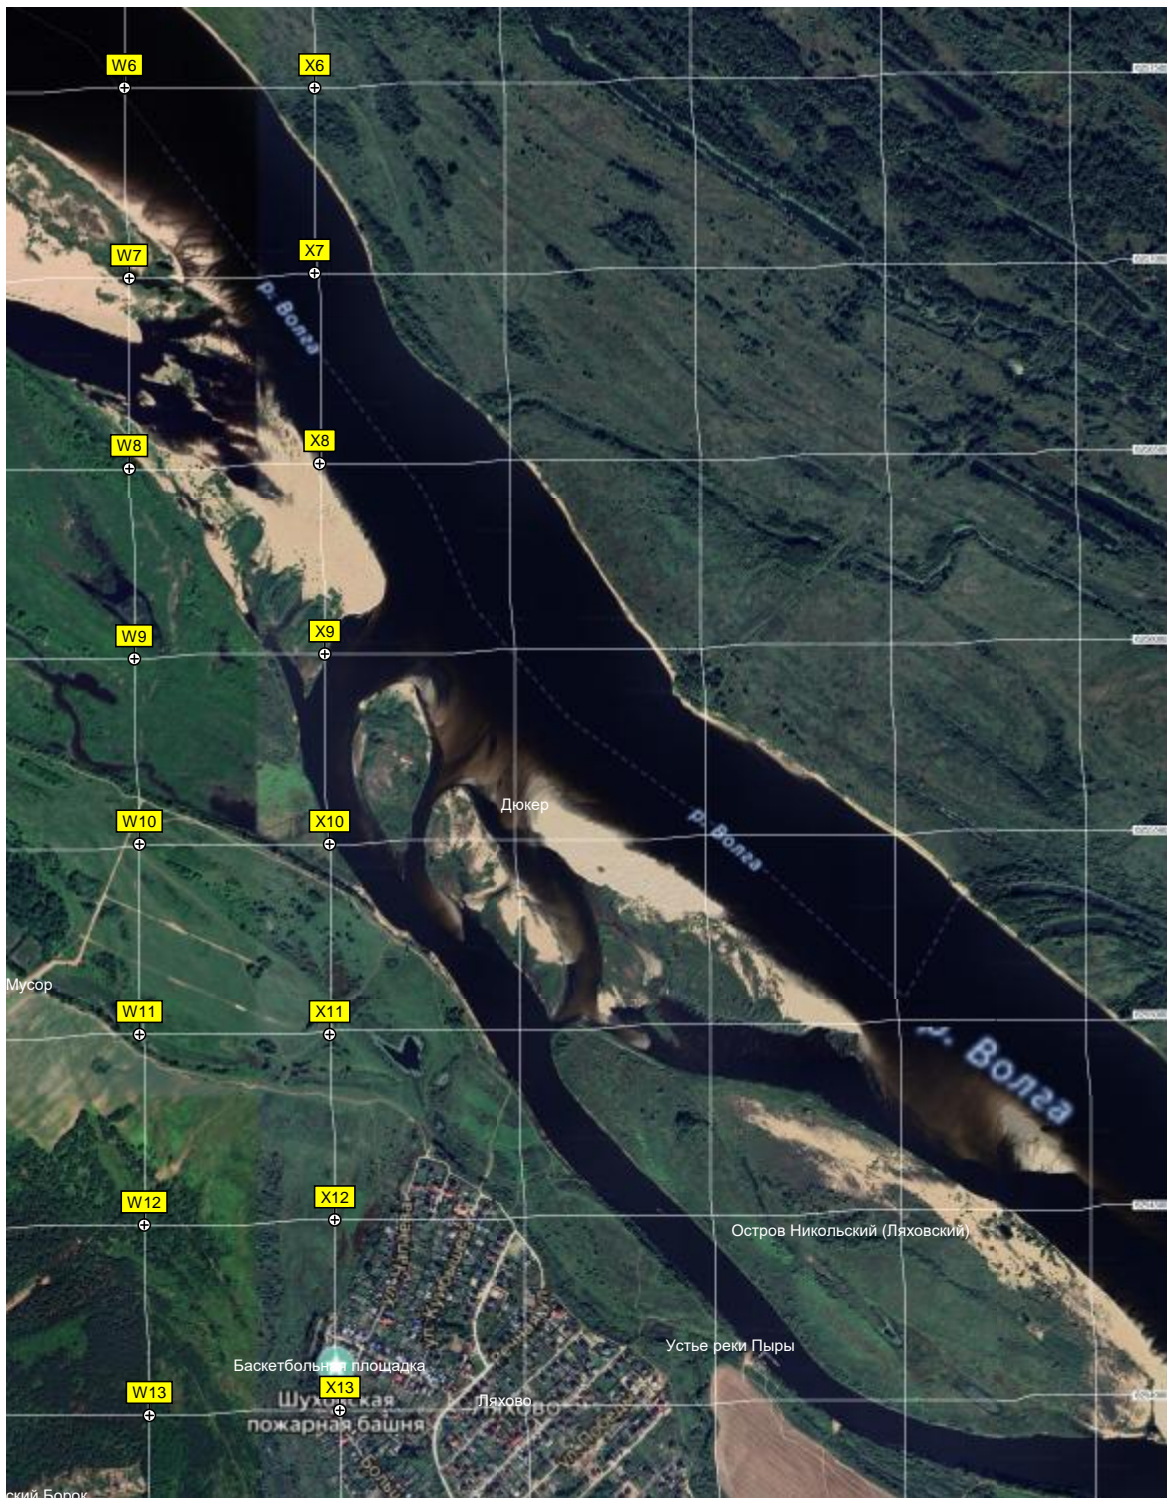

Канифольный

Балахна

пос. Гидроторф

р. Железница

р. Жушла

р. Жушла

р. Милутина

Алешино

Первое Мая

Костенево

пос. Первое Мая

Большое Козино

Козино

р. Испок

Пырский канал

22Р-0152

Дубравная

Свалка

Мост ЖЗЛ

Бывшая позиция ЗРК С-75

Насыпь УЖД

A14

B14

C14

СНТ "Строитель-89"

Озеро Горелое

Поляна

Лес

пос. Первое Мая

Пырский канал

лото

Ке