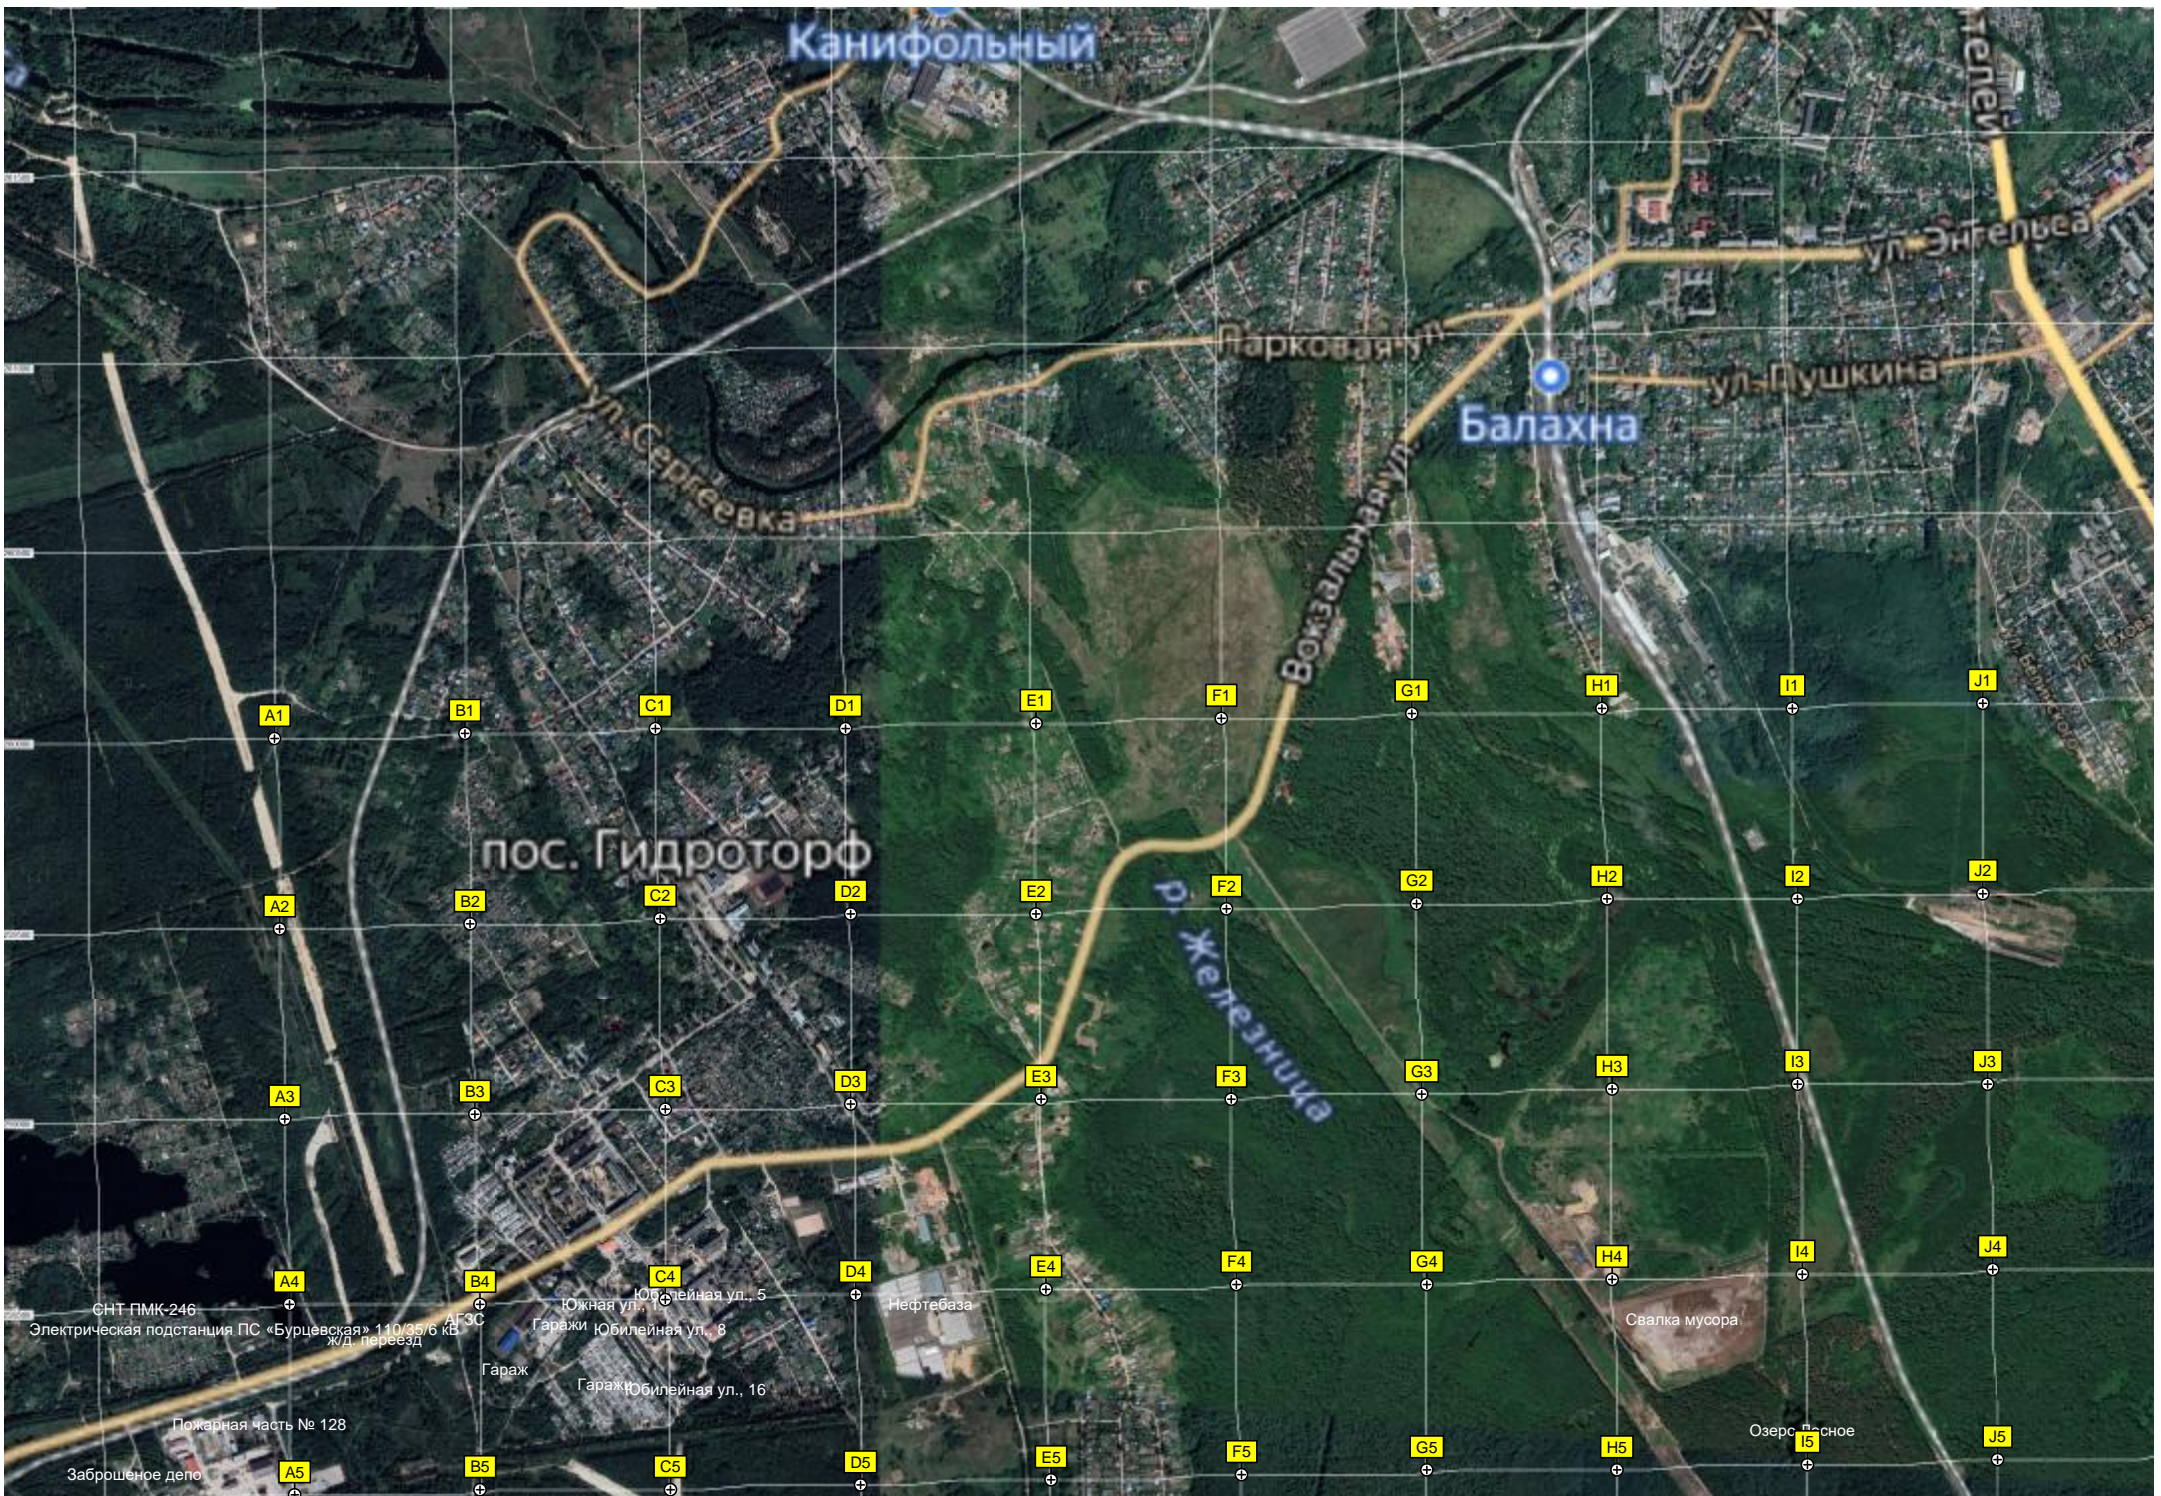

Канифольный

Балахна

пос. Гидроторф

р. Железница

р. Жушла

р. Жушла

р. Милутина

Алешино

Первое Мая

Костенево

пос. Первое Мая

Большое Козино

Козино

р. Испок

Пырский канал

22Р-0152

Дубравная

Свалка

Мост ЖЗЛ

Бывшая позиция ЗРК С-75

Насыпь УЖД

A14

B14

C14