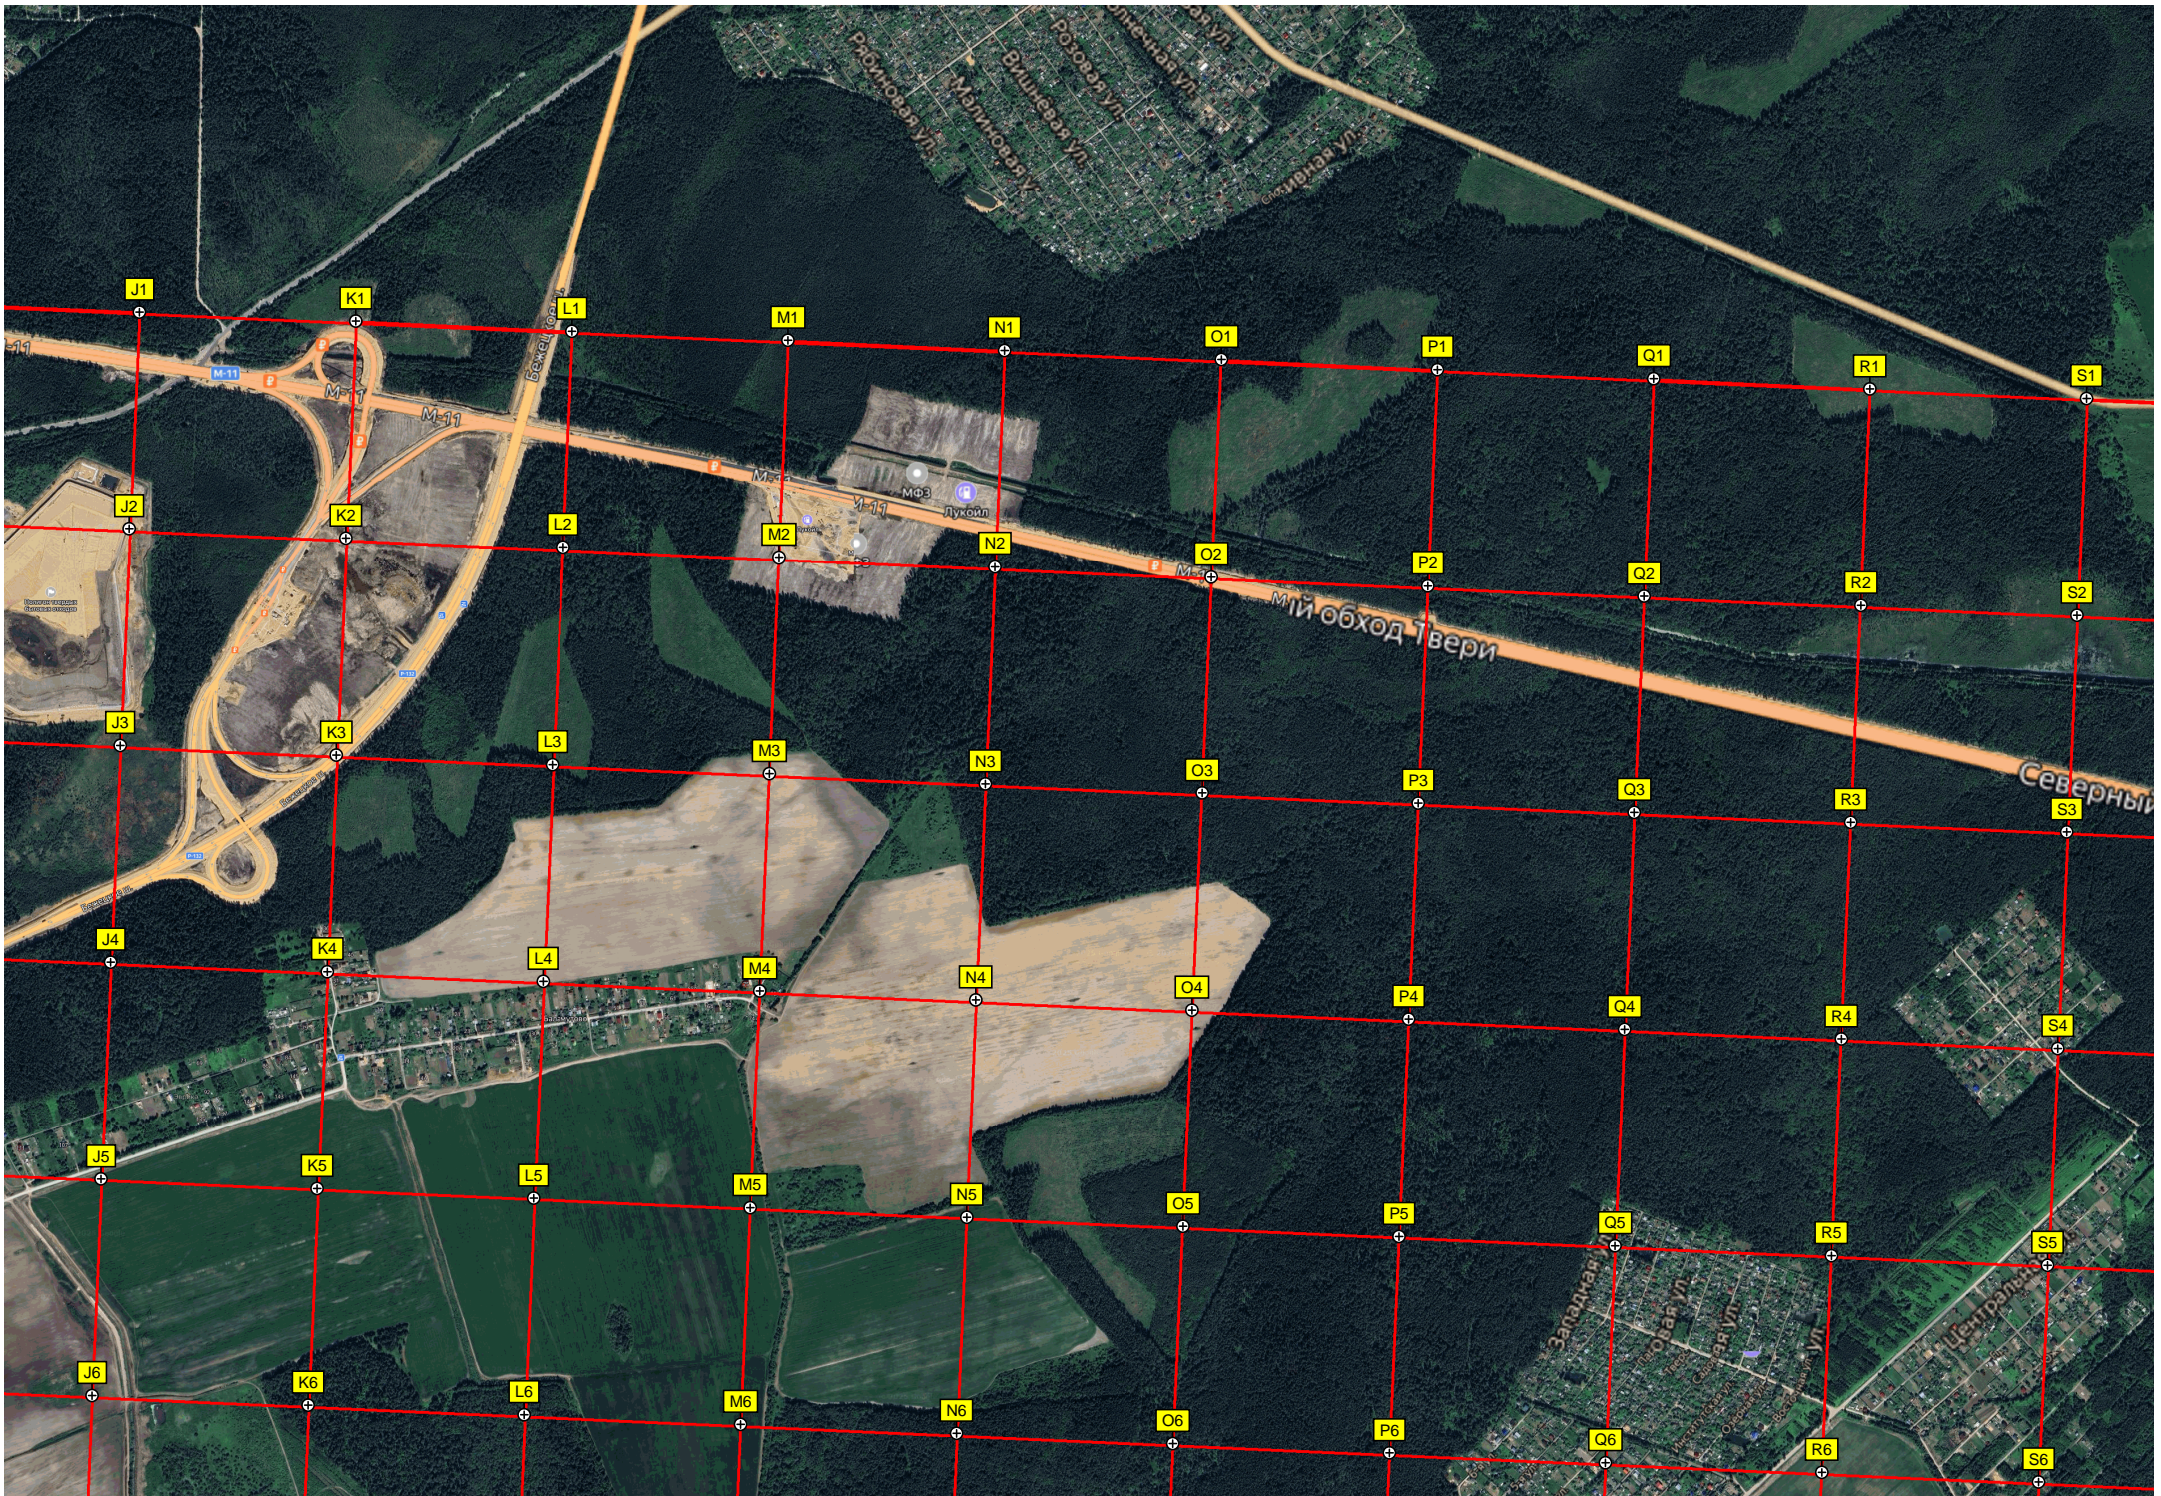

Жорновка

ый обход Твери

Северный обход Твери

Свер М-11

Соф 2-ю

Пуково

Долматово

Центральная ул

р. Тверца

Бежецкое ш.

Бежецкое ш.

Загородный

Калининское

ГОЛОВИНО