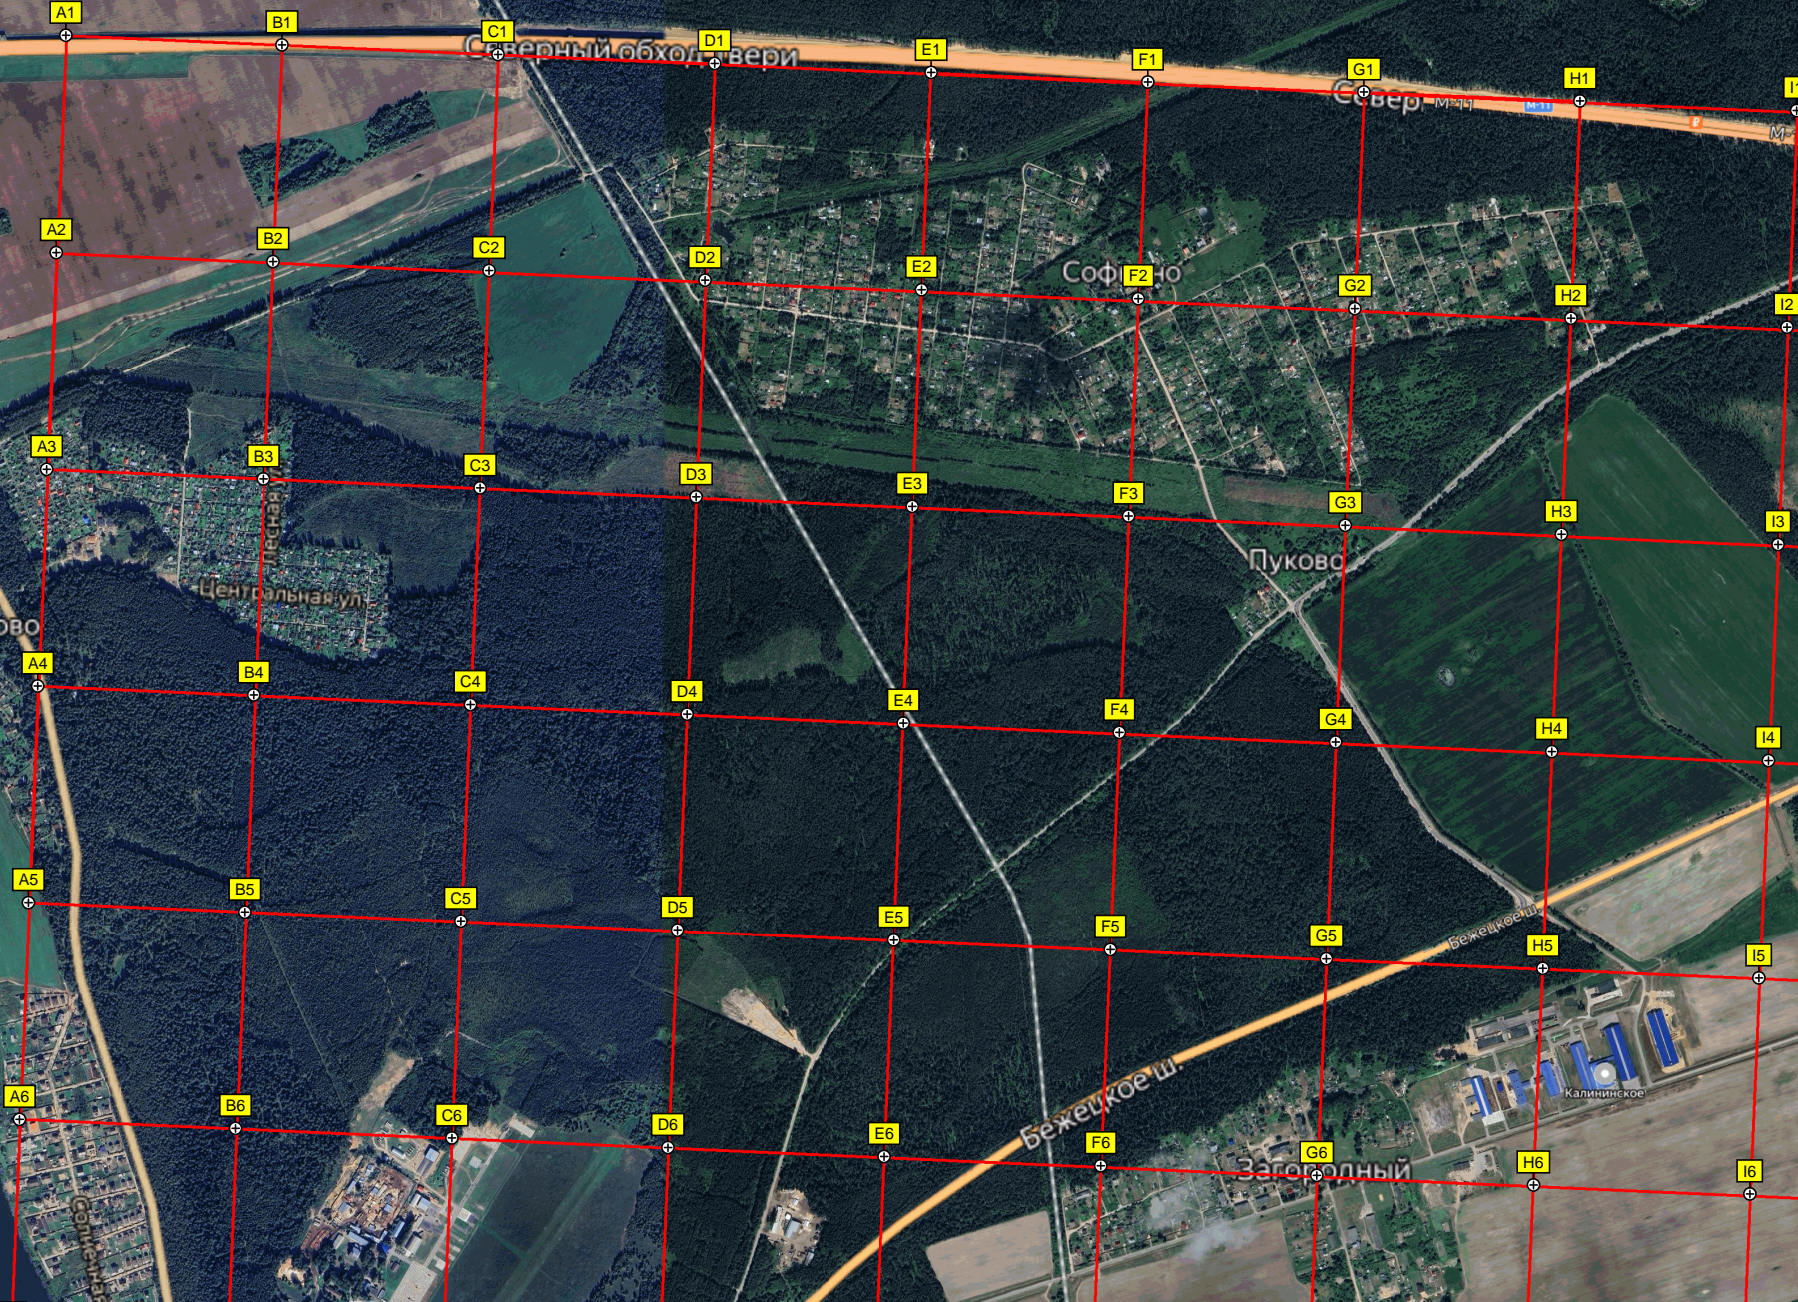

Жорновка

ый обход Твери

Северный обход Твери

Свер М-11

Соф 2-ю

Пуково

Долматово

Центральная ул

р. Тверца

Бежецкое ш.

Бежецкое ш.

Загородный

Калининское

ГОЛОВИНО