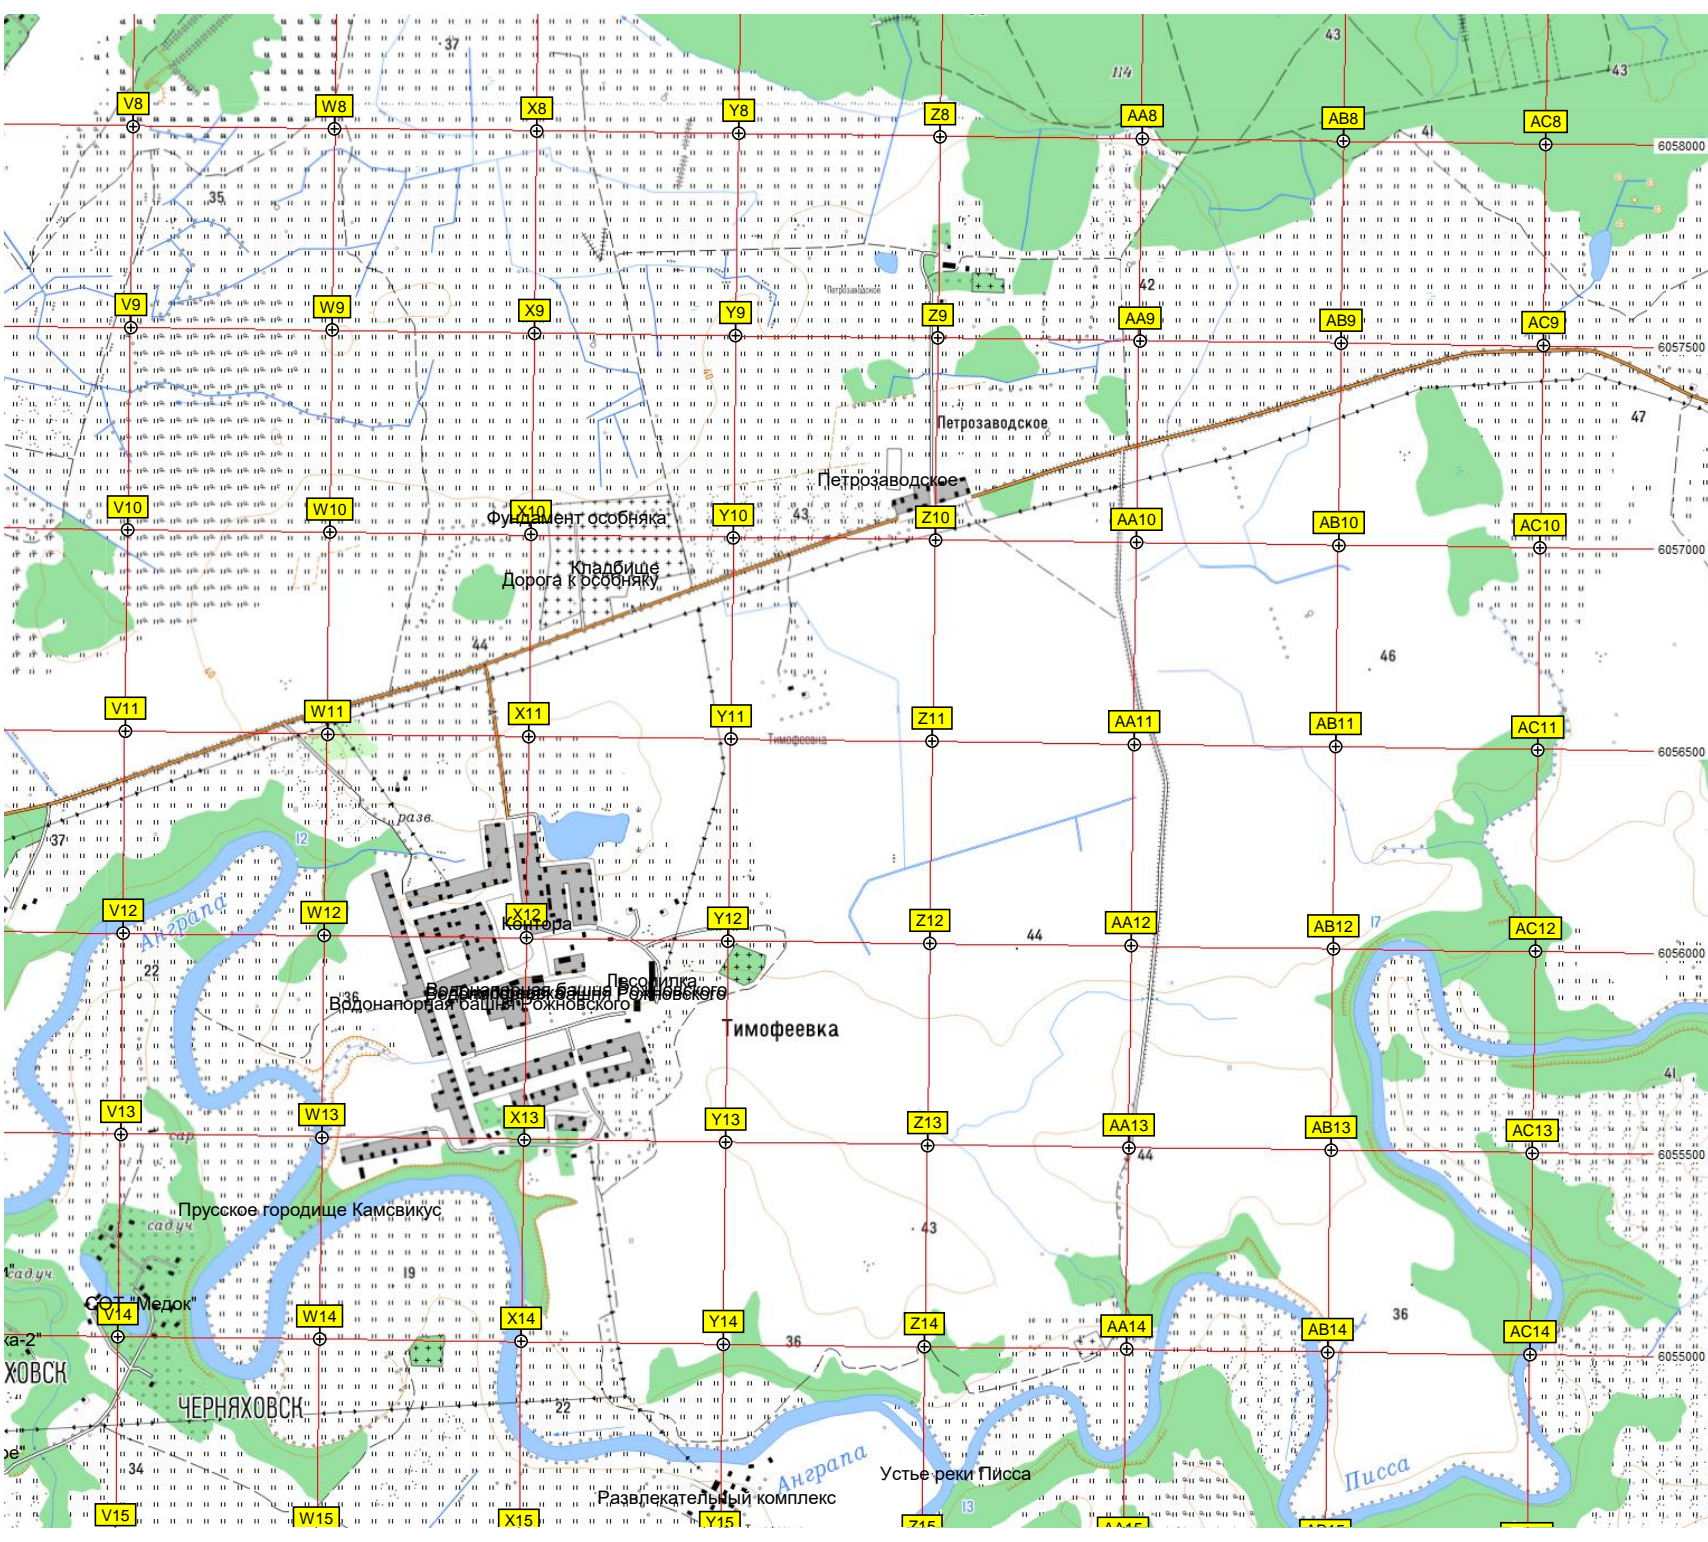

Петрозаводское
Петрозаводское
Фундамент особняка
Дорога Косовняку
Кладбище
Водонапорная башня
Прусское городище Камсвикус
Устье реки Писса
Ангара
Писса

6058000
6057500
6057000
6056500
6056000
6055500
6055000
6054500