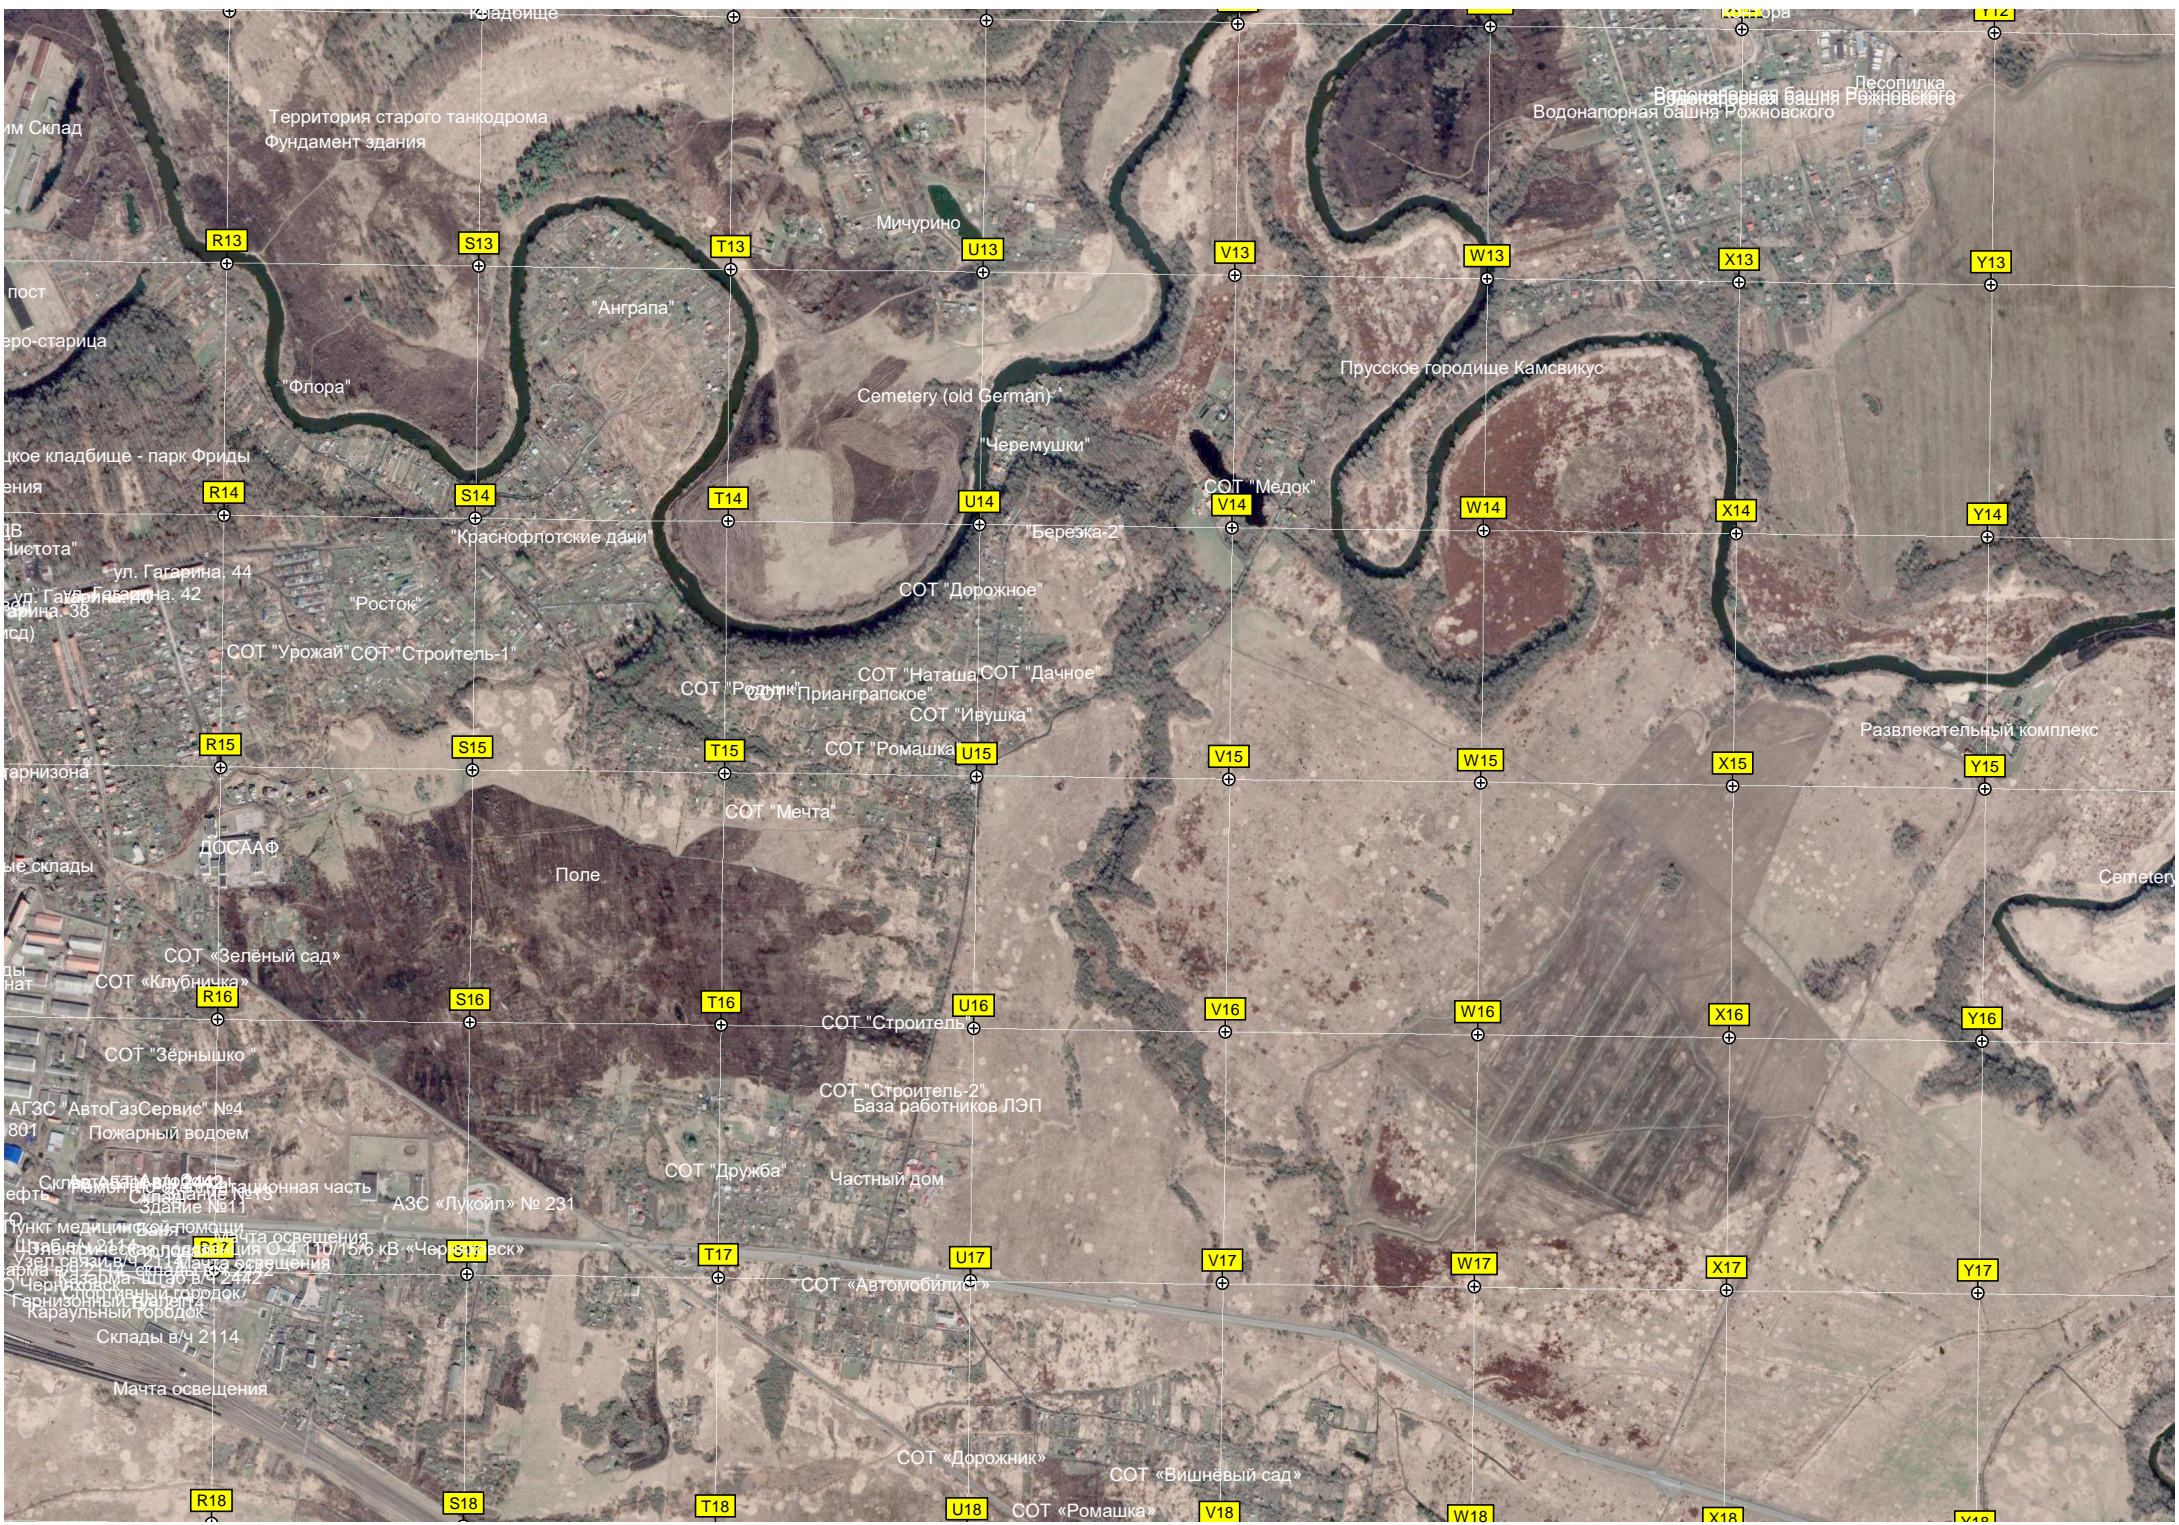

Мост через кана

Черняховский передвижна

Порт

Портовая ул. 21

Бювет с минеральной водой

Зав

Мач

им Склад  
пост  
еро-старница  
цкое кладбище - парк Фриды  
ения  
ДВ  
Чистота"  
ул. Гагарина, 44  
ул. Гагарина, 42  
арина, 38  
д)  
гарнизона  
ые склады  
ды  
нат  
Склады в/ч 2114  
Мачта освещения