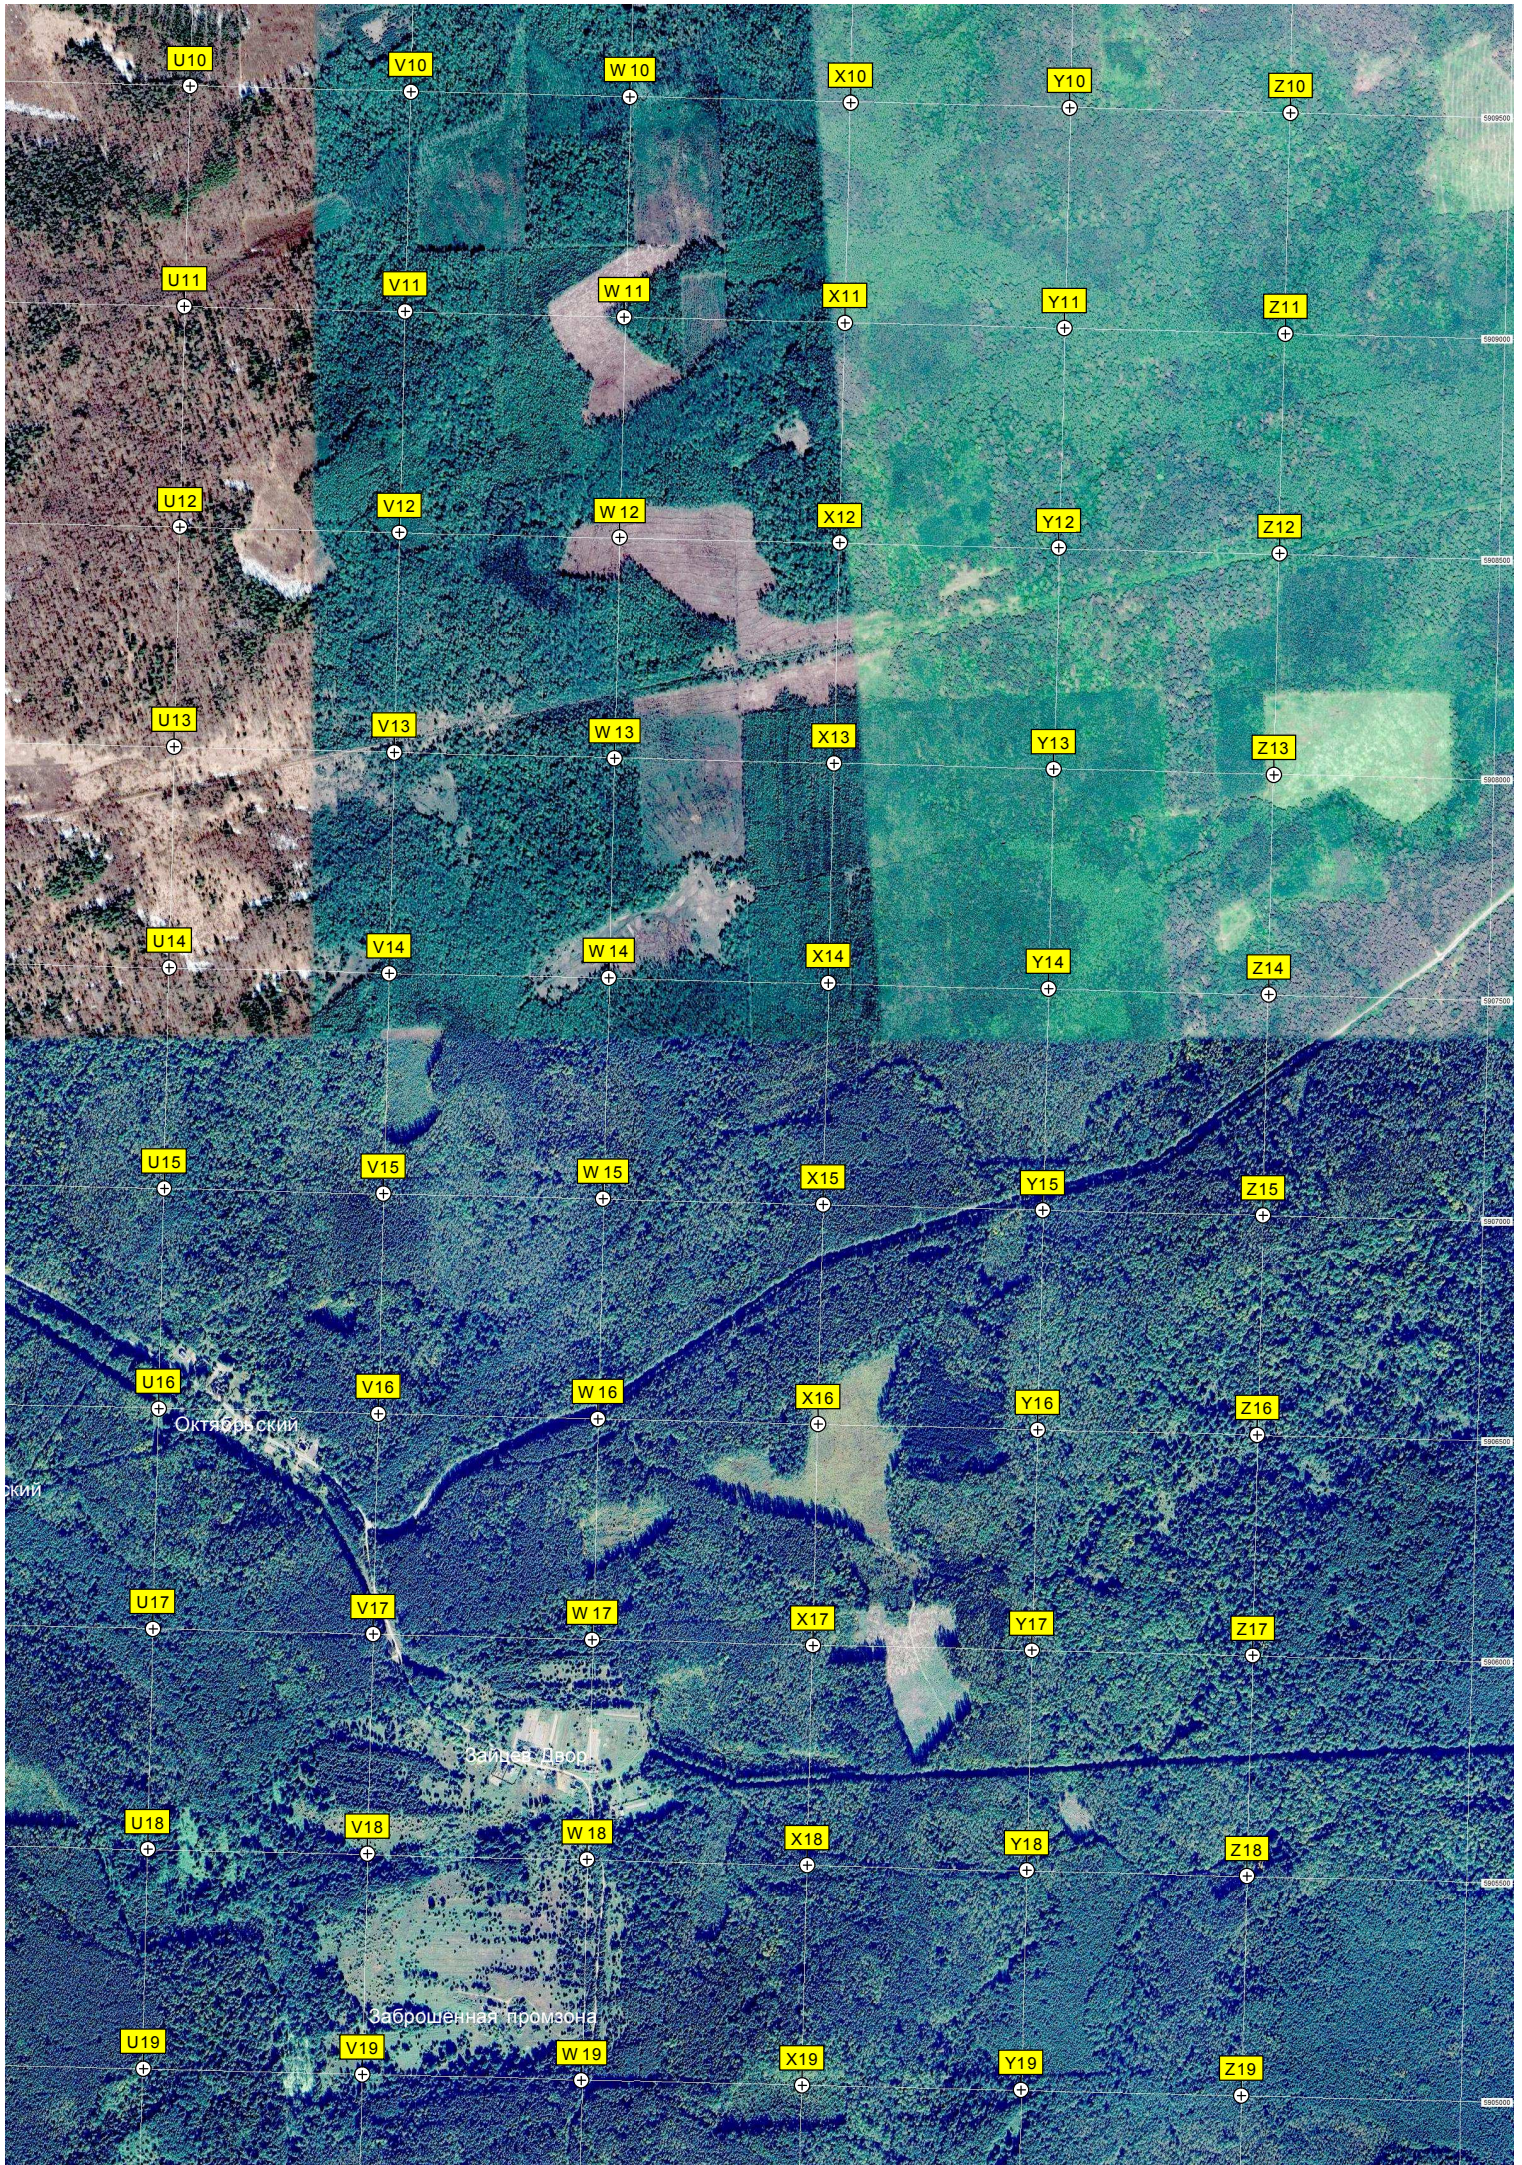

E18

F18

Путь

A19

B19

C19

D19

E19

F19

Черный пруд

ООО Агротричи-Пес

A20

B20

C20

D20

E20

F20

Дом культуры

Пруд

Водонапор

Кладбище

Памятник Деброву В.И.

ДОП Березка

Мост через реку Велья

Ворота

ДОП Буревестник

Пляж на реке Снежень

Автомобильный мост через реку Снежень

Недостроенная АЗС

Карьер песчаный

Святые ворота

ЗРК Оса