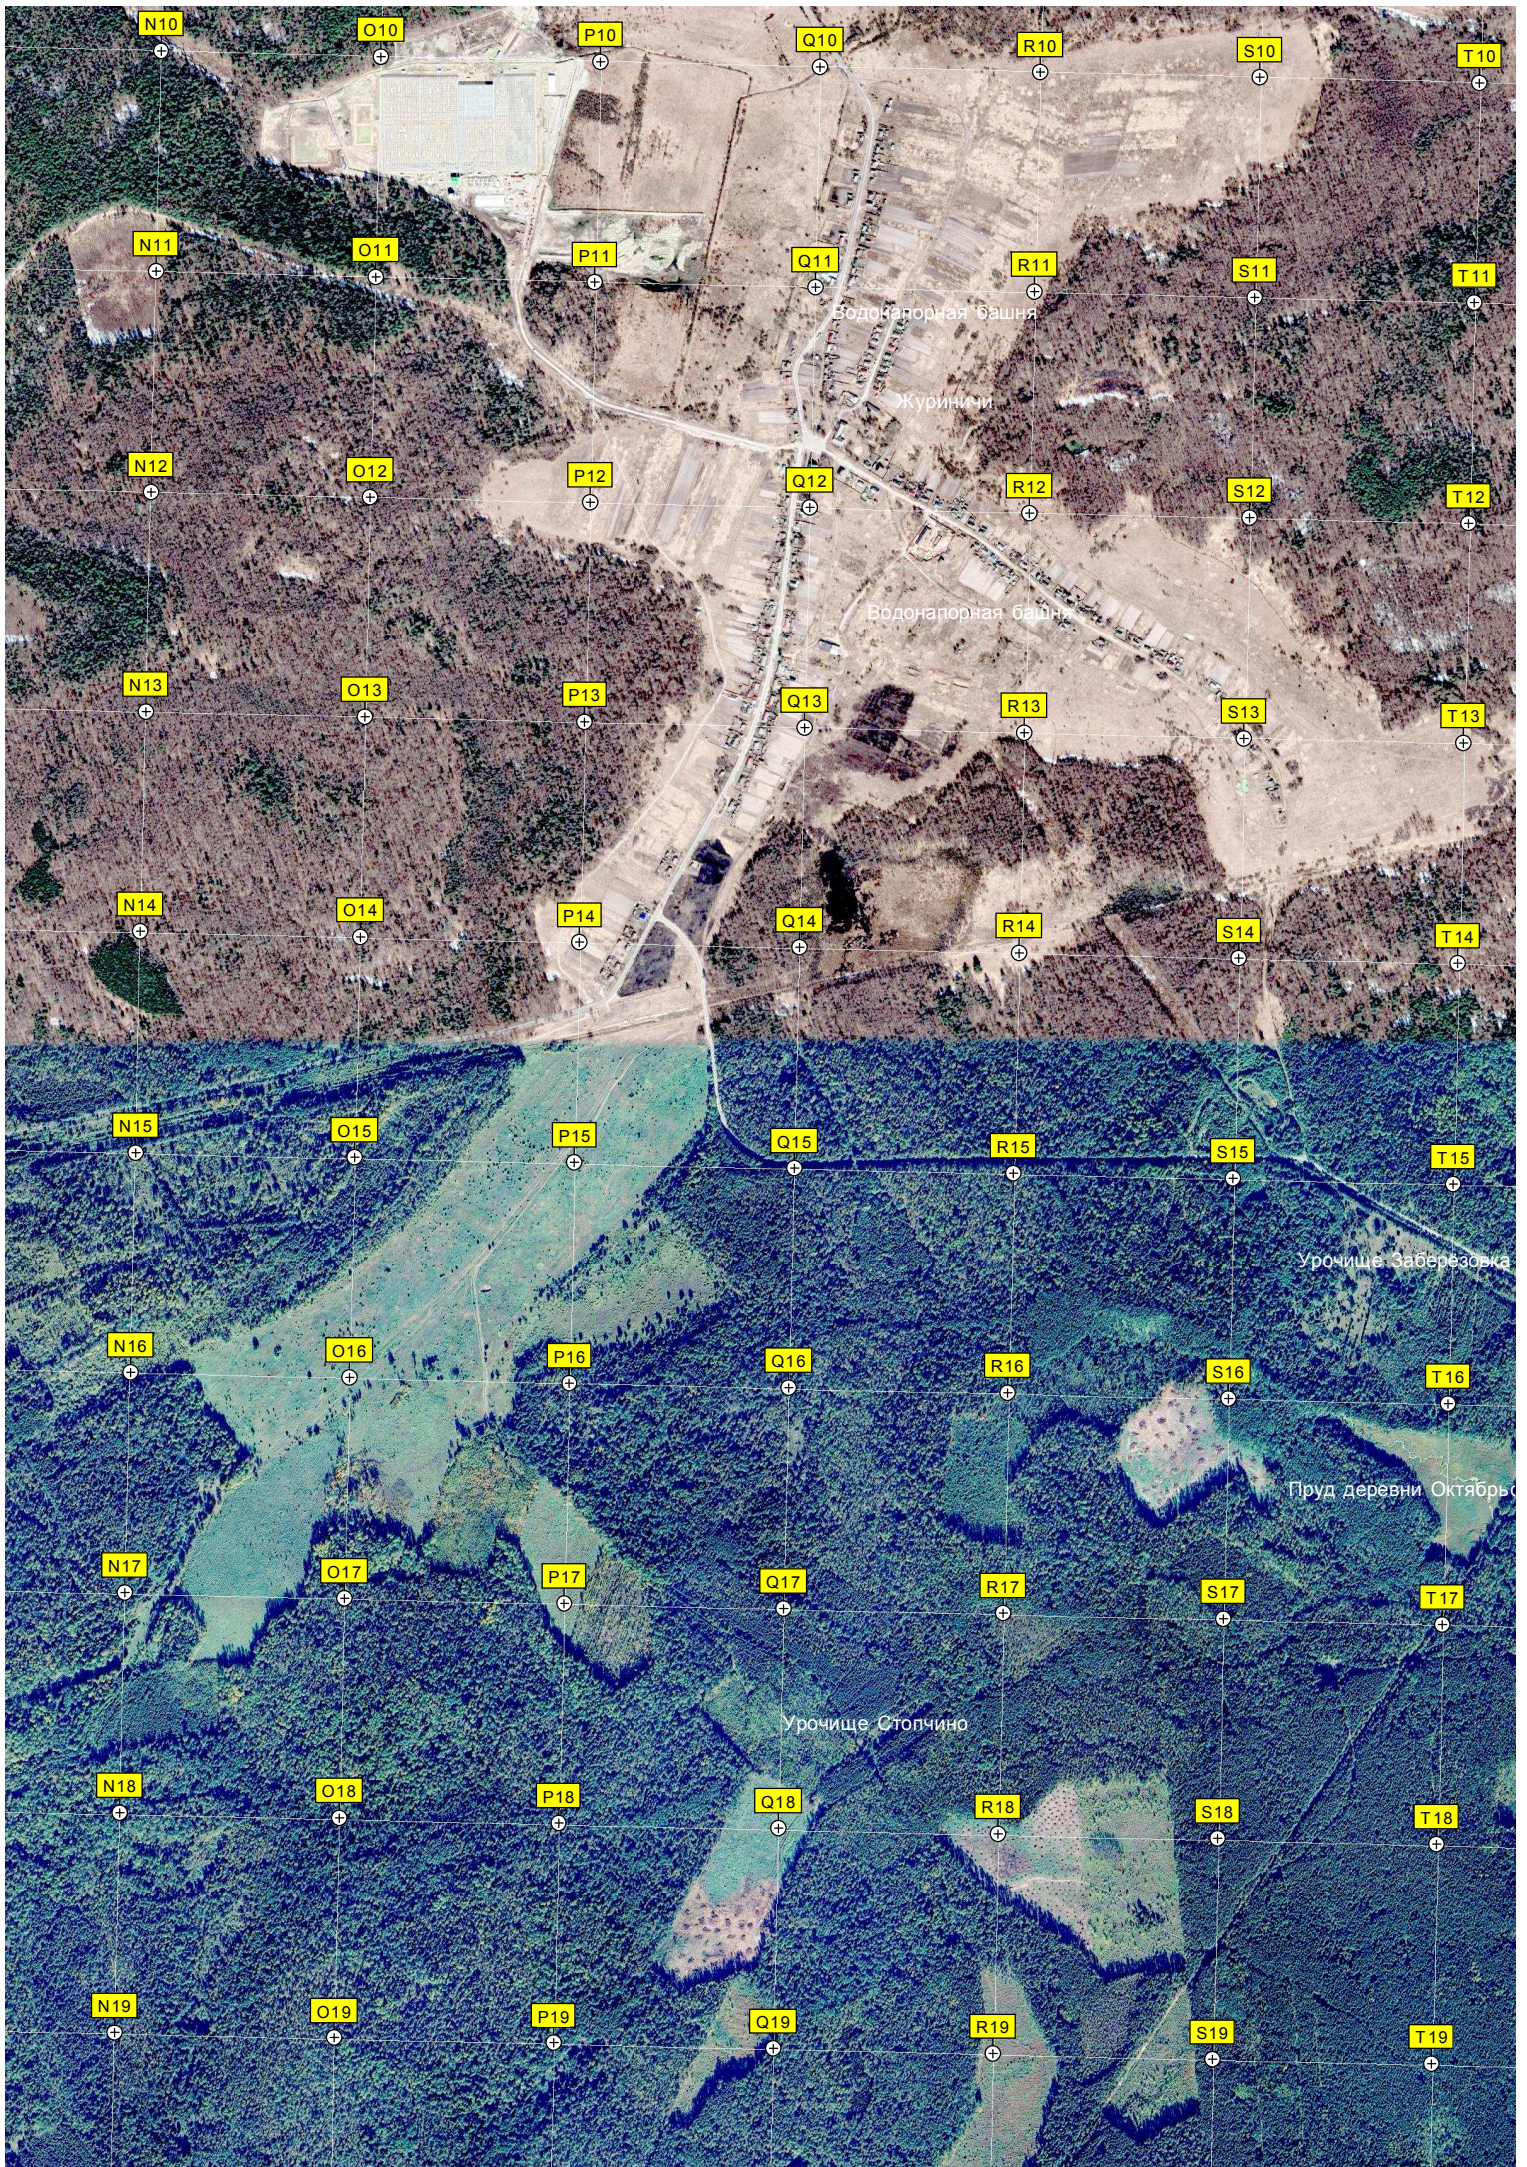

E18

F18

Путь

A19

B19

C19

D19

E19

F19

Черный пруд

ООО Агротричи-Пес

A20

B20

C20

D20

E20

F20

Дом культуры

Пруд

Водонапор

Кладбище

Памятник Деброву В.И.

ДОП Березка

Мост через реку Велья

Ворота

ДОП Буревестник

Пляж на реке Снежень

Автомобильный мост через реку Снежень

Недостроенная АЗС

Карьер песчаный

Святые ворота

ЗРК Оса