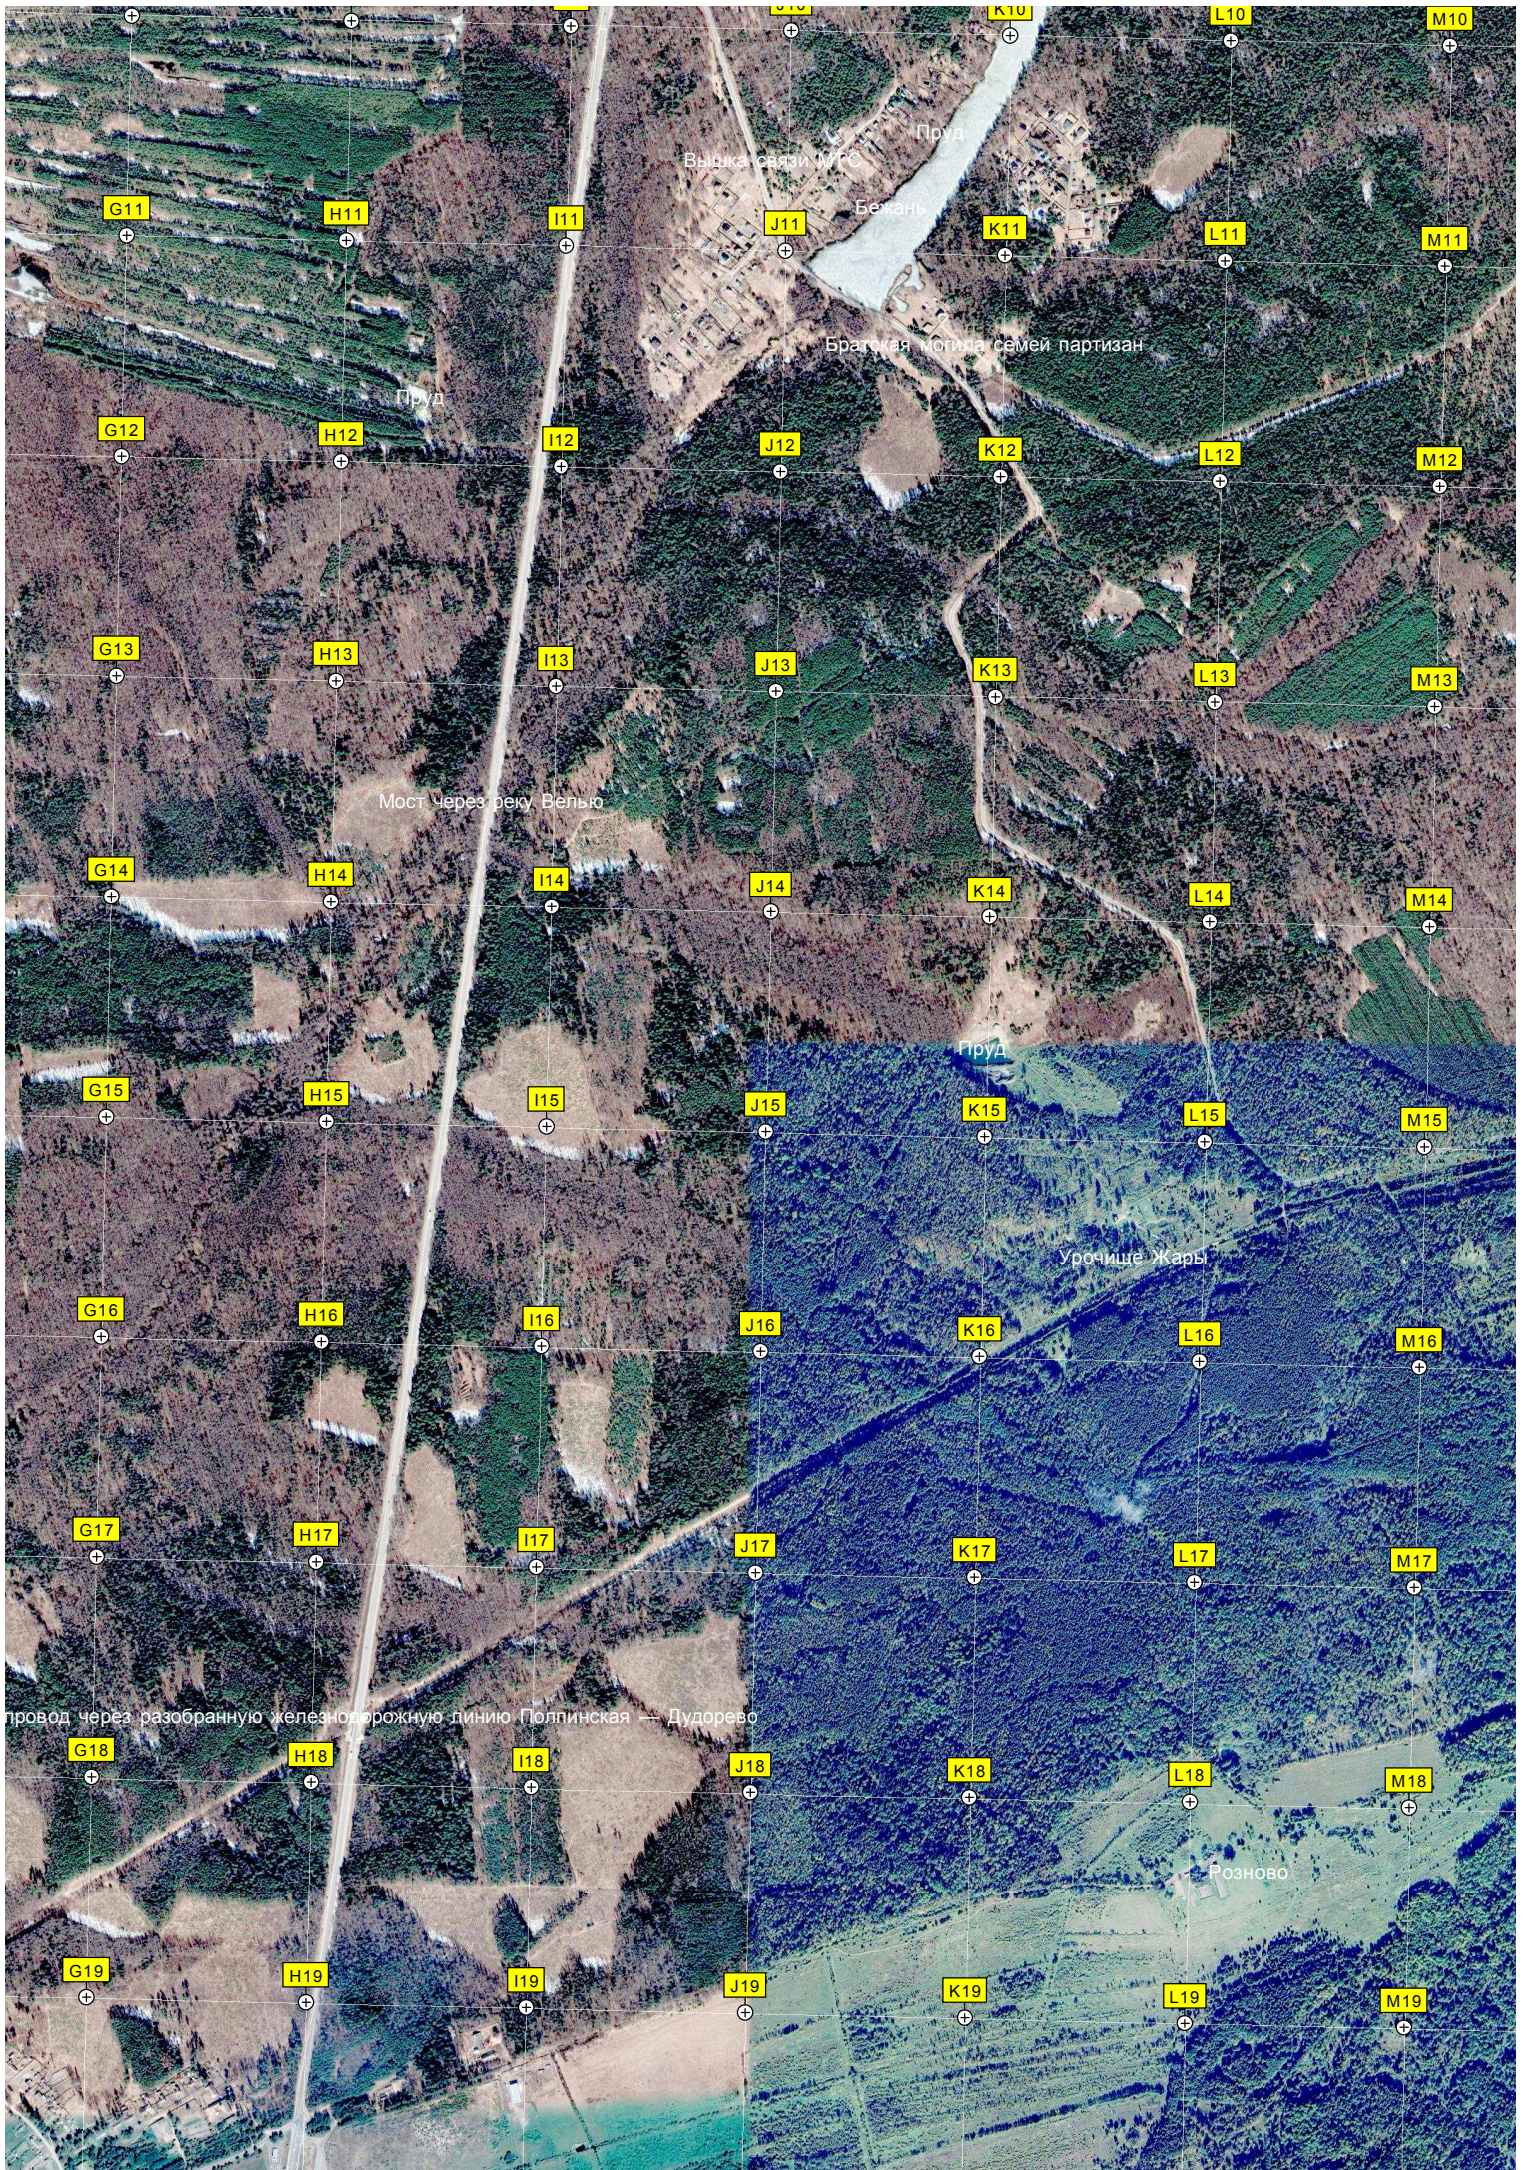

E18

F18

Путь

A19

B19

C19

D19

E19

F19

Черный пруд

ООО Агротричи-Пес

A20

B20

C20

D20

E20

F20

Дом культуры

Пруд

Водонапор

Кладбище

Памятник Деброву В.И.

ДОП Березка

Мост через реку Велья

Ворота

ДОП Буревестник

Пляж на реке Снежень

Автомобильный мост через реку Снежень

Недостроенная АЗС

Карьер песчаный

Святые ворота

ЗРК Оса