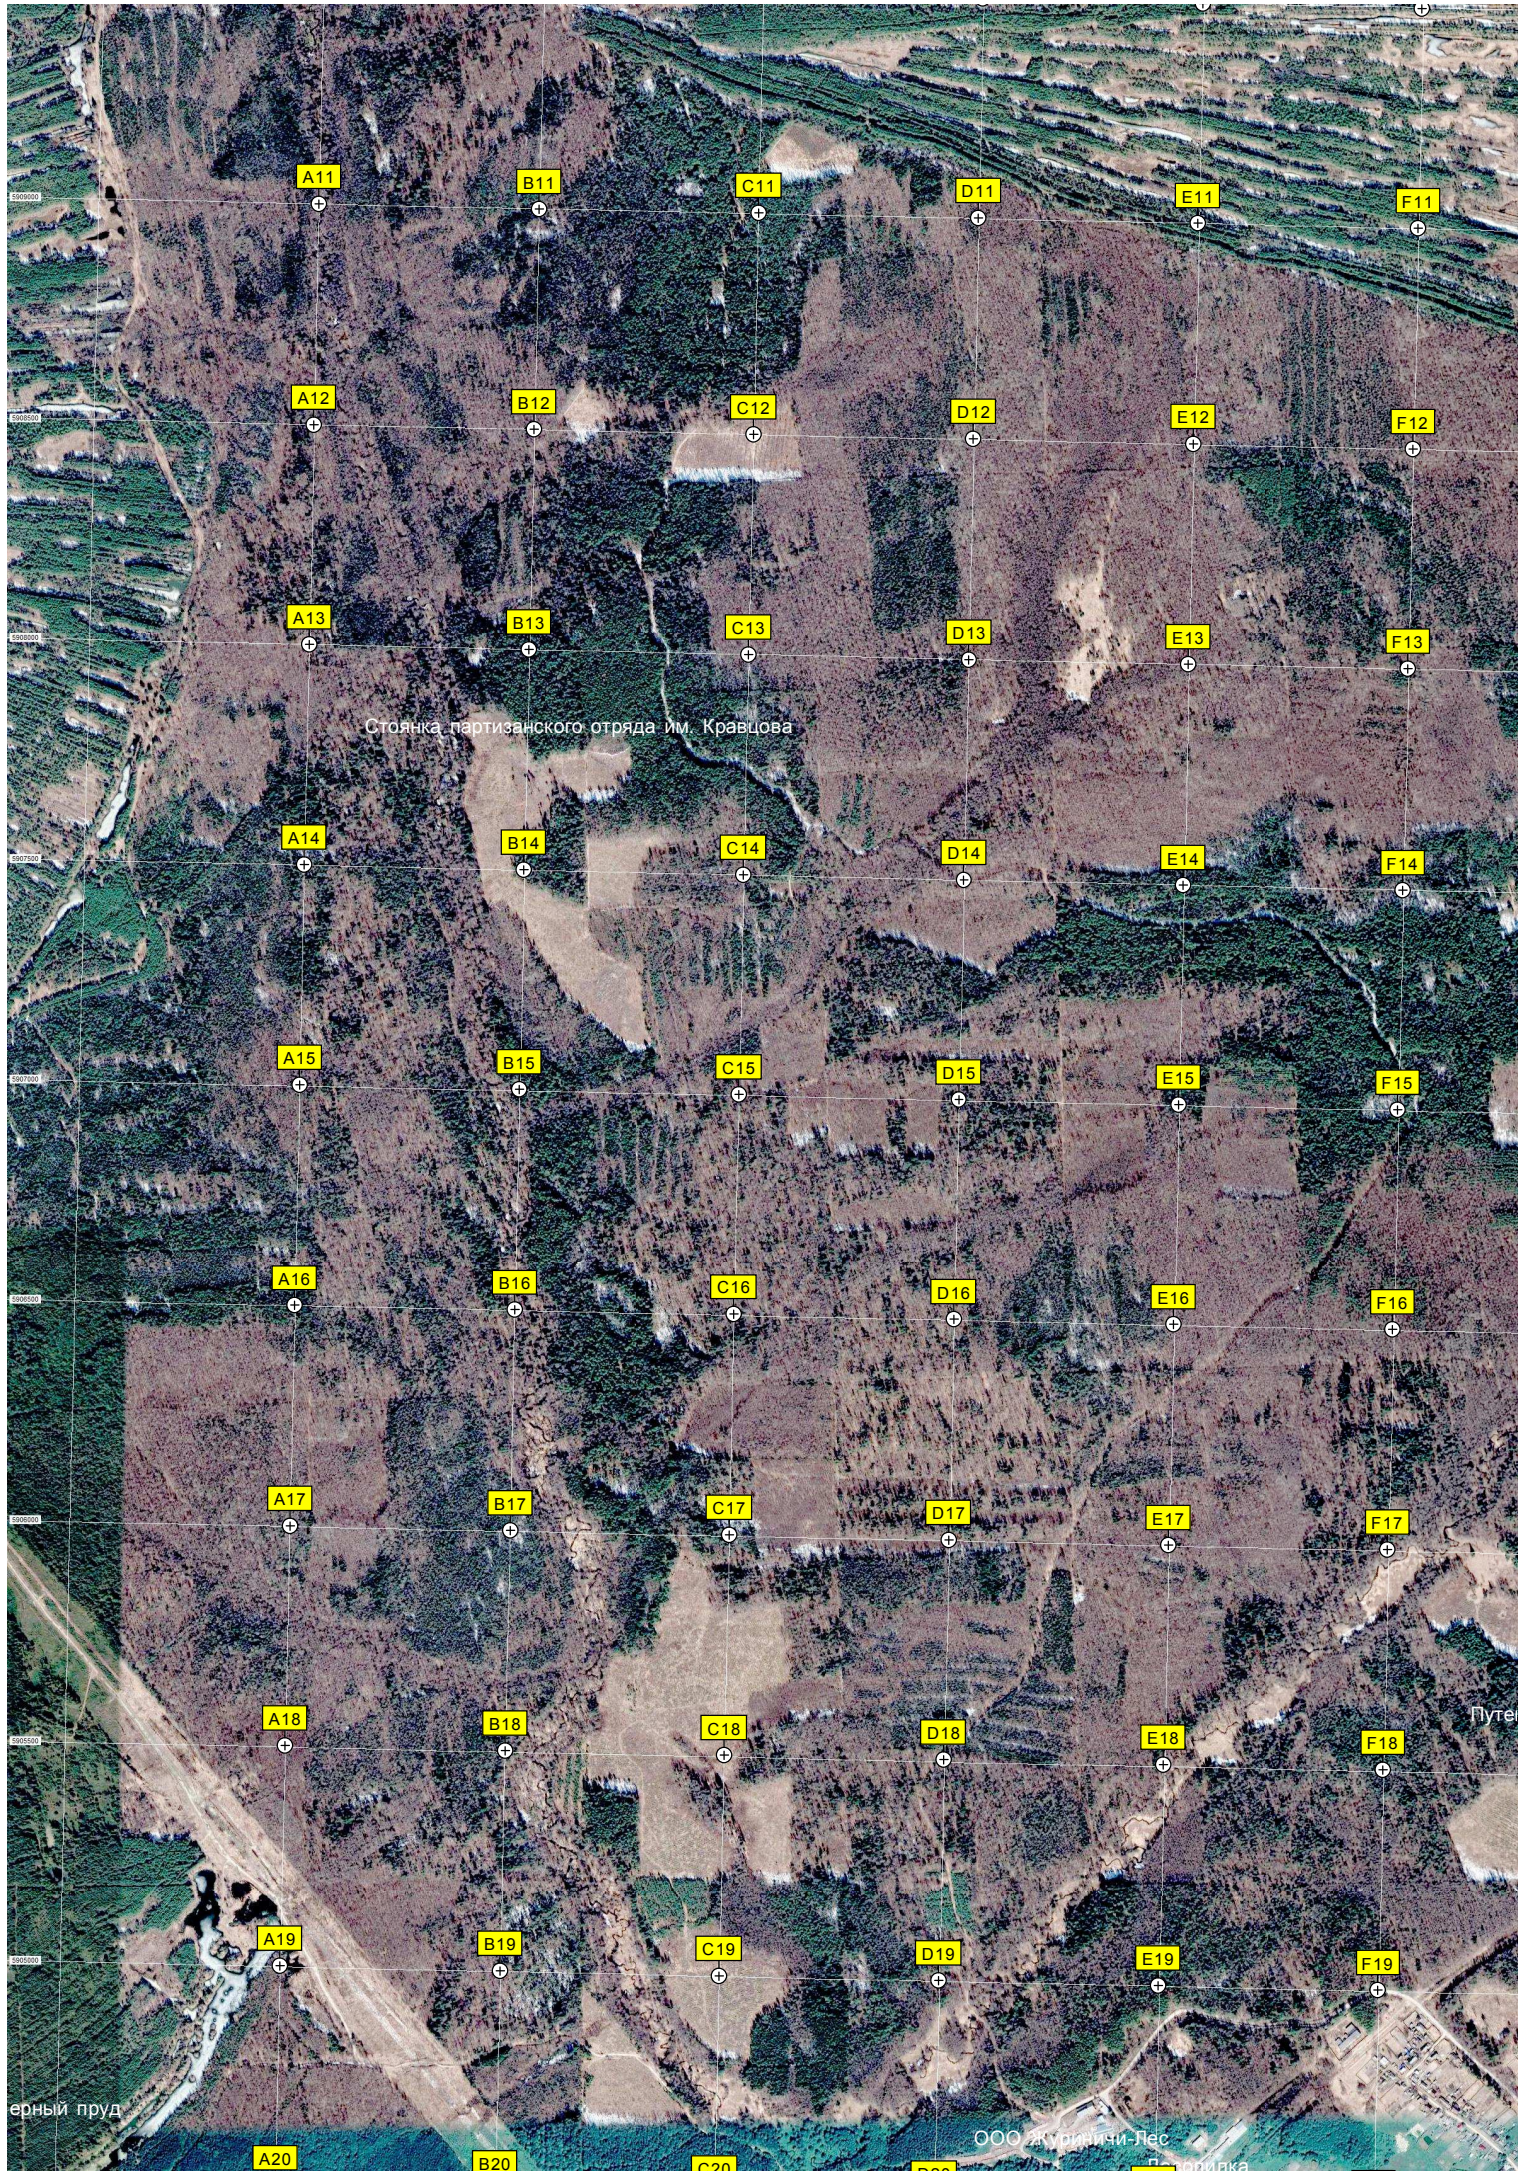

Храм Антония Мученицы

A11

B11

C11

D11

E11

F11

A12

E18

F18

Путь

A19

B19

C19

D19

E19

F20

Дом культуры

Пруд

Водонапор

Кладбище

Памятник Деброву В.И.

ДОП Березка

Мост через реку Велья

Ворота

ДОП Буревестник

Пляж на реке Снежень

Автомобильный мост через реку Снежень

Недостроенная АЗС

Карьер песчаный

Святые ворота

ЗРК Оса