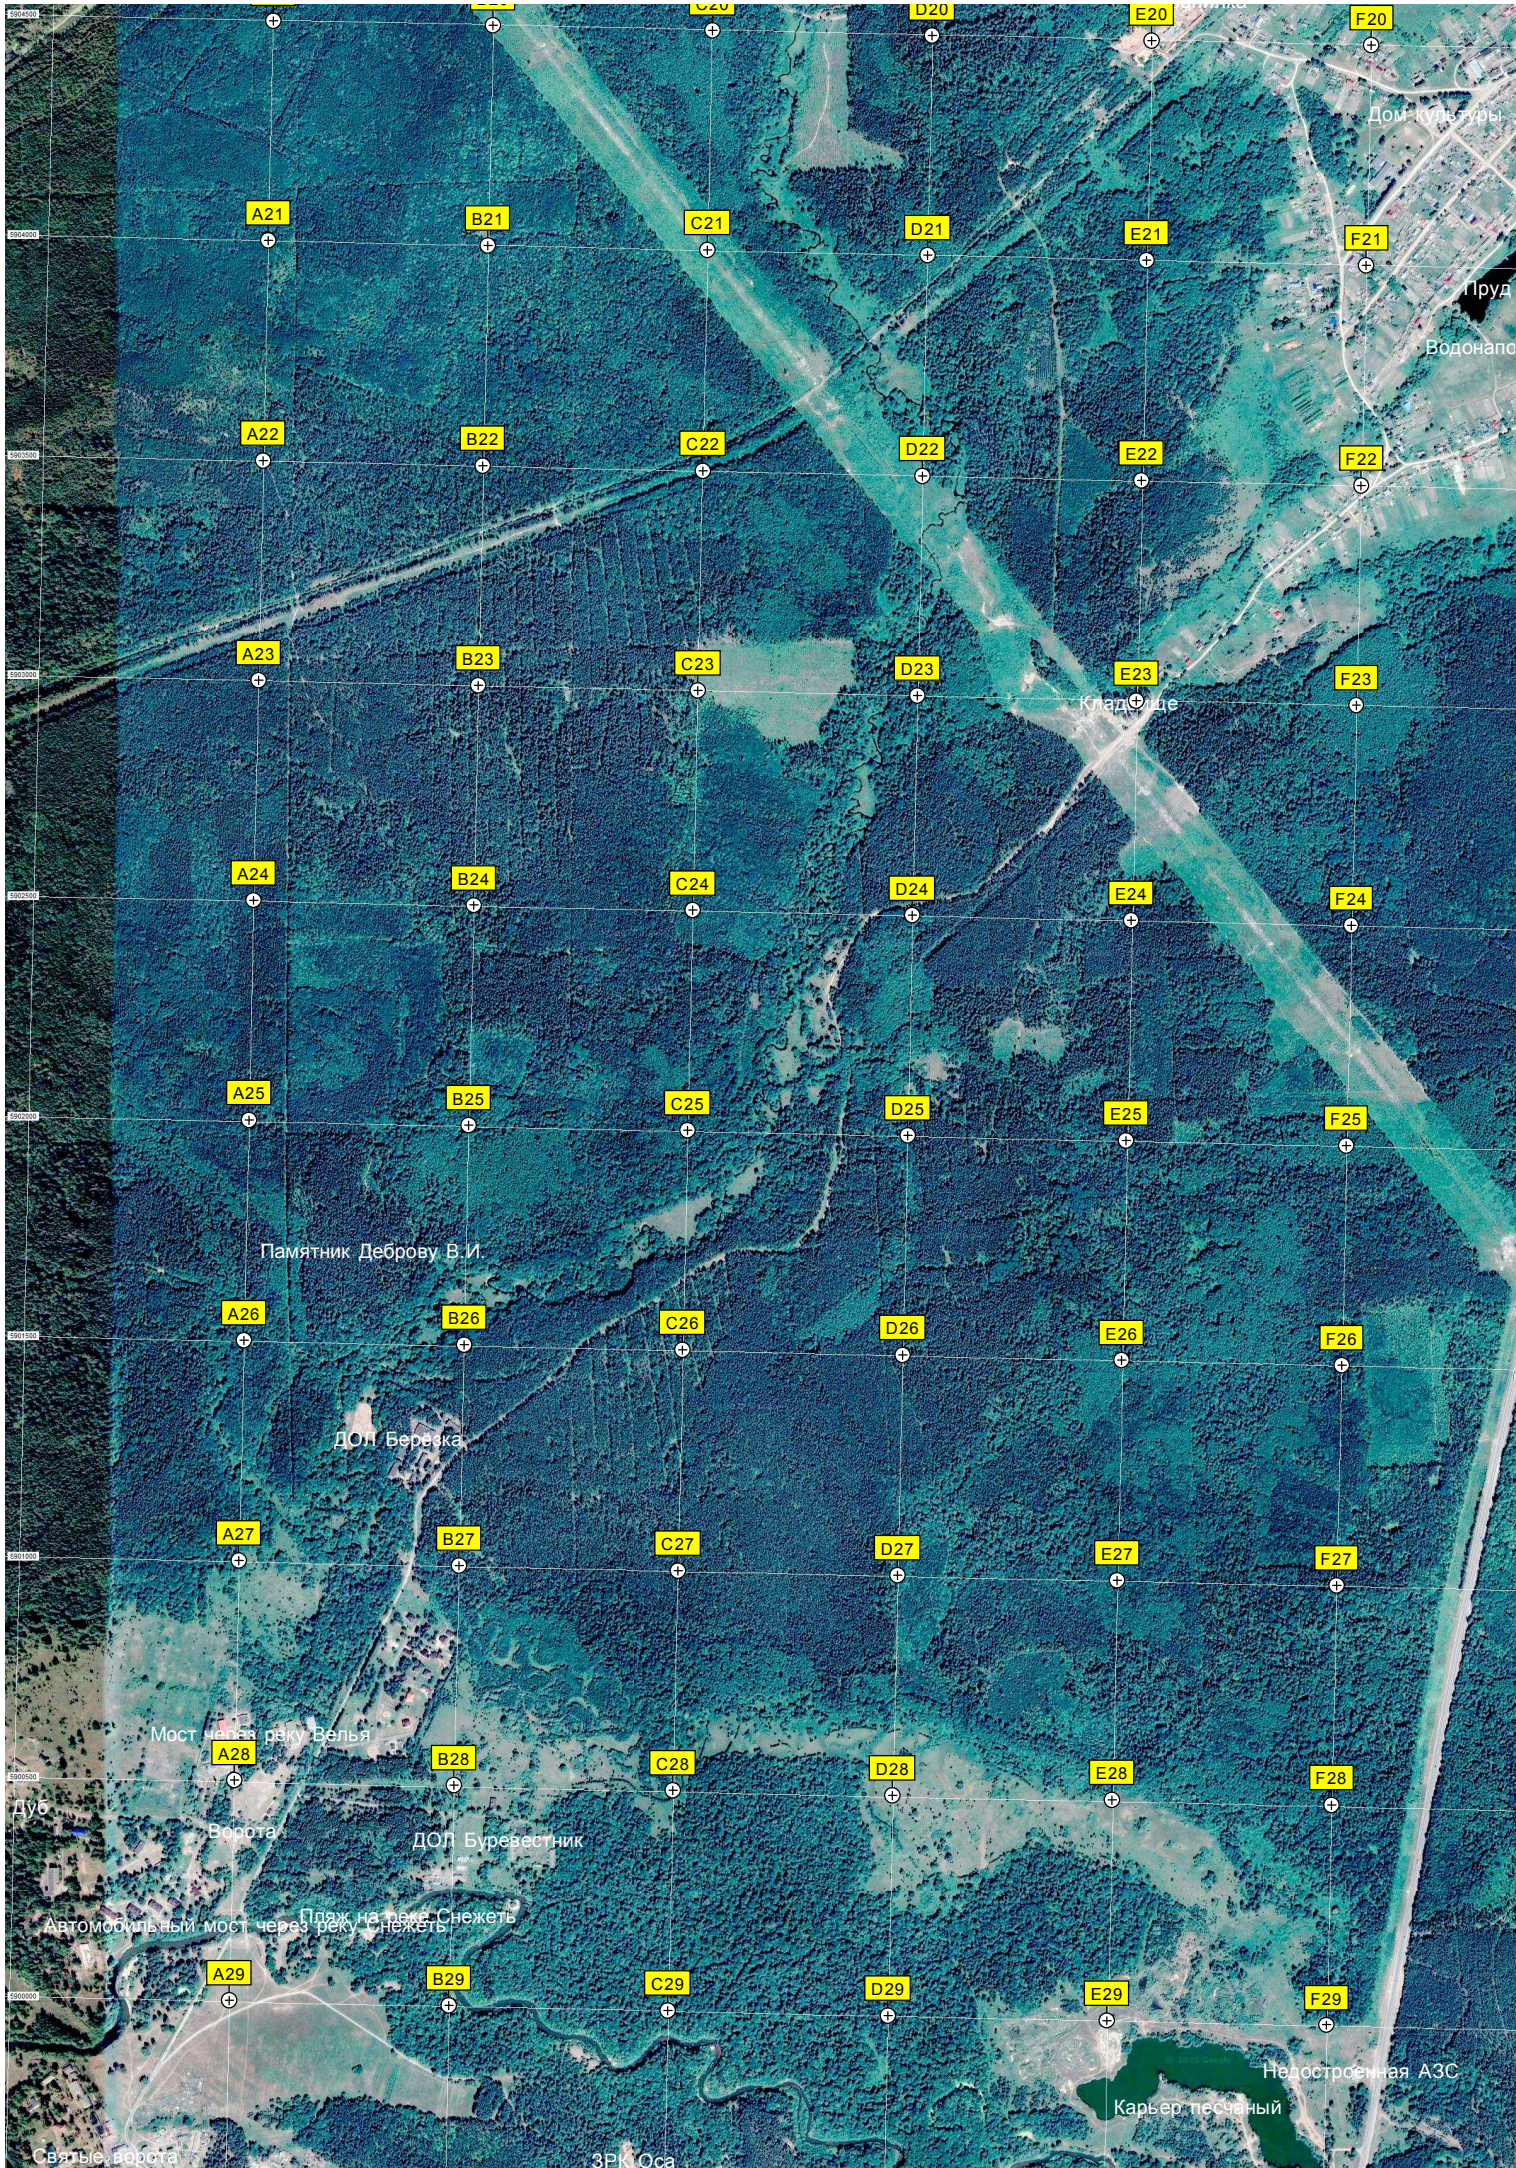

E18

F18

Путь

A19

B19

C19

D19

E19

F19

Черный пруд

ООО Агротричи-Пес

A20

B20

C20

D20

E20

F20

Дом культуры

Пруд

Водонапор

Кладбище

Памятник Деброву В.И.

ДОП Березка

Мост через реку Велья

Ворота

ДОП Буревестник

Пляж на реке Снежень

Автомобильный мост через реку Снежень

Недостроенная АЗС

Карьер песчаный

Святые ворота

ЗРК Оса