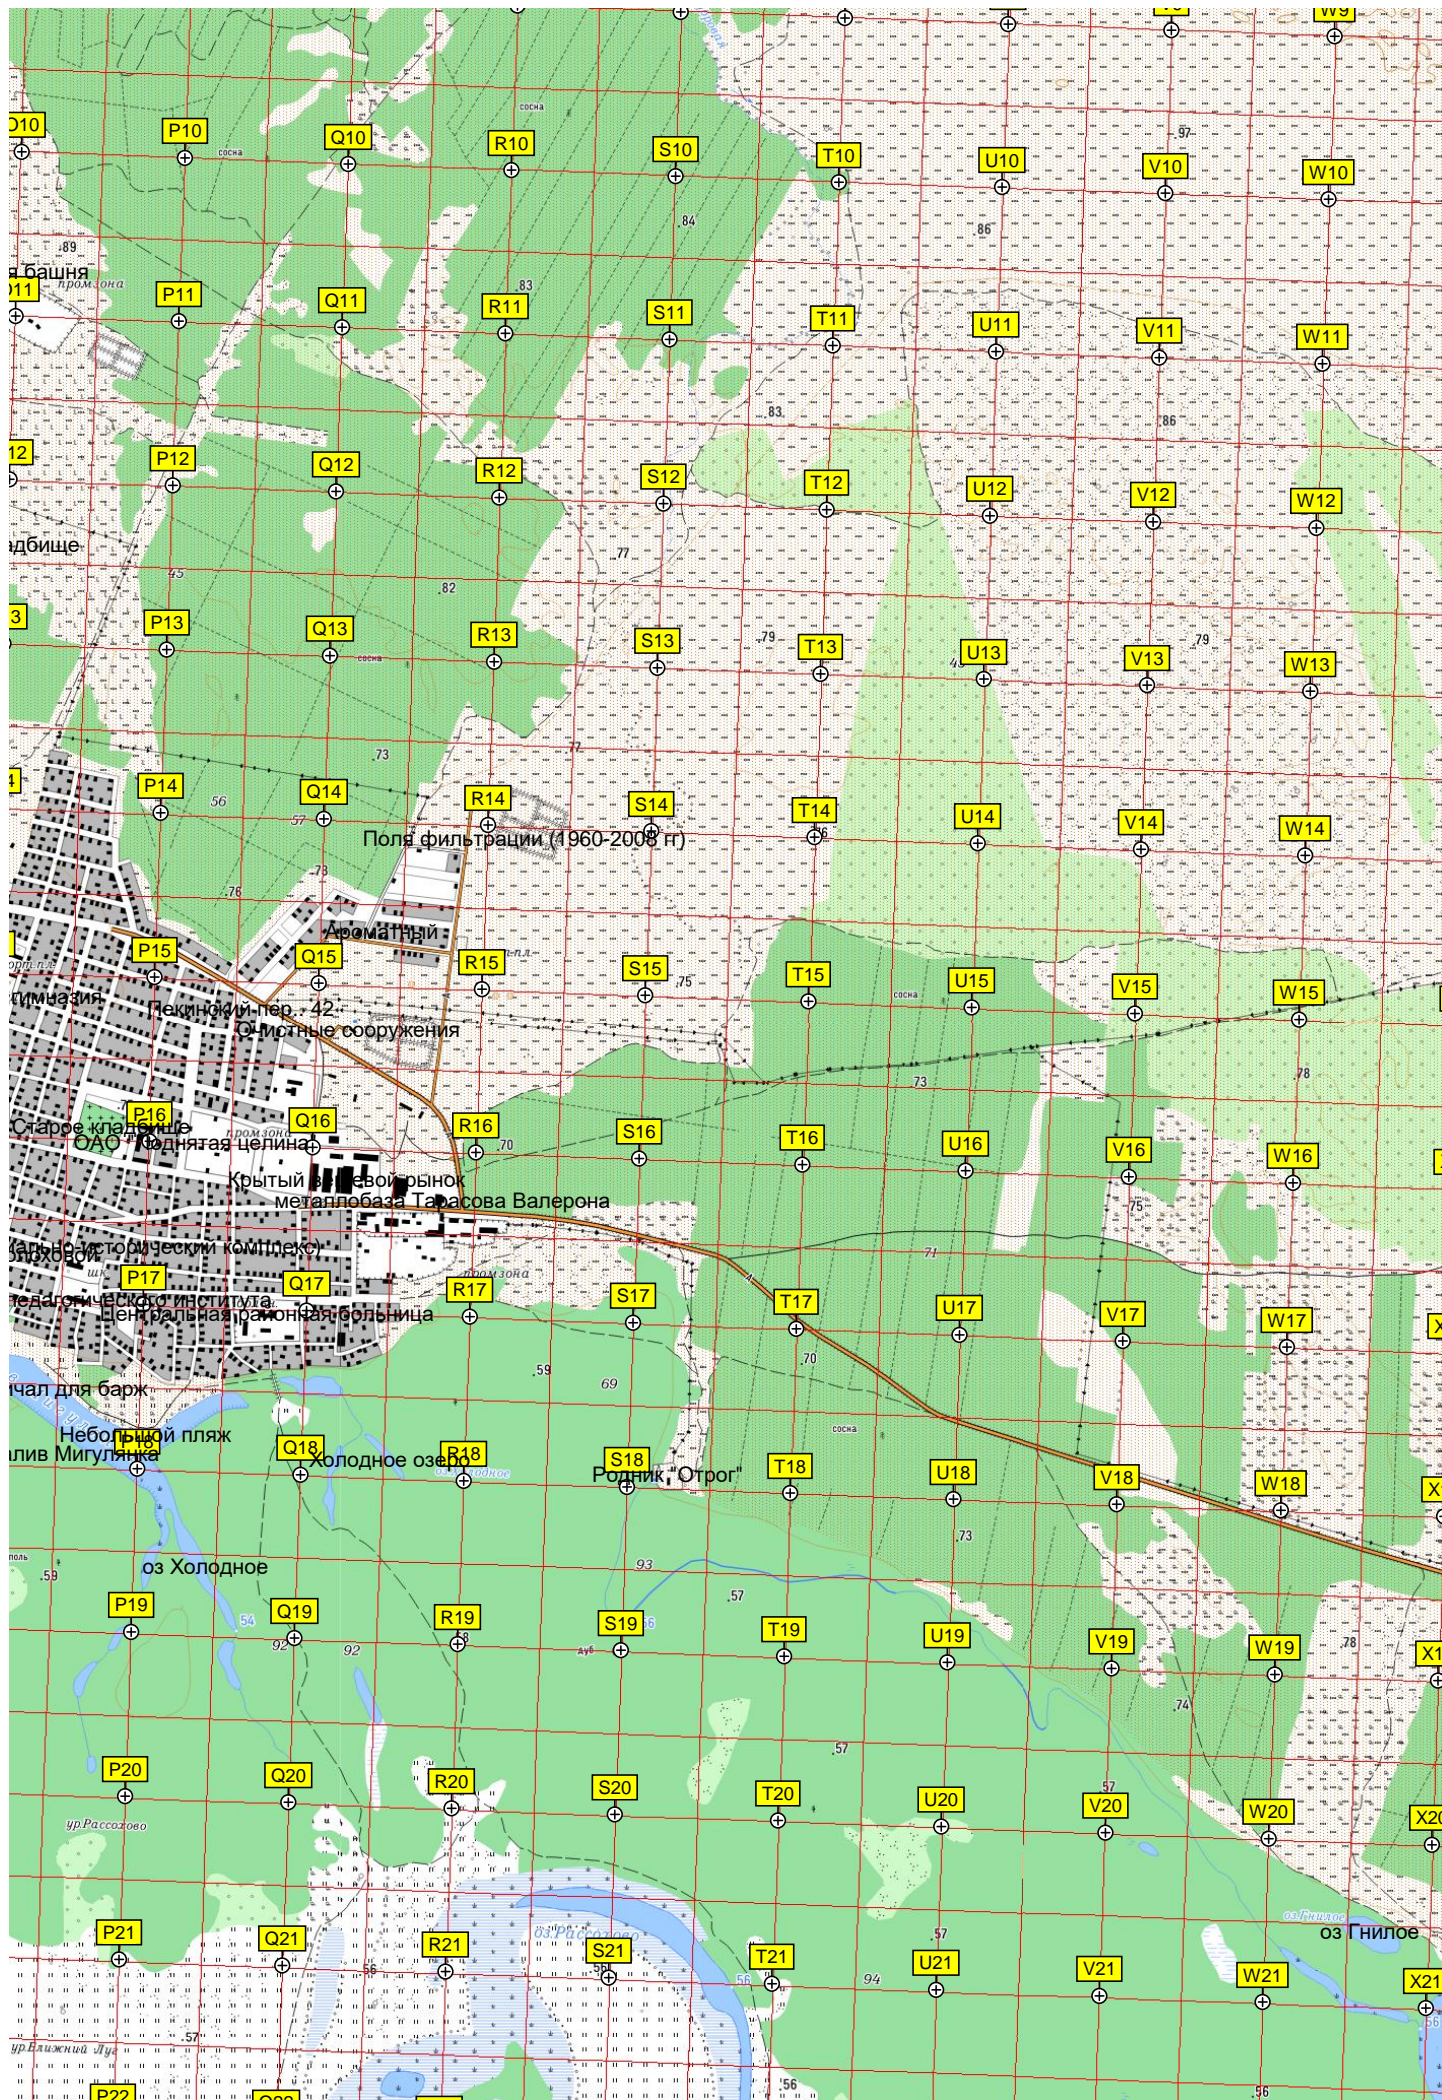

8500 88750 889000 889250 889500 889750 890000 890250 890500 890750 891000 891250 891500 891750 892000 892250 892500 892750

5498250  
5498000  
5497750  
5497500  
5497250  
5497000  
5496750  
5496500  
5496250  
5496000  
5495750  
5495500  
5495250  
5495000  
5494750  
5494500  
5494250  
5494000  
5493750  
5493500  
5493250  
5493000  
5492750  
5492500  
5492250  
5492000

Остров  
оз Островное  
оз Старый Сад  
оз Тюрма  
оз Духовая Шейка  
оз Павлино  
ур Тюрма  
оз Ильмень Малый  
оз Ильмень Большой  
ур Ильменские Луга  
оз Круленькое  
ур Малый Громок  
Место съёмки к/ф Тихий Дон (2015г.)  
Курень Малый  
Кладбище хутора Калининский  
Стела памяти казаков погибших за Родину  
Калининский  
АЗС  
Налининский

Y22  
Z22  
AA22  
AB22  
Y23  
Z23  
AA23  
AB23  
Y24  
Z24  
AA24  
AB24  
Y25  
Z25  
AA25  
AB25  
Y26  
Z26  
AA26  
AB26  
Y27  
Z27  
AA27  
AB27  
Y28  
Z28  
AA28  
AB28  
Y29  
Z29  
AA29  
AB29  
Y30  
Z30  
AA30  
AB30  
Y31  
Z31  
AA31  
AB31  
Y32  
Z32  
AA32  
AB32  
Y33  
Z33  
AA33  
AB33  
Y34  
Z34  
AA34  
AB34