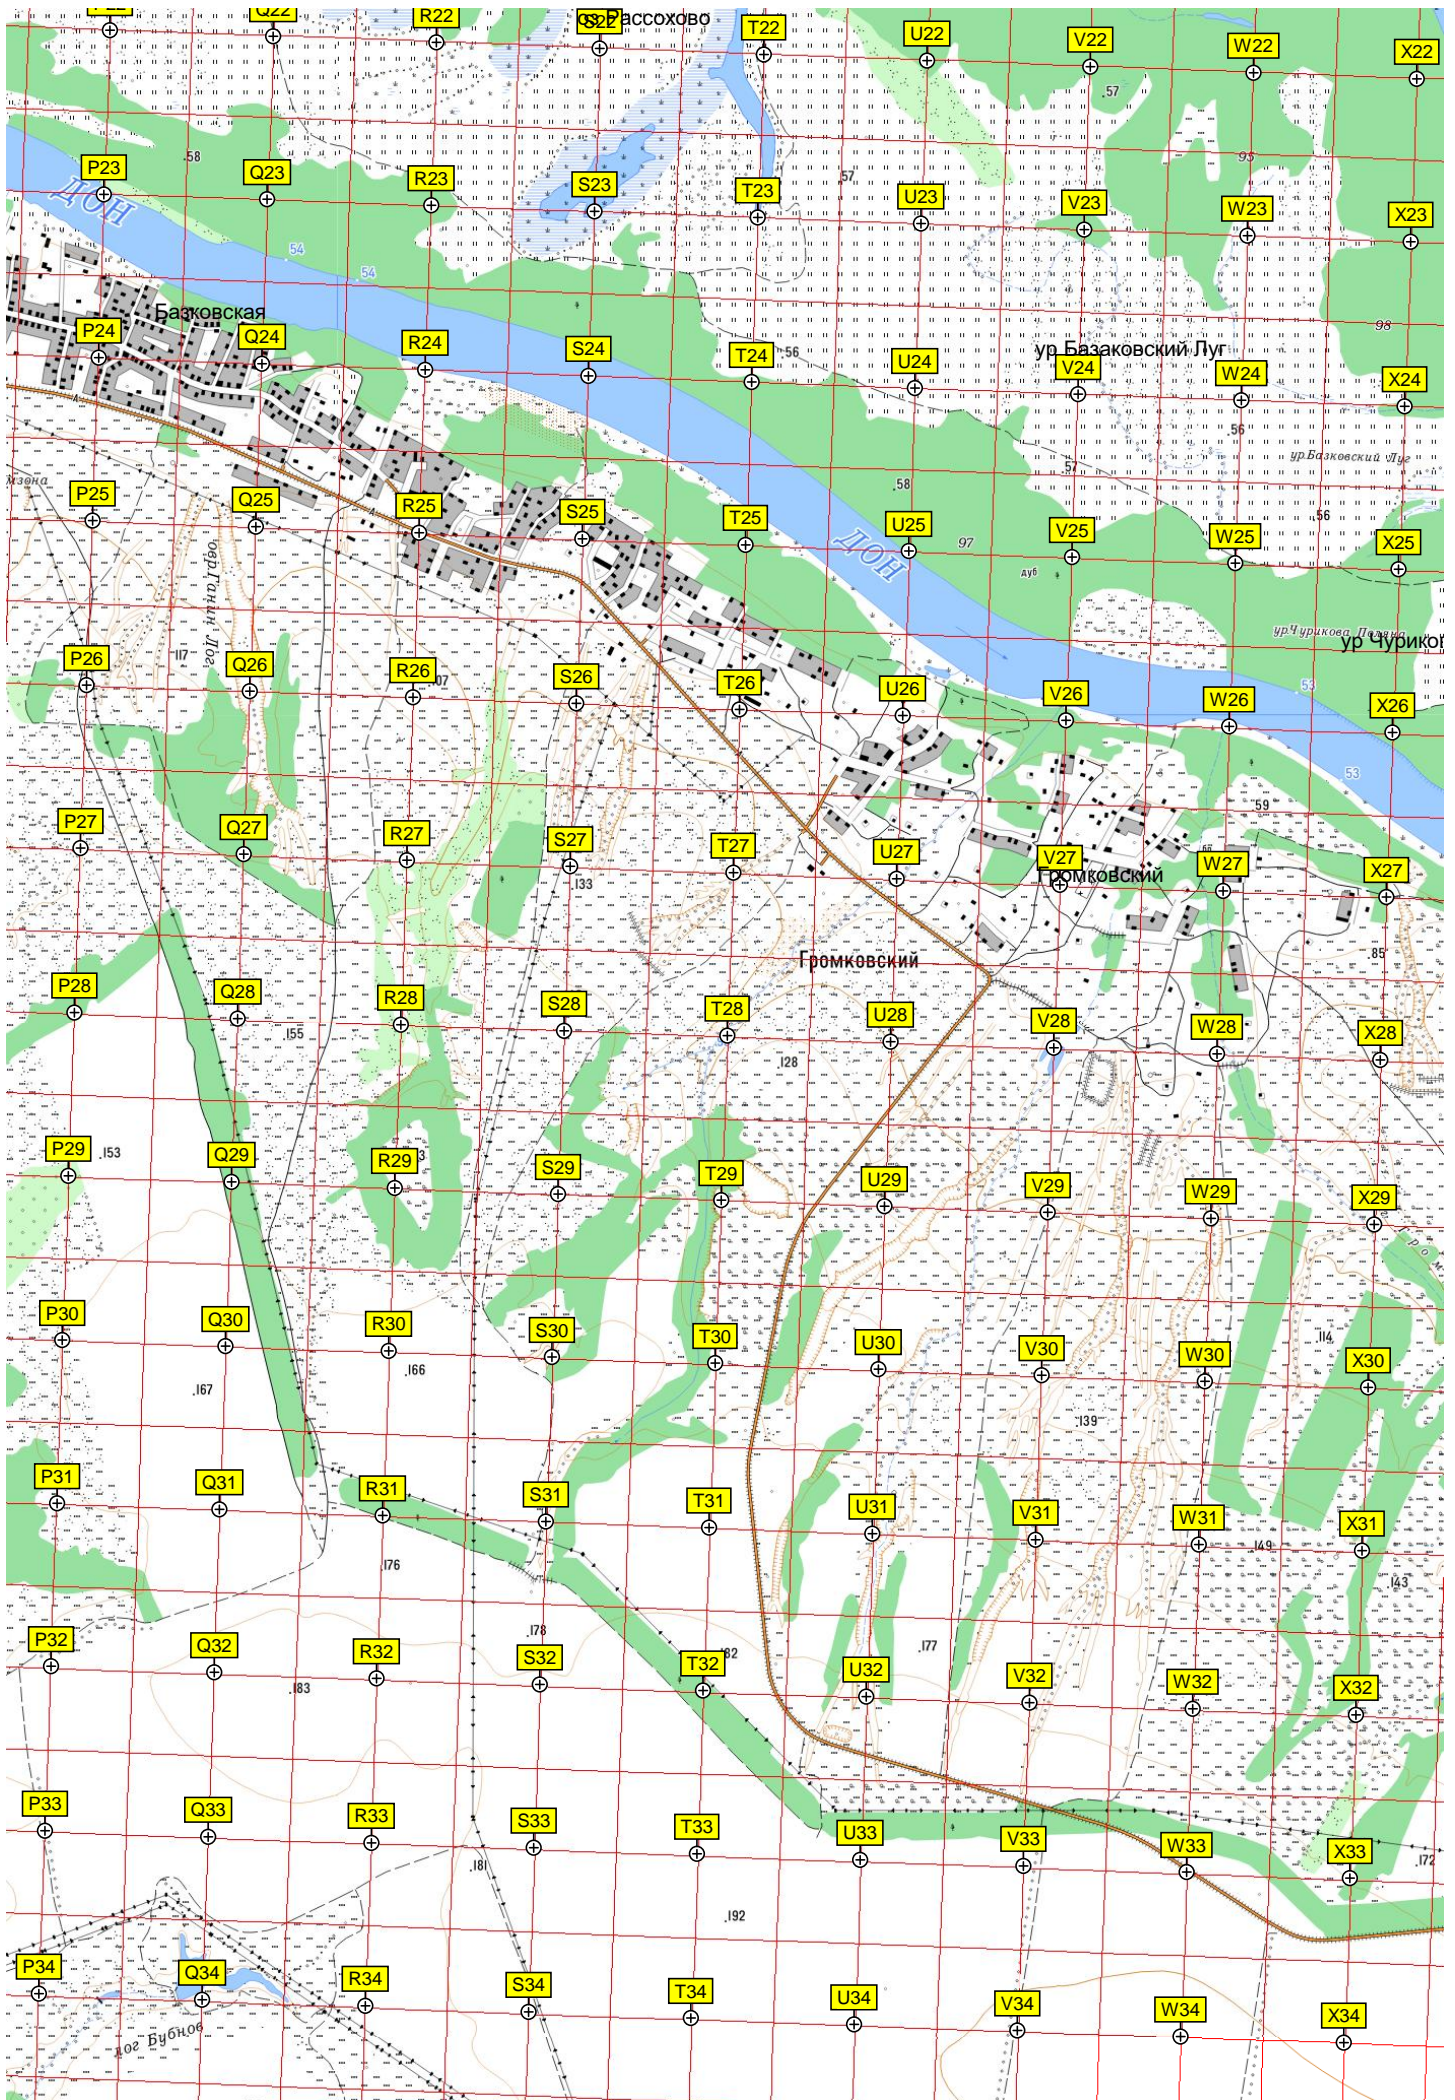

8500 88750 889000 889250 889500 889750 890000 890250 890500 890750 891000 891250 891500 891750 892000 892250 892500 892750

5498250  
5498000  
5497750  
5497500  
5497250  
5497000  
5496750  
5496500  
5496250  
5496000  
5495750  
5495500  
5495250  
5495000  
5494750  
5494500  
5494250  
5494000  
5493750  
5493500  
5493250  
5493000  
5492750  
5492500  
5492250  
5492000

Остров  
оз Островное  
оз Старый Сад  
оз Тюрма  
оз Духовая Шейка  
оз Павлино  
ур Тюрма  
оз Ильмень Малый  
оз Ильмень Большой  
ур Ильменские Луга  
оз Круленькое  
ур Малый Громок  
Место съёмки к/ф Тихий Дон (2015г.)  
Курень Малый  
Кладбище хутора Калининский  
Стела памяти казаков погибших за Родину  
Калининский  
АЗС  
Налининский

Y22  
Z22  
AA22  
AB22  
Y23  
Z23  
AA23  
AB23  
Y24  
Z24  
AA24  
AB24  
Y25  
Z25  
AA25  
AB25  
Y26  
Z26  
AA26  
AB26  
Y27  
Z27  
AA27  
AB27  
Y28  
Z28  
AA28  
AB28  
Y29  
Z29  
AA29  
AB29  
Y30  
Z30  
AA30  
AB30  
Y31  
Z31  
AA31  
AB31  
Y32  
Z32  
AA32  
AB32  
Y33  
Z33  
AA33  
AB33  
Y34  
Z34  
AA34  
AB34