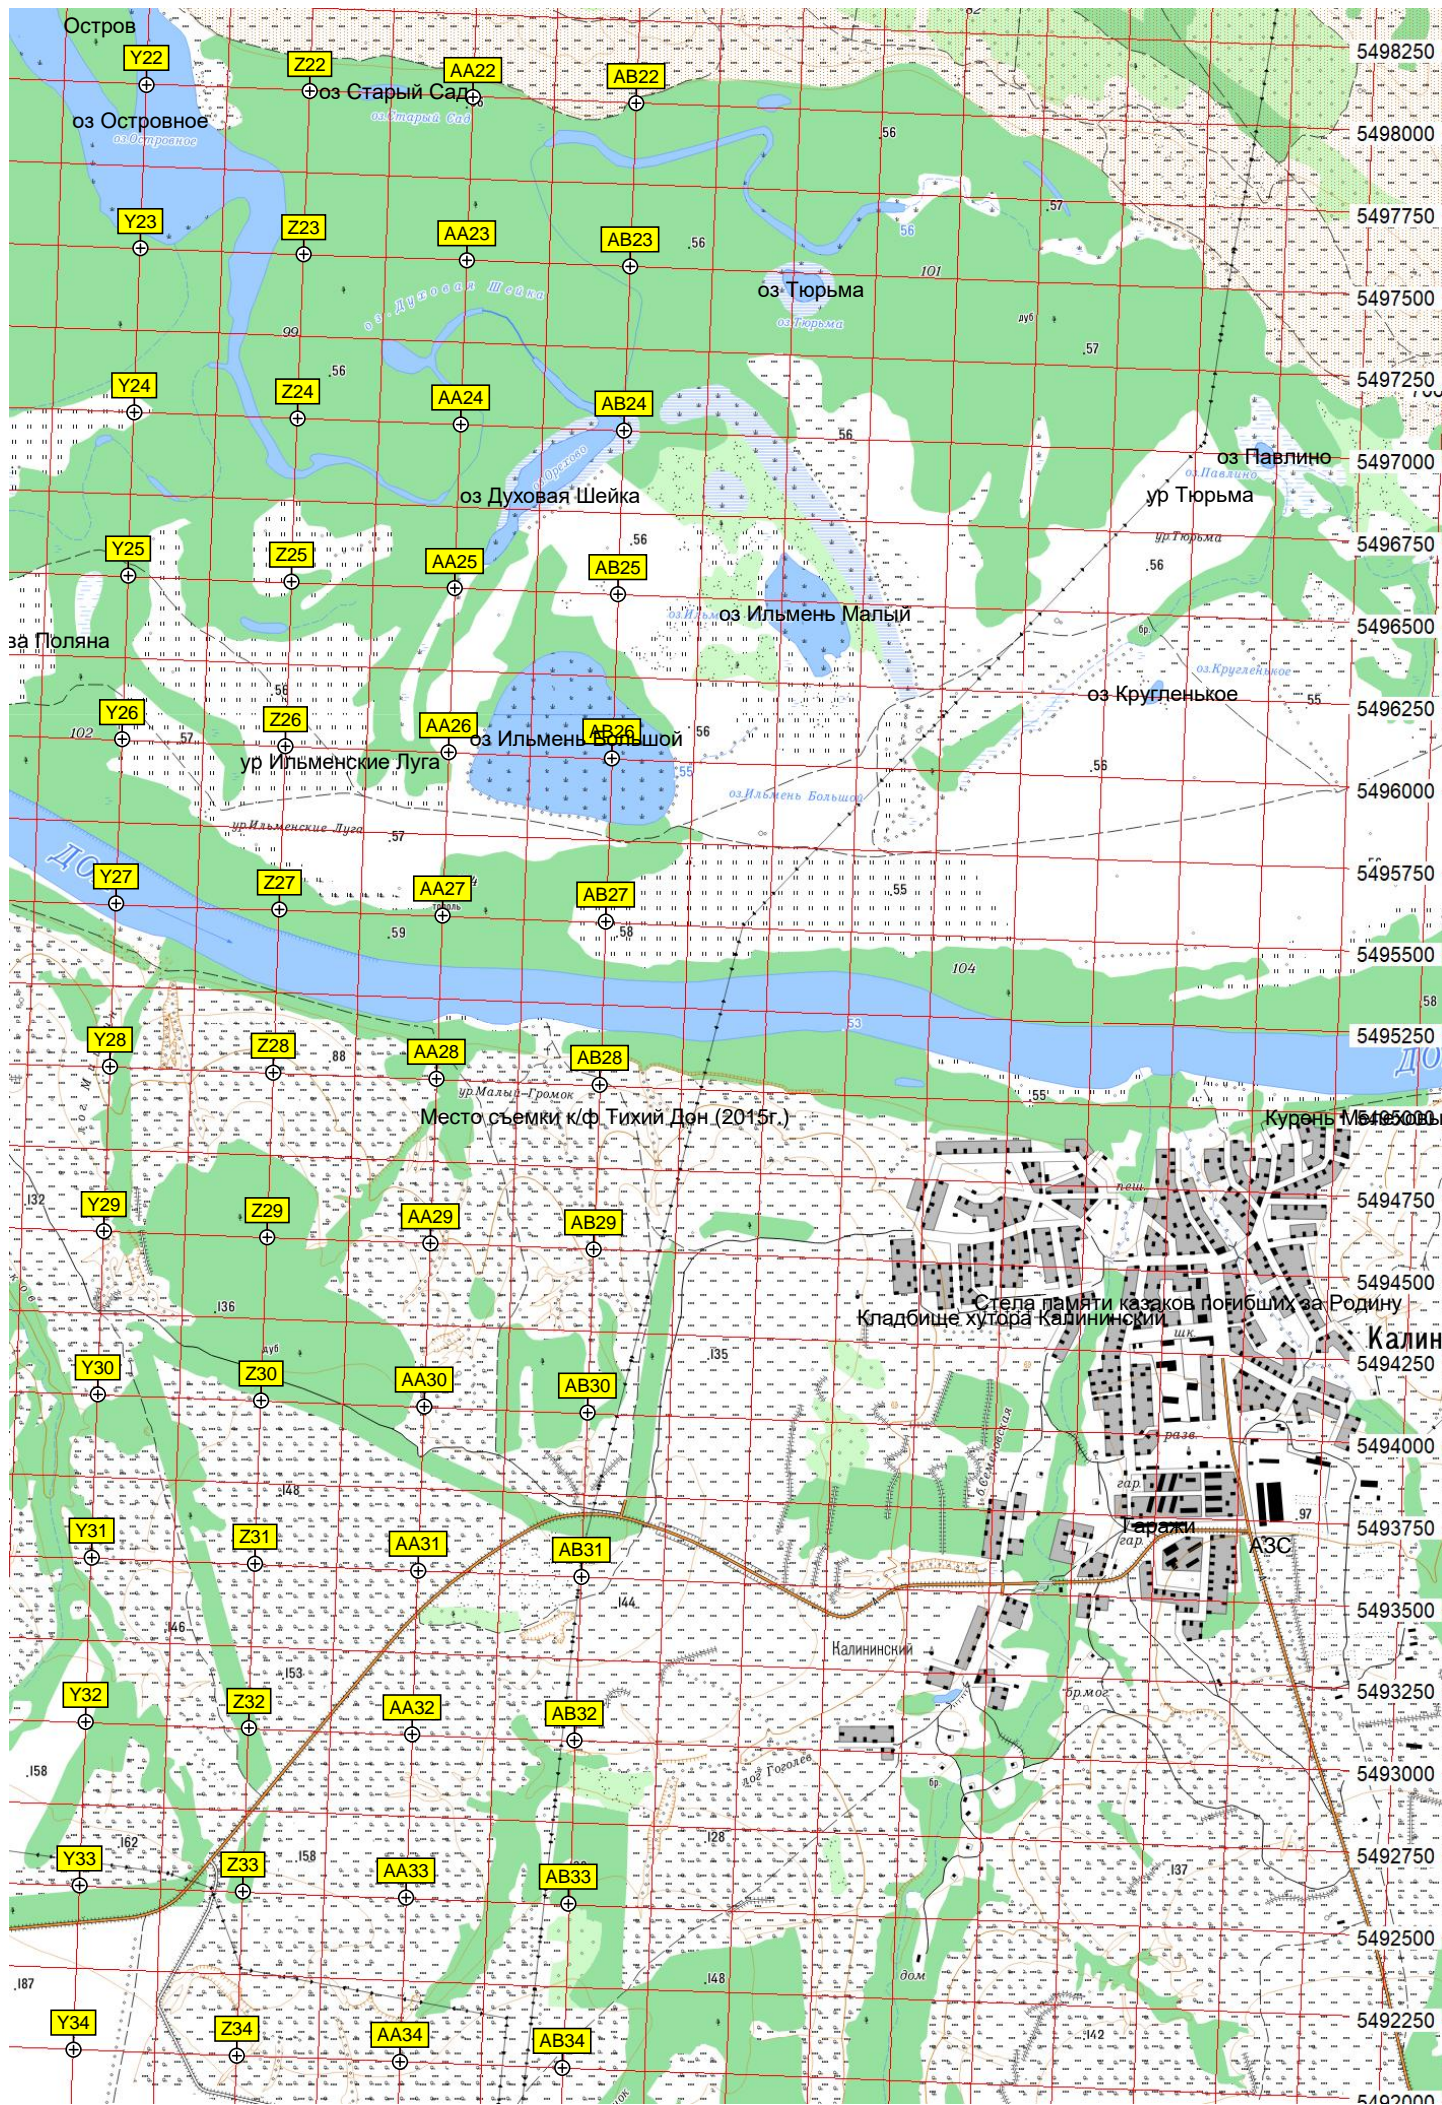

8500 88750 889000 889250 889500 889750 890000 890250 890500 890750 891000 891250 891500 891750 892000 892250 892500 892750

5498250  
5498000  
5497750  
5497500  
5497250  
5497000  
5496750  
5496500  
5496250  
5496000  
5495750  
5495500  
5495250  
5495000  
5494750  
5494500  
5494250  
5494000  
5493750  
5493500  
5493250  
5493000  
5492750  
5492500  
5492250  
5492000

Остров  
оз Островное  
оз Старый Сад  
оз Тюрма  
оз Духовая Шейка  
оз Павлино  
ур Тюрма  
оз Ильмень Малый  
оз Ильмень Большой  
ур Ильменские Луга  
оз Круленькое  
ур Малый Громок  
Место съёмки к/ф Тихий Дон (2015г.)  
Курень Малый  
Кладбище хутора Калининский  
Стела памяти казаков погибших за Родину  
Калининский  
АЗС  
Налининский

Y22  
Z22  
AA22  
AB22  
Y23  
Z23  
AA23  
AB23  
Y24  
Z24  
AA24  
AB24  
Y25  
Z25  
AA25  
AB25  
Y26  
Z26  
AA26  
AB26  
Y27  
Z27  
AA27  
AB27  
Y28  
Z28  
AA28  
AB28  
Y29  
Z29  
AA29  
AB29  
Y30  
Z30  
AA30  
AB30  
Y31  
Z31  
AA31  
AB31  
Y32  
Z32  
AA32  
AB32  
Y33  
Z33  
AA33  
AB33  
Y34  
Z34  
AA34  
AB34