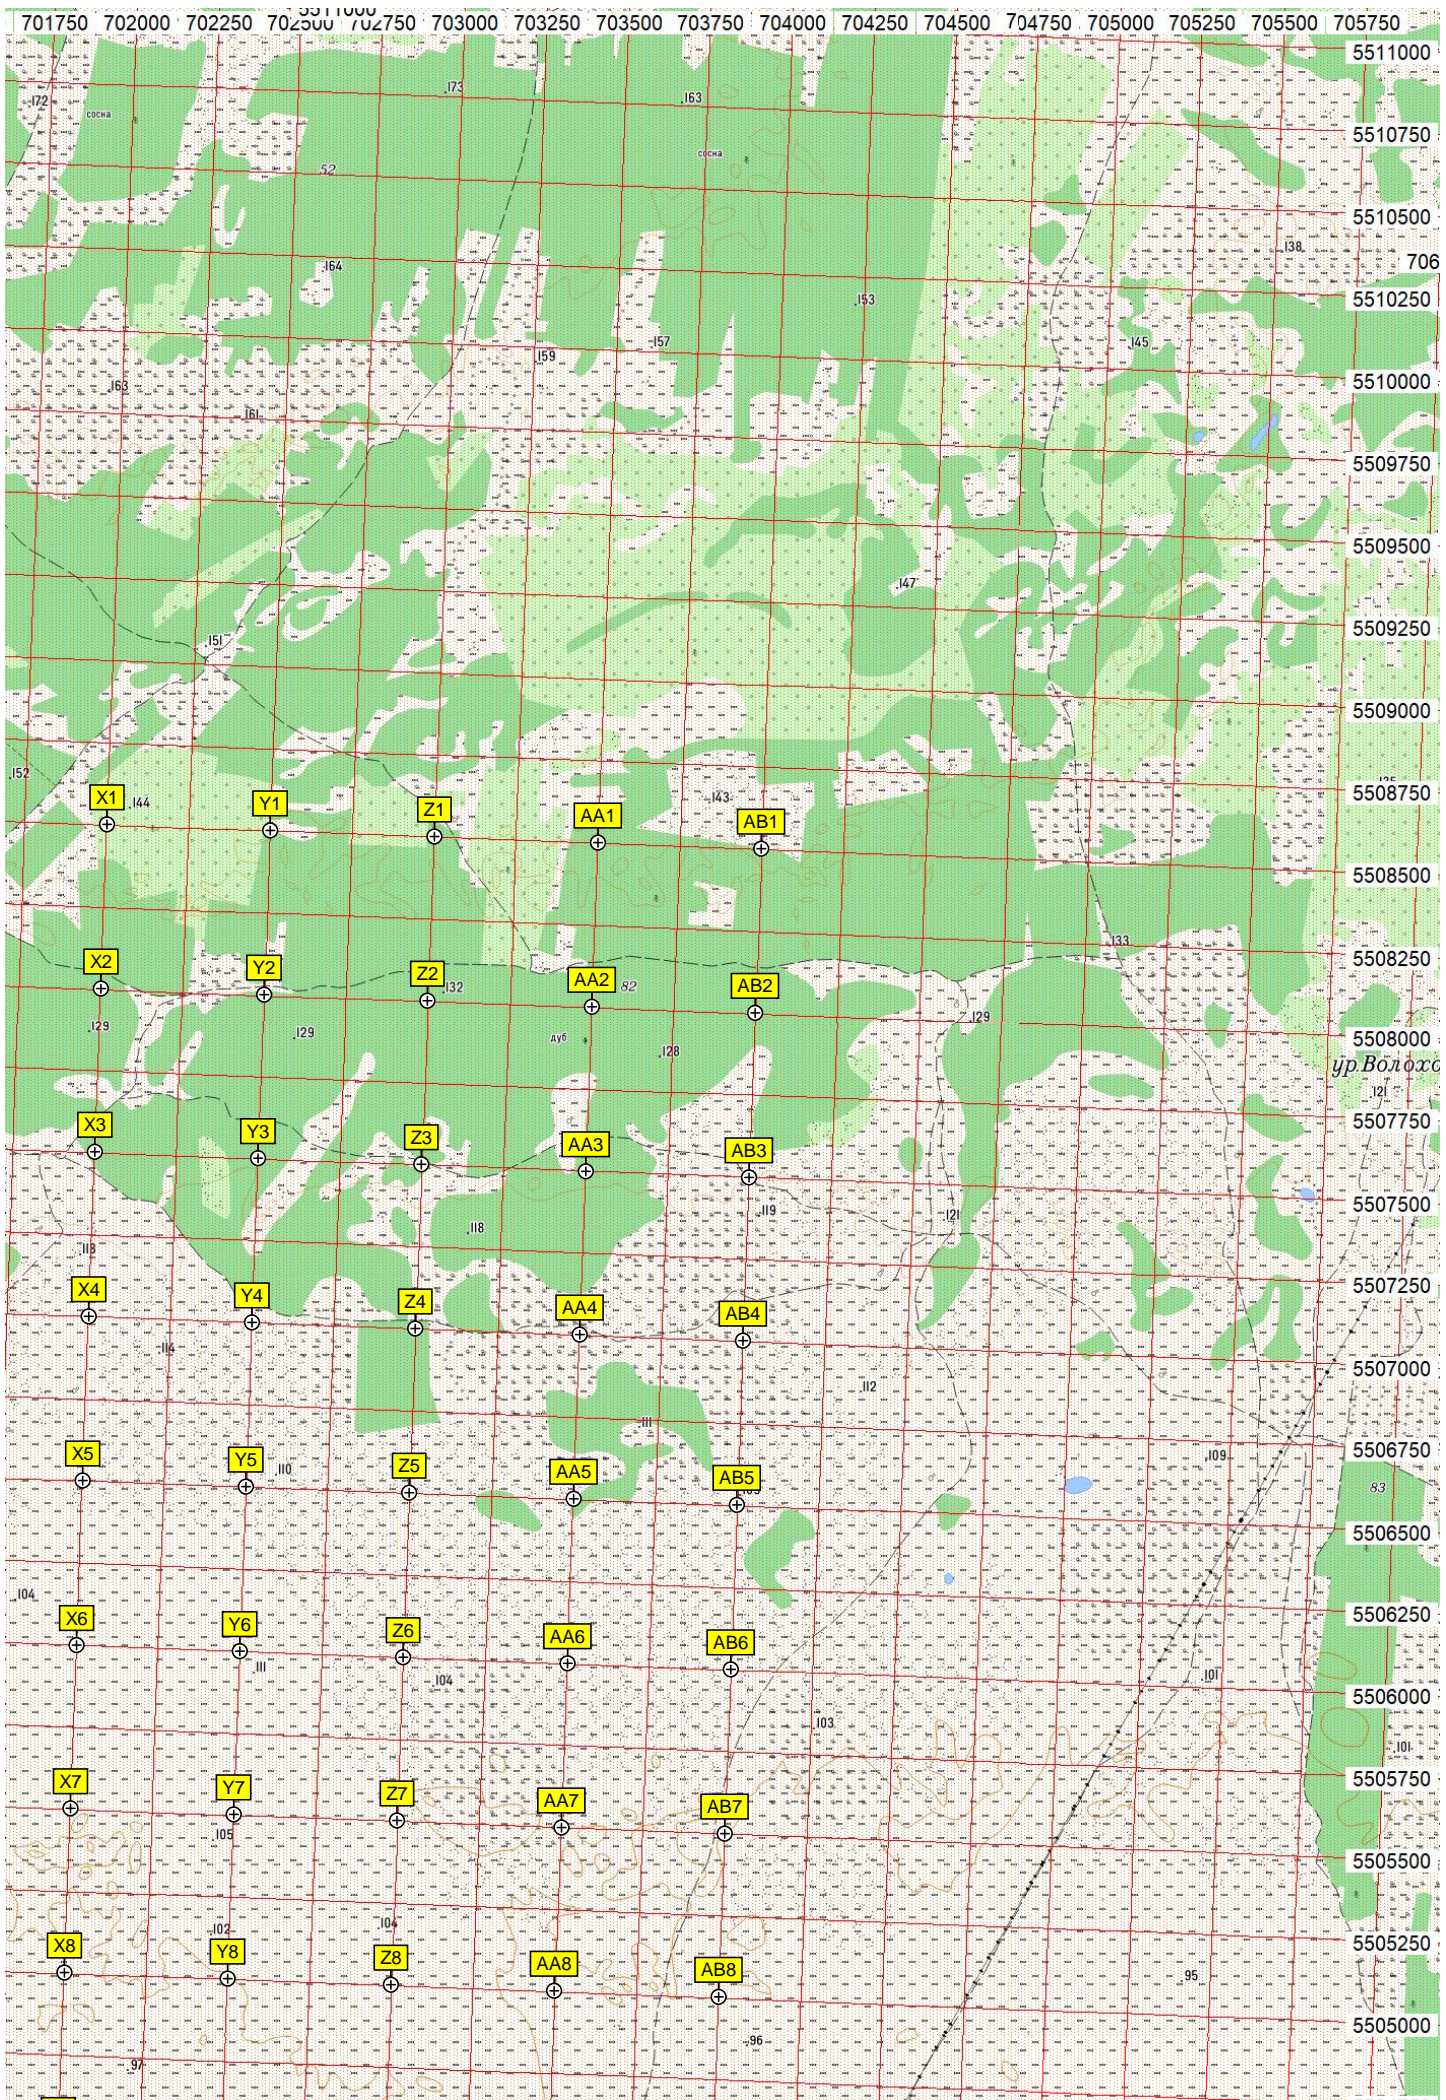

8500 88750 889000 889250 889500 889750 890000 890250 890500 890750 891000 891250 891500 891750 892000 892250 892500 892750

5498250  
5498000  
5497750  
5497500  
5497250  
5497000  
5496750  
5496500  
5496250  
5496000  
5495750  
5495500  
5495250  
5495000  
5494750  
5494500  
5494250  
5494000  
5493750  
5493500  
5493250  
5493000  
5492750  
5492500  
5492250  
5492000

Остров  
оз Островное  
оз Старый Сад  
оз Тюрма  
оз Духовая Шейка  
оз Павлино  
ур Тюрма  
оз Ильмень Малый  
оз Ильмень Большой  
ур Ильменские Луга  
оз Круленькое  
ур Малый Громок  
Место съёмки к/ф Тихий Дон (2015г.)  
Курень Малый  
Кладбище хутора Калининский  
Стела памяти казаков погибших за Родину  
Калининский  
АЗС  
Налининский

Y22  
Z22  
AA22  
AB22  
Y23  
Z23  
AA23  
AB23  
Y24  
Z24  
AA24  
AB24  
Y25  
Z25  
AA25  
AB25  
Y26  
Z26  
AA26  
AB26  
Y27  
Z27  
AA27  
AB27  
Y28  
Z28  
AA28  
AB28  
Y29  
Z29  
AA29  
AB29  
Y30  
Z30  
AA30  
AB30  
Y31  
Z31  
AA31  
AB31  
Y32  
Z32  
AA32  
AB32  
Y33  
Z33  
AA33  
AB33  
Y34  
Z34  
AA34  
AB34