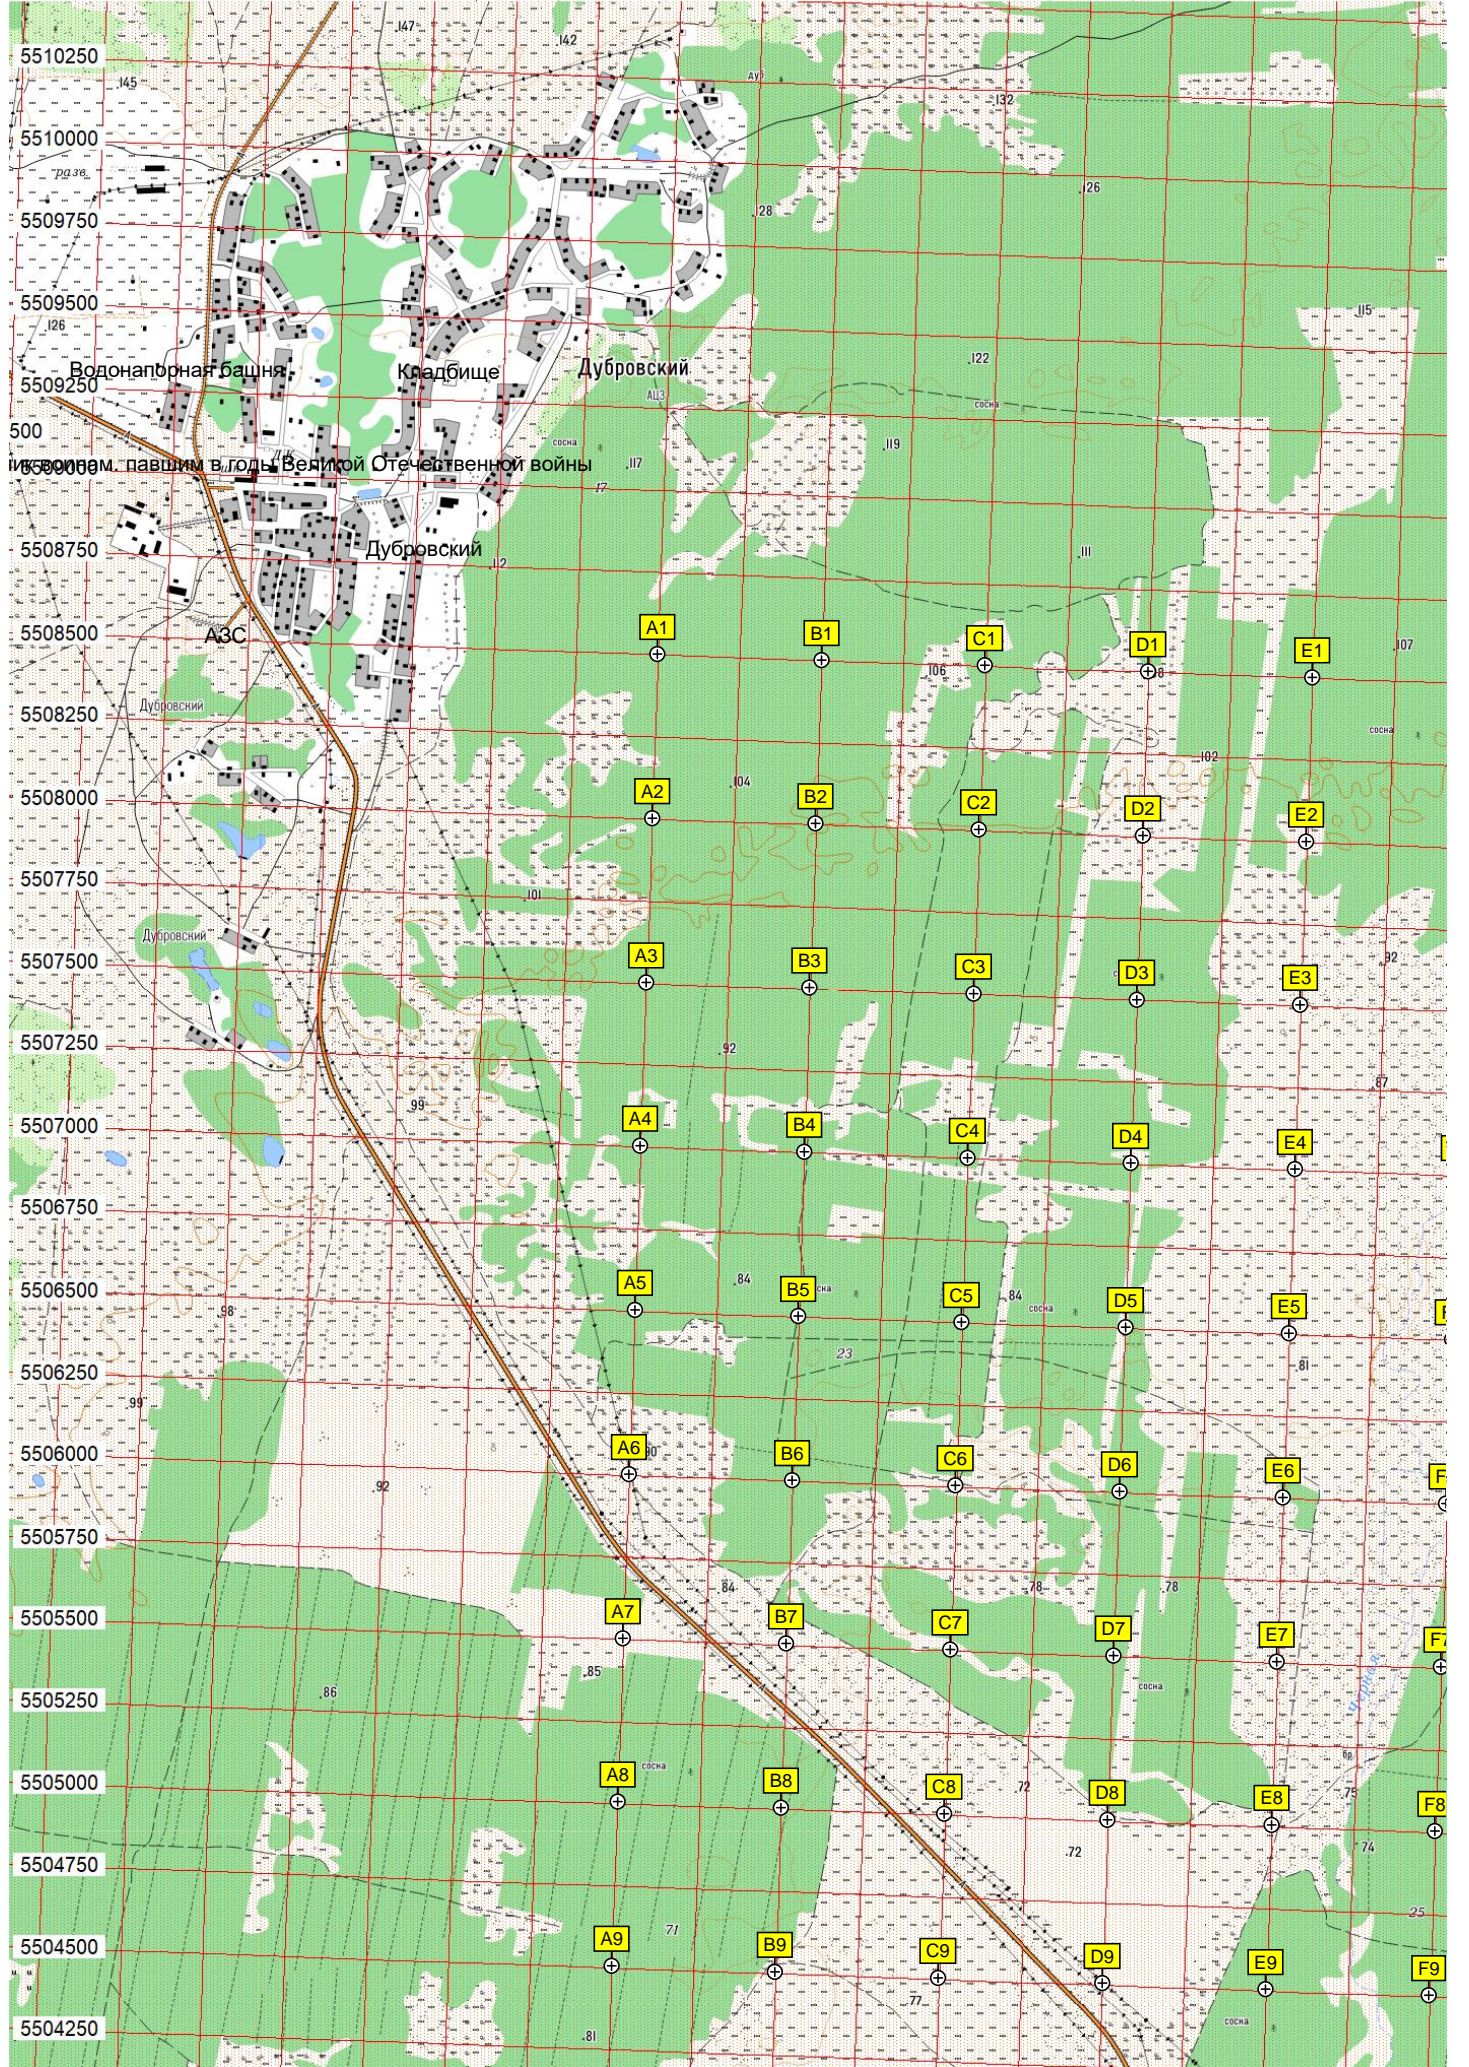

8500 88750 889000 889250 889500 889750 890000 890250 890500 890750 891000 891250 891500 891750 892000 892250 892500 892750

5498250  
5498000  
5497750  
5497500  
5497250  
5497000  
5496750  
5496500  
5496250  
5496000  
5495750  
5495500  
5495250  
5495000  
5494750  
5494500  
5494250  
5494000  
5493750  
5493500  
5493250  
5493000  
5492750  
5492500  
5492250  
5492000

Остров  
оз Островное  
оз Старый Сад  
оз Тюрма  
оз Духовая Шейка  
оз Павлино  
ур Тюрма  
оз Ильмень Малый  
оз Ильмень Большой  
ур Ильменские Луга  
оз Круленькое  
ур Малый Громок  
Место съёмки к/ф Тихий Дон (2015г.)  
Курень Малый  
Кладбище хутора Калининский  
Стела памяти казаков погибших за Родину  
Калининский  
АЗС  
Налининский

Y22  
Z22  
AA22  
AB22  
Y23  
Z23  
AA23  
AB23  
Y24  
Z24  
AA24  
AB24  
Y25  
Z25  
AA25  
AB25  
Y26  
Z26  
AA26  
AB26  
Y27  
Z27  
AA27  
AB27  
Y28  
Z28  
AA28  
AB28  
Y29  
Z29  
AA29  
AB29  
Y30  
Z30  
AA30  
AB30  
Y31  
Z31  
AA31  
AB31  
Y32  
Z32  
AA32  
AB32  
Y33  
Z33  
AA33  
AB33  
Y34  
Z34  
AA34  
AB34