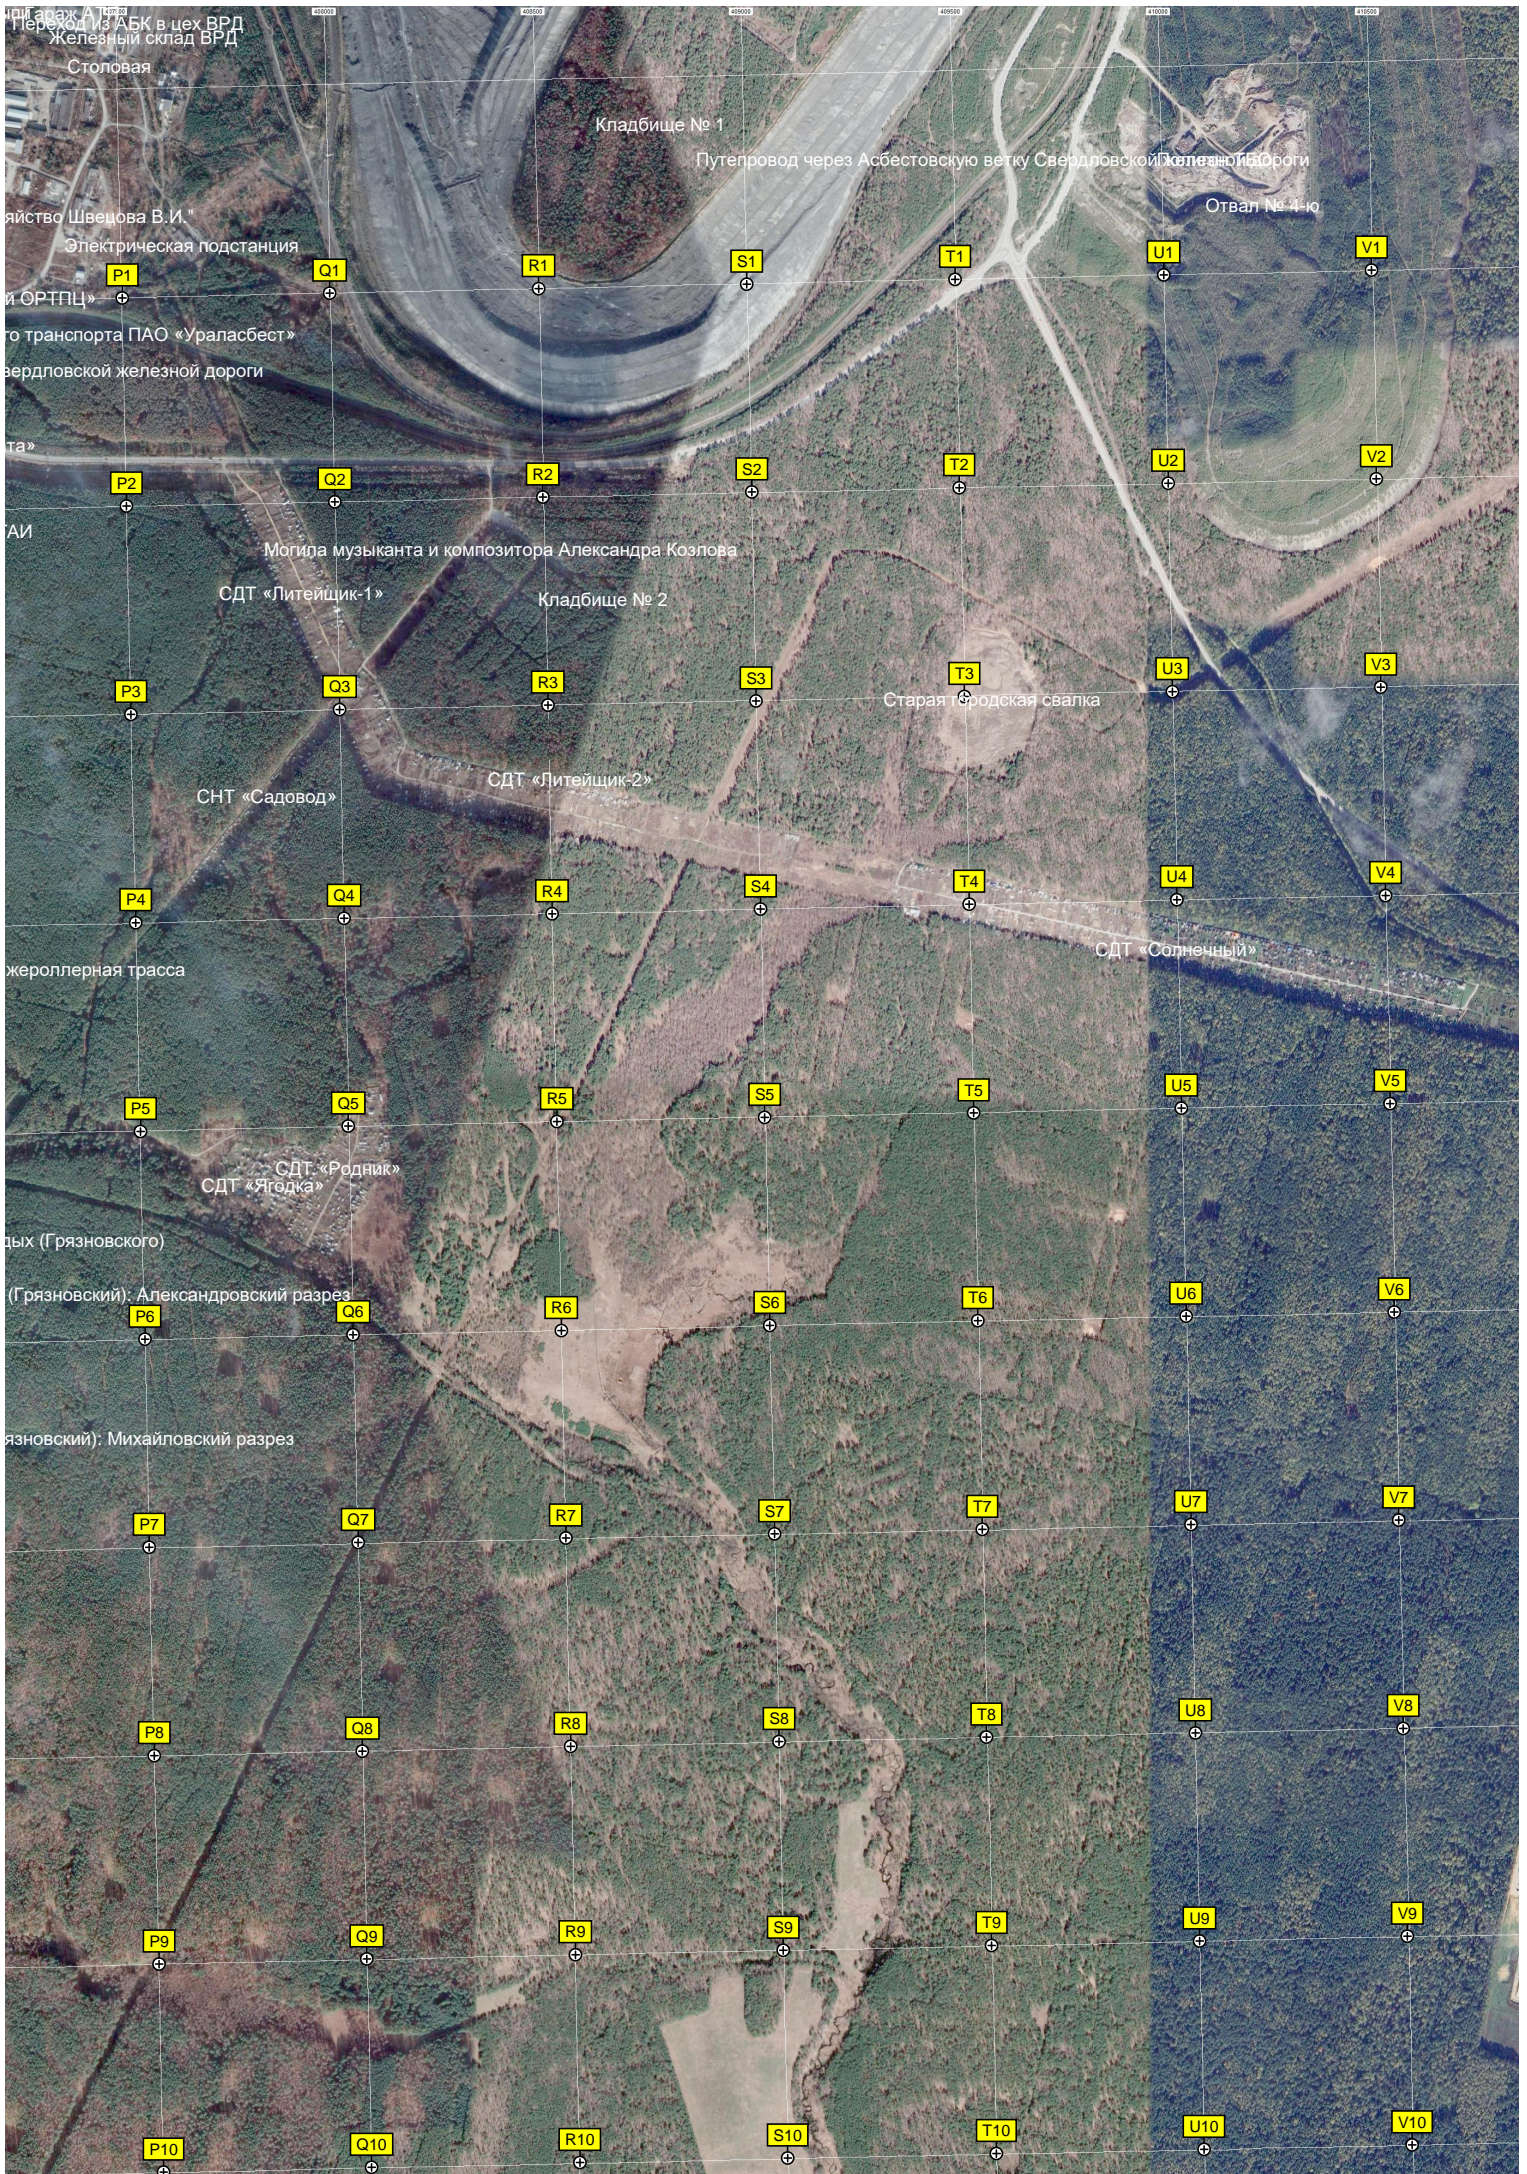

СДТ "Береза"

СДТ "Раздолье"

Остатки караулки

Бывшее стрельбище в/ч 25642

овый Падун

Железнодорожный переход из АБК в цех ВРД  
Железнодорожный склад ВРД  
Столовая

Кладбище № 1

Путепровод через Асбестовскую ветку Свердловской железной дороги

Могила музыканта и композитора Александра Козлова

СДТ «Литейщик-1»

Кладбище № 2

Старая городская свалка

СДТ «Садовод»

СДТ «Литейщик-2»

СДТ «Солнечный»

Жероллерная трасса

СДТ «Родник»  
СДТ «Ягодка»

Александровский разрез

Михайловский разрез

Михайловский разрез

Заброшенная ферма

Пастбище

Коллективный сад «Берёзовый»

Коллективный сад «Малиновка»

Полузаросший пруд

Остановка

Останки Старушней мельницы

площадка

Фины

новой