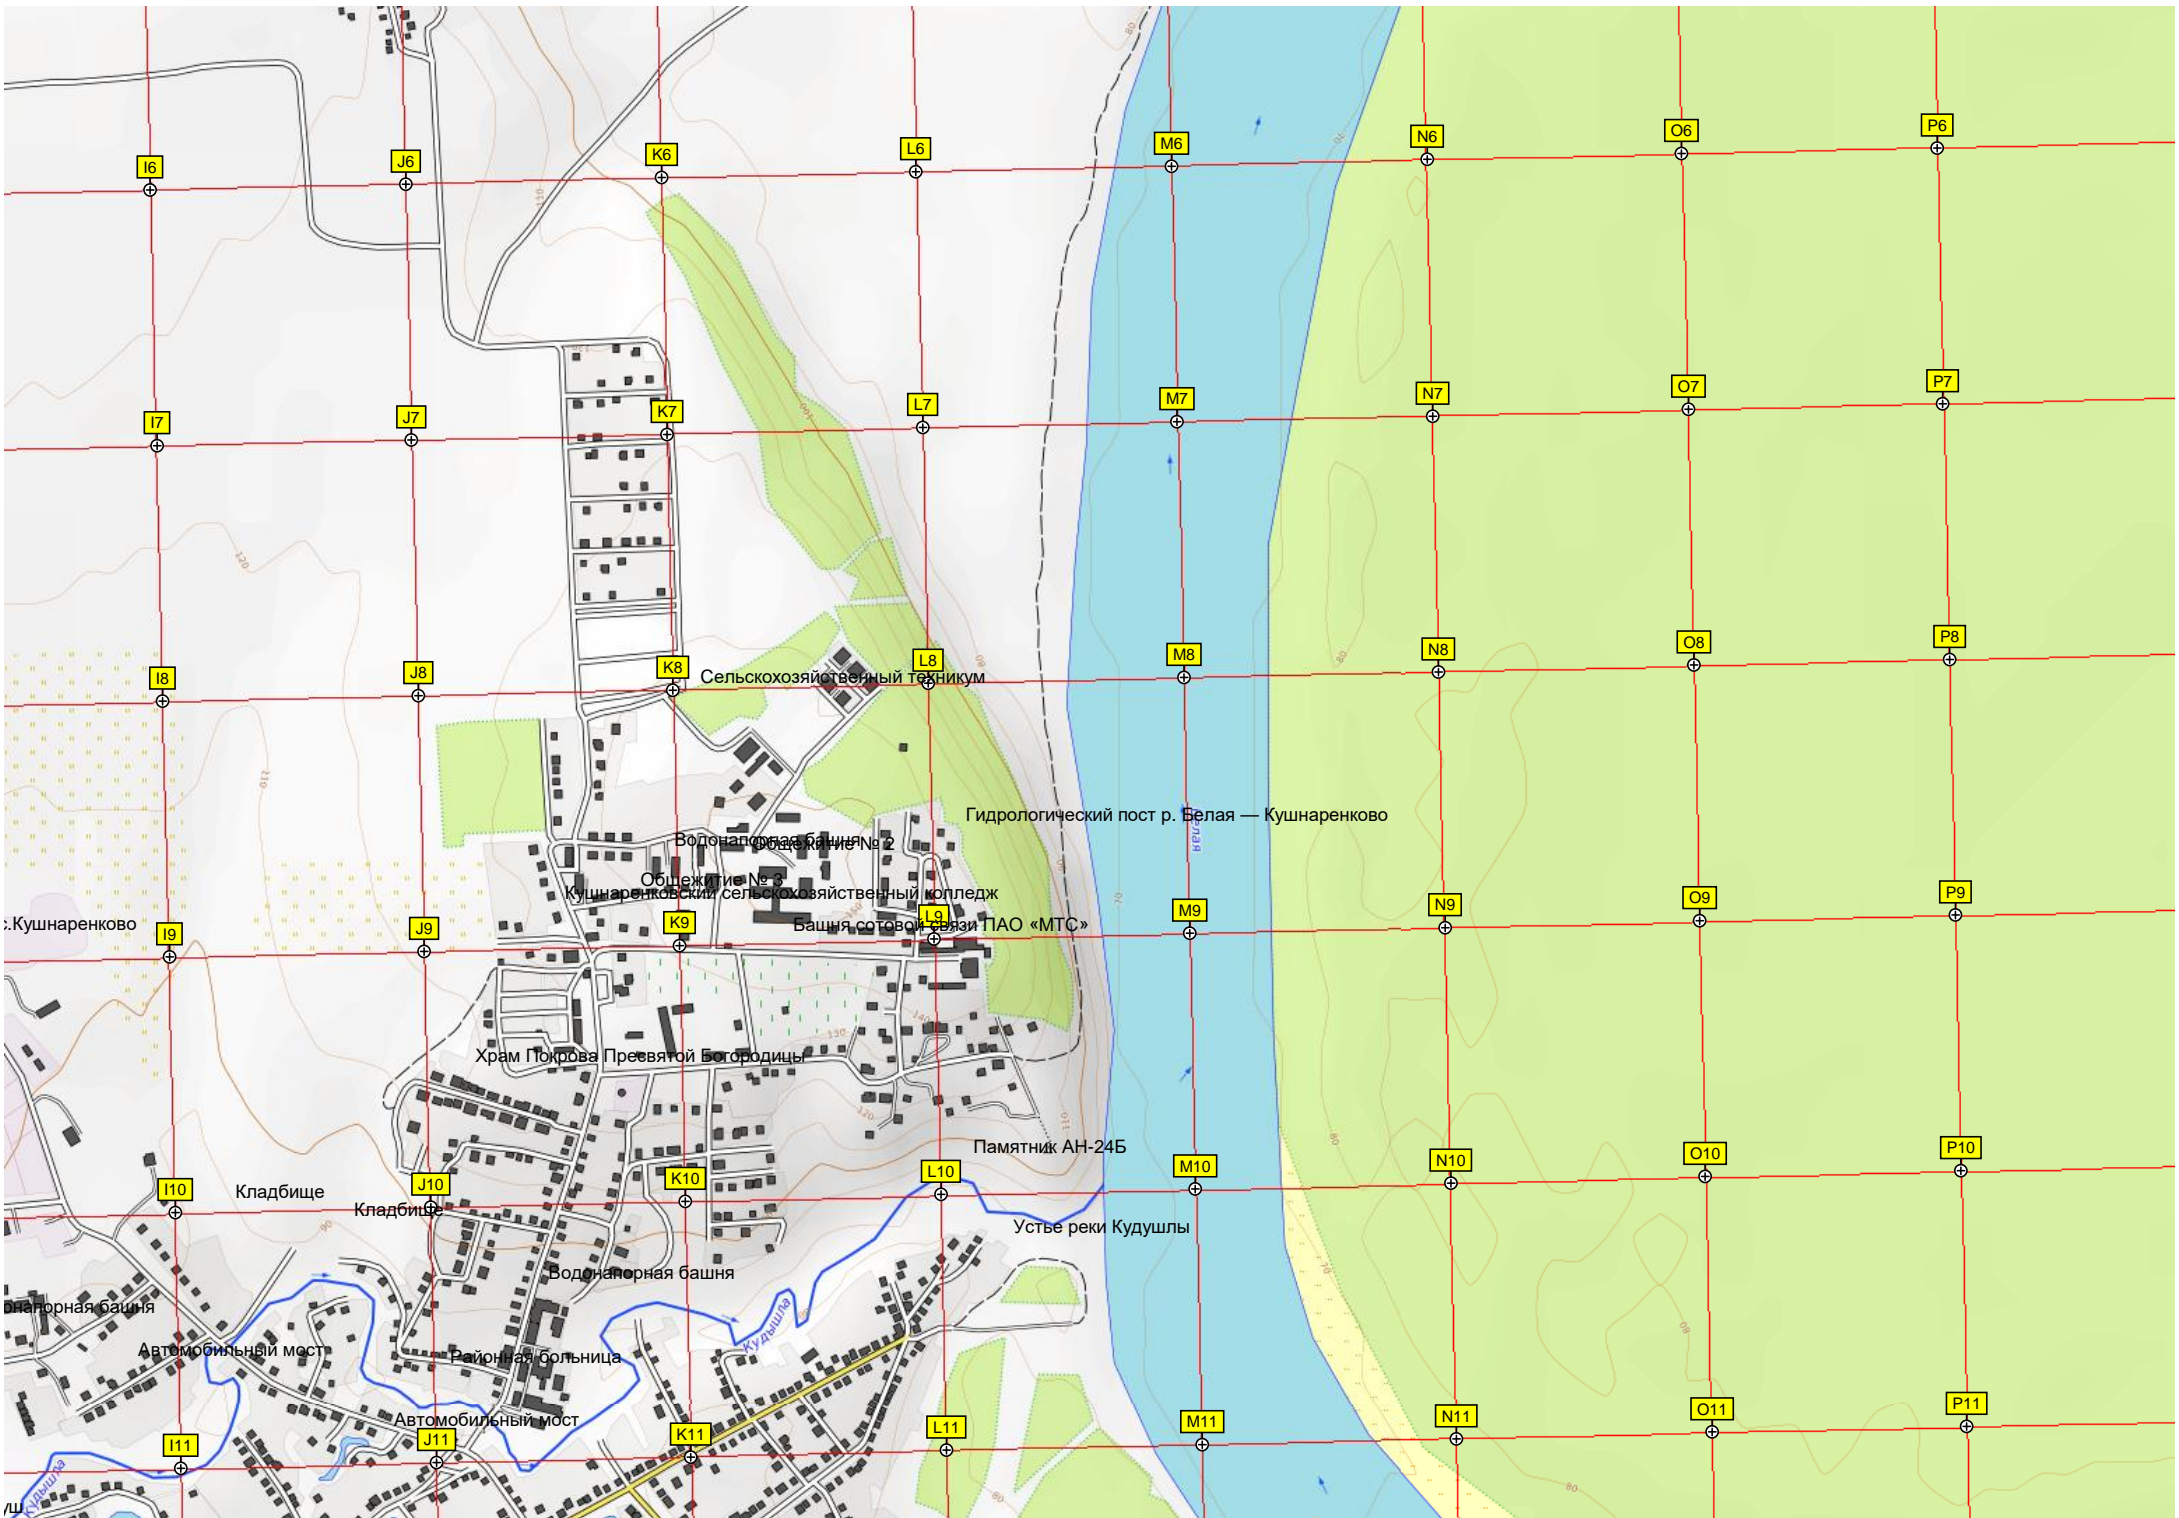

Устье реки Олдоу

Сельскохозяйственный техникум

Гидрологический пост р. Белая — Кушнареново

Водонапорная башня № 2

Объект № 3
Кушнареновский сельскохозяйственный колледж

Башня сотовой связи ПАО «МТС»

Храм Покрова Пресвятой Богородицы

Памятник АН-24Б

Устье реки Кудушлы

Водонапорная башня

Районная больница

Автомобильный мост

Кладбище

Кладбище

Кушнареново