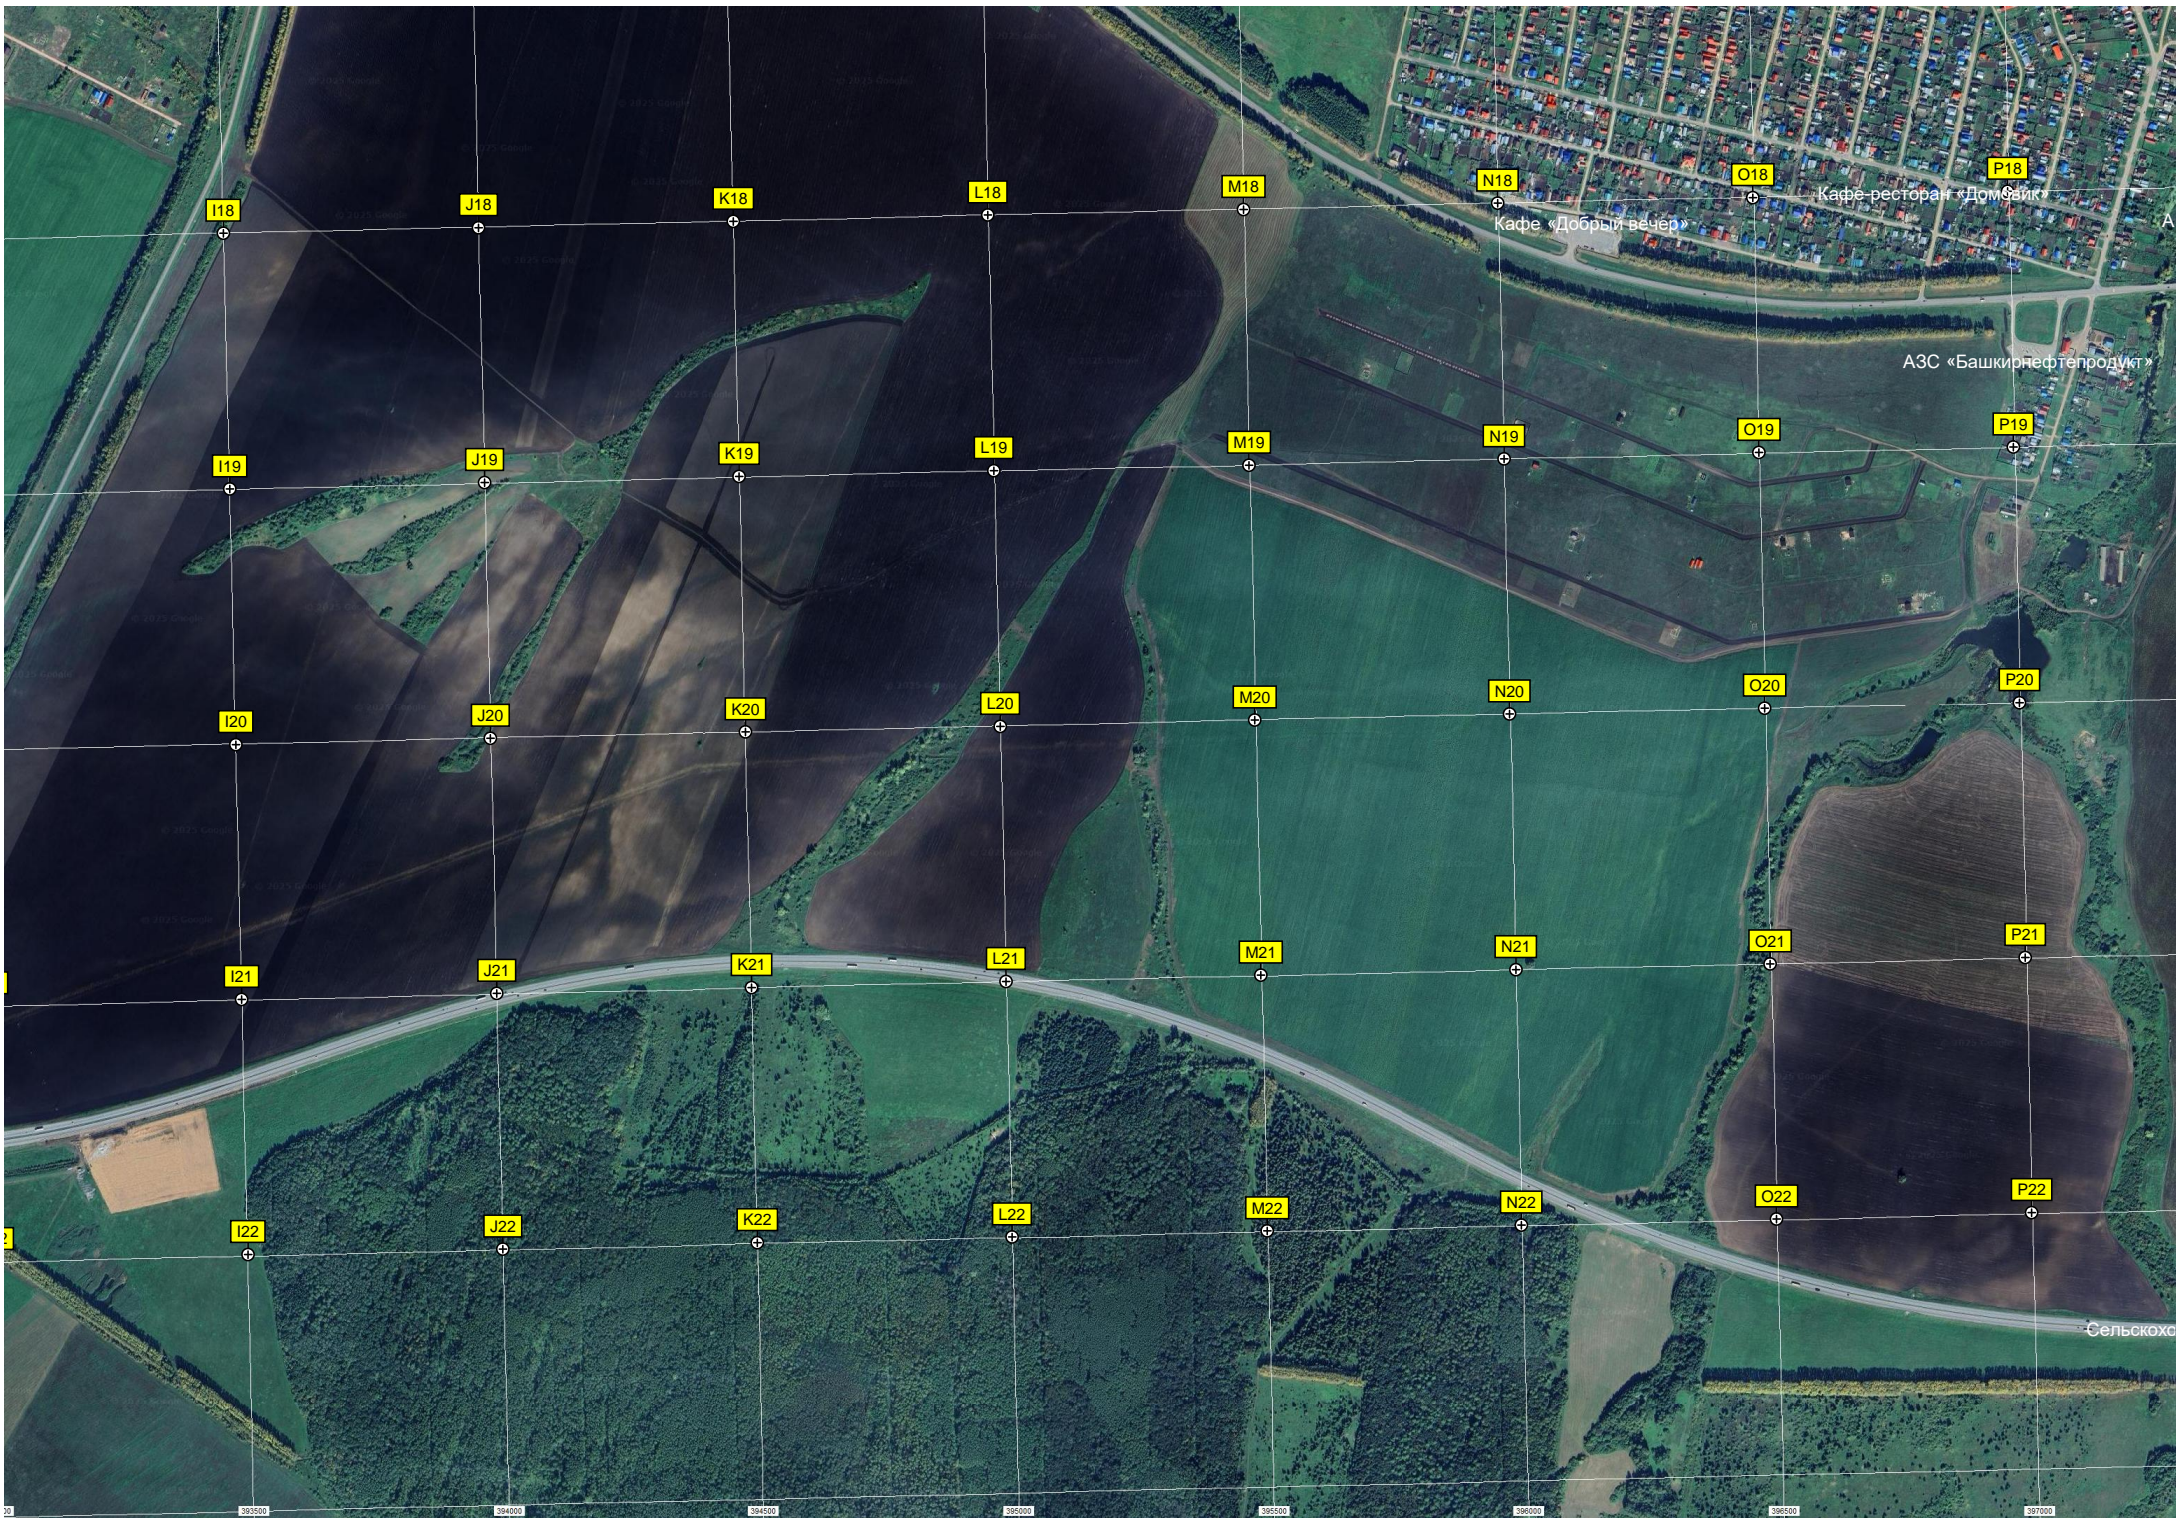

Чекмагушевская развязка

Стойнка большегрузных автомобилей «Транзит Сити» ур. Андреевка

Дмитриевская развязка

ПС 35/10 кв. "Тарабердино"

вдоль стоянка  
Поклонный крест

АГЭС

Водопадная деревня близ села сельхозтехникума