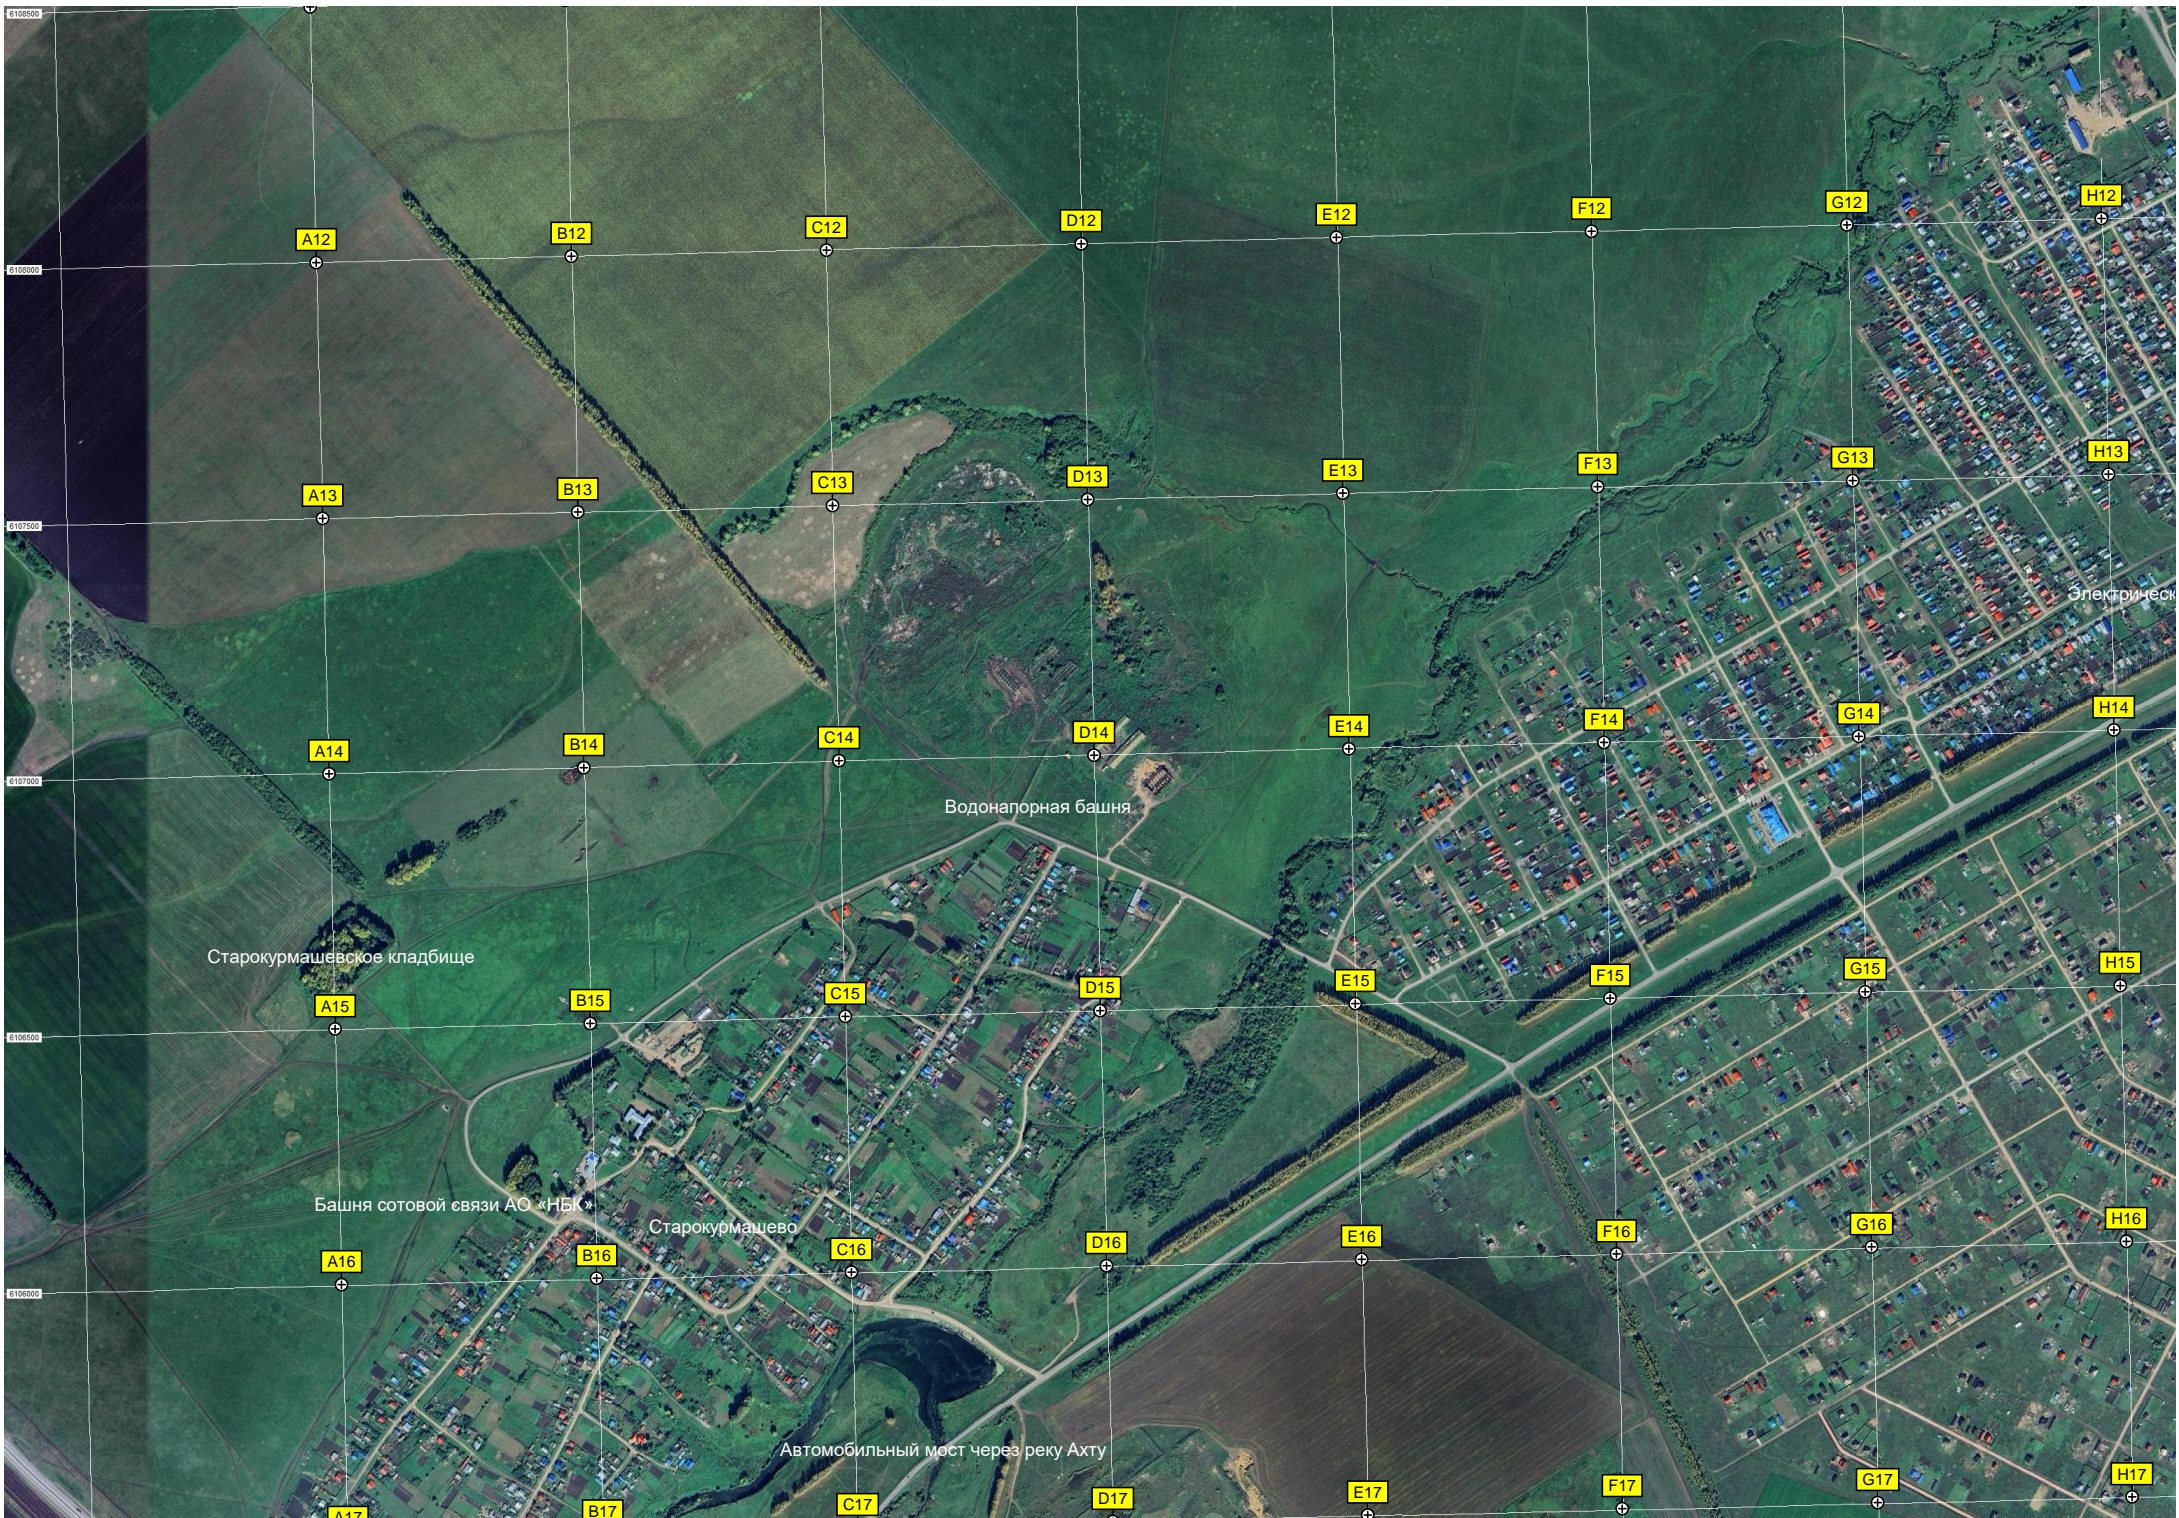

T11

U11

V11

W11

X11

Y11

Гора Дашенька

Остров Кушнаренковский

Озеро Большой Базакуль

Озеро Малый Базакуль

Озеро Дубовое (Атаулекул)

Водонапорная башня

Кушнарэнково

Кушнарэнковский районный суд Республики Башкортостан

Кушнарэнковский педагогический колледж

Центральная районная аптека №13

Чекмагушевская развязка

Стойнка большегрузных автомобилей «Транзит Сити» ур. Андреевка

Дмитриевская развязка

ПС 35/10 кв. "Тарабердино"

вдоль стоянка  
Поклонный крест

АГЭС

Водопадная деревня близ села сельхозтехникума