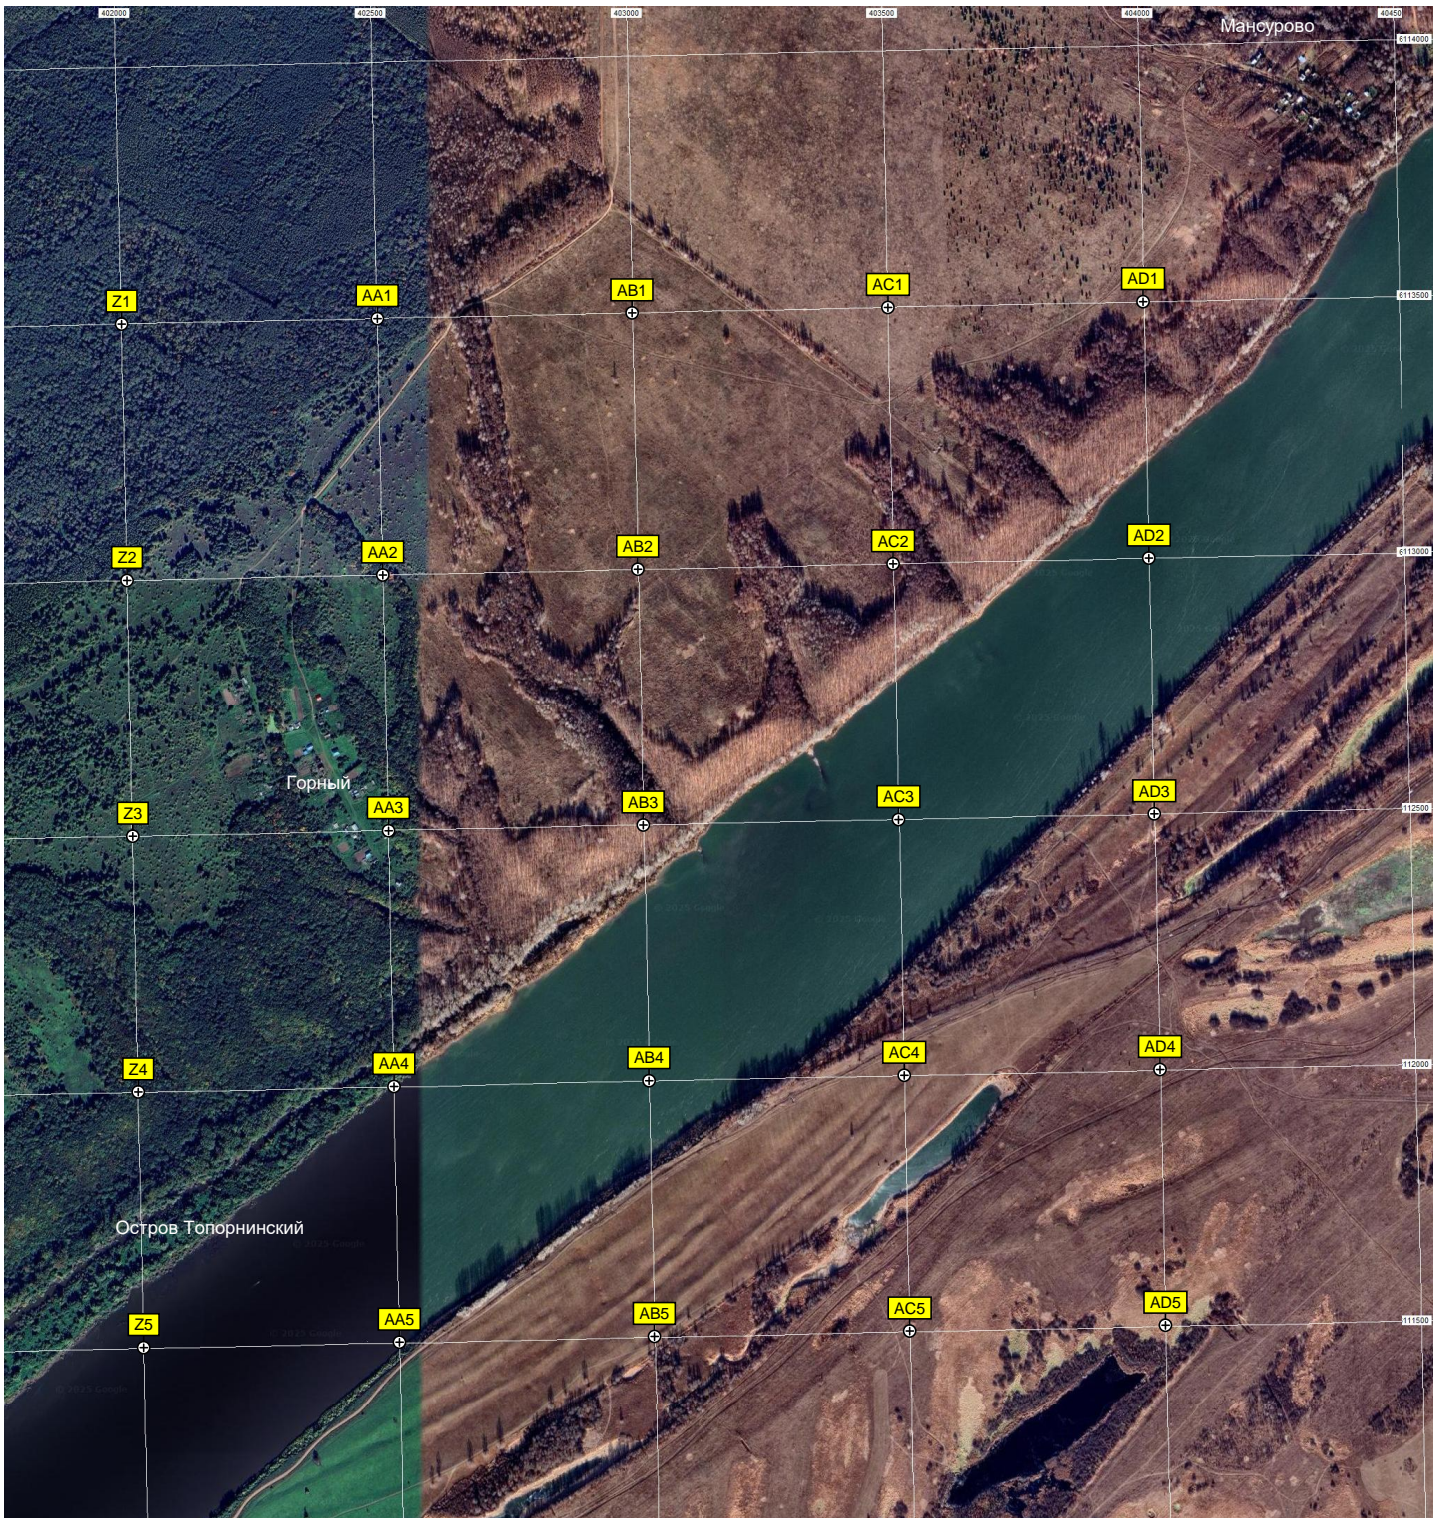

Озеро Мадрал

Остров

Полигон ТКО с

Вод

Устье реки Олдо

I6

J6

K6

L11

M11

N11

O11

P11

Сельскохозяйственный техникум

Гидрологический пост р. Белая — Кушнаренково

Водонапорная башня № 2

Общежитие № 3  
Кушнаренковский сельскохозяйственный колледж

Башня сотовой связи ПАО «МТС»

Храм Покрова Пресвятой Богородицы

Памятник АН-24Б

Устье реки Кудушлы

Водонапорная башня

Районная больница

Автомобильный мост

T11

U11

V11

W11

X11

Y11

Гора Дашенька

Остров Кушнаренковский