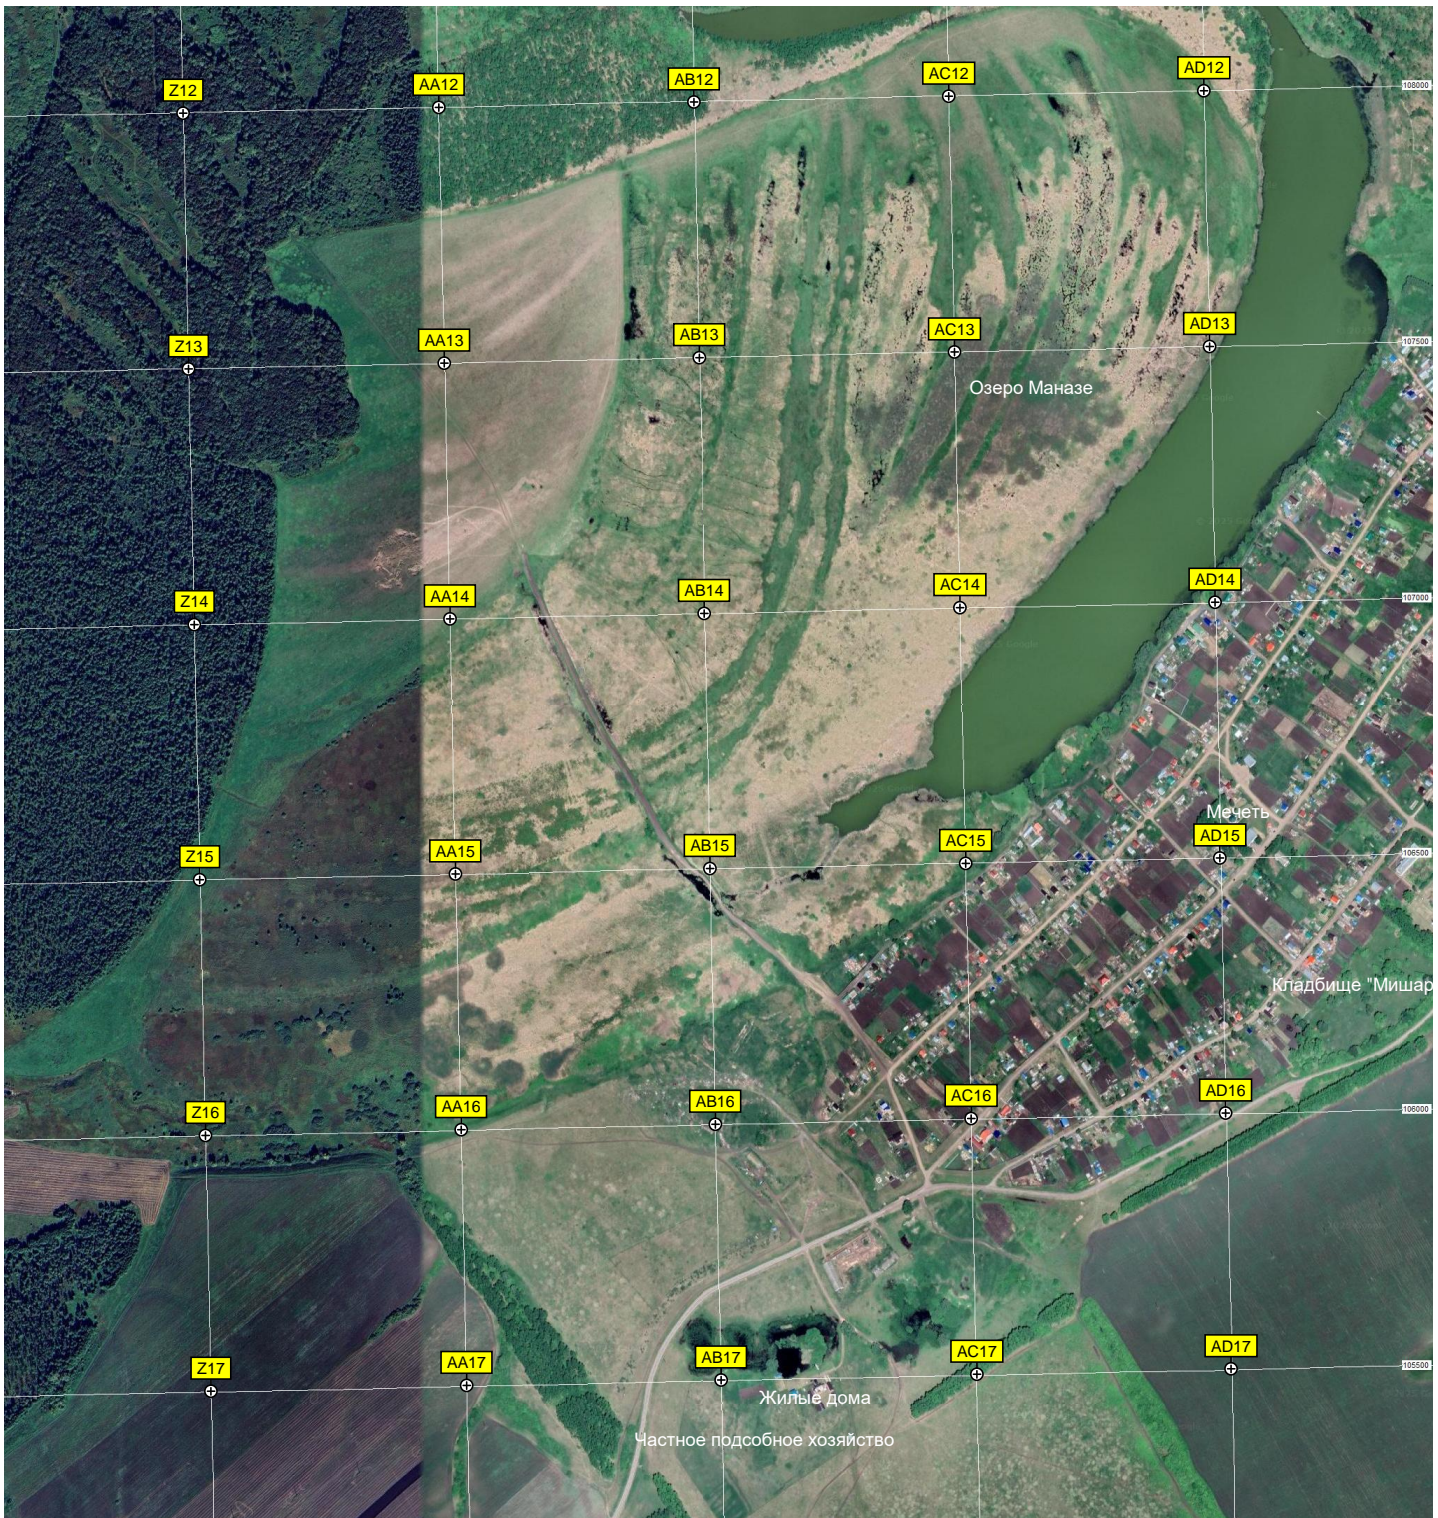

Z12

AA12

AB12

AC12

AD12

108000

Z13

AA13

AB13

AC13

AD13

107500

Озеро Маназе

Z14

AA14

AB14

AC14

AD14

107000

Z15

AA15

AB15

AC15

AD15

106500

Мечеть

Кладбище "Мишар"

Z16

AA16

AB16

AC16

AD16

106000

Z17

AA17

AB17

AC17

AD17

105500

Жилые дома

Частное подсобное хозяйство