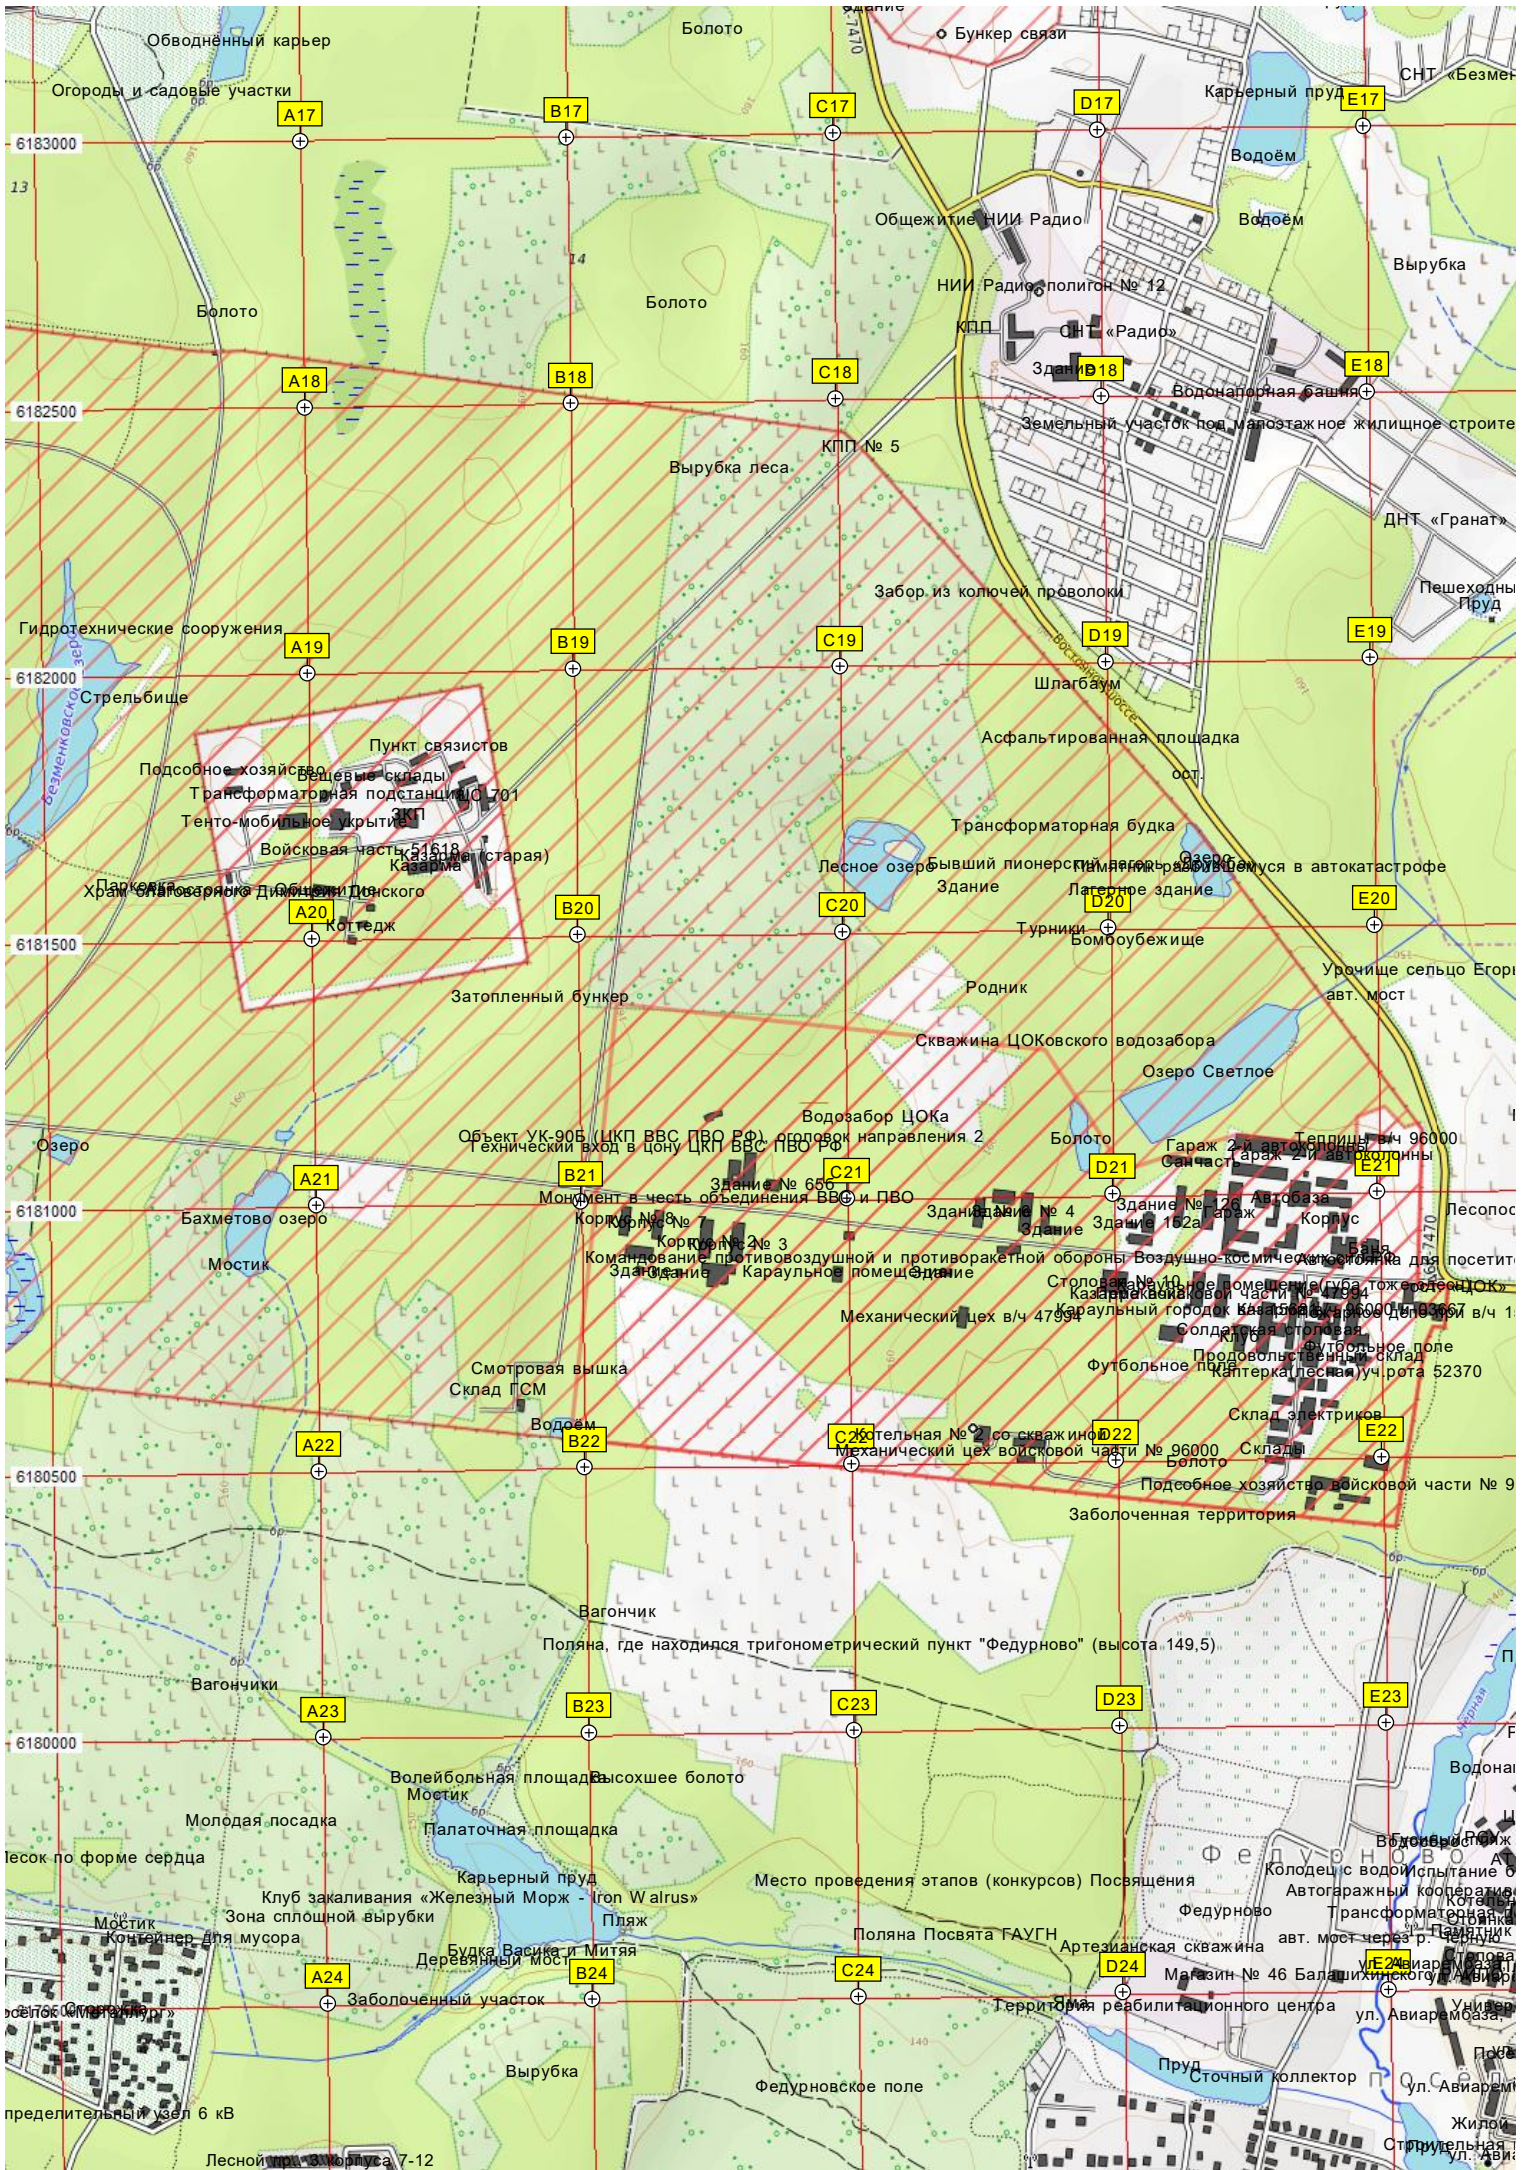

Обводнённый карьер

Болото

Бункер связи

Карьерный пруд

СНТ «Безме...

6183000
13

A17

B17

C17

D17

E17

Огороды и садовые участки

Болото

Болото

Общешите НИИ Радио

Водоём

Вырубка

6182500

A18

B18

C18

D18

E18

Болото

Вырубка леса

НИИ Радио полигон № 12

Водоём

Вырубка

6182000

A19

B19

C19

D19

E19

Гидротехнические сооружения

Стрельбище

КПП № 5

КПП

СНТ «Радио»

Вырубка

6181500

A20

B20

C20

D20

E20

Подсобное хозяйство
Трансформаторная подстанция С 701
Тенто-мобильное укрытие
Войсковая часть 51618
Казарма

Забор из колючей проволоки

Водонапорная башня

ДНТ «Гранат»

6181000

A21

B21

C21

D21

E21

Озеро

Бахметово озеро

Объект УК-905 (ЦКП ВВС РФ) проловок направления 2
Технический вход в цоку ЦКП ВВС РФ

Здание № 656

Болото

Гараж 2-й автоотряда авиационной

Лесопос

6180500

A22

B22

C22

D22

E22

Мостик

Корпус № 8

Корпус № 3

Здание № 4

Здание № 2а

Здание № 102а

Здание № 182а

Корпус

Лесопос

6180000

A23

B23

C23

D23

E23

Вагончики

Поляна, где находится тригонометрический пункт "Федурново" (высота 149,5)

Волейбольная площадка

Мостик

Место проведения этапов (конкурсов) Посвящения

Водопа

6179500

A24

B24

C24

D24

E24

Молодая посадка

Карьерный пруд

Поляна Посвята ГАУГН

Федурново

Водопад

Лесной пункт В корпуса 7-12