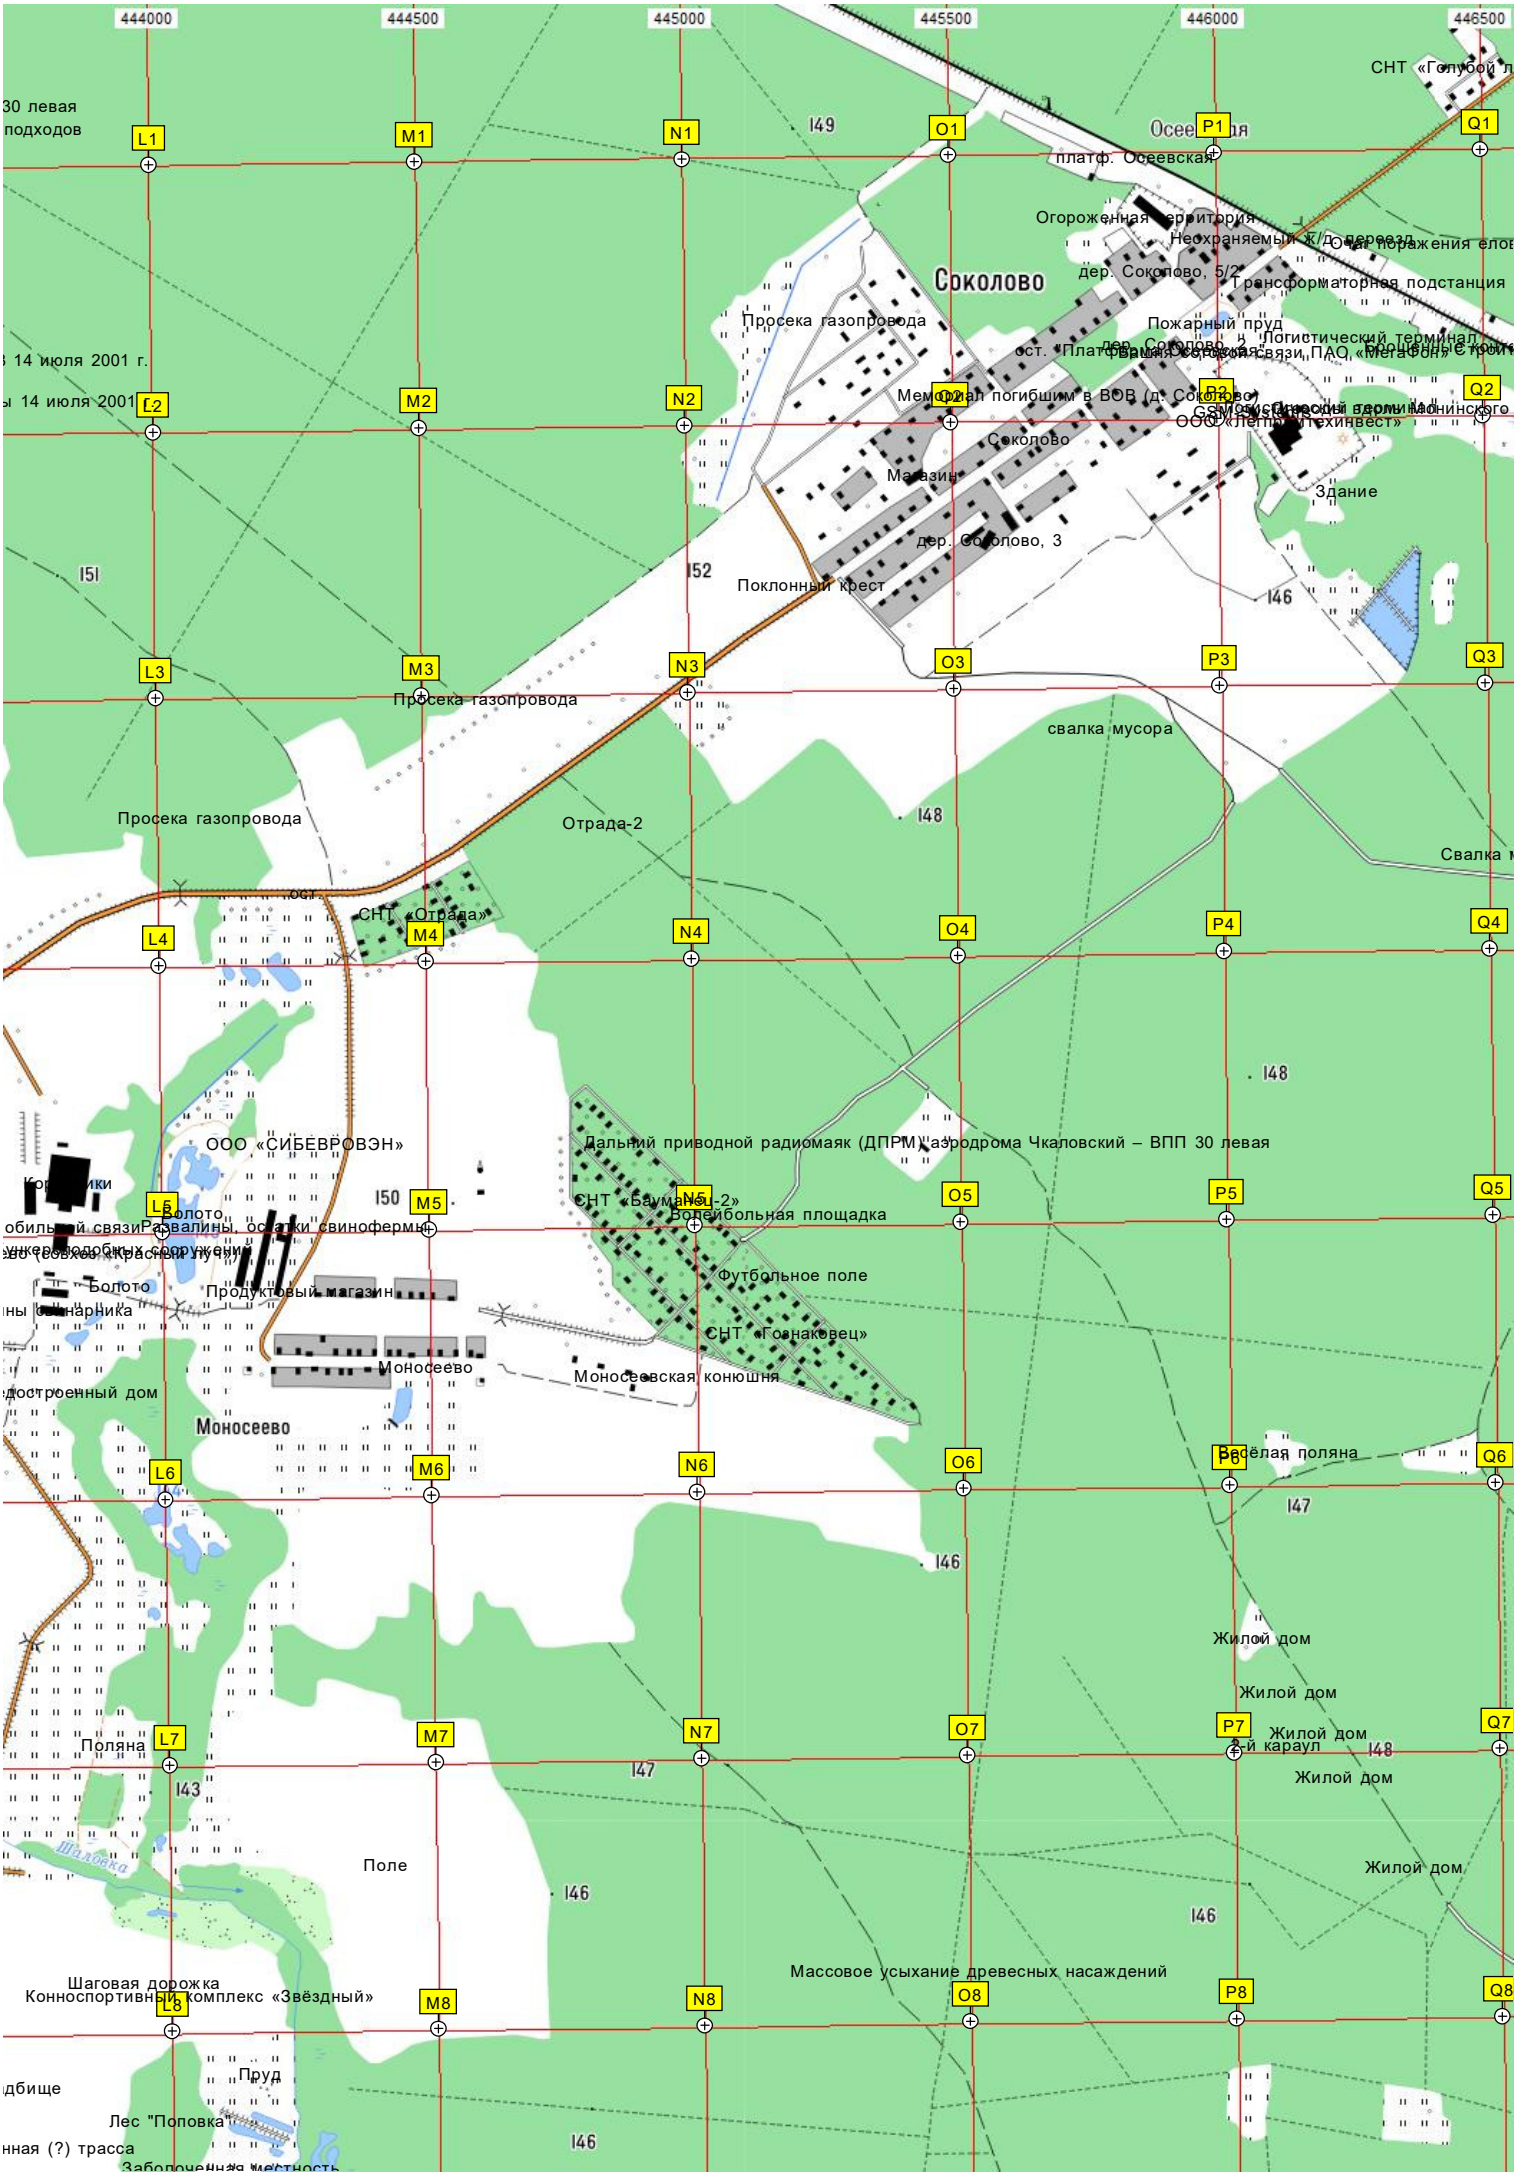

F8 G8 H8 I8 J8 K8

F9 G9 H9 I9 J9 K9

F10 G10 H10 I10 J10 K10

F11 G11 H11 I11 J11 K11

F12 G12 H12 I12 J12 K12

F13 G13 H13 I13 J13 K13

F14 G14 H14 I14 J14 K14

F15 G15 H15 I15 J15 K15

F16 G16 H16 I16 J16 K16

F17 G17 H17 I17 J17 K17

F18 G18 H18 I18 J18 K18

Масштабная незаконная свалка  
Насыпь  
Карьерный пруд  
Свалка строительного мусора  
Ближний приводной радиомаяк (БПРМ) аэродрома Чкаловский – ВПП  
Вырубка в полесе воздушных  
Пересохший пруд Угольница  
Шлабоаум  
Скотомогильник (Сибирская язва)  
Место гибели самолёта Ил-76ТД RA-76588  
Мемориал жертвам авиакатастрофы  
Кишкино  
Пожарный пруд  
Кишкино  
Стела "Кишкино"  
Автомобильная станция  
Автомобильная станция  
Санитарная вырубка леса  
Сельскохозяйственное поле  
Село «Никифорово»  
Заброшенная строительная площадка  
Водонапорная башня  
Соборная ул., 9  
ост. «Никифорово»  
Универсам «Пятёрочка»  
Памятник павшим в ВОВ  
Банный комплекс  
Никифорово  
Окаянный пруд  
дер. Никифорово, 41а  
Кладбище  
Башня сотовой связи ПАО «Мегафон»  
Пруд за деревней Никифорово  
Черный пруд  
Рыбоводная ферма «Фишпарк»  
Красный луг  
Поле  
Сгоревшая лесная хижина  
Поляна  
Жилище сюрреалиста  
Ремонт автомобилей по договоренности  
Частное землевладение  
дом Шевёлкино  
Частное землевладение  
Продуктовый магазин Шевёлкино  
Насосная станция  
Складская территория  
Пруд  
Спортивная площадка  
Искусственный водоём

30 левая  
подходов

14 июля 2001 г.

14 июля 2001

151

Просека газопровода

Отрада-2

ООО «СИБЕВРОВЭН»

Копилки

Осеев ля

платф. Осеевская

Огороженная территория

Неохраняемый ж/д переезд

дер. Соколово, 5/2 трансформаторная подстанция

Просека газопровода

Пожарный пруд

Логистический терминал