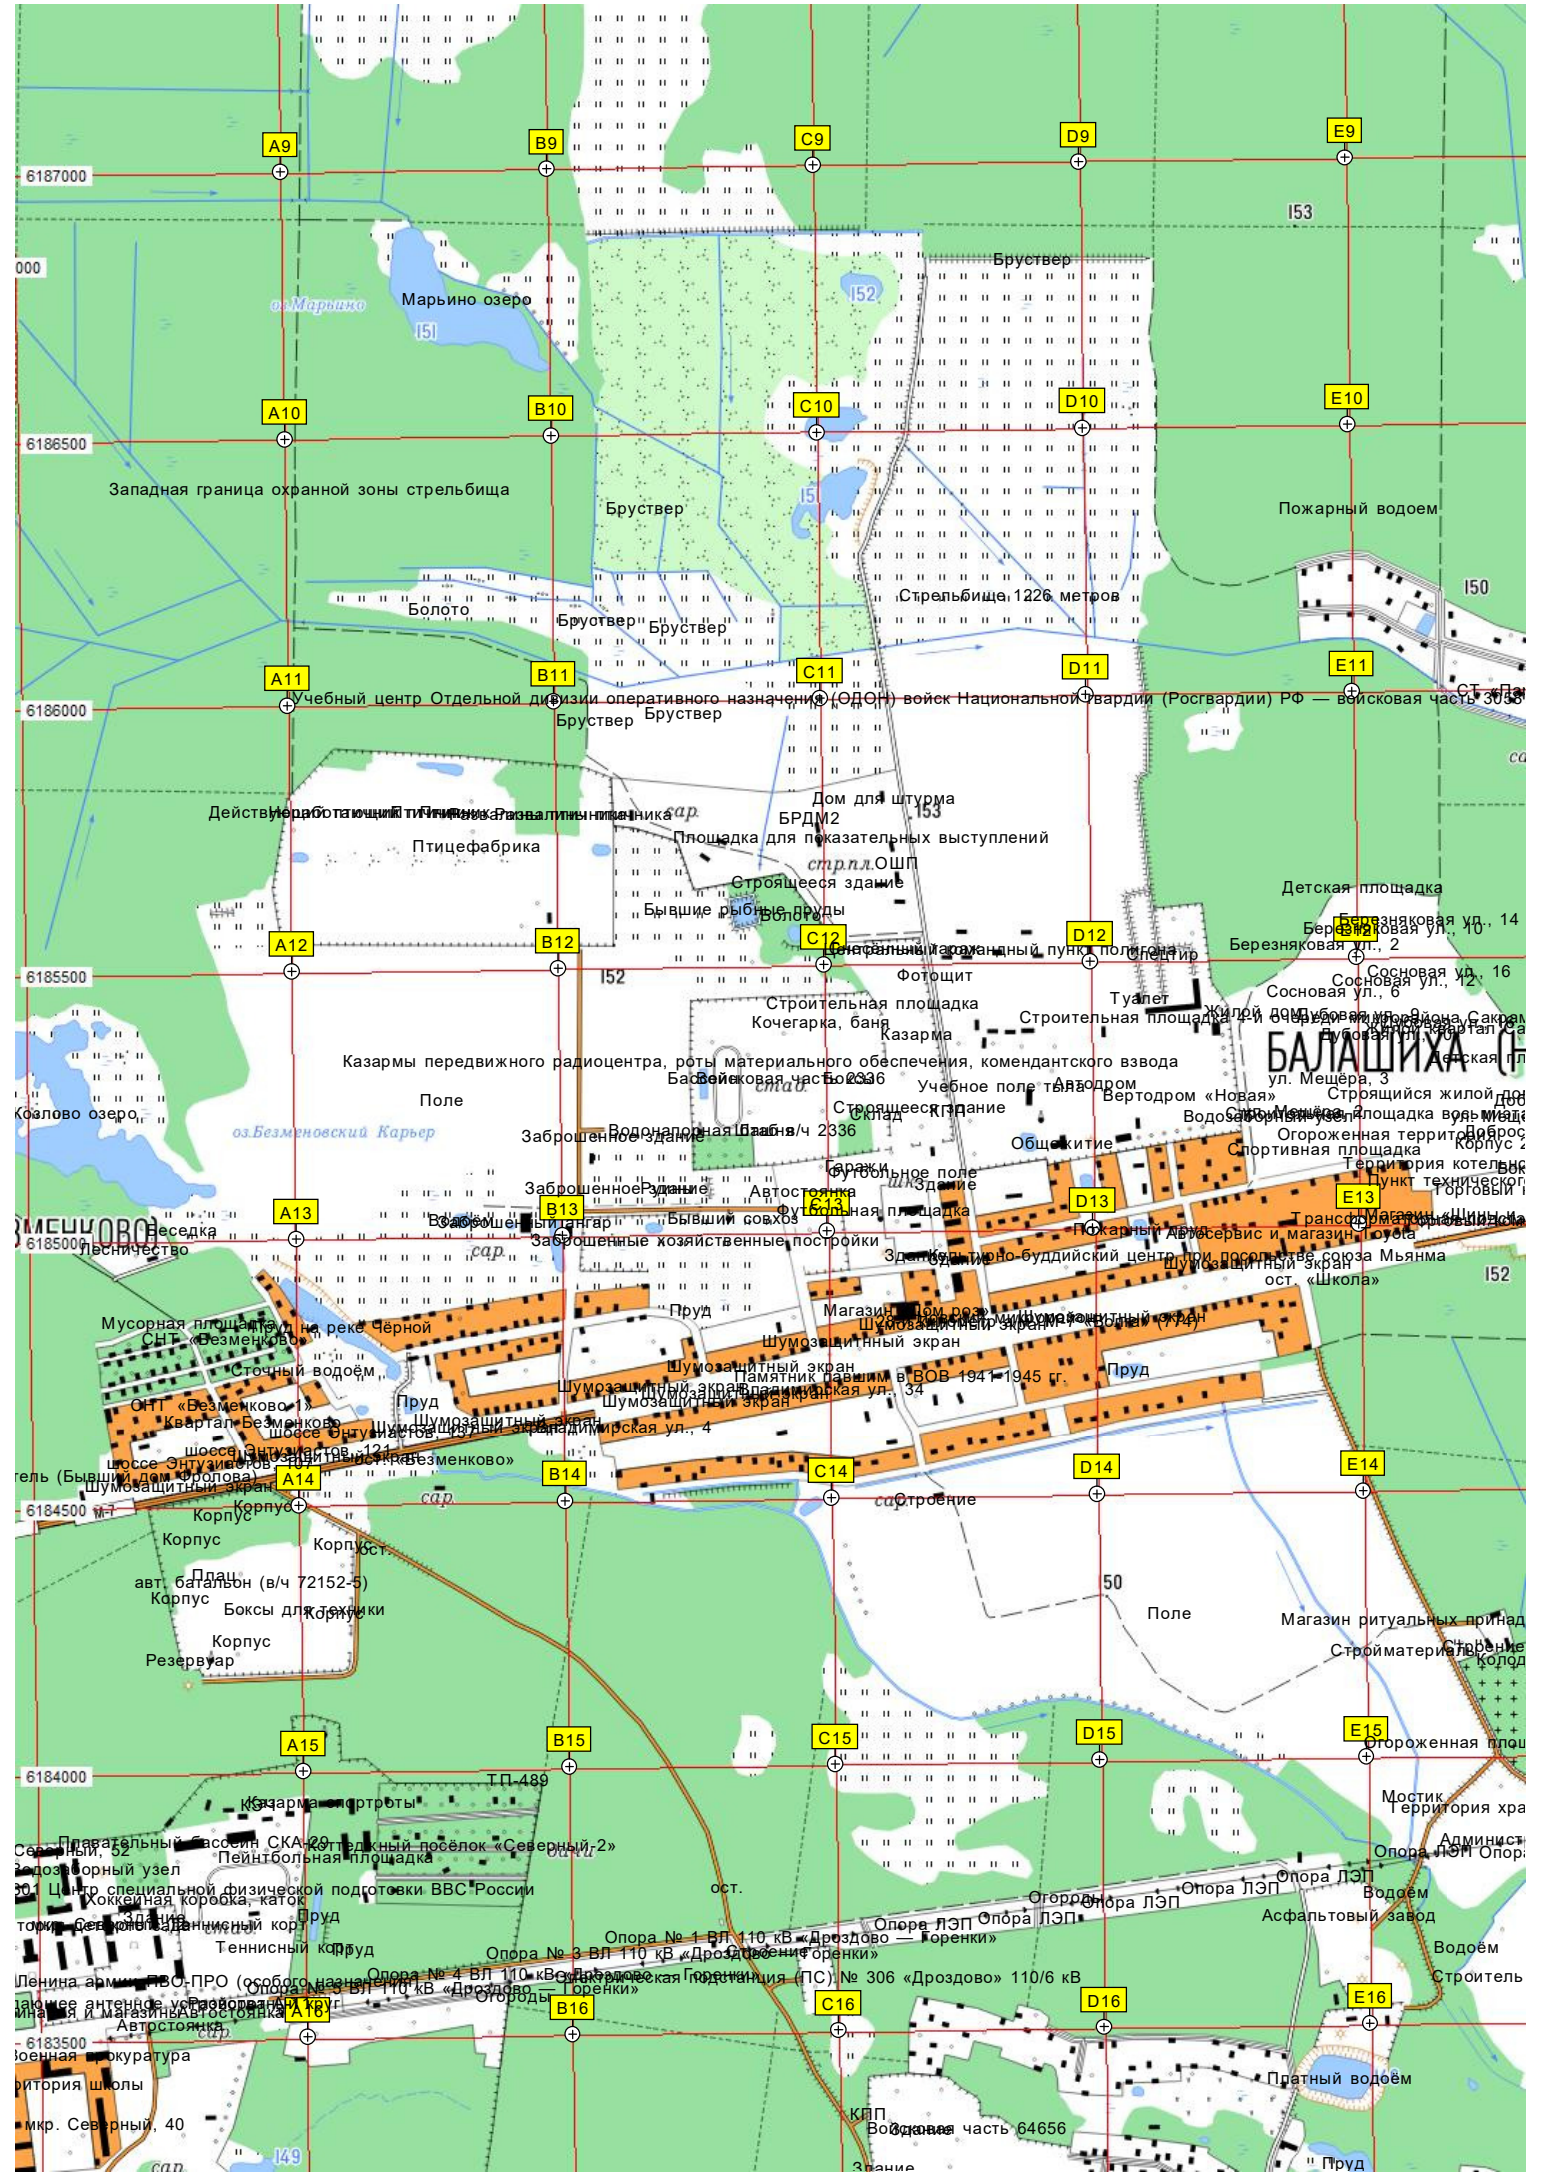

30 левая  
подходов

14 июля 2001 г.

14 июля 2001

151

Просека газопровода

Отрада-2

ООО «СИБЕВРОВЭН»

Копилки

Осеев ля

платф. Осеевская

Огороженная территория

Неохраняемый ж/д переезд

дер. Соколово, 5/2 трансформаторная подстанция

Просека газопровода

Пожарный пруд

Логистический терминал

Массовое усыхание древесных насаждений

Шагровая дорожка  
Конноспортивный комплекс «Звёздный»

Пруд

Лес "Поповка"

нная (?) трасса

Заболоченная местность

6187000

000