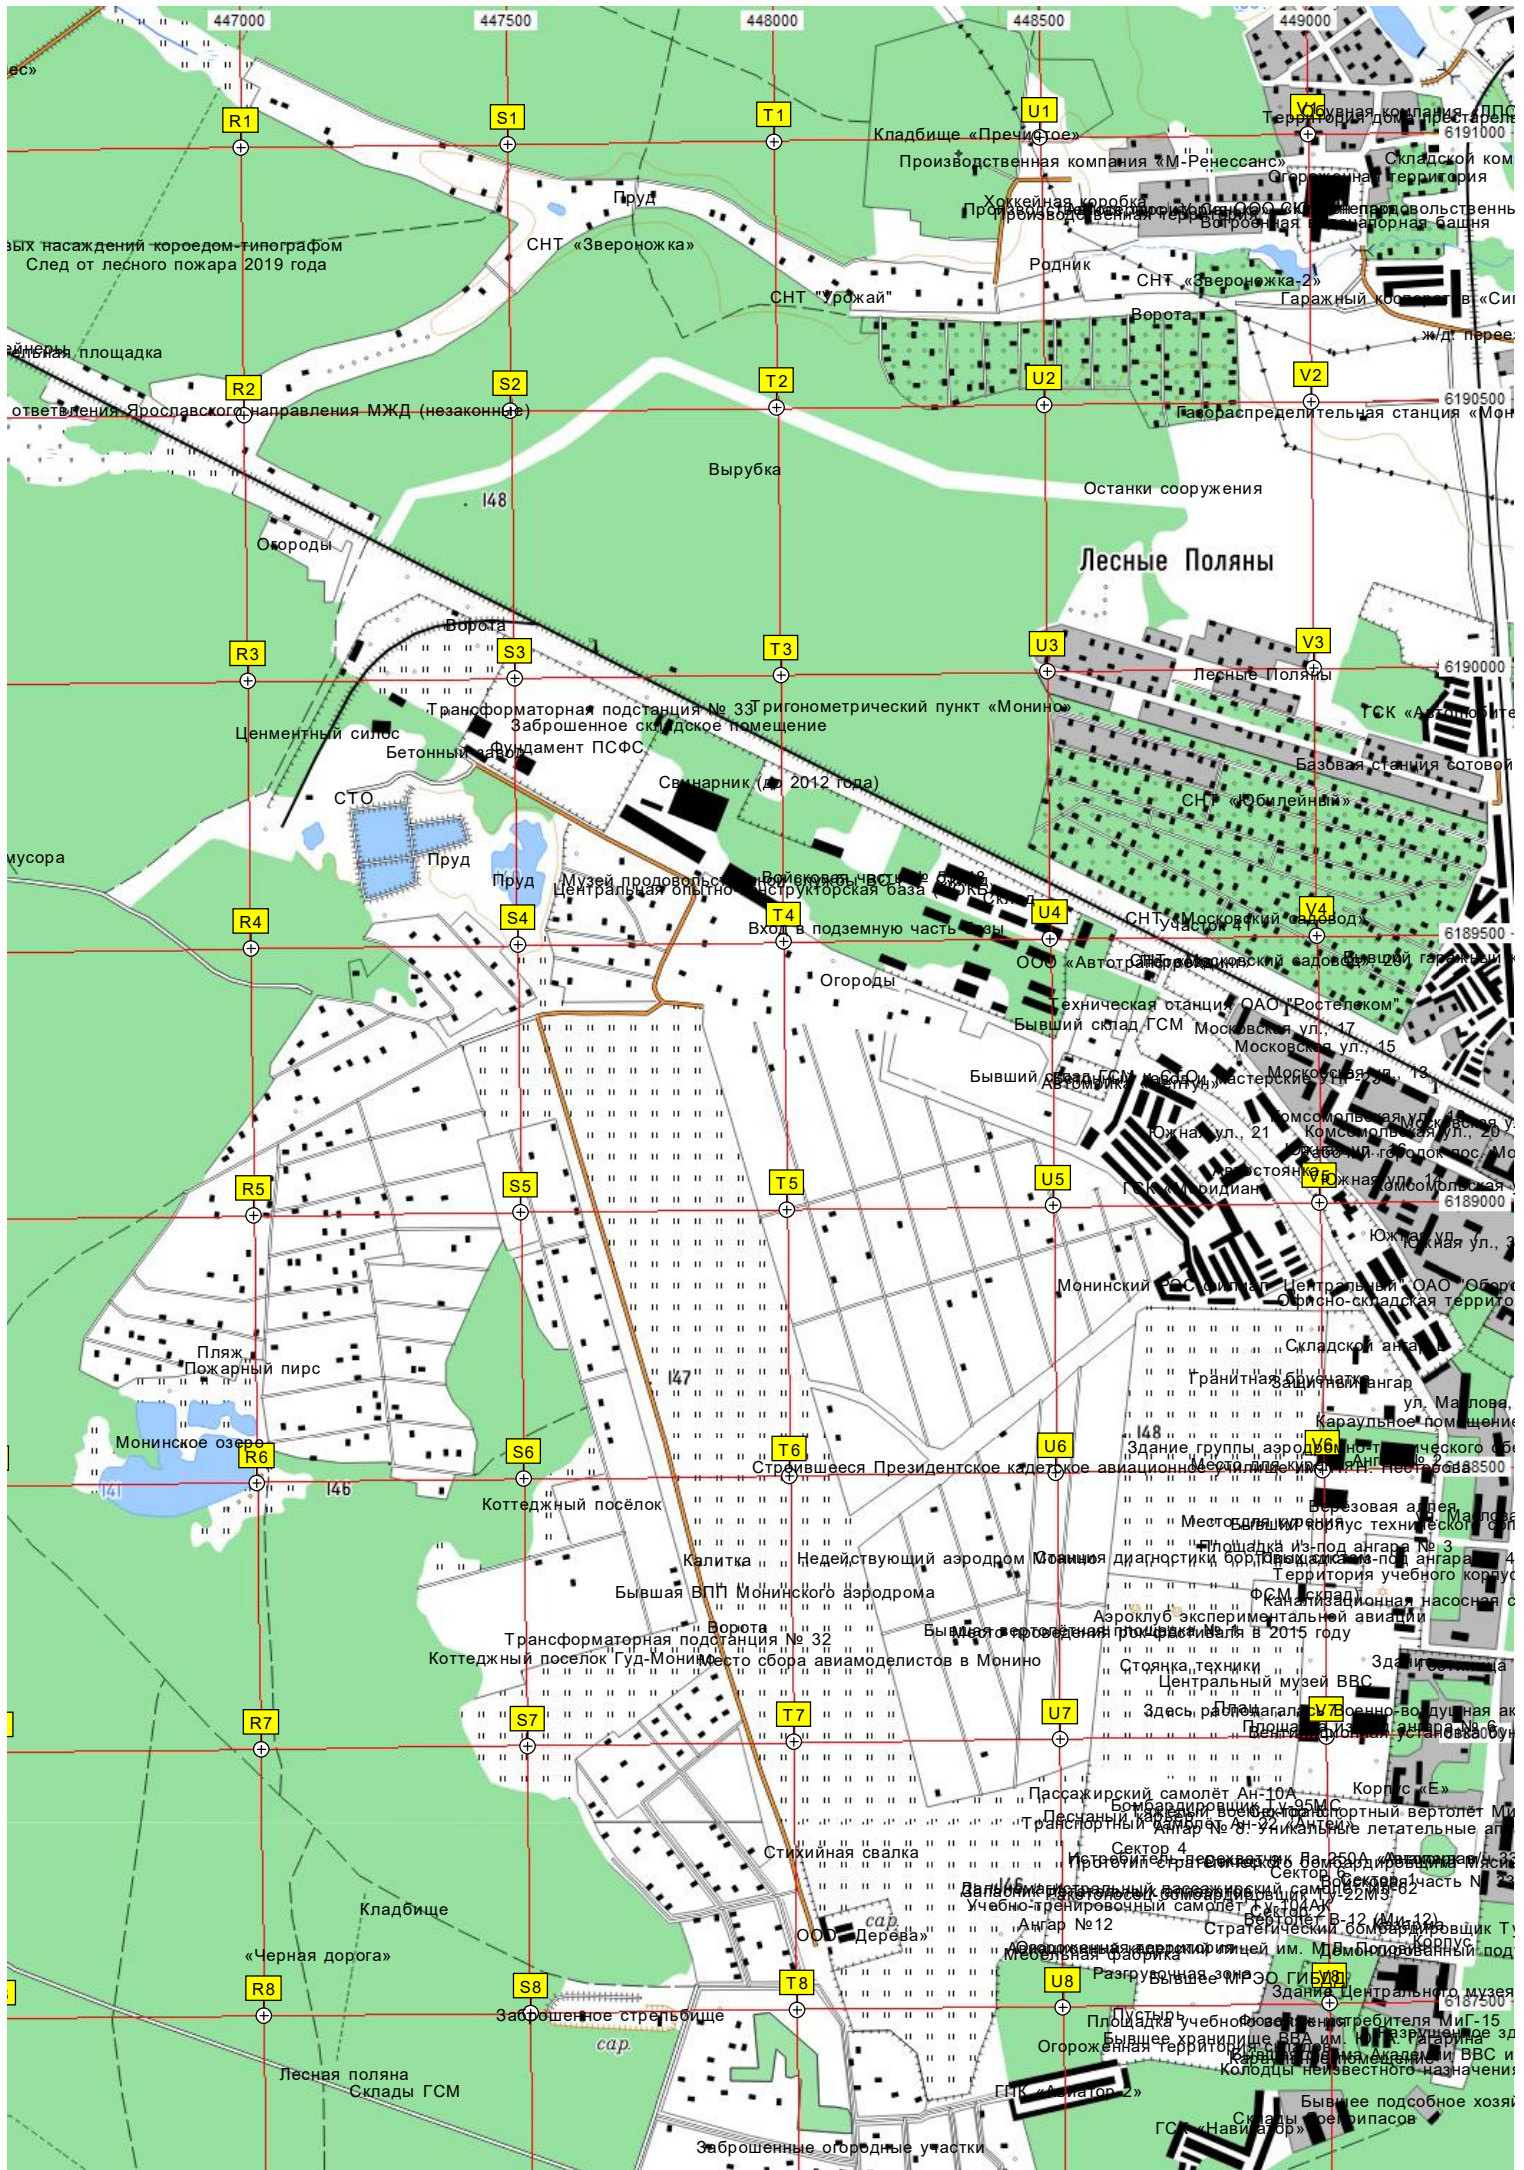

30 левая  
подходов

14 июля 2001 г.

14 июля 2001

151

Просека газопровода

Отрада-2

ООО «СИБЕВРОВЭН»

Копилки

Осеев ля

платф. Осеевская

Огороженная территория

Неохраняемый ж/д переезд

дер. Соколово, 5/2 трансформаторная подстанция

Просека газопровода

Пожарный пруд

Логистический терминал

Массовое усыхание древесных насаждений

Шагровая дорожка  
Конноспортивный комплекс «Звёздный»

Пруд

Лес "Поповка"

нная (?) трасса

Заболоченная местность

6187000

000