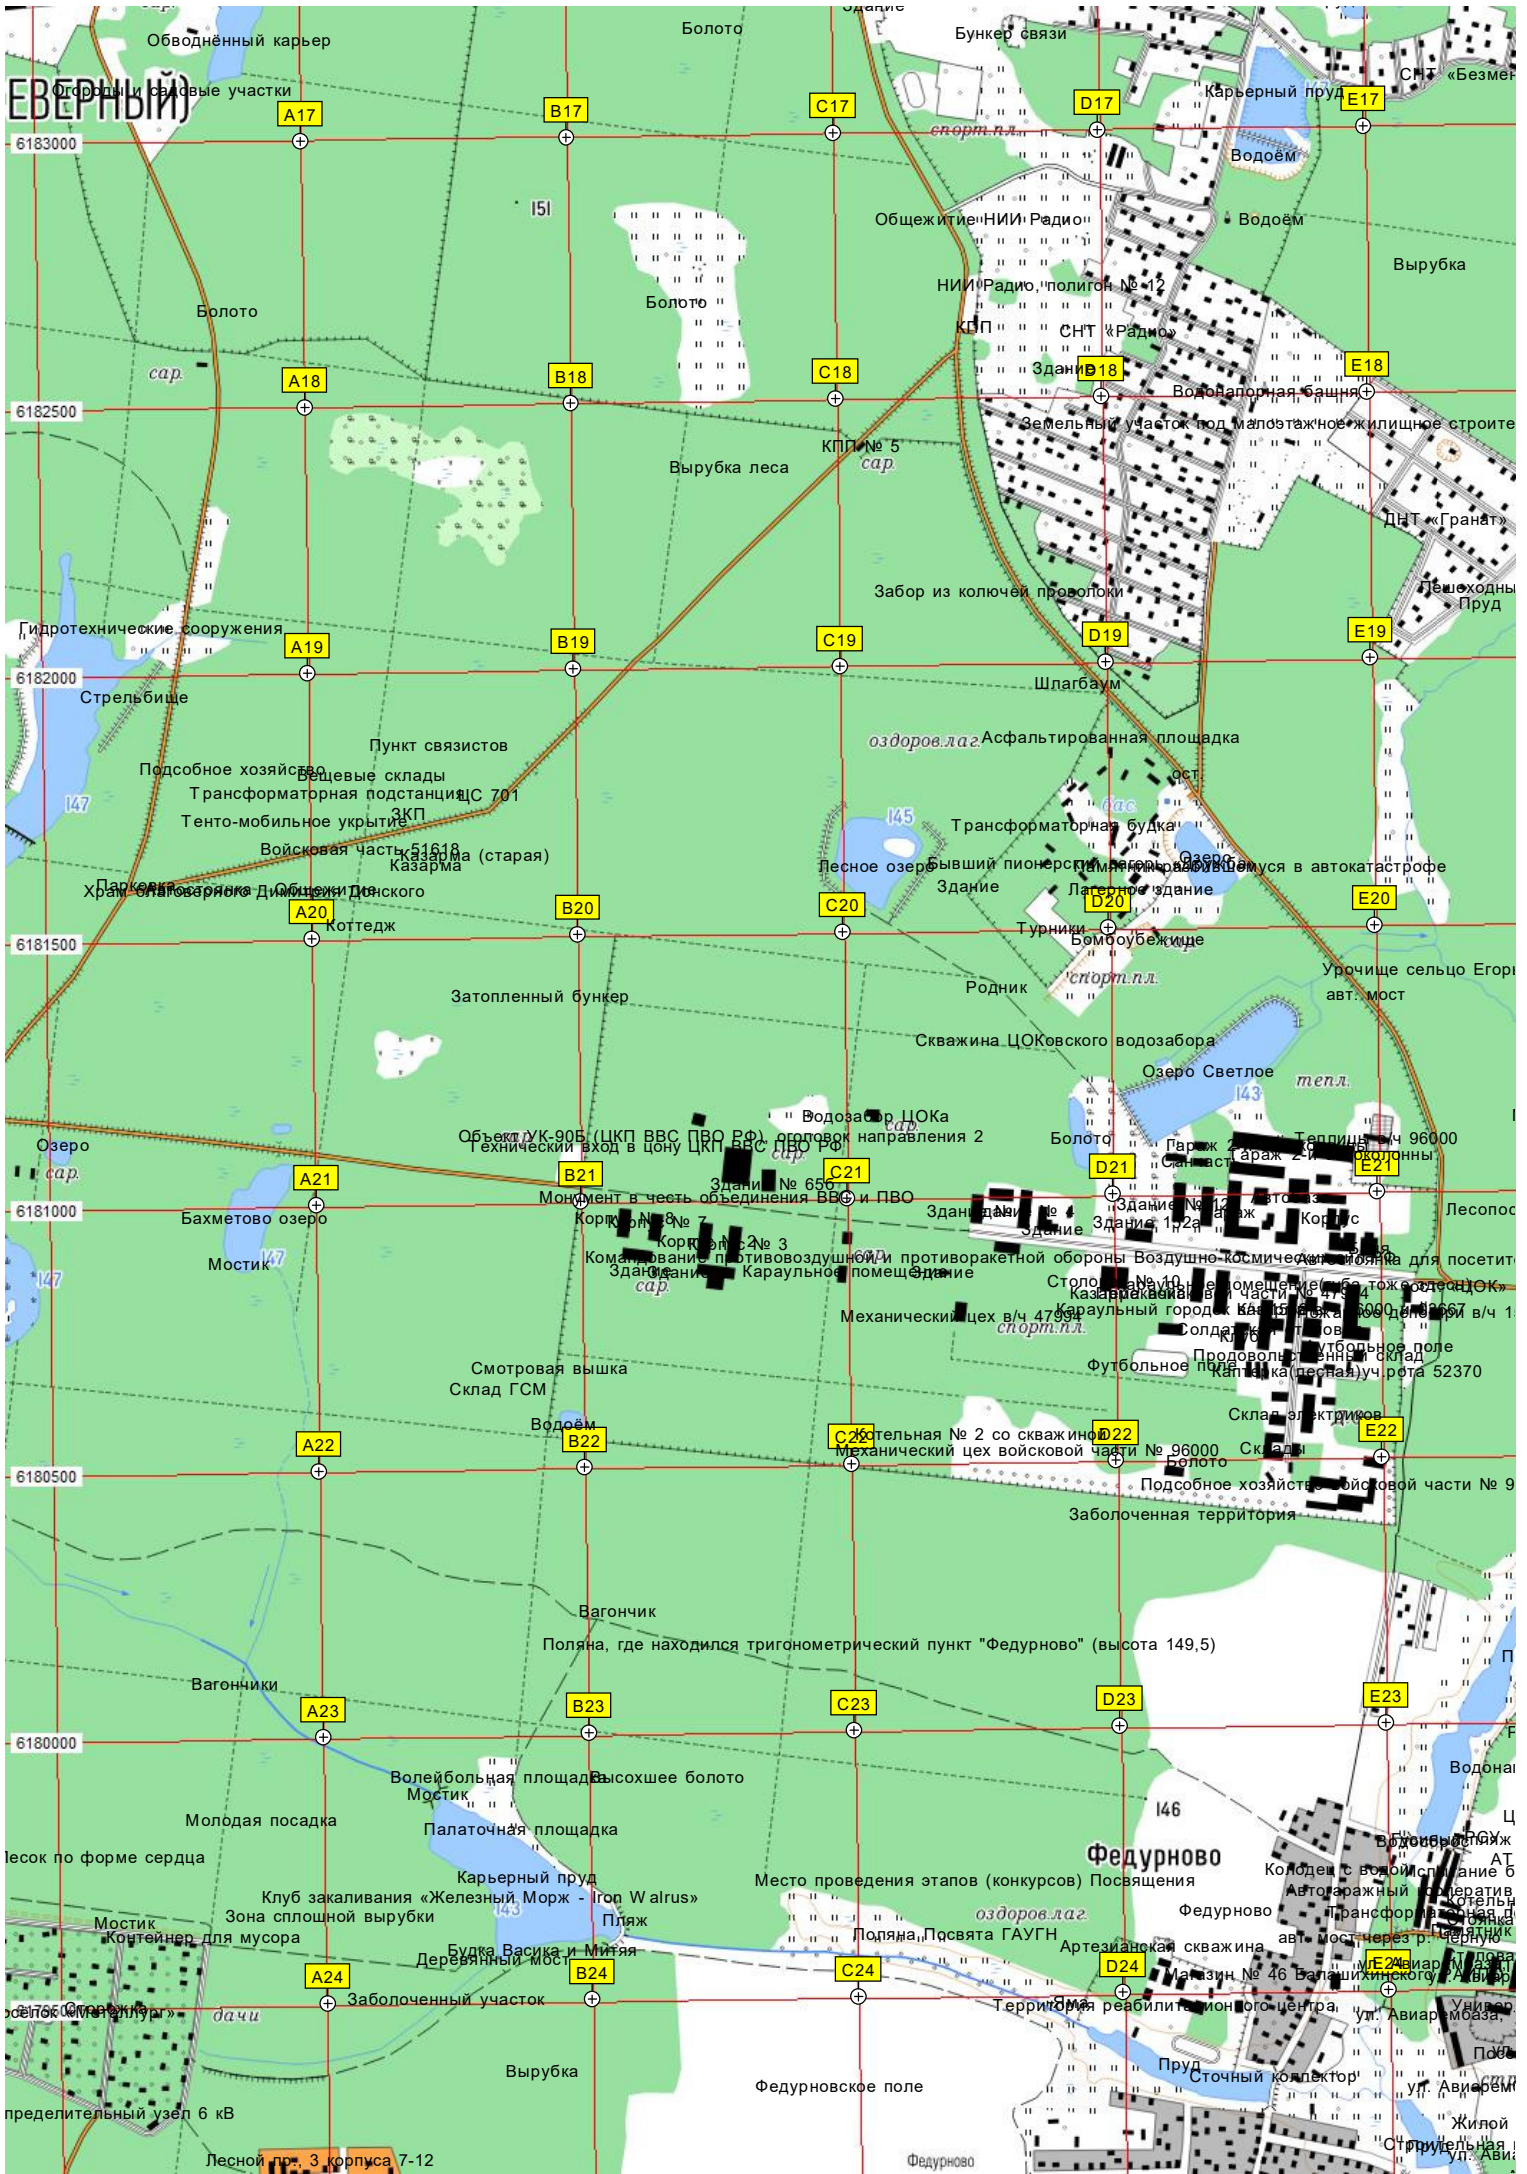

30 левая  
подходов

14 июля 2001 г.

14 июля 2001

151

Просека газопровода

Отрада-2

ООО «СИБЕВРОВЭН»

Копилки

Осеев ля

платф. Осеевская

Огороженная территория

Неохраняемый ж/д переезд

дер. Соколово, 5/2 трансформаторная подстанция

Просека газопровода

Пожарный пруд

Логистический терминал

6186000

6186000

R9, R10, R11, R12, R13, R14, R15, R16, S9, S10, S11, S12, S13, S14, S15, S16, T9, T10, T11, T12, T13, T14, T15, T16, U9, U10, U11, U12, U13, U14, U15, U16, V9, V10, V11, V12, V13, V14, V15, V16, Q16

# ЕВЕРНЫЙ

**ЭЛЕКТРОУГЛИ  
(ВИШНЯКОВСКИЕ ДАЧИ)**