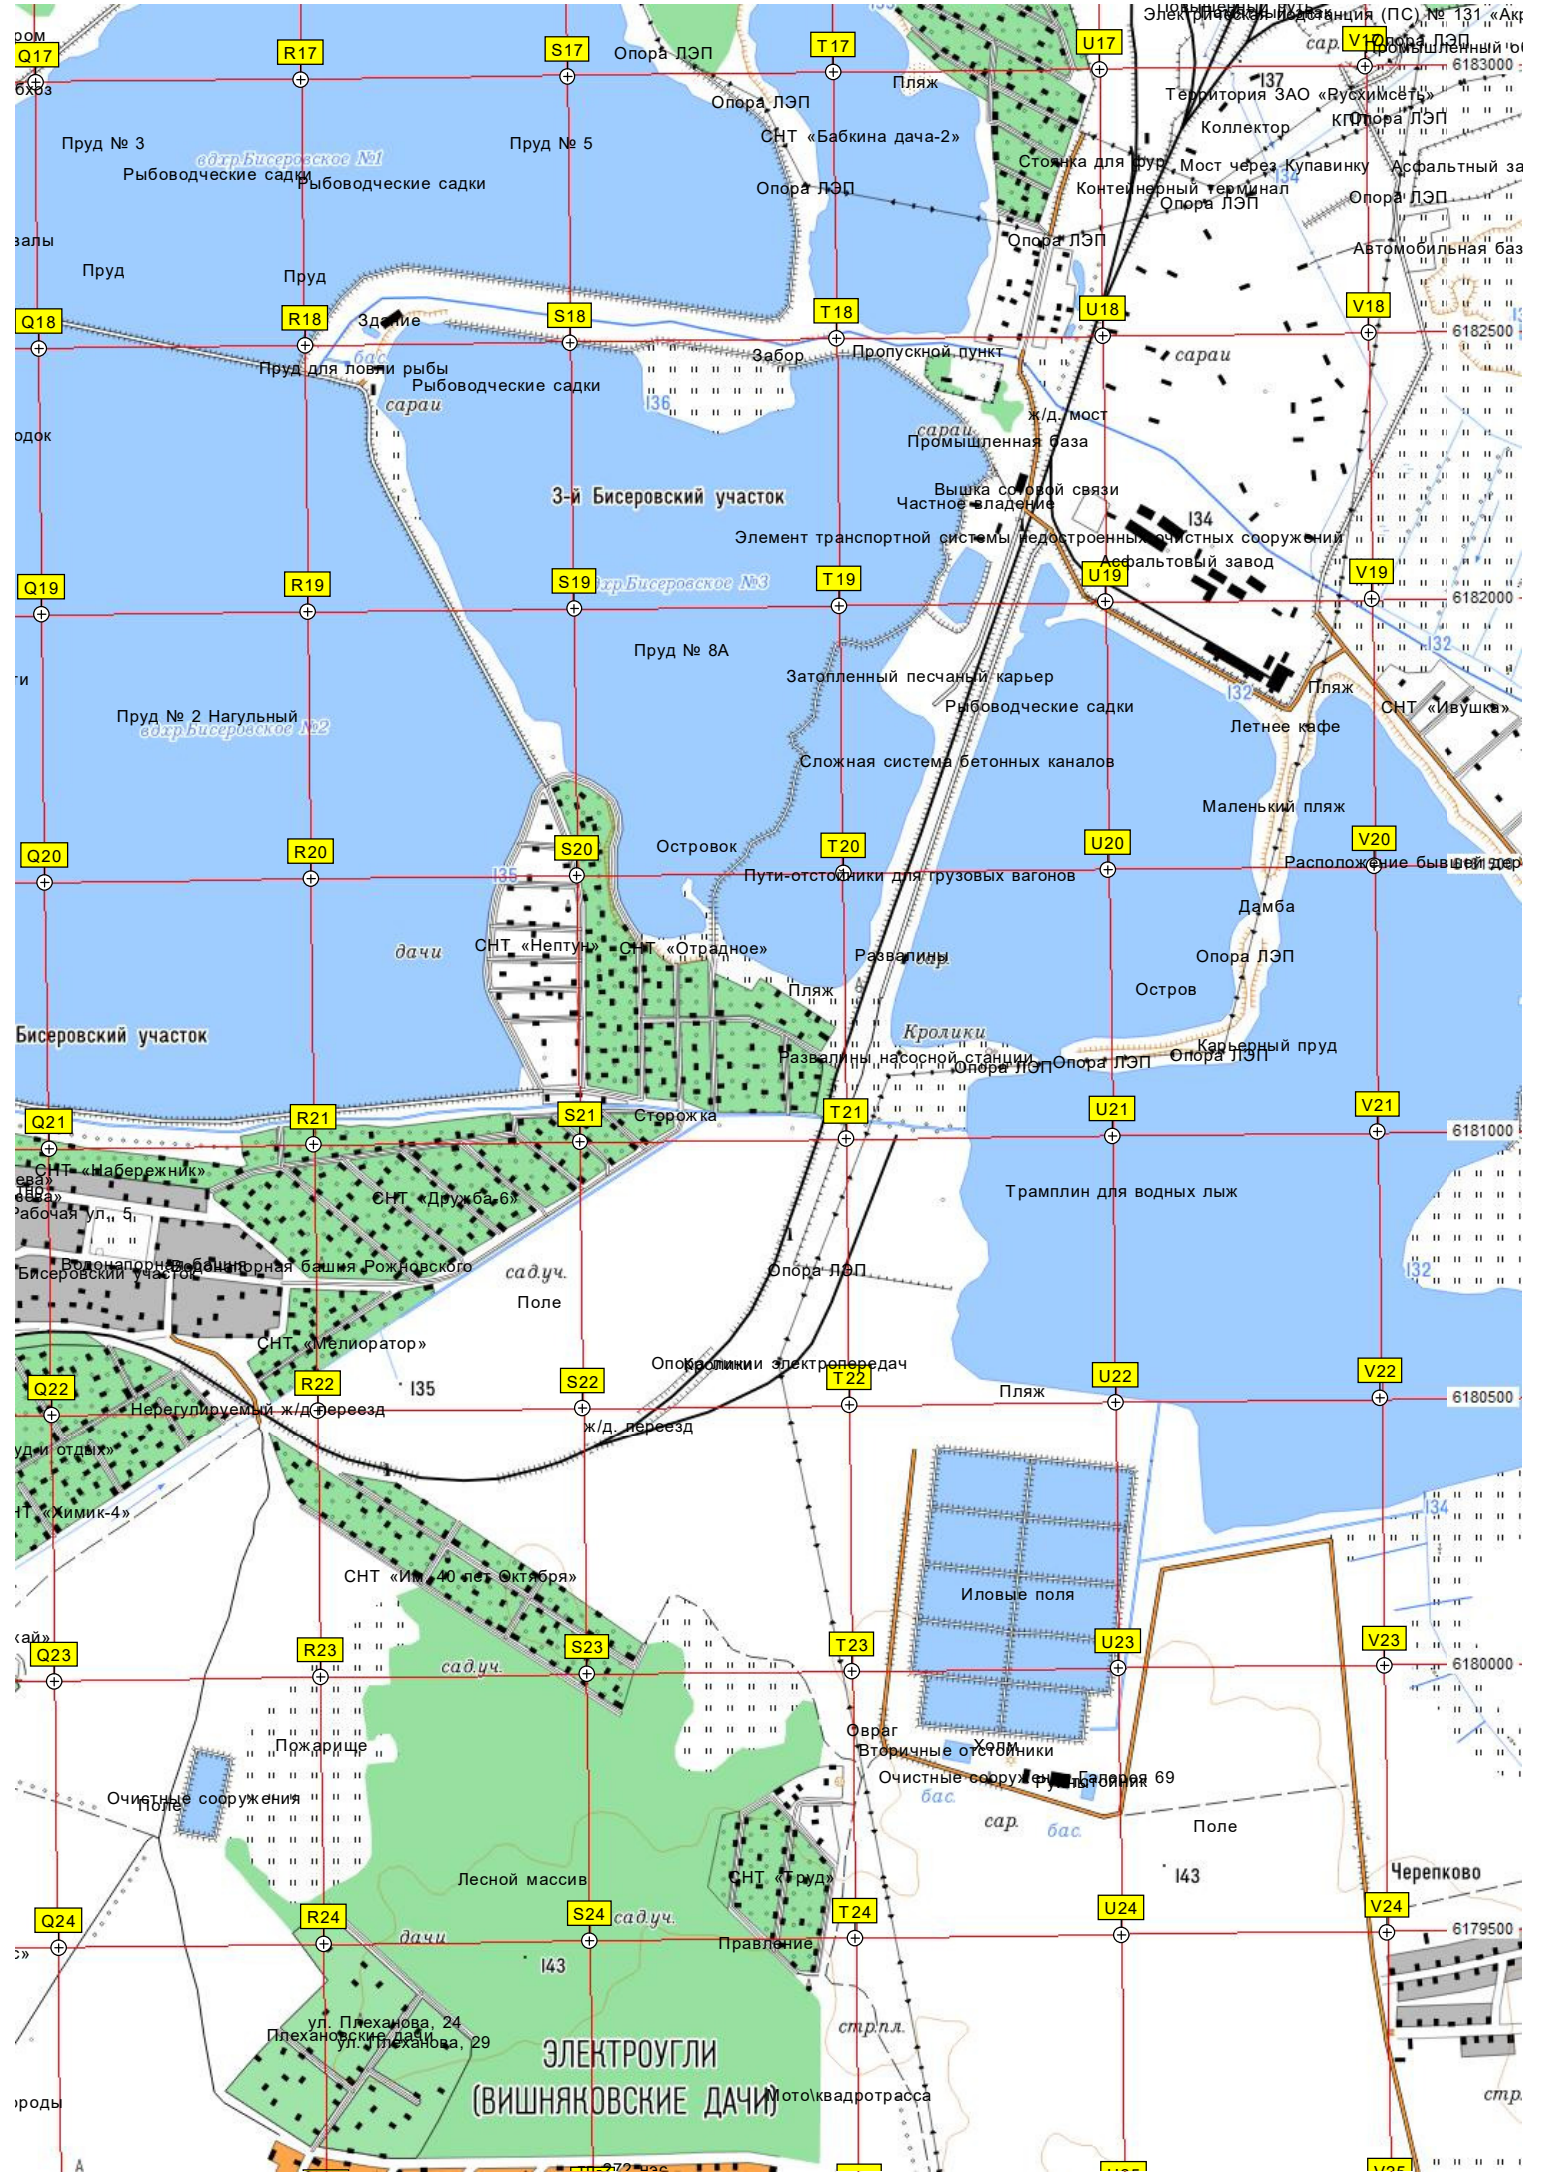

30 левая  
подходов

14 июля 2001 г.

14 июля 2001

151

Просека газопровода

Отрада-2

ООО «СИБЕВРОВЭН»

Копилки

6186000

6186000

R9, R10, R11, R12, R13, R14, R15, R16, S9, S10, S11, S12, S13, S14, S15, S16, T9, T10, T11, T12, T13, T14, T15, T16, U9, U10, U11, U12, U13, U14, U15, U16, V9, V10, V11, V12, V13, V14, V15, V16, Q16

# ЕВЕРНЫЙ

**ЭЛЕКТРОУГЛИ  
(ВИШНЯКОВСКИЕ ДАЧИ)**