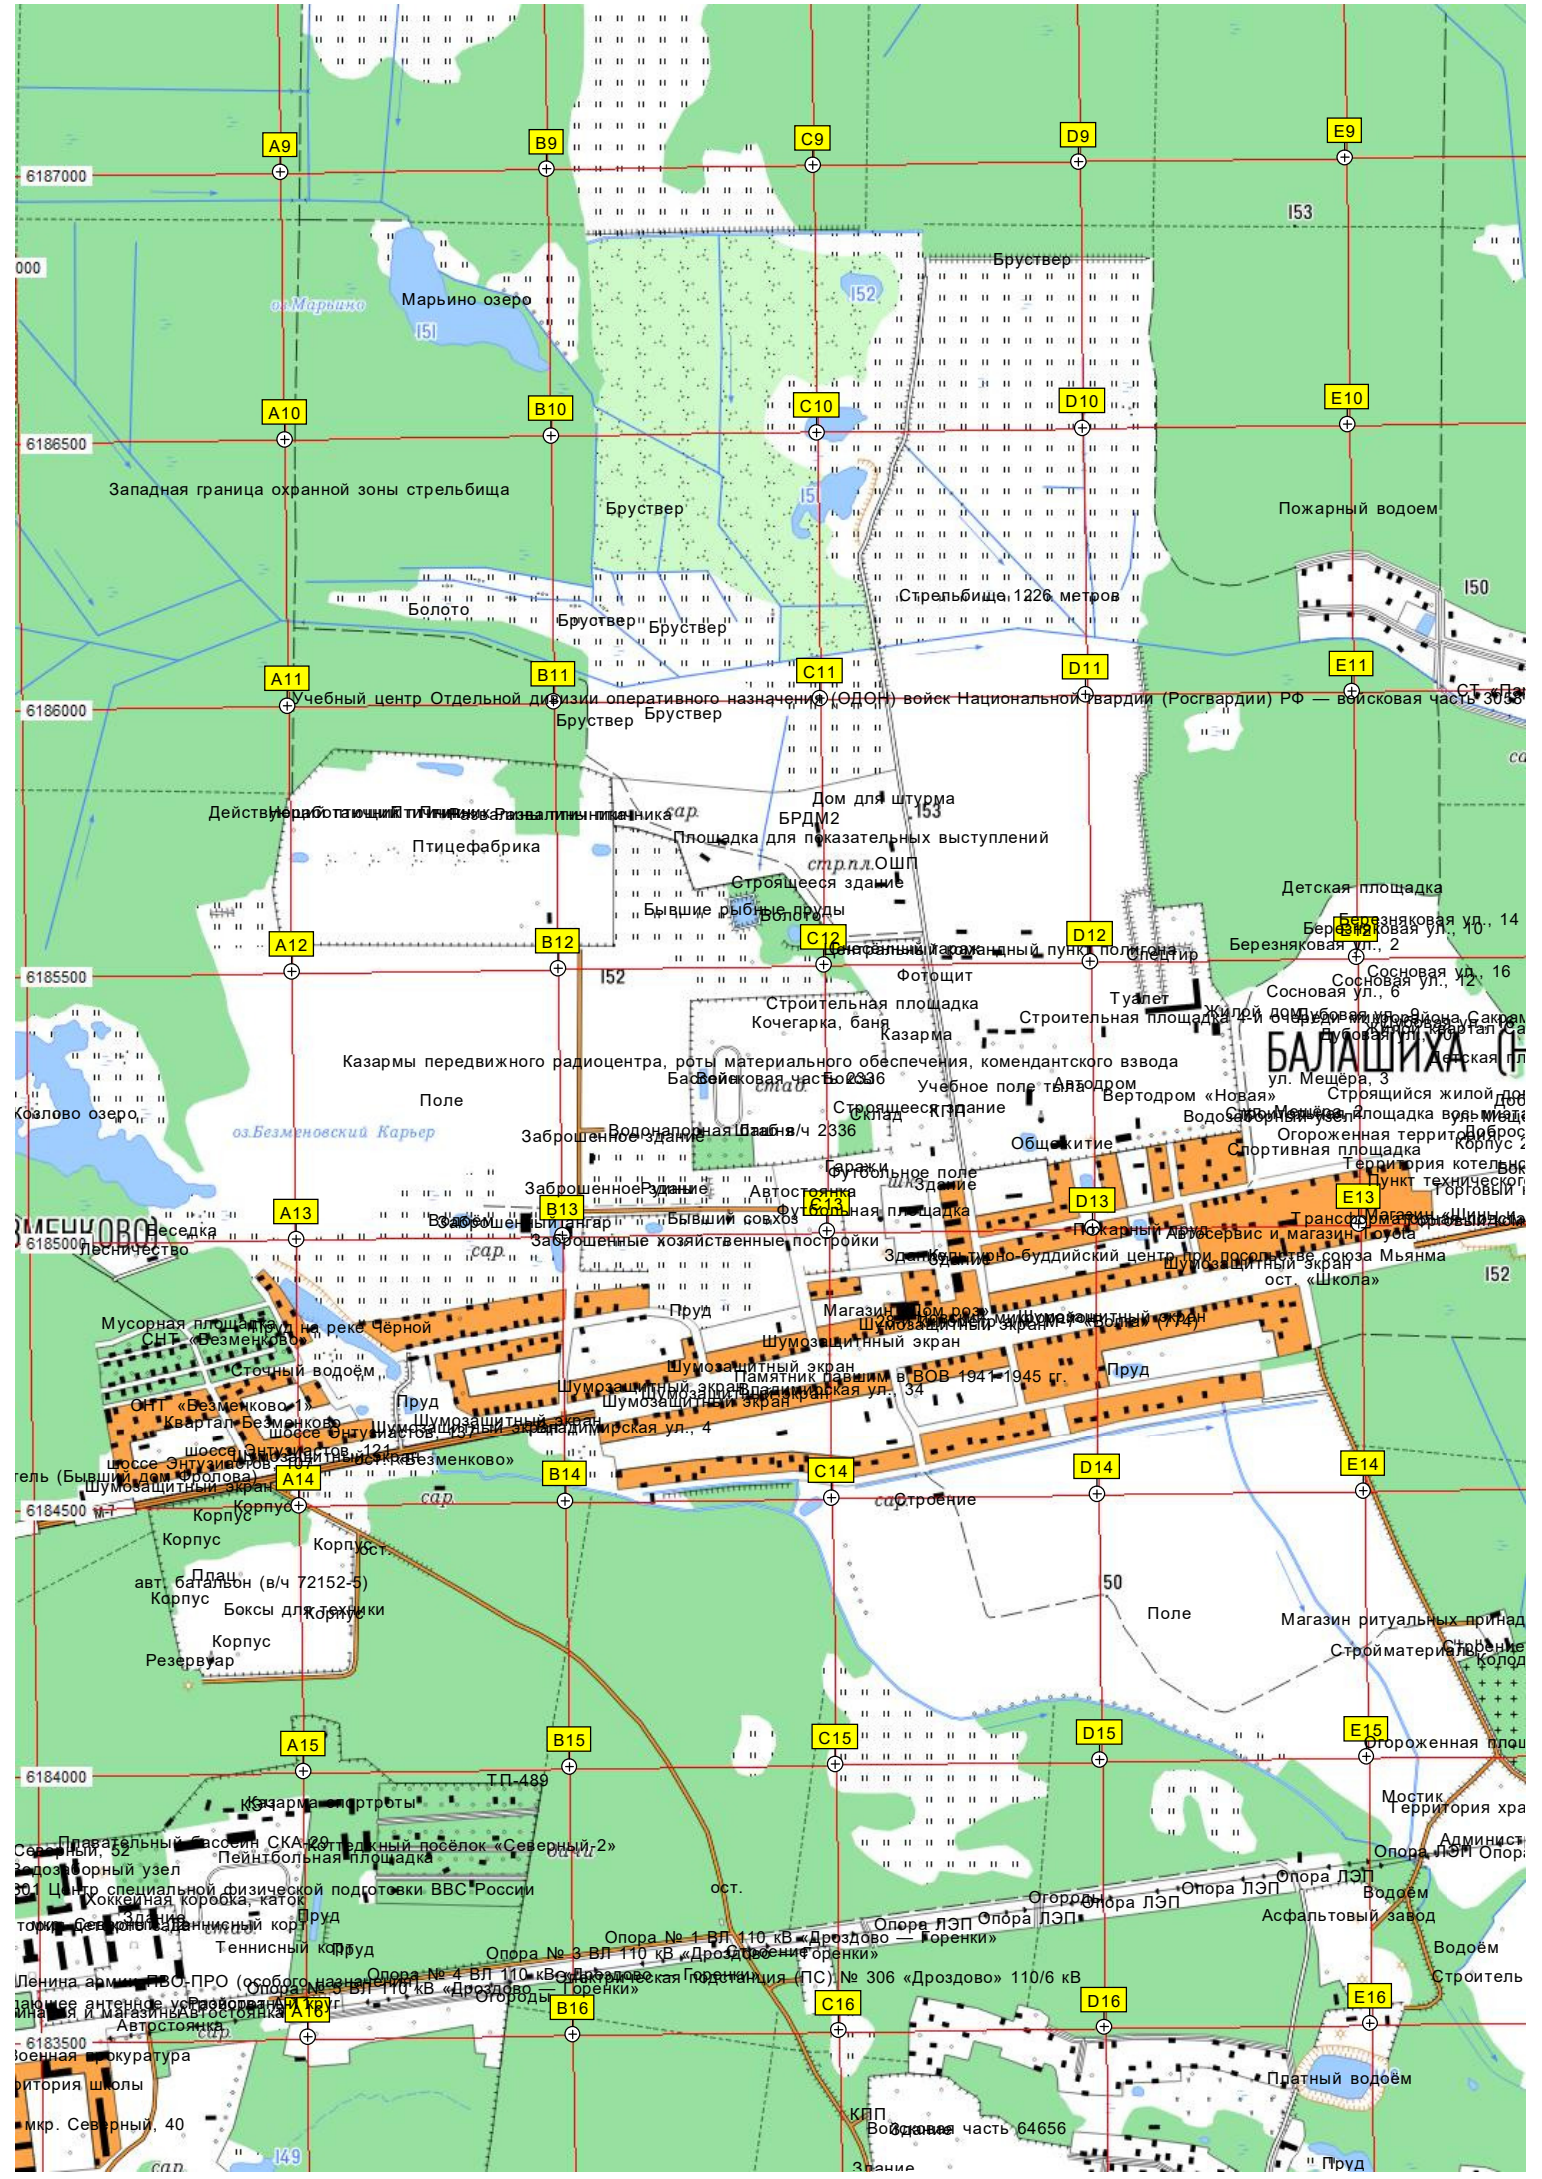

6187000

000

6186500

6186000

6185500

6185000

6184500

6184000

6183500

A9

B9

C9

D9

E9

A10

B10

C10

D10

E10

A11

B11

C11

D11

E11

A12

B12

C12

D12

E12

A13

B13

C13

D13

E13

A14

B14

C14

D14

E14

A15

B15

C15

D15

E15

A16

B16

C16

D16

E16

БАЛАШИХА

Мещиново

Северный, 2

Ленина армия ЛВО-ПРО (особого назначения)

Австроянка

Военная прокуратура

территория школы

мкр. Северный, 40

Военная часть 64656

Военная часть 64656