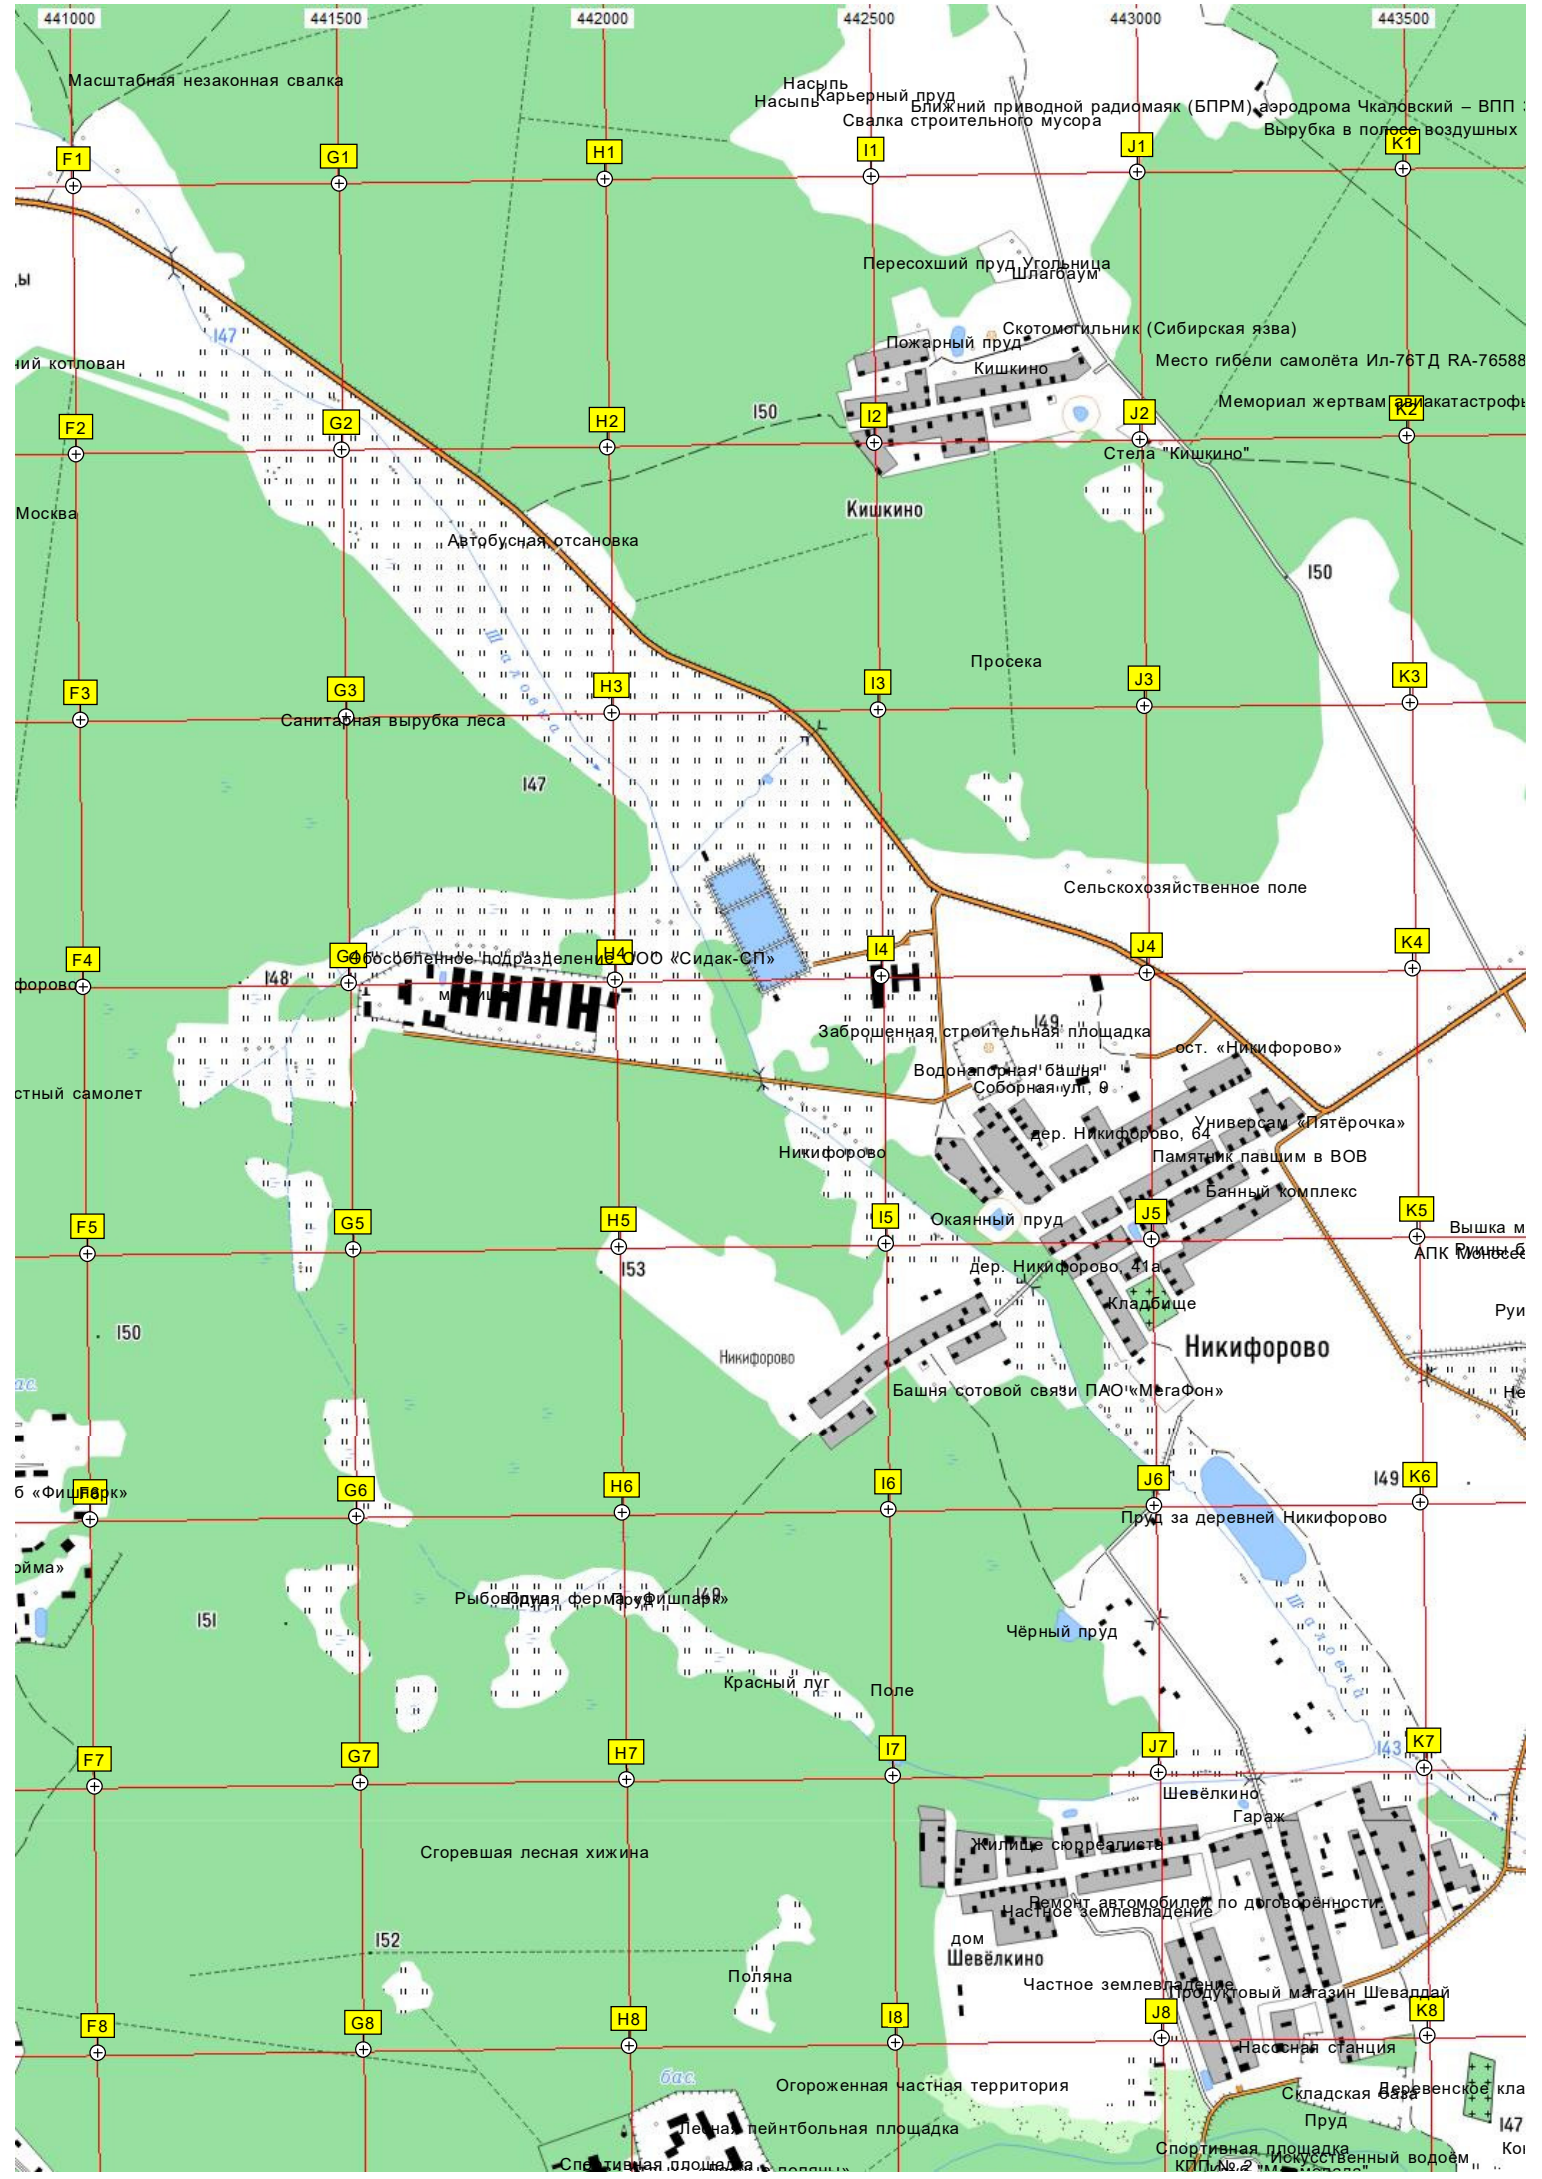

6188000

6187500

Болото

Болото

Болото

Болото

Болото

Болото

Болото

Болото

Болото

Болото

438500 155 439000 439500 440000 440500  
C1 B1 A1  
C2 B2 A2  
C3 B3 A3  
C4 B4 A4  
C5 B5 A5  
C6 B6 A6  
C7 B7 A7  
C8 B8 A8  
E1 D1 A1  
E2 D2 A2  
E3 D3 A3  
E4 D4 A4  
E5 D5 A5  
E6 D6 A6  
E7 D7 A7  
E8 D8 A8  
Магазин «Нулевка»  
СНТ «Алмаз-1»  
Остановка «Дачи Алмаз»  
Остановка «Дачи Алмаз»  
КПП с автоматическими воротами-шлагбаумом  
«Пятерочка»  
Магазин  
Кафе  
Бол. Жеребица  
Кооперативный продуктовый магазин  
Пруд  
Роща Малые Дубнички  
Роща Большие Дубнички  
Оборудование связи газопровода  
Крановая площадка №92 московского ЛПУМГ  
Заброшенное здание  
Деревянная задвижка №15 магистрального неостепровода Ярославля  
Рабочий котлован  
Пешеходный мост через канал  
Санитарная рубка 2021 года  
СНТ «Алмаз-2»  
Автоматические ворота  
СНТ «Мыза»  
Остатки фундамента нового главного дома усадьбы Дублянка  
Усадьба Алмазово  
Бывший пруд Лебяжий  
Усадьба Алмазово  
Бывший канал  
Заболоченная часть пруда  
Большой пруд  
«Тарзанка»  
Свиной пруд  
Дорога в Никитинское  
Брод через бывший канал  
Бывшие проволочные заборы  
Бывший пруд Лебяжий  
Усадьба Алмазово  
Горбатый мост  
Вывозной пруд  
Шлагбаум  
Территория храма предположительно Сергийского  
Алмазово (бывшая мыза)  
Малый пруд  
Бурелом  
Болото  
Елочка рябиновая  
Пруд Серебряный  
Заболоченная местность  
Бурелом  
Брод  
Деревянная вышка  
Рыбоводный клуб  
Нейтбольная база клуба  
Стадион  
Болото вокруг зарастающего озера  
Озеро  
Удельный лес  
Ур. Мипняк  
И56  
И54  
И53  
И51  
И53  
И53  
И53