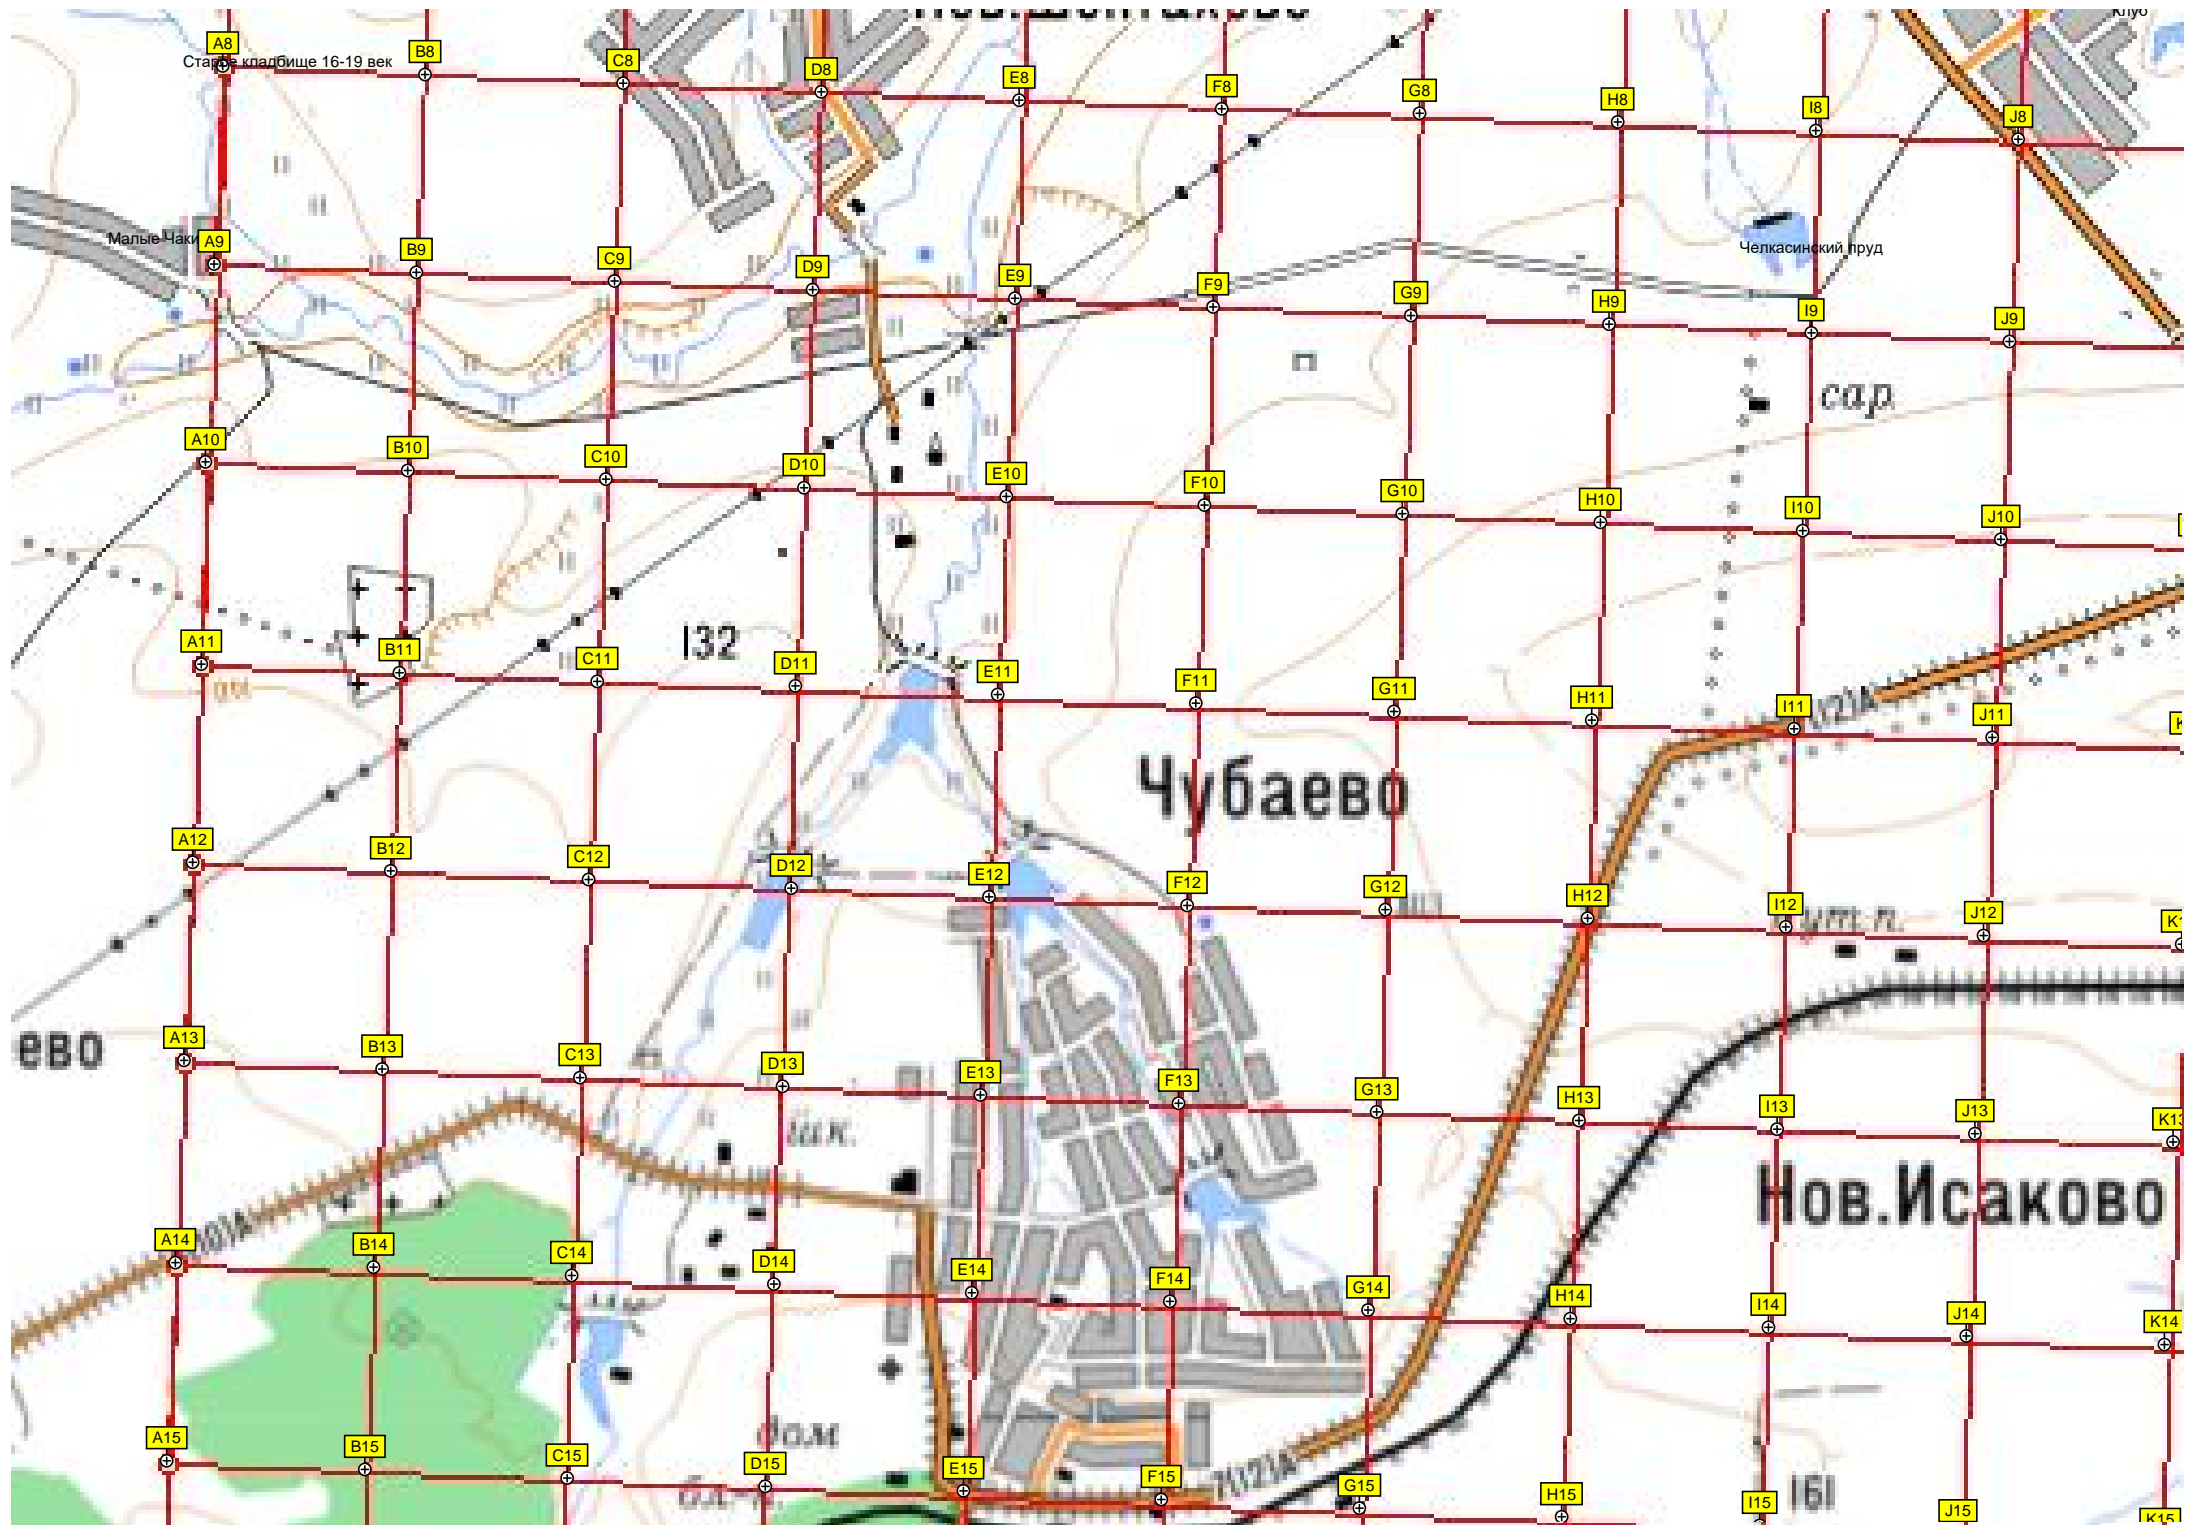

Водонапорная башня

ул. К. Марк

лаки

АЛС

старое кладбище

Нов Шентахово

A8

B8