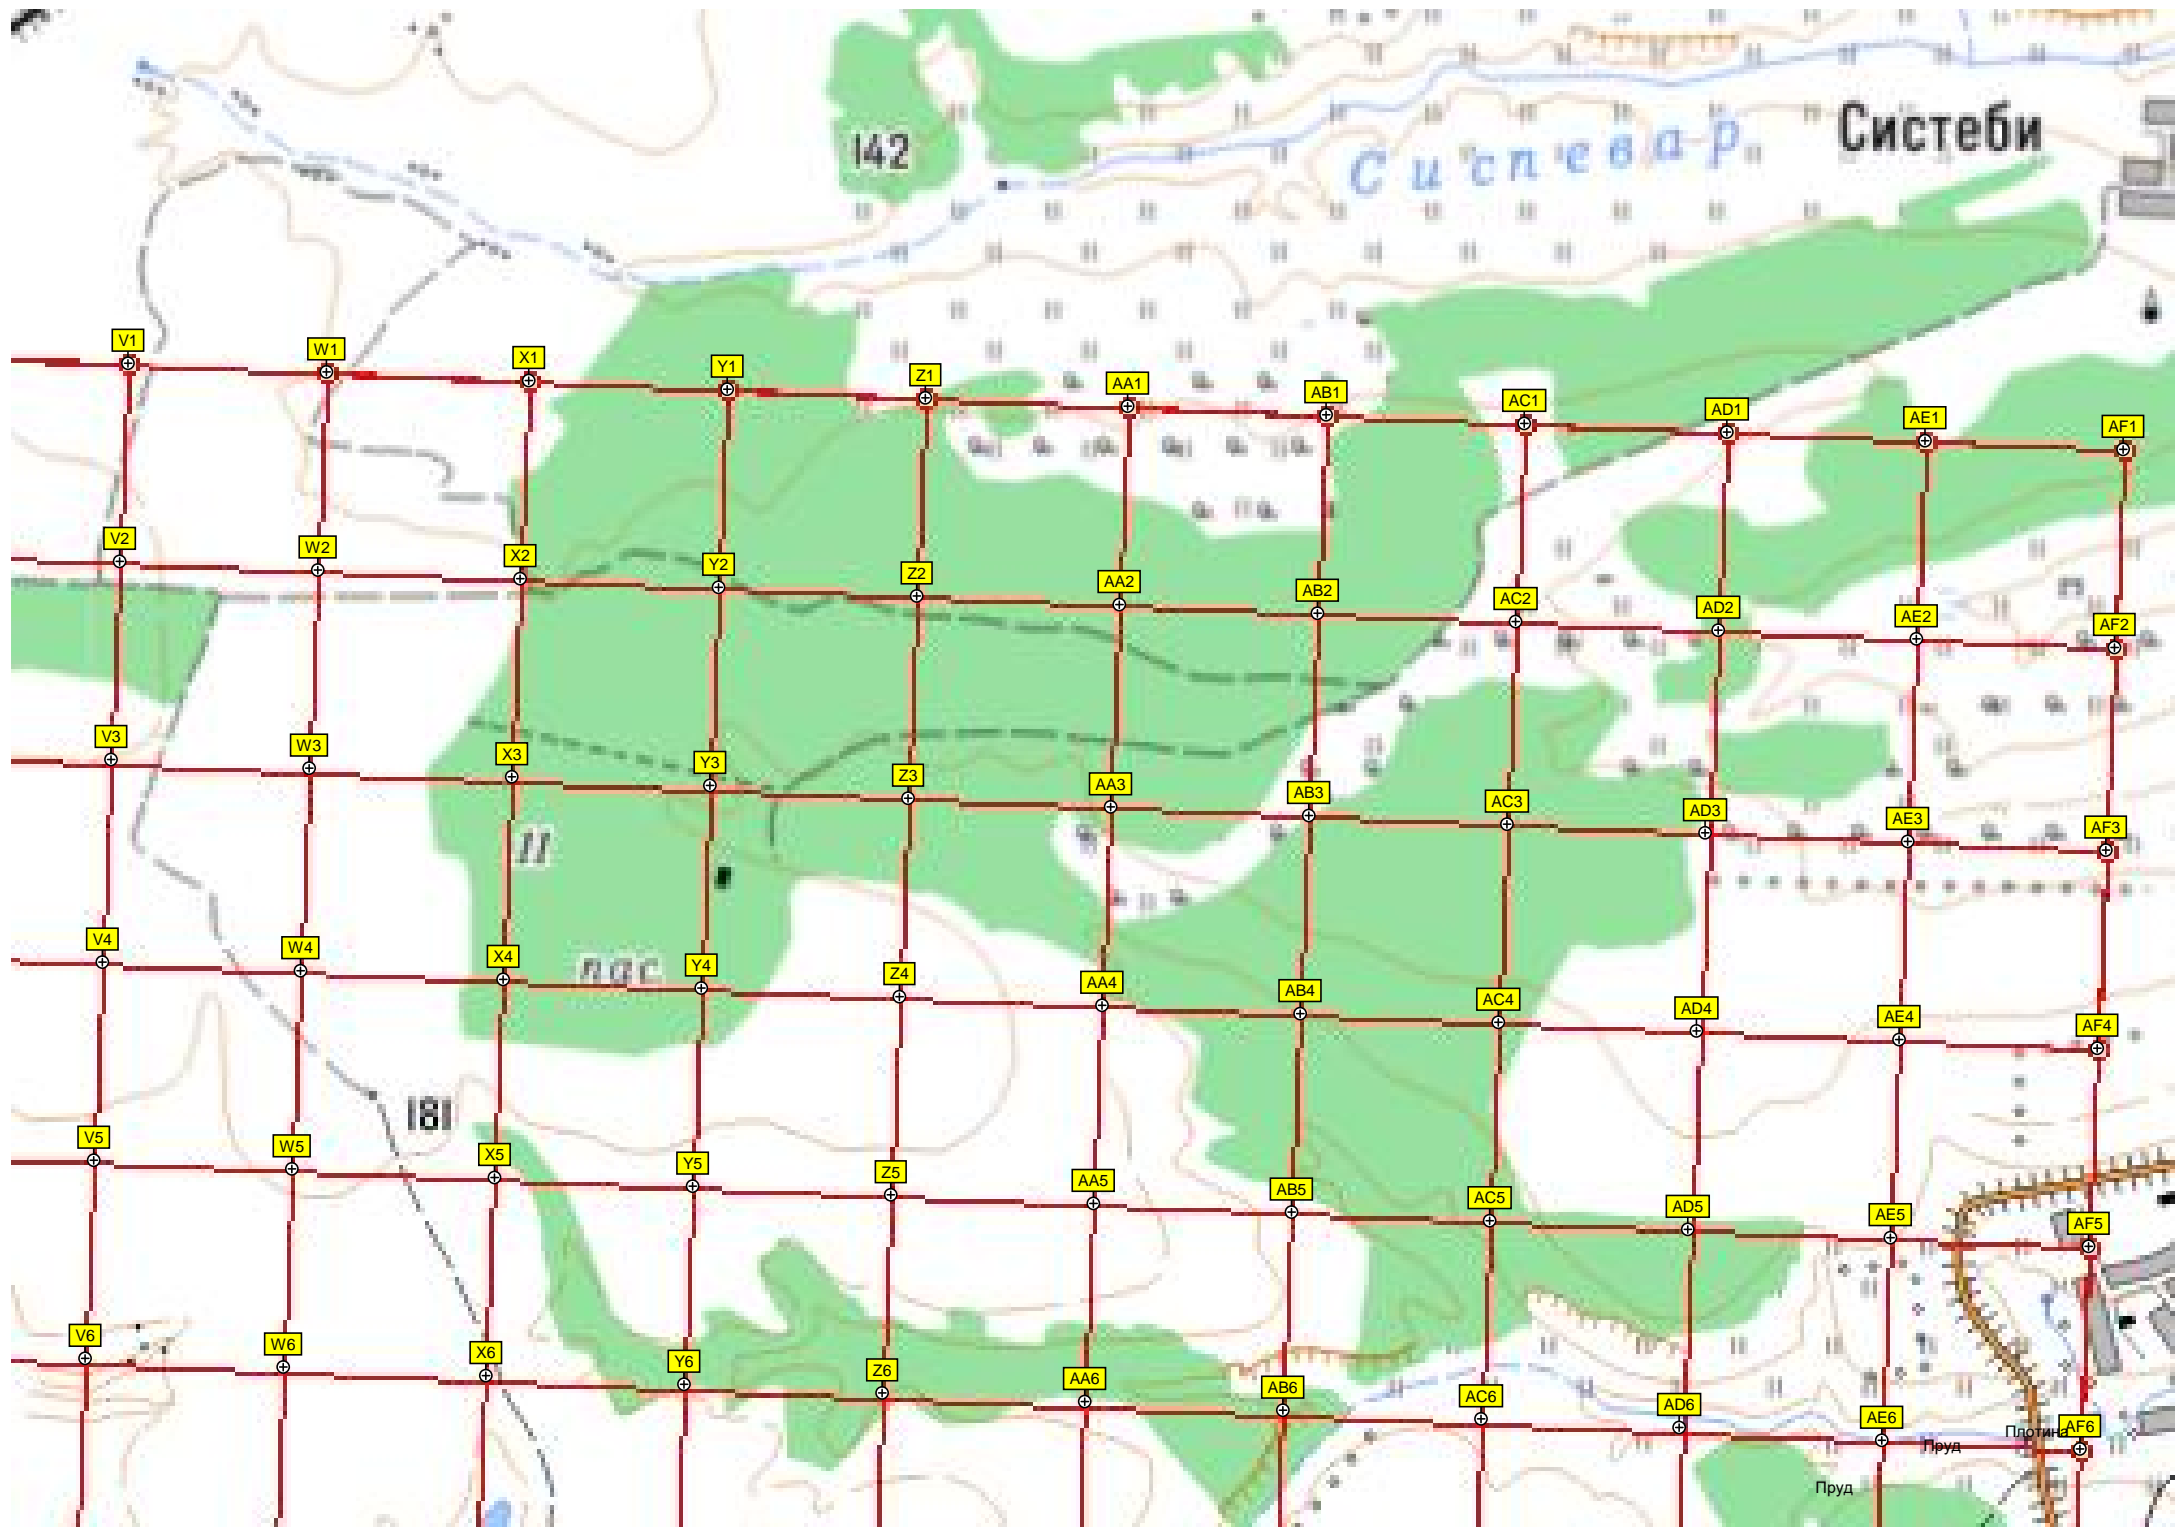

Водонапорная башня

ул. К. Марк

лаки

АЛС

старое кладбище

Нов Шентахово

A8

B8