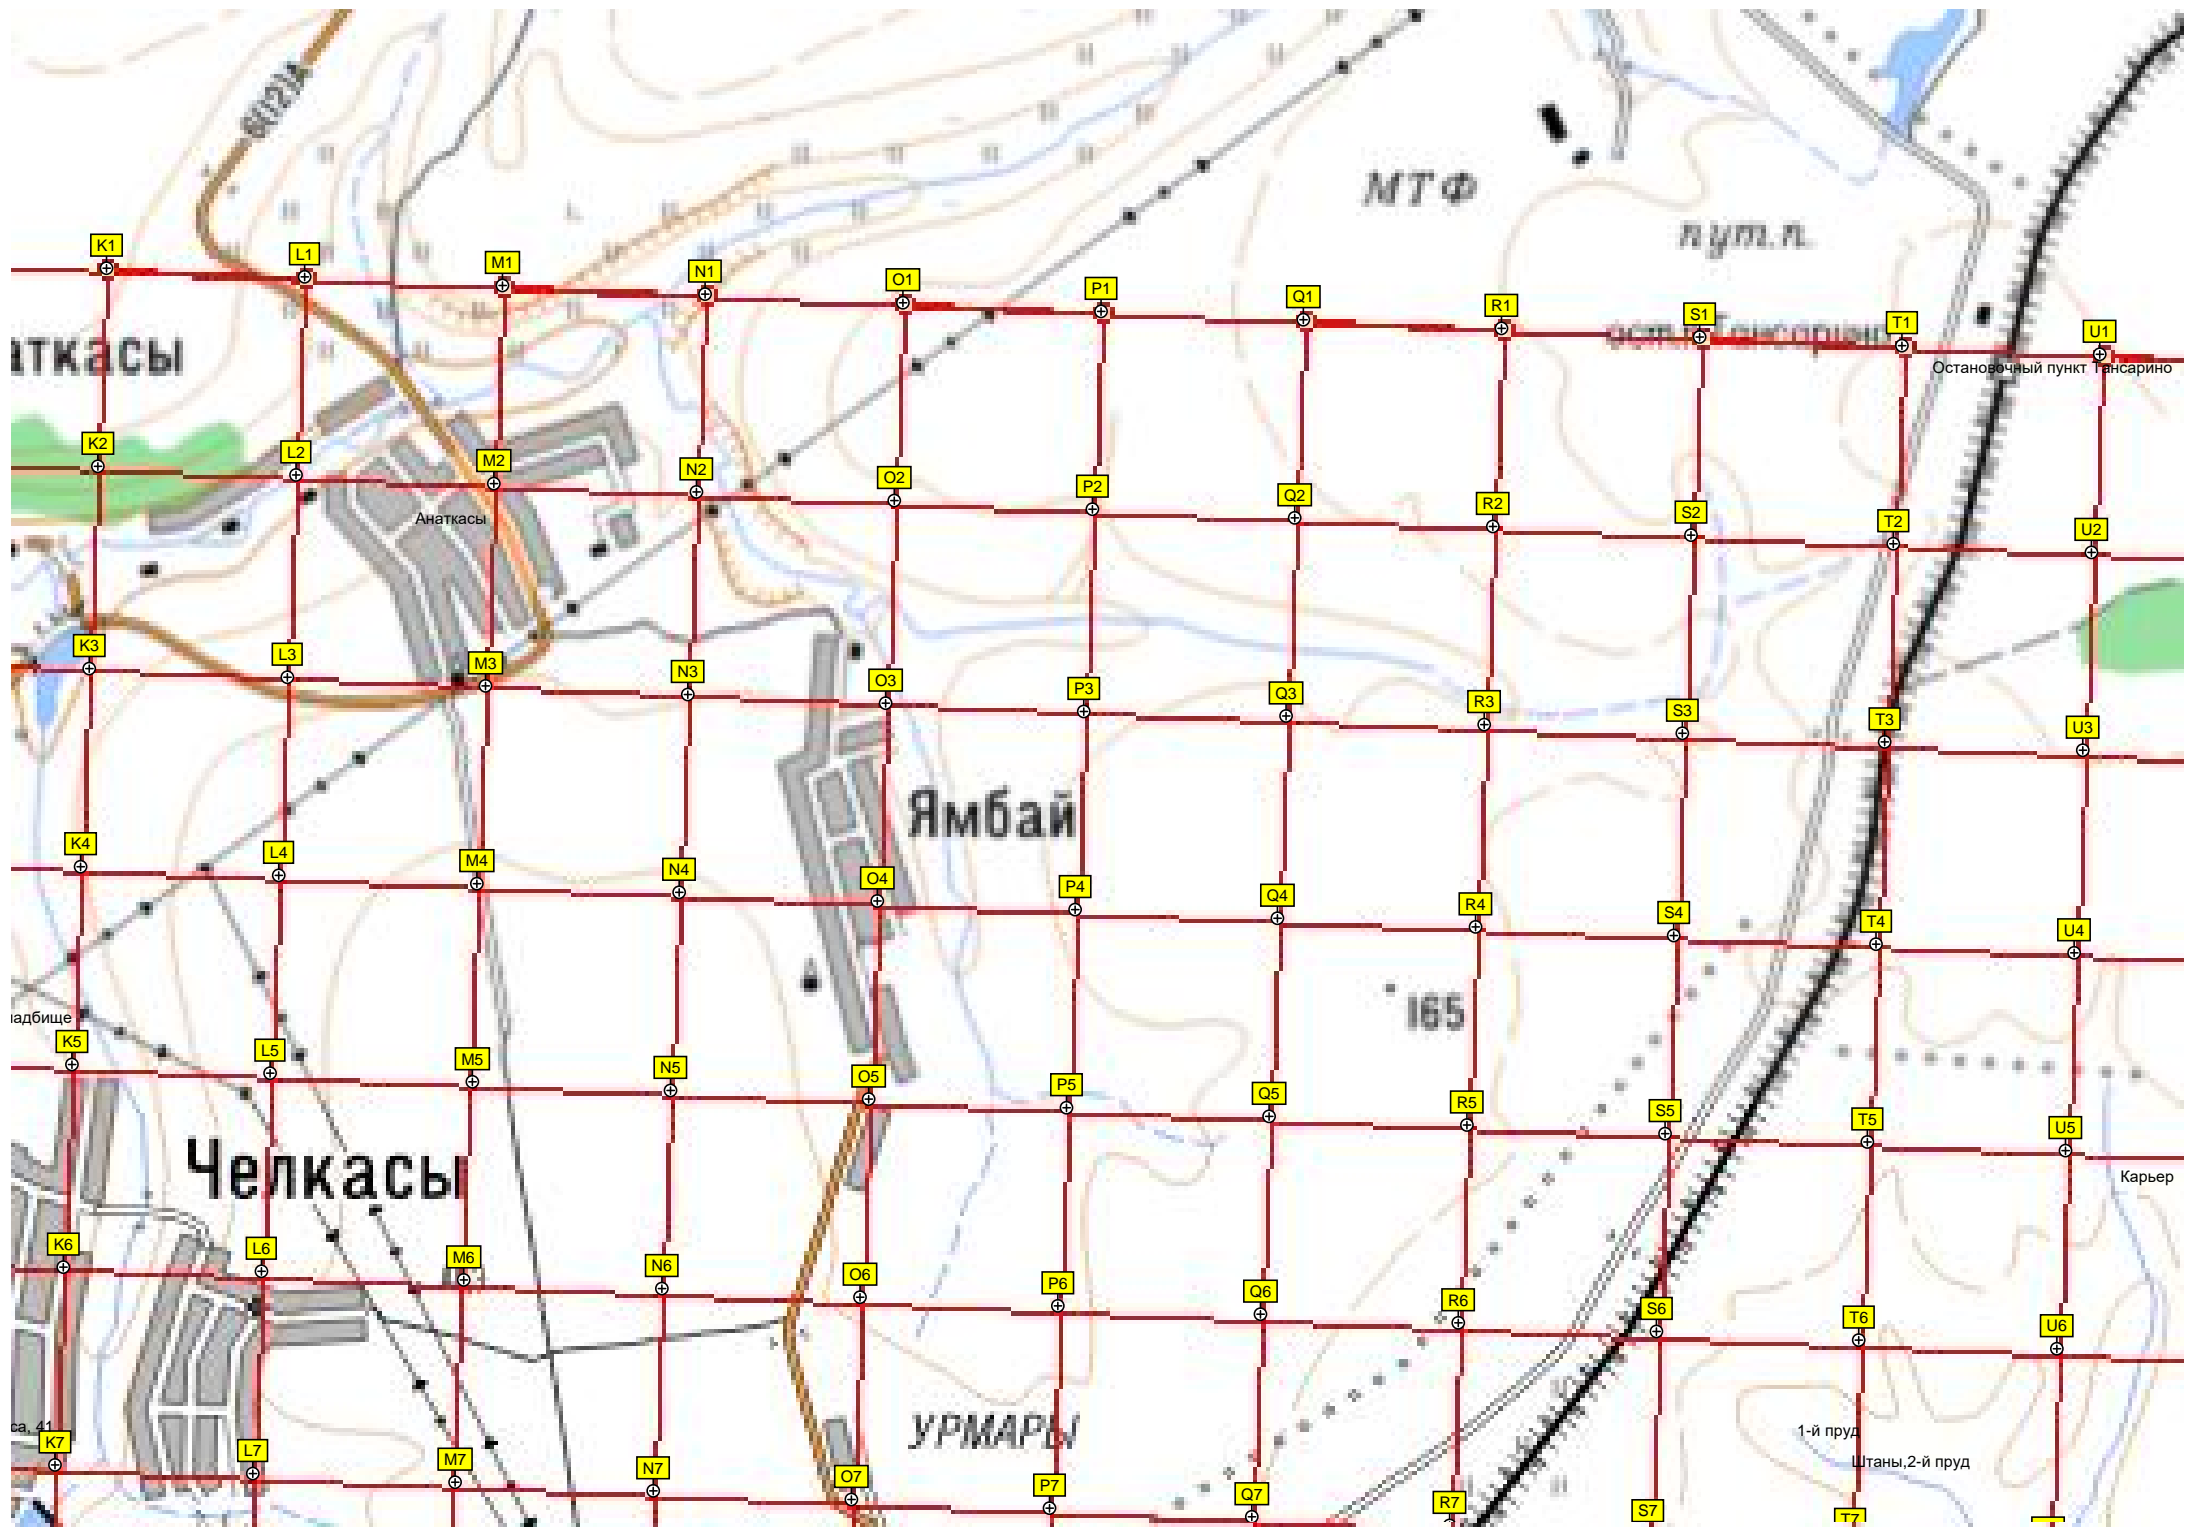

Водонапорная башня

ул. К. Марк

лаки

АЛС

старое кладбище

Нов Шентахово

A8

B8