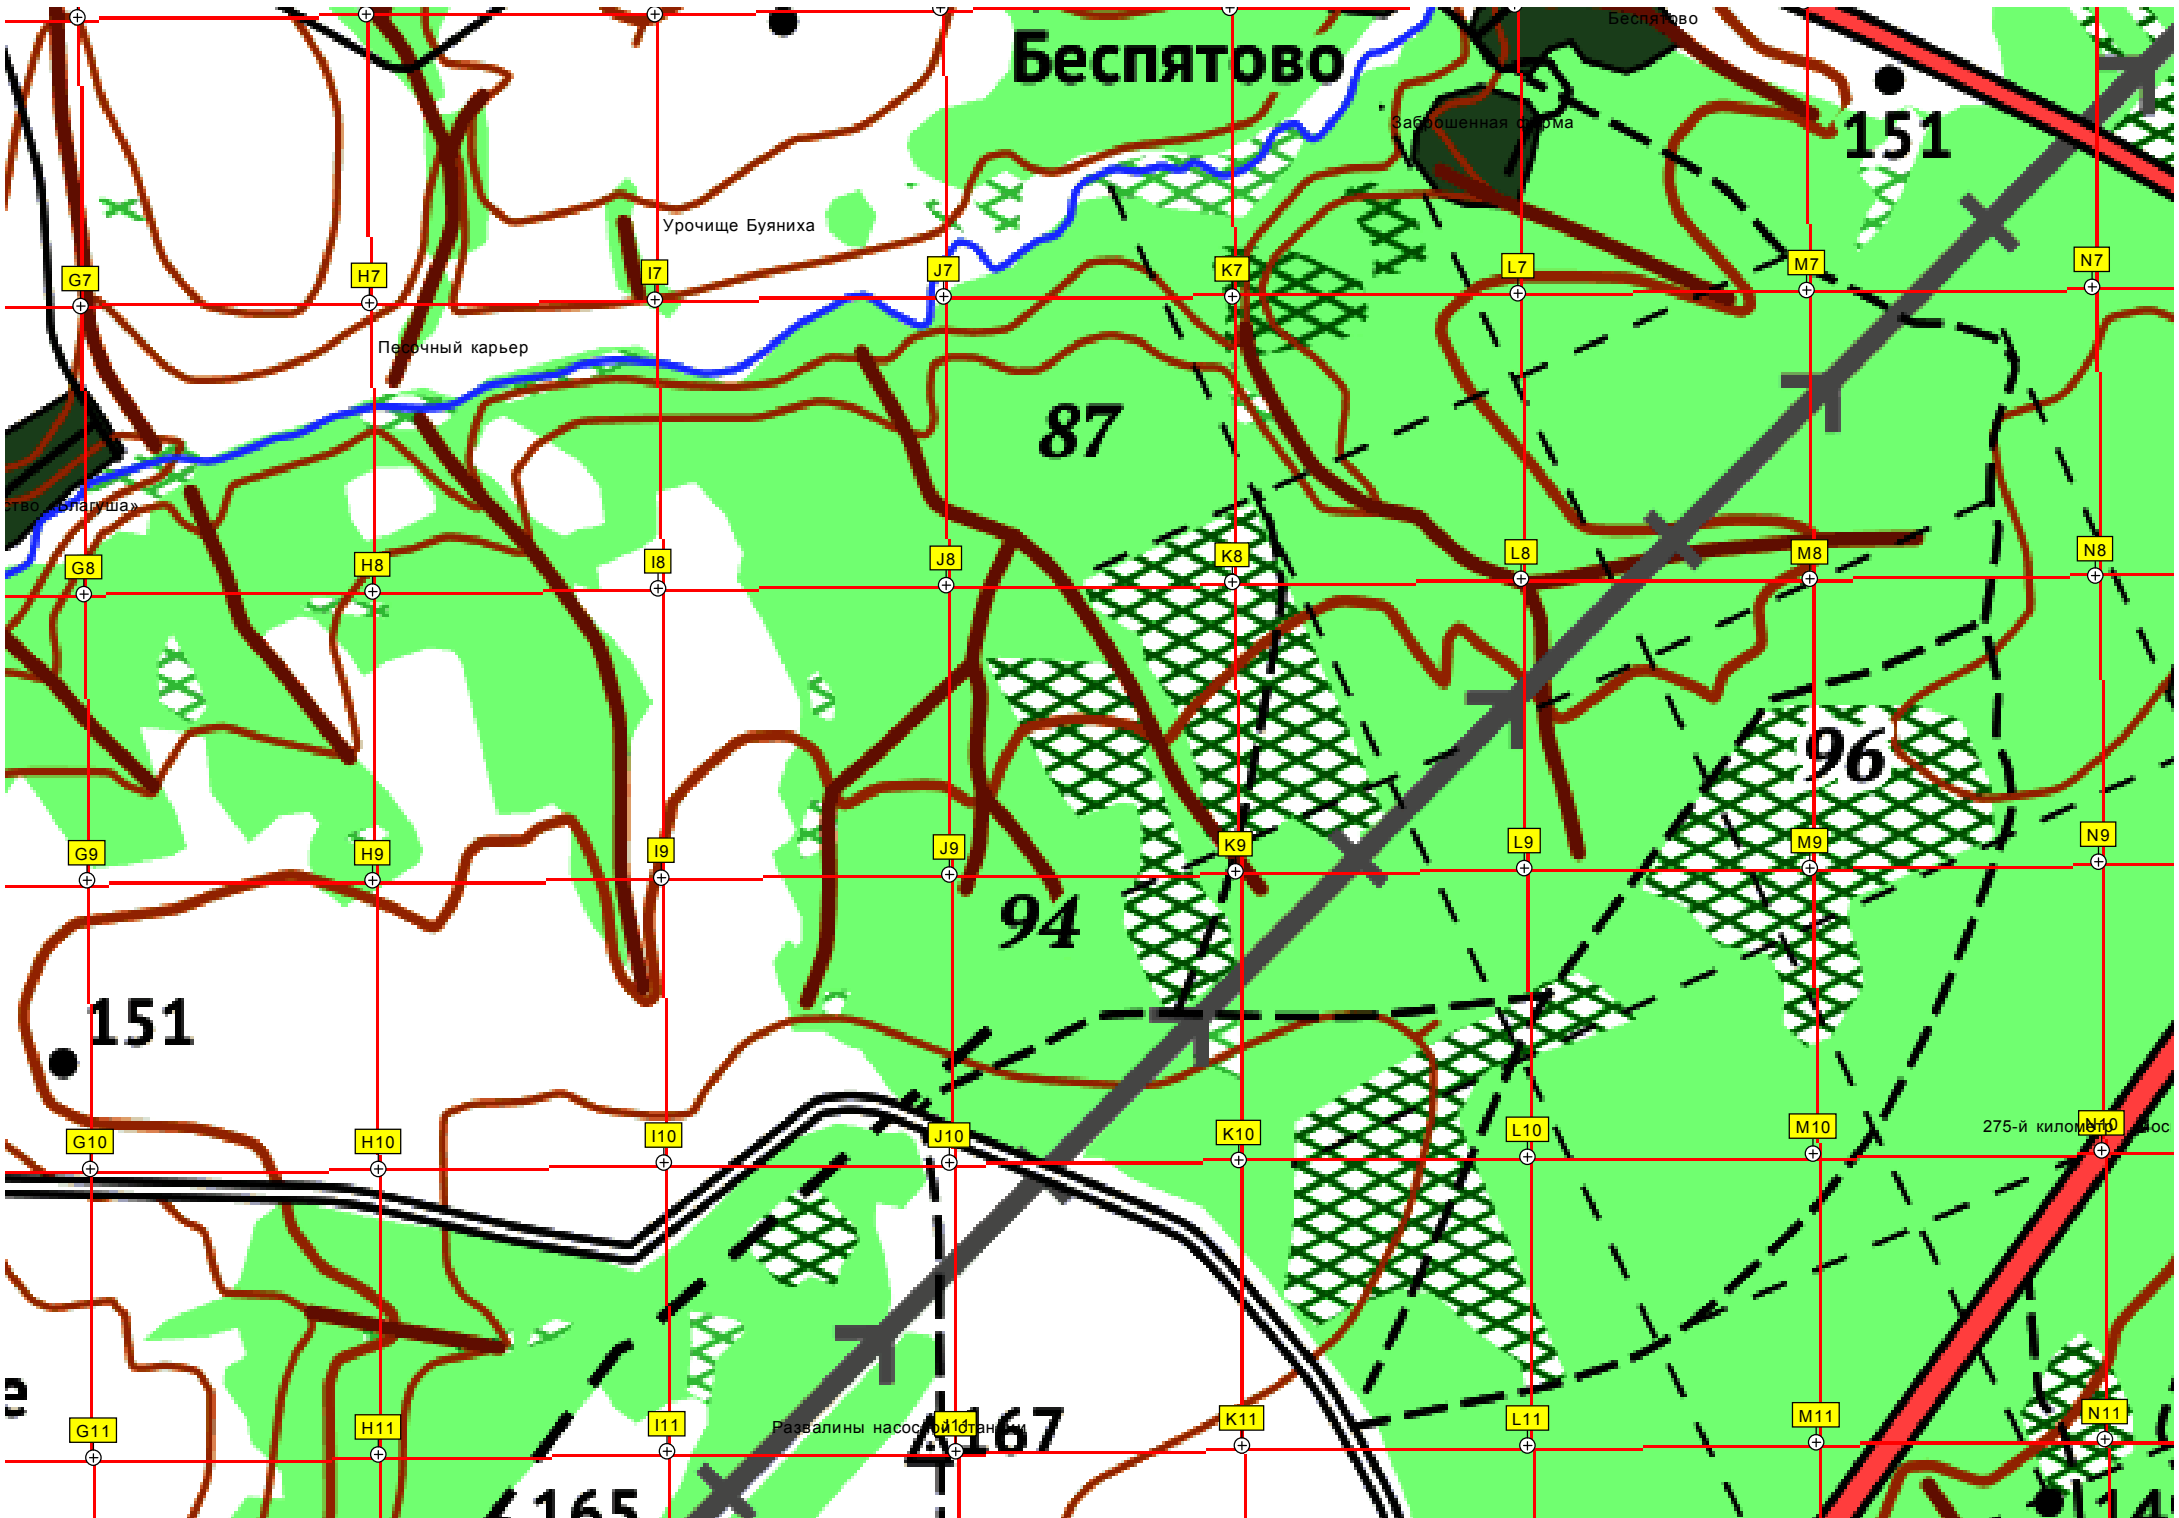

СНТ «Мечта»

6118000

Покровское

СНТ "Покровское", 23

Беспятово

Урочище Буяниха

Песочный карьер

Заброшенная форма