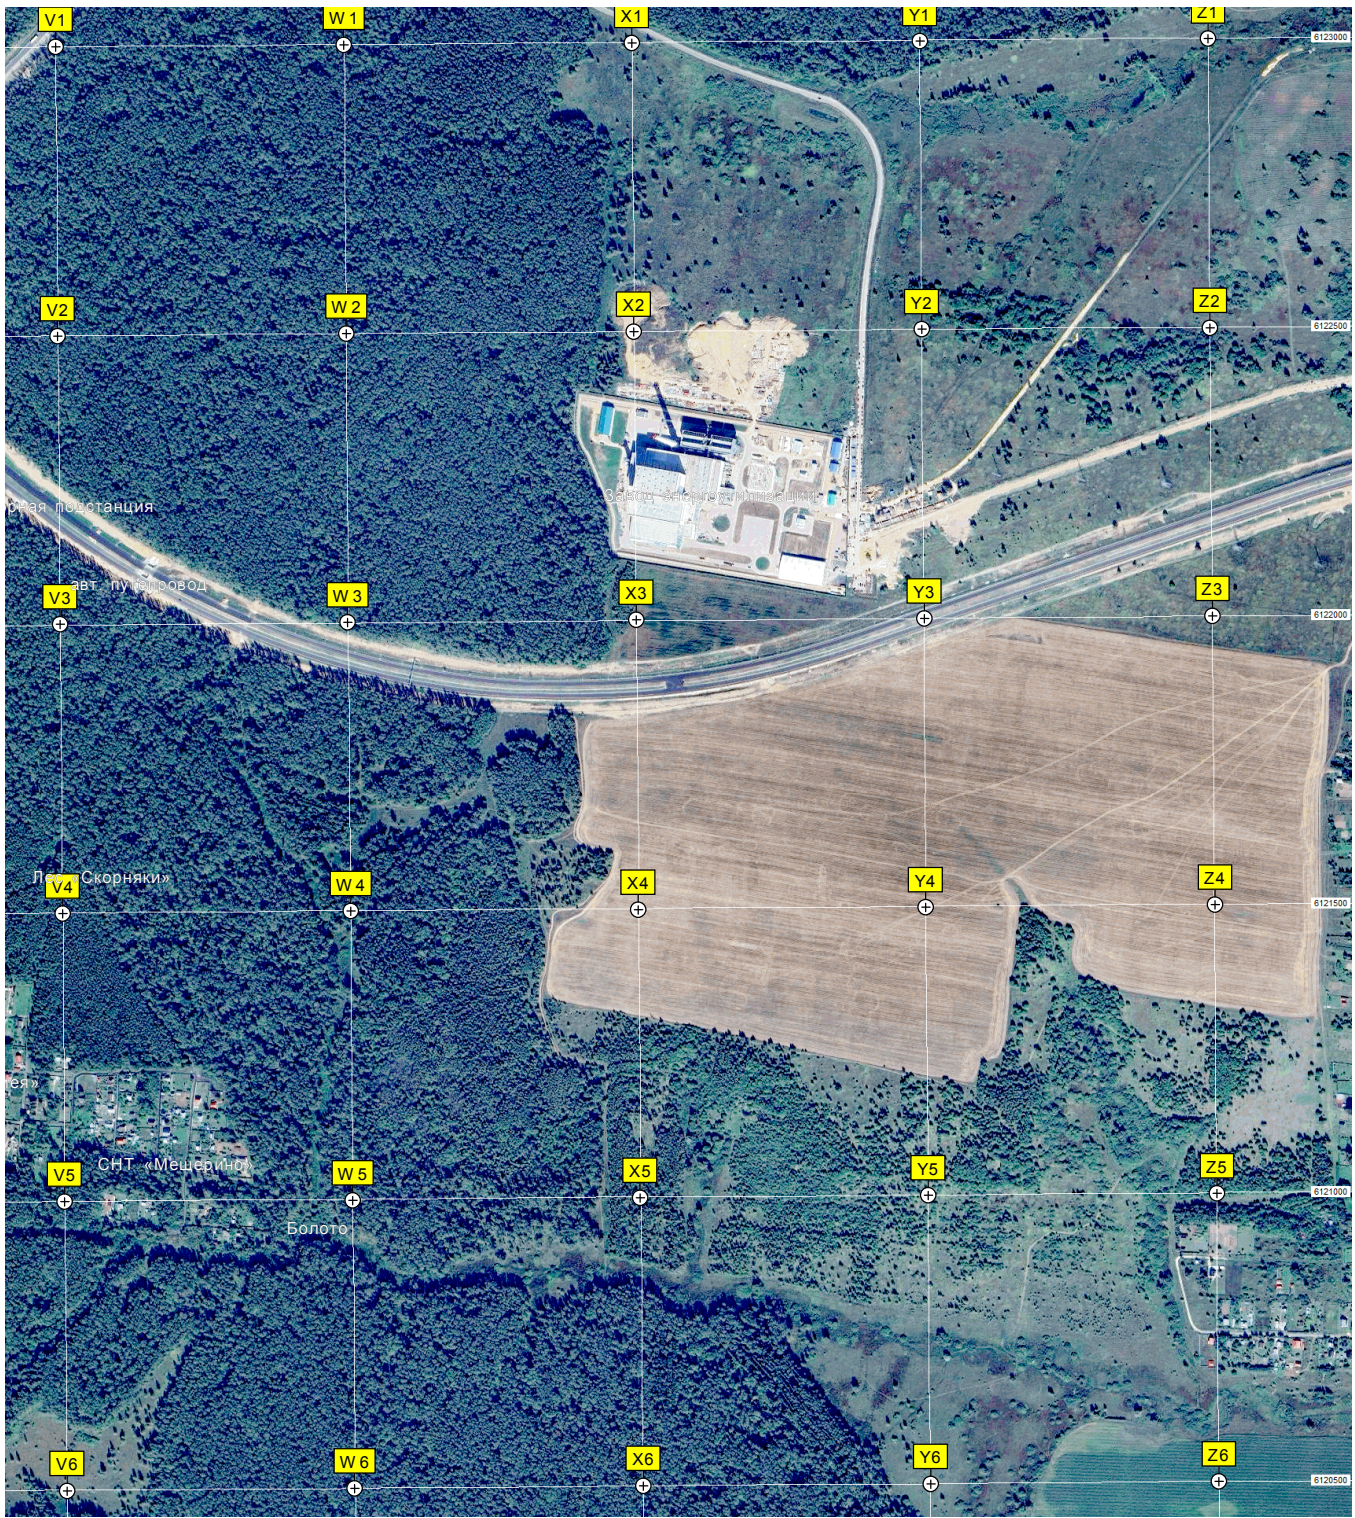

50:33:0020428.104 (уч.43)

СНТ «Солнышко»

СНТ «Акатово»

Акатово

ост. «Садовое товарищество СНТ «Тверское»

Башня сотовой связи ПАО «МТС»

Пруд в Беспятове

Пидевои студеской комплекс

Московский

Беспятово

Лес "Россохи"

Руины

Свалка мусора

д. Никитина

Садовое товарище

Свалка мусора