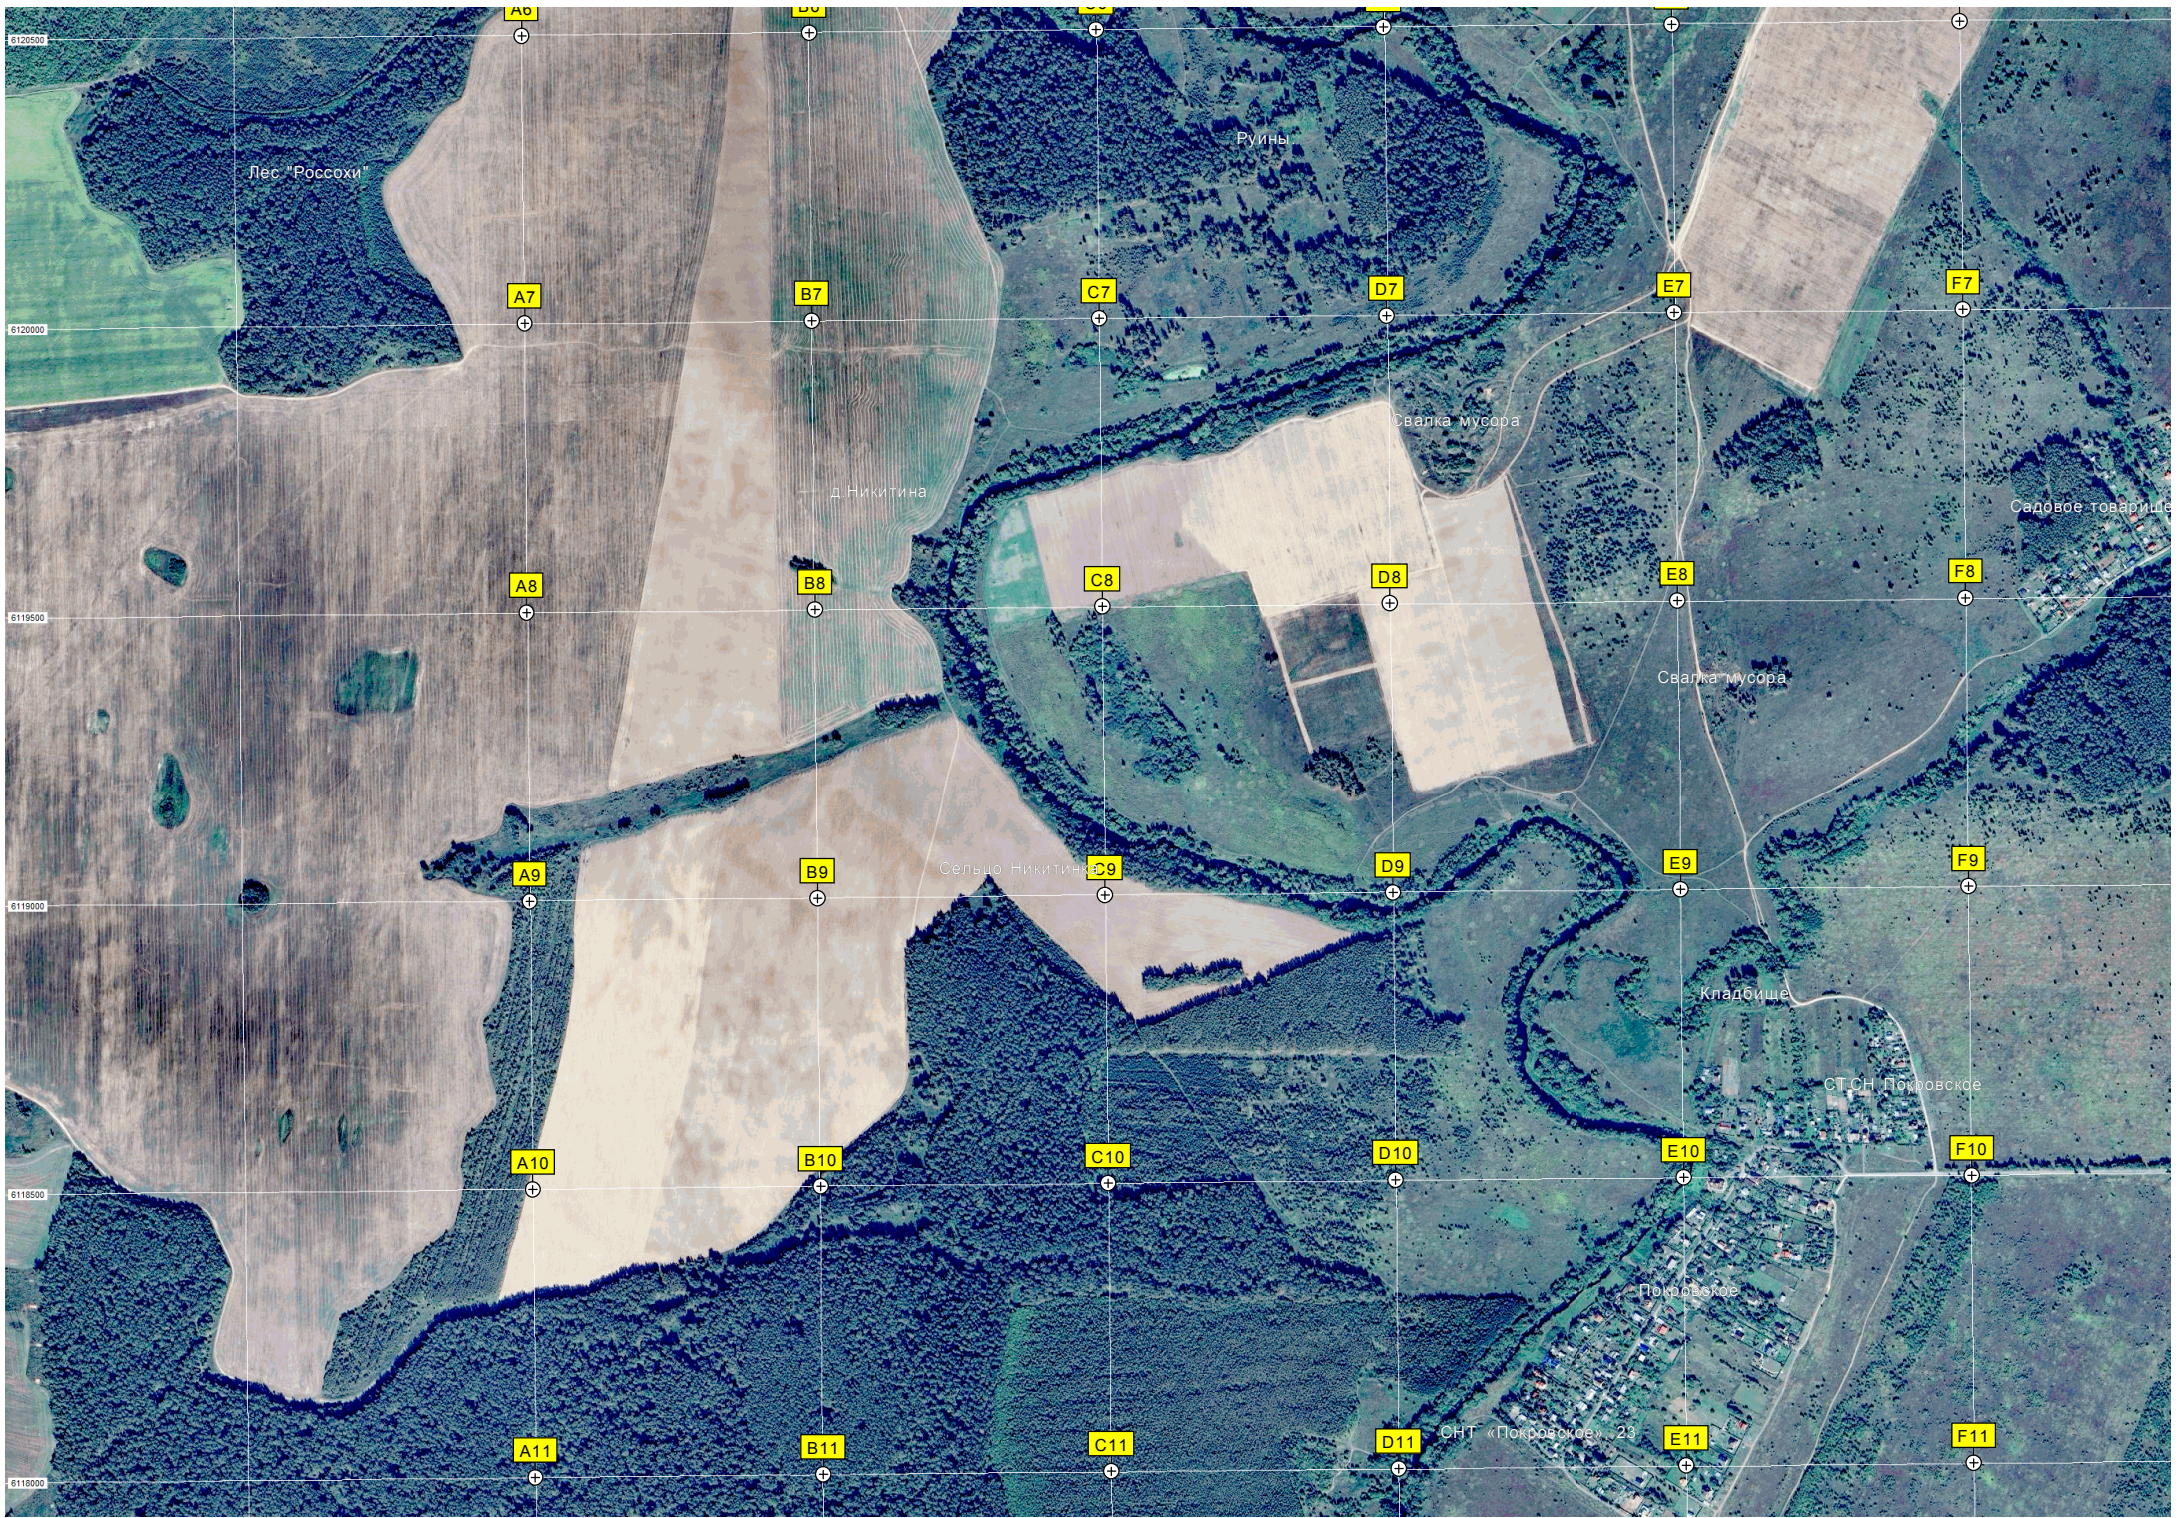

50:33:0020428.104 (уч.43)

СНТ «Солнышко»

СНТ «Акатово»

Акатово

ост. «Садовое товарищество СНТ «Тверское»

Башня сотовой связи ПАО «МТС»

Пруд в Беспятове

Пидевои студеской комплекс

Московский

Беспятово

Лес "Россохи"

Руины

Свалка мусора

д. Никитина

Садовое товарище

Свалка мусора