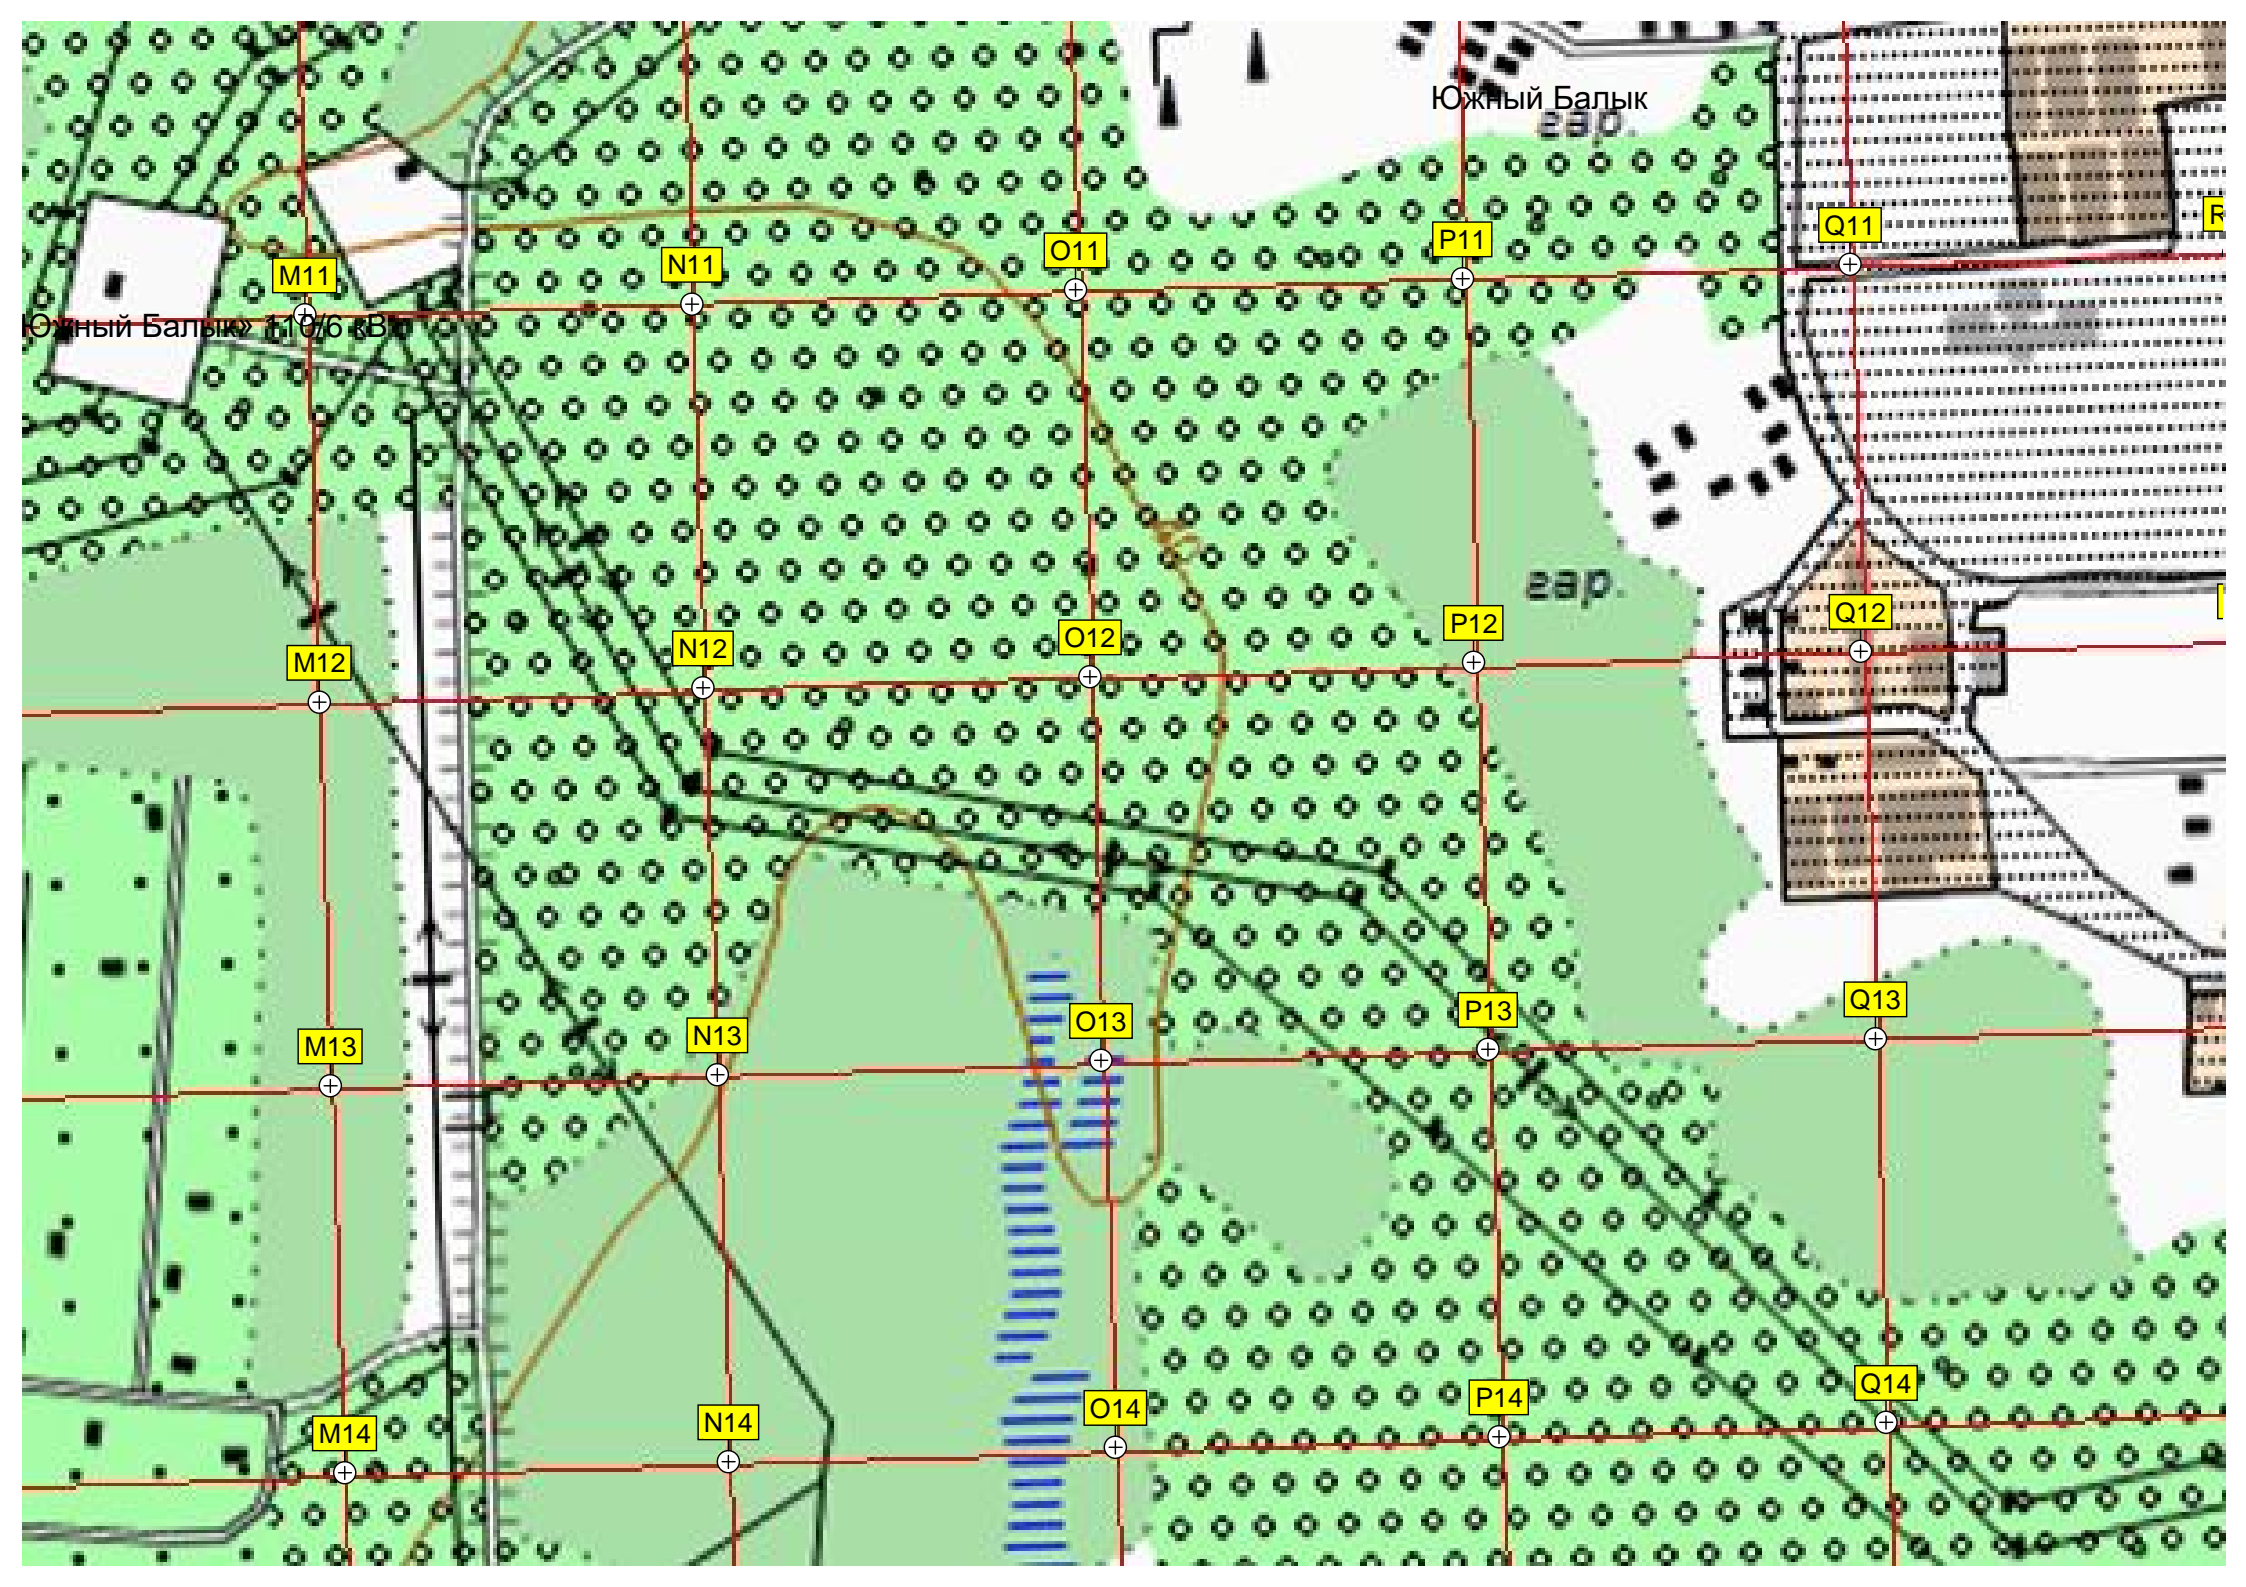

ПЫТЬ-ЯХ

10

6729500

6729000

33

к 83-б Мамонтовского м/р

ОК «Газовик»

ЛС