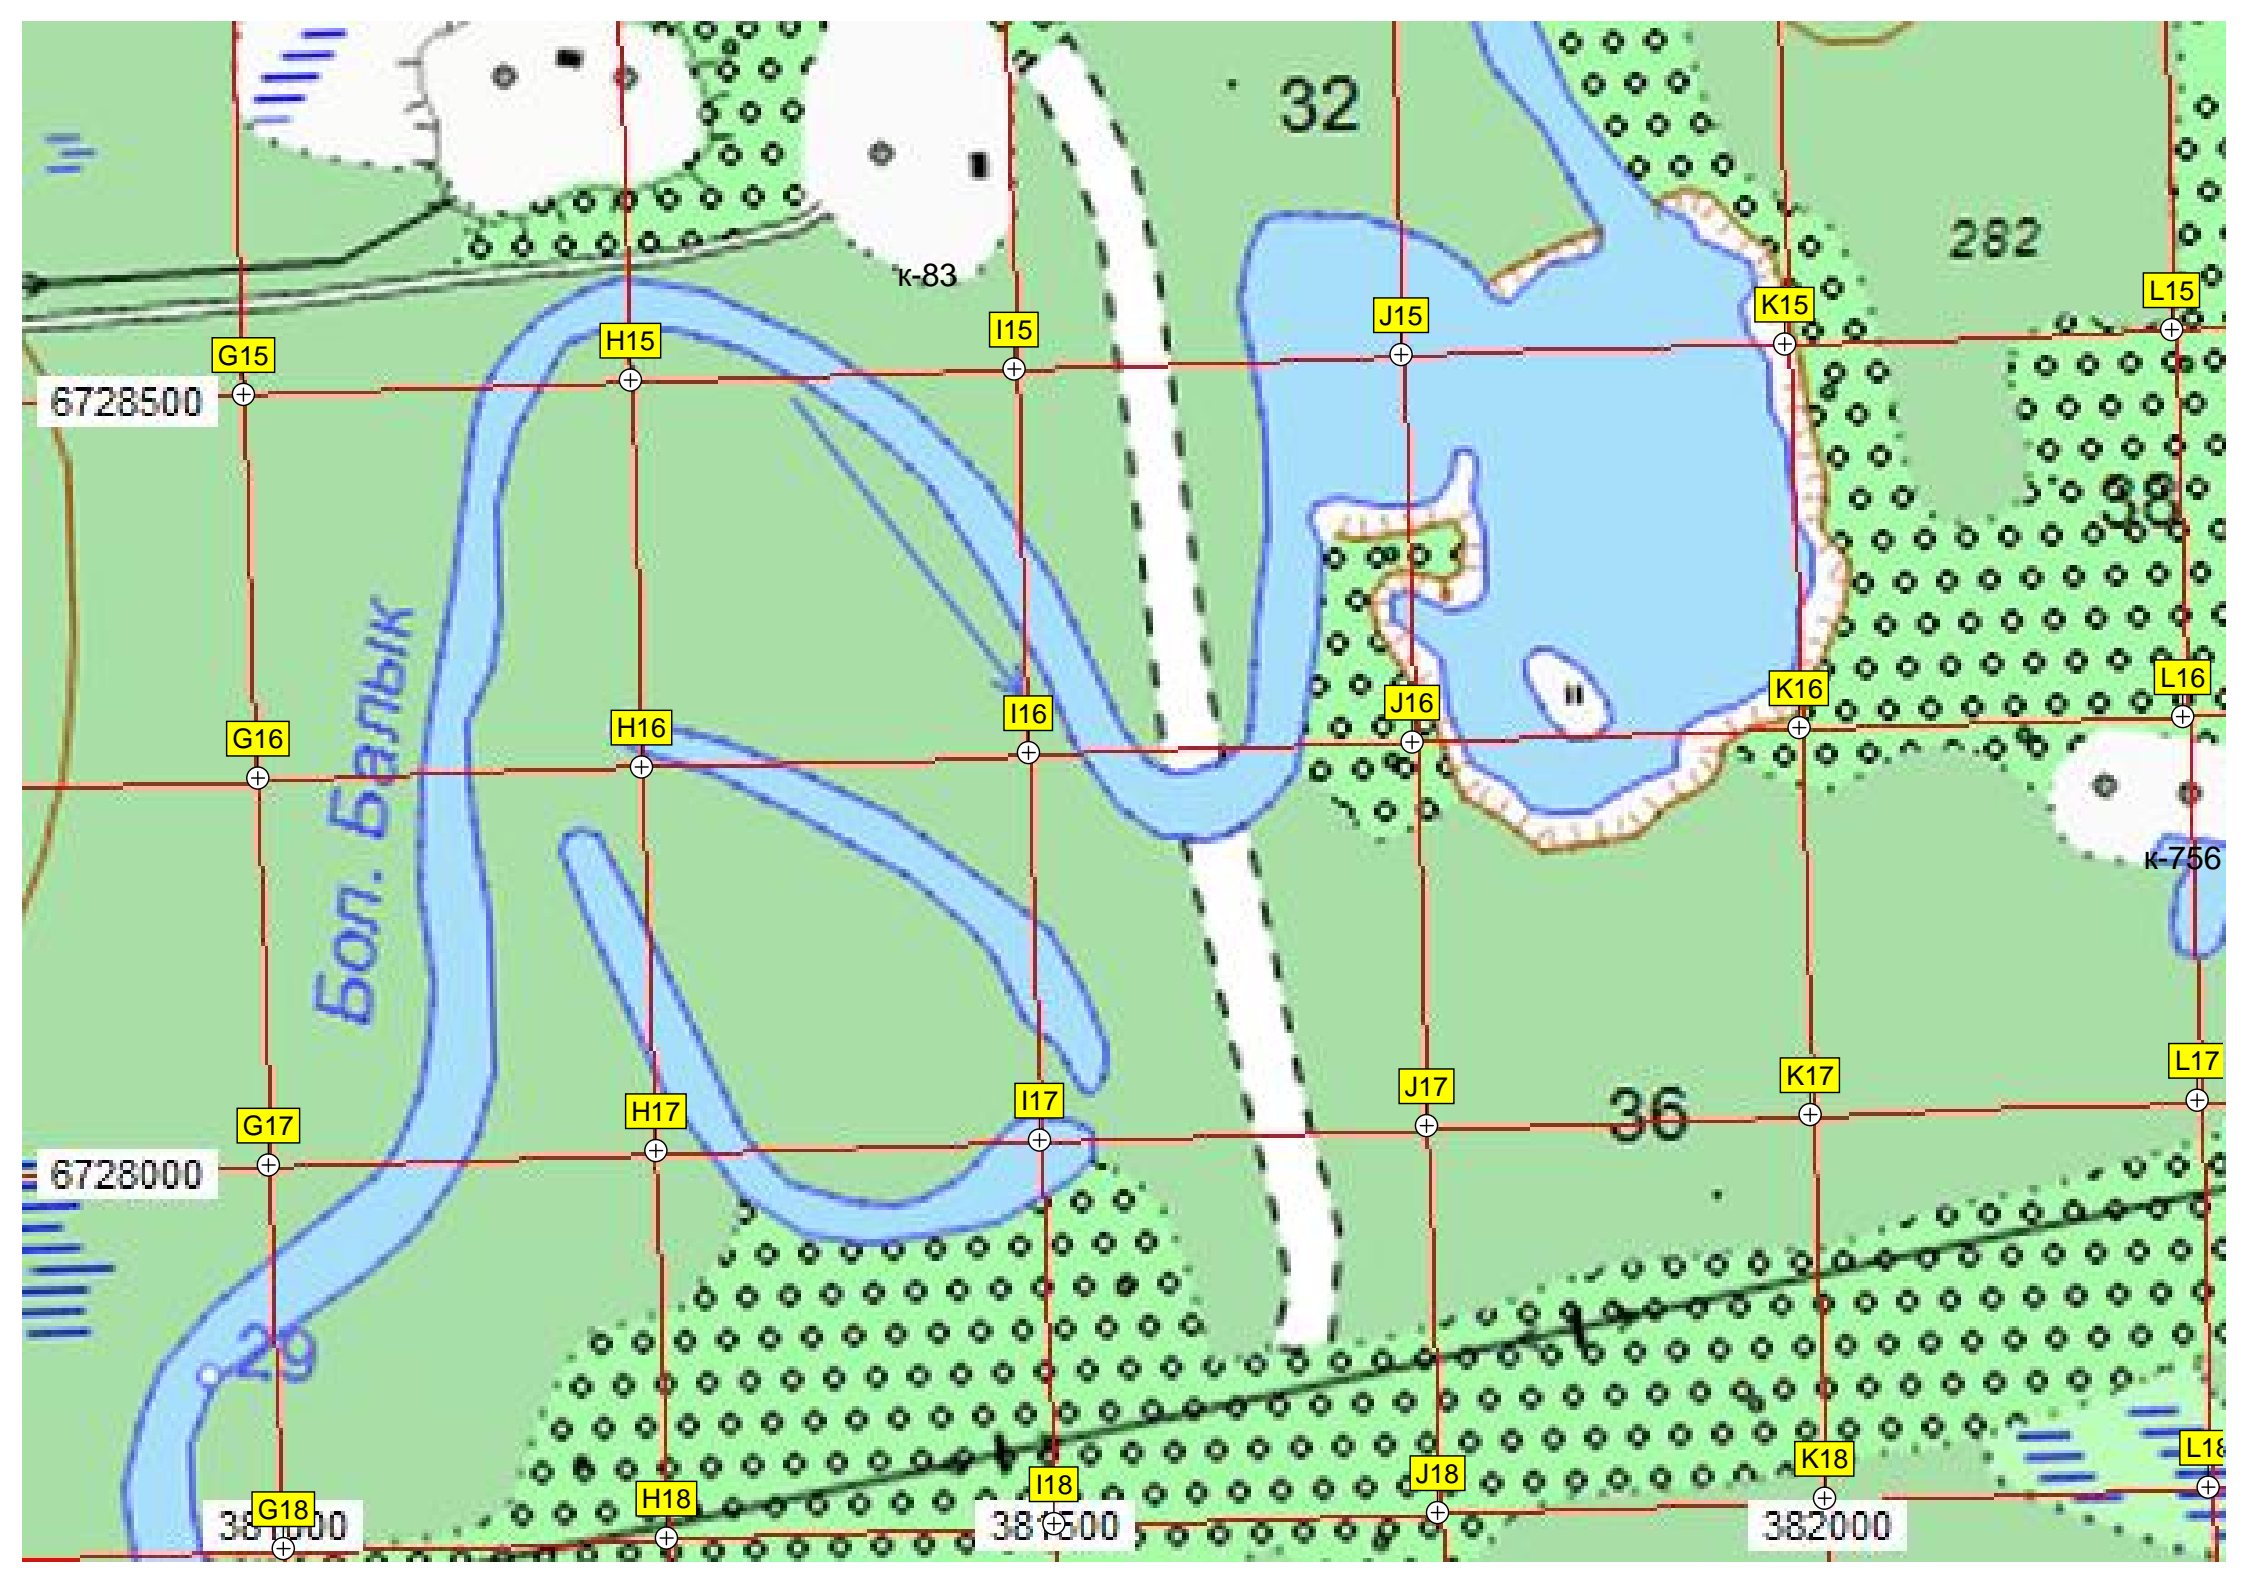

32

282

6728500

6728000

G15

H15

I15

J15

K15

L15

G16

H16

I16

J16

K16

L16

G17

H17

I17

J17

K17

L17

G18

H18

I18

J18

K18

L18

381000

381500

382000

Бол. Балык

к-83

к-756

36