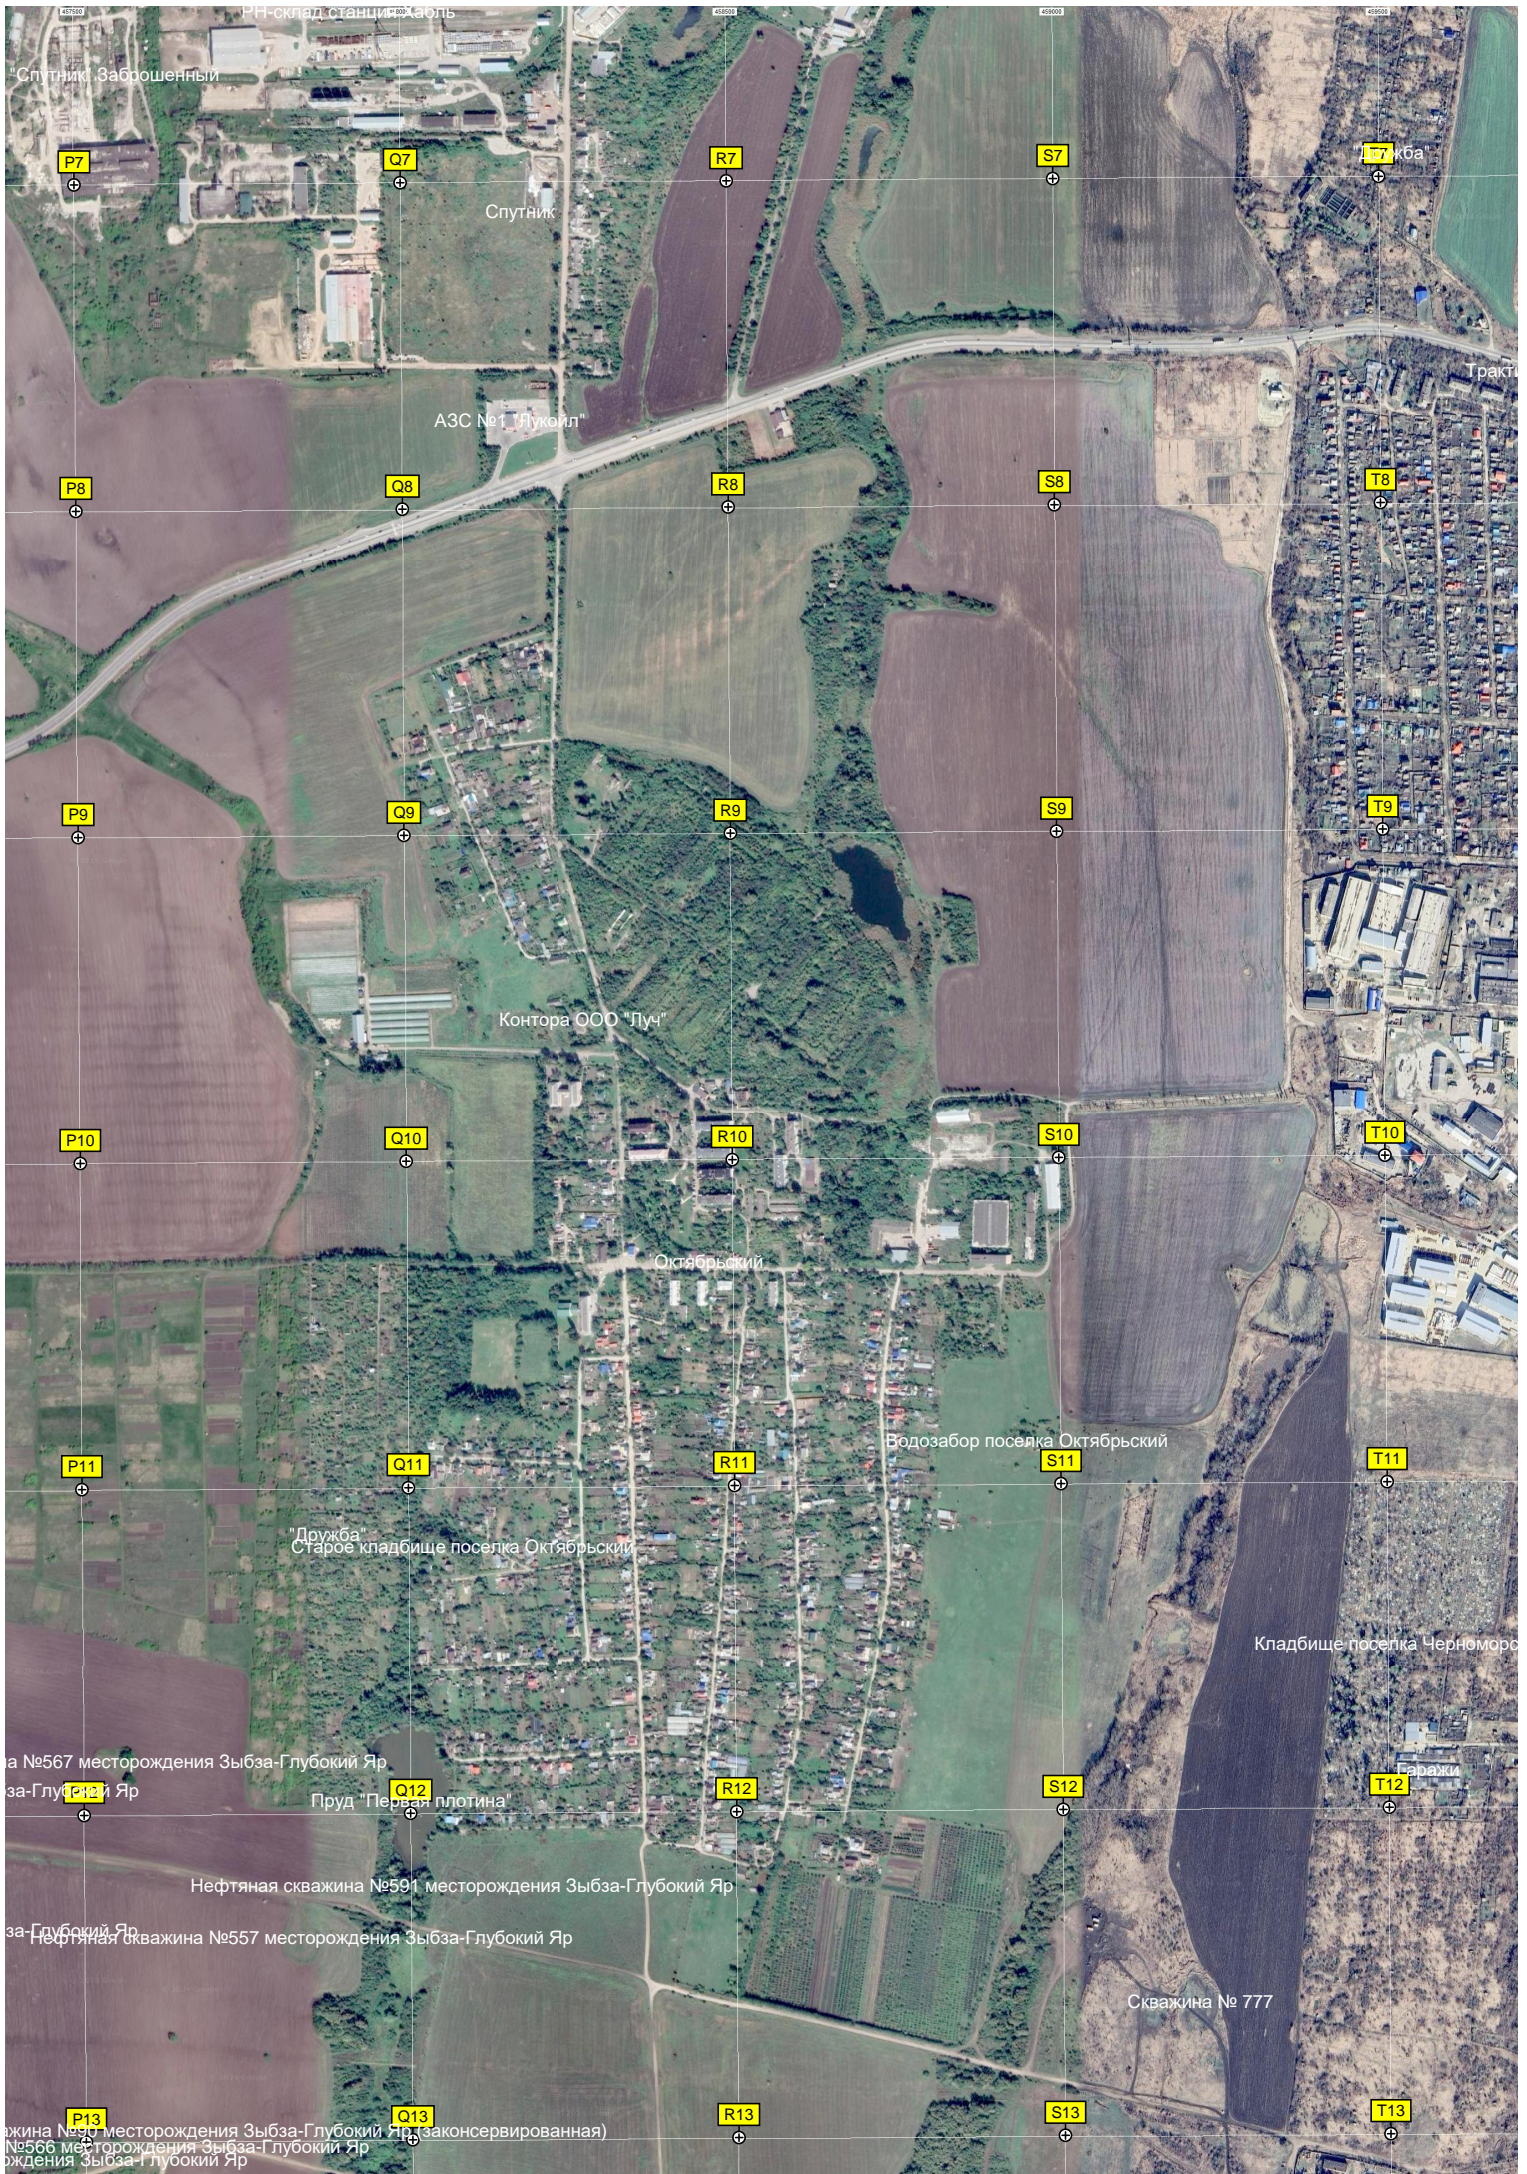

Нефтяная скважина №743 месторождения Зыбза-Глубокий Яр

Нефтяная скважина

Нефтяная скважина №569 месторождения Зыбза-Глубокий Яр

L13

M13

N13

O13

РН-склад станции Маопль  
Спутник, Заброшенный

Спутник

АЗС №1 "Лужокл"

Контора ООО "Луч"

Октябрьский

Водозабор поселка Октябрьский

"Дружба"  
Старое кладбище поселка Октябрьский

Пруд "Первая плотина"

Нефтяная скважина №591 месторождения Зыбза-Глубокий Яр