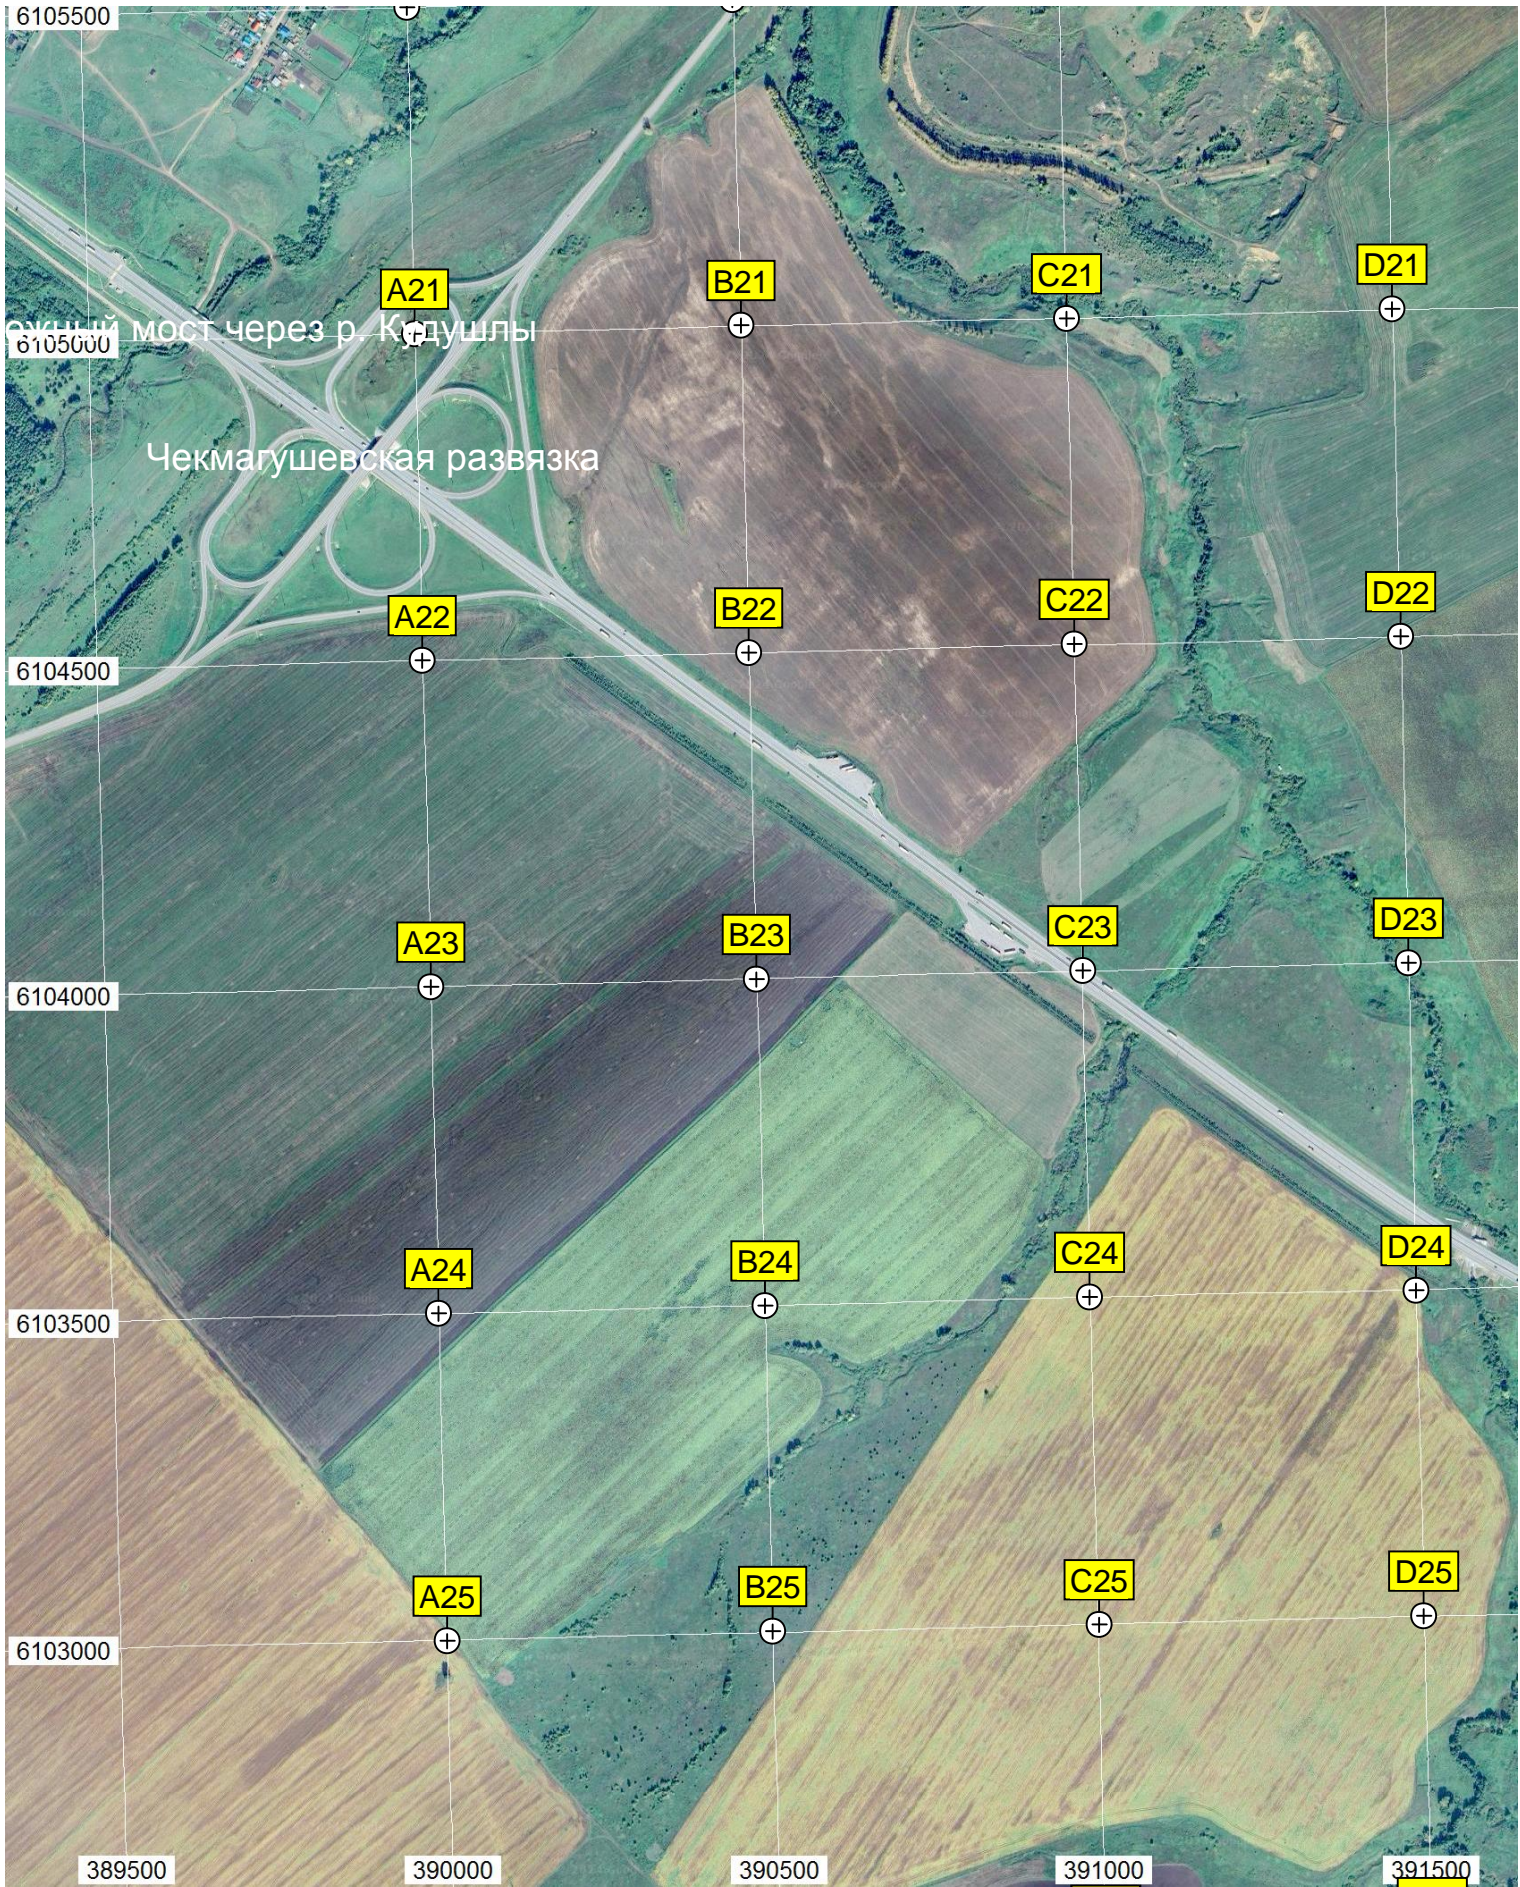

L18

M18

Вокзал

Стадион "Белоречье"

J19

K19

L19

M19

J20

K20

L20

M20

Кладбище  
Гарабердино

6108500  
6108000  
6107500  
6107000  
6106500  
6106000  
105500

ур Андреевка

Стоянка большегрузных а/м  
Дмитриевская развязка

E26

F26

G26

H26