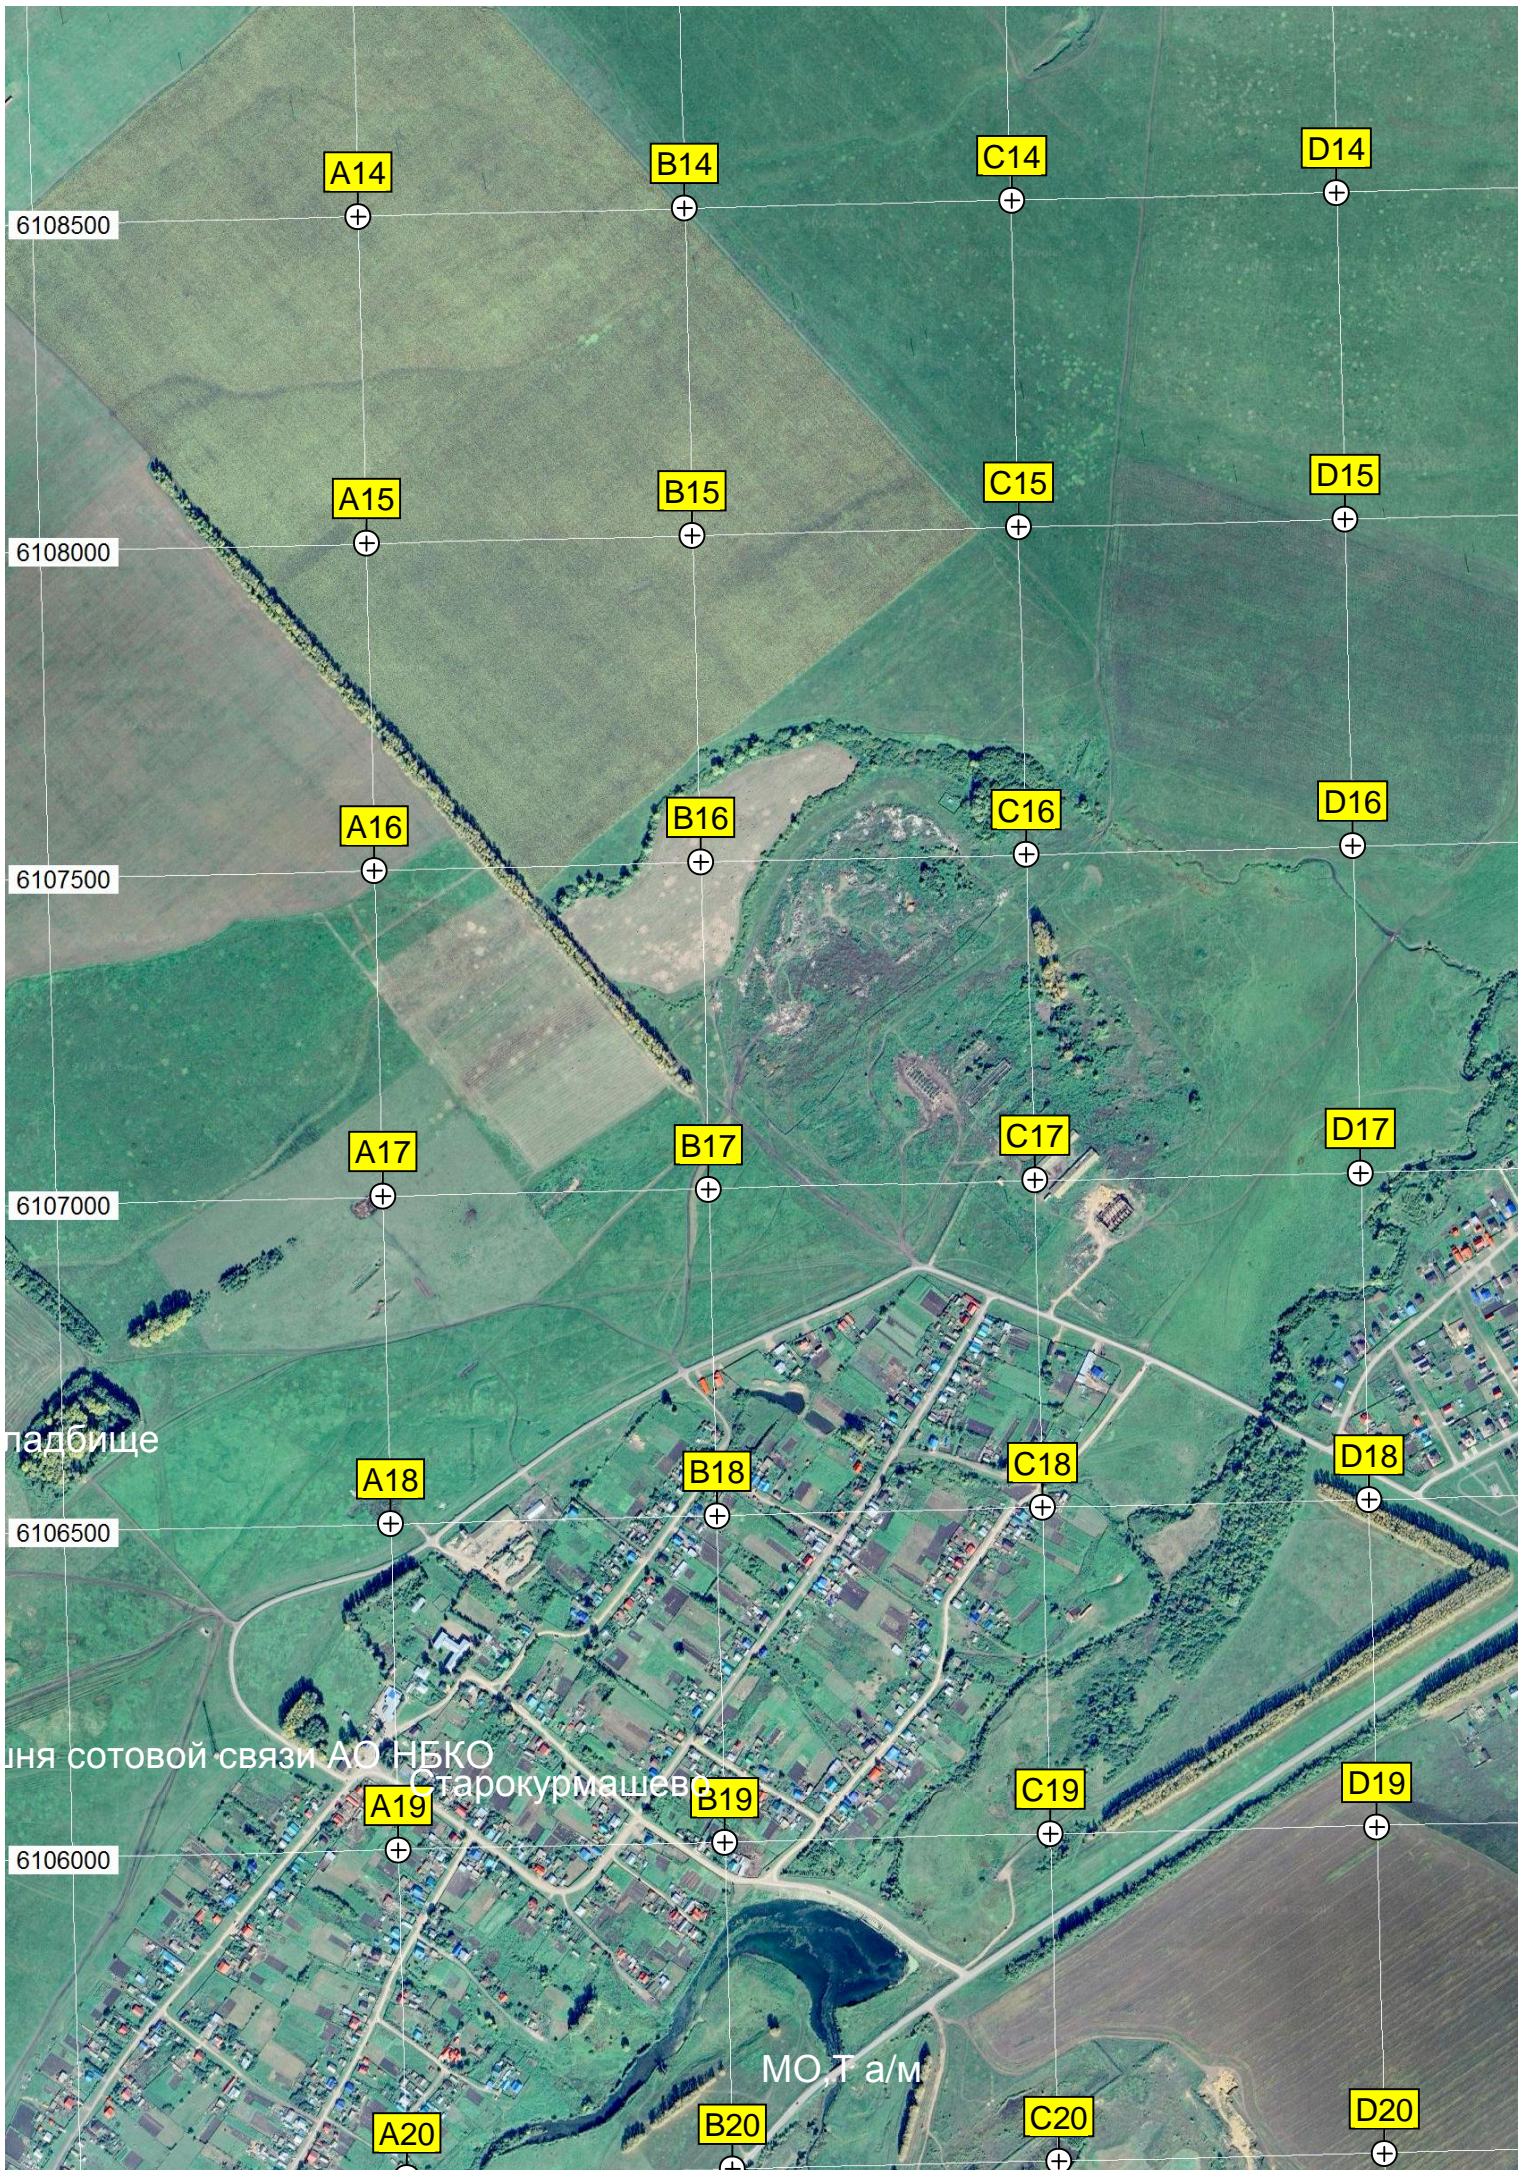

M13

Памятник АН-24Б

Устье р. Кудушлы

Остров Кушна

6108500

6108000

6107500

6107000