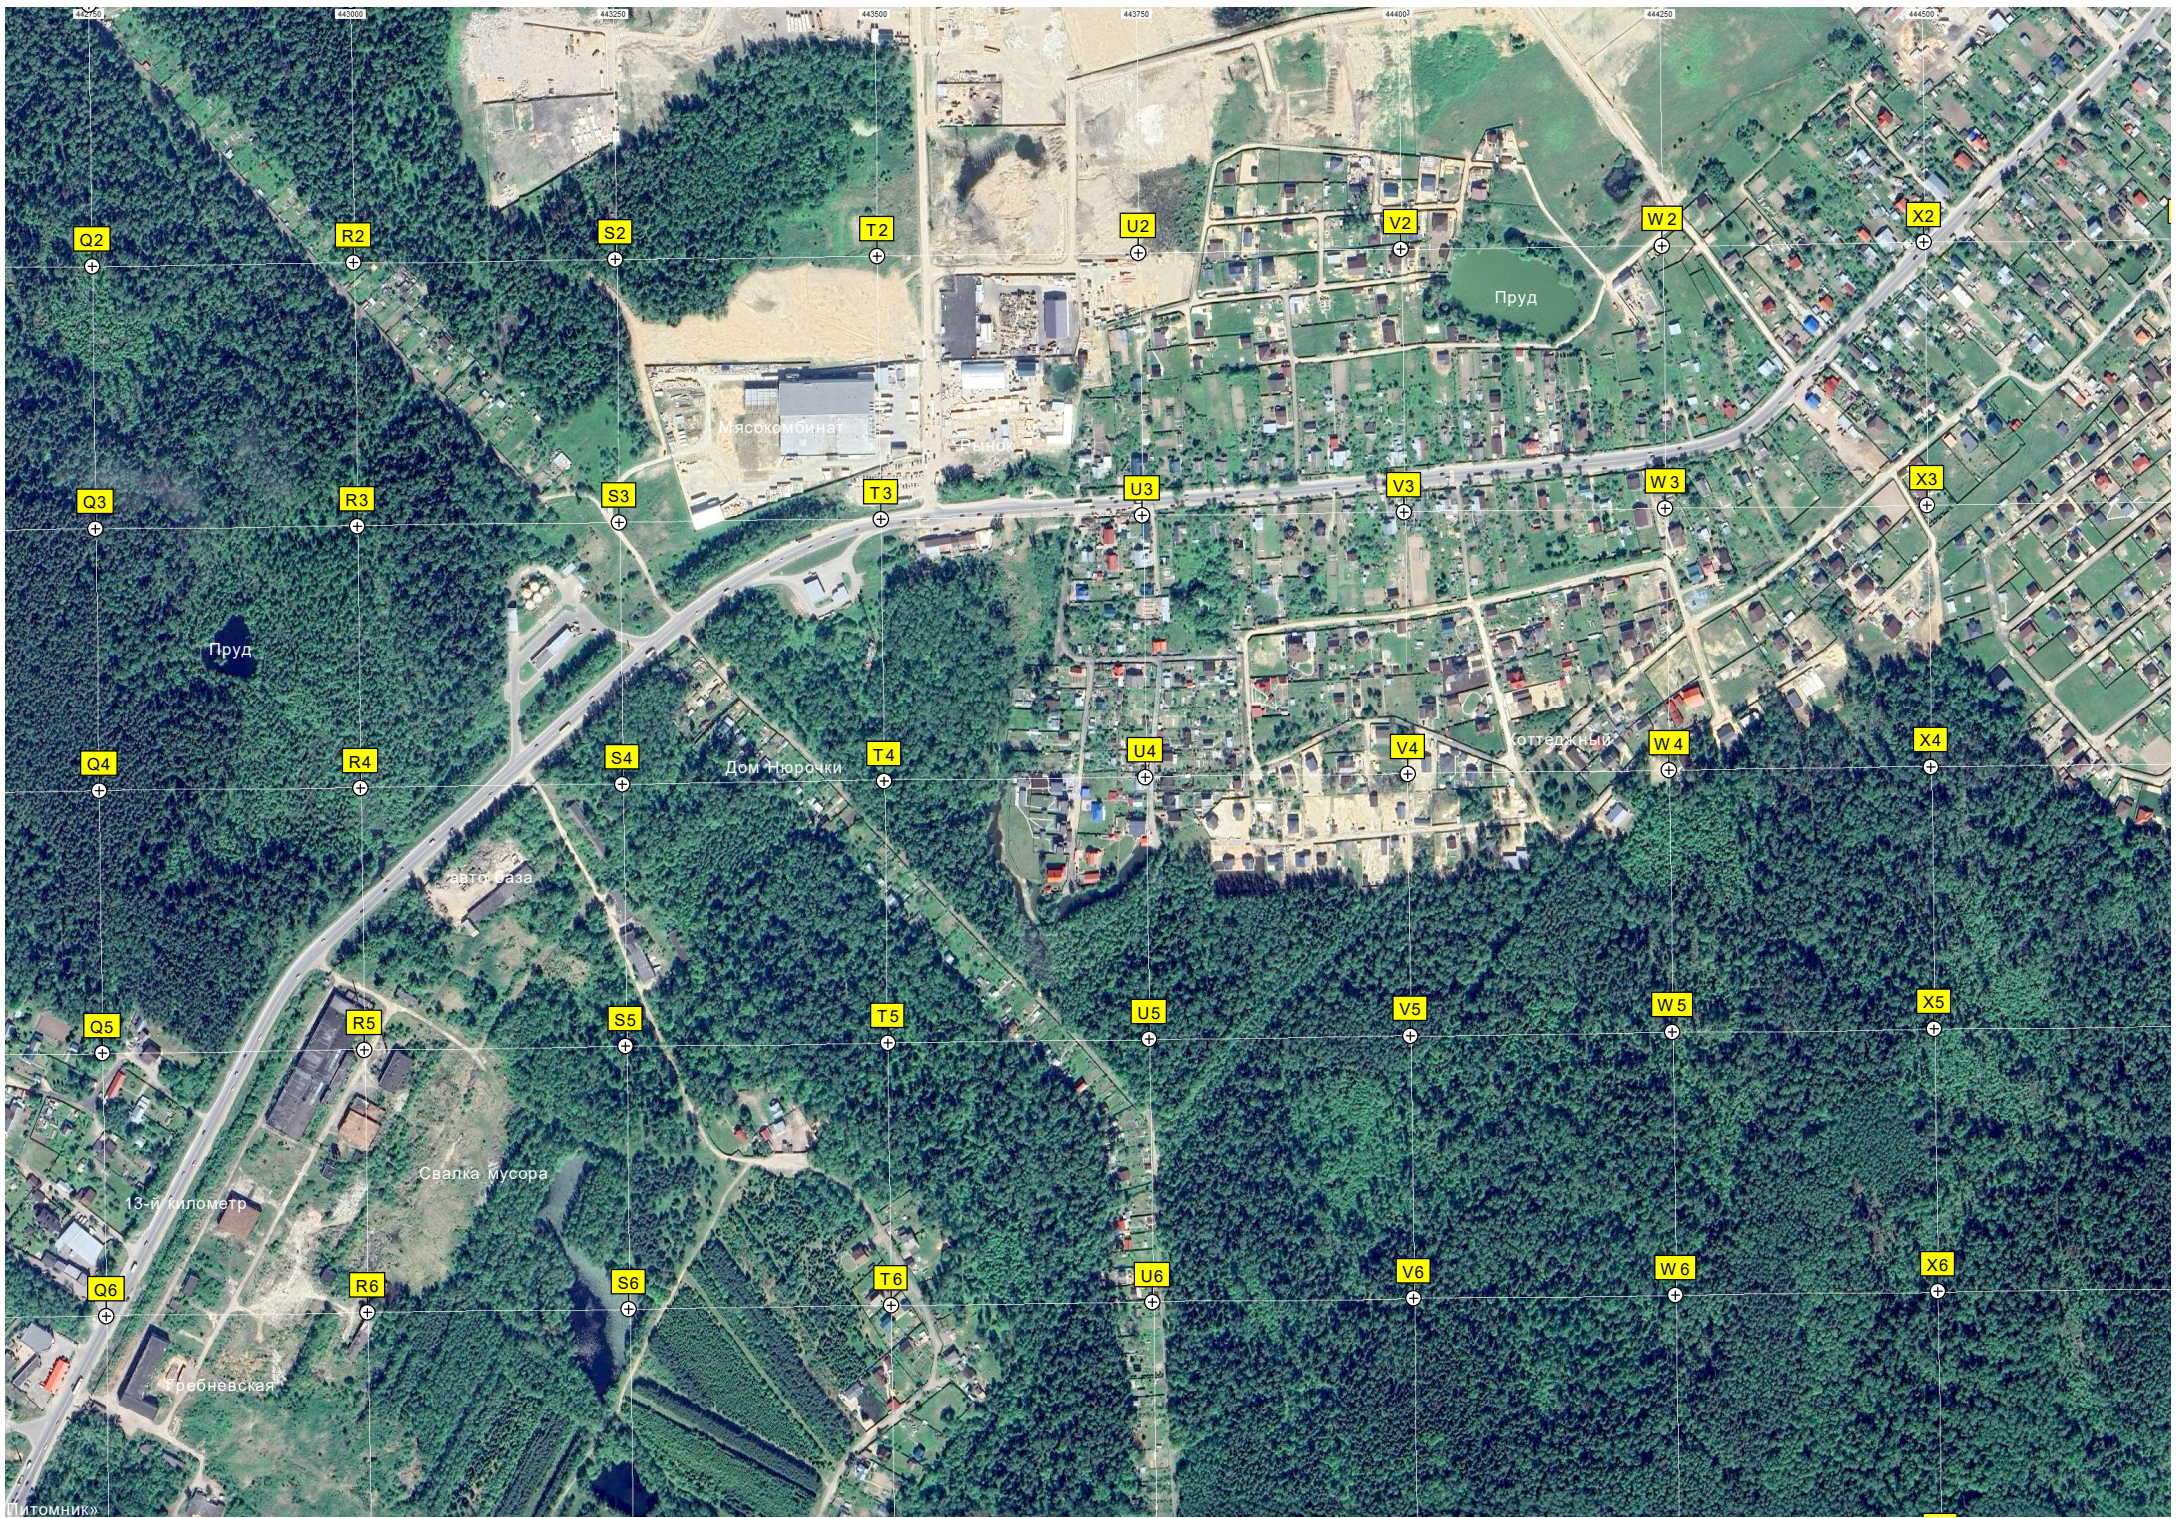

Q2

R2

S2

T2

U2

V2

W2

X2

Q3

R3

S3

T3

U3

V3

W3

X3

Q4

R4

S4

T4

U4

V4

W4

X4

Q5

R5

S5

T5

U5

V5

W5

X5

Q6

R6

S6

T6

U6

V6

W6

X6

Пруд

Пруд

Мясокомбинат

Дом Пирочки

автобаза

Отрядный

Свалка мусора

13-й километр

Гребневская

ИТОМНИК