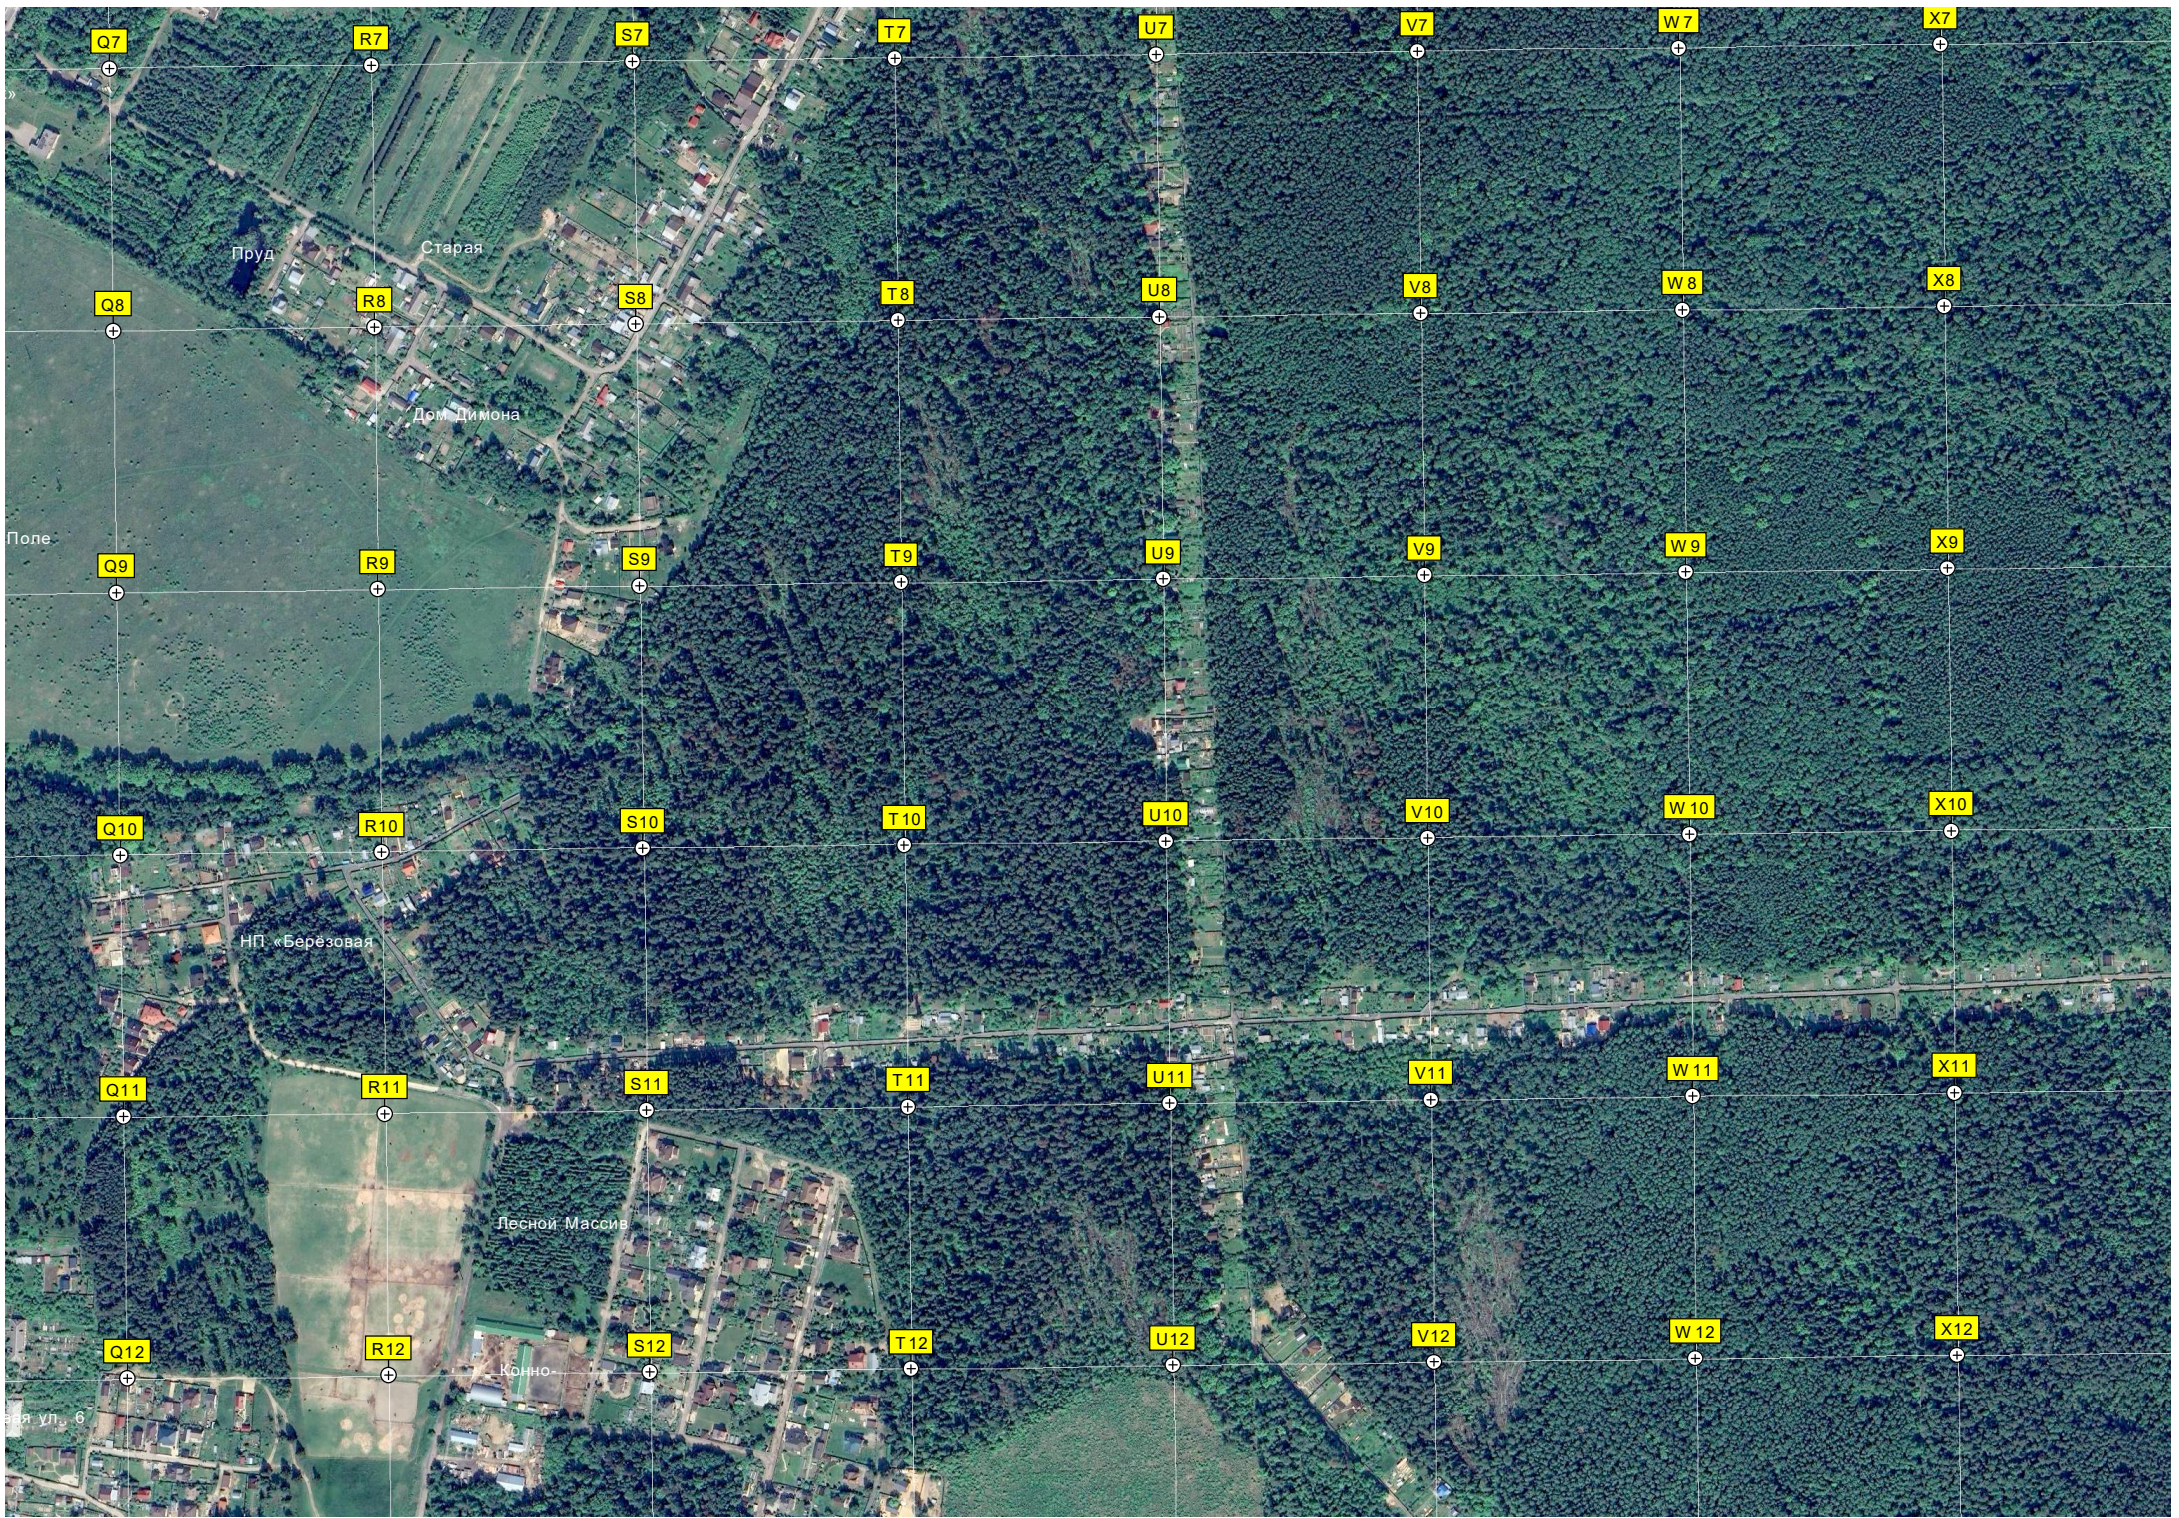

Смотровая вышка

Кабельная линия

Водозаборный

Склад

Градирня

Градирни

Административно

Территория

X6

Пруд

Пруд

Мясокомбинат

Дом Пирочки

автобаза

Отрядный

Свалка мусора

13-й километр

Гребневская

ИТОМНИК

Q7

R7

S7

T7

U7

V7

W7

X7

Пруд

Старая

Дом Димона

Поле

Q8