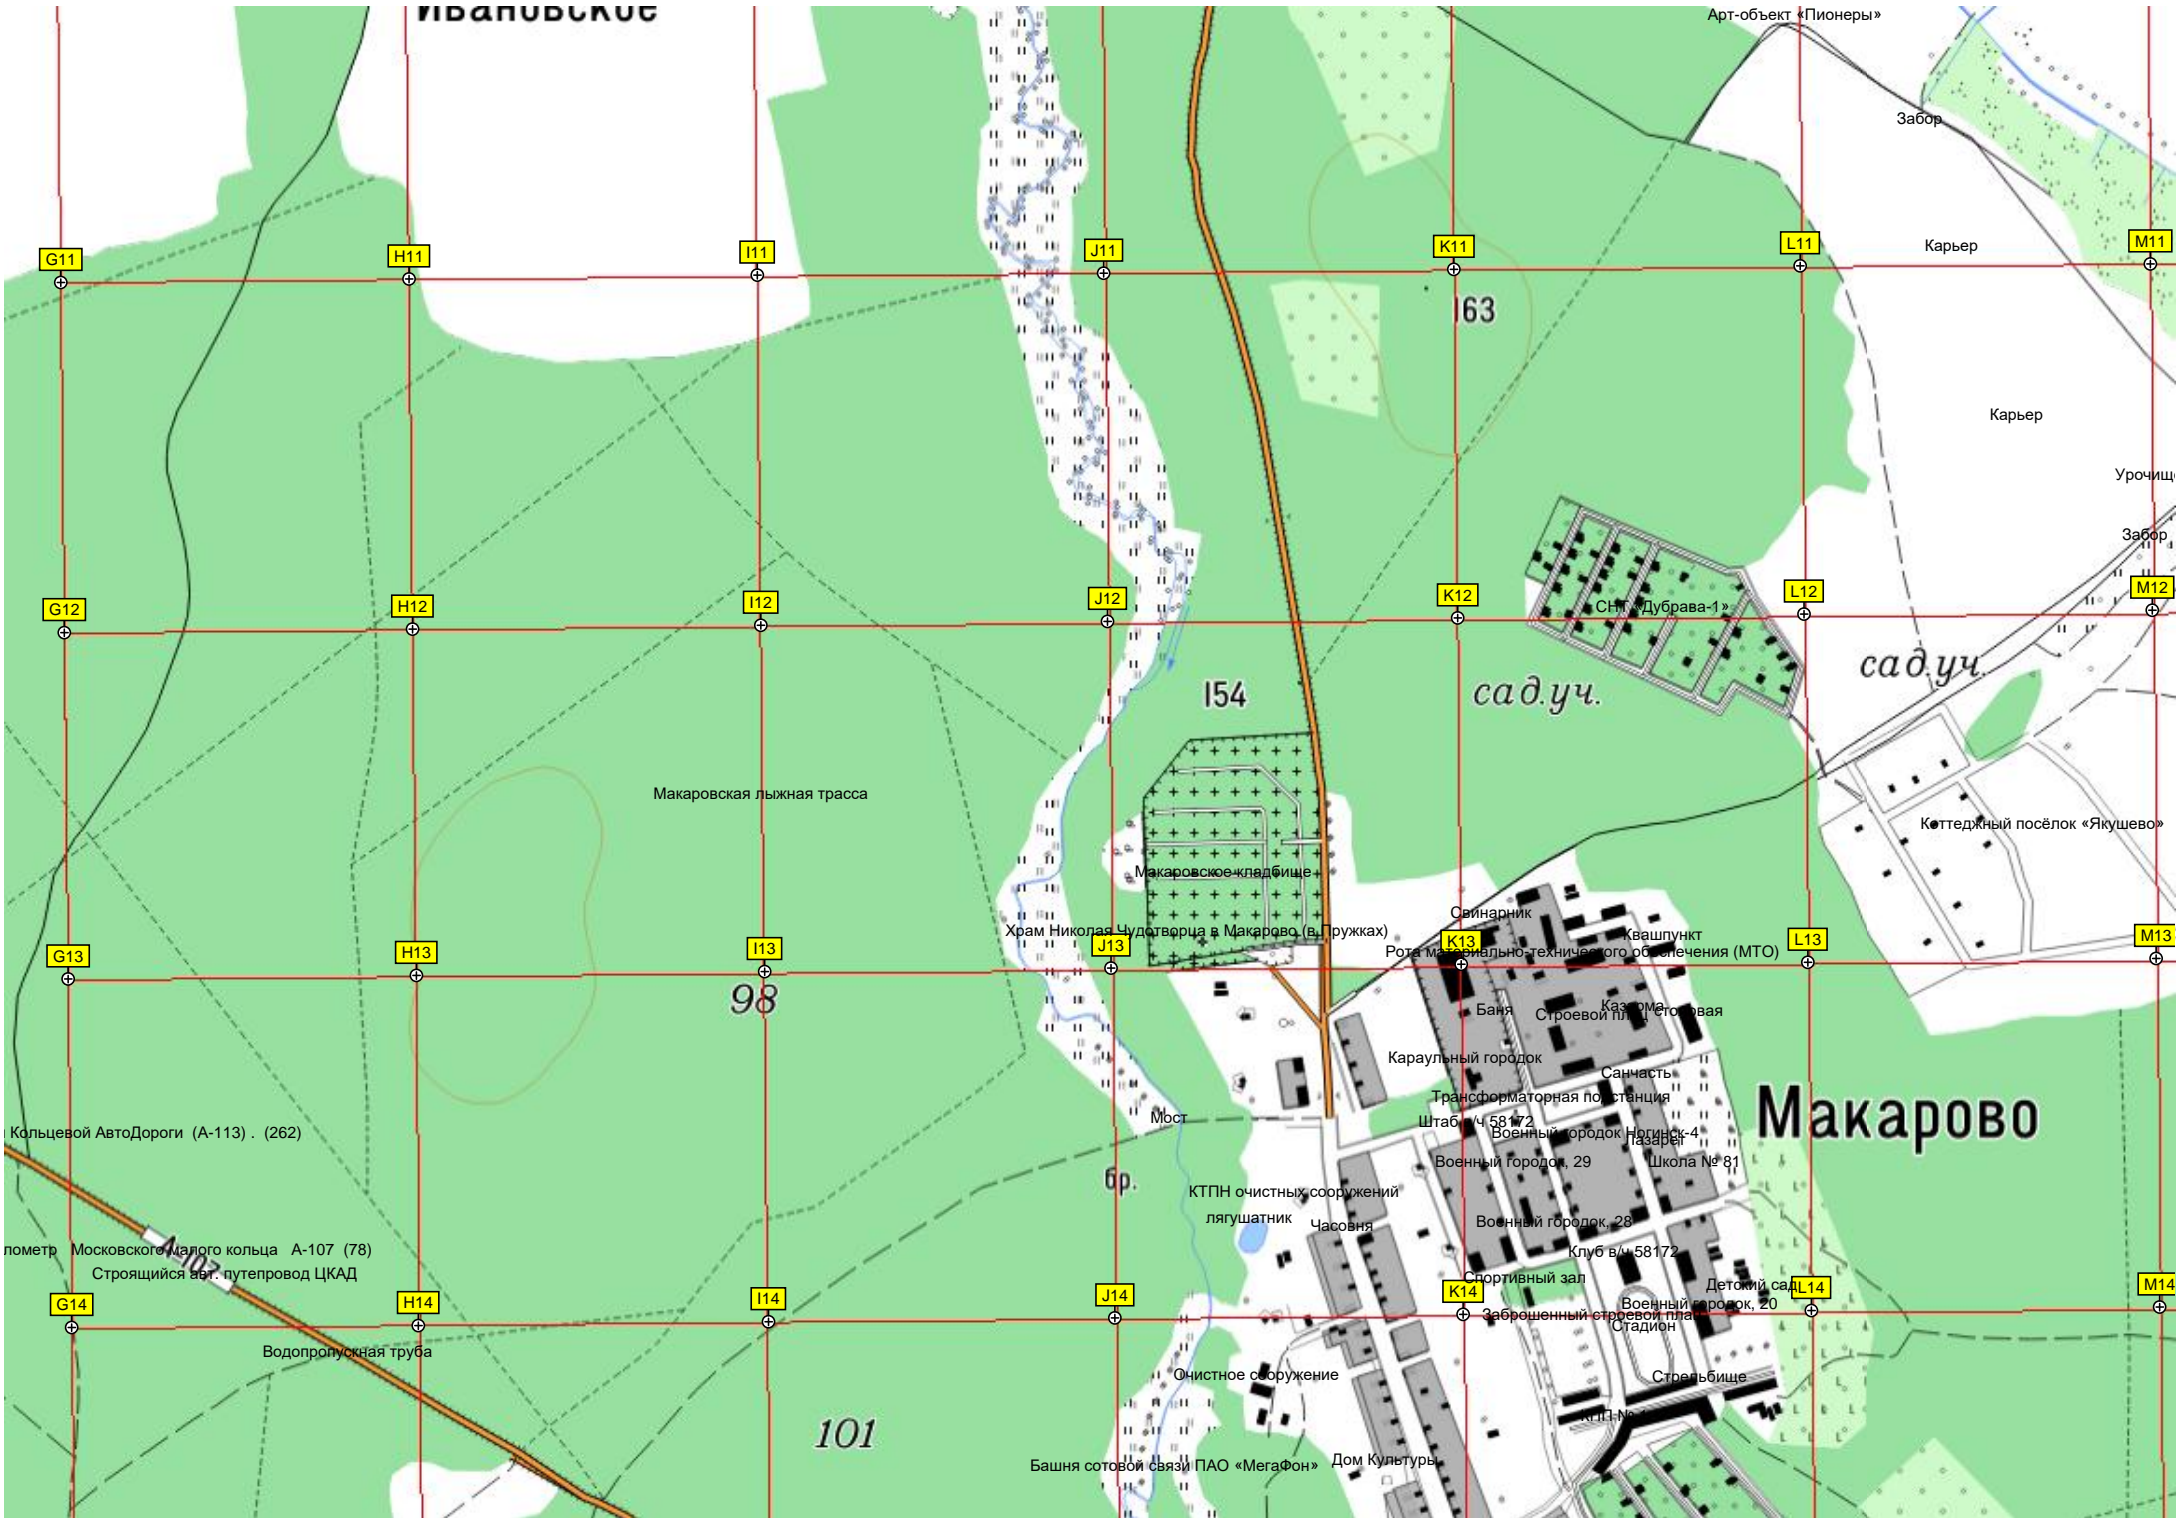

Электрическая подстанция ПС № 579 «Черноголовка» 110/10 кВ

СНТ «ЛЭП»

сад.уч.

Афанасово-3

ЯКИМОВО

Черноголовка

ЧЕРНОГОЛОВКА

Н