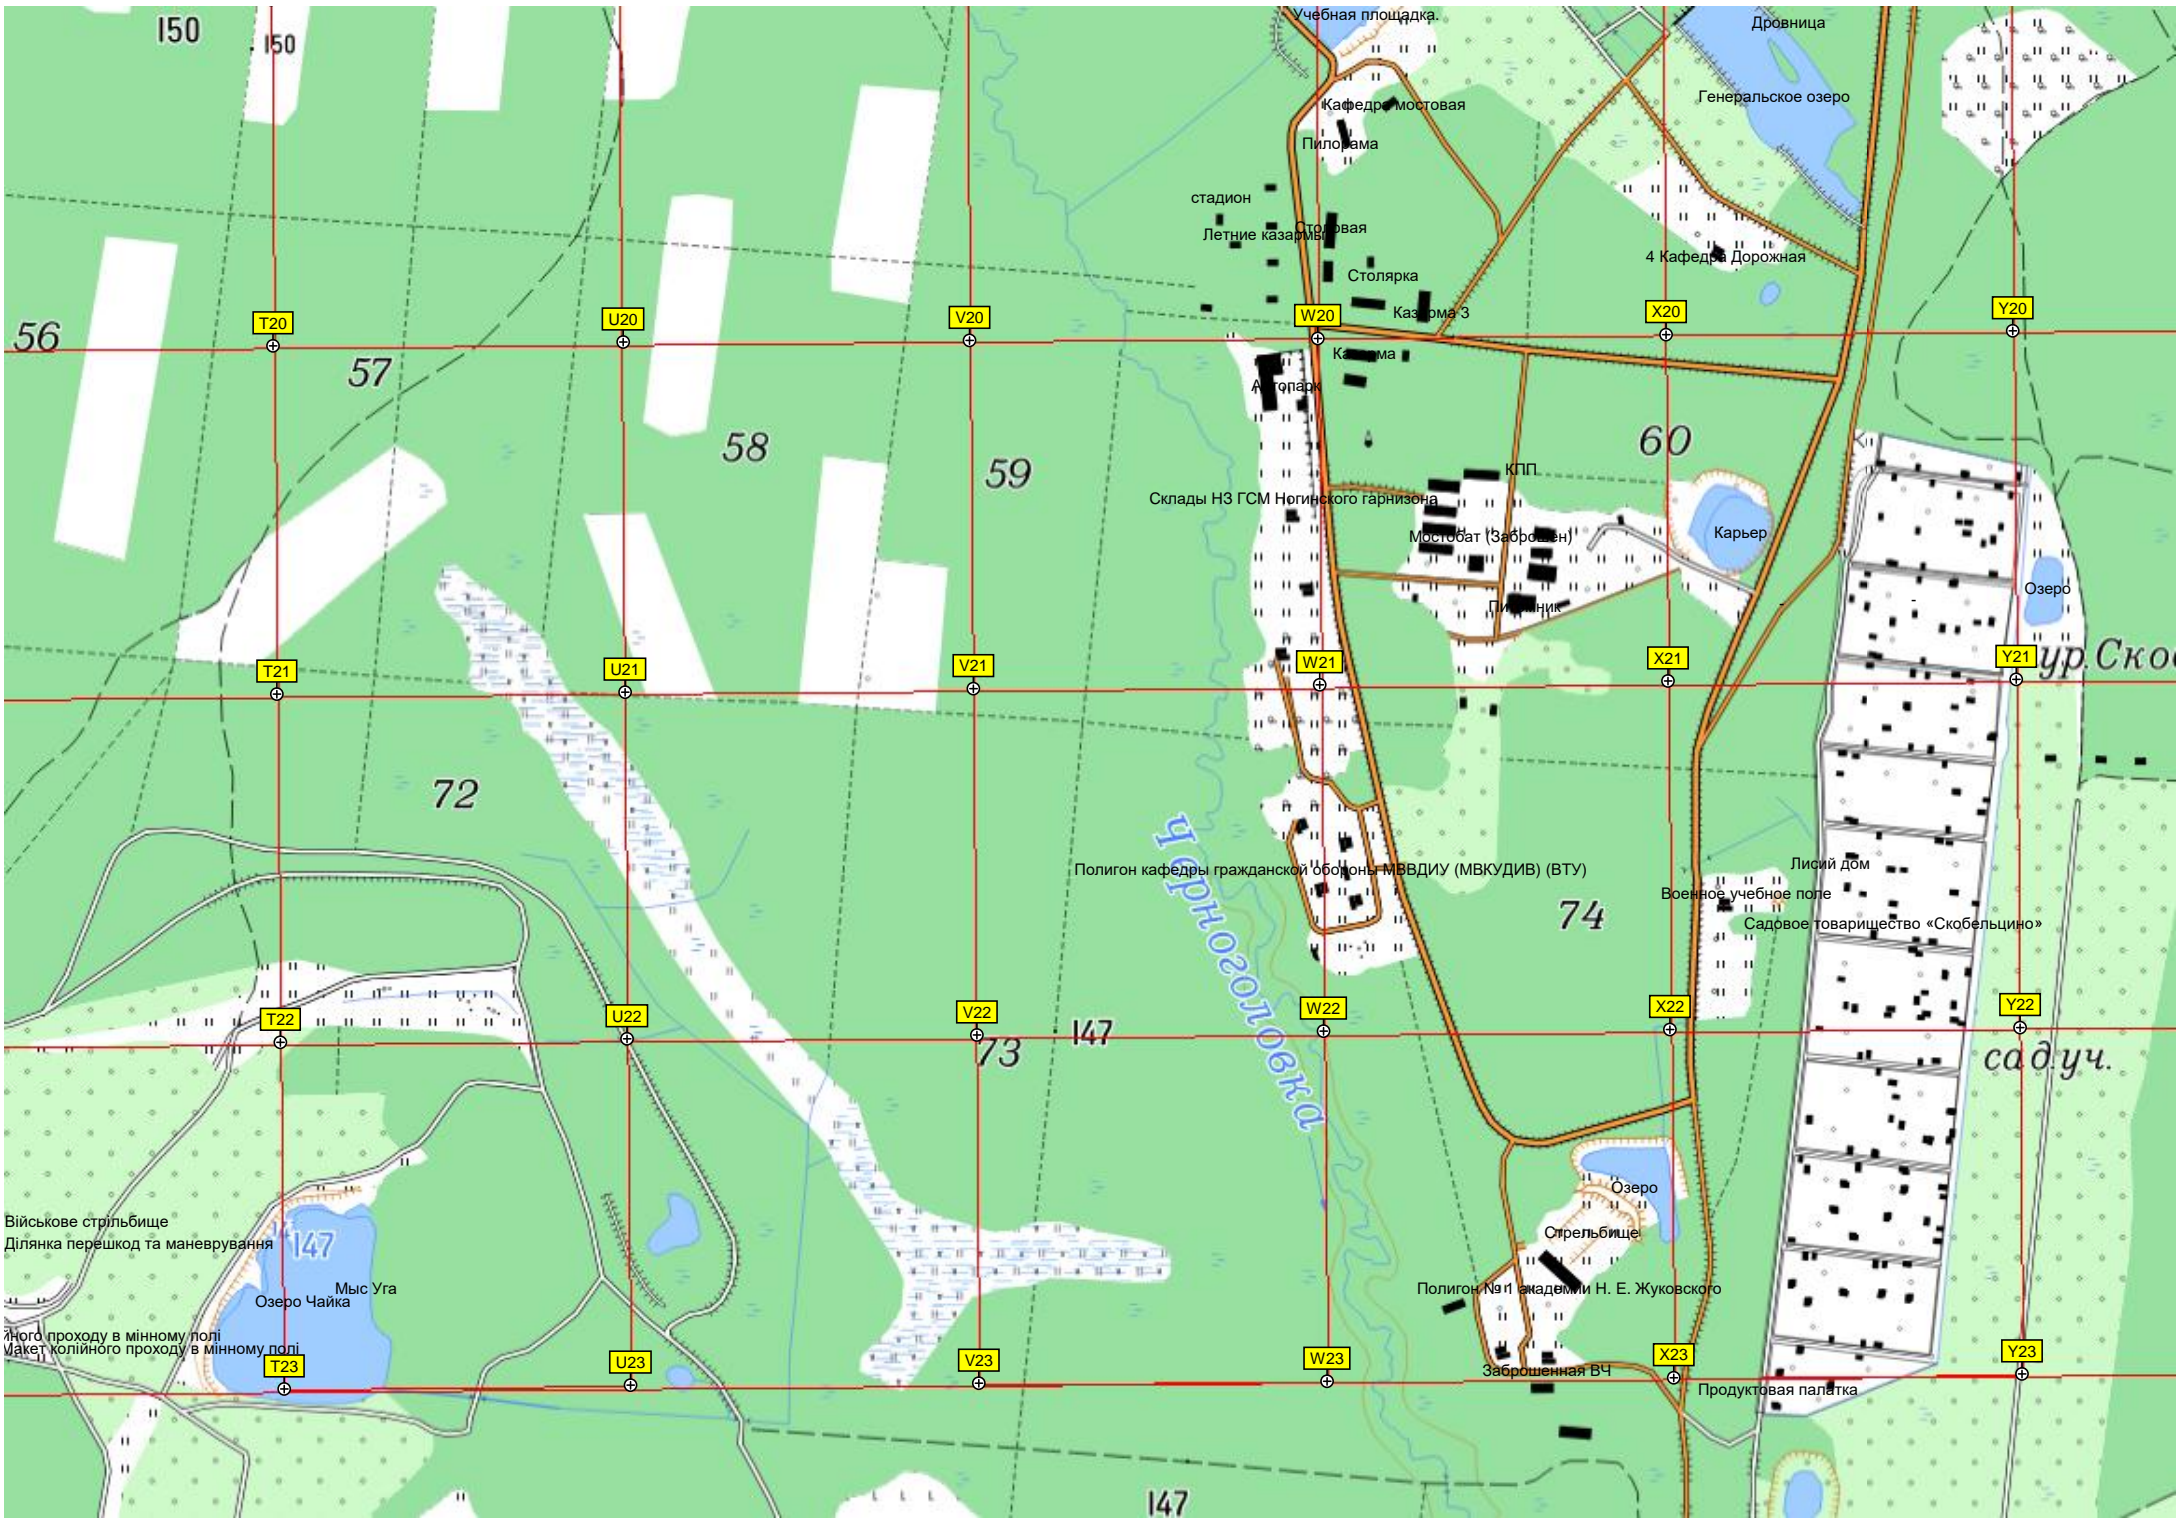

Y18

Y19

Військове стрільбище
Ділянка перешкод та маневрування

Місце проходів в міному полі
Макет колійного проходів в міному полі

Озеро Чайка
Мыс Уга

Полигон №1 академии Н. Е. Жуковского

Заброшенная ВЧ

Продуктовая палетка