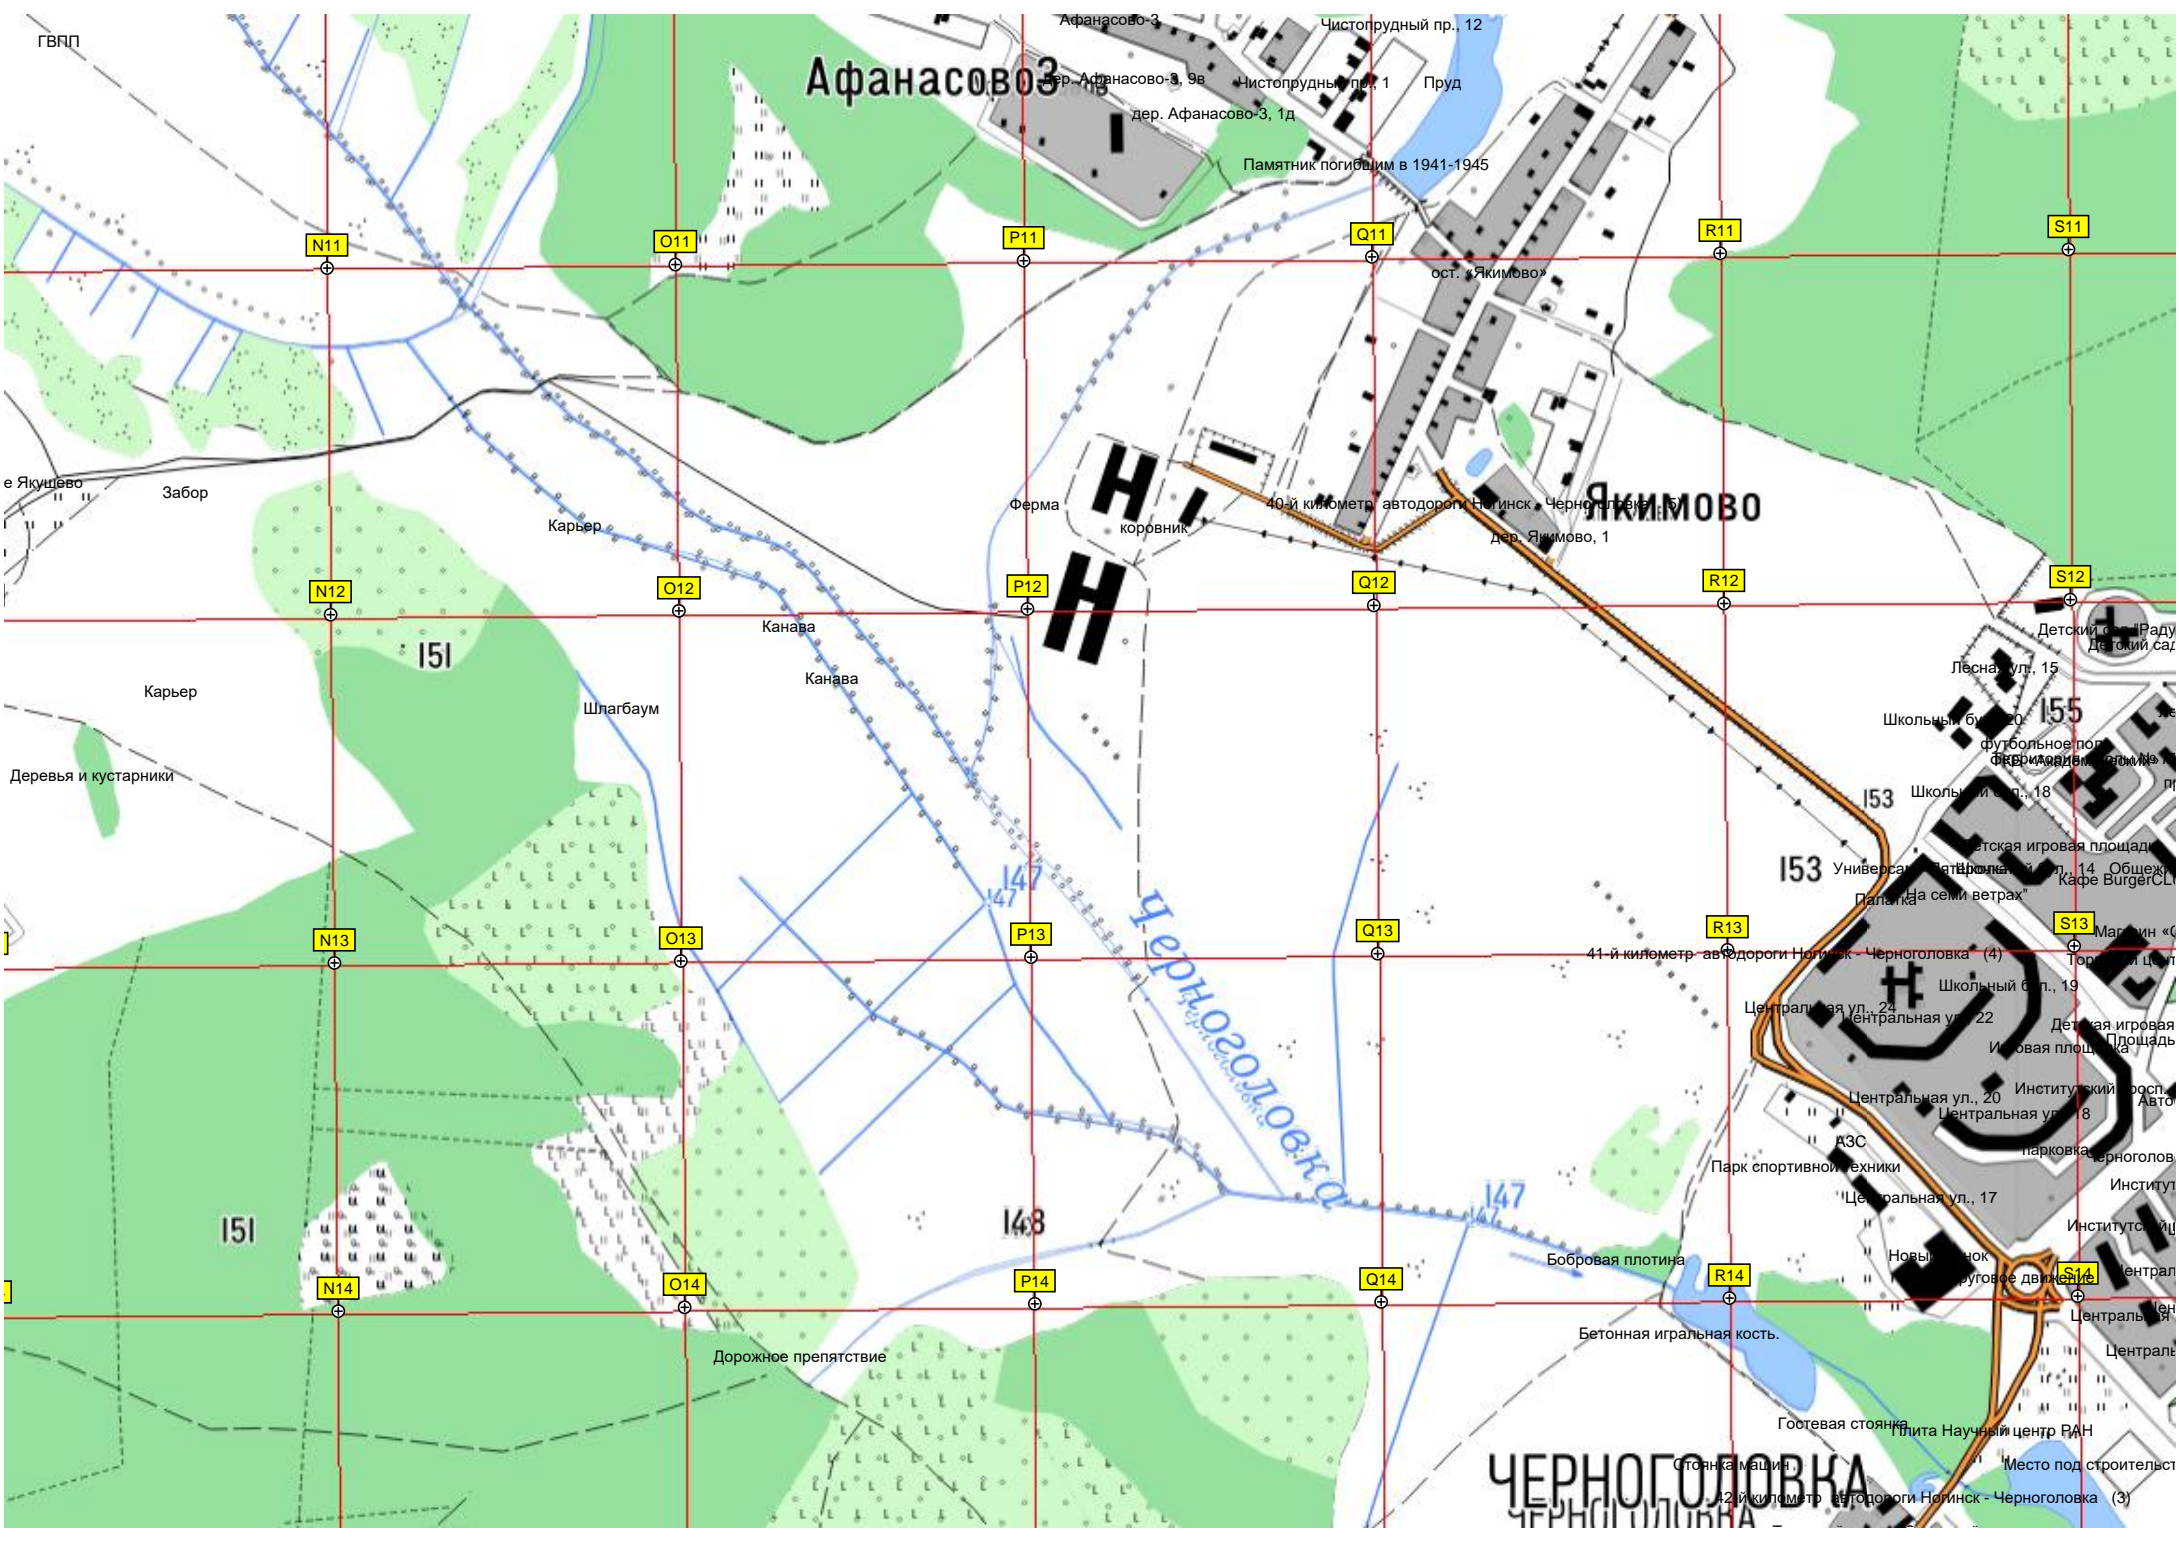

Электрическая подстанция ПС № 579 «Черноголовка» 110/10 кВ

СНТ «ЛЭП»

сад.уч.

Афанасово-3

ЯКИМОВО

Черноголовка

ЧЕРНОГОЛОВКА

Н