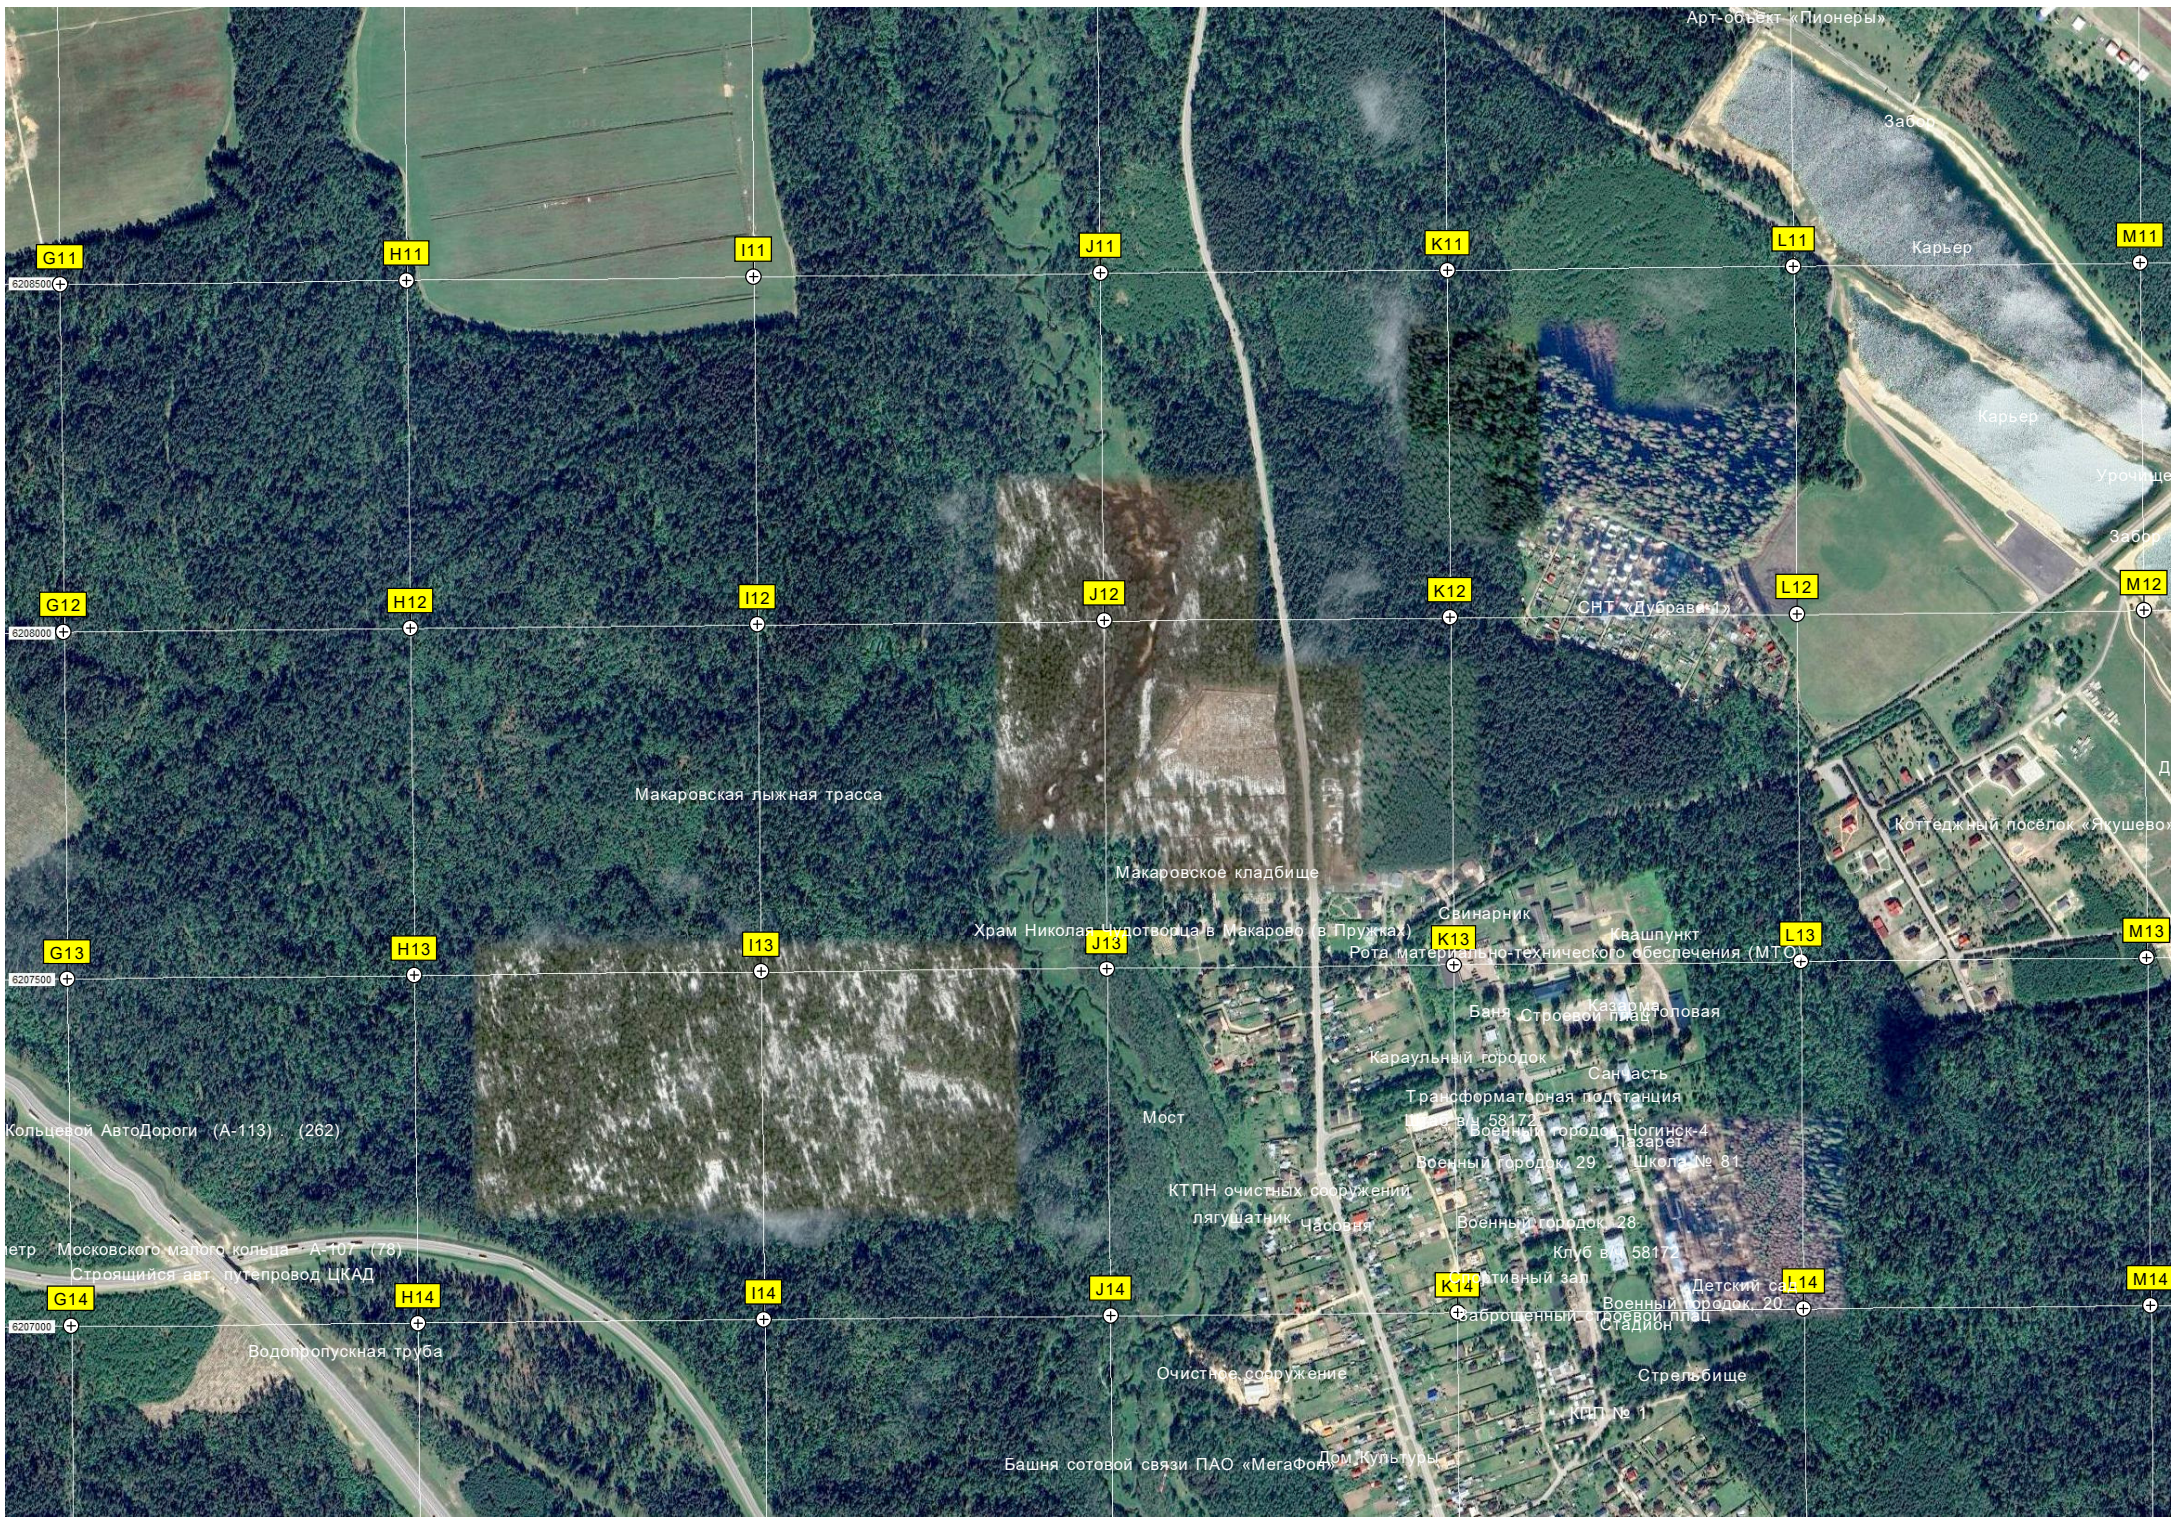

Арт-объект «Пионеры»

Забора

Карьер

Карьер

Урочище

Забора

Д

Коттеджный посёлок «Якушево»

Макаровская лыжная трасса

Макаровское кладбище

Храм Николая Чудотворца в Макарово (в Пружках)

Свинарник

Квашпункт

Рота материально-технического обеспечения (МТО)

Баня Строевой плав

Караульный городок

Сан. часть

Трансформаторная подстанция

д. в. 58172

Военный городок Ногинск-4

Военный городок 29

Школа № 81

Мост

КТПН очистных сооружений

лягушатник часовня

Военный городок 28

Клуб в. 58172

Активный зал

Детский сад

Военный городок 20

Саброшенный стадион

Очистное сооружение

Стрельбище

КФП № 1

Башня сотовой связи ПАО «МегаФон»

J11

K11

L11

M11

G11

H11

I11

G12

H12

I12

J12

K12

L12

M12

G13

H13

I13

J13

K13

L13

M13

G14

H14

I14

J14

K14

L14

M14

Кольцевой АвтоДороги (А-113) (262)

метр Московского малого кольца - А-107 (78)

Строящийся авт. путепровод ЦКАД

Водопрпускная труба