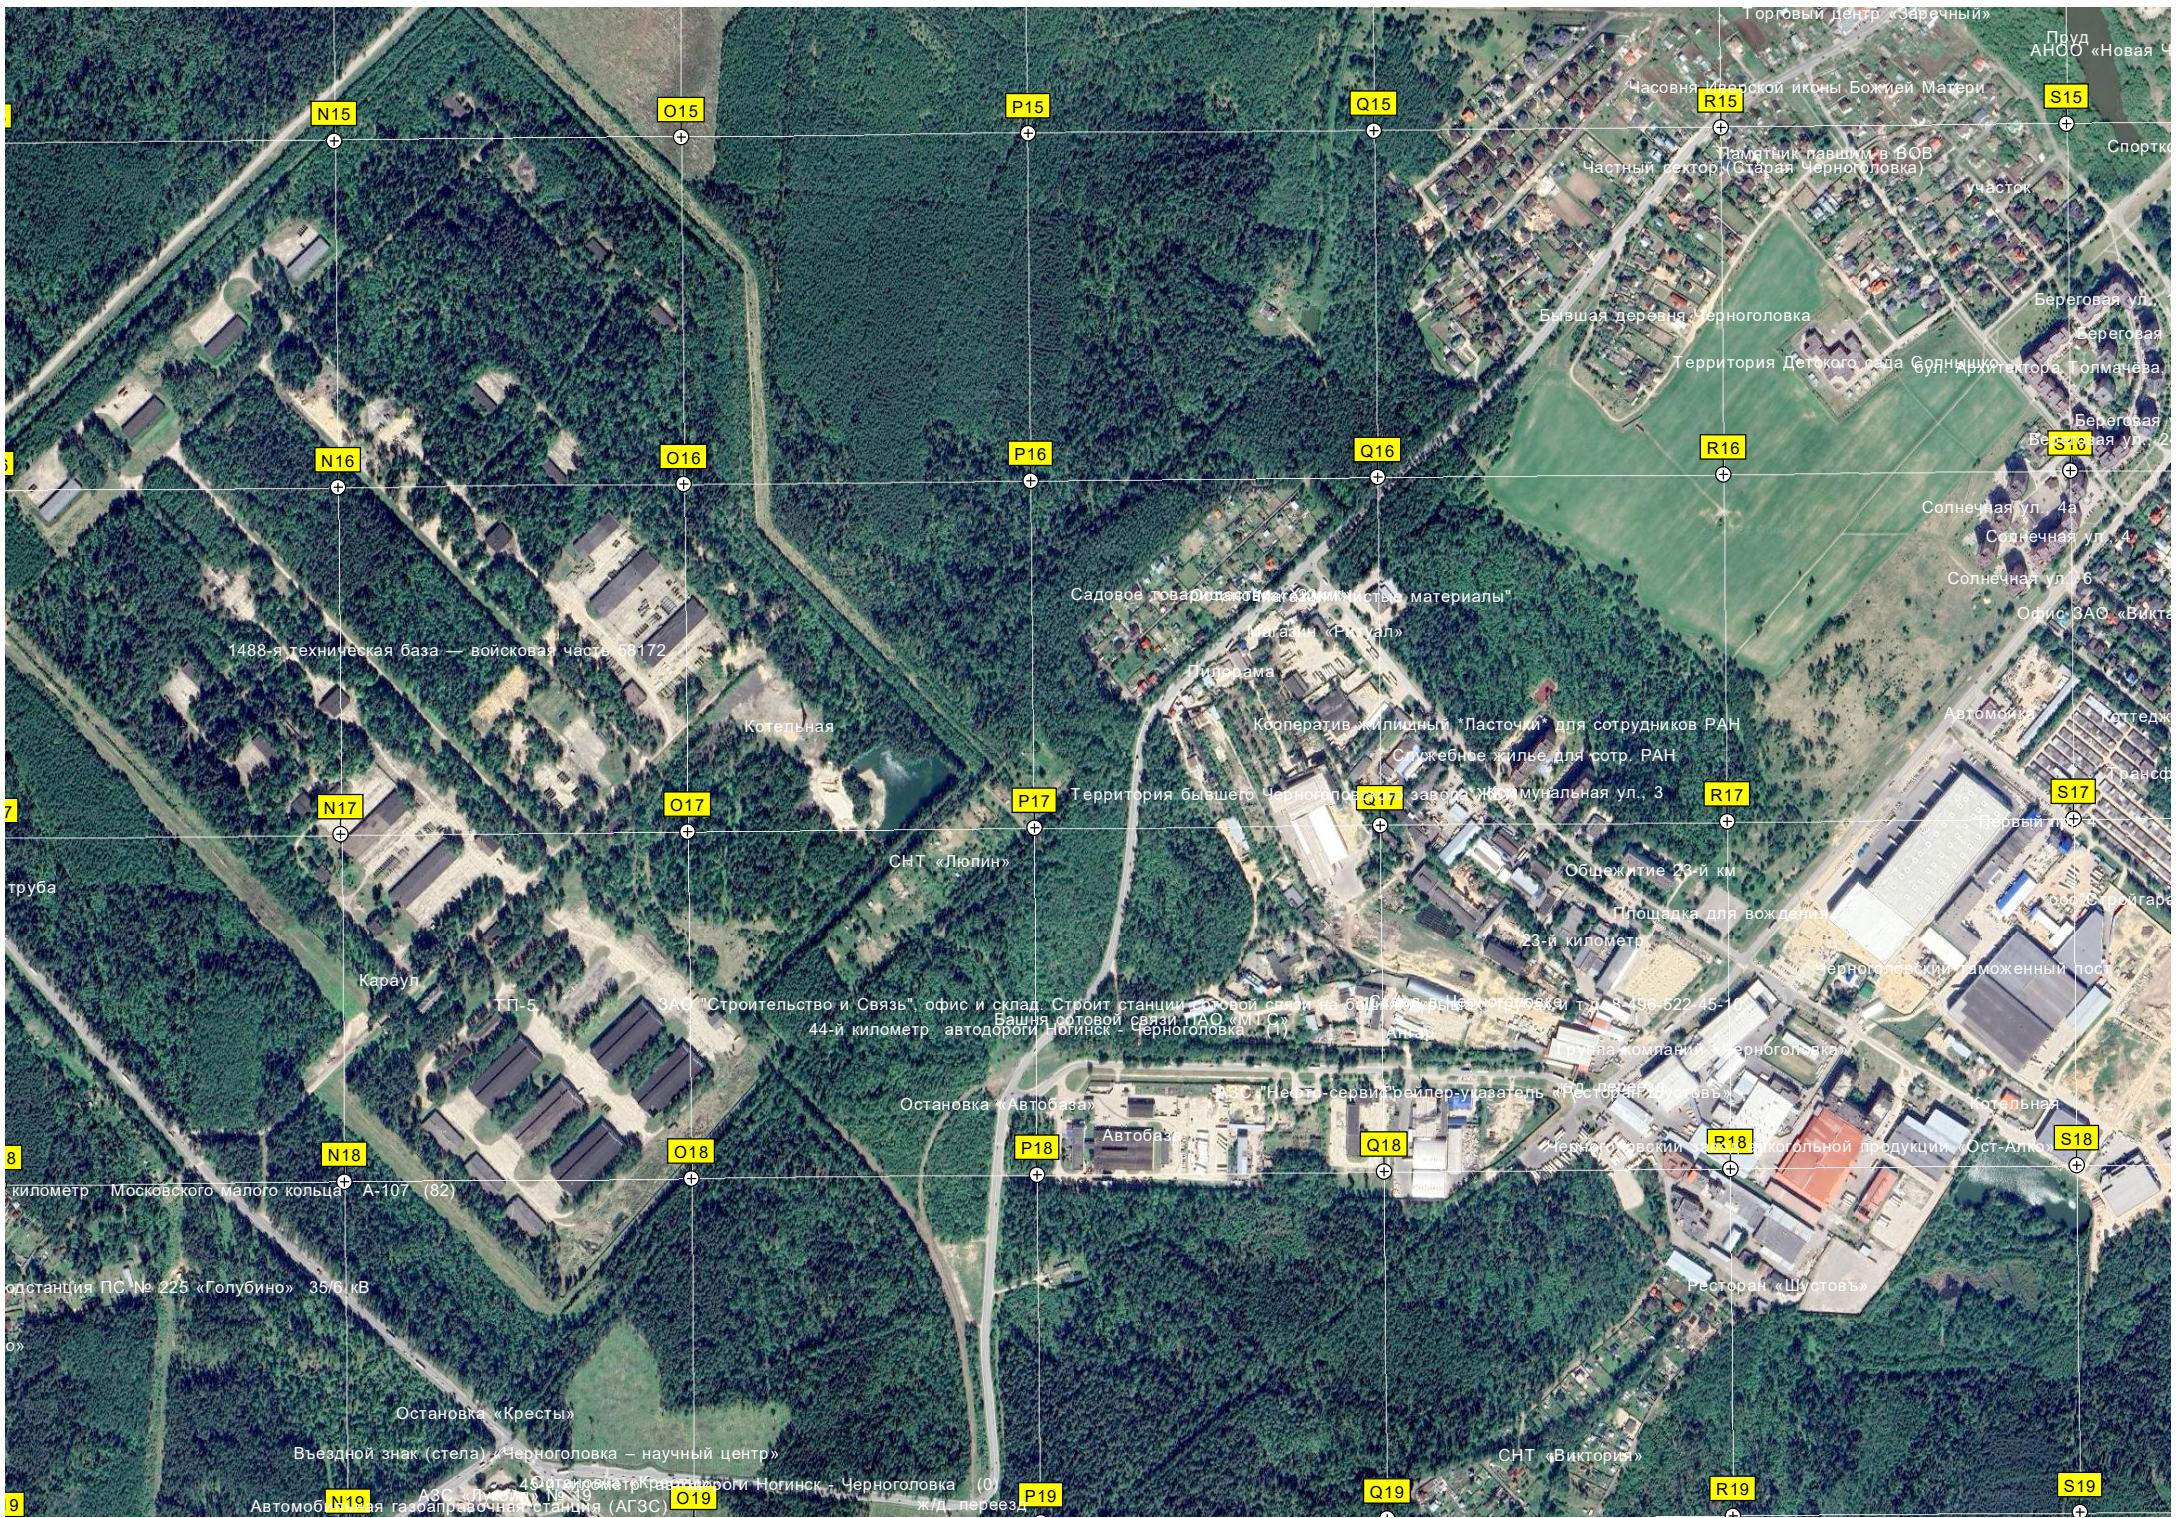

N15

O15

P15

Q15

R15

S15

N16

O16

P16

Q16

R16

S16

N17

O17

P17

Q17

R17

S17

N18

O18

P18

Q18

R18

S18

N19

O19

P19

Q19

R19

S19

1488-я техническая база — войсковая часть 58172

Котельная

СНТ «Люпин»

ЗАО «Строительство и Связь» офис и склад Строит станции городской связи на бывшем выезде с Воложской тр. №496-622-45-10
44-й километр автодороги поймак — Черногоровка

Остановка «Автобазы»

Автобазы

ЗАО «Нефт-сервис трейдер-указатель «Роснефть-Указывъ»

Остановка «Кресты»

Въездной знак (стела) «Черногоровка — научный центр»

Автомобильная газопроводная станция (АГЗС)

ж/д переезд

Торговый Центр «Заречный»
Пруд АНОО «Новая Ч

Часовня Иверской иконы Божией Матери

Пометник павшим в ВОВ
Частный сектор (Старая Черногоровка)

Бывшая деревня Черногоровка

Территория Детского сада бульварный сектор Толмачева

Солнечная ул. 4а

Солнечная ул. 4

Солнечная ул. 6

Офис ЗАО «Виктор

Автомобильный коттедж

Транспорт

Площадка для вождения

23-й километр

Черногоровский замощенный пост

Улица компании «Черногоровская»

Черногоровский завод алкогольной продукции «Ост-Алка»

Ресторан «Шустовъ»

СНТ «Виктория»