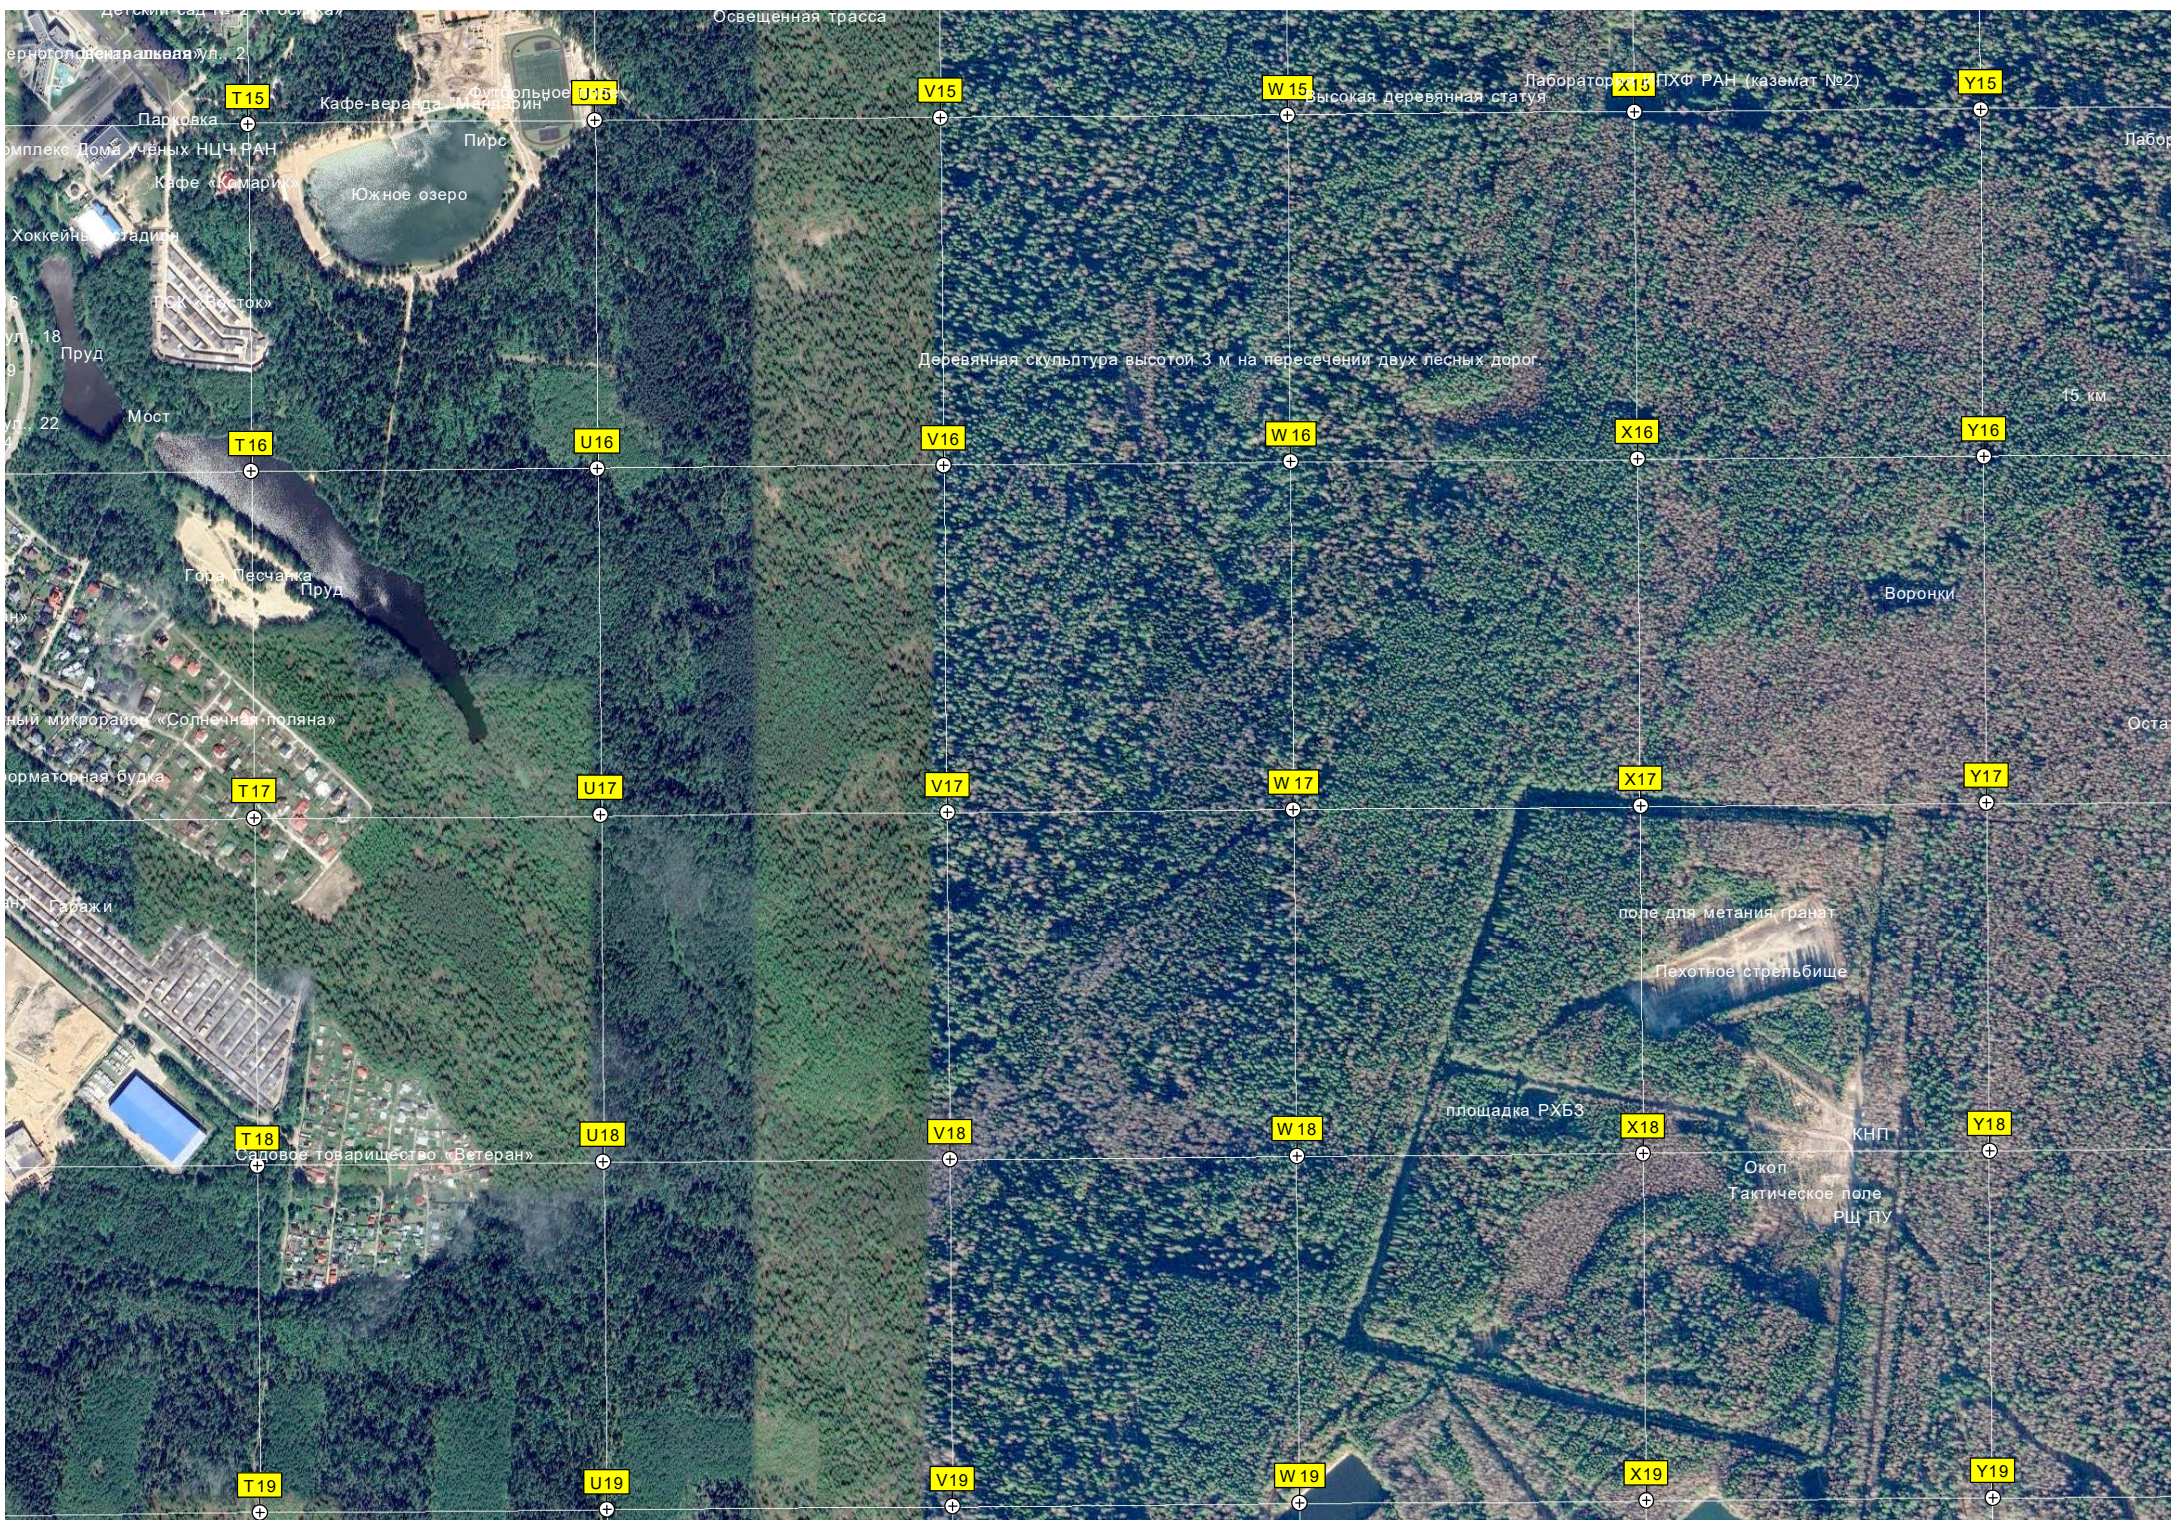

T15

U15

V15

W15

X15

Y15

T16

U16

V16

W16

X16

Y16

T17

U17

V17

W17

X17

Y17

T18

U18

V18

W18

X18

Y18

T19

U19

V19

W19

X19

Y19

Освещенная трасса

Лаборатория ПХФ РАН (каземат №2)

Деревянная скульптура высотой 3 м на пересечении двух лесных дорог

15 км

Воронки

Оста

поле для метания гранат

Пехотное стрельбище

площадка РХБЗ

Окоп

Тактическое поле

РЦ ПУ

КНП

Детский сад № 2 (К. Осипова)

Парковка

Кафе «Комарик»

Хоккейная арена

ПСК «Восток»

ул. 18

ул. 22

Мост

Гора Песчанка

Солнечная поляна

орматорная будка

Гаражи

Садовое товарищество «Ветеран»

Южное озеро

Футбольное поле

Пирс

Кафе-веранда

Пруд

Пруд

Пруд

Пруд

Пруд

Пруд

Пруд