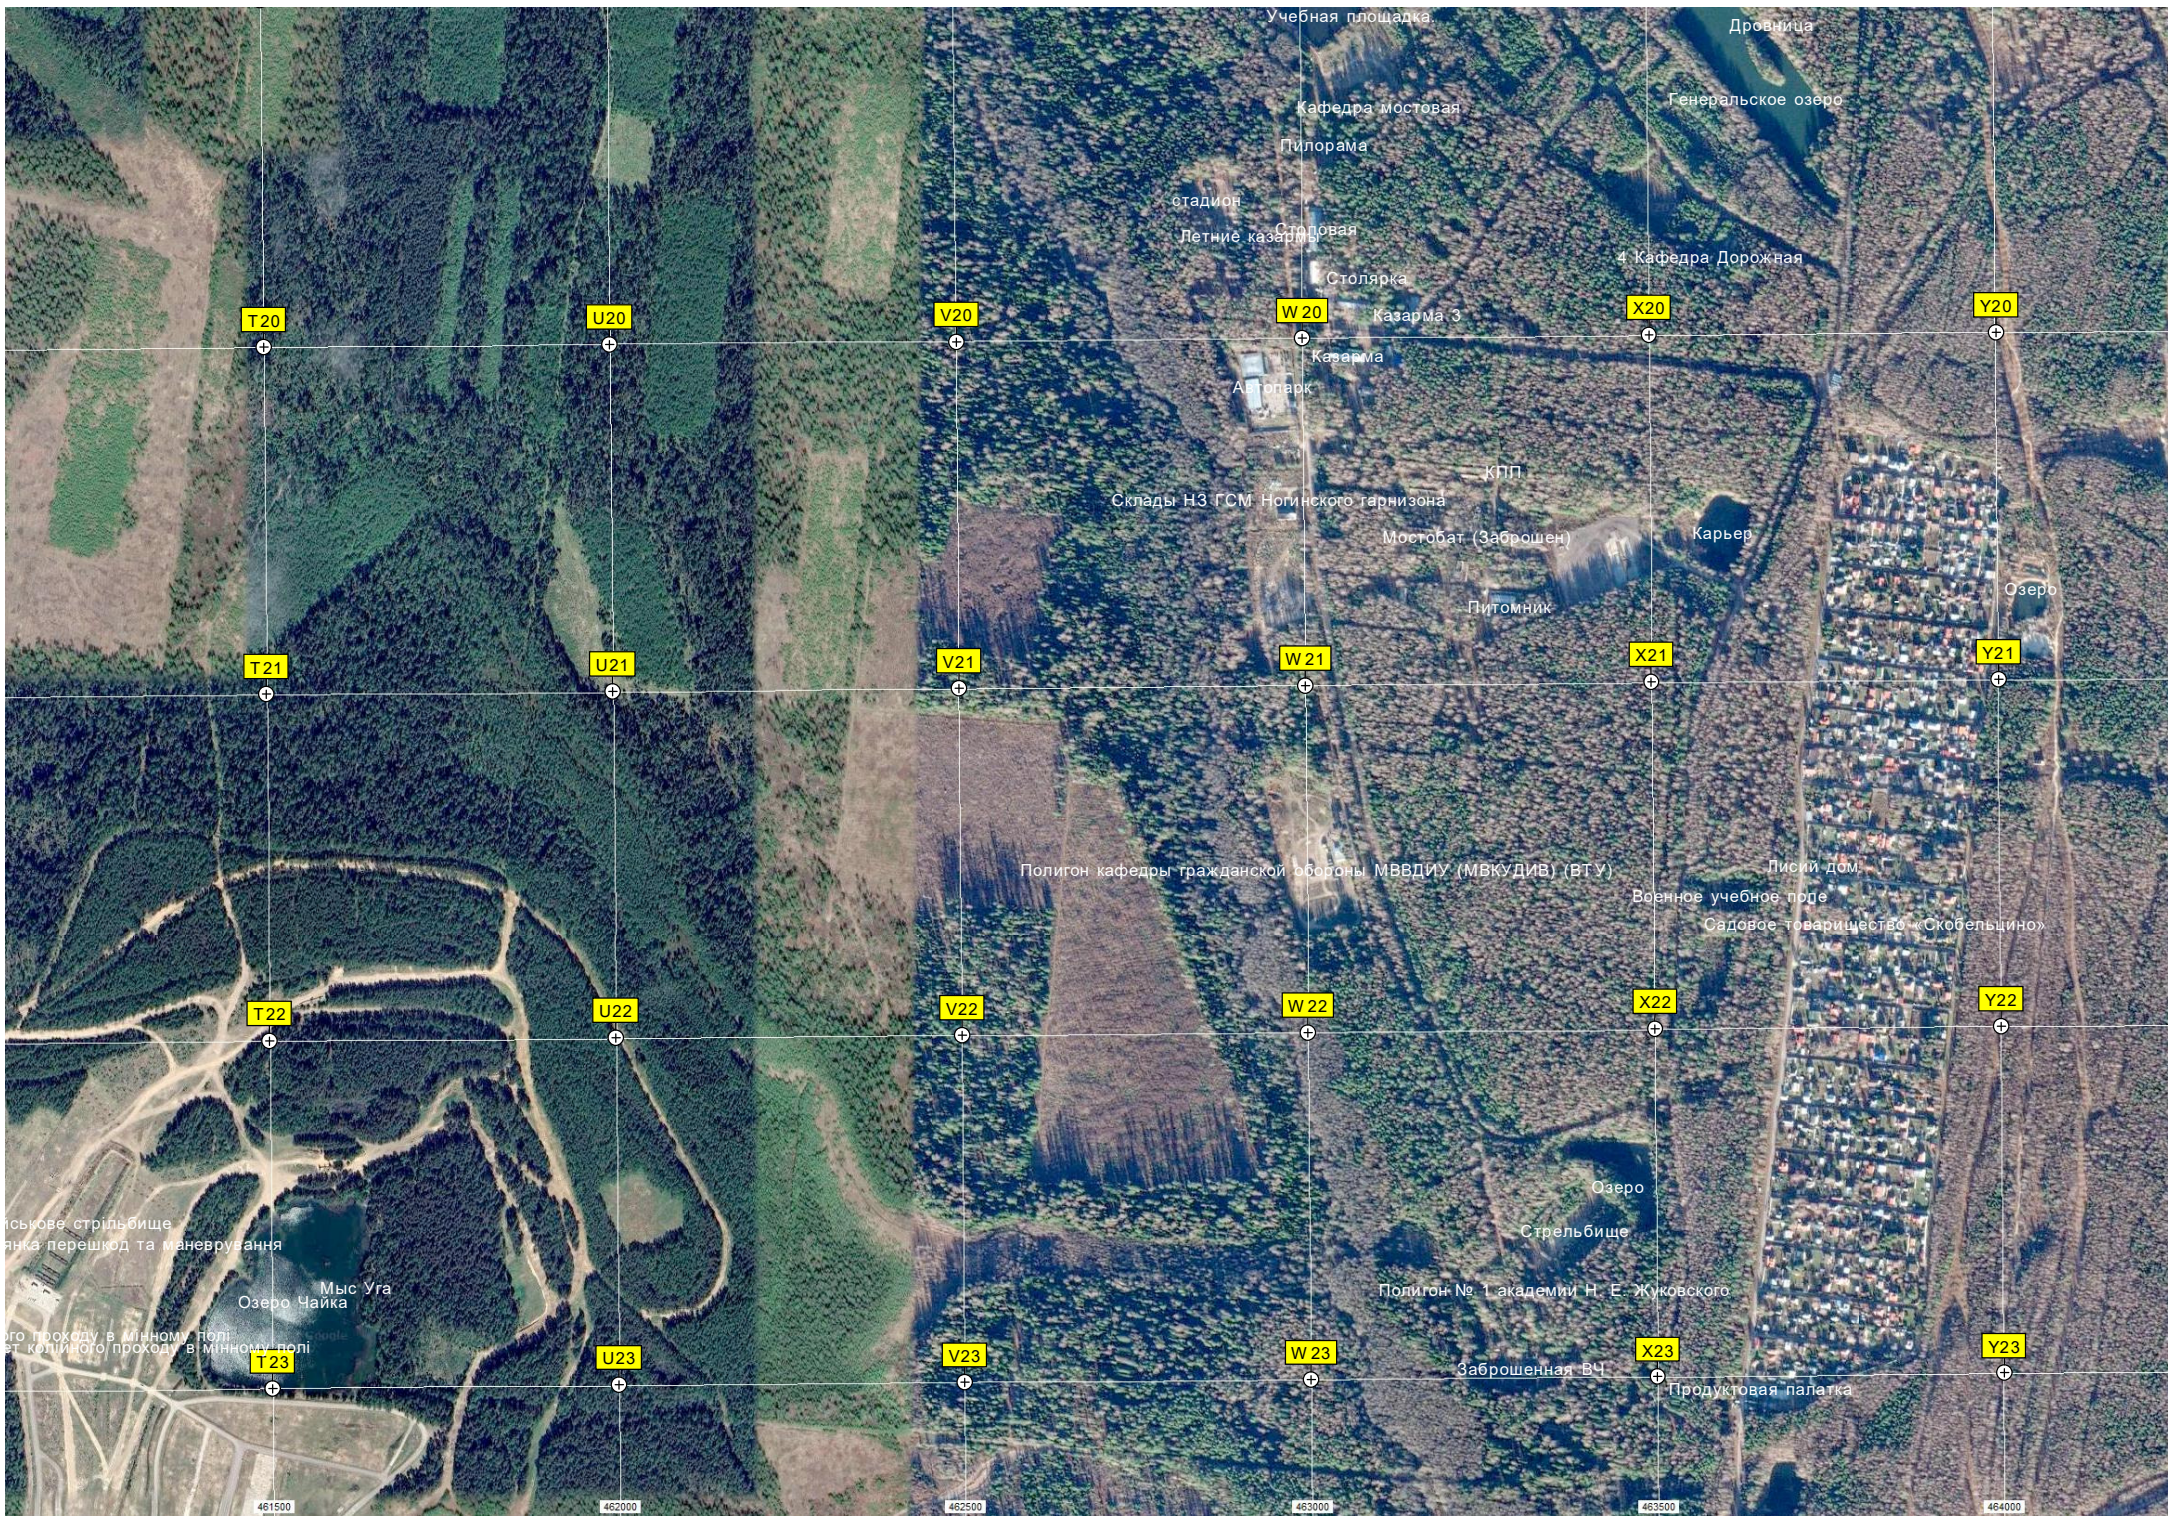

Конная площадка
83-й километр Московского малого Роды (А-107) (253)
Зеленый тоннель

N20 O20 P20 Q20 R20 S20

N21 O21 P21 Q21 R21 S21

N22 O22 P22 Q22 R22 S22

N23 O23 P23 Q23 R23 S23

58000 458500 459000 459500 460000 460500 461000

Учебная площадка.

Дровница

Кафедра мостовая

Генеральское озеро

Пилорама

стадион

Летние казармы

Столярка