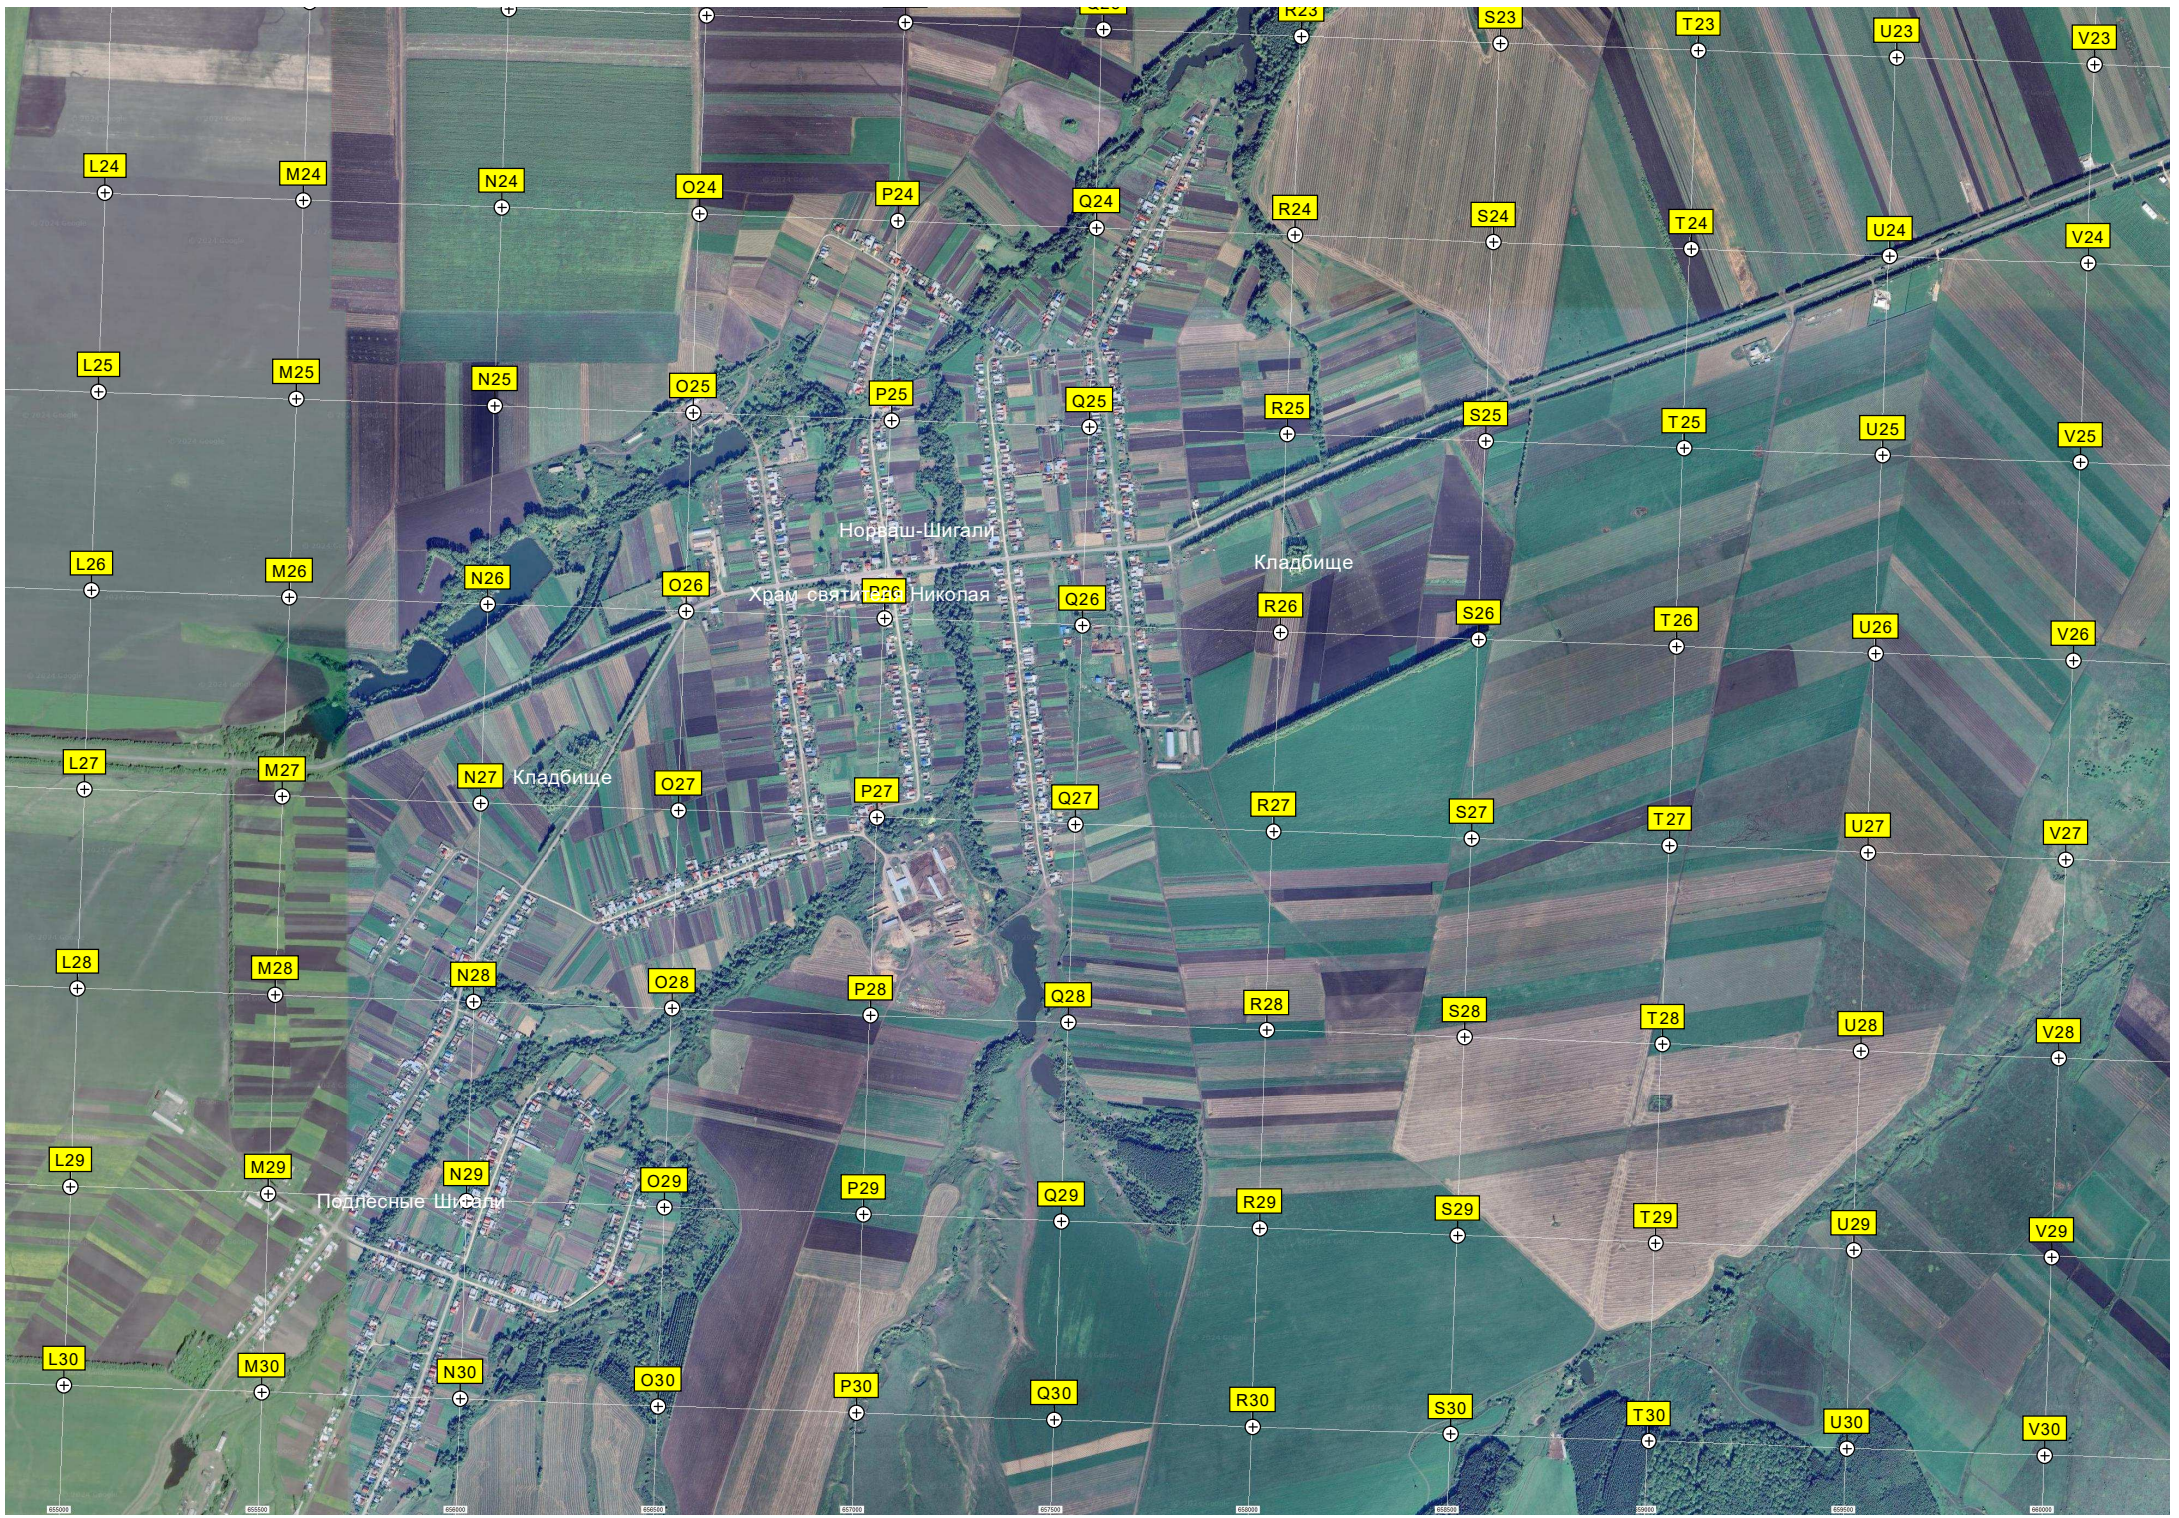

Кладбище

Кладбище

Иверский Богородицкий женский монастырь
Храм Пантелеимона Целителя

Шурут-Нурсово

Старое кладбище

Автомобильный мост через реку Сирмадыр

Церковь Рождества Христова
Шерауты

Водонапорная башня

Старое кладбище

Кладбище

Ендоба

тарна шурри

Водонапорная башня

Старое кладбище

Мечеть имени Нурлыжихан

Полевые Бикшики

Кладбище

Кладбище

Кладбище

Кладбище

Норваш-Шигали
Храм святого Николая

Кладбище

Кладбище

Подлесные Шигали