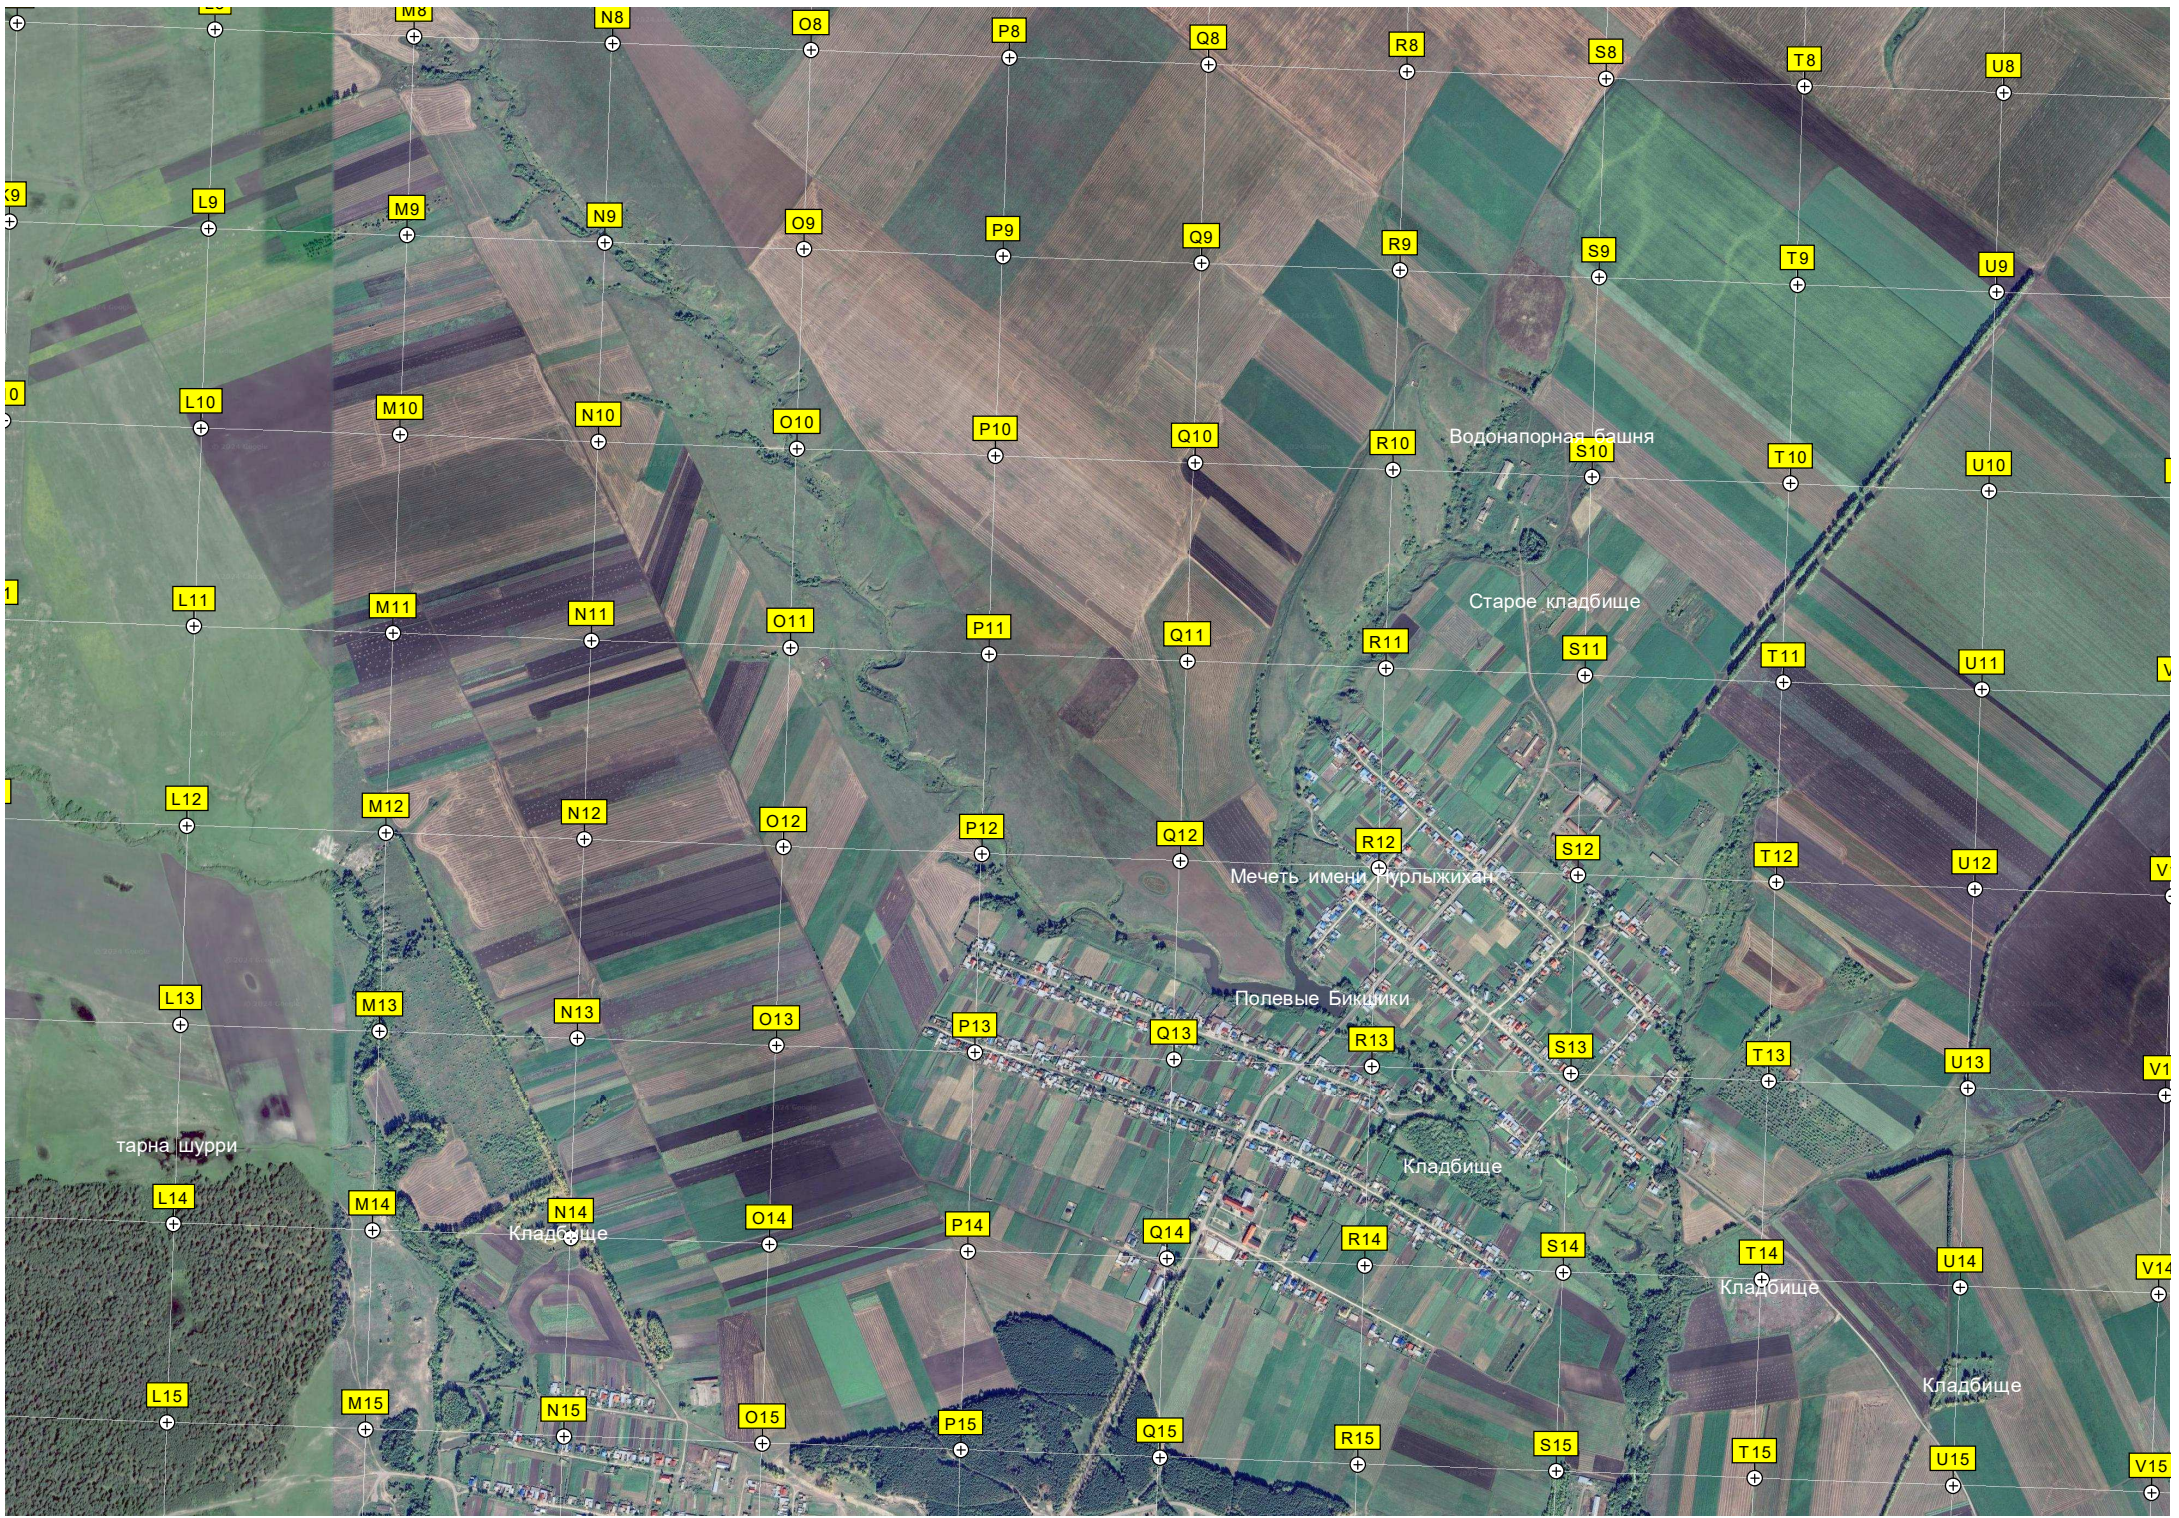

Кладбище

Кладбище

Иверский Богородицкий женский монастырь
Храм Пантелеимона Целителя

Шурут-Нурсово

Старое кладбище

Автомобильный мост через реку Сирмадыр

Церковь Рождества Христова
Шерауты

Водонапорная башня

Старое кладбище

Кладбище

Ендоба

тарна шурри

Водонапорная башня

Старое кладбище

Мечеть имени Нурлыжихан

Полевые Бикшики