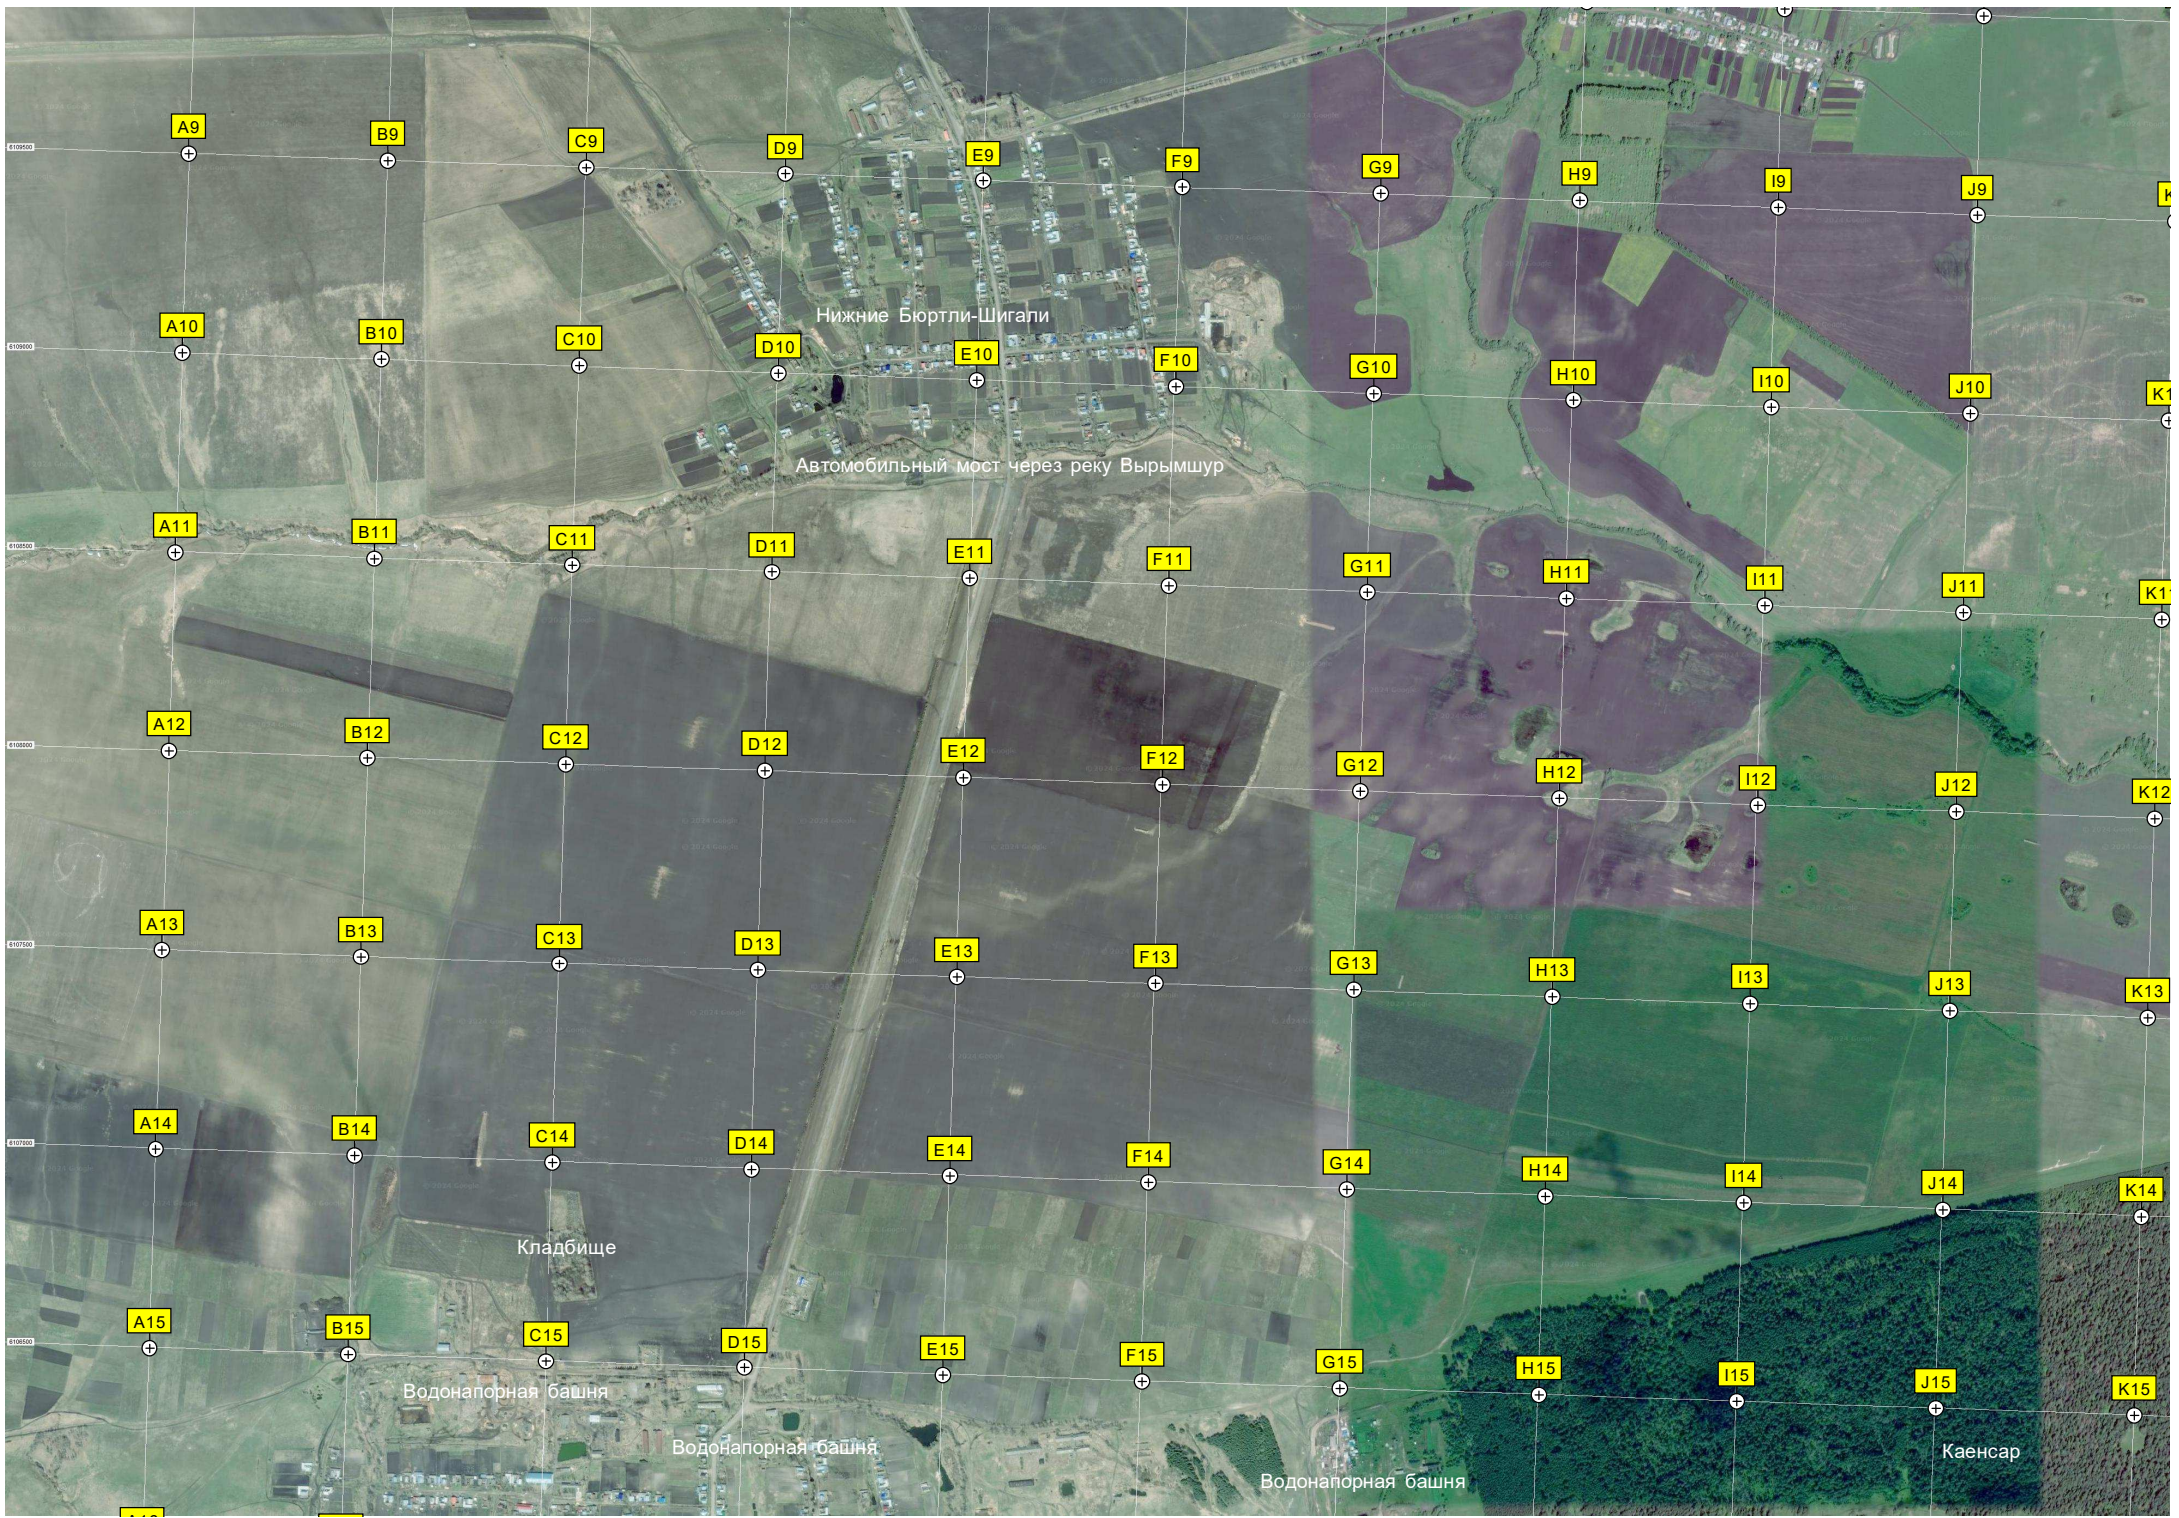

Кладбище

Кладбище

Иверский Богородицкий женский монастырь
Храм Пантелеимона Целителя

Шурут-Нурсово

Старое кладбище

Автомобильный мост через реку Сирмадыр

Церковь Рождества Христова
Шерауты

Водонапорная башня

Старое кладбище

Кладбище

Ендоба

тарна шурри

Водонапорная башня

Старое кладбище

Мечеть имени Нурлыжихан

Полевые Бикшики