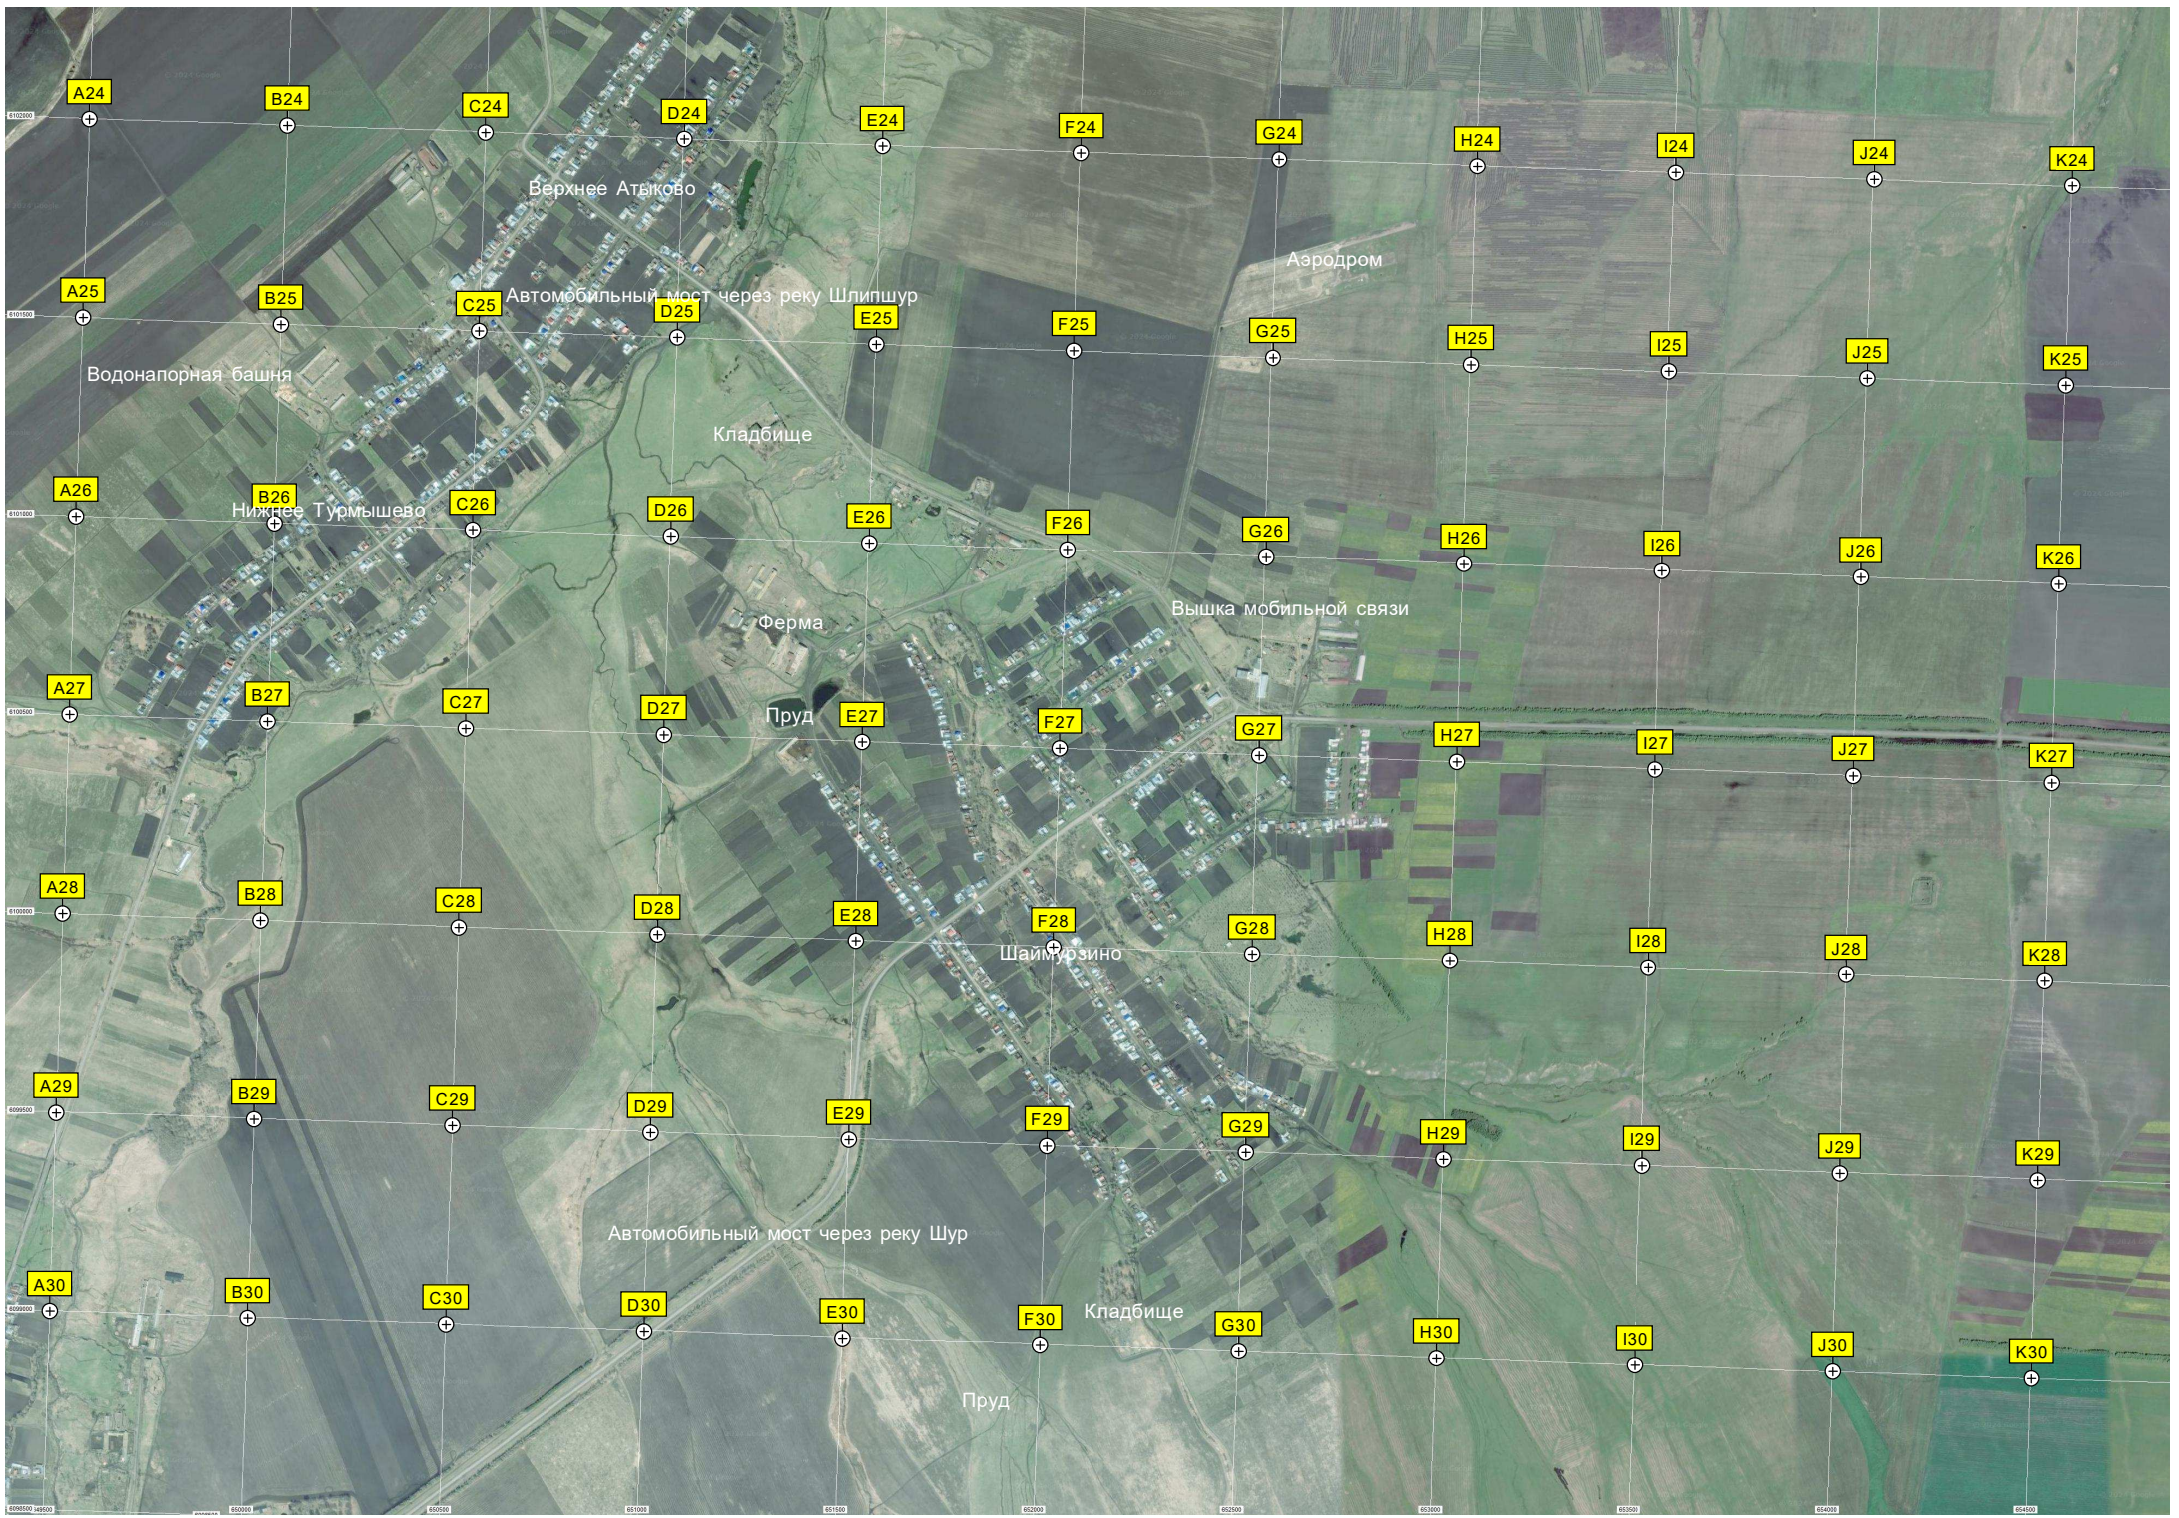

Старое кладбище

Кладбище

Ендоба

тарна шурри

Водонапорная башня

Старое кладбище

Мечеть имени Нурлыжихан

Полевые Бикшики

Кладбище

Кладбище

Кладбище

Кладбище

Норваш-Шигали
Храм святого Николая

Кладбище

Кладбище

Подлесные Шигали