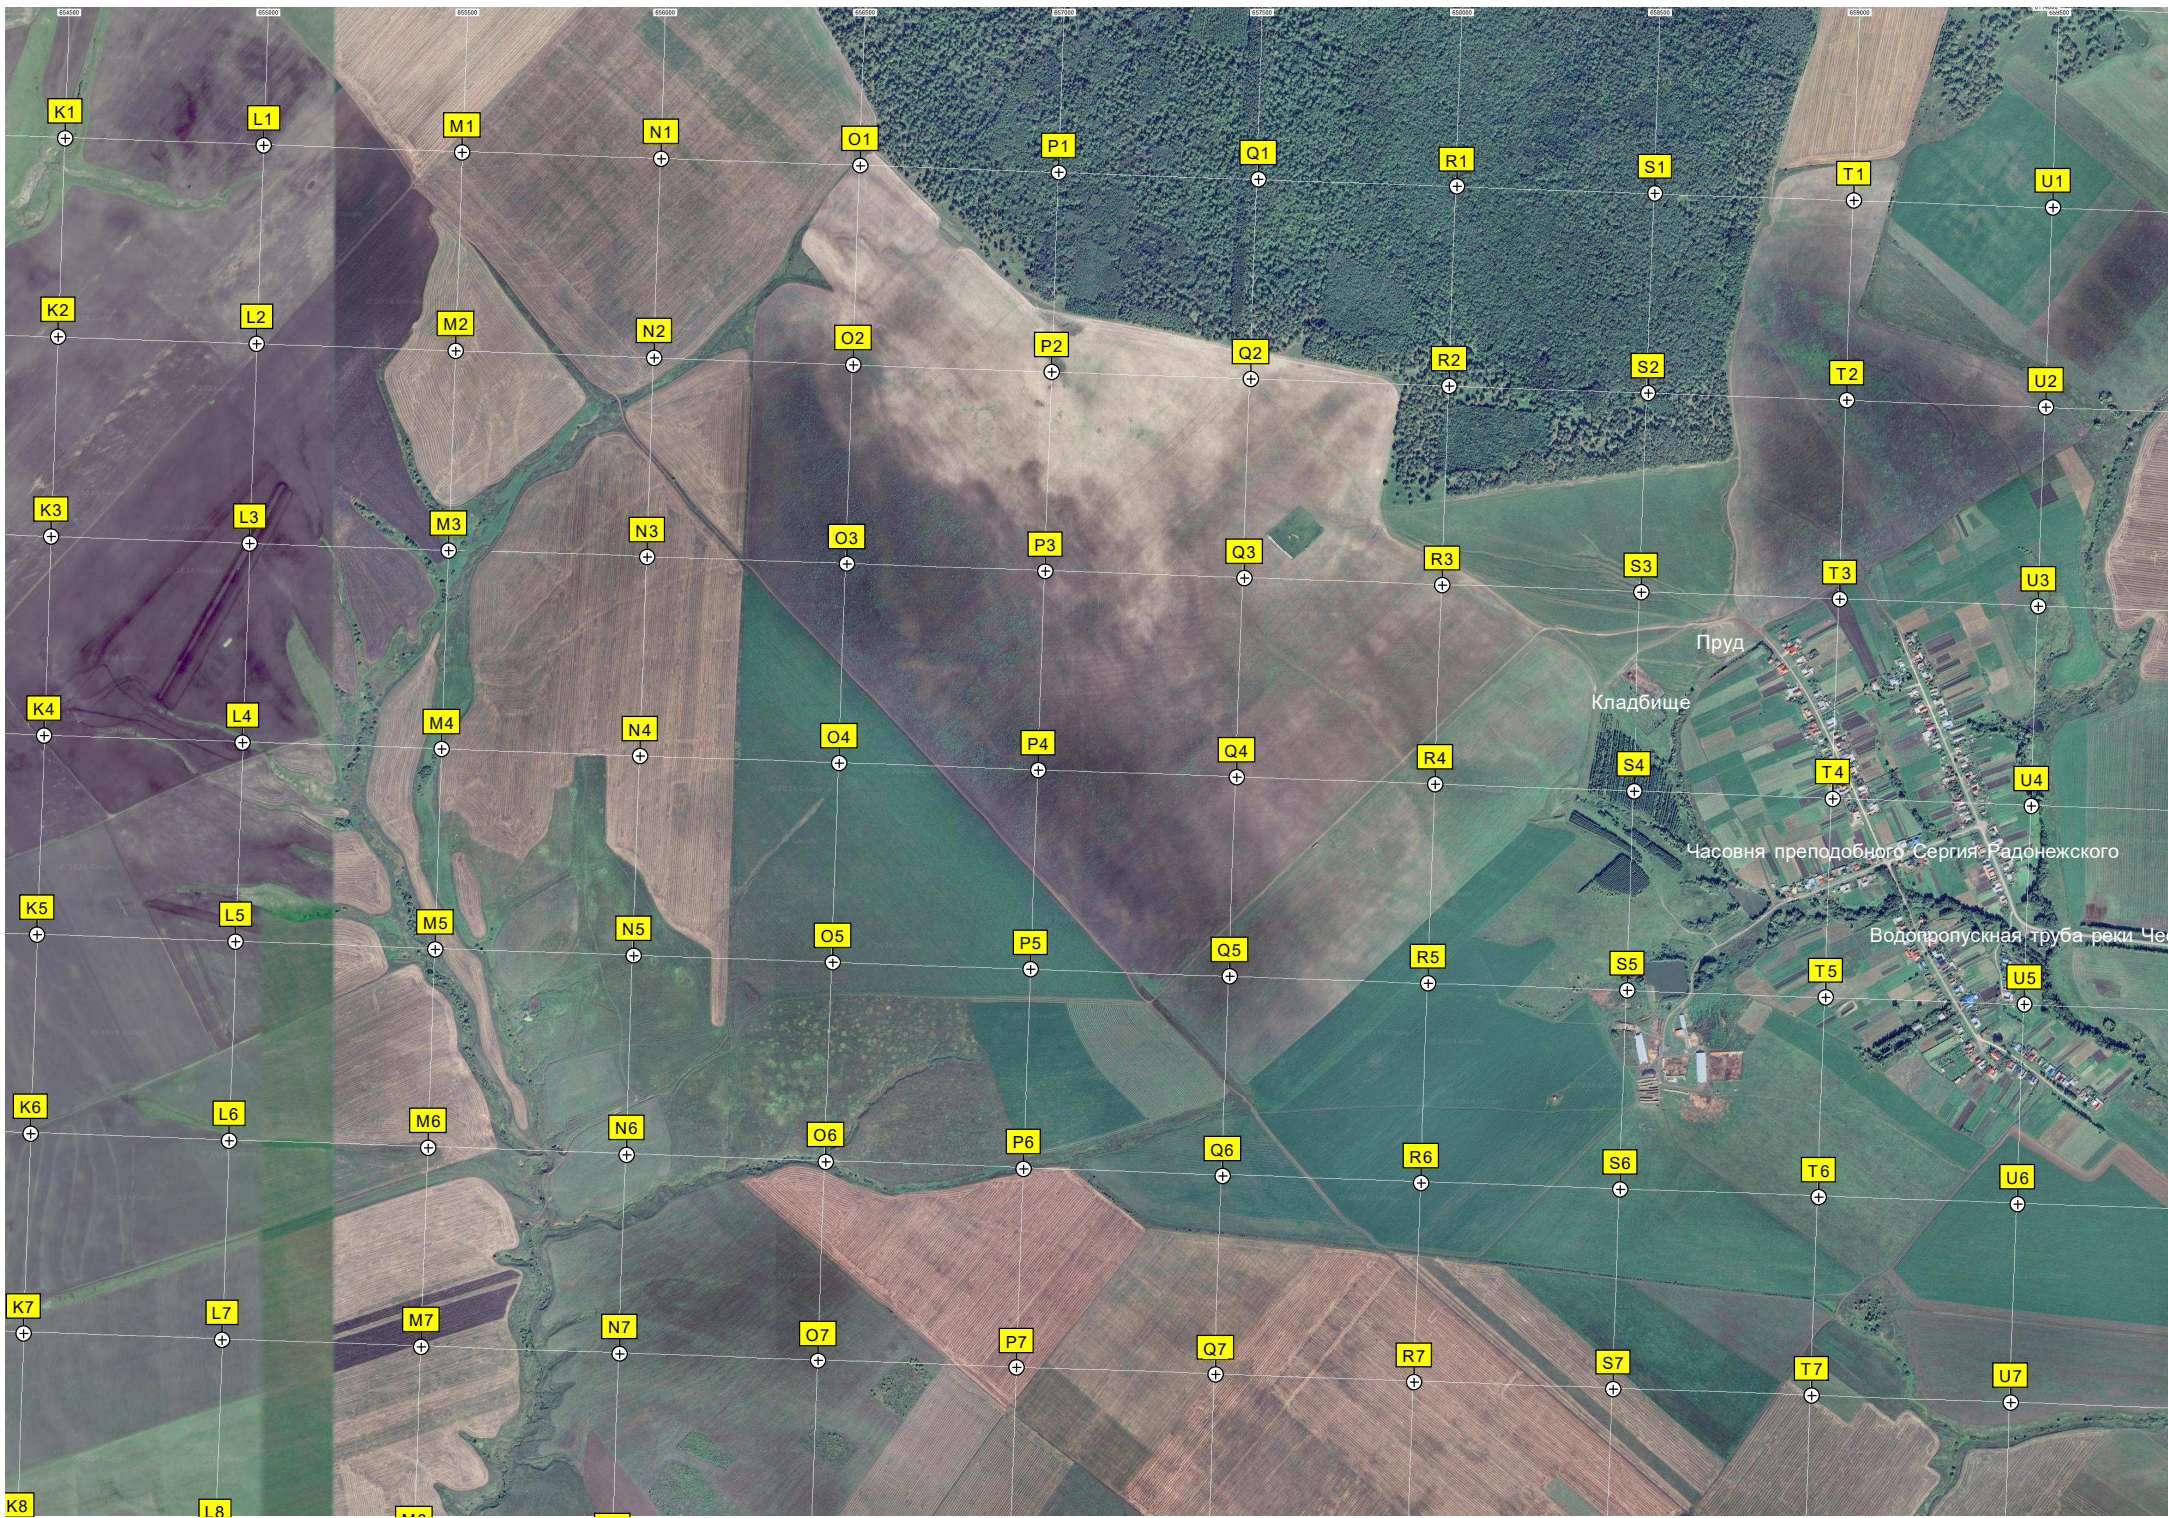

Кладбище

Кладбище

Иверский Богородицкий женский монастырь
Храм Пантелеимона Целителя

Шурут-Нурсово

Старое кладбище

Автомобильный мост через реку Сирмадыр

Церковь Рождества Христова
Шерауты

Водонапорная башня

Старое кладбище

Кладбище

Ендоба

тарна шурри

Водонапорная башня

Старое кладбище

Мечеть имени Нурлыжихан

Полевые Бикшики