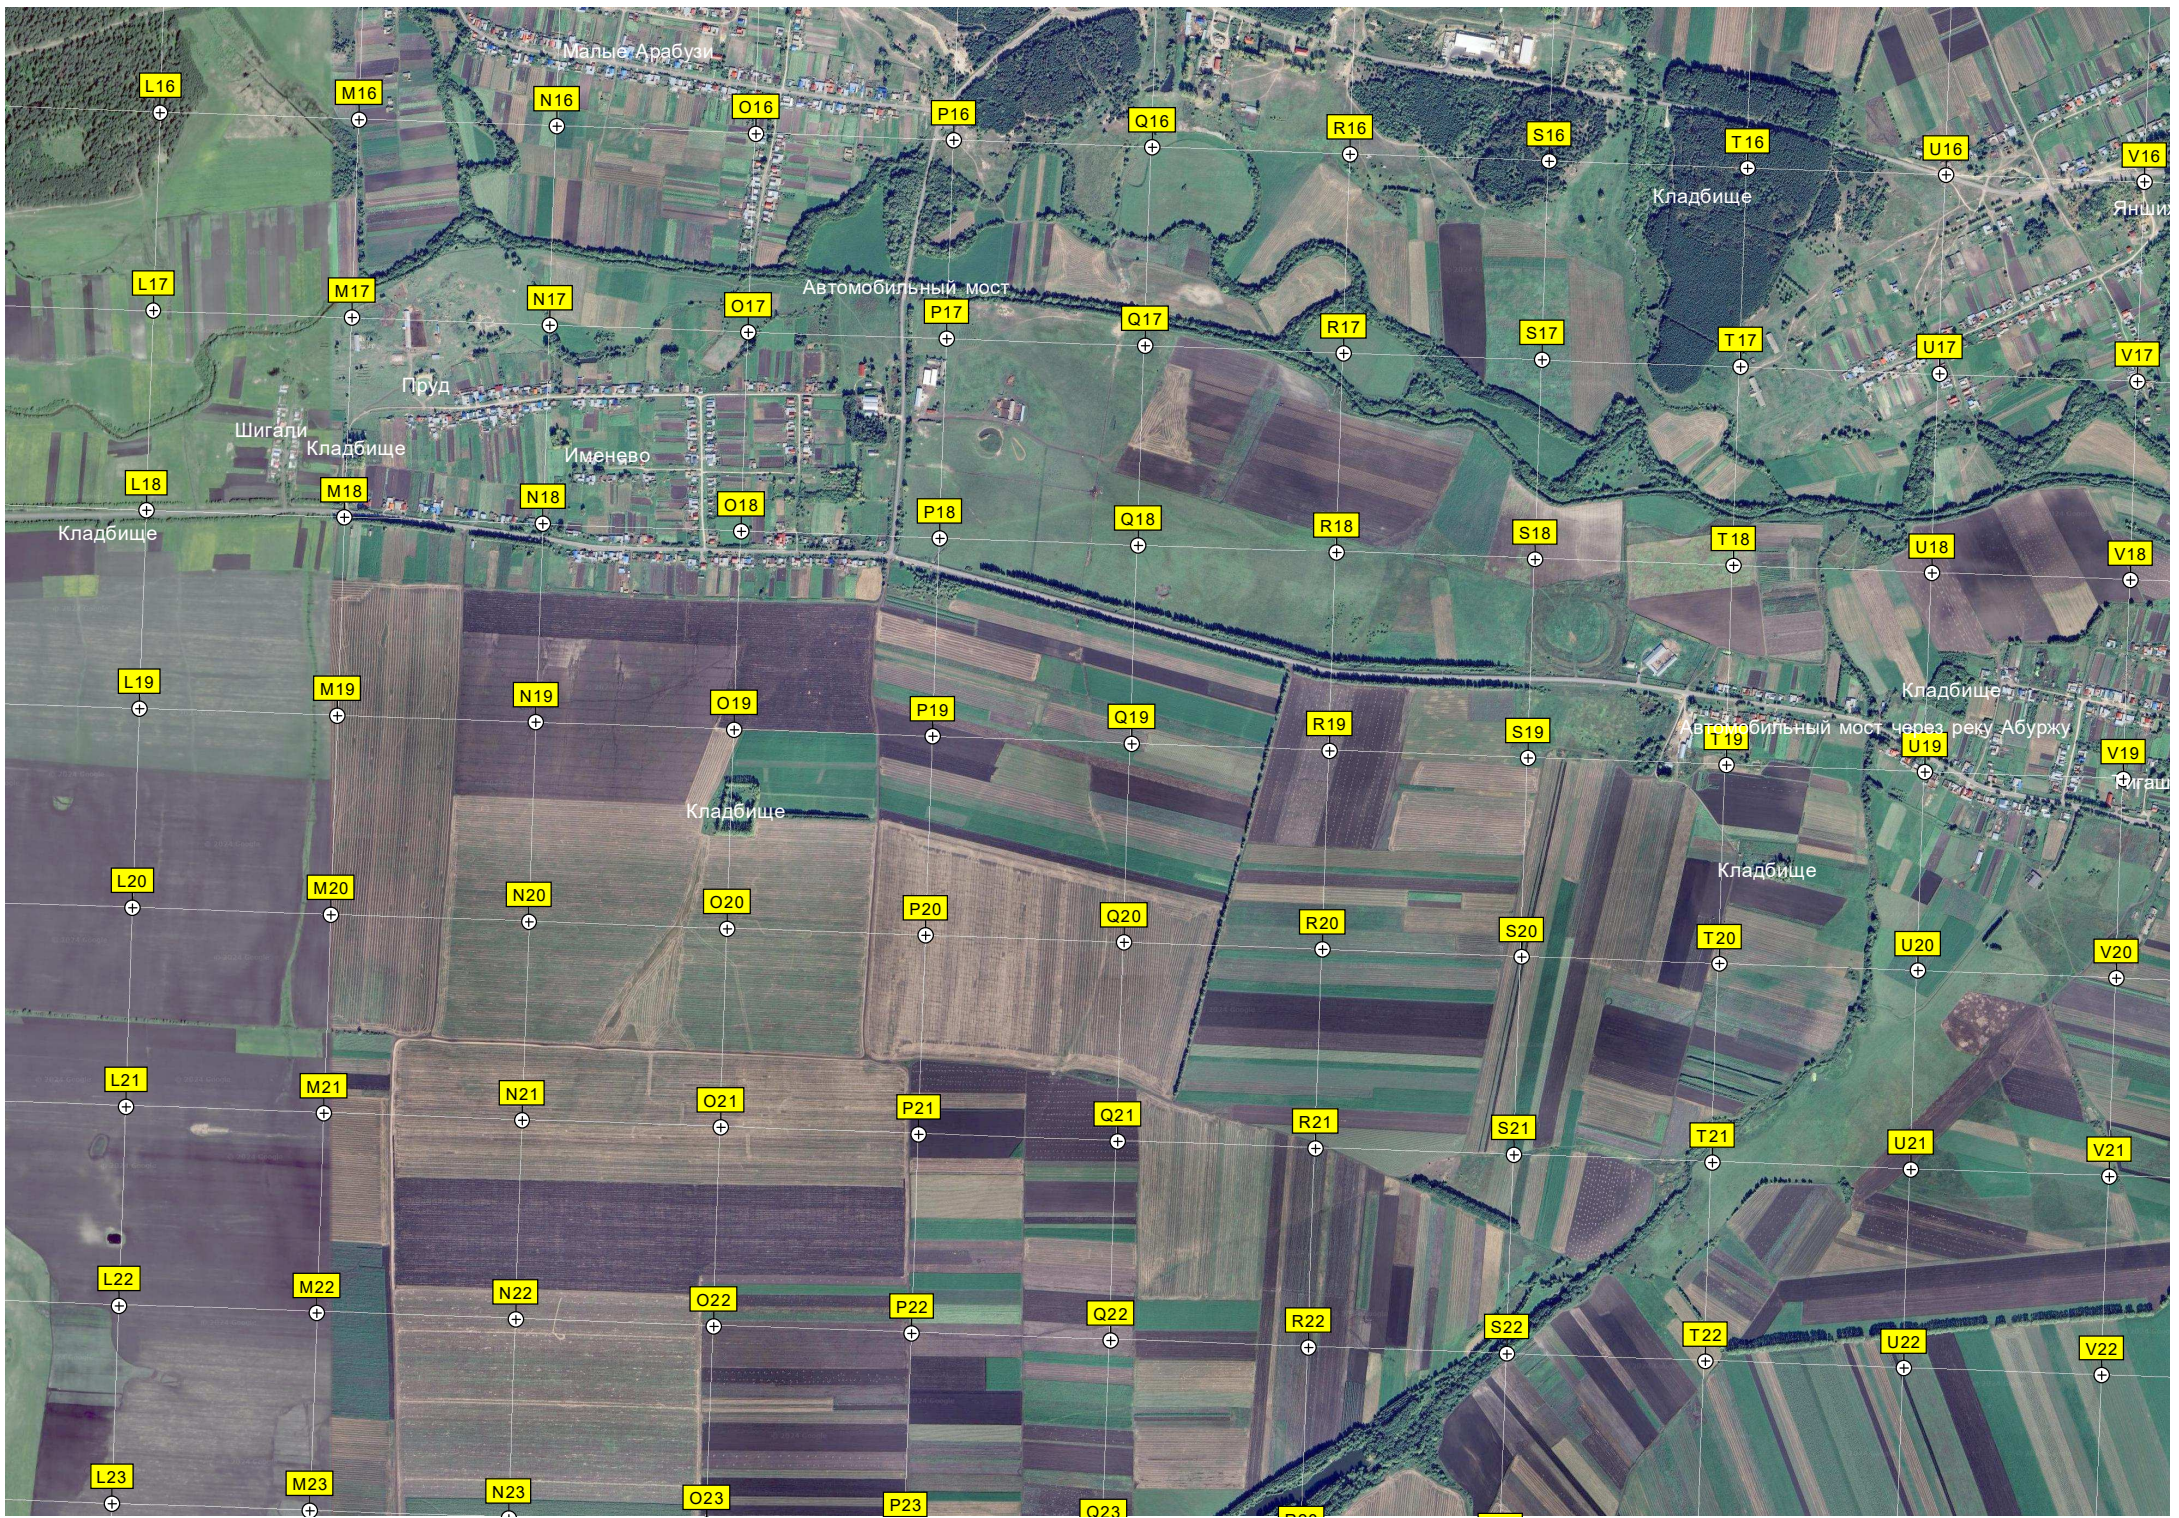

Кладбище

Кладбище

Иверский Богородицкий женский монастырь
Храм Пантелеимона Целителя

Шурут-Нурсово

Старое кладбище

Автомобильный мост через реку Сирмадыр

Церковь Рождества Христова
Шерауты

Водонапорная башня

Старое кладбище

Кладбище

Ендоба

тарна шурри

Водонапорная башня

Старое кладбище

Мечеть имени Нурлыжихан

Полевые Бикшики

Кладбище

Кладбище

Кладбище

Кладбище

Норваш-Шигали
Храм святого Николая

Кладбище

Кладбище

Подлесные Шигали