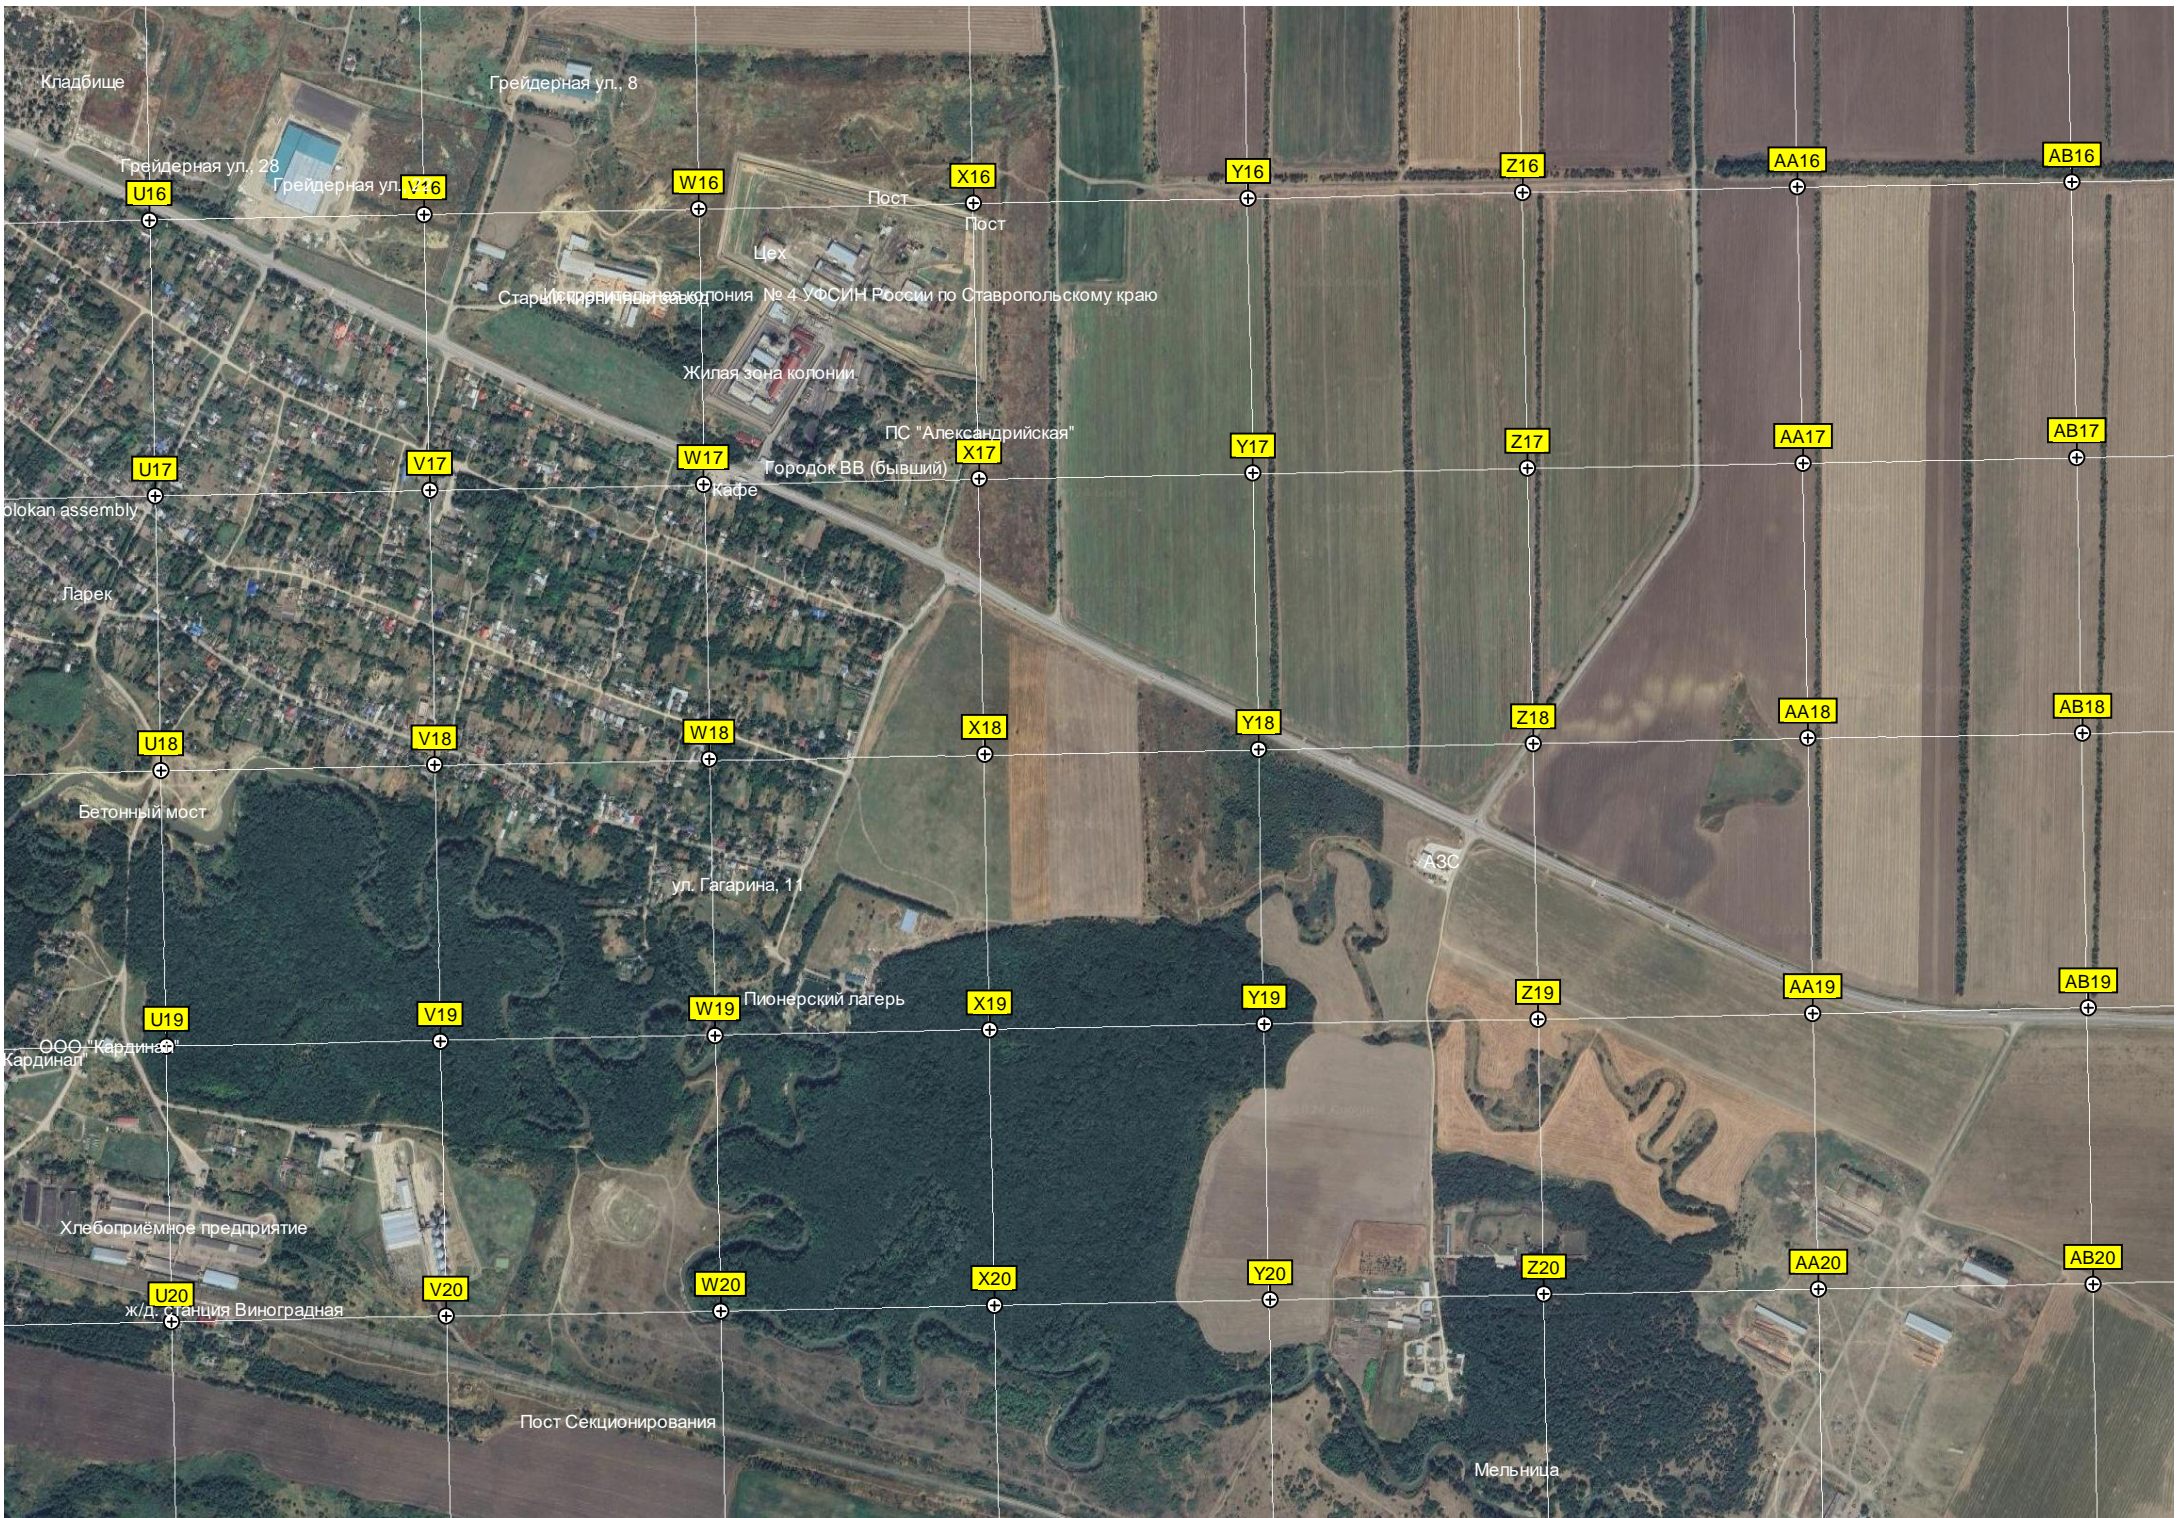

Кладбище

Грейдерная ул., 8

Грейдерная ул., 28

Грейдерная ул.

Пост

Пост

Цех

Старшее управление колония № 4 УФСИН России по Ставропольскому краю

Жилая зона колонии

ПС "Александровская"

Торжок ВВ (бывший)

кафе

blokan assembly

Парек

Бетонный мост

ул. Гагарина, 11

Пионерский лагерь

ООО "Кардинал"

Хлебоприёмное предприятие

ж/д. станция Виноградная

Пост Секционирования

Мельница

А30