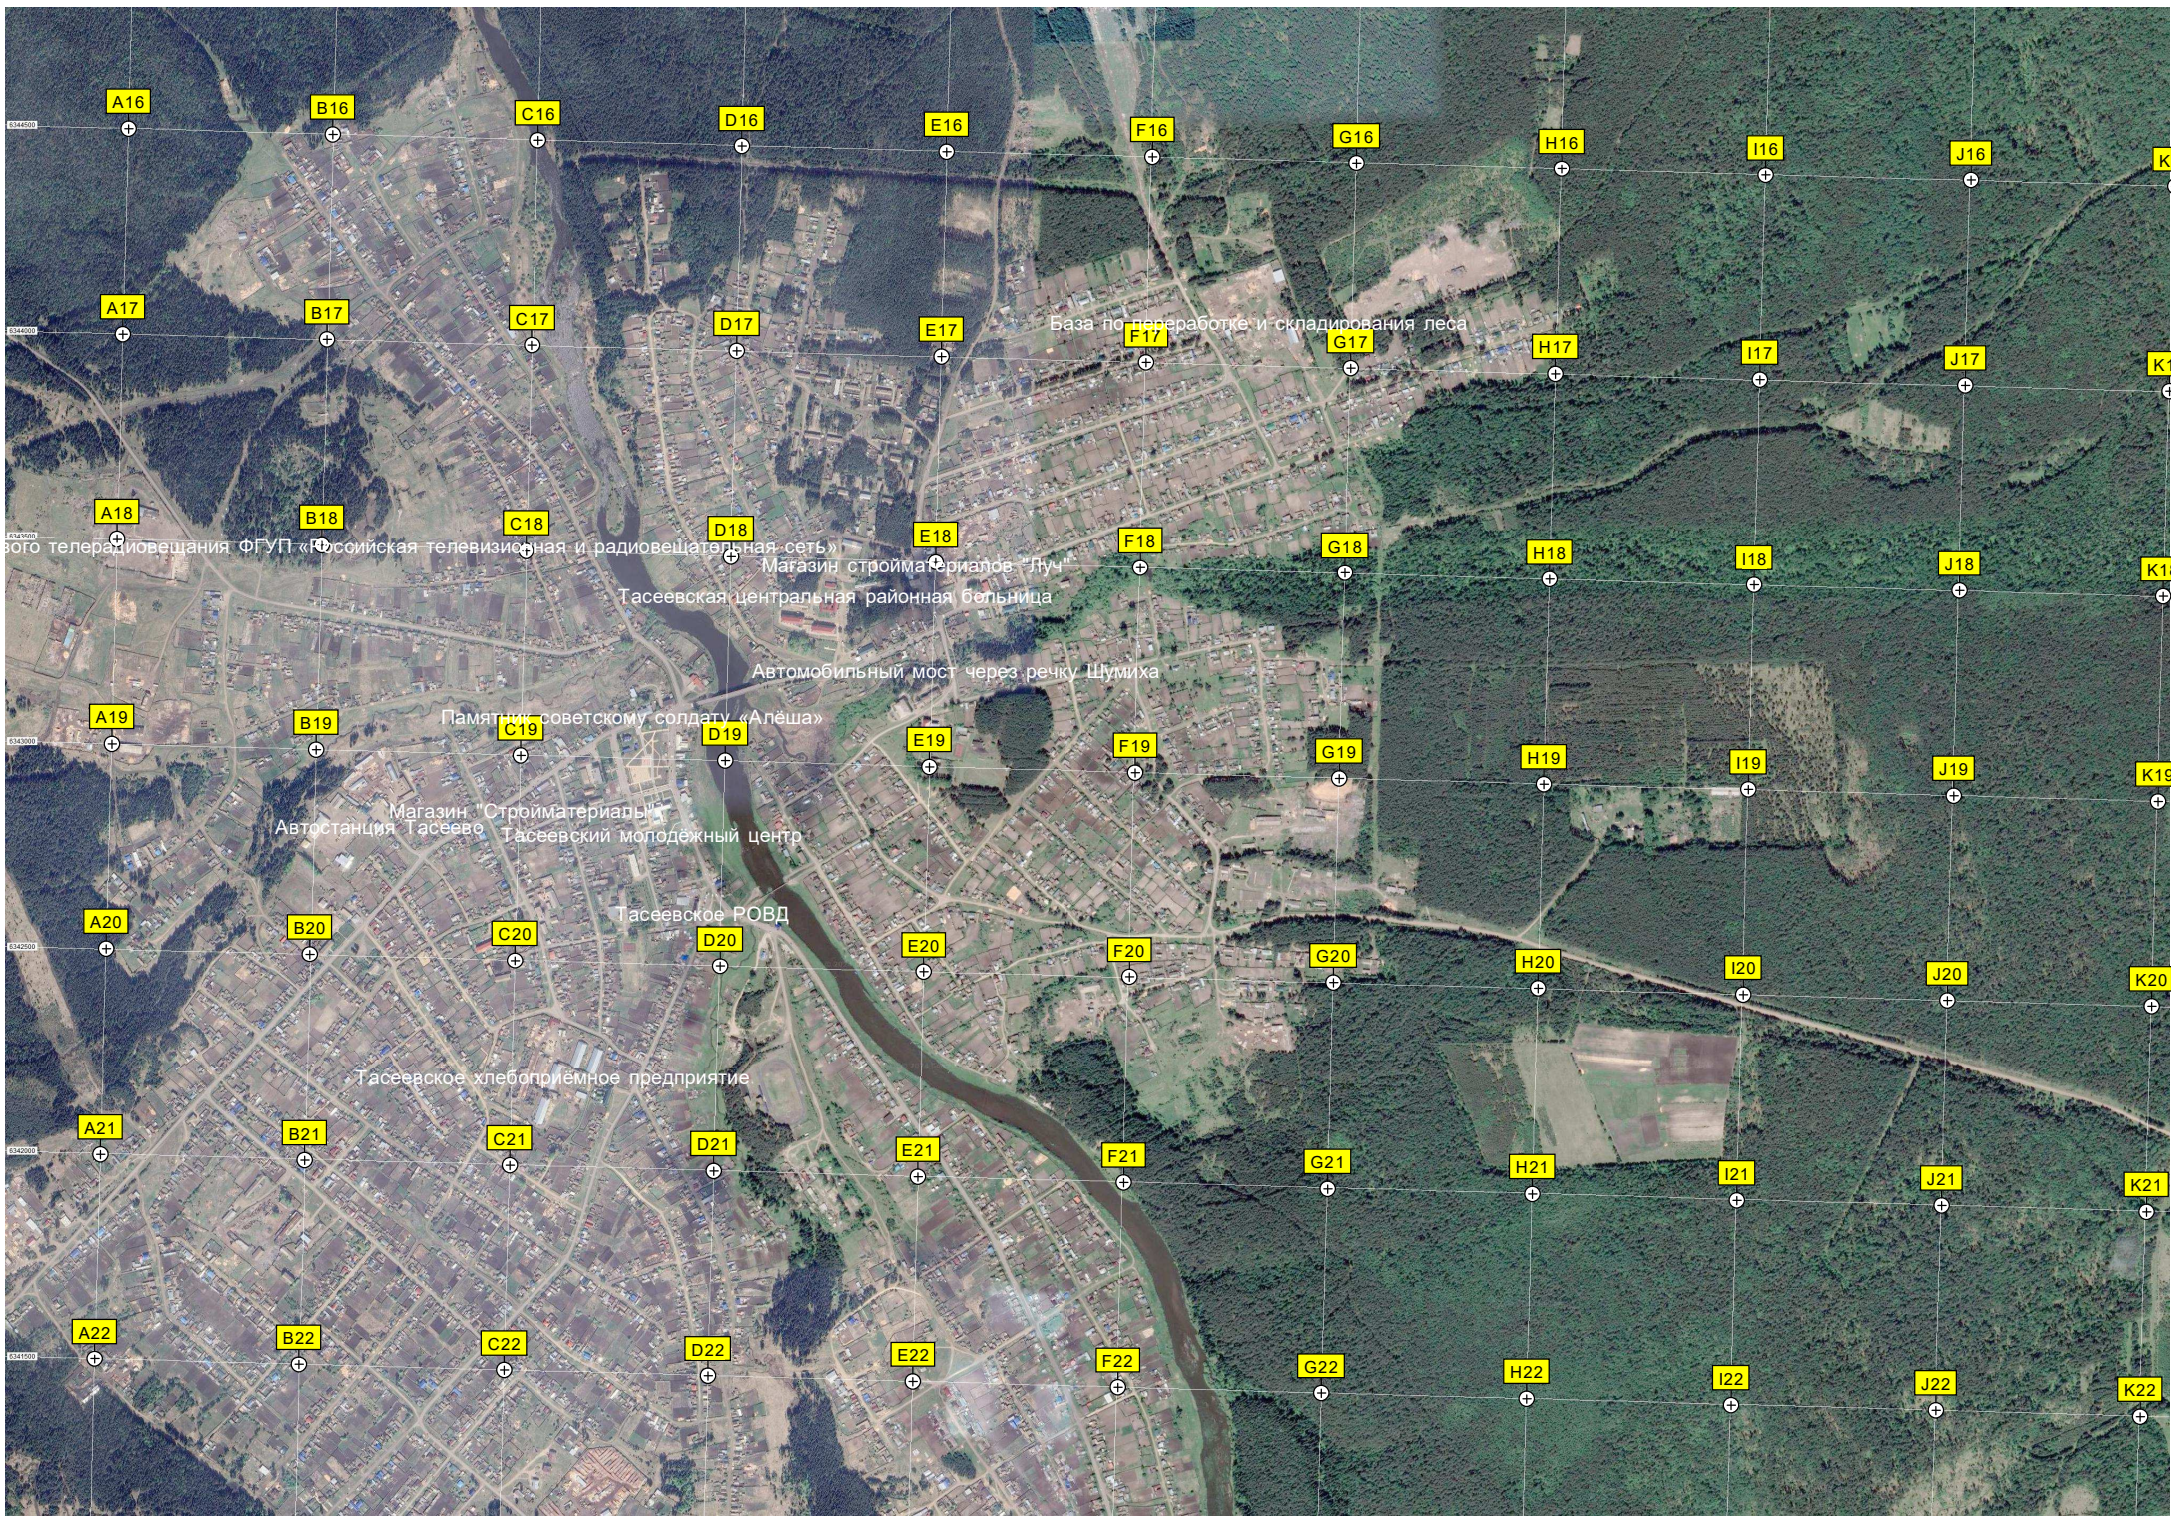

Глиняная

Колмаков

A16 B16 C16 D16 E16 F16 G16 H16 I16 J16 K16

A17 B17 C17 D17 E17 F17 G17 H17 I17 J17 K17

A18 B18 C18 D18 E18 F18 G18 H18 I18 J18 K18

A19 B19 C19 D19 E19 F19 G19 H19 I19 J19 K19

A20 B20 C20 D20 E20 F20 G20 H20 I20 J20 K20

Магазин стройматериалов "Луч"

Тасеевская центральная районная больница

Автомобильный мост через реку Шумиха

Памятник советскому солдату «Алёша»

Магазин "Стройматериалы"
Автостанция Тасеево

Тасеевский молодежный центр