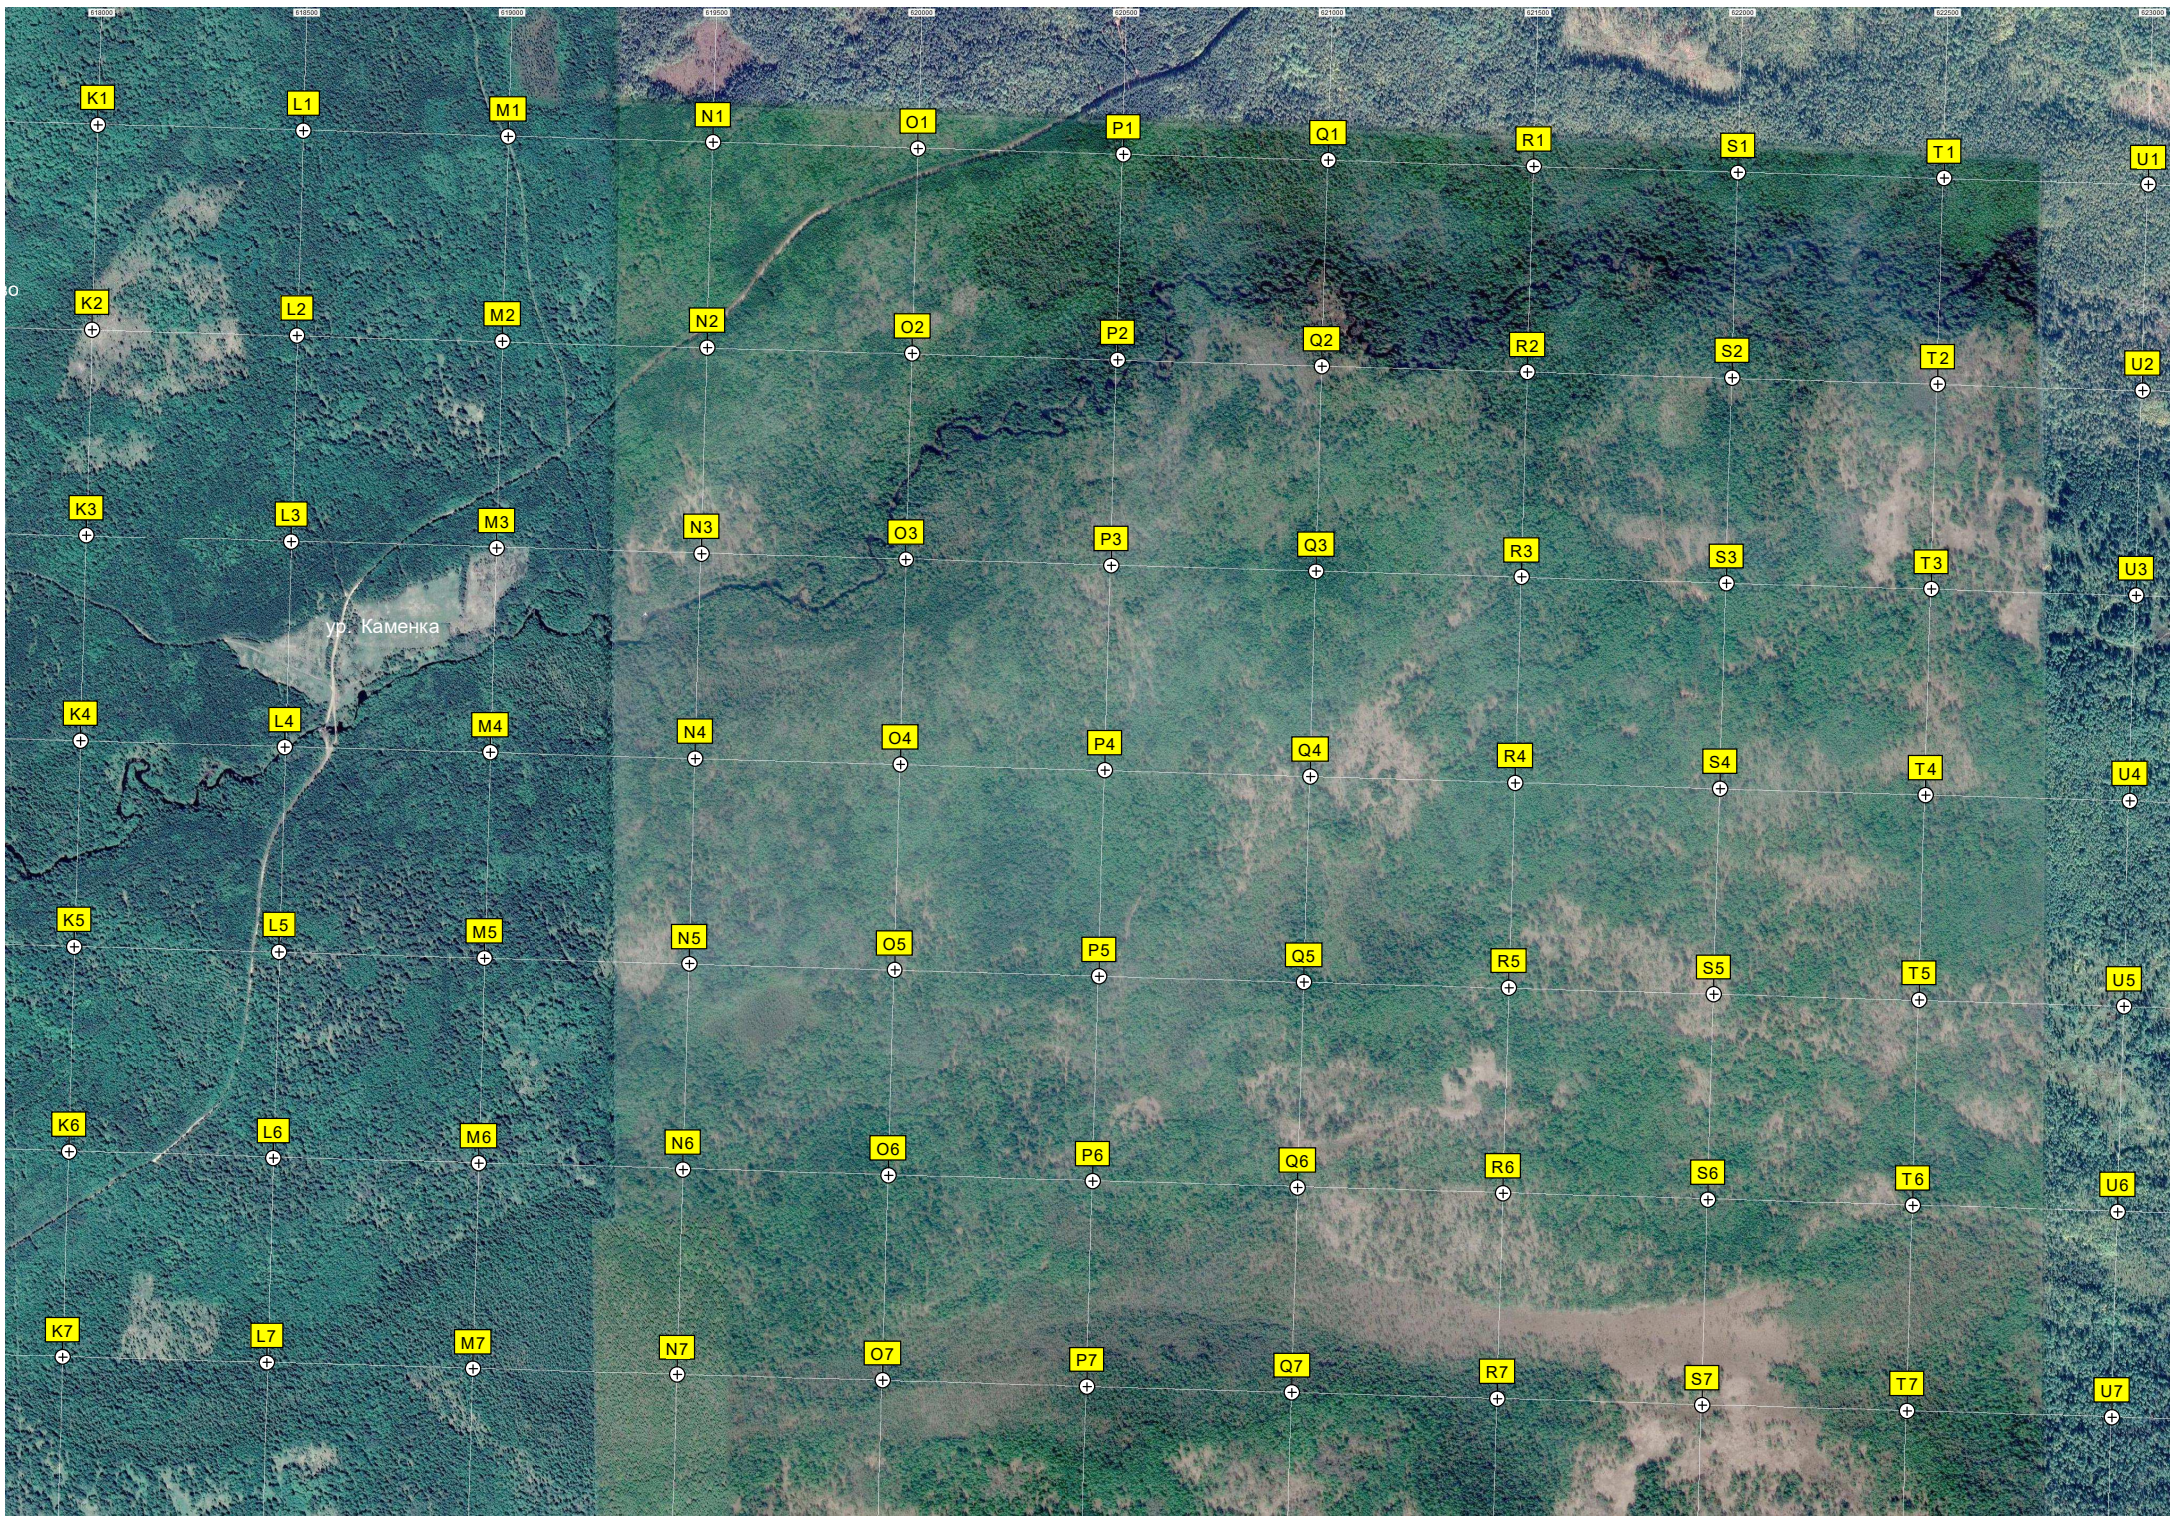

C8

D8

E8

F8

G8

H8

I8

J8

Глиняная

Колмаков

A16 B16 C16 D16 E16 F16 G16 H16 I16 J16 K16

A17 B17 C17 D17 E17 F17 G17 H17 I17 J17 K17

A18 B18 C18 D18 E18 F18 G18 H18 I18 J18 K18

A19 B19 C19 D19 E19 F19 G19 H19 I19 J19 K19

A20 B20 C20 D20 E20 F20 G20 H20 I20 J20 K20

Магазин стройматериалов "Луч"

Тасеевская центральная районная больница

Автомобильный мост через реку Шумиха

Памятник советскому солдату «Алёша»

Магазин "Стройматериалы"
Автостанция Тасеево

Тасеевский молодежный центр