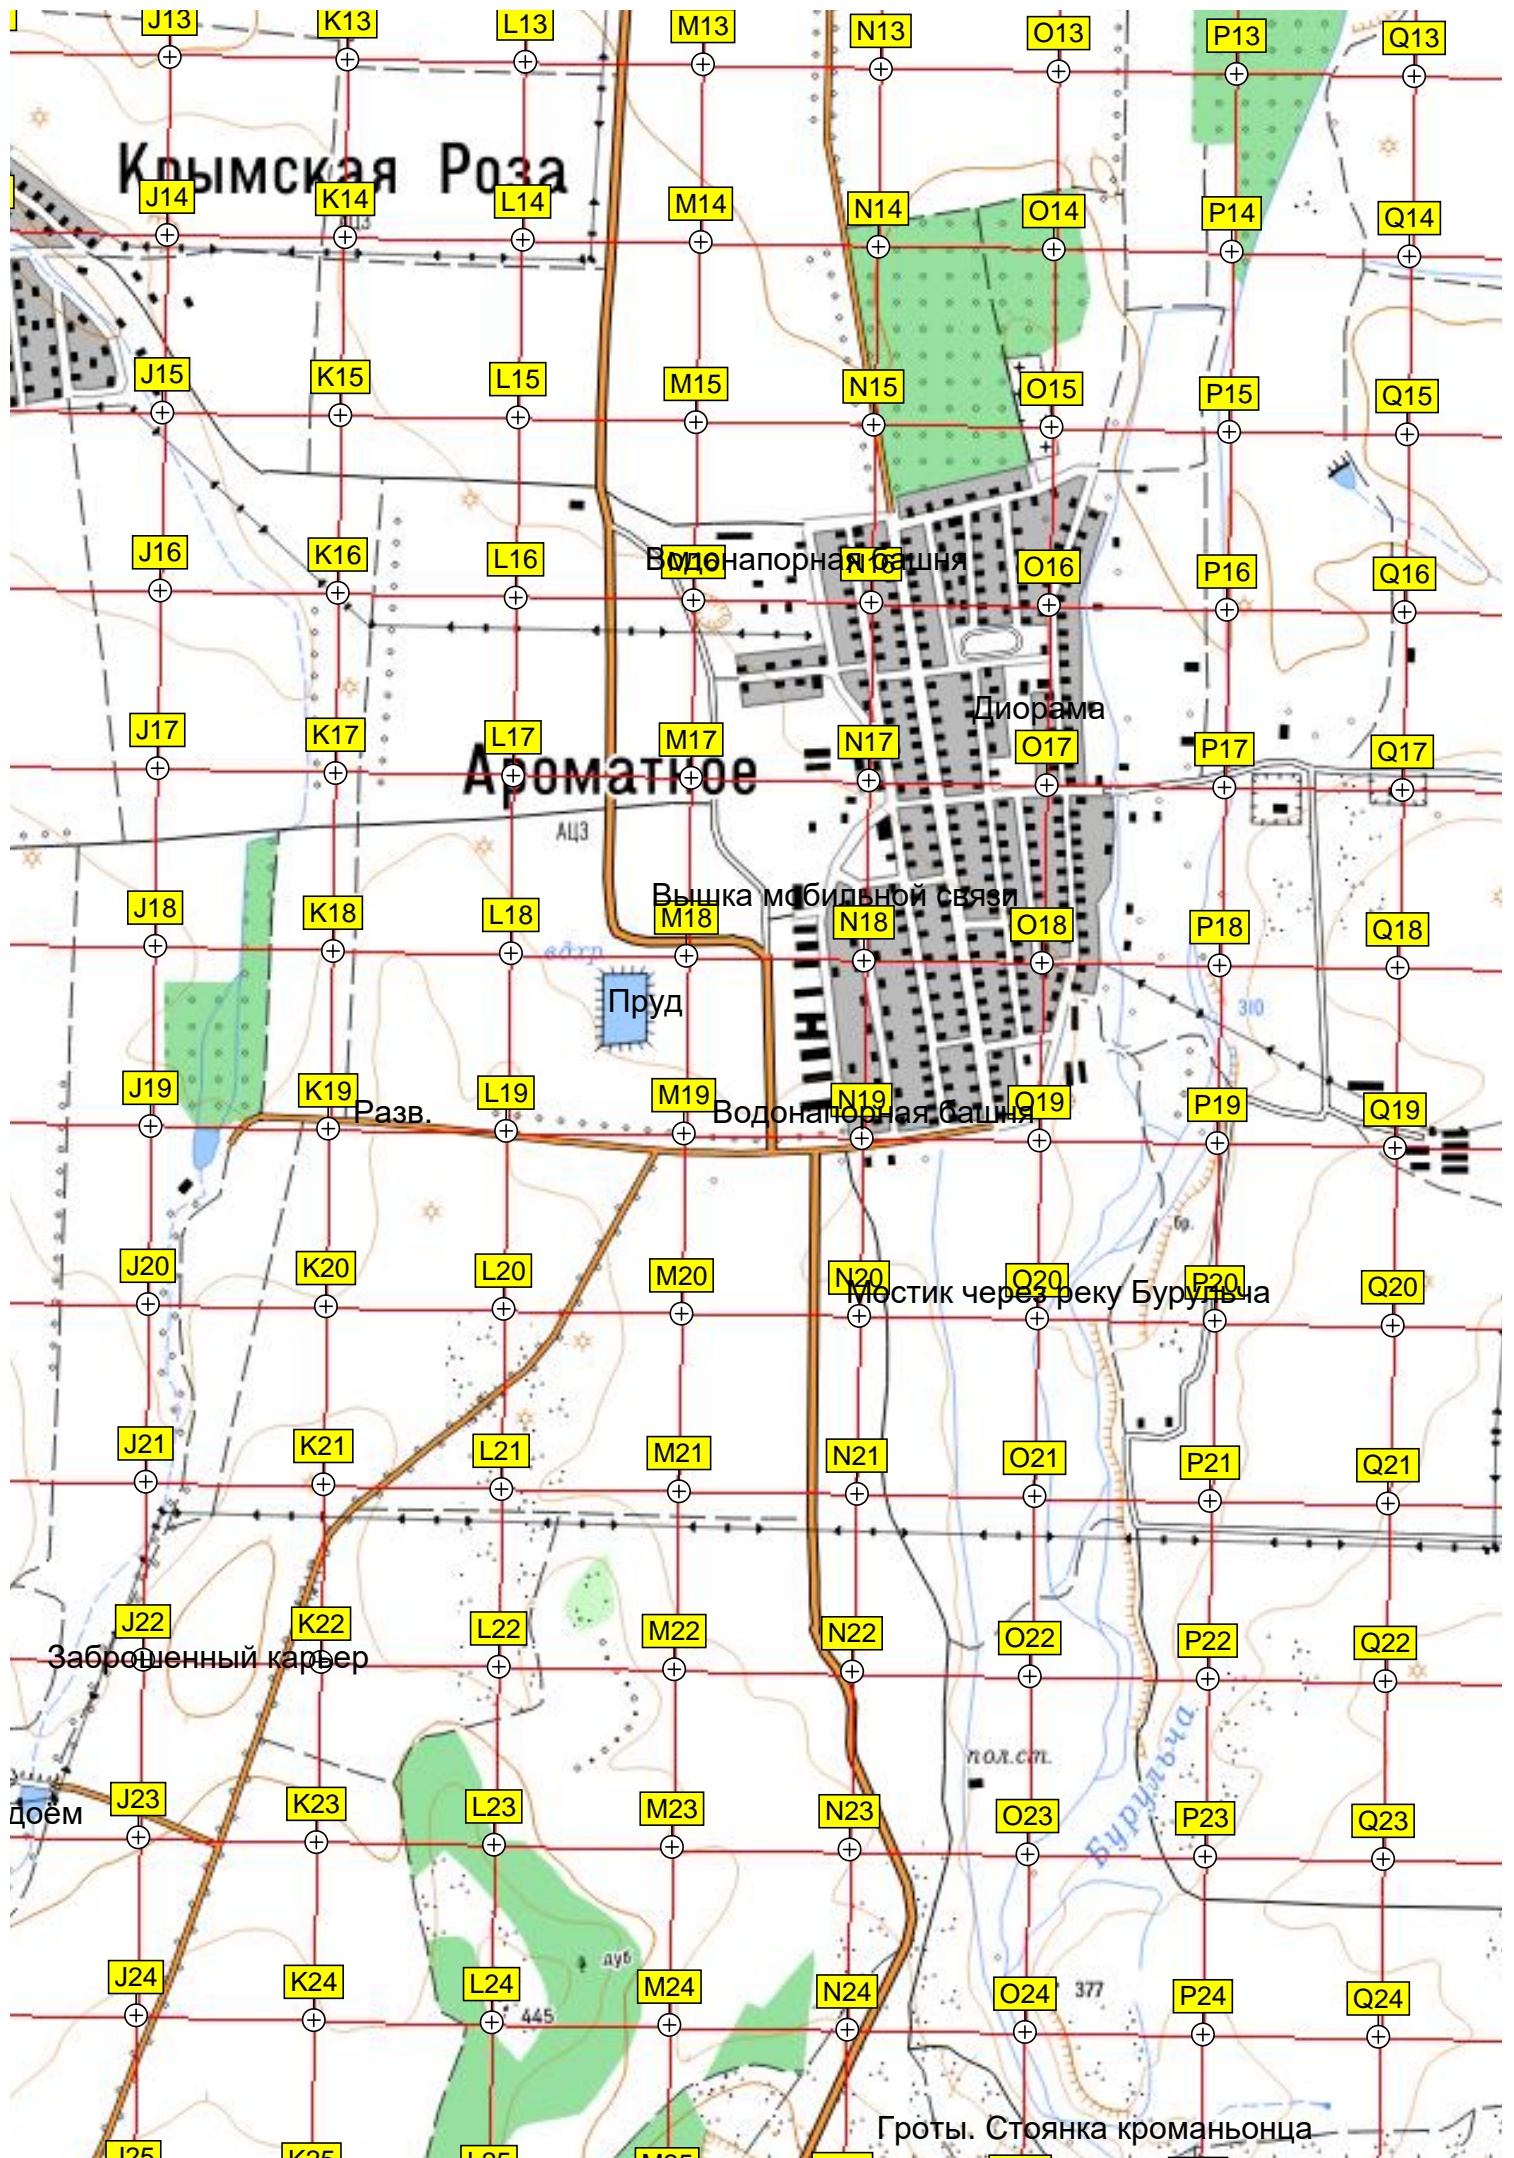

Скалы Сагар-Кая

Кладбище

Пруд

Остатки древнего укрепления

г. Куничи

Песчаный карьер

Труба

Памятный знак

оз. место рыбалки

Усть-Татьяны

Бывшее водохранилище

г. Бурульша-Чегер

Курган

Катерининская миля - 1787

Тракторный путепроводный пешеходный переход

Крымская Роза

Ароматное

Водонапорная башня

Диорама

Вышка мобильной связи

Пруд

Разв.

Водонапорная башня

Мостик через реку Бурдуча

Заброшенный карьер

Дюем

пол.стл.

Гроты. Стоянка кроманьонца