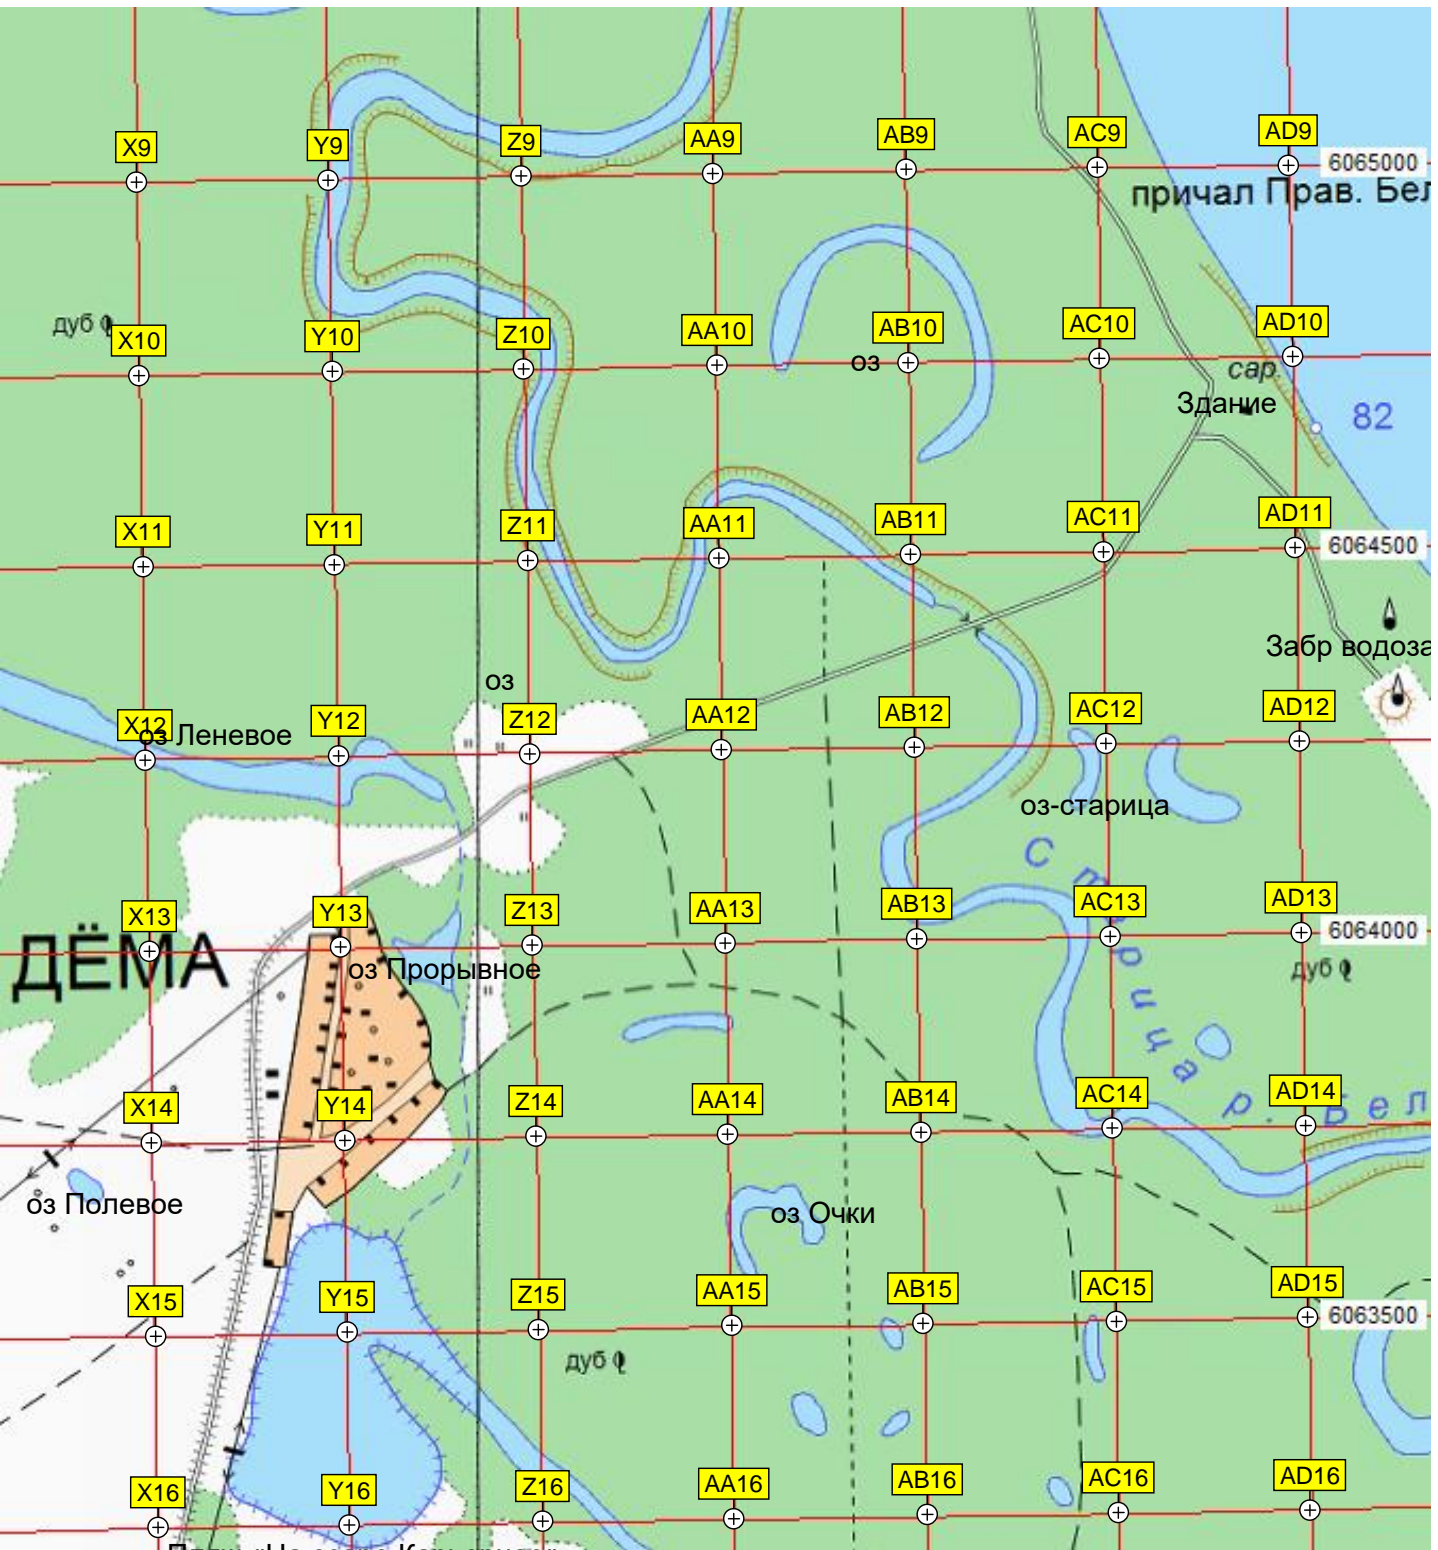

Опора сотовой связи ПАО «МегаФон»

Полицейский участок 30

ДЕМА

Трансформатор

Скульптура велосипедиста

Бюст И. И. Рыбалко

ост "Гатчинская"

Памятник материнству