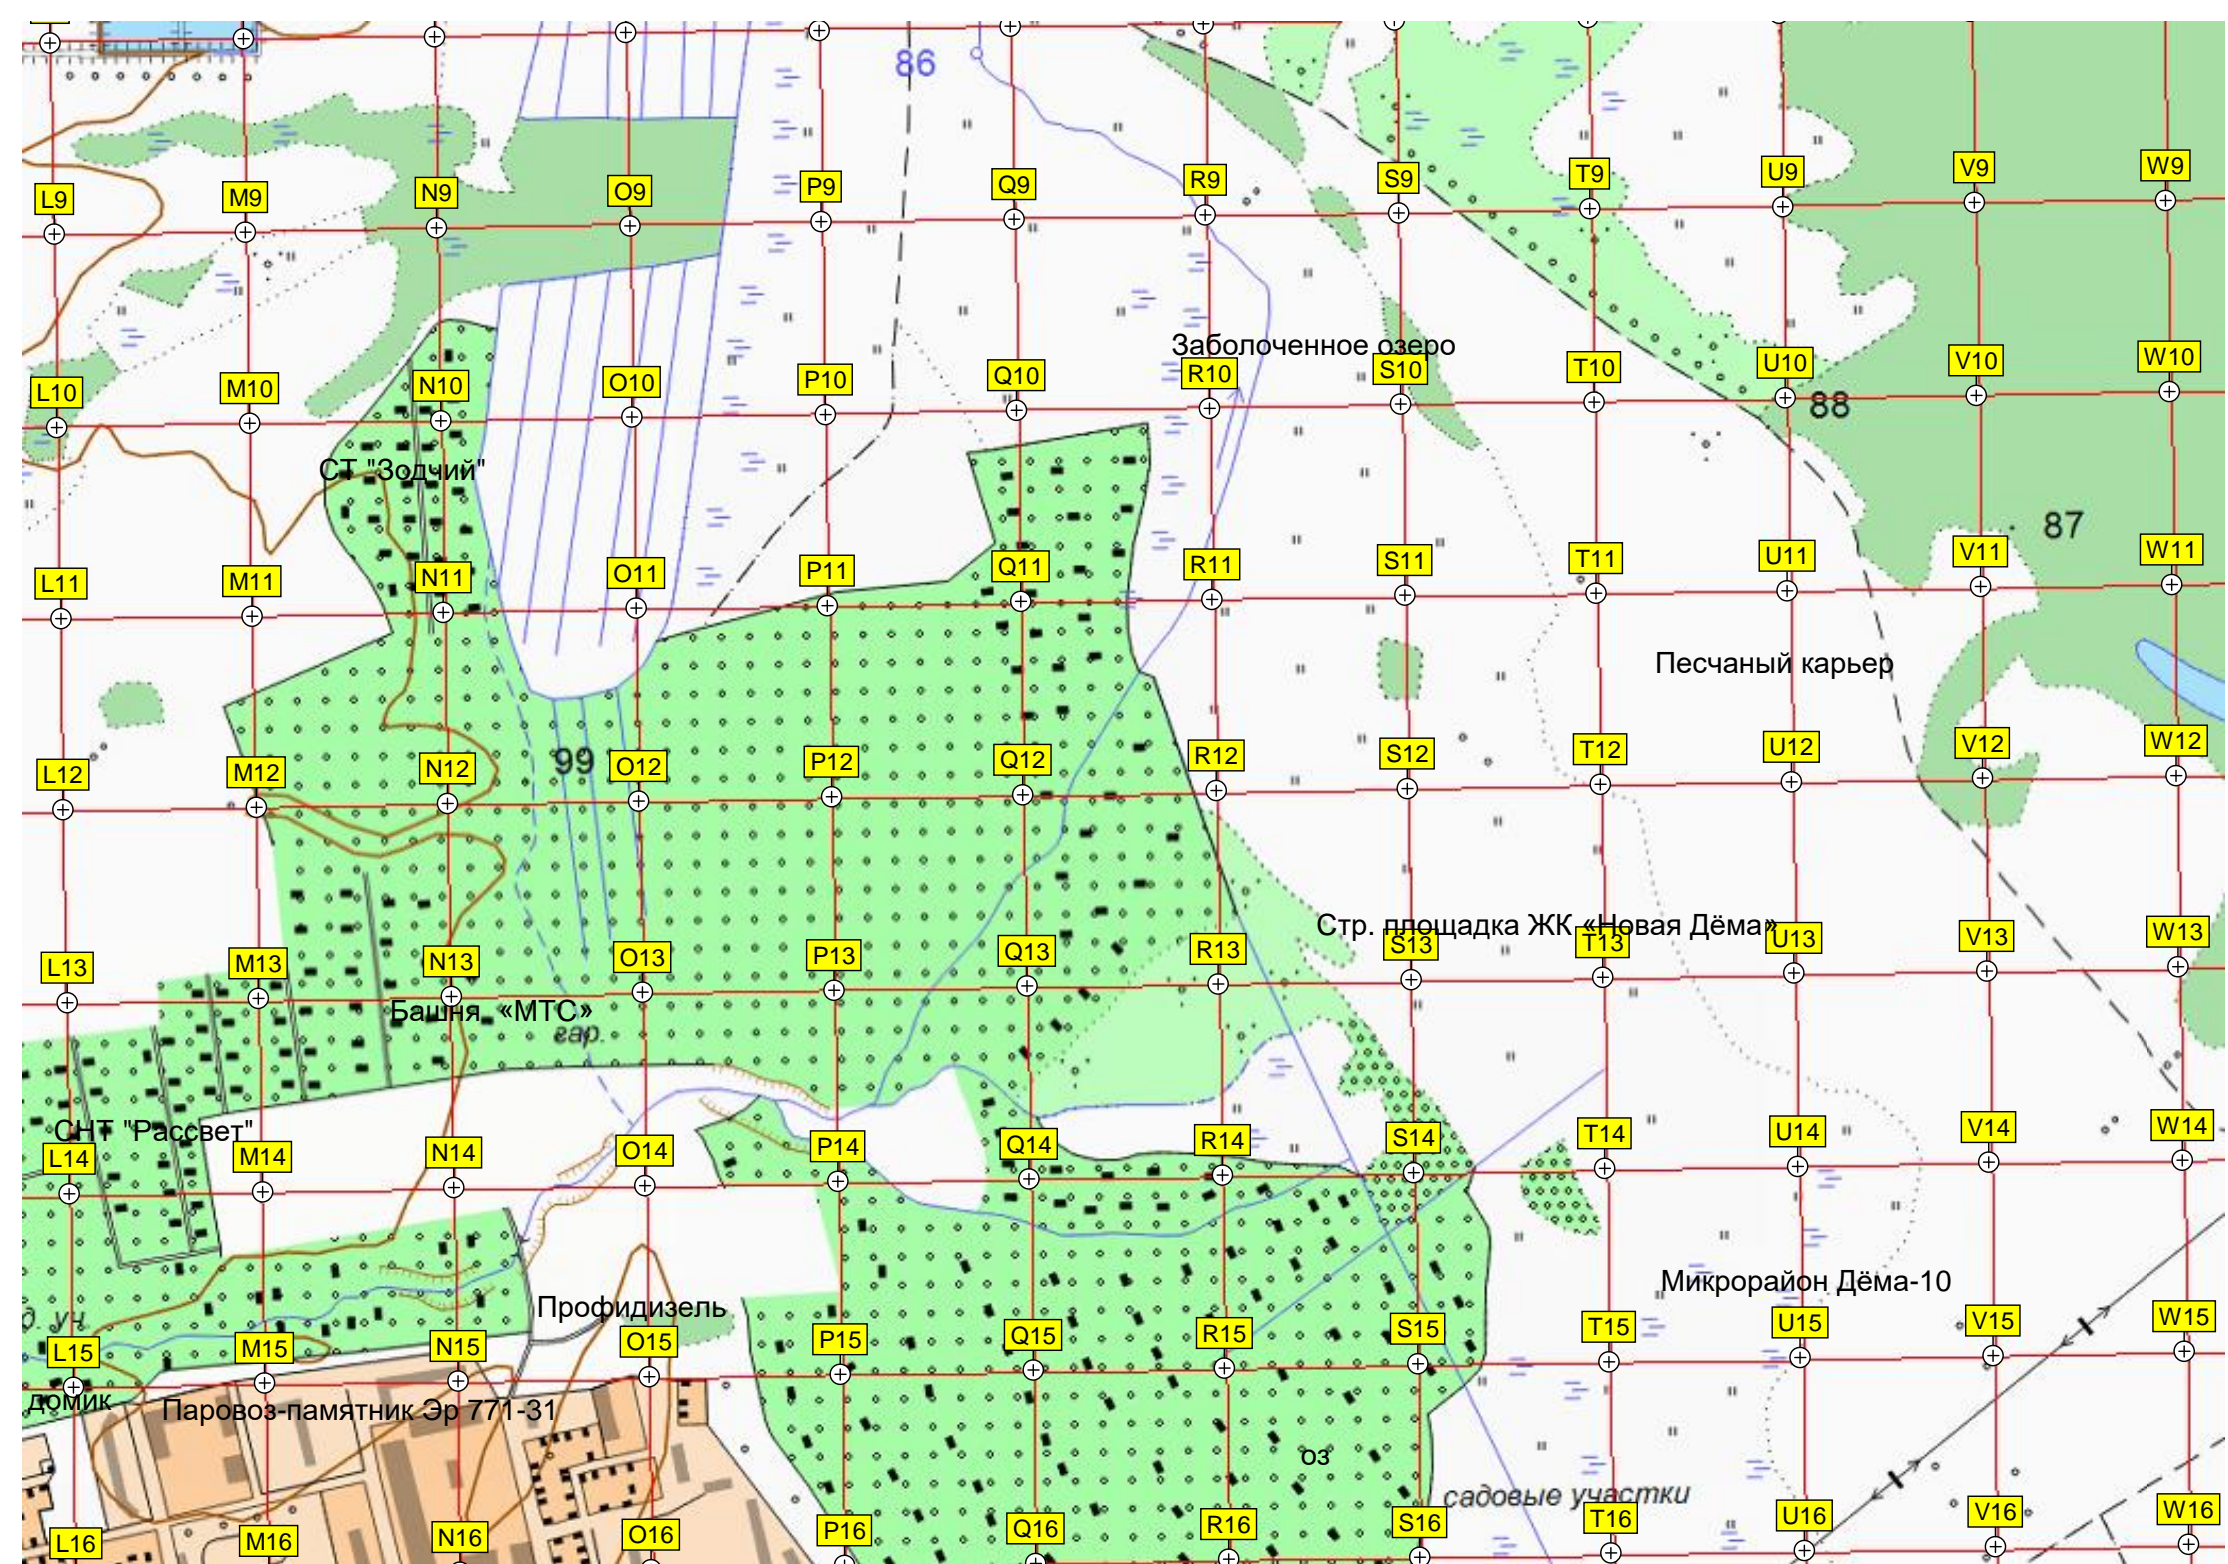

Опора сотовой связи ПАО «МегаФон»

Полицейский участок 30

ДЕМА

Трансформатор

Скульптура велосипедиста

Бюст И. И. Рыбалко

ост "Гатчинская"

Памятник материнству