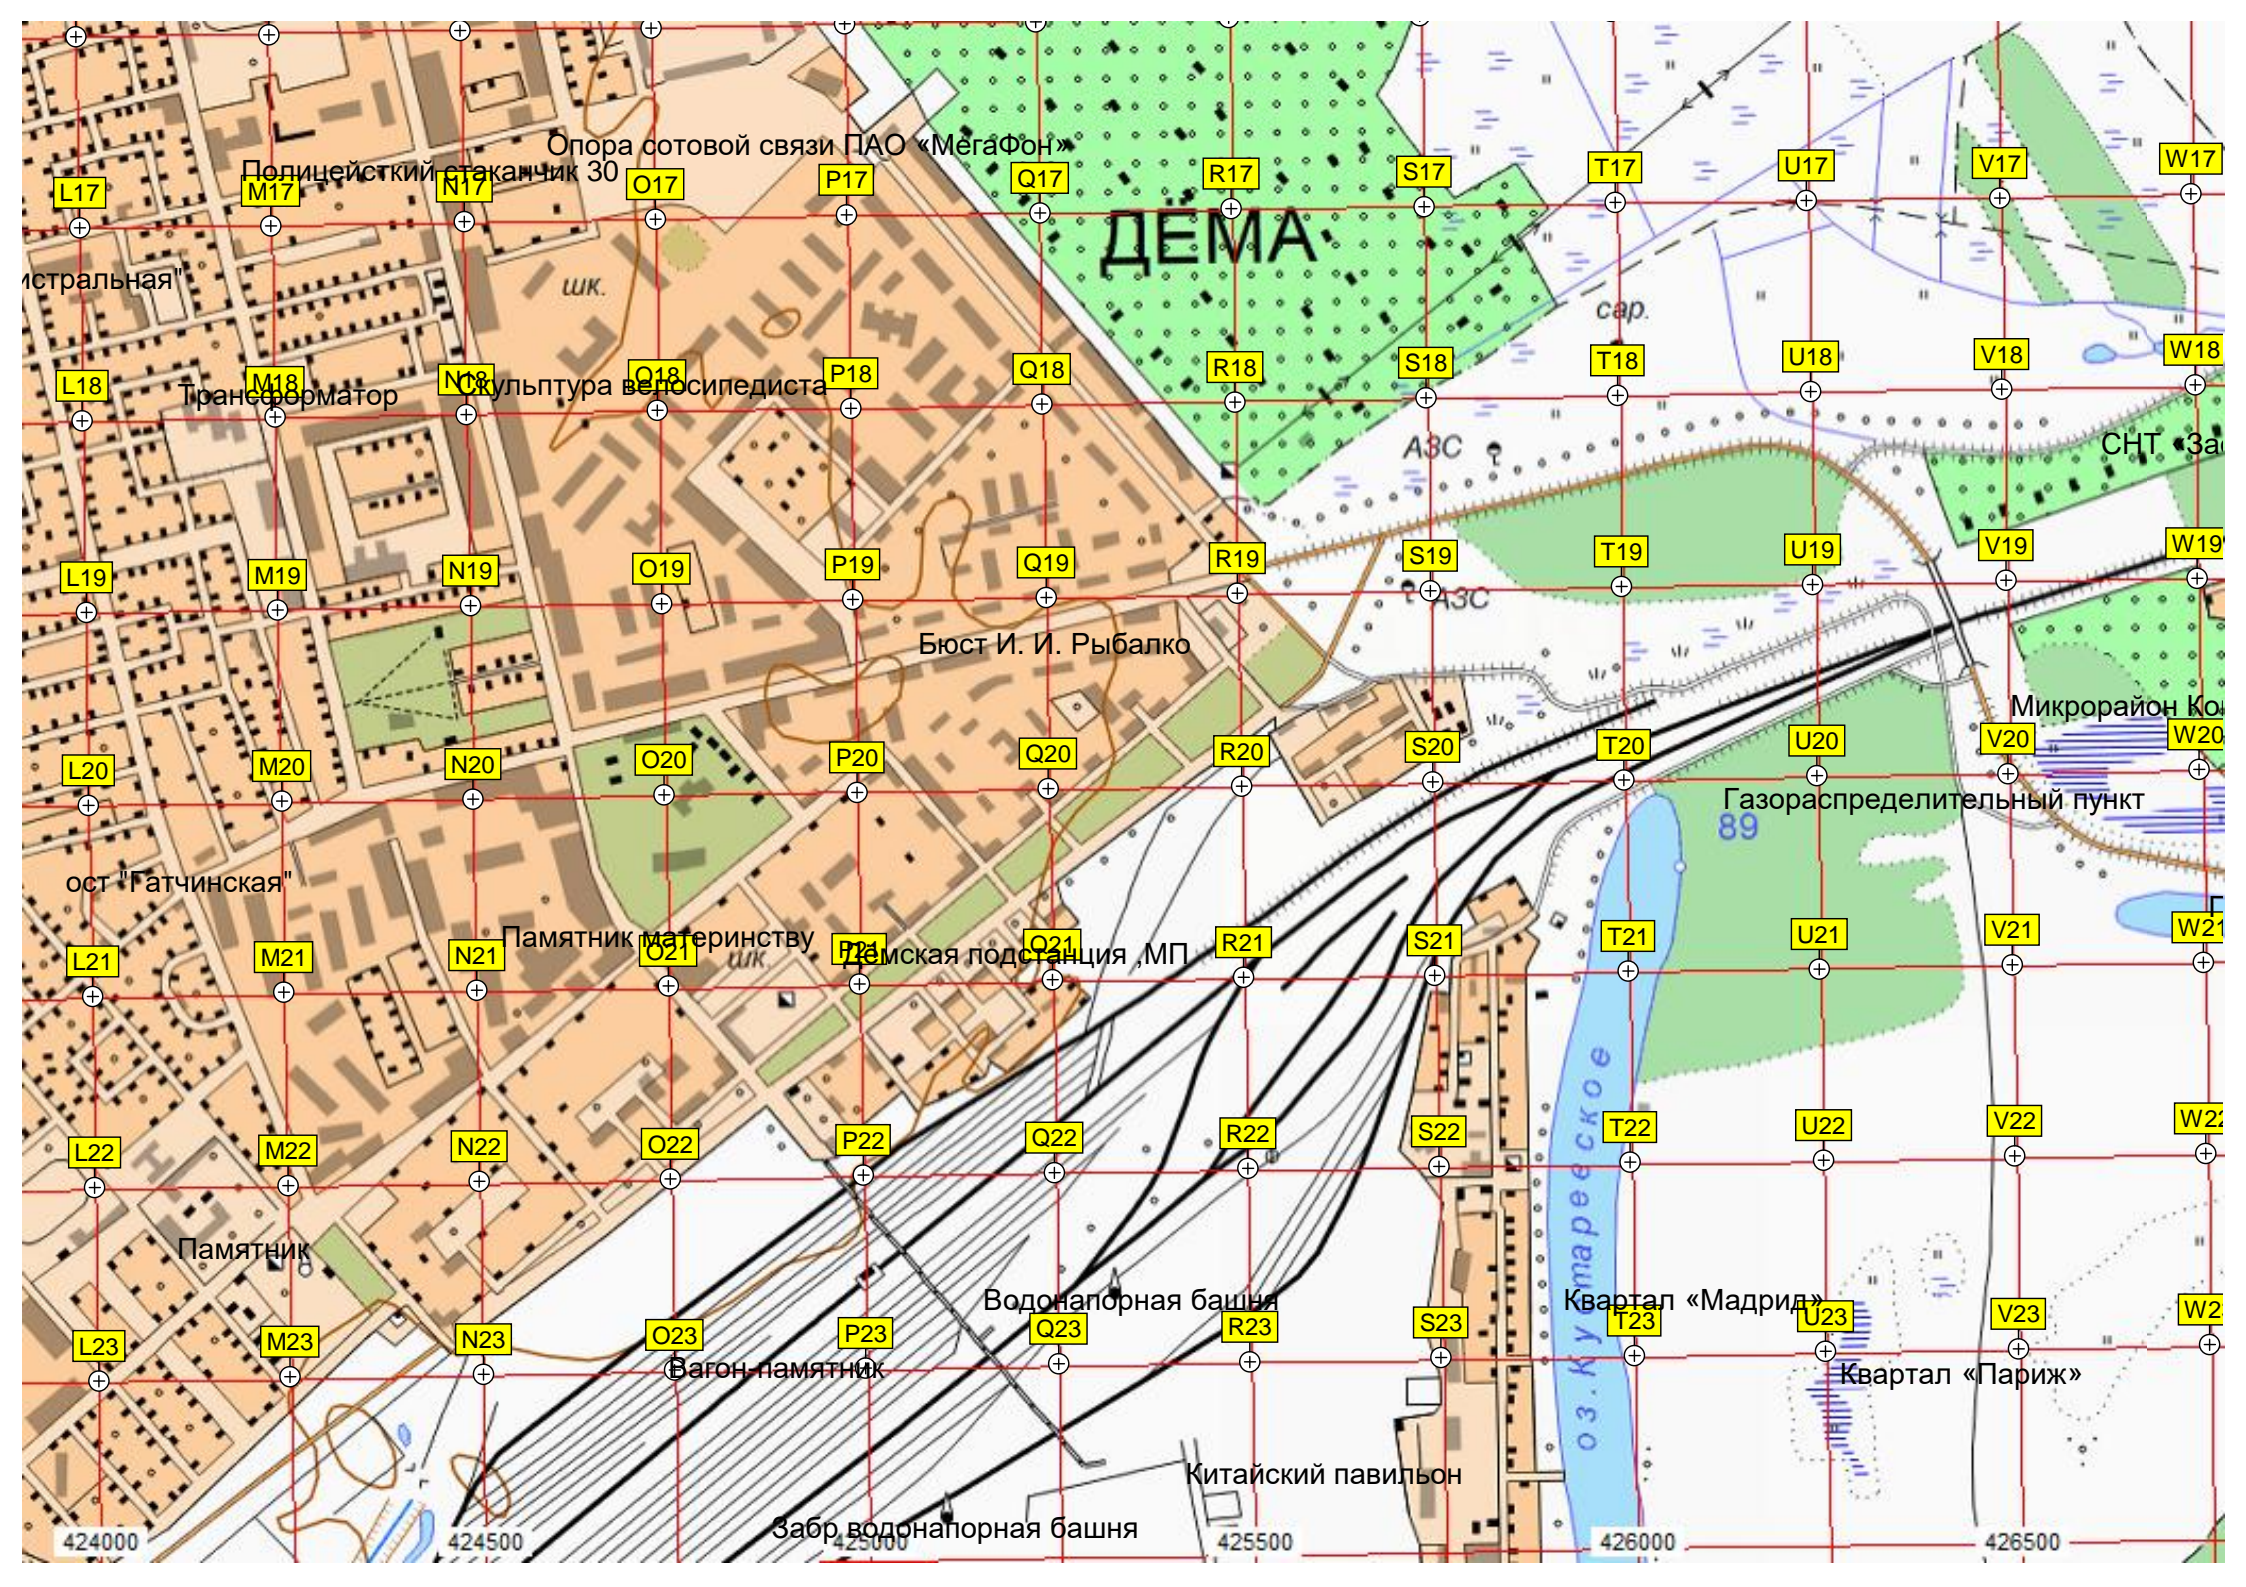

Опора сотовой связи ПАО «МегаФон»

Полицейский участок 30

ДЕМА

Трансформатор

Скульптура велосипедиста

Бюст И. И. Рыбалко

ост "Гатчинская"

Памятник материнству