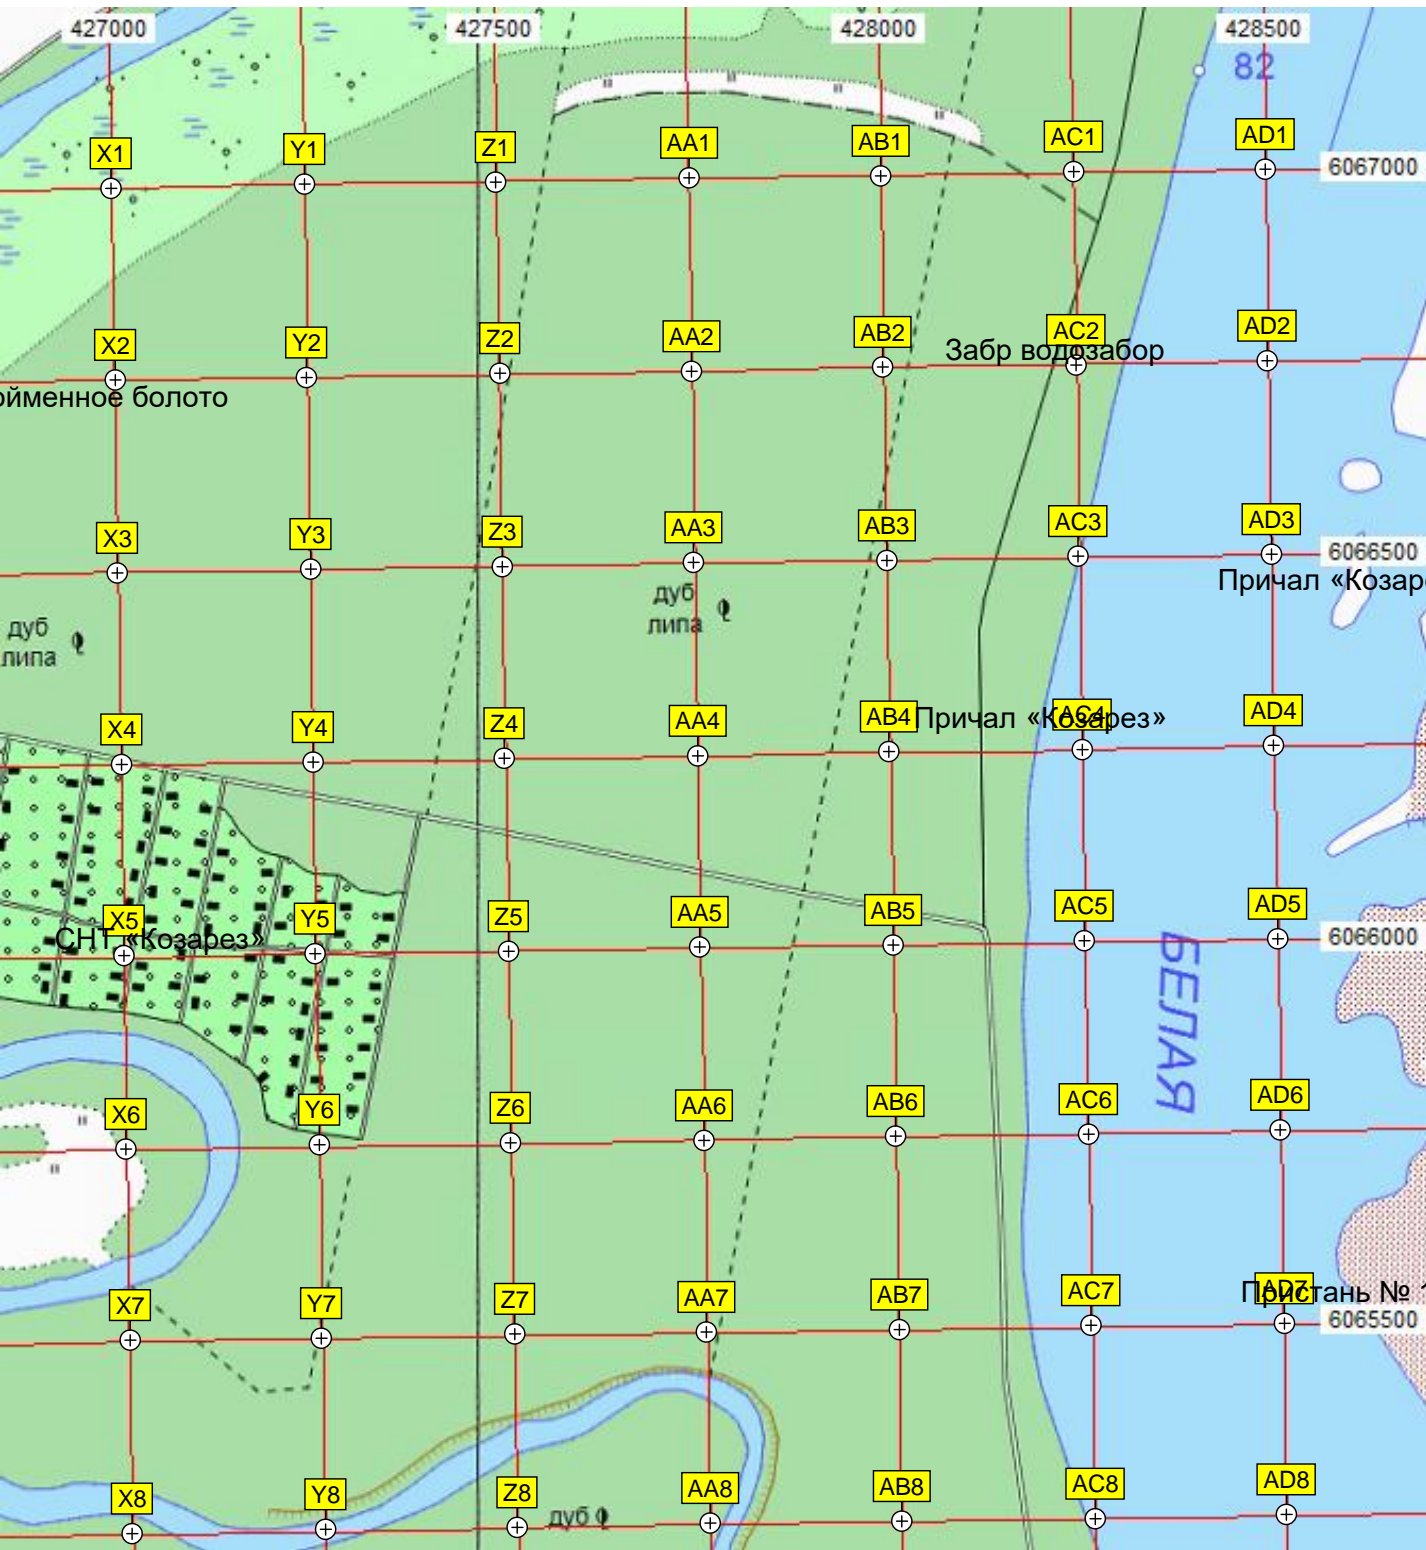

Сви́р
Устье р. Романовки

Кладбище

ЗКА «Природы»

85

82

садовые настилки

СНТ «Альбатрос»

Автомобильный мост

Опора сотовой связи ПАО «МегаФон»

Полицейский участок 30

ДЕМА

Трансформатор

Скульптура велосипедиста

Бюст И. И. Рыбалко

ост "Гатчинская"

Памятник материнству