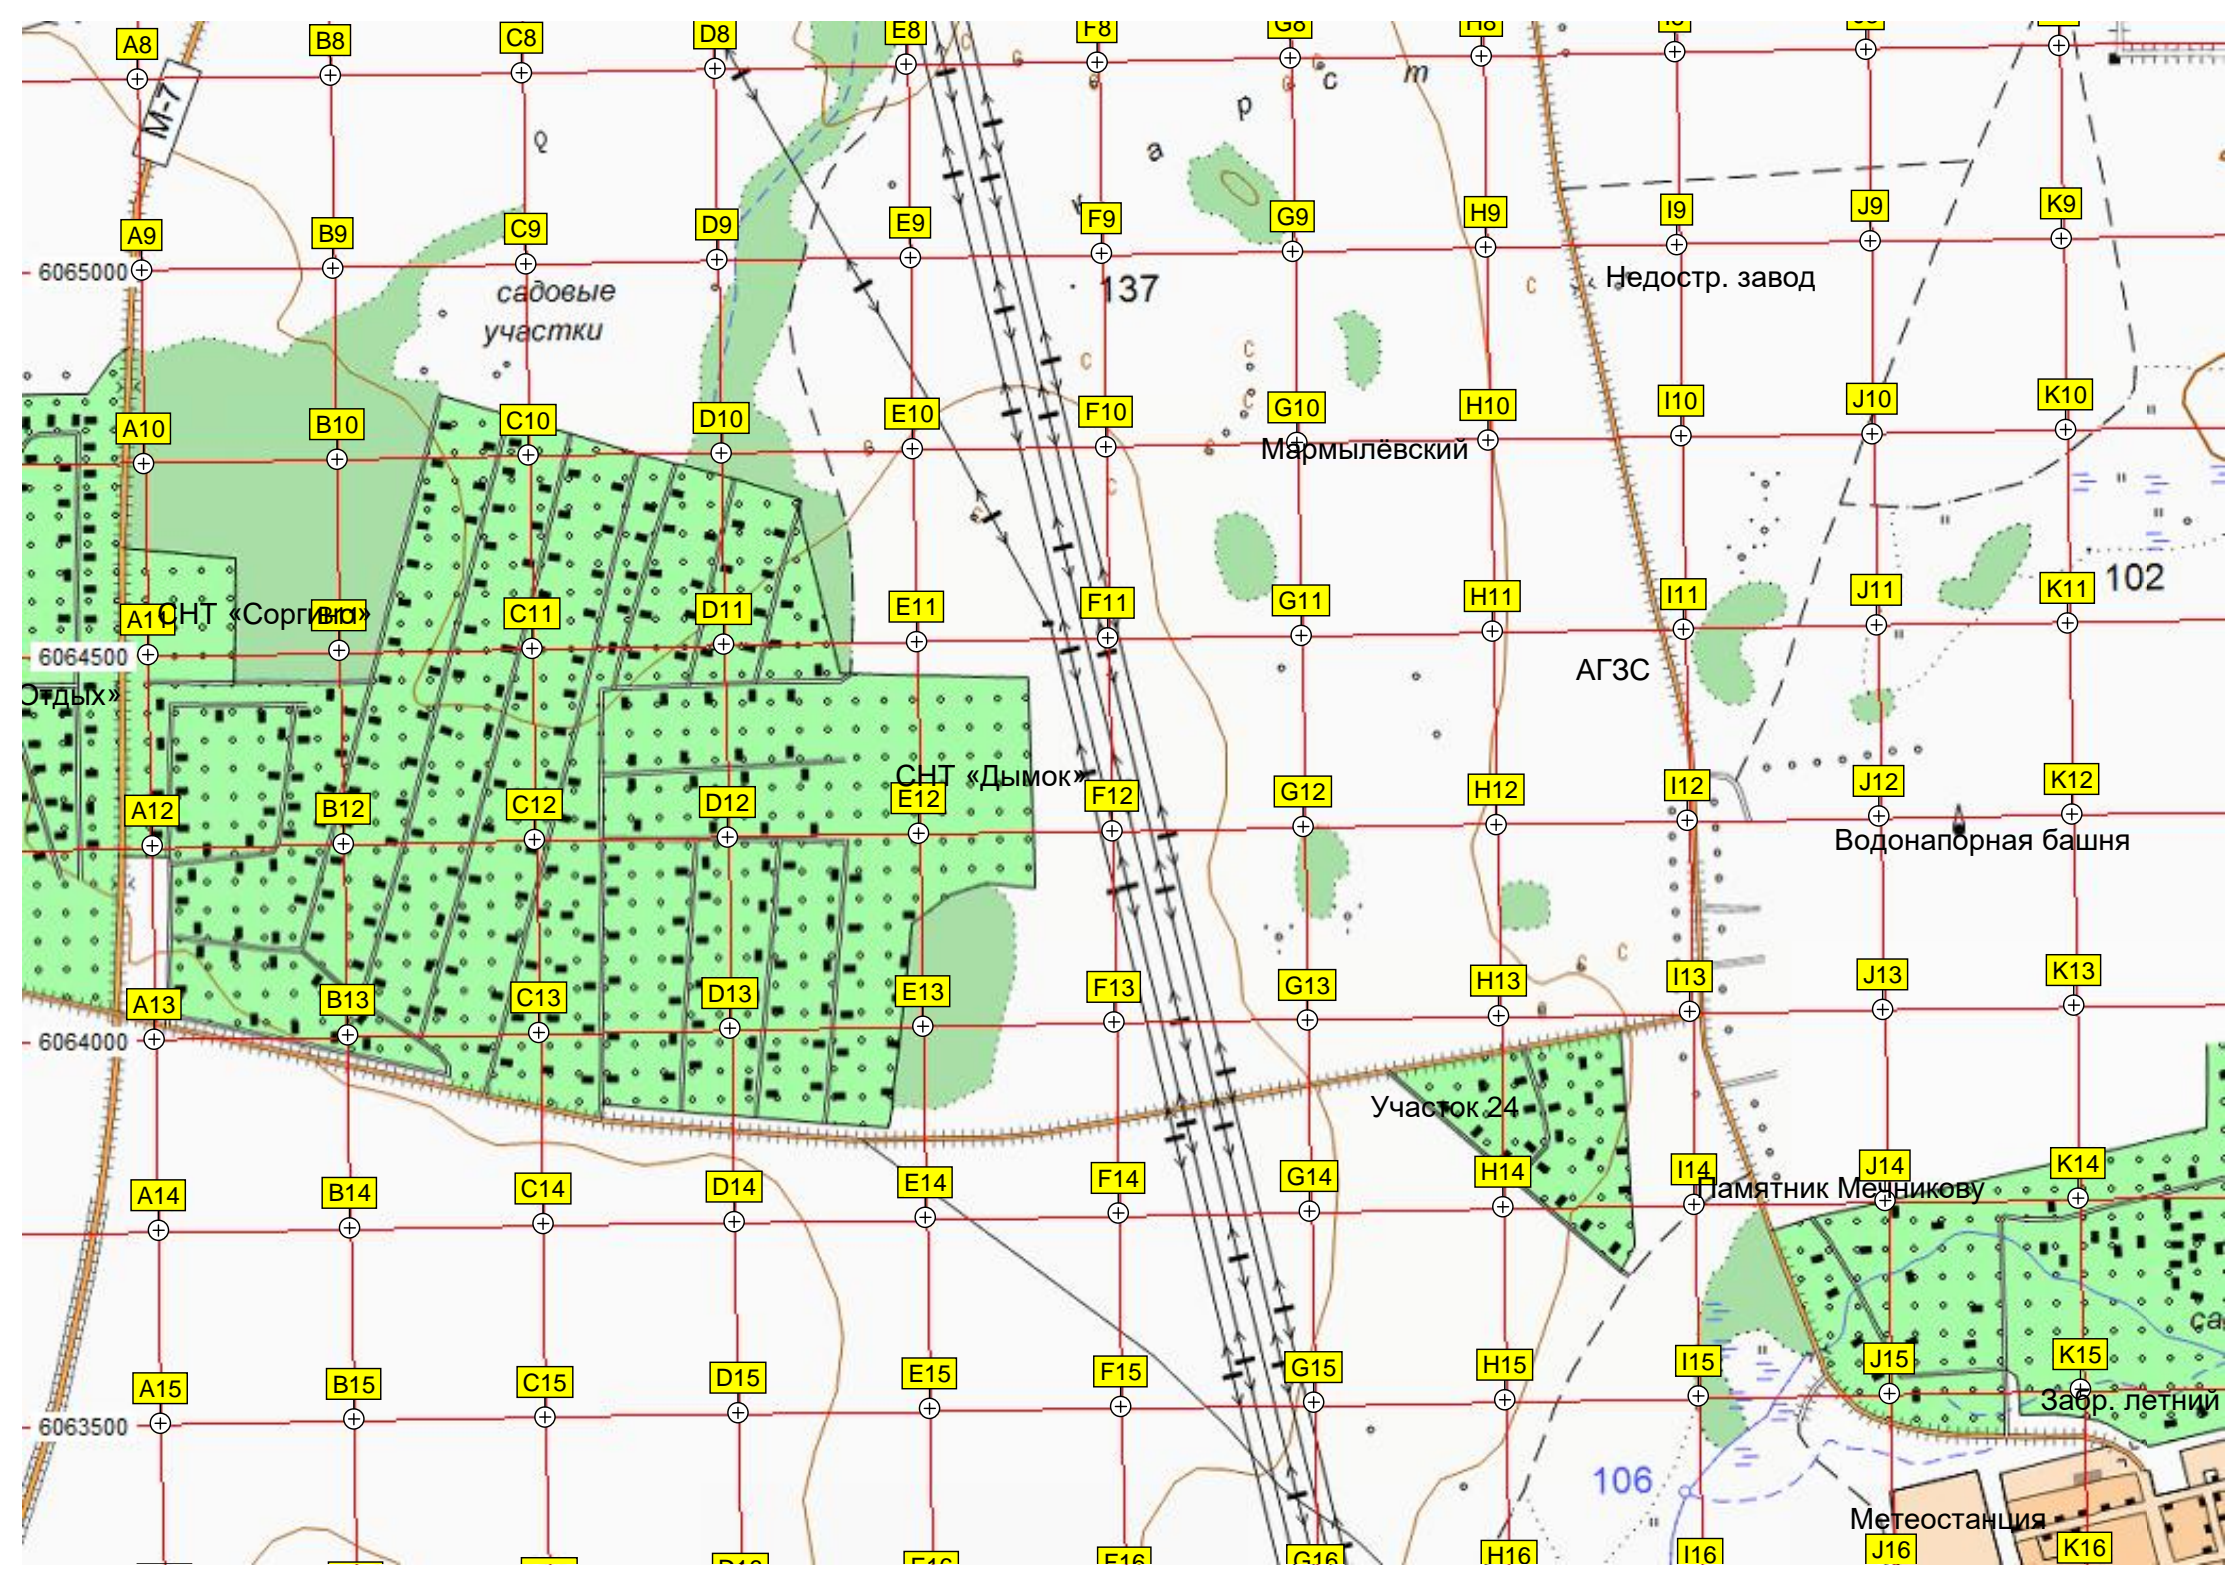

Сви́р
Устье р. Романовки

Кладбище

ЗКА «Природы»

85

82

садовые настилки

СНТ «Альбатрос»

Автомобильный мост

Опора сотовой связи ПАО «МегаФон»

Полицейский участок 30

ДЕМА

Трансформатор

Скульптура велосипедиста

Бюст И. И. Рыбалко

ост "Гатчинская"

Памятник материнству